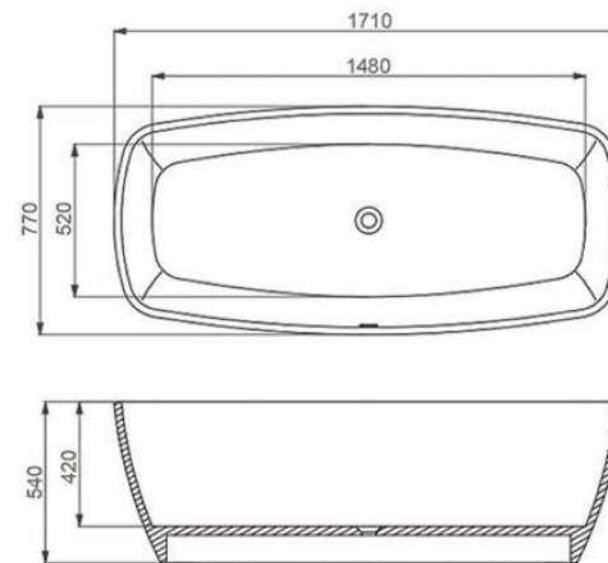

Concrete Gray
RAL 7023

Quartz Gray
RAL 7039

Green
RAL 6003

Black
RAL 9005

Küvet renginde tahliye tapası ile birlikte teslim edilir.
Delivered with a drain valve in the color of the bath.