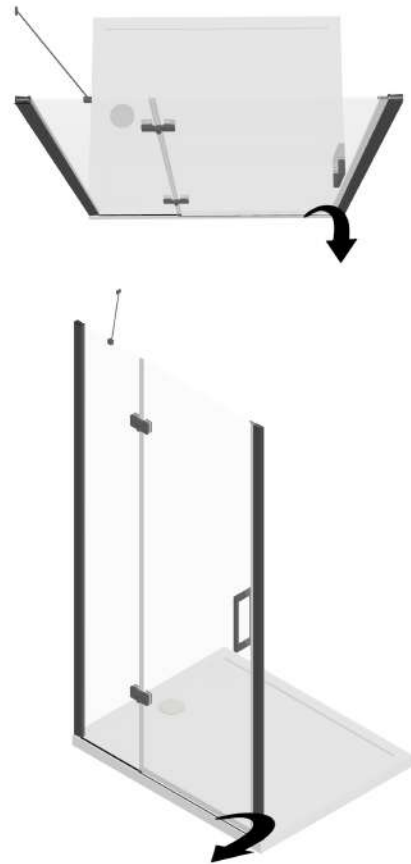

MESINA

MESINA DUO

ÖZELLİKLER	
SERİ	Menteşeli Sistemler
CAM SAYISI	2
STD. H.	190cm
CAM mm	6
SİSTEM	1 Sabit 1 Açılır Duvar Yanından Giriş

ÖLÇÜ (cm)	PARLAK ELOKSAL	SİYAH
80-90	2920₺	3210₺
91-100	3030₺	3330₺
101-110	3140₺	3450₺
111-120	3250₺	3580₺
121-130	3370₺	3710₺
131-140	3480₺	3830₺
141-150	3590₺	3950₺

OPSİYONLAR	FİYAT FARKI
NANO SU İTİCİ KAPLAMA	500 TL
DESENLI/TAM KUMLAMA	500 TL
KUMLAMA FOLYO	1200 TL
ÖZEL H	10%
30 CM MASİF KULP	200 TL
KAROLAJ BASKI	SİYAH+%25
FÜME/BRONZ CAM	1700 TL
REFLEKTE FÜME CAM	2700 TL