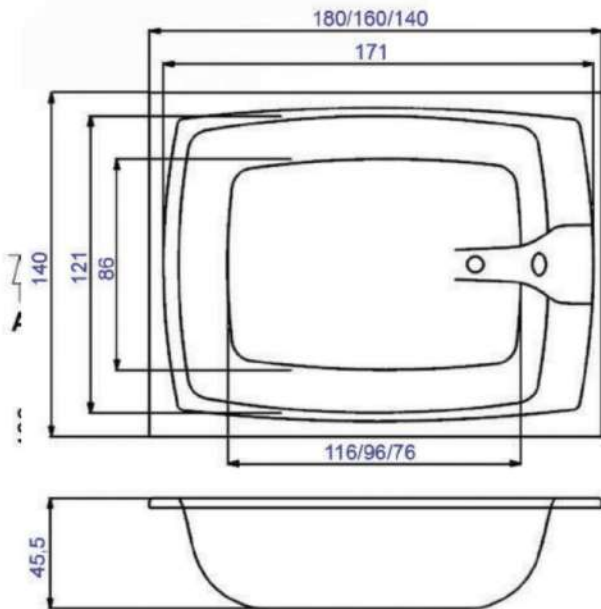

SULTAN

EMERALD

Available Sizes / Mevcut Boyutlar: 190/160 cm.

Price / Fiyat:

<u>Küvet</u>	<u>Ön Panel</u>	<u>Yan Panel</u>	<u>21 Su Jeti</u>	<u>16 Hava Jeti</u>	<u>Şelale Batarya</u>
15.600,00 ₺	1.200,00 ₺	1.000,00 ₺	11.000,00 ₺	7.000,00 ₺	5.000,00 ₺

Available Sizes / Mevcut Boyutlar: 140/140, 160/140, 180/140 cm.

Price / Fiyat: (180/140)

<u>Küvet</u>	<u>Ön Panel</u>	<u>Yan Panel</u>	<u>16 Su Jeti</u>	<u>12 Hava Jeti</u>	<u>Şelale Batarya</u>
11.200,00 ₺	1.200,00 ₺	1.000,00 ₺	8.000,00 ₺	6.000,00 ₺	5.000,00 ₺