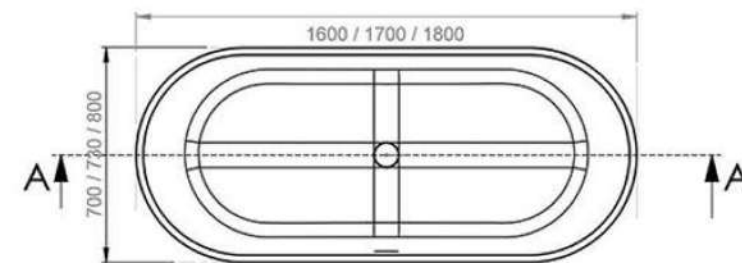

Armand
stone®

METALLICA

Available Sizes / Mevcut Boyutlar: 160/70, 170/73, 180/80 cm.
Water capacity / Su kapasitesi: 253, 305, 361 liter/litre

White/Beyaz
Ral 9003

Length / Width / Height

Beyaz / White

Renkli / Colored

160/70/57 cm

36.900,00 ₺

40.590,00 ₺

170/73/57 cm

38.300,00 ₺

42.130,00 ₺

180/80/57 cm

42.200,00 ₺

46.420,00 ₺

Mat Beyaz, Mat Siyah, Mat Yeşil, Mat Gri renklerde mevcuttur.
Available in White Matt, Black Matt, Green Matt, Gray Matt.

Concrete Gray
RAL 7023

Quartz Gray
RAL 7039

Green
RAL 6003

Black
RAL 9005

Küvet renginde tahliye tapası ile birlikte teslim edilir.
Delivered with a drain valve in the color of the bath.