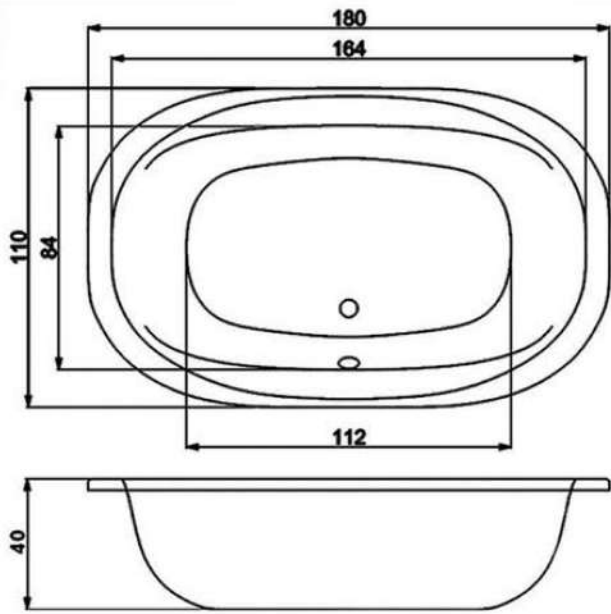

[cm]	A	B	C	D	E	F	G	H
Model								
170 x 75	170	75	45	6,5	6,5	102	17	46
180 x 80	180	80	50	7,5	7,5	112	21	48
190 x 90	188	88	60	7,9	7,9	120	24	46

PNINA

GANGES

Available Sizes / Mevcut Boyutlar: 180/110 cm.

Price / Fiyat:

<u>Küvet</u>	<u>11 Su Jeti</u>	<u>12 Hava Jeti</u>	<u>Şelale Batarya</u>
8.000,00 ₺	7.000,00 ₺	6.000,00 ₺	5.000,00 ₺

Available Sizes / Mevcut Boyutlar: 200/100 cm.

Price / Fiyat:

<u>Küvet</u>	<u>12 Su Jeti</u>	<u>12 Hava Jeti</u>	<u>Şelale Batarya</u>
8.500,00 ₺	7.200,00 ₺	6.000,00 ₺	5.000,00 ₺