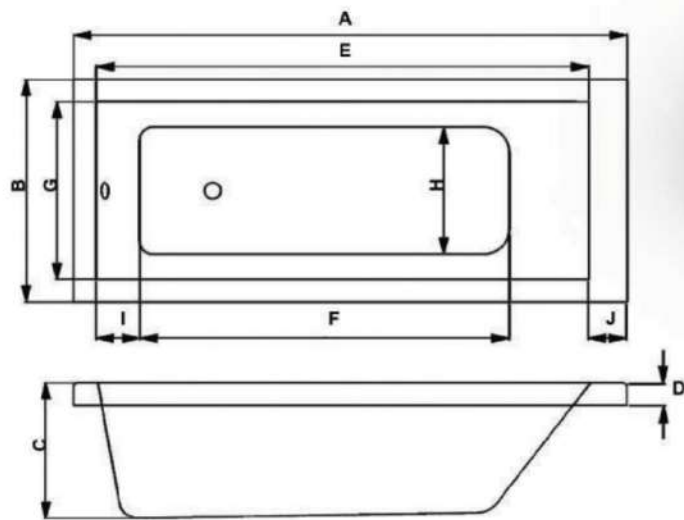

A	B	C	D	E	F	G	H	I	J
110/70	1100	700	400	40	930	620	550	370	70	90
120/70	1200	700	400	40	1030	720	550	370	70	90
130/70	1300	700	400	40	1120	810	550	370	70	100
140/70	1400	700	400	40	1220	910	550	370	70	100
150/70	1500	700	400	40	1280	970	550	370	70	140
160/70	1600	700	400	40	1380	1080	550	370	70	140
160/80	1600	800	430	40	1370	1100	650	500	70	140
170/70	1700	700	390	40	1480	1170	550	380	70	140
170/75	1700	750	400	40	1490	1170	610	430	70	140
170/80	1700	800	400	40	1470	1170	650	480	70	160
180/80	1800	800	390	40	1570	1270	650	470	70	140