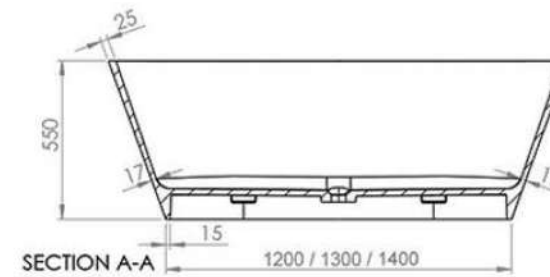

Available Sizes / Mevcut Boyutlar: 160/70, 170/73, 180/80 cm.
Water capacity / Su kapasitesi: 253, 305, 361 liter/litre

White/Beyaz
Ral 9003

Length / Width / Height	Beyaz / White	Renkli / Colored
160/70/57 cm	40.200,00 ₺	44.220,00 ₺
170/73/57 cm	41.100,00 ₺	45.210,00 ₺
180/80/57 cm	41.900,00 ₺	46.090,00 ₺

Mat Beyaz, Mat Siyah, Mat Yeşil, Mat Gri renklerde mevcuttur.
Available in White Matt, Black Matt, Green Matt, Gray Matt.

Concrete Gray
RAL 7023

Quartz Gray
RAL 7039

Green
RAL 6003

Black
RAL 9005

Küvet renginde tahliye tapası ile birlikte teslim edilir.
Delivered with a drain valve in the color of the bath.