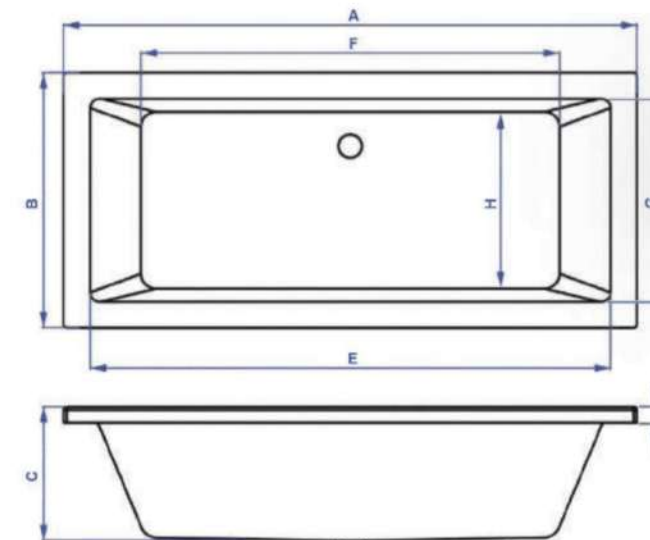

A	B	C	D	E	F	G	H
160/75	1600	750	410	40	1430	1160	580	500
170/75	1700	750	410	40	1530	1270	600	500
150/80	1500	800	400	40	1330	1060	500	460
180/80	1800	800	390	40	1610	1250	600	460
190/80	1900	800	410	40	1680	1370	600	460
180/90	1800	900	410	40	1600	1270	710	580
190/90	1900	900	410	40	1680	1370	680	580
200/90	2000	900	410	40	1780	1420	680	580
210/90	2100	900	410	40	1920	1520	680	580