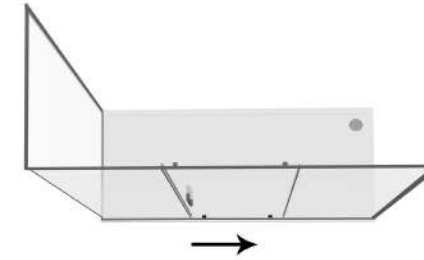

ÖZELLİKLER	
SERİ	Sürgülü Sistemler
CAM SAYISI	4
STD. H.	190cm
CAM mm	6
SİSTEM	2 Sabit 1 Sürgü 1 Yan Panel Ortadan Giriş

ÖLÇÜ (cm)	PARLAK ELOKSAL	SİYAH	MAT ELOKSAL	ANTRASİT	ALTIN
151-160	3.780 ₺	4.160 ₺	3.780 ₺	4.160 ₺	4.730 ₺
161-170	3.920 ₺	4.310 ₺	3.920 ₺	4.310 ₺	4.900 ₺
171-180	4.060 ₺	4.470 ₺	4.060 ₺	4.470 ₺	5.080 ₺
181-190	4.200 ₺	4.620 ₺	4.200 ₺	4.620 ₺	5.250 ₺
191-200	4.330 ₺	4.760 ₺	4.330 ₺	4.760 ₺	5.420 ₺
201-210	4.470 ₺	4.920 ₺	4.470 ₺	4.920 ₺	5.590 ₺
211-220	4.610 ₺	5.070 ₺	4.610 ₺	5.070 ₺	5.770 ₺

ÖLÇÜ (cm)	FİYAT
0-20	250₺
21-40	500₺
41-60	750₺
61-80	1000₺
81-100	1250₺
101-120	1500₺

OPSİYONLAR	FİYAT FARKI
NANO SU İTİCİ KAPLAMA	500 TL
DESENLİ/TAM KUMLAMA	500 TL
KUMLAMA FOLYO	1200 TL
ÖZEL H	10%
30 CM MASİF KULP	200 TL
KAROLAJ BASKI	SİYAH+%25
FÜME/BRONZ CAM	1700 TL
REFLEKTE FÜME CAM	2700 TL