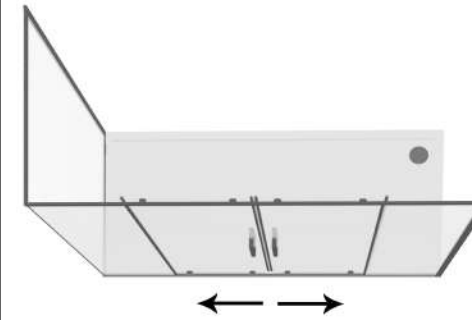

ÖZELLİKLER	
SERİ	Sürgülü Sistemler
CAM SAYISI	5
STD. H.	190cm
CAM mm	6
SİSTEM	2 Sabit 2 Sürgü 1 Yan Panel Ortadan Giriş

ÖLÇÜ (cm)	PARLAK ELOKSAL	SİYAH	MAT ELOKSAL	ANTRASİT	ALTIN
151-160	3.920 ₺	4.310 ₺	3.920 ₺	4.310 ₺	4.900 ₺
161-170	4.060 ₺	4.470 ₺	4.060 ₺	4.470 ₺	5.080 ₺
171-180	4.200 ₺	4.620 ₺	4.200 ₺	4.620 ₺	5.250 ₺
181-190	4.330 ₺	4.760 ₺	4.330 ₺	4.760 ₺	5.420 ₺
191-200	4.470 ₺	4.920 ₺	4.470 ₺	4.920 ₺	5.590 ₺
201-210	4.610 ₺	5.070 ₺	4.610 ₺	5.070 ₺	5.770 ₺