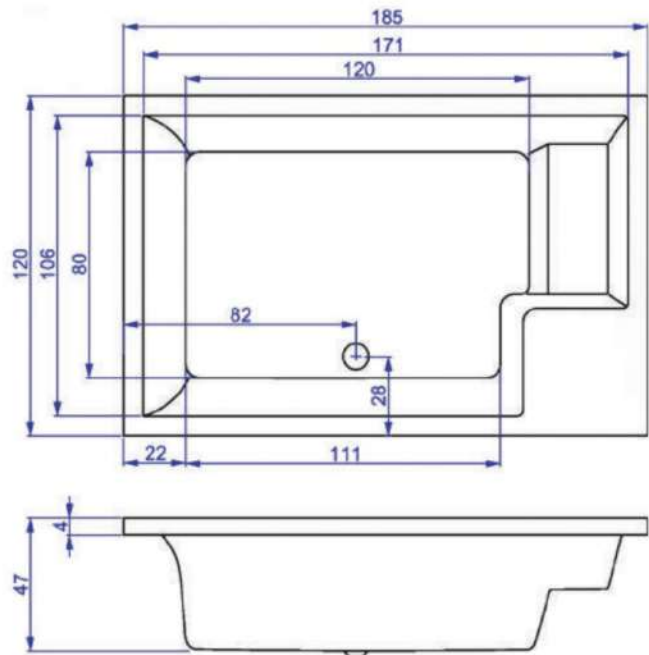

Akrilik Küvetler

Acrylic Bathtubs

VENUS

EXPORT

Available Sizes / Mevcut Boyutlar: 185/120 cm.

Price / Fiyat:

Küvet	Ön Panel	Yan Panel	16 Su Jeti	12 Hava Jeti	Şelale Batarya
10.900,00 ₺	1.200,00 ₺	1.000,00 ₺	8.000,00 ₺	6.000,00 ₺	5.000,00 ₺

Available Sizes / Mevcut Boyutlar: 200/120 cm.

Price / Fiyat:

Küvet	Ön Panel	Yan Panel	12 Su Jeti	12 Hava Jeti	Şelale Batarya
11.200,00 ₺	1.200,00 ₺	1.000,00 ₺	7.200,00 ₺	6.000,00 ₺	5.000,00 ₺

SULTAN

EMERALD