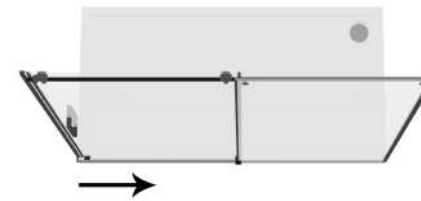

Duş Kabin Modelleri

Shower Cabin Models

ÖZELLİKLER	
SERİ	Paslanmaz Sürgülü Sistemler
CAM SAYISI	2
STD. H.	200cm
CAM mm	6
SİSTEM	1 Sabit 1 Sürgü Duvar Yanından Giriş

ÖLÇÜ (cm)	PARLAK KROM	MAT SİYAH
100-110	4230₺	4650₺
111-120	4390₺	4830₺
121-130	4550₺	5010₺
131-140	4710₺	5180₺
141-150	4870₺	5360₺
151-160	5030₺	5530₺
161-170	5190₺	5710₺