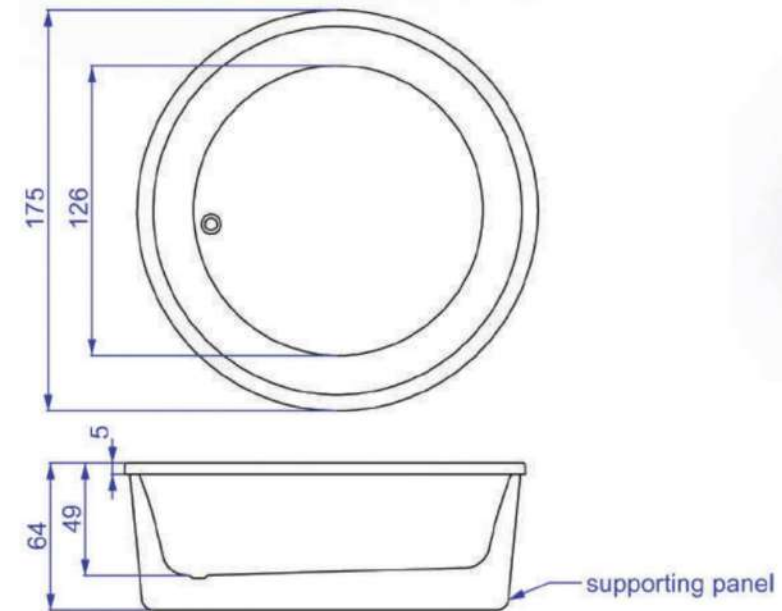

TZOR

HILO SAMUI

Available Sizes / Mevcut Boyutlar: 180 cm.

Price / Fiyat:

<u>Küvet</u>	<u>11 Su Jeti</u>	<u>12 Hava Jeti</u>	<u>Şelale Batarya</u>
11.200,00 ₺	7.000,00 ₺	6.000,00 ₺	5.000,00 ₺

Available Sizes / Mevcut Boyutlar: 175 cm. diameter/çap
Supporting Panel / Destek Paneli

Price / Fiyat:

<u>Küvet</u>	<u>Freestand Panel</u>	<u>14 Su Jeti</u>	<u>16 Hava Jeti</u>	<u>Şelale Batarya</u>
11.200,00 ₺	8.000,00 ₺	8.000,00 ₺	7.000,00 ₺	5.000,00 ₺