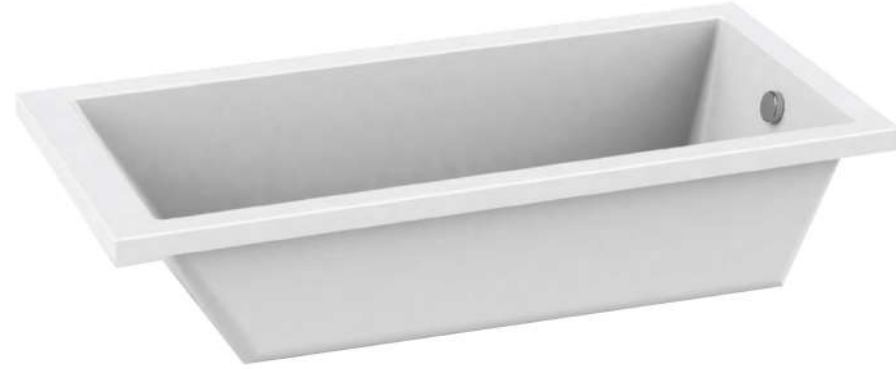

Available Sizes / Mevcut Boyutlar: 190/100 cm.

Price / Fiyat:

Küvet	Freestand Panel	6 Su Jeti	11 Su Jeti	12 Hava Jeti	Şelale Batarya
8.500,00 ₺	8.500,00 ₺	6.000,00 ₺	7.000,00 ₺	6.000,00 ₺	5.000,00 ₺

CUBIC

CUBIC BIG

Available Sizes / Mevcut Boyutlar: 110/70, 120/70, 130/70, 140/70, 150/70, 160/70, 170/70, 170/75, 160/80, 170/80, 180/80 cm.

Price / Fiyat:

Küvet	Ön Panel	Yan Panel	6 Su Jeti	11 Su Jeti	Şelale Batarya
Sizes / Ebatlar: (110/70, 120/70)					
3.000,00 ₺	1.000,00 ₺	700,00 ₺	-	-	5.000,00 ₺
Sizes / Ebatlar: (130/70, 140/70)					
3.200,00 ₺	1.000,00 ₺	700,00 ₺	-	-	5.000,00 ₺
Sizes / Ebatlar: (150/70, 160/70)					
3.300,00 ₺	1.000,00 ₺	700,00 ₺	6.000,00 ₺	-	5.000,00 ₺
Sizes / Ebatlar: (160/80, 170/80)					
4.000,00 ₺	1.000,00 ₺	700,00 ₺	6.000,00 ₺	7.000,00 ₺	5.000,00 ₺
Sizes / Ebatlar: (180/80)					
4.500,00 ₺	1.200,00 ₺	700,00 ₺	6.000,00 ₺	7.000,00 ₺	5.000,00 ₺