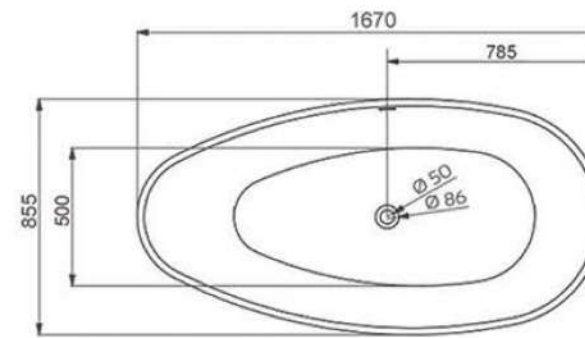

White/Beyaz
Ral 9003

Length / Width / Height

167/86/54 cm

Beyaz / White

42.900,00 ₺

Renkli / Colored

47.190,00 ₺

Parlak Beyaz, Mat Beyaz, Mat Siyah, Mat Yeşil, Mat Gri renklerde mevcuttur.
Available in White Glossy, White Matt, Black Matt, Green Matt, Gray Matt.