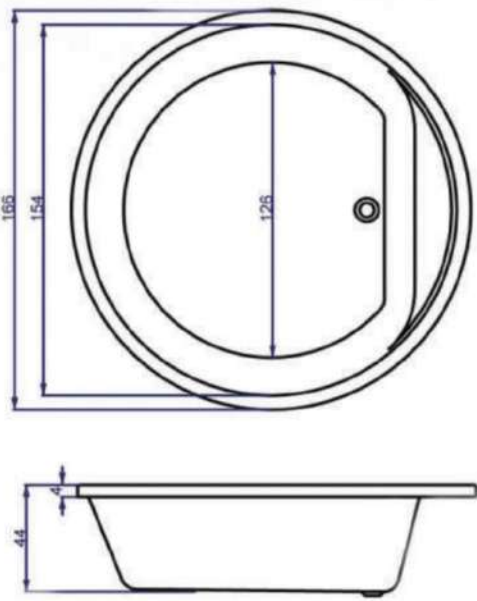

Price / Fiyat:

<u>Küvet</u>	<u>Freestand Panel</u>	<u>14 Su Jeti</u>	<u>16 Hava Jeti</u>	<u>Şelale Batarya</u>
11.200,00 ₺	8.000,00 ₺	8.000,00 ₺	7.000,00 ₺	5.000,00 ₺

MANTRA

SHOHAM

Available Sizes / Mevcut Boyutlar: 166 cm.

Price / Fiyat:

<u>Küvet</u>	<u>12 Su Jeti</u>	<u>12 Hava Jeti</u>	<u>Şelale Batarya</u>
10.600,00 ₺	7.200,00 ₺	6.000,00 ₺	5.000,00 ₺

Available Sizes / Mevcut Boyutlar: 150 cm.

Price / Fiyat:

<u>Küvet</u>	<u>6 Su Jeti</u>	<u>12 Hava Jeti</u>	<u>Şelale Batarya</u>
9.400,00 ₺	6.000,00 ₺	6.000,00 ₺	5.000,00 ₺

MODENA

OVAL

Available Sizes / Mevcut Boyutlar: 120/120, 130/130, 135/135, 140/140, 145/145 cm.

Price / Fiyat:

Küvet	Ön Panel	6 Su Jeti	11 Su Jeti	12 Hava Jeti	Şelale Batarya
Sizes / Ebatlar: (120/120, 130/130, 135/135)					
5.000,00 ₺	2.000,00 ₺	6.000,00 ₺	7.000,00 ₺	6.000,00 ₺	5.000,00 ₺
Sizes / Ebatlar: (140/140, 145/145)					
6.000,00 ₺	2.000,00 ₺	6.000,00 ₺	7.000,00 ₺	6.000,00 ₺	5.000,00 ₺