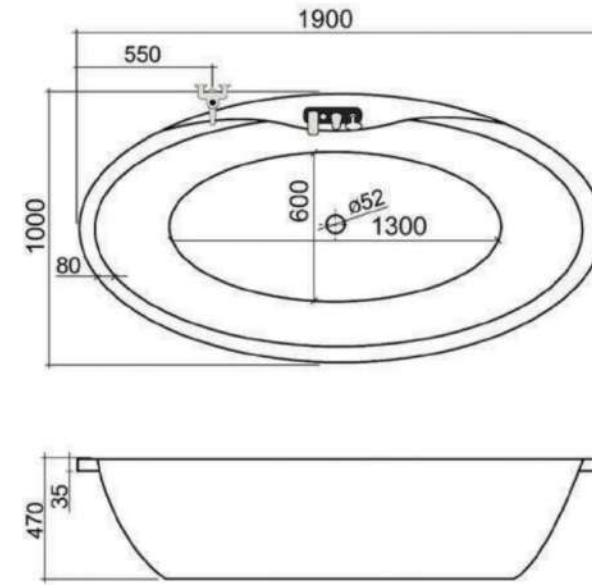

SAMUI

MAXI OVAL

Available Sizes / Mevcut Boyutlar: 180/80 cm.
Supporting Panel / Destek Paneli

Price / Fiyat:

Küvet	Freestand Panel	6 Su Jeti	11 Su Jeti	12 Hava Jeti	Şelale Batarya
6.350,00 ₺	6.350,00 ₺	6.000,00 ₺	7.000,00 ₺	6.000,00 ₺	5.000,00 ₺

Available Sizes / Mevcut Boyutlar: 190/100 cm.

Price / Fiyat:

Küvet	Freestand Panel	6 Su Jeti	11 Su Jeti	12 Hava Jeti	Şelale Batarya
8.500,00 ₺	8.500,00 ₺	6.000,00 ₺	7.000,00 ₺	6.000,00 ₺	5.000,00 ₺