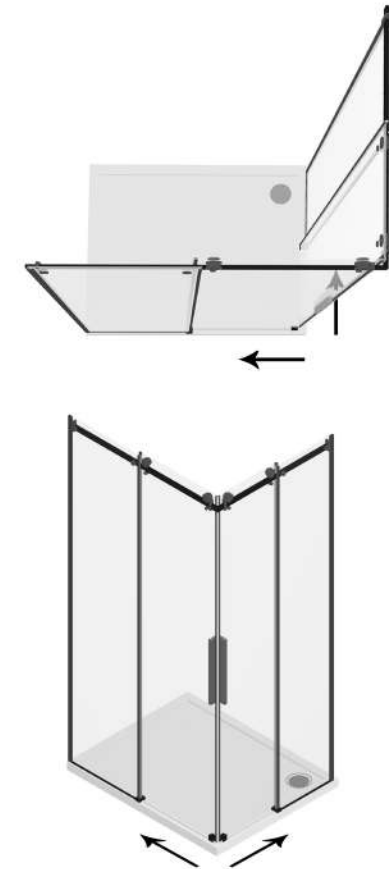

ANCONA DUO

IMOLA

ÖZELLİKLER	
SERİ	Paslanmaz Sürgülü Sistemler
CAM SAYISI	3
STD. H.	200cm
CAM mm	6
SİSTEM	1 Sabit 1 Sürgü 1 Yan Panel Köşe Giriş

ÖLÇÜ (cm)	PARLAK KROM	MAT SİYAH
101-110	4230₺	4650₺
111-120	4390₺	4830₺
121-130	4550₺	5010₺
131-140	4710₺	5180₺
141-150	4870₺	5360₺
151-160	5030₺	5530₺
161-170	5190₺	5710₺

OPSİYONLAR	FİYAT FARKI
NANO SU İTİCİ KAPLAMA	500 TL
DESENLİ/TAM KUMLAMA	500 TL
KUMLAMA FOLYO	1200 TL
ÖZEL H	10%
30 CM MASİF KULP	200 TL
KAROLAJ BASKI	SİYAH+%25
FÜME/BRONZ CAM	1700 TL
REFLEKTE FÜME CAM	2700 TL

ÖLÇÜ (cm)	FİYAT
0-20	250₺
21-40	500₺
41-60	750₺
61-80	1000₺
81-100	1250₺
101-120	1500₺

ÖZELLİKLER	
SERİ	Paslanmaz Sürgülü Sistemler
CAM SAYISI	4
STD. H.	200cm
CAM mm	6
SİSTEM	2 Sabit 2 Sürgü Köşeden Giriş

ÖLÇÜ (cm)	PARLAK KROM	MAT SİYAH
70x70	5960₺	6560₺
80x80	6280₺	6910₺
90x90	6600₺	7260₺
100x100	6920₺	7610₺
110x110	7240₺	7960₺
120x120	8250₺	9080₺

OPSİYONLAR	FİYAT FARKI
NANO SU İTİCİ KAPLAMA	500 TL
DESENLİ/TAM KUMLAMA	500 TL
KUMLAMA FOLYO	1200 TL
ÖZEL H	10%
30 CM MASİF KULP	200 TL
KAROLAJ BASKI	SİYAH+%25
FÜME/BRONZ CAM	1700 TL
REFLEKTE FÜME CAM	2700 TL