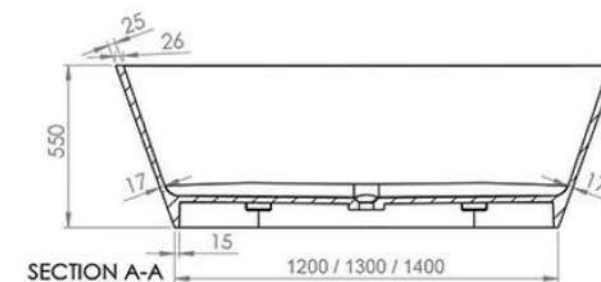

Armand
stone®

METALLICA

Available Sizes / Mevcut Boyutlar: 160/70, 170/73, 180/80 cm.
Water capacity / Su kapasitesi: 253, 305, 361 liter/litre

White/Beyaz
Ral 9003

Length / Width / Height

Beyaz / White

Renkli / Colored

160/70/57 cm

36.900,00 ₺

40.590,00 ₺

170/73/57 cm

38.300,00 ₺

42.130,00 ₺

180/80/57 cm

42.200,00 ₺

46.420,00 ₺

Mat Beyaz, Mat Siyah, Mat Yeşil, Mat Gri renklerde mevcuttur.
Available in White Matt, Black Matt, Green Matt, Gray Matt.

Concrete Gray
RAL 7023

Quartz Gray
RAL 7039

Green
RAL 6003

Black
RAL 9005

Küvet renginde tahliye tapası ile birlikte teslim edilir.
Delivered with a drain valve in the color of the bath.