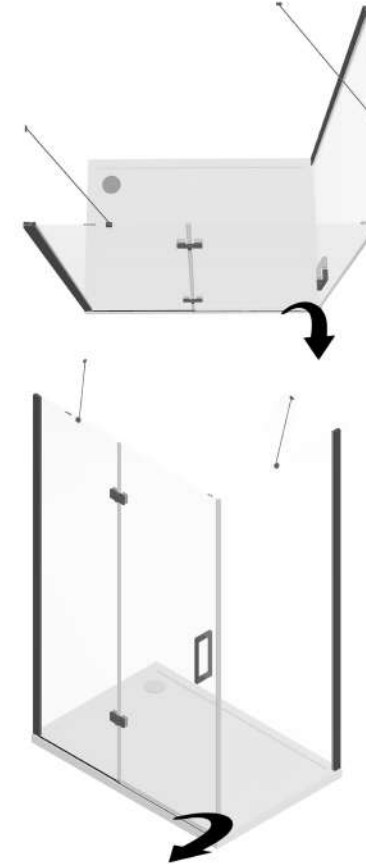

ÖZELLİKLER	
SERİ	Menteşeli Sistemler
CAM SAYISI	3
STD. H.	190cm
CAM mm	6
SİSTEM	1 Sabit 1 Açılır 1 Yan Panel Köşeden Giriş

ÖLÇÜ (cm)	PARLAK ELOKSAL	SİYAH
80-90	2920₺	3210₺
91-100	3030₺	3330₺
101-110	3140₺	3450₺
111-120	3250₺	3580₺
121-130	3370₺	3710₺
131-140	3480₺	3830₺
141-150	3590₺	3950₺

OPSİYONLAR	FİYAT FARKI
NANO SU İTİCİ KAPLAMA	500 TL
DESENLI/TAM KUMLAMA	500 TL
KUMLAMA FOLYO	1200 TL
ÖZEL H	10%
30 CM MASİF KULP	200 TL
KAROLAJ BASKI	SİYAH+%25
FÜME/BRONZ CAM	1700 TL
REFLEKTE FÜME CAM	2700 TL