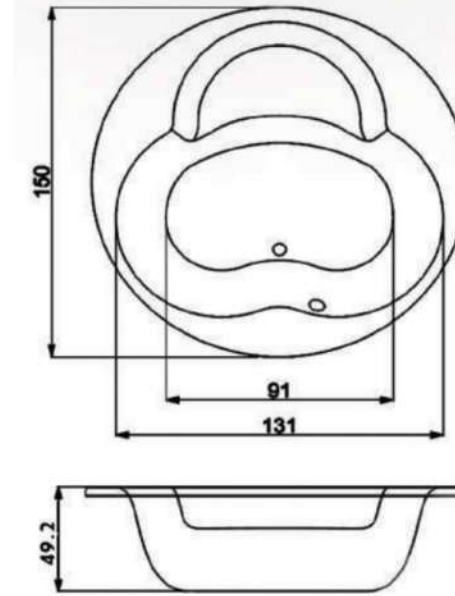

Price / Fiyat:

<u>Küvet</u>	<u>Freestand Panel</u>	<u>14 Su Jeti</u>	<u>16 Hava Jeti</u>	<u>Şelale Batarya</u>
11.200,00 ₺	8.000,00 ₺	8.000,00 ₺	7.000,00 ₺	5.000,00 ₺

MANTRA

SHOHAM

Available Sizes / Mevcut Boyutlar: 166 cm.

Price / Fiyat:

<u>Küvet</u>	<u>12 Su Jeti</u>	<u>12 Hava Jeti</u>	<u>Şelale Batarya</u>
10.600,00 ₺	7.200,00 ₺	6.000,00 ₺	5.000,00 ₺

Available Sizes / Mevcut Boyutlar: 150 cm.

Price / Fiyat:

<u>Küvet</u>	<u>6 Su Jeti</u>	<u>12 Hava Jeti</u>	<u>Şelale Batarya</u>
9.400,00 ₺	6.000,00 ₺	6.000,00 ₺	5.000,00 ₺