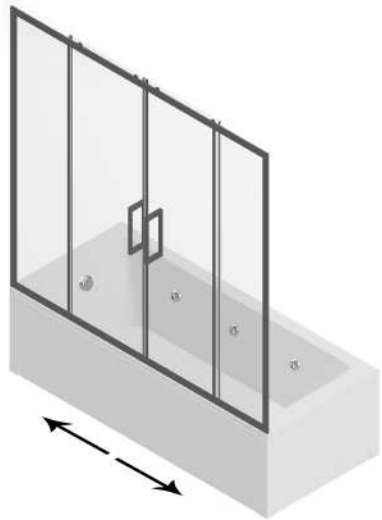

TUSA

TUSA DUO

ÖZELLİKLER	
SERİ	Küvet Üstü Sürgülü Sistemler
CAM SAYISI	4
STD. H.	150cm
CAM mm	6
SİSTEM	2 Sabit 2 Sürgülü Ortadan Giriş

ÖLÇÜ (cm)	PARLAK ELOKSAL	SİYAH	MAT ELOKSAL	ANTRASİT	ALTIN
151-160	3.550 ₺	3.910 ₺	3.550 ₺	3.910 ₺	4.440 ₺
161-170	3.660 ₺	4.030 ₺	3.660 ₺	4.030 ₺	4.580 ₺
171-180	3.780 ₺	4.160 ₺	3.780 ₺	4.160 ₺	4.730 ₺
181-190	3.890 ₺	4.280 ₺	3.890 ₺	4.280 ₺	4.870 ₺
191-200	4.000 ₺	4.400 ₺	4.000 ₺	4.400 ₺	5.000 ₺
201-210	4.120 ₺	4.530 ₺	4.120 ₺	4.530 ₺	5.150 ₺