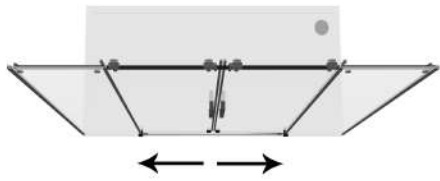

LUCIA

SCALA

ÖZELLİKLER	
SERİ	Paslanmaz Sürgülü Sistemler
CAM SAYISI	4
STD. H.	200cm
CAM mm	6
SİSTEM	2 Sabit 2 Sürgü Ortadan Giriş

ÖLÇÜ (cm)	PARLAK KROM	MAT SİYAH
151-160	6140₺	6750₺
161-170	6360₺	7000₺
171-180	6590₺	7250₺
181-190	6820₺	7500₺
191-200	7050₺	7760₺
201-210	7830₺	8610₺
211-220	8200₺	9020₺