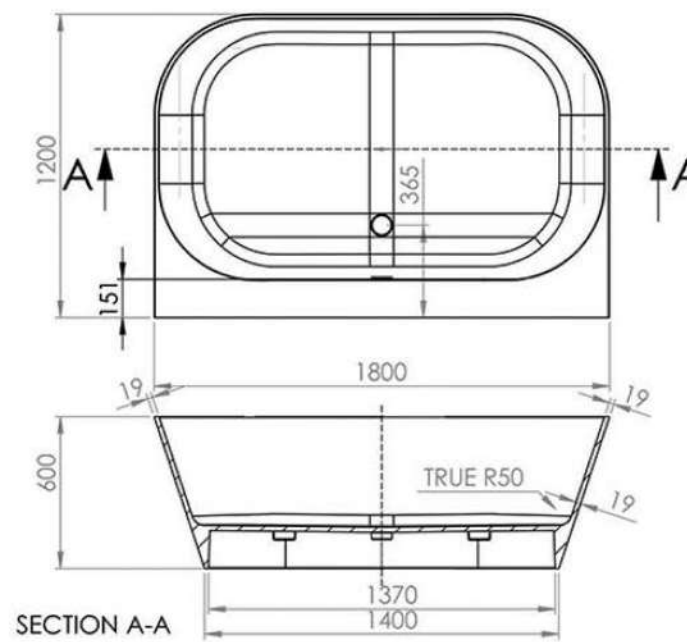

White/Beyaz
Ral 9003

Length / Width / Height

180/120/60 cm

Beyaz / White

56.000,00 ₺

Renkli / Colored

61.600,00 ₺

Parlak Beyaz, Mat Beyaz, Mat Siyah, Mat Yeşil, Mat Gri renklerde mevcuttur.
Available in White Glossy, White Matt, Black Matt, Green Matt, Gray Matt.