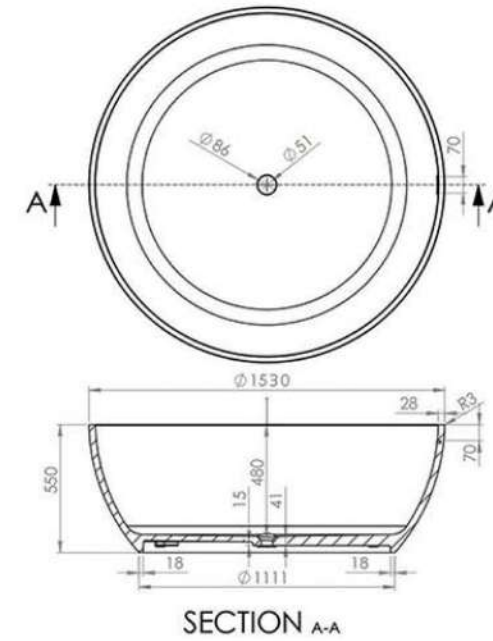

White/Beyaz
Ral 9003

Length / Width / Height

153 Φ /55 cm

Beyaz / White

54.300,00 ₺

Renkli / Colored

59.730,00 ₺

Parlak Beyaz, Mat Beyaz, Mat Siyah, Mat Yeşil, Mat Gri renklerde mevcuttur.
Available in White Glossy, White Matt, Black Matt, Green Matt, Gray Matt.