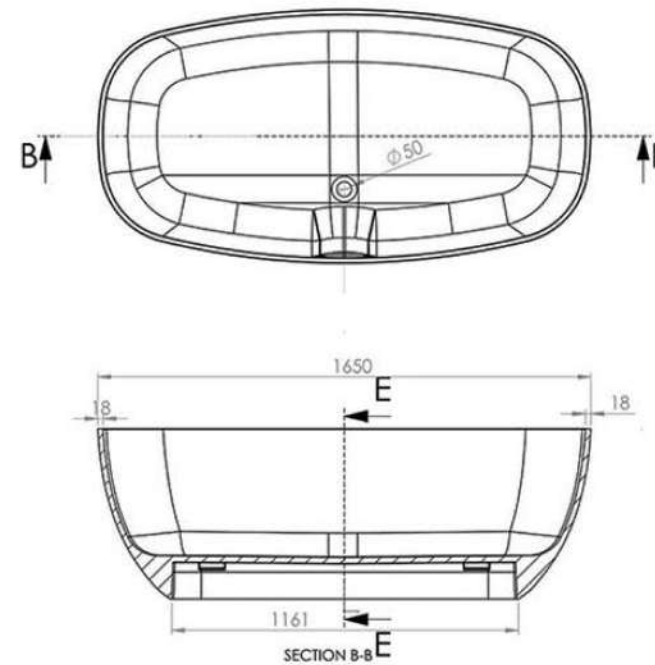

White/Beyaz
Ral 9003

Length / Width / Height

165/85/57 cm

Beyaz / White

39.000,00 ₺

Renkli / Colored

42.900,00 ₺

Mat Beyaz, Mat Siyah, Mat Yeşil, Mat Gri renklerde mevcuttur.
Available in White Matt, Black Matt, Green Matt, Gray Matt.