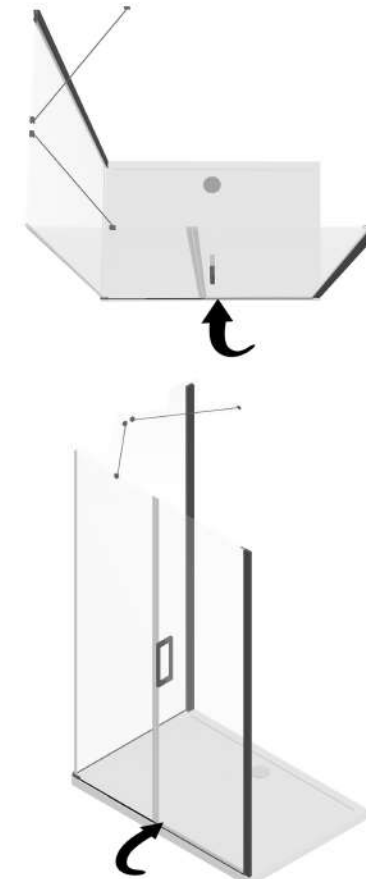

ÖZELLİKLER	
SERİ	Menteşeli Sistemler
CAM SAYISI	3
STD. H.	190cm
CAM mm	6
SİSTEM	1 Sabit 1 Açılır 1 Yan Panel Duvar Yanından Giriş

ÖLÇÜ (cm)	PARLAK ELOKSAL	MAT SİYAH
80-90	2860₺	3150₺
91-100	2980₺	3280₺
101-110	3100₺	3410₺
111-120	3220₺	3540₺
121-130	3340₺	3670₺
131-140	3460₺	3810₺
141-150	3580₺	3940₺

OPSİYONLAR	FİYAT FARKI
NANO SU İTİCİ KAPLAMA	500 TL
DESENLİ/TAM KUMLAMA	500 TL
KUMLAMA FOLYO	1200 TL
ÖZEL H	10%
30 CM MASİF KULP	200 TL
KAROLAJ BASKI	SİYAH+%25
FÜME/BRONZ CAM	1700 TL
REFLEKTE FÜME CAM	2700 TL