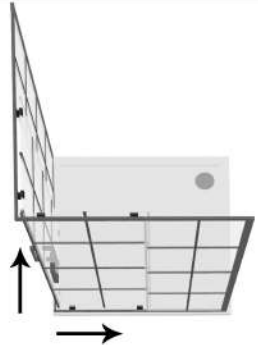

ÖZELLİKLER	
SERİ	Sürgülü Sistemler
CAM SAYISI	4
STD. H.	190cm
CAM mm	6
SİSTEM	2 Sabit 2 Sürgü Köşeden Giriş

ÖLÇÜ (cm)	PARLAK ELOKSAL	SİYAH	MAT ELOKSAL	ANTRASİT	ALTIN
70x70	3.660 ₺	4.030 ₺	3.660 ₺	4.030 ₺	4.580 ₺
80x80	3.930 ₺	4.320 ₺	3.930 ₺	4.320 ₺	4.920 ₺
90x90	4.210 ₺	4.630 ₺	4.210 ₺	4.630 ₺	5.270 ₺
100x100	4.480 ₺	4.930 ₺	4.480 ₺	4.930 ₺	5.600 ₺
110x110	4.760 ₺	5.240 ₺	4.760 ₺	5.240 ₺	5.950 ₺
120x120	5.040 ₺	5.540 ₺	5.040 ₺	5.540 ₺	6.300 ₺

OPSİYONLAR	FİYAT FARKI
NANO SU İTİCİ KAPLAMA	500 TL
DESENLİ/TAM KUMLAMA	500 TL
KUMLAMA FOLYO	1200 TL
ÖZEL H	10%
30 CM MASİF KULP	200 TL
KAROLAJ BASKI	SİYAH+%25
FÜME/BRONZ CAM	1700 TL
REFLEKTE FÜME CAM	2700 TL

ÖZELLİKLER	
SERİ	Sürgülü Oval Sistemler
CAM SAYISI	4
STD. H.	190cm
CAM mm	6
SİSTEM	2 Sabit 2 Sürgülü Oval Ortadan Giriş

ÖLÇÜ (cm)	PARLAK ELOKSAL	SİYAH	MAT ELOKSAL	ANTRASİT	ALTIN
80x80	4.030 ₺	4.430 ₺	4.030 ₺	4.430 ₺	5.040 ₺
90x90	4.310 ₺	4.740 ₺	4.310 ₺	4.740 ₺	5.390 ₺
100x100	4.580 ₺	5.040 ₺	4.580 ₺	5.040 ₺	5.730 ₺
110x110	4.870 ₺	5.360 ₺	4.870 ₺	5.360 ₺	6.090 ₺
120x120	5.000 ₺	5.500 ₺	5.000 ₺	5.500 ₺	6.250 ₺

OPSİYONLAR	FİYAT FARKI
NANO SU İTİCİ KAPLAMA	500 TL
DESENLİ/TAM KUMLAMA	500 TL
KUMLAMA FOLYO	1200 TL
ÖZEL H	10%
30 CM MASİF KULP	200 TL
KAROLAJ BASKI	SİYAH+%25
FÜME/BRONZ CAM	1700 TL
REFLEKTE FÜME CAM	2700 TL