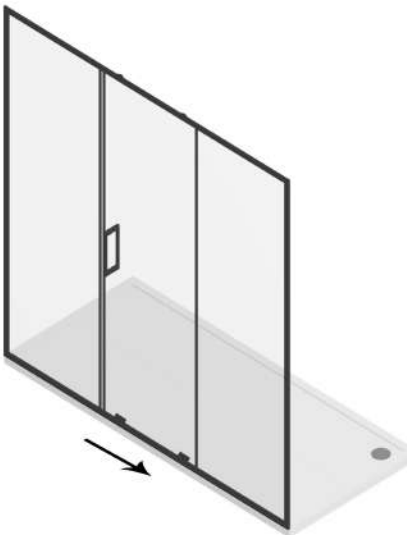

SERENA

SERENA DUO

ÖZELLİKLER	
SERİ	Sürgülü Sistemler
CAM SAYISI	3
STD. H.	190cm
CAM mm	6
SİSTEM	2 Sabit 1 Sürgü Ortadan Giriş

ÖLÇÜ (cm)	PARLAK ELOKSAL	SİYAH	MAT ELOKSAL	ANTRASİT	ALTIN
151-160	3.780 ₺	4.160 ₺	3.780 ₺	4.160 ₺	4.730 ₺
161-170	3.920 ₺	4.310 ₺	3.920 ₺	4.310 ₺	4.900 ₺
171-180	4.060 ₺	4.470 ₺	4.060 ₺	4.470 ₺	5.080 ₺
181-190	4.200 ₺	4.620 ₺	4.200 ₺	4.620 ₺	5.250 ₺
191-200	4.330 ₺	4.760 ₺	4.330 ₺	4.760 ₺	5.420 ₺
201-210	4.470 ₺	4.920 ₺	4.470 ₺	4.920 ₺	5.590 ₺
211-220	4.610 ₺	5.070 ₺	4.610 ₺	5.070 ₺	5.770 ₺