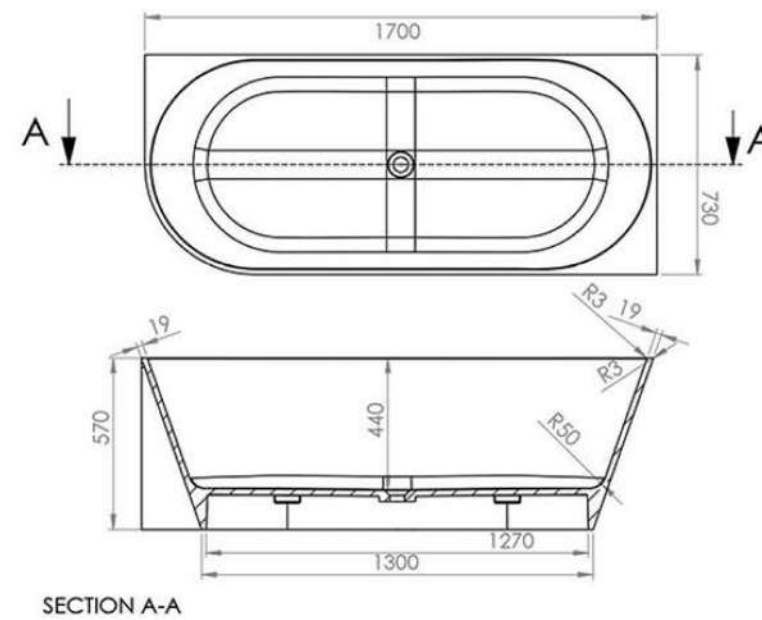

Küvet renginde tahliye tapası ile birlikte teslim edilir.
Delivered with a drain valve in the color of the bath.