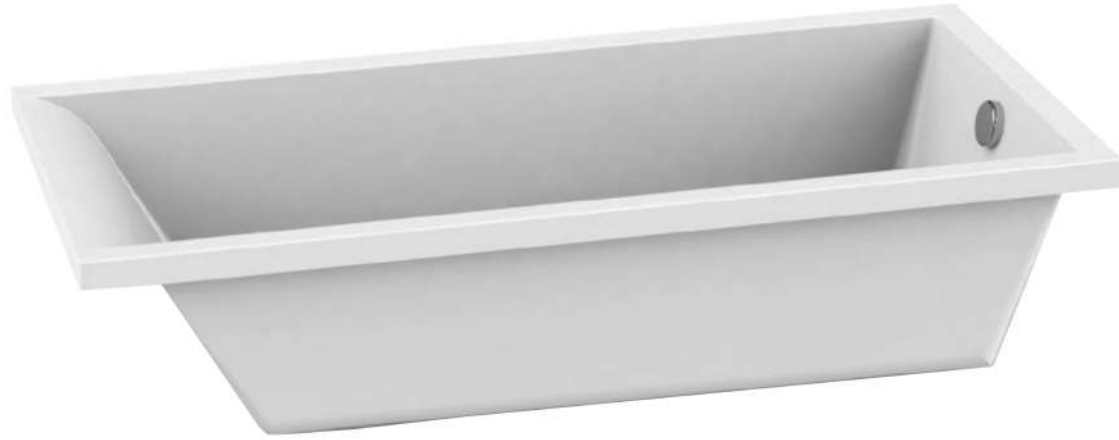

CLARISSA

CLARISSA SYM.

Available Sizes / Mevcut Boyutlar: 110/70, 120/70, 130/70, 140/70, 150/70, 160/70, 170/70 cm.

Price / Fiyat:

Küvet	Ön Panel	Yan Panel	6 Su Jeti	Şelale Batarya
Sizes / Ebatlar: (110/70, 120/70)				
3.000,00 ₺	1.000,00 ₺	700,00 ₺	-	5.000,00 ₺
Sizes / Ebatlar: (130/70, 140/70)				
3.200,00 ₺	1.000,00 ₺	700,00 ₺	-	5.000,00 ₺
Sizes / Ebatlar: (150/70, 160/70, 170/70)				
3.300,00 ₺	1.000,00 ₺	700,00 ₺	6.000,00 ₺	5.000,00 ₺