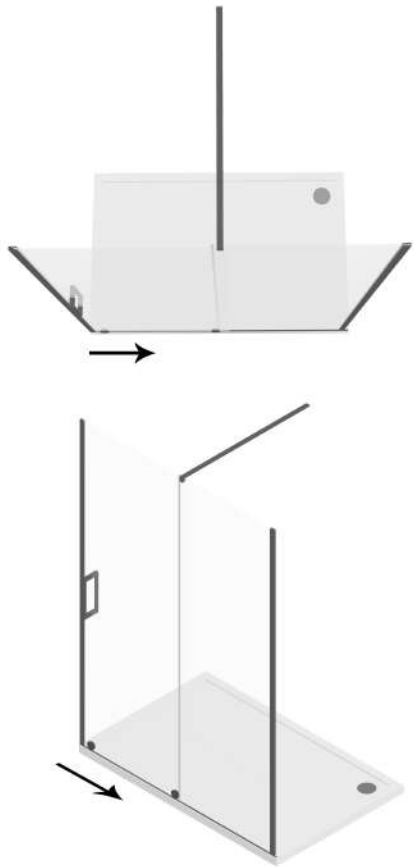

OPSİYONLAR	FİYAT FARKI
NANO SU İTİCİ KAPLAMA	500 TL
DESENLİ TAM KUMLAMA	500 TL
KUMLAMA FOLYO	1200 TL
ÖZEL H	10%
30 CM MASIF KULP	200 TL
KAROLAJ BASKI	SİYAH+%25
FÜME/BRONZ CAM	1700 TL
REFLEKTE FÜME CAM	2700 TL

ARYA

Armand®

Armand®

ARYA DUO

ÖZELLİKLER	
SERİ	Paslanmaz Sürgülü Sistemler
CAM SAYISI	2
STD. H.	200cm
CAM mm	6
SİSTEM	1 Sabit 1 Sürgü Duvar Yanından Giriş

ÖLÇÜ (cm)	PARLAK KROM	MAT SİYAH
100-110	4230₺	4650₺
111-120	4390₺	4830₺
121-130	4550₺	5010₺
131-140	4710₺	5180₺
141-150	4870₺	5360₺
151-160	5030₺	5530₺
161-170	5190₺	5710₺