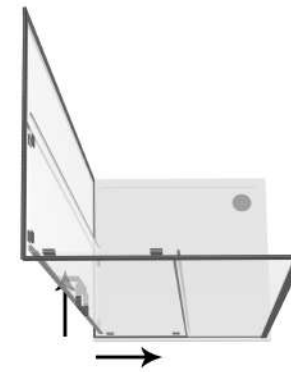

ÖZELLİKLER	
SERİ	Pratik Sürgülü Oval Sistemler
CAM SAYISI	4
STD. H.	180cm
CAM mm	6
SİSTEM	2 Sabit 2 Sürgülü Oval Ortadan Giriş

ÖLÇÜ (cm)	PARLAK ELOKSAL
80x80	3630 ₺
90x90	3880 ₺
100x100	4125 ₺
110x110	4385 ₺
120x120	4500 ₺

OPSİYONLAR	FİYAT FARKI
NANO SU İTİCİ KAPLAMA	500 TL
DESENLİ/TAM KUMLAMA	500 TL