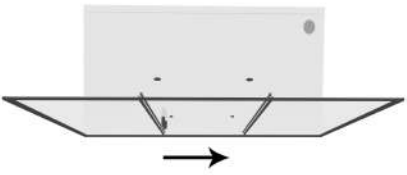

ÖZELLİKLER	
SERİ	Sürgülü Sistemler
CAM SAYISI	3
STD. H.	190cm
CAM mm	6
SİSTEM	2 Sabit 1 Sürgü Ortadan Giriş

ÖLÇÜ (cm)	PARLAK ELOKSAL	SİYAH	MAT ELOKSAL	ANTRASİT	ALTIN
151-160	3.780 ₺	4.160 ₺	3.780 ₺	4.160 ₺	4.730 ₺
161-170	3.920 ₺	4.310 ₺	3.920 ₺	4.310 ₺	4.900 ₺
171-180	4.060 ₺	4.470 ₺	4.060 ₺	4.470 ₺	5.080 ₺
181-190	4.200 ₺	4.620 ₺	4.200 ₺	4.620 ₺	5.250 ₺
191-200	4.330 ₺	4.760 ₺	4.330 ₺	4.760 ₺	5.420 ₺
201-210	4.470 ₺	4.920 ₺	4.470 ₺	4.920 ₺	5.590 ₺
211-220	4.610 ₺	5.070 ₺	4.610 ₺	5.070 ₺	5.770 ₺