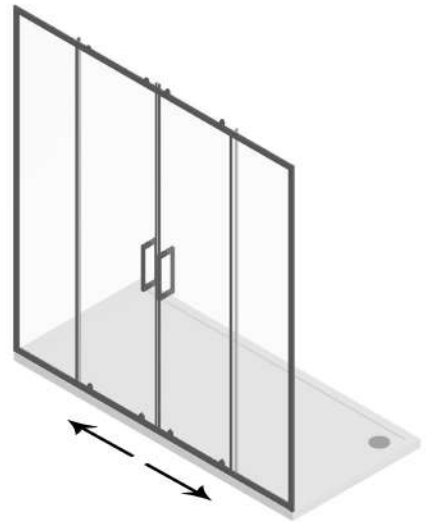

LODI

Armand®

Armand®

LODI DUO

ÖZELLİKLER	
SERİ	Sürgülü Sistemler
CAM SAYISI	4
STD. H.	190cm
CAM mm	6
SİSTEM	2 Sabit 2 Sürgü Ortadan Giriş

ÖLÇÜ (cm)	PARLAK ELOKSAL	SİYAH	MAT ELOKSAL	ANTRASİT	ALTIN
151-160	3.920 ₺	4.310 ₺	3.920 ₺	4.310 ₺	4.900 ₺
161-170	4.060 ₺	4.470 ₺	4.060 ₺	4.470 ₺	5.080 ₺
171-180	4.200 ₺	4.620 ₺	4.200 ₺	4.620 ₺	5.250 ₺
181-190	4.330 ₺	4.760 ₺	4.330 ₺	4.760 ₺	5.420 ₺
191-200	4.470 ₺	4.920 ₺	4.470 ₺	4.920 ₺	5.590 ₺
201-210	4.610 ₺	5.070 ₺	4.610 ₺	5.070 ₺	5.770 ₺