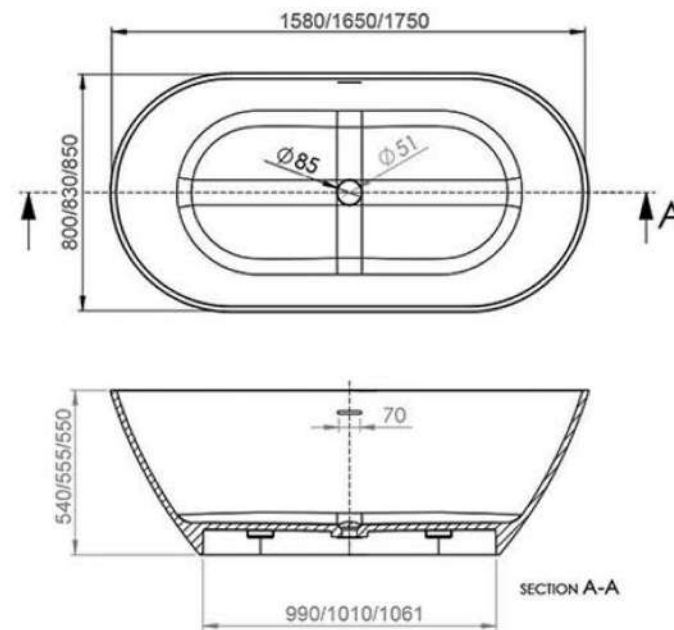

Concrete Gray
RAL 7023

Quartz Gray
RAL 7039

Green
RAL 6003

Black
RAL 9005

Küvet renginde tahliye tapası ile birlikte teslim edilir.
Delivered with a drain valve in the color of the bath.