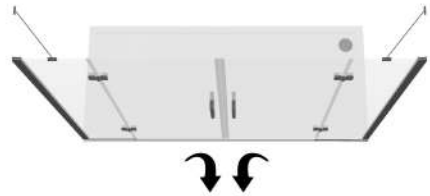

ÖZELLİKLER	
SERİ	Menteşeli Sistemler
CAM SAYISI	4
STD. H.	190cm
CAM mm	6
SİSTEM	2 Sabit 2 Açılır Ortadan Giriş

ÖLÇÜ (cm)	PARLAK ELOKSAL	MAT SİYAH
151-160	4550₺	5010₺
161-170	4660₺	5130₺
171-180	4770₺	5250₺
181-190	4880₺	5370₺
191-200	4990₺	5490₺
201-210	5110₺	5620₺

OPSİYONLAR	FİYAT FARKI
NANO SU İTİCİ KAPLAMA	500 TL
DESENLİ/TAM KUMLAMA	500 TL
KUMLAMA FOLYO	1200 TL
ÖZEL H	10%
30 CM MASIF KULP	200 TL
KAROLAJ BASKI	SİYAH+%25
FÜME/BRONZ CAM	1700 TL
REFLEKTE FÜME CAM	2700 TL