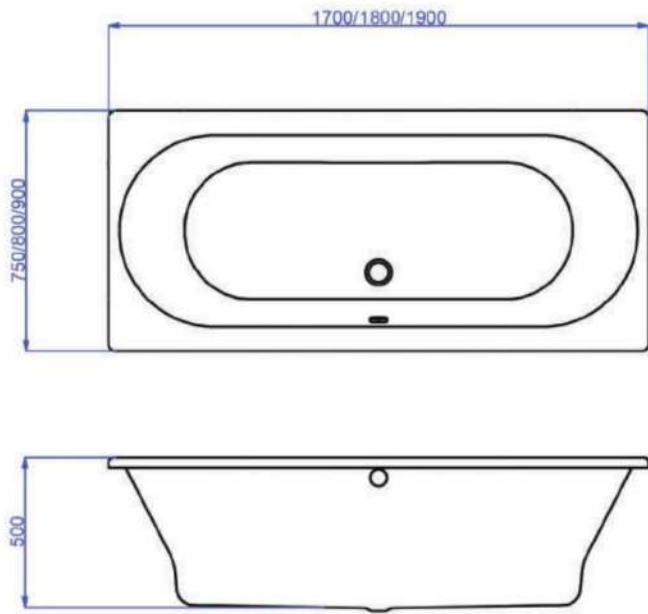

Available Sizes / Mevcut Boyutlar: 170/75, 180/80 cm.

Price / Fiyat:

Küvet	Ön Panel	Yan Panel	6 Su Jeti	11 Su Jeti	12 Hava Jeti	Şelale Batarya
Sizes / Ebatlar: (170/75, 180/80)						
4.500,00 ₺	1.200,00 ₺	700,00 ₺	6.000,00 ₺	7.000,00 ₺	6.000,00 ₺	5.000,00 ₺

LETO

ROMANO

Available Sizes / Mevcut Boyutlar: 170/75, 180/80, 190/90 cm.

Price / Fiyat:

Küvet	Ön Panel	Yan Panel	6 Su Jeti	11 Su Jeti	12 Hava Jeti	Şelale Batarya
Sizes / Ebatlar: (170/75, 180/80)						
4.500,00 ₺	1.200,00 ₺	700,00 ₺	6.000,00 ₺	7.000,00 ₺	6.000,00 ₺	5.000,00 ₺
Sizes / Ebatlar: (190/90)						
6.900,00 ₺	1.200,00 ₺	700,00 ₺	6.000,00 ₺	7.000,00 ₺	6.000,00 ₺	5.000,00 ₺

Available Sizes / Mevcut Boyutlar: 160/70, 170/75, 180/80 cm.

Price / Fiyat:

Küvet	Ön Panel	Yan Panel	6 Su Jeti	11 Su Jeti	12 Hava Jeti	Şelale Batarya
Sizes / Ebatlar: (160/70)						
3.300,00 ₺	1.000,00 ₺	700,00 ₺	6.000,00 ₺	-	-	5.000,00 ₺
Sizes / Ebatlar: (170/75, 180/80)						
4.500,00 ₺	1.200,00 ₺	700,00 ₺	6.000,00 ₺	7.000,00 ₺	6.000,00 ₺	5.000,00 ₺