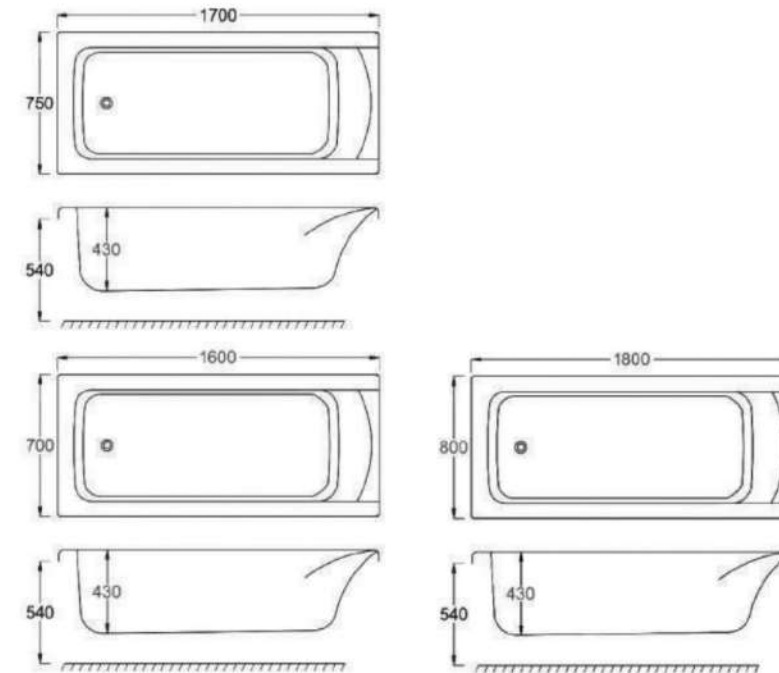

LETO

ROMANO

Available Sizes / Mevcut Boyutlar: 170/75, 180/80, 190/90 cm.

Price / Fiyat:

Küvet	Ön Panel	Yan Panel	6 Su Jeti	11 Su Jeti	12 Hava Jeti	Şelale Batarya
Sizes / Ebatlar: (170/75, 180/80)						
4.500,00 ₺	1.200,00 ₺	700,00 ₺	6.000,00 ₺	7.000,00 ₺	6.000,00 ₺	5.000,00 ₺
Sizes / Ebatlar: (190/90)						
6.900,00 ₺	1.200,00 ₺	700,00 ₺	6.000,00 ₺	7.000,00 ₺	6.000,00 ₺	5.000,00 ₺

Available Sizes / Mevcut Boyutlar: 160/70, 170/75, 180/80 cm.

Price / Fiyat:

Küvet	Ön Panel	Yan Panel	6 Su Jeti	11 Su Jeti	12 Hava Jeti	Şelale Batarya
Sizes / Ebatlar: (160/70)						
3.300,00 ₺	1.000,00 ₺	700,00 ₺	6.000,00 ₺	-	-	5.000,00 ₺
Sizes / Ebatlar: (170/75, 180/80)						
4.500,00 ₺	1.200,00 ₺	700,00 ₺	6.000,00 ₺	7.000,00 ₺	6.000,00 ₺	5.000,00 ₺