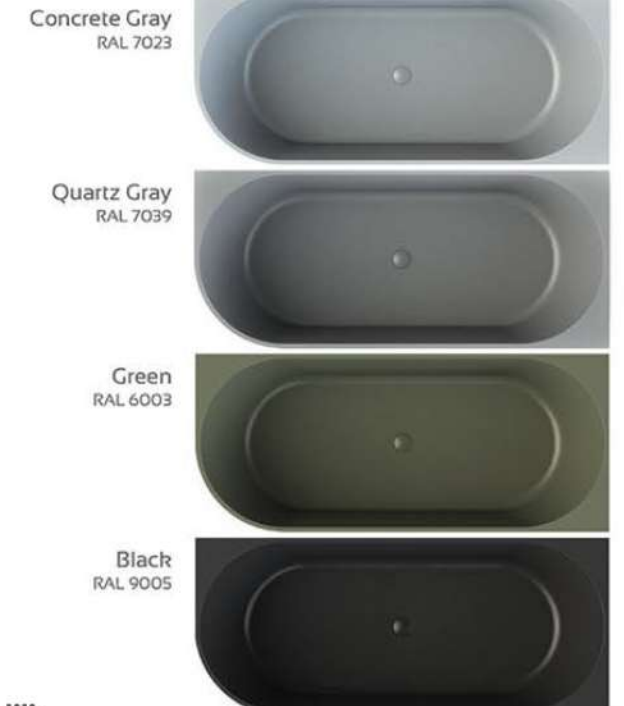

Küvet renginde tahliye tapası ile birlikte teslim edilir.
Delivered with a drain valve in the color of the bath.