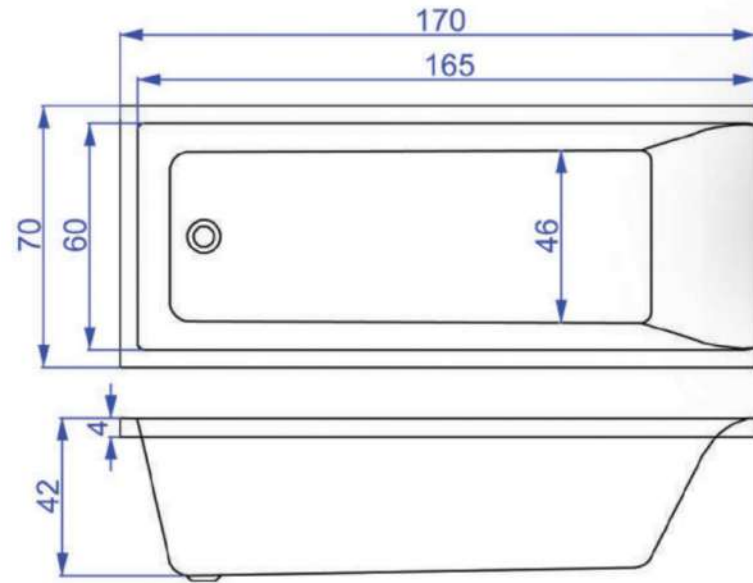

CLARISSA

CLARISSA SYM.

Available Sizes / Mevcut Boyutlar: 110/70, 120/70, 130/70, 140/70, 150/70, 160/70, 170/70 cm.

Price / Fiyat:

Küvet	Ön Panel	Yan Panel	6 Su Jeti	Şelale Batarya
Sizes / Ebatlar: (110/70, 120/70)				
3.000,00 ₺	1.000,00 ₺	700,00 ₺	-	5.000,00 ₺
Sizes / Ebatlar: (130/70, 140/70)				
3.200,00 ₺	1.000,00 ₺	700,00 ₺	-	5.000,00 ₺
Sizes / Ebatlar: (150/70, 160/70, 170/70)				
3.300,00 ₺	1.000,00 ₺	700,00 ₺	6.000,00 ₺	5.000,00 ₺