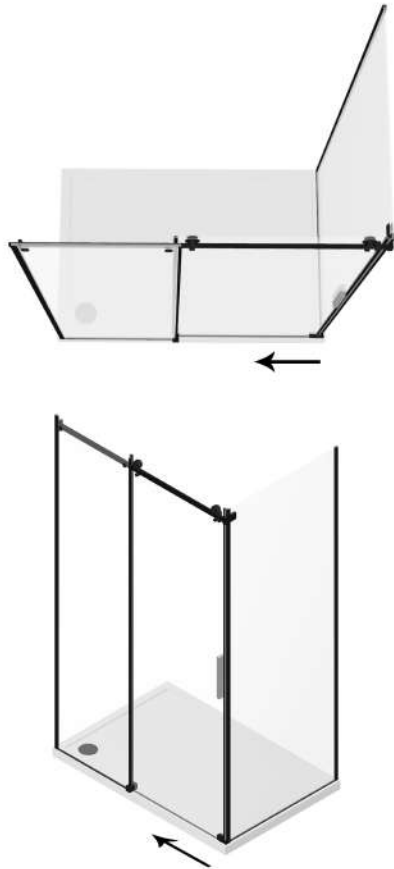

ANCONA DUO

IMOLA