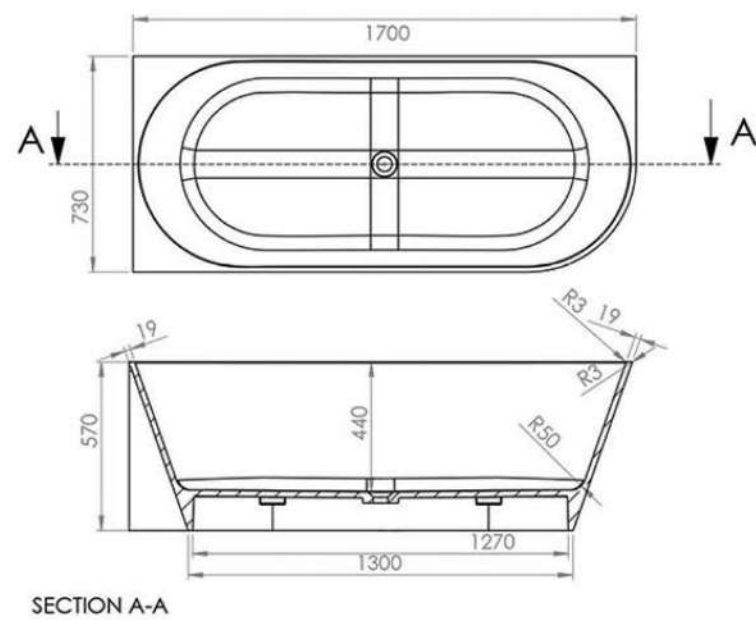

Küvet renginde tahliye tapası ile birlikte teslim edilir.
Delivered with a drain valve in the color of the bath.

Mat Beyaz, Mat Siyah, Mat Yeşil, Mat Gri renklerde mevcuttur.
Available in White Matt, Black Matt, Green Matt, Gray Matt.