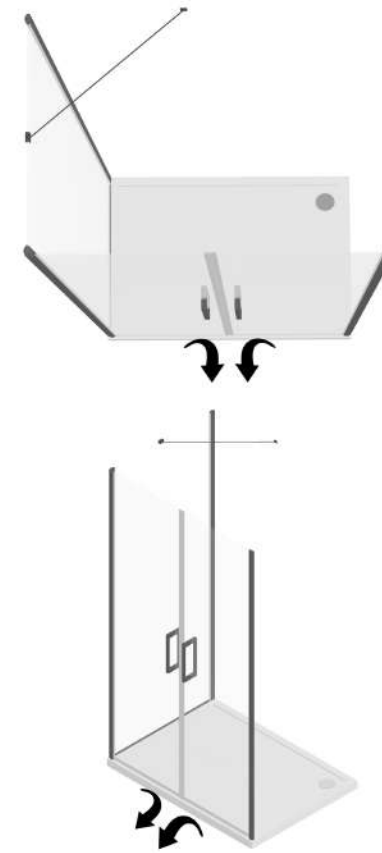

ÖZELLİKLER	
SERİ	Menteşeli Sistemler
CAM SAYISI	3
STD. H.	190cm
CAM mm	6
SİSTEM	2 Açılır 1 Yan Panel Önden Giriş

ÖLÇÜ (cm)	PARLAK ELOKSAL	MAT SİYAH
80-90	2970₺	3270₺
91-100	3080₺	3390₺
101-110	3190₺	3510₺
111-120	3310₺	3640₺
121-130	3420₺	3760₺
131-140	3530₺	3880₺

OPSİYONLAR	FİYAT FARKI
NANO SU İTİCİ KAPLAMA	500 TL
DESENLİ/TAM KUMLAMA	500 TL
KUMLAMA FOLYO	1200 TL
ÖZEL H	10%
30 CM MASİF KULP	200 TL
KAROLAJ BASKI	SİYAH+%25
FÜME/BRONZ CAM	1700 TL
REFLEKTE FÜME CAM	2700 TL