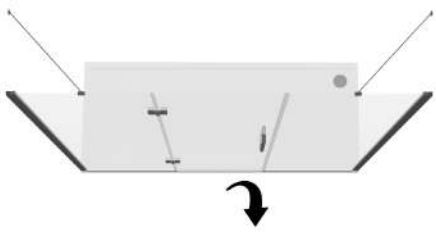

ÖLÇÜ (cm)	FİYAT
0-20	250₺
21-40	500₺
41-60	750₺
61-80	1000₺
81-100	1250₺
101-120	1500₺

LUCILLE

LUCILLE DUO

ÖZELLİKLER	
SERİ	Menteşeli Sistemler
CAM SAYISI	3
STD. H.	190cm
CAM mm	6
SİSTEM	2 Sabit 1 Açılır Ortadan Giriş