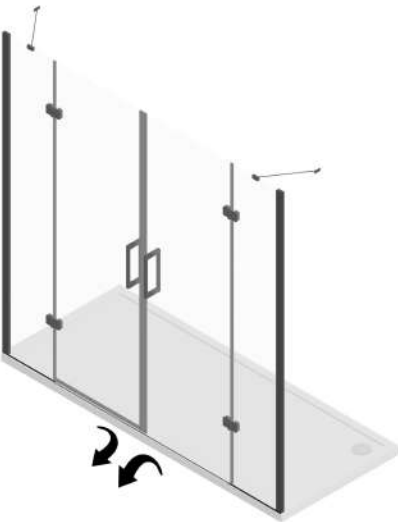

ÖZELLİKLER	
SERİ	Menteşeli Sistemler
CAM SAYISI	4
STD. H.	190cm
CAM mm	6
SİSTEM	2 Sabit 2 Açılır Ortadan Giriş

ÖLÇÜ (cm)	PARLAK ELOKSAL	MAT SİYAH
151-160	4550₺	5010₺
161-170	4660₺	5130₺
171-180	4770₺	5250₺
181-190	4880₺	5370₺
191-200	4990₺	5490₺
201-210	5110₺	5620₺

OPSİYONLAR	FİYAT FARKI
NANO SU İTİCİ KAPLAMA	500 TL
DESENLİ/TAM KUMLAMA	500 TL
KUMLAMA FOLYO	1200 TL
ÖZEL H	10%
30 CM MASIF KULP	200 TL
KAROLAJ BASKI	SİYAH+%25
FÜME/BRONZ CAM	1700 TL
REFLEKTE FÜME CAM	2700 TL

ÖZELLİKLER	
SERİ	Küvet Üstü Sürgülü Sistemler
CAM SAYISI	4
STD. H.	150cm
CAM mm	6
SİSTEM	2 Sabit 2 Sürgülü Ortadan Giriş

ÖLÇÜ (cm)	PARLAK ELOKSAL	SİYAH	MAT ELOKSAL	ANTRASİT	ALTIN
100x100	4.580 ₺	5.040 ₺	4.580 ₺	5.040 ₺	5.730 ₺
110x110	4.870 ₺	5.360 ₺	4.870 ₺	5.360 ₺	6.090 ₺
120x120	5.000 ₺	5.500 ₺	5.000 ₺	5.500 ₺	6.250 ₺
130x130	5.280 ₺	5.810 ₺	5.280 ₺	5.810 ₺	6.600 ₺
140x140	5.630 ₺	6.190 ₺	5.630 ₺	6.190 ₺	7.040 ₺

OPSİYONLAR	FİYAT FARKI
NANO SU İTİCİ KAPLAMA	500 TL
DESENLİ/TAM KUMLAMA	500 TL
KUMLAMA FOLYO	1200 TL
ÖZEL H	10%
30 CM MASIF KULP	200 TL
KAROLAJ BASKI	SİYAH+%25
FÜME/BRONZ CAM	1700 TL
REFLEKTE FÜME CAM	2700 TL