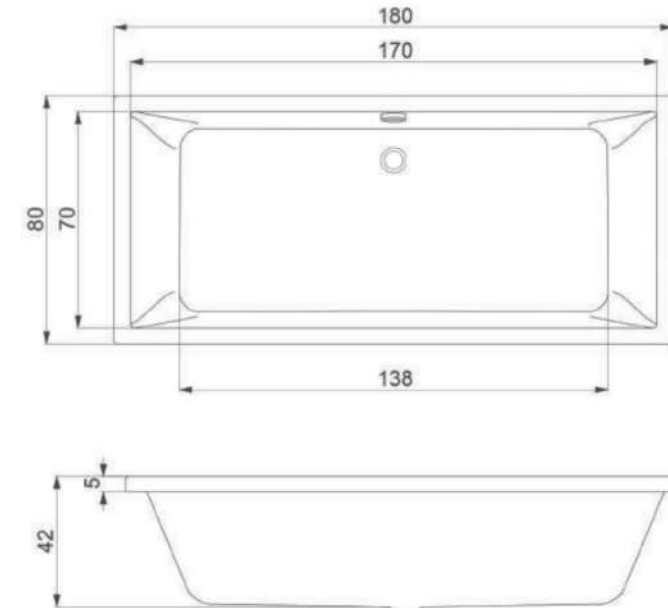

Price / Fiyat:

Küvet	Ön Panel	Yan Panel	6 Su Jeti	11 Su Jeti	12 Hava Jeti	Şelale Batarya
Sizes / Ebatlar: (150/70, 160/70, 170/70)						
3.300,00 ₺	1.000,00 ₺	700,00 ₺	6.000,00 ₺	-	-	5.000,00 ₺
Sizes / Ebatlar: (170/80)						
4.100,00 ₺	1.015,00 ₺	715,00 ₺	6.000,00 ₺	7.000,00 ₺	6.000,00 ₺	5.000,00 ₺
Sizes / Ebatlar: (180/80)						
4.500,00 ₺	1.015,00 ₺	715,00 ₺	6.000,00 ₺	7.000,00 ₺	6.000,00 ₺	5.000,00 ₺

Price / Fiyat:

Küvet	Ön Panel	Yan Panel	6 Su Jeti	11 Su Jeti	12 Hava Jeti	Şelale Batarya
4.500,00 ₺	1.015,00 ₺	715,00 ₺	6.000,00 ₺	7.000,00 ₺	6.000,00 ₺	5.000,00 ₺