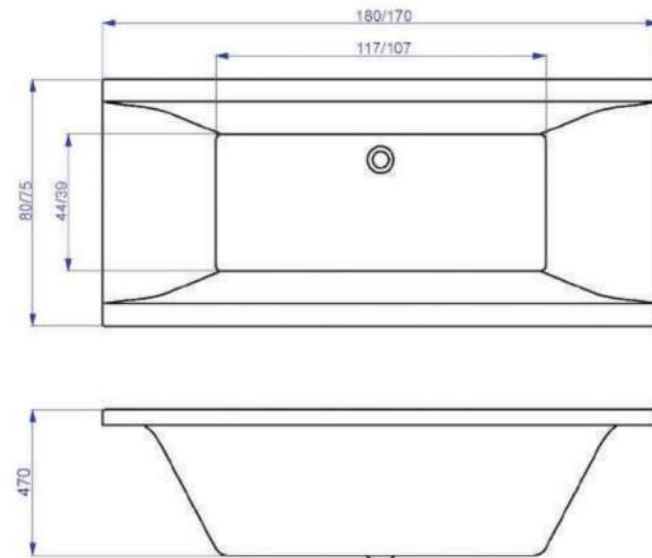

CLARISSA

CLARISSA SYM.

Available Sizes / Mevcut Boyutlar: 110/70, 120/70, 130/70, 140/70, 150/70, 160/70, 170/70 cm.

Price / Fiyat:

Küvet	Ön Panel	Yan Panel	6 Su Jeti	Şelale Batarya
Sizes / Ebatlar: (110/70, 120/70)				
3.000,00 ₺	1.000,00 ₺	700,00 ₺	-	5.000,00 ₺
Sizes / Ebatlar: (130/70, 140/70)				
3.200,00 ₺	1.000,00 ₺	700,00 ₺	-	5.000,00 ₺
Sizes / Ebatlar: (150/70, 160/70, 170/70)				
3.300,00 ₺	1.000,00 ₺	700,00 ₺	6.000,00 ₺	5.000,00 ₺

	A	B	C	D	E	F	G
110/70	1100	700	420	40	1050	600	460
120/70	1200	700	420	40	1150	600	460
130/70	1300	700	420	40	1250	600	460
140/70	1400	700	420	40	1350	600	460
150/70	1500	700	420	40	1450	600	460
160/70	1600	700	420	40	1550	600	460
170/70	1700	700	420	40	1650	600	460

Available Sizes / Mevcut Boyutlar: 170/75, 180/80 cm.

Price / Fiyat:

Küvet	Ön Panel	Yan Panel	6 Su Jeti	11 Su Jeti	12 Hava Jeti	Şelale Batarya
Sizes / Ebatlar: (170/75, 180/80)						
4.500,00 ₺	1.200,00 ₺	700,00 ₺	6.000,00 ₺	7.000,00 ₺	6.000,00 ₺	5.000,00 ₺