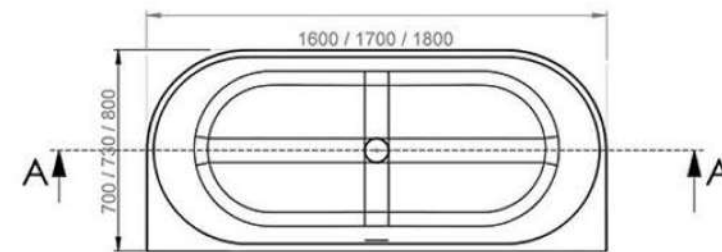

Available Sizes / Mevcut Boyutlar: 160/70, 170/73, 180/80 cm.
Water capacity / Su kapasitesi: 253, 305, 361 liter/litre

White/Beyaz
Ral 9003

Length / Width / Height	Beyaz / White	Renkli / Colored
160/70/57 cm	40.200,00 ₺	44.220,00 ₺
170/73/57 cm	41.100,00 ₺	45.210,00 ₺
180/80/57 cm	41.900,00 ₺	46.090,00 ₺

Mat Beyaz, Mat Siyah, Mat Yeşil, Mat Gri renklerde mevcuttur.
Available in White Matt, Black Matt, Green Matt, Gray Matt.

Concrete Gray
RAL 7023

Quartz Gray
RAL 7039

Green
RAL 6003

Black
RAL 9005

Küvet renginde tahliye tapası ile birlikte teslim edilir.
Delivered with a drain valve in the color of the bath.