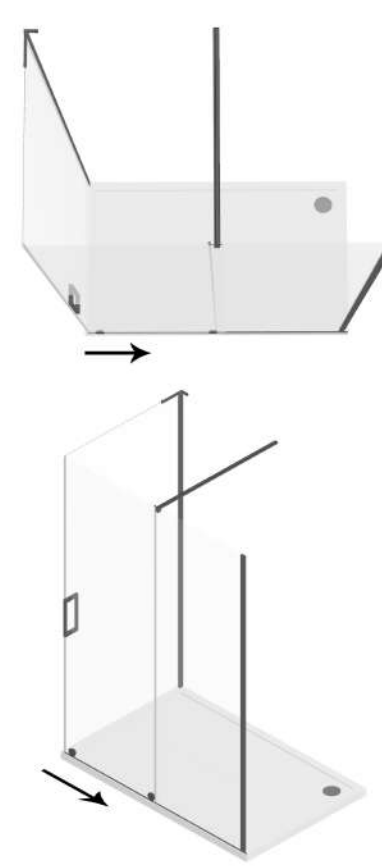

ÖZELLİKLER	
SERİ	Paslanmaz Sürgülü Sistemler
CAM SAYISI	3
STD. H.	200cm
CAM mm	6
SİSTEM	1 Sabit 1 Sürgü 1 Yan Panel Köşeden Giriş

ÖLÇÜ (cm)	PARLAK KROM	MAT SİYAH
101-110	4230₺	4650₺
111-120	4390₺	4830₺
121-130	4550₺	5010₺
131-140	4710₺	5180₺
141-150	4870₺	5360₺
151-160	5030₺	5530₺
161-170	5190₺	5710₺

OPSİYONLAR	FİYAT FARKI
NANO SU İTİCİ KAPLAMA	500 TL
DESENLİ/TAM KUMLAMA	500 TL
KUMLAMA FOLYO	1200 TL
ÖZEL H	10%
30 CM MASİF KULP	200 TL
KAROLAJ BASKI	SİYAH+%25
FÜME/BRONZ CAM	1700 TL
REFLEKTE FÜME CAM	2700 TL