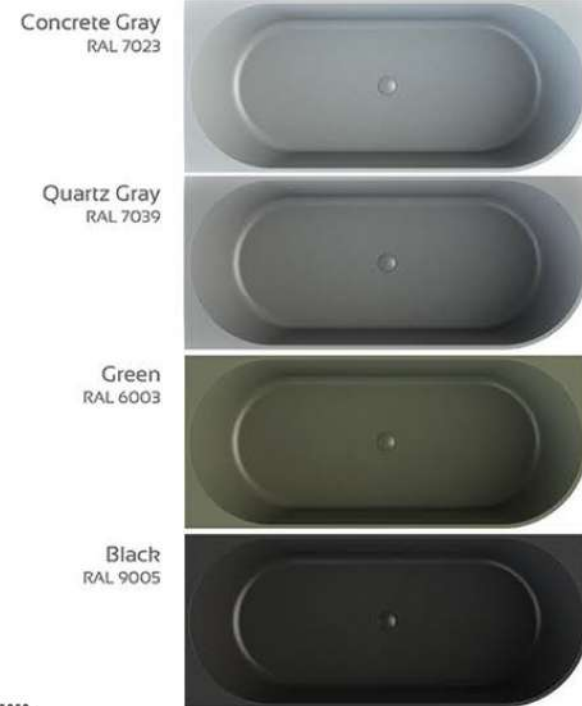

Küvet renginde tahliye tapası ile birlikte teslim edilir.
Delivered with a drain valve in the color of the bath.

Mat Beyaz, Mat Siyah, Mat Yeşil, Mat Gri renklerde mevcuttur.
Available in White Matt, Black Matt, Green Matt, Gray Matt.