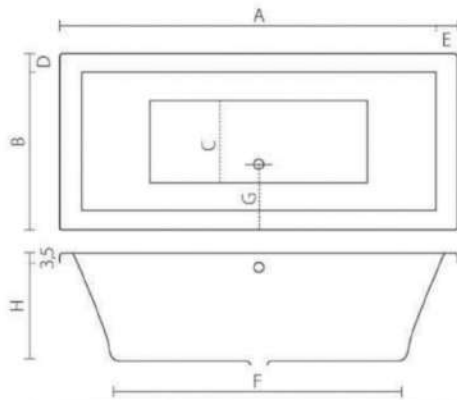

A	B	C	D	E	F	G	H
160/75	160	75	44	8	8	116	20	50
170/75	170	75	44	8	8	121	20	50
180/80	180	80	46	9,5	9,5	124	22	50
180/90	180	90	57	10,5	10,5	123	22	50
190/80	190	80	47	10	10	135	21	50
190/90	190	90	53	10,5	10,5	132	24	50
200/90	200	90	53	10,5	10,5	142	24	50
210/90	210	90	53	10,5	10,5	152	24	50