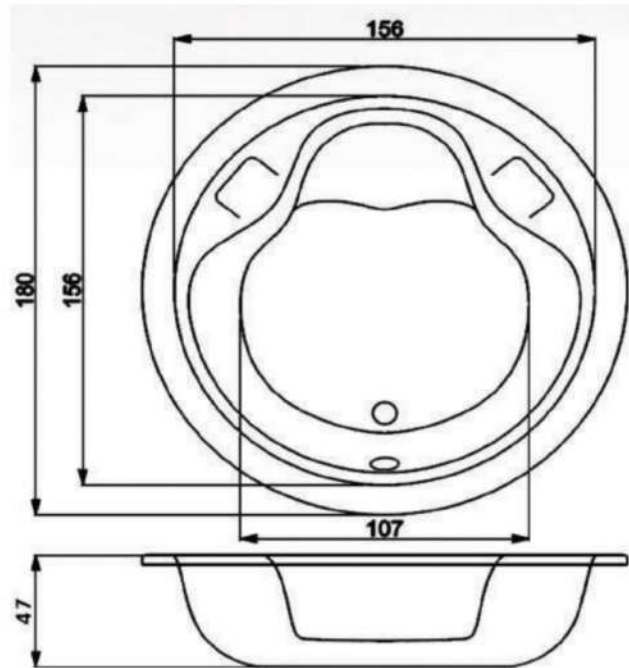

Available Sizes / Mevcut Boyutlar: 140/140, 160/140, 180/140 cm.

Price / Fiyat: (180/140)

<u>Küvet</u>	<u>Ön Panel</u>	<u>Yan Panel</u>	<u>16 Su Jeti</u>	<u>12 Hava Jeti</u>	<u>Şelale Batarya</u>
11.200,00 ₺	1.200,00 ₺	1.000,00 ₺	8.000,00 ₺	6.000,00 ₺	5.000,00 ₺

TZOR

HILO SAMUI

Available Sizes / Mevcut Boyutlar: 180 cm.

Price / Fiyat:

<u>Küvet</u>	<u>11 Su Jeti</u>	<u>12 Hava Jeti</u>	<u>Şelale Batarya</u>
11.200,00 ₺	7.000,00 ₺	6.000,00 ₺	5.000,00 ₺

Available Sizes / Mevcut Boyutlar: 175 cm. diameter/çap
Supporting Panel / Destek Paneli

Price / Fiyat:

<u>Küvet</u>	<u>Freestand Panel</u>	<u>14 Su Jeti</u>	<u>16 Hava Jeti</u>	<u>Şelale Batarya</u>
11.200,00 ₺	8.000,00 ₺	8.000,00 ₺	7.000,00 ₺	5.000,00 ₺

MANTRA

SHOHAM

Available Sizes / Mevcut Boyutlar: 166 cm.