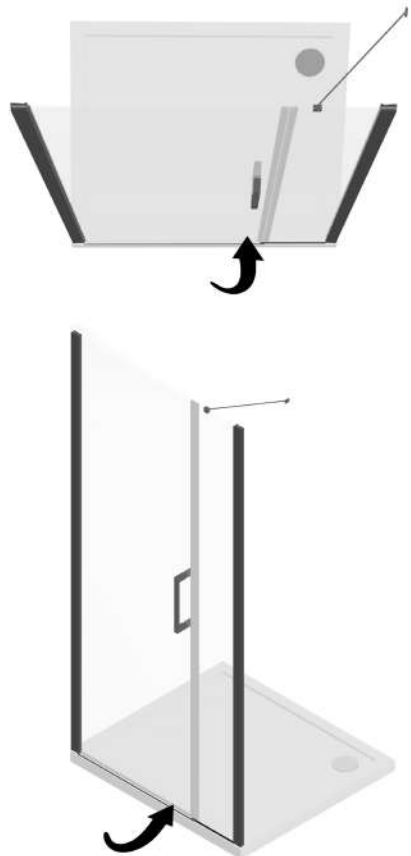

OPSİYONLAR	FİYAT FARKI
NANO SU İTİCİ KAPLAMA	500 TL
DESENLI/TAM KUMLAMA	500 TL
KUMLAMA FOLYO	1200 TL
ÖZEL H	10%
30 CM MASİF KULP	200 TL
KAROLAJ BASKI	SİYAH+%25
FÜME/BRONZ CAM	1700 TL
REFLEKTE FÜME CAM	2700 TL

ÖLÇÜ (cm)	FİYAT
0-20	250₺
21-40	500₺
41-60	750₺
61-80	1000₺
81-100	1250₺
101-120	1500₺

ARVEN

ARVEN DUO

ÖZELLİKLER	
SERİ	Menteşeli Sistemler
CAM SAYISI	2
STD. H.	190cm
CAM mm	6
SİSTEM	1 Sabit 1 Açılır Ortadan Giriş