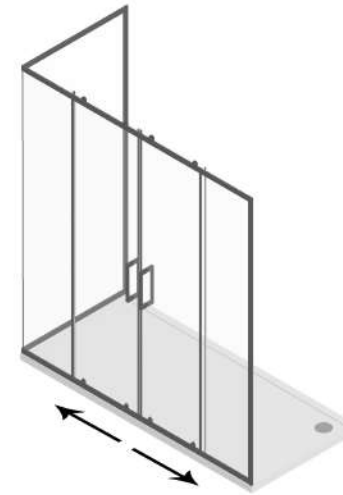

ÖLÇÜ (cm)	FİYAT
0-20	250₺
21-40	500₺
41-60	750₺
61-80	1000₺
81-100	1250₺
101-120	1500₺

OPSİYONLAR	FİYAT FARKI
NANO SU İTİCİ KAPLAMA	500 TL
DESENLİ/TAM KUMLAMA	500 TL
KUMLAMA FOLYO	1200 TL
ÖZEL H	10%
30 CM MASİF KULP	200 TL
KAROLAJ BASKI	SİYAH+%25
FÜME/BRONZ CAM	1700 TL
REFLEKTE FÜME CAM	2700 TL