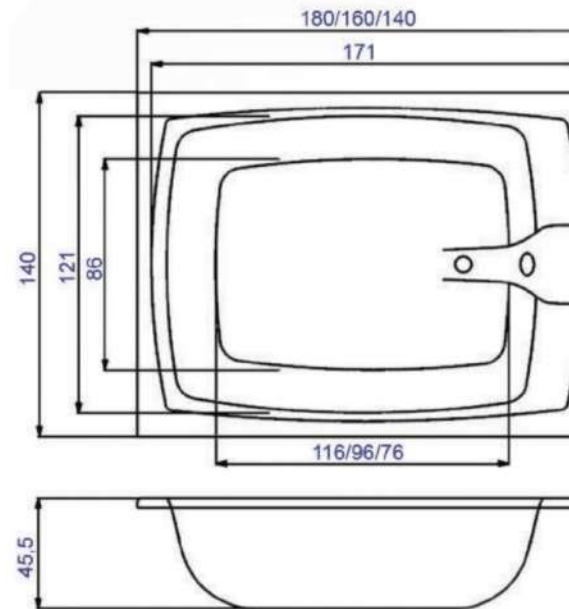

Available Sizes / Mevcut Boyutlar: 200/120 cm.

Price / Fiyat:

Küvet	Ön Panel	Yan Panel	12 Su Jeti	12 Hava Jeti	Şelale Batarya
11.200,00 ₺	1.200,00 ₺	1.000,00 ₺	7.200,00 ₺	6.000,00 ₺	5.000,00 ₺

SULTAN

EMERALD

Available Sizes / Mevcut Boyutlar: 190/160 cm.

Price / Fiyat:

<u>Küvet</u>	<u>Ön Panel</u>	<u>Yan Panel</u>	<u>21 Su Jeti</u>	<u>16 Hava Jeti</u>	<u>Şelale Batarya</u>
15.600,00 ₺	1.200,00 ₺	1.000,00 ₺	11.000,00 ₺	7.000,00 ₺	5.000,00 ₺

Available Sizes / Mevcut Boyutlar: 140/140, 160/140, 180/140 cm.

Price / Fiyat: (180/140)

<u>Küvet</u>	<u>Ön Panel</u>	<u>Yan Panel</u>	<u>16 Su Jeti</u>	<u>12 Hava Jeti</u>	<u>Şelale Batarya</u>
11.200,00 ₺	1.200,00 ₺	1.000,00 ₺	8.000,00 ₺	6.000,00 ₺	5.000,00 ₺