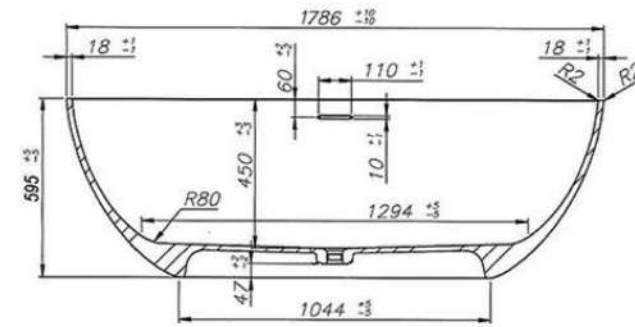

Concrete Gray
RAL 7023

Quartz Gray
RAL 7039

Green
RAL 6003

Black
RAL 9005

Küvet renginde tahliye tapası ile birlikte teslim edilir.
Delivered with a drain valve in the color of the bath.