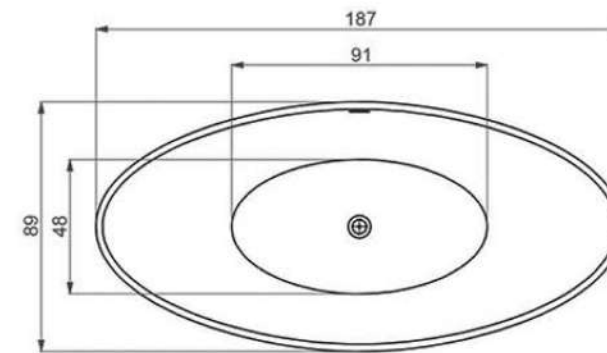

Kuylama Desenleri ve Menfezler

Kuylama Desenleri	104
Kuylama Desenleri	105
Kuylama Desenleri	106
Kuylama Desenleri	107
Menfezler	108

Taş Küvetler

Free Standing Bathtubs

Available Sizes / Mevcut Boyutlar: 187/89 cm.
Water capacity / Su kapasitesi: 180 liter/litre

White/Beyaz
Ral 9003

Length / Width / Height
187/89/55 cm

Beyaz / White
42.000,00 ₺

Renkli / Colored
46.200,00 ₺

Mat Beyaz, Mat Siyah Mat Yeşil, Mat Gri renklerde mevcuttur.
Available in White Matt, Black Matt, Green Matt, Gray Matt.