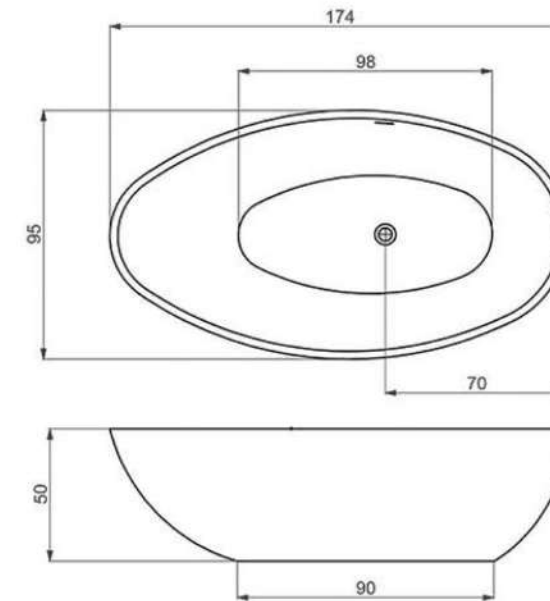

White/Beyaz
Ral 9003

Length / Width / Height

174/95/50 cm

Beyaz / White

41.200,00 ₺

Renkli / Colored

45.320,00 ₺

Mat Beyaz, Mat Siyah, Mat Yeşil, Mat Gri renklerde mevcuttur.
Available in White Matt, Black Matt, Green Matt, Gray Matt.