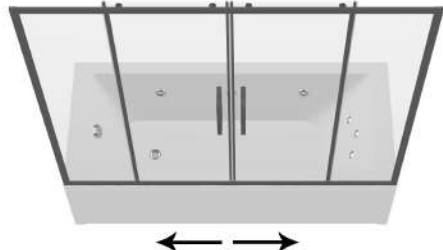

ÖZELLİKLER	
SERİ	Küvet Üstü Sürgülü Sistemler
CAM SAYISI	4
STD. H.	150cm
CAM mm	6
SİSTEM	2 Sabit 2 Sürgülü Ortadan Giriş

ÖLÇÜ (cm)	PARLAK ELOKSAL	SİYAH	MAT ELOKSAL	ANTRASİT	ALTIN
151-160	3.550 ₺	3.910 ₺	3.550 ₺	3.910 ₺	4.440 ₺
161-170	3.660 ₺	4.030 ₺	3.660 ₺	4.030 ₺	4.580 ₺
171-180	3.780 ₺	4.160 ₺	3.780 ₺	4.160 ₺	4.730 ₺
181-190	3.890 ₺	4.280 ₺	3.890 ₺	4.280 ₺	4.870 ₺
191-200	4.000 ₺	4.400 ₺	4.000 ₺	4.400 ₺	5.000 ₺
201-210	4.120 ₺	4.530 ₺	4.120 ₺	4.530 ₺	5.150 ₺