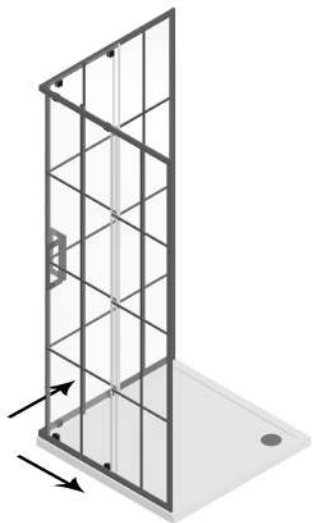

ÖZELLİKLER	
SERİ	Sürgülü Sistemler
CAM SAYISI	4
STD. H.	190cm
CAM mm	6
SİSTEM	2 Sabit 2 Sürgü Köşeden Giriş

ÖLÇÜ (cm)	PARLAK ELOKSAL	SİYAH	MAT ELOKSAL	ANTRASİT	ALTIN
70x70	3.660 ₺	4.030 ₺	3.660 ₺	4.030 ₺	4.580 ₺
80x80	3.930 ₺	4.320 ₺	3.930 ₺	4.320 ₺	4.920 ₺
90x90	4.210 ₺	4.630 ₺	4.210 ₺	4.630 ₺	5.270 ₺
100x100	4.480 ₺	4.930 ₺	4.480 ₺	4.930 ₺	5.600 ₺
110x110	4.760 ₺	5.240 ₺	4.760 ₺	5.240 ₺	5.950 ₺
120x120	5.040 ₺	5.540 ₺	5.040 ₺	5.540 ₺	6.300 ₺

OPSİYONLAR	FİYAT FARKI
NANO SU İTİCİ KAPLAMA	500 TL
DESENLİ/TAM KUMLAMA	500 TL
KUMLAMA FOLYO	1200 TL
ÖZEL H	10%
30 CM MASİF KULP	200 TL
KAROLAJ BASKI	SİYAH+%25
FÜME/BRONZ CAM	1700 TL
REFLEKTE FÜME CAM	2700 TL

ÖZELLİKLER	
SERİ	Sürgülü Oval Sistemler
CAM SAYISI	4
STD. H.	190cm
CAM mm	6
SİSTEM	2 Sabit 2 Sürgülü Oval Ortadan Giriş

ÖLÇÜ (cm)	PARLAK ELOKSAL	SİYAH	MAT ELOKSAL	ANTRASİT	ALTIN
80x80	4.030 ₺	4.430 ₺	4.030 ₺	4.430 ₺	5.040 ₺
90x90	4.310 ₺	4.740 ₺	4.310 ₺	4.740 ₺	5.390 ₺
100x100	4.580 ₺	5.040 ₺	4.580 ₺	5.040 ₺	5.730 ₺
110x110	4.870 ₺	5.360 ₺	4.870 ₺	5.360 ₺	6.090 ₺
120x120	5.000 ₺	5.500 ₺	5.000 ₺	5.500 ₺	6.250 ₺

OPSİYONLAR	FİYAT FARKI
NANO SU İTİCİ KAPLAMA	500 TL
DESENLİ/TAM KUMLAMA	500 TL
KUMLAMA FOLYO	1200 TL
ÖZEL H	10%
30 CM MASİF KULP	200 TL
KAROLAJ BASKI	SİYAH+%25
FÜME/BRONZ CAM	1700 TL
REFLEKTE FÜME CAM	2700 TL