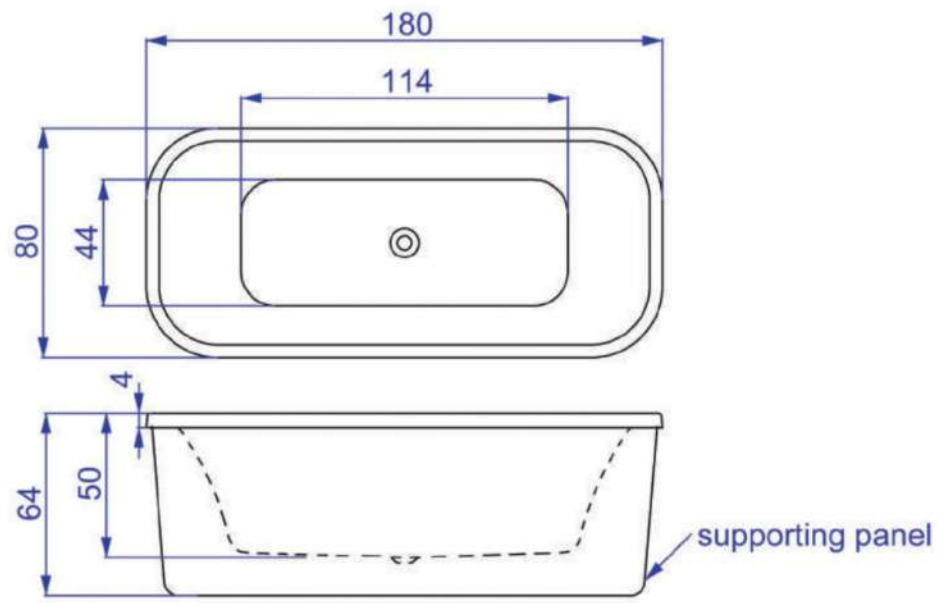

SAMUI

MAXI OVAL

Available Sizes / Mevcut Boyutlar: 180/80 cm.
Supporting Panel / Destek Paneli

Price / Fiyat:

Küvet	Freestand Panel	6 Su Jeti	11 Su Jeti	12 Hava Jeti	Şelale Batarya
6.350,00 ₺	6.350,00 ₺	6.000,00 ₺	7.000,00 ₺	6.000,00 ₺	5.000,00 ₺

Available Sizes / Mevcut Boyutlar: 190/100 cm.

Price / Fiyat:

Küvet	Freestand Panel	6 Su Jeti	11 Su Jeti	12 Hava Jeti	Şelale Batarya
8.500,00 ₺	8.500,00 ₺	6.000,00 ₺	7.000,00 ₺	6.000,00 ₺	5.000,00 ₺