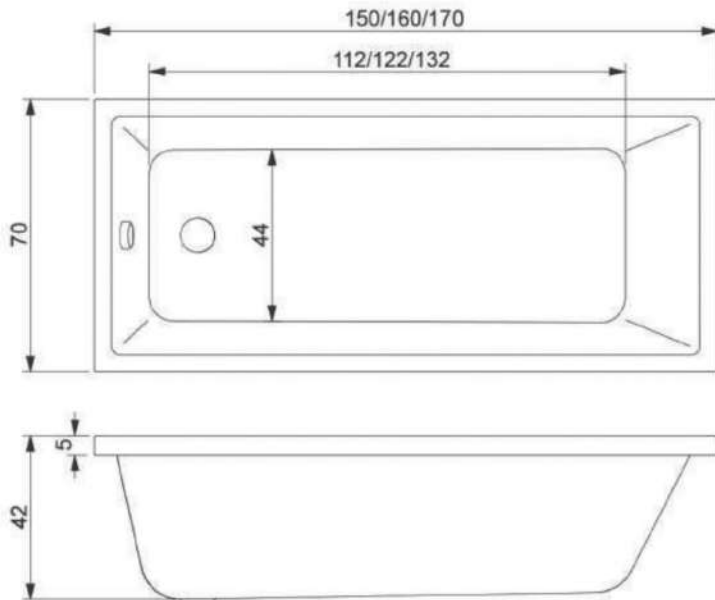

Price / Fiyat:

Küvet	Ön Panel	Yan Panel	6 Su Jeti	11 Su Jeti	12 Hava Jeti	Şelale Batarya
Sizes / Ebatlar: (150/70, 160/70, 170/70)						
3.300,00 ₺	1.000,00 ₺	700,00 ₺	6.000,00 ₺	-	-	5.000,00 ₺
Sizes / Ebatlar: (170/80)						
4.100,00 ₺	1.015,00 ₺	715,00 ₺	6.000,00 ₺	7.000,00 ₺	6.000,00 ₺	5.000,00 ₺
Sizes / Ebatlar: (180/80)						
4.500,00 ₺	1.015,00 ₺	715,00 ₺	6.000,00 ₺	7.000,00 ₺	6.000,00 ₺	5.000,00 ₺

Price / Fiyat:

Küvet	Ön Panel	Yan Panel	6 Su Jeti	11 Su Jeti	12 Hava Jeti	Şelale Batarya
4.500,00 ₺	1.015,00 ₺	715,00 ₺	6.000,00 ₺	7.000,00 ₺	6.000,00 ₺	5.000,00 ₺