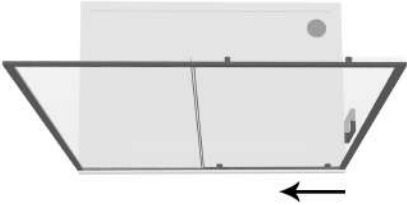

ÖZELLİKLER	
SERİ	Sürgülü Sistemler
CAM SAYISI	2
STD. H.	190cm
CAM mm	6
SİSTEM	1 Sabit 1 Sürgü Duvar Yanından Giriş

ÖLÇÜ (cm)	PARLAK ELOKSAL	SİYAH	MAT ELOKSAL	ANTRASİT	ALTIN
101-110	3.060 ₺	3.370 ₺	3.060 ₺	3.370 ₺	3.830 ₺
111-120	3.200 ₺	3.520 ₺	3.200 ₺	3.520 ₺	4.000 ₺
121-130	3.330 ₺	3.660 ₺	3.330 ₺	3.660 ₺	4.170 ₺
131-140	3.470 ₺	3.820 ₺	3.470 ₺	3.820 ₺	4.340 ₺
141-150	3.610 ₺	3.970 ₺	3.610 ₺	3.970 ₺	4.520 ₺
151-160	3.750 ₺	4.130 ₺	3.750 ₺	4.130 ₺	4.690 ₺
161-170	3.880 ₺	4.270 ₺	3.880 ₺	4.270 ₺	4.850 ₺