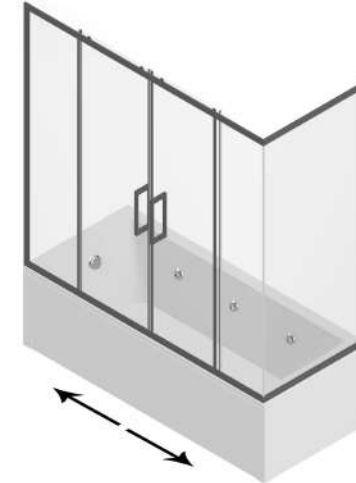

ÖLÇÜ (cm)	FİYAT
0-20	200 ₺
21-40	405 ₺
41-60	625 ₺
61-80	830 ₺
81-100	1035 ₺
101-120	1255 ₺

OPSİYONLAR	FİYAT FARKI
NANO SU İTİCİ KAPLAMA	500 TL
DESENLİ/TAM KUMLAMA	500 TL
KUMLAMA FOLYO	1200 TL
ÖZEL H	10%
30 CM MASİF KULP	200 TL
KAROLAJ BASKI	SİYAH+%25
FÜME/BRONZ CAM	1700 TL
REFLEKTE FÜME CAM	2700 TL