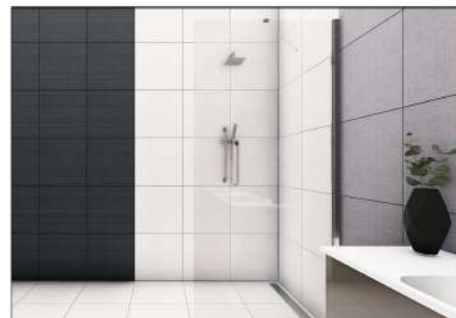

ÖLÇÜ (cm)	PARLAK ELOKSAL	SİYAH	MAT ELOKSAL	ANTRASİT	ALTIN
50-60	2150 ₺	2365 ₺	2150 ₺	2365 ₺	2580 ₺
61-70	2350 ₺	2585 ₺	2350 ₺	2585 ₺	2820 ₺
71-80	2550 ₺	2805 ₺	2550 ₺	2805 ₺	3060 ₺
81-90	2750 ₺	3025 ₺	2750 ₺	3025 ₺	3300 ₺
91-100	2950 ₺	3245 ₺	2950 ₺	3245 ₺	3540 ₺
101-110	3150 ₺	3465 ₺	3150 ₺	3465 ₺	3780 ₺
111-120	3350 ₺	3685 ₺	3350 ₺	3685 ₺	4020 ₺
121-130	3550 ₺	3905 ₺	3550 ₺	3905 ₺	4260 ₺