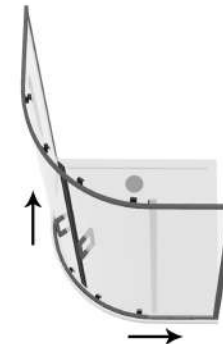

ÖZELLİKLER	
SERİ	Sürgülü Sistemler
CAM SAYISI	4
STD. H.	190cm
CAM mm	6
SİSTEM	2 Sabit 2 Sürgü Köşeden Giriş

ÖLÇÜ (cm)	PARLAK ELOKSAL	SİYAH	MAT ELOKSAL	ANTRASİT	ALTIN
70x70	3.660 ₺	4.030 ₺	3.660 ₺	4.030 ₺	4.580 ₺
80x80	3.930 ₺	4.320 ₺	3.930 ₺	4.320 ₺	4.920 ₺
90x90	4.210 ₺	4.630 ₺	4.210 ₺	4.630 ₺	5.270 ₺
100x100	4.480 ₺	4.930 ₺	4.480 ₺	4.930 ₺	5.600 ₺
110x110	4.760 ₺	5.240 ₺	4.760 ₺	5.240 ₺	5.950 ₺
120x120	5.040 ₺	5.540 ₺	5.040 ₺	5.540 ₺	6.300 ₺

OPSİYONLAR	FİYAT FARKI
NANO SU İTİCİ KAPLAMA	500 TL
DESENLİ/TAM KUMLAMA	500 TL
KUMLAMA FOLYO	1200 TL
ÖZEL H	10%
30 CM MASİF KULP	200 TL
KAROLAJ BASKI	SİYAH+%25
FÜME/BRONZ CAM	1700 TL
REFLEKTE FÜME CAM	2700 TL

ÖZELLİKLER	
SERİ	Sürgülü Oval Sistemler
CAM SAYISI	4
STD. H.	190cm
CAM mm	6
SİSTEM	2 Sabit 2 Sürgülü Oval Ortadan Giriş

ÖLÇÜ (cm)	PARLAK ELOKSAL	SİYAH	MAT ELOKSAL	ANTRASİT	ALTIN
80x80	4.030 ₺	4.430 ₺	4.030 ₺	4.430 ₺	5.040 ₺
90x90	4.310 ₺	4.740 ₺	4.310 ₺	4.740 ₺	5.390 ₺
100x100	4.580 ₺	5.040 ₺	4.580 ₺	5.040 ₺	5.730 ₺
110x110	4.870 ₺	5.360 ₺	4.870 ₺	5.360 ₺	6.090 ₺
120x120	5.000 ₺	5.500 ₺	5.000 ₺	5.500 ₺	6.250 ₺

OPSİYONLAR	FİYAT FARKI
NANO SU İTİCİ KAPLAMA	500 TL
DESENLİ/TAM KUMLAMA	500 TL
KUMLAMA FOLYO	1200 TL
ÖZEL H	10%
30 CM MASİF KULP	200 TL
KAROLAJ BASKI	SİYAH+%25
FÜME/BRONZ CAM	1700 TL
REFLEKTE FÜME CAM	2700 TL