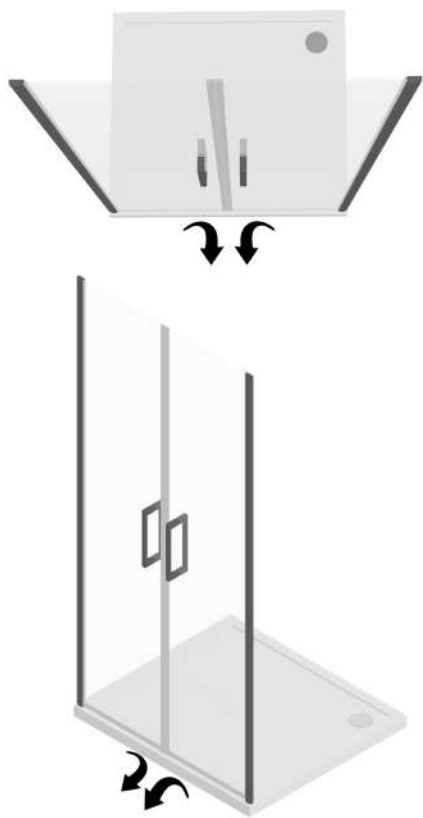

OPSİYONLAR	FİYAT FARKI
NANO SU İTİCİ KAPLAMA	500 TL
DESENLİ/TAM KUMLAMA	500 TL
KUMLAMA FOLYO	1200 TL
ÖZEL H	10%
30 CM MASİF KULP	200 TL
KAROLAJ BASKI	SİYAH+%25
FÜME/BRONZ CAM	1700 TL
REFLEKTE FÜME CAM	2700 TL

BAR

Armand®

Armand®

BAR DUO

ÖZELLİKLER	
SERİ	Menteşeli Sistemler
CAM SAYISI	2
STD. H.	190cm
CAM mm	6
SİSTEM	2 Açılır Ön Giriş

ÖLÇÜ (cm)	PARLAK ELOKSAL	MAT SİYAH
80-90	2970₺	3270₺
91-100	3080₺	3390₺
101-110	3190₺	3510₺
111-120	3310₺	3640₺
121-130	3420₺	3760₺
131-140	3530₺	3880₺