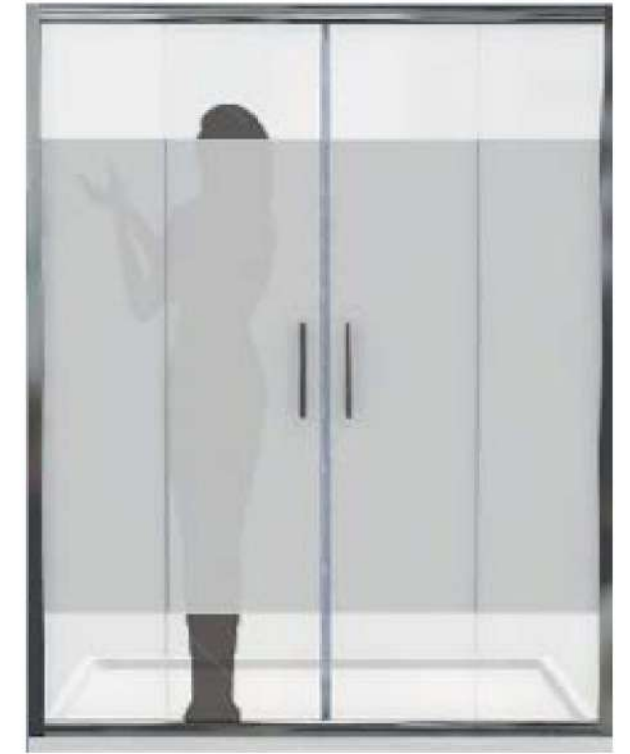

KUMLAMA

DESENLERİ

ARM 106