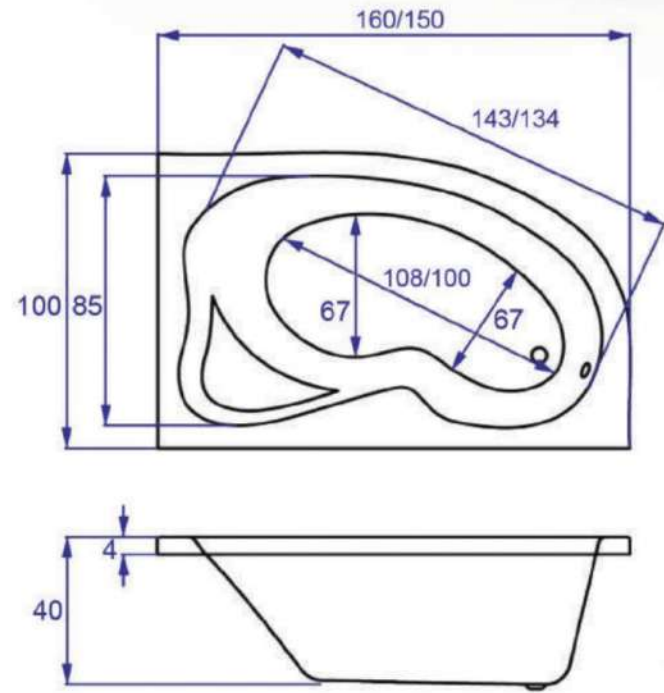

GALIT

Armand[®]
acrylic

Available Sizes / Mevcut Boyutlar: 150/100, 160/100 cm. (left & right) (sol ve sağ)

Price / Fiyat:

<u>Küvet</u>	<u>Ön Panel</u>	<u>6 Su Jeti</u>	<u>11 Su Jeti</u>	<u>12 Hava Jeti</u>	<u>Şelale Batarya</u>
6.000,00 ₺	2.000,00 ₺	6.000,00 ₺	7.000,00 ₺	6.000,00 ₺	5.000,00 ₺