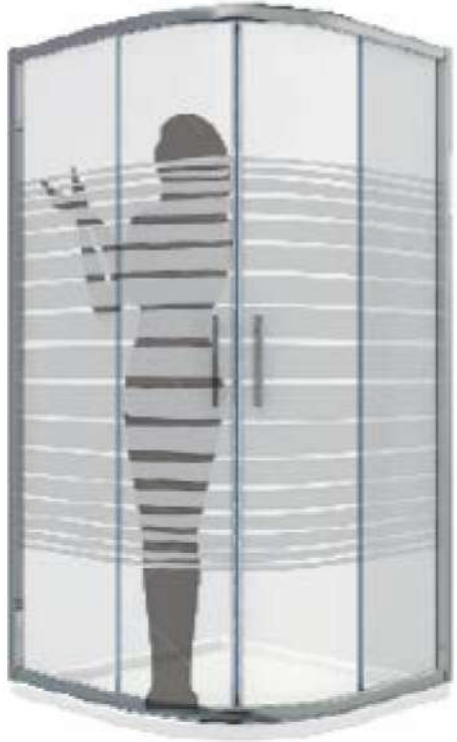

KUMLAMA

DESENLERİ

ARM 110