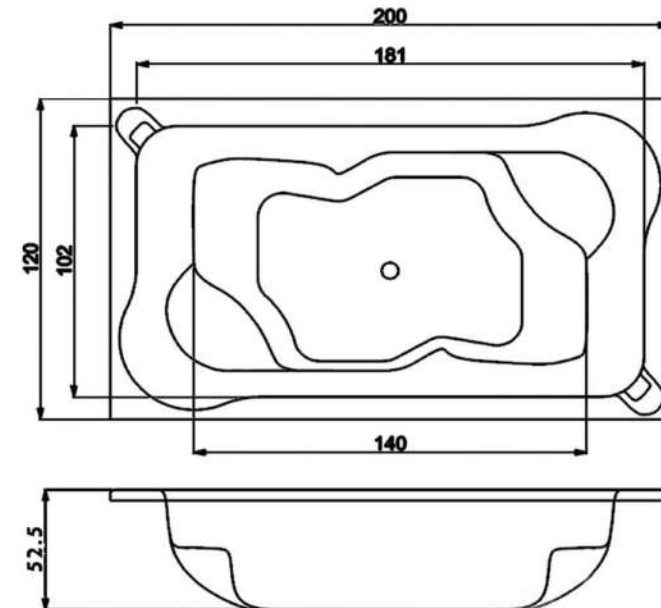

Akrilik Küvetler

Acrylic Bathtubs

VENUS

EXPORT

Available Sizes / Mevcut Boyutlar: 185/120 cm.

Price / Fiyat:

Küvet	Ön Panel	Yan Panel	16 Su Jeti	12 Hava Jeti	Şelale Batarya
10.900,00 ₺	1.200,00 ₺	1.000,00 ₺	8.000,00 ₺	6.000,00 ₺	5.000,00 ₺

Available Sizes / Mevcut Boyutlar: 200/120 cm.

Price / Fiyat:

Küvet	Ön Panel	Yan Panel	12 Su Jeti	12 Hava Jeti	Şelale Batarya
11.200,00 ₺	1.200,00 ₺	1.000,00 ₺	7.200,00 ₺	6.000,00 ₺	5.000,00 ₺

SULTAN

EMERALD