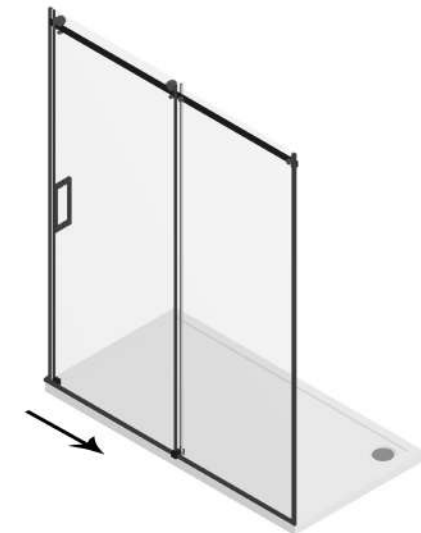

Duş Kabin Modelleri

Shower Cabin Models

ÖZELLİKLER	
SERİ	Paslanmaz Sürgülü Sistemler
CAM SAYISI	2
STD. H.	200cm
CAM mm	6
SİSTEM	1 Sabit 1 Sürgü Duvar Yanından Giriş

ÖLÇÜ (cm)	PARLAK KROM	MAT SİYAH
100-110	4230₺	4650₺
111-120	4390₺	4830₺
121-130	4550₺	5010₺
131-140	4710₺	5180₺
141-150	4870₺	5360₺
151-160	5030₺	5530₺
161-170	5190₺	5710₺