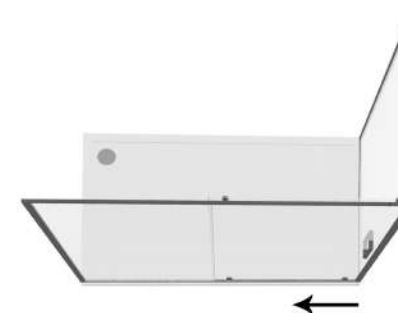

ÖZELLİKLER	
SERİ	Sürgülü Sistemler
CAM SAYISI	3
STD. H.	190cm
CAM mm	6
SİSTEM	1 Sabit 1 Sürgü 1 Yan Panel Köşeden Giriş

ÖLÇÜ (cm)	PARLAK ELOKSAL	SİYAH	MAT ELOKSAL	ANTRASİT	ALTIN
101-110	3.060 ₺	3.370 ₺	3.060 ₺	3.370 ₺	3.830 ₺
111-120	3.200 ₺	3.520 ₺	3.200 ₺	3.520 ₺	4.000 ₺
121-130	3.330 ₺	3.660 ₺	3.330 ₺	3.660 ₺	4.170 ₺
131-140	3.470 ₺	3.820 ₺	3.470 ₺	3.820 ₺	4.340 ₺
141-150	3.610 ₺	3.970 ₺	3.610 ₺	3.970 ₺	4.520 ₺
151-160	3.750 ₺	4.130 ₺	3.750 ₺	4.130 ₺	4.690 ₺
161-170	3.880 ₺	4.270 ₺	3.880 ₺	4.270 ₺	4.850 ₺

ÖLÇÜ (cm)	FİYAT
0-20	250₺
21-40	500₺
41-60	750₺
61-80	1000₺
81-100	1250₺
101-120	1500₺

OPSİYONLAR	FİYAT FARKI
NANO SU İTİCİ KAPLAMA	500 TL
DESENLİ/TAM KUMLAMA	500 TL
KUMLAMA FOLYO	1200 TL
ÖZEL H	10%
30 CM MASİF KULP	200 TL
KAROLAJ BASKI	SİYAH+%25
FÜME/BRONZ CAM	1700 TL
REFLEKTE FÜME CAM	2700 TL