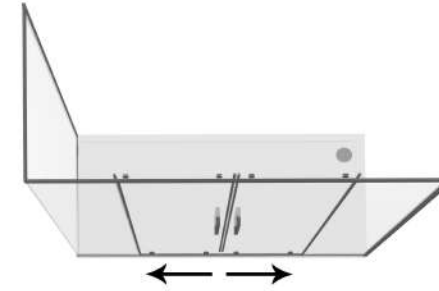

LANDO

LANDO DUO

ÖZELLİKLER	
SERİ	Pratik Sürgülü Sistemler
CAM SAYISI	4
STD. H.	180cm
CAM mm	6
SİSTEM	2 Sabit 2 Sürgülü Ortadan Giriş

ÖLÇÜ (cm)	PARLAK ELOKSAL
151-160	3530 ₺
161-170	3655 ₺
171-180	3780 ₺
181-190	3900 ₺
191-200	4025 ₺
201-210	4150 ₺

OPSİYONLAR	FİYAT FARKI
NANO SU İTİCİ KAPLAMA	500 TL
DESENLİ/TAM KUMLAMA	500 TL

ÖZELLİKLER	
SERİ	Pratik Sürgülü Sistemler
CAM SAYISI	5
STD. H.	180cm
CAM mm	6
SİSTEM	2 Sabit 2 Sürgü 1 Yan Panel Ortadan Giriş

ÖLÇÜ (cm)	PARLAK ELOKSAL
151-160	3530 ₺
161-170	3655 ₺
171-180	3780 ₺
181-190	3900 ₺
191-200	4025 ₺
201-210	4150 ₺

OPSİYONLAR	FİYAT FARKI
NANO SU İTİCİ KAPLAMA	500 TL
DESENLİ/TAM KUMLAMA	500 TL

ÖLÇÜ (cm)	FİYAT
0-20	200 ₺
21-40	405 ₺
41-60	625 ₺
61-80	830 ₺
81-100	1035 ₺
101-120	1255 ₺