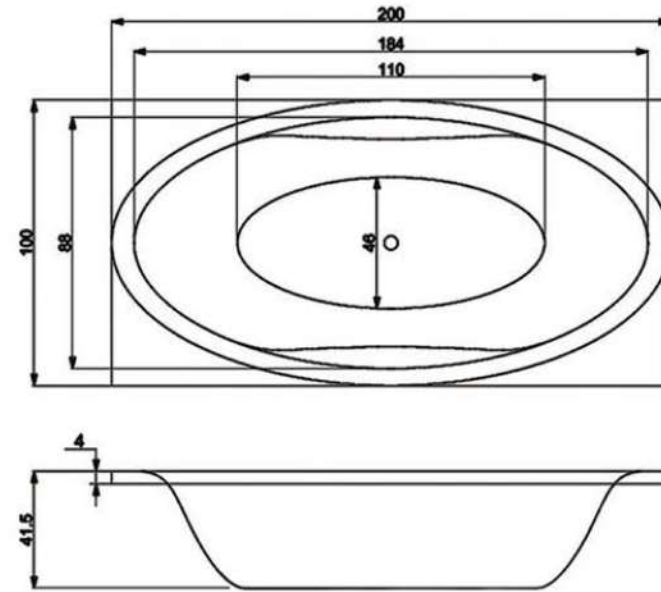

[cm]	A	B	C	D	E	F	G	H
Model								
170 x 75	170	75	45	6,5	6,5	102	17	46
180 x 80	180	80	50	7,5	7,5	112	21	48
190 x 90	188	88	60	7,9	7,9	120	24	46

PNINA

GANGES

Available Sizes / Mevcut Boyutlar: 180/110 cm.

Price / Fiyat:

<u>Küvet</u>	<u>11 Su Jeti</u>	<u>12 Hava Jeti</u>	<u>Şelale Batarya</u>
8.000,00 ₺	7.000,00 ₺	6.000,00 ₺	5.000,00 ₺

Available Sizes / Mevcut Boyutlar: 200/100 cm.

Price / Fiyat:

<u>Küvet</u>	<u>12 Su Jeti</u>	<u>12 Hava Jeti</u>	<u>Şelale Batarya</u>
8.500,00 ₺	7.200,00 ₺	6.000,00 ₺	5.000,00 ₺