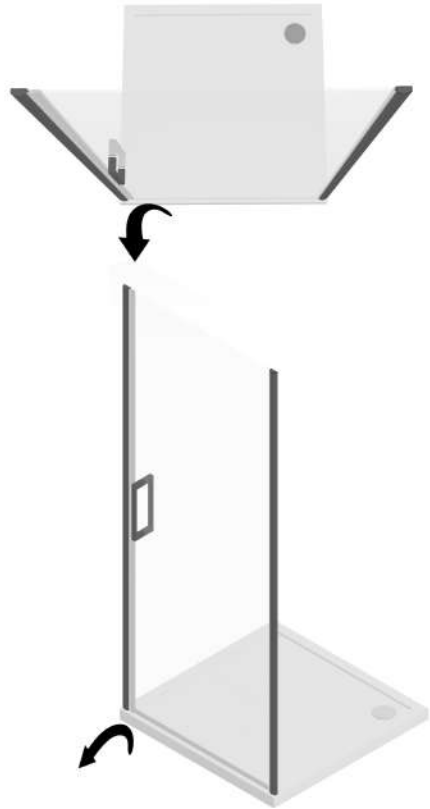

ÖLÇÜ (cm)	FİYAT
0-20	250₺
21-40	500₺
41-60	750₺
61-80	1000₺
81-100	1250₺
101-120	1500₺

TORINO

TORINO DUO

ÖZELLİKLER	
SERİ	Menteşeli Sistemler
CAM SAYISI	1
STD. H.	190cm
CAM mm	6
SİSTEM	1 Açılır Önden Giriş