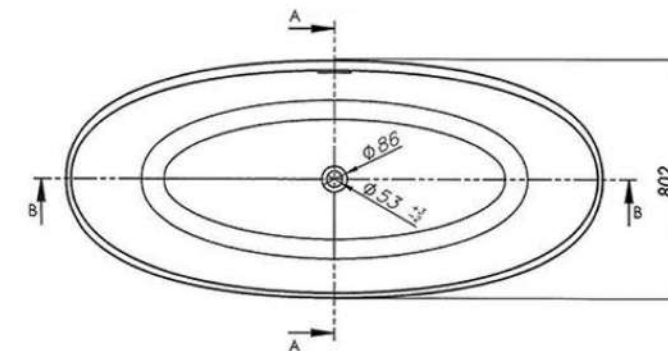

Concrete Gray
RAL 7023

Quartz Gray
RAL 7039

Green
RAL 6003

Black
RAL 9005

Küvet renginde tahliye tapası ile birlikte teslim edilir.
Delivered with a drain valve in the color of the bath.