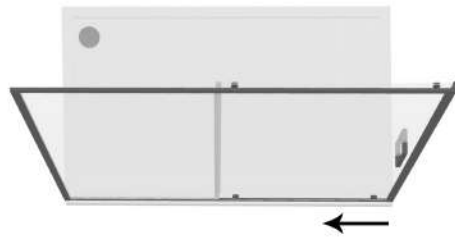

ÖZELLİKLER	
SERİ	Pratik Sürgülü Sistemler
CAM SAYISI	2
STD. H.	180cm
CAM mm	6
SİSTEM	1 Sabit 1 Sürgülü Duvar Yanından Giriş

ÖLÇÜ (cm)	PARLAK ELOKSAL
101-110	2.755 ₺
111-120	2.880 ₺
121-130	3.000 ₺
131-140	3.150 ₺
141-150	3.250 ₺
151-160	3.375 ₺
161-170	3.500 ₺

OPSİYONLAR	FİYAT FARKI
NANO SU İTİCİ KAPLAMA	500 TL
DESENLİ/TAM KUMLAMA	500 TL