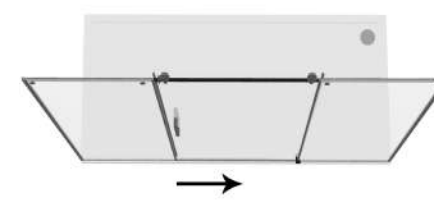

ÖZELLİKLER	
SERİ	Paslanmaz Sürgülü Sistemler
CAM SAYISI	3
STD. H.	200cm
CAM mm	6
SİSTEM	2 Sabit 1 Sürgü Ortadan Giriş

ÖLÇÜ (cm)	PARLAK KROM	MAT SİYAH
151-160	5040₺	5540₺
161-170	5200₺	5720₺
171-180	5360₺	5900₺
181-190	5520₺	6070₺
191-200	5680₺	6250₺
201-210	5840₺	6420₺
211-220	6000₺	6600₺

OPSİYONLAR	FİYAT FARKI
NANO SU İTİCİ KAPLAMA	500 TL
DESENLİ TAM KUMLAMA	500 TL
KUMLAMA FOLYO	1200 TL
ÖZEL H	10%
30 CM MASIF KULP	200 TL
KAROLAJ BASKI	SİYAH+%25
FÜME/BRONZ CAM	1700 TL
REFLEKTE FÜME CAM	2700 TL