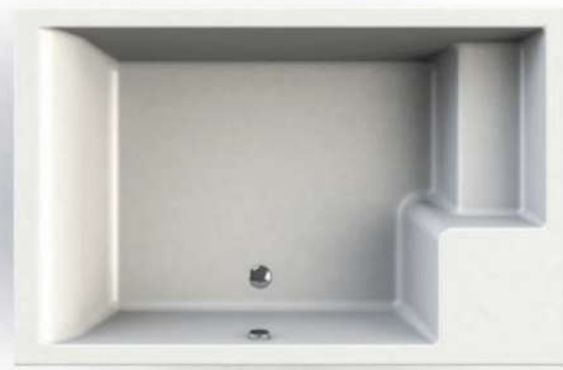

Akrilik Küvetler

Acrylic Bathtubs

VENUS

EXPORT

Available Sizes / Mevcut Boyutlar: 185/120 cm.

Price / Fiyat:

Küvet	Ön Panel	Yan Panel	16 Su Jeti	12 Hava Jeti	Şelale Batarya
10.900,00 ₺	1.200,00 ₺	1.000,00 ₺	8.000,00 ₺	6.000,00 ₺	5.000,00 ₺

Available Sizes / Mevcut Boyutlar: 200/120 cm.

Price / Fiyat:

Küvet	Ön Panel	Yan Panel	12 Su Jeti	12 Hava Jeti	Şelale Batarya
11.200,00 ₺	1.200,00 ₺	1.000,00 ₺	7.200,00 ₺	6.000,00 ₺	5.000,00 ₺

SULTAN

EMERALD