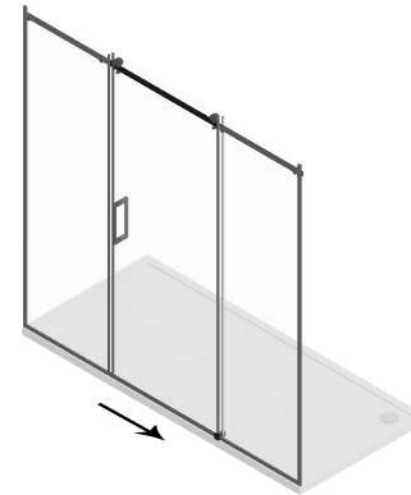

LUCIA

SCALA

ÖZELLİKLER	
SERİ	Paslanmaz Sürgülü Sistemler
CAM SAYISI	4
STD. H.	200cm
CAM mm	6
SİSTEM	2 Sabit 2 Sürgü Ortadan Giriş

ÖLÇÜ (cm)	PARLAK KROM	MAT SİYAH
151-160	6140₺	6750₺
161-170	6360₺	7000₺
171-180	6590₺	7250₺
181-190	6820₺	7500₺
191-200	7050₺	7760₺
201-210	7830₺	8610₺
211-220	8200₺	9020₺

OPSİYONLAR	FİYAT FARKI
NANO SU İTİCİ KAPLAMA	500 TL
DESENLİ TAM KUMLAMA	500 TL
KUMLAMA FOLYO	1200 TL
ÖZEL H	10%
30 CM MASIF KULP	200 TL
KAROLAJ BASKI	SİYAH+%25
FÜME/BRONZ CAM	1700 TL
REFLEKTE FÜME CAM	2700 TL

ÖZELLİKLER	
SERİ	Paslanmaz Sürgülü Sistemler
CAM SAYISI	3
STD. H.	200cm
CAM mm	6
SİSTEM	2 Sabit 1 Sürgü Ortadan Giriş

ÖLÇÜ (cm)	PARLAK KROM	MAT SİYAH
151-160	5040₺	5540₺
161-170	5200₺	5720₺
171-180	5360₺	5900₺
181-190	5520₺	6070₺
191-200	5680₺	6250₺
201-210	5840₺	6420₺
211-220	6000₺	6600₺

OPSİYONLAR	FİYAT FARKI
NANO SU İTİCİ KAPLAMA	500 TL
DESENLİ TAM KUMLAMA	500 TL
KUMLAMA FOLYO	1200 TL
ÖZEL H	10%
30 CM MASIF KULP	200 TL
KAROLAJ BASKI	SİYAH+%25
FÜME/BRONZ CAM	1700 TL
REFLEKTE FÜME CAM	2700 TL