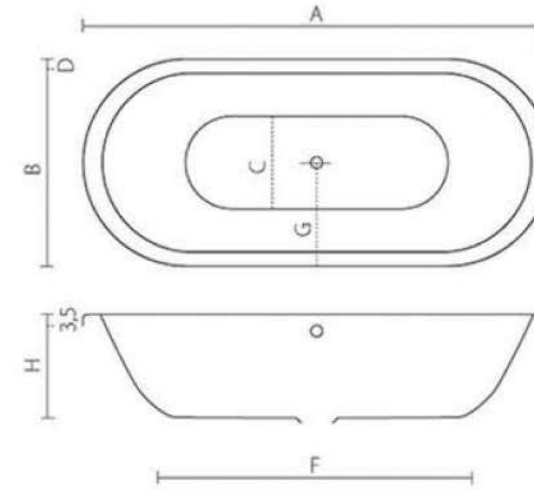

[cm]	A	B	C	D	E	F	G	H
Model								
170 x 75	170	75	45	6,5	6,5	102	17	46
180 x 80	180	80	50	7,5	7,5	112	21	48
190 x 90	188	88	60	7,9	7,9	120	24	46