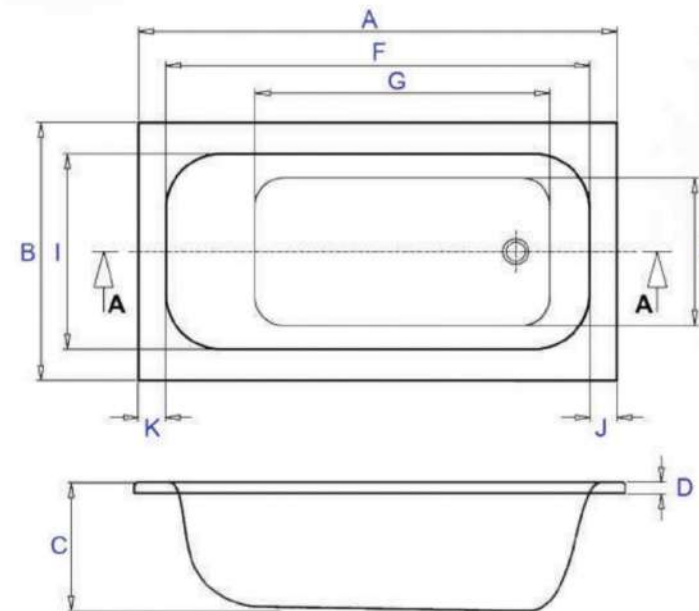

Available Sizes / Mevcut Boyutlar: 105/70, 120/70, 130/70, 140/70, 150/70, 160/70, 170/70

Price / Fiyat:

Küvet	Ön Panel	Yan Panel	6 Su Jeti	Şelale Batarya
Sizes / Ebatlar: (105/70, 120/70)				
3.000,00 ₺	1.000,00 ₺	700,00 ₺	-	5.000,00 ₺
Sizes / Ebatlar: (130/70, 140/70)				
3.200,00 ₺	1.000,00 ₺	700,00 ₺	-	5.000,00 ₺
Sizes / Ebatlar: (150/70, 160/70, 170/70)				
3.300,00 ₺	1.000,00 ₺	700,00 ₺	6.000,00 ₺	5.000,00 ₺