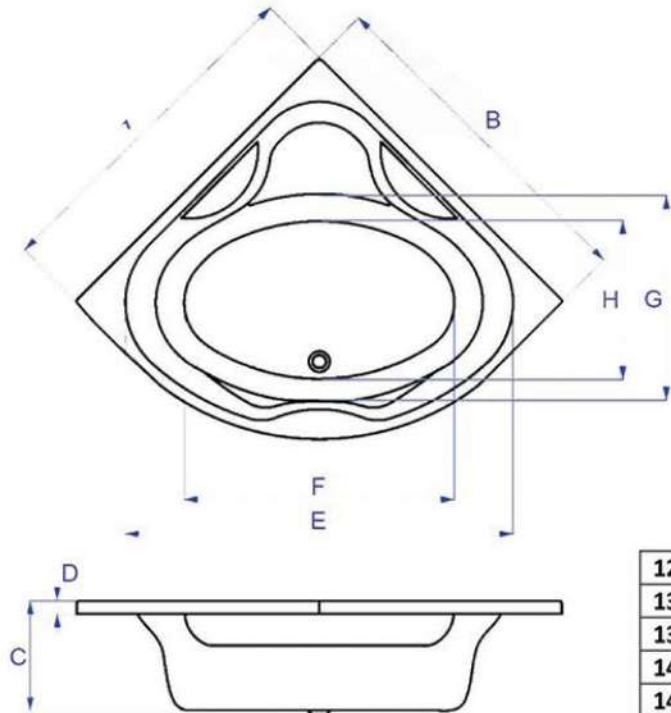

A	B	C	D	E	F	G	H
120/120	1200	1200	400	40	1250	1100	750	680
130/130	1300	1300	400	40	1380	1050	820	770
135/135	1350	1350	400	40	1450	1200	850	750
140/140	1400	1400	400	40	1540	1335	870	800
145/145	1450	1450	410	40	1580	1320	870	730