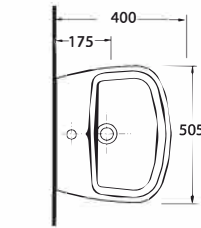

Rimless Wall-mounted
WC Pan compatible with
concealed cistern.

TEKNİK ÇİZİM | Technical Drawing

DROPIA

Dinamik ve Estetik Çizgiler

Dynamic and aesthetic lines

Hijyenik yüzey arayanların tercihi Dropia Klozet serisi! Estetik görümlü Dropia serisinin kanallı ve kanalsız farklı klozetleri bulunuyor. Kanalsız klozetler, yıkama sistemleri sayesinde kolayca temizlenebiliyor.