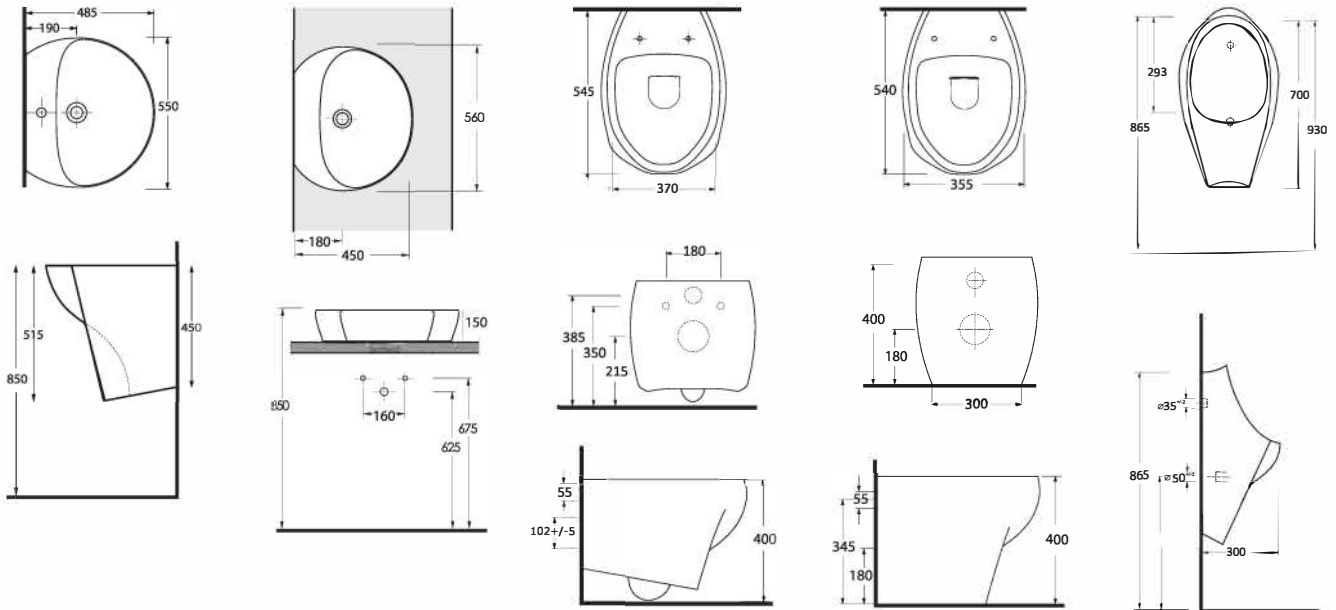

74108
Arkadan Su
Girişli Pisuvar

Back Water Inlet
Urinal

TEKNİK ÇİZİM | Technical Drawing

SELGE

Estetik, Şık, Alımlı ve Şimdi Anti-bakteriyel !

Aesthetic, stylish, charming and now anti-bacterial!

Banyolarınıza özgün bir dokunuş için Selge serisi yanınızda. Kanalsız asma klozet detayı ile kolay temizlenen banyolar yaratmak sizin elinizde. Evinize değer katan incelik ve farklılığı zarafetle yansıtan Selge, şıklığın yeni formu.