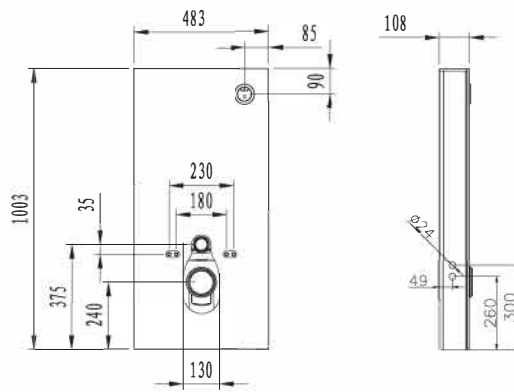

TEKNİK ÇİZİM | Technical Drawing