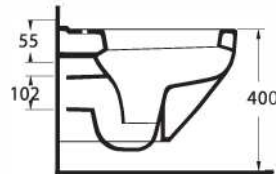

Rimless Wall-mounted
WC Pan compatible with
concealed cistern.

TEKNİK ÇİZİM | Technical Drawing

DROPIA

Dinamik ve Estetik Çizgiler

Dynamic and aesthetic lines

Hijyenik yüzey arayanların tercihi Dropia Klozet serisi! Estetik görümlü Dropia serisinin kanallı ve kanalsız farklı klozetleri bulunuyor. Kanalsız klozetler, yıkama sistemleri sayesinde kolayca temizlenebiliyor.