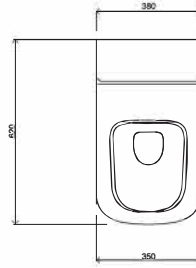

TEKNİK ÇİZİM | Technical Drawing