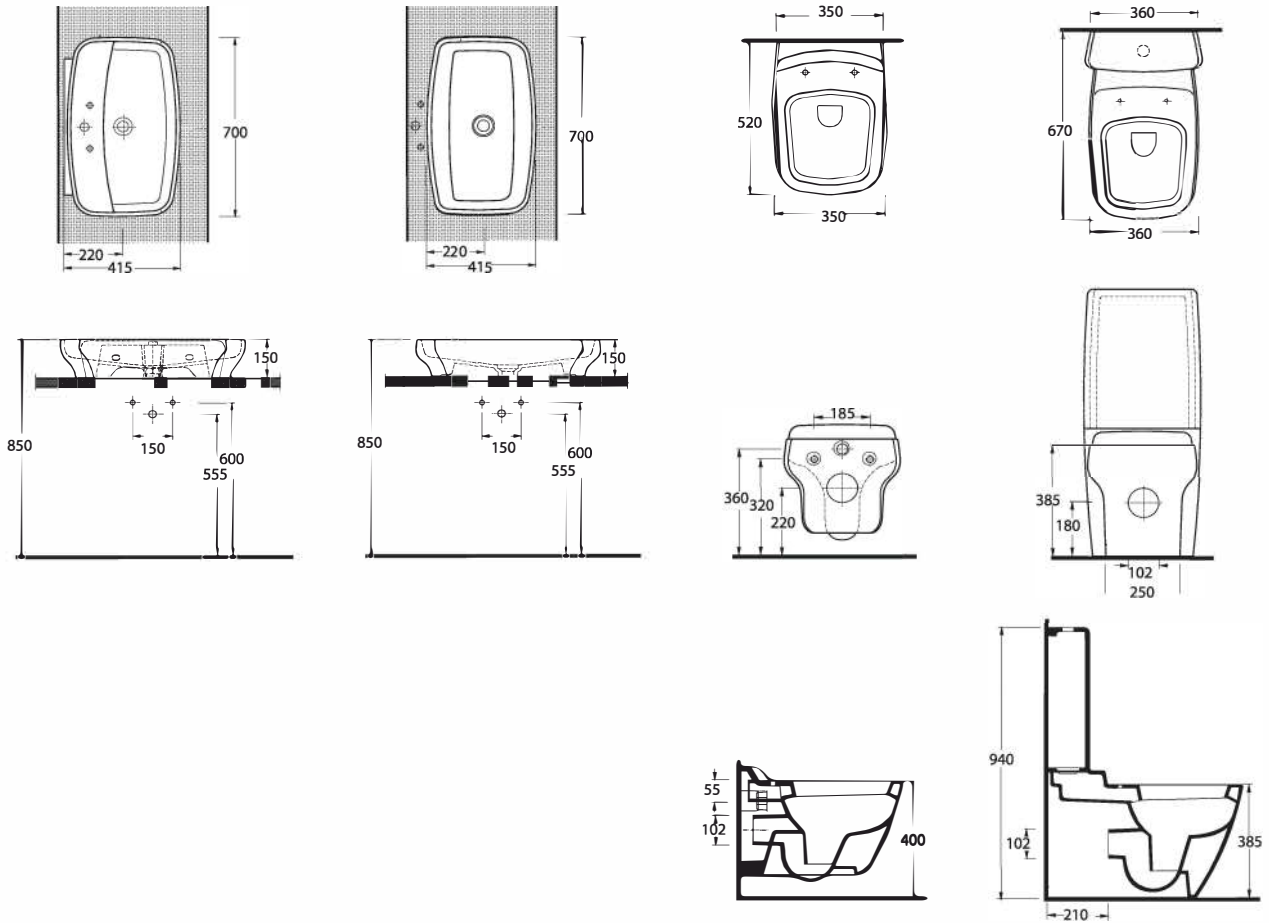

TEKNİK ÇİZİM | Technical Drawing

NYSA

Arzuladığınız Sadeliği Yakalayın

Get the desired simplicity with Nysa

Mobilya dolabı uyumlu batarya deliksiz ve duvara monte edilebilen batarya delikli çanak lavabosu bulunan Nysa takımın yuvarlatılmış köşeli hattı, banyonuzdaki modern çizgiyi tamamlıyor. Ayrıca, gizli montajın yanı sıra kolay takılıp çıkarılabilen ve yavaş kapanan klozet kapağı ise beklediğiniz konforu sağlıyor.