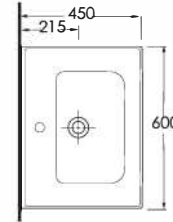

TEKNİK ÇİZİM | Technical Drawing