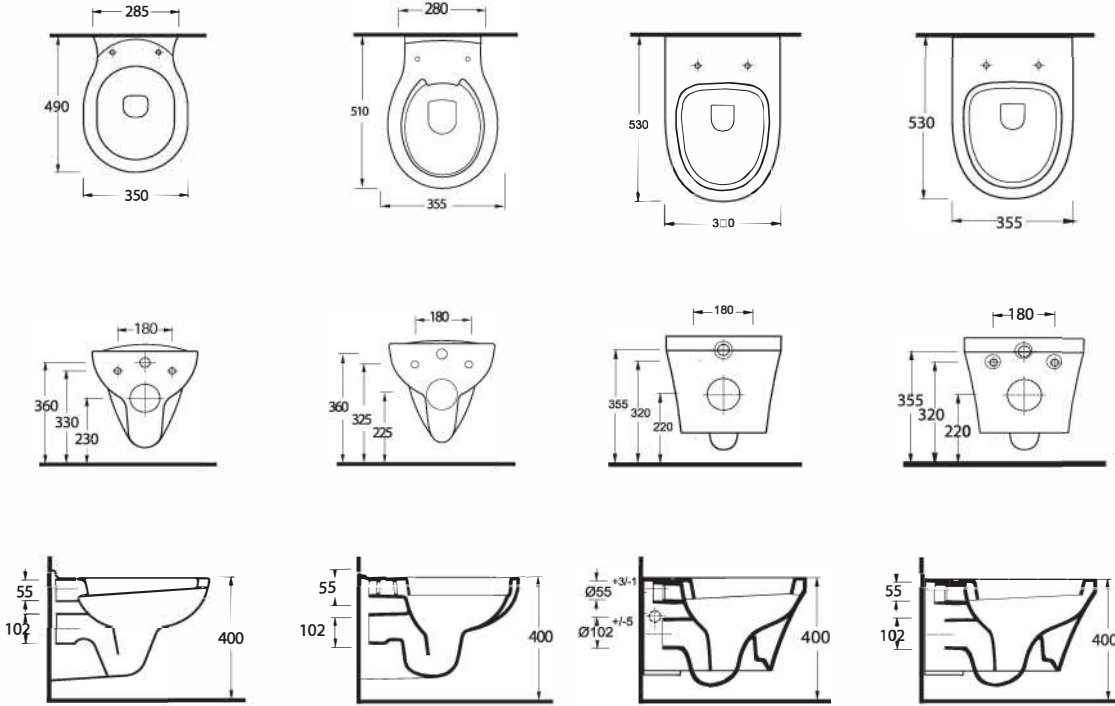

Aquasave Klozetler 6 Litre yerine 4 Litre su ile etkin temizlik sağlar.
Aquasave significantly reduces the water used in flushing from 6 to 4 liters.

14303
ERA

Asma Klozet
Gömme Rezervuar
uyumludur.

Wall-mounted WC
Compatible with
concealed cistern.