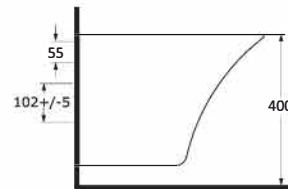

RENK ALTERNATİFLERİ | Color Options

Beyaz / White

Siyah / Black