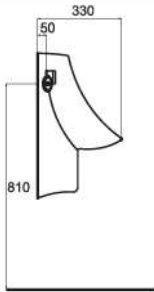

TEKNİK ÇİZİM | Technical Drawing