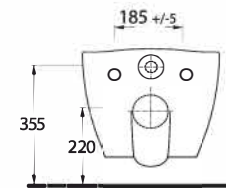

Rimless Wall-mounted
WC Pan compatible with
concealed cistern.

TEKNİK ÇİZİM | Technical Drawing

DROPIA

Dinamik ve Estetik Çizgiler

Dynamic and aesthetic lines

Hijyenik yüzey arayanların tercihi Dropia Klozet serisi! Estetik görümlü Dropia serisinin kanallı ve kanalsız farklı klozetleri bulunuyor. Kanalsız klozetler, yıkama sistemleri sayesinde kolayca temizlenebiliyor.