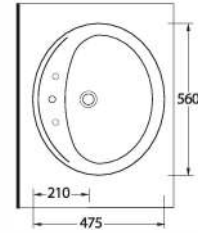

Oval
Tezgah Üstü Lavabo
56 x 47,5 cm

Oval
Countertop
Washbasin

TEKNİK ÇİZİM | Technical Drawing

KOMPAKT LAVABOLAR

Compact Washbasins

Lissa ve Likya Lavabolar, küçük mekanlar için değişik form ve boyutlarda alternatifler sunuyor.