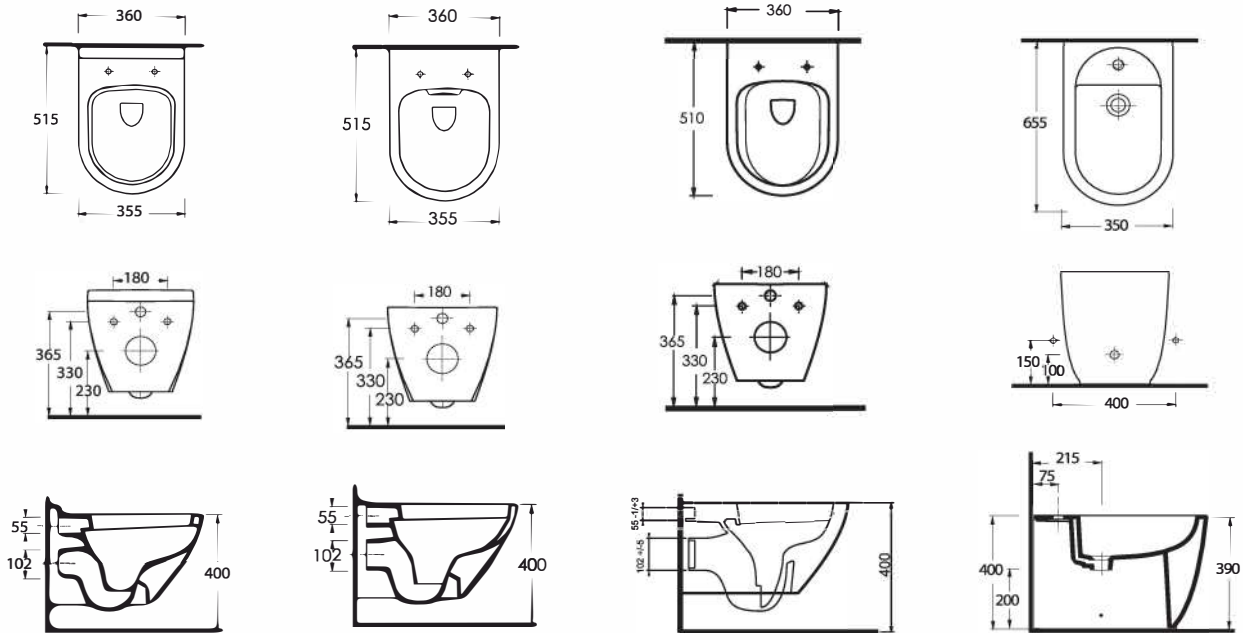

Rimless Wall-mounted
WC Pan Compatible with
concealed cistern

82105
Duvara Tam Dayalı Bide

Floor standing bidet

TEKNİK ÇİZİM | Technical Drawing

Hayalinizdeki Banyonun Kapısını Açın.

Open The Door Of Your Dream Bathroom