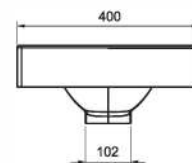

TEKNİK ÇİZİM | Technical Drawing