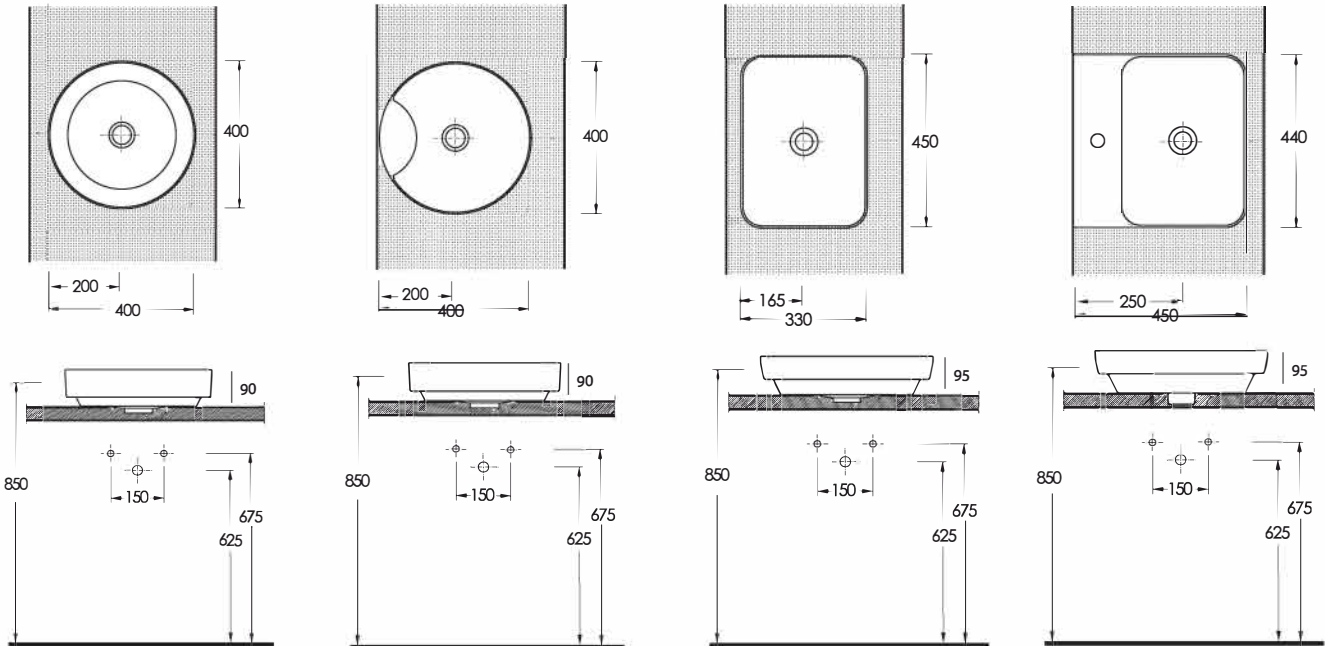

TEKNİK ÇİZİM | Technical Drawing

**İNCE BANTLI TEZGAH
LAVABOLAR**

Slim Band Washbasins

Yenilikçi, dinamik, estetik çizgilere sahip ve birbirinden şık ince bantlı tezgah üstü lavabolar banyolara zarafet katıyor. Zengin ebat ve model lavabo seçenekleri ile banyo mobilyasında sınırsız tasarımlara imkan sağlıyor.