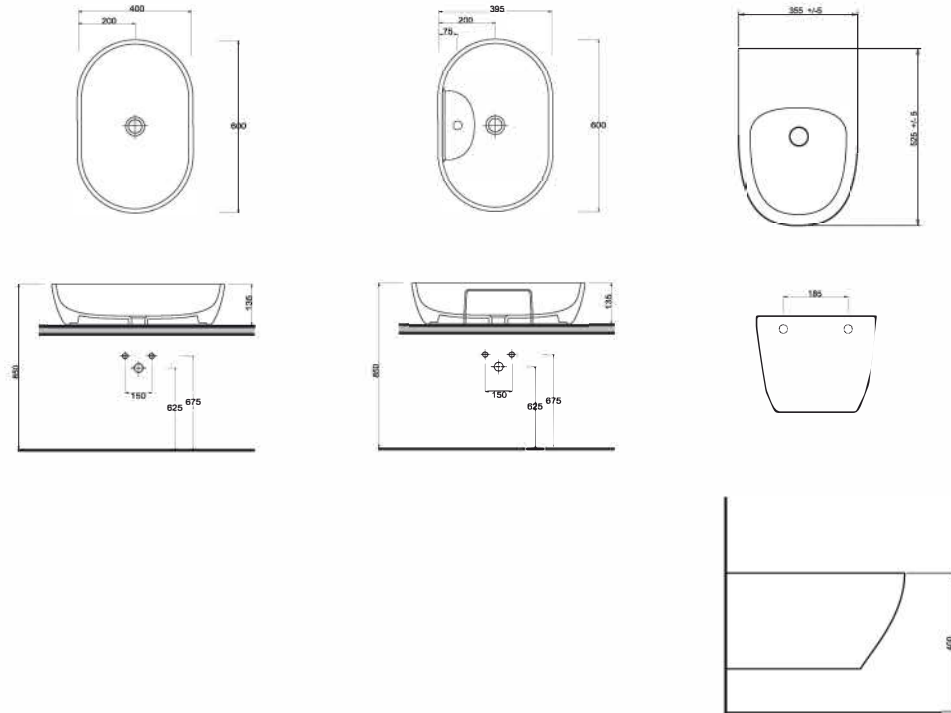

Washbasin without tap hole,
compatible
with bathroom furnitures.

Washbasin with tap hole,
compatible
with bathroom furnitures.

Wall-mounted Bidet

TEKNİK ÇİZİM | Technical Drawing