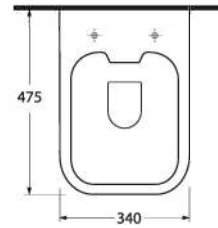

RENK ALTERNATİFLERİ | Color Options

Beyaz / White

Siyah / Black