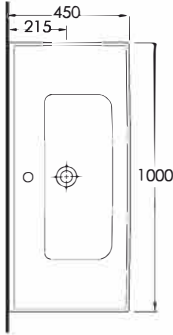

TEKNİK ÇİZİM | Technical Drawing