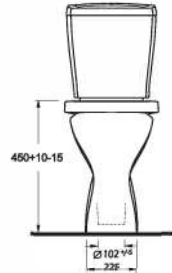

52103
Altan Çıkışlı Klozet
15104 Rezervuar uyumludur.

Disabled WC
compatible with 15104
cistern.

52303
Asma Klozet

Disabled Wall
Hung WC

TEKNİK ÇİZİM | Technical Drawing

www.egevitrifiye.com

PROJE ÇÖZÜMLERİ