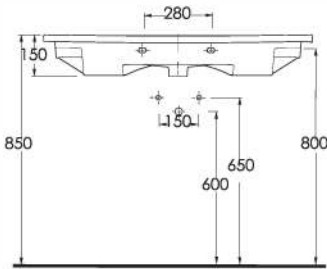

SERİ 3

35031

LAGİNA
100 cm

İnce Bantlı Lavabo
Mobilya uyumludur.

Slim Band Washbasin
compatible with bathroom
furnitures.

35831

LAGİNA
80 cm

İnce Bantlı Lavabo
Mobilya uyumludur.

Slim Band Washbasin
compatible with bathroom
furnitures.

35731

LAGİNA
70 cm

İnce Bantlı Lavabo
Mobilya uyumludur.

Slim Band Washbasin
compatible with bathroom
furnitures.

35631

LAGİNA
60 cm

İnce Bantlı Lavabo
Mobilya uyumludur.

Slim Band Washbasin
compatible with bathroom
furnitures.

TEKNİK ÇİZİM | Technical Drawing