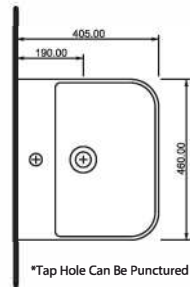

EGESTERILE

54461
Monoblok Asma Lavabo

Monoblock Wall-hung
Washbasin

EGESTERILE EGERIMLESS

54303
Kanalsız Asma Klozet
Gömme Rezervuar uyumludur.

Rimless Wall-mounted
WC compatible with
concealed cistern.

TEKNİK ÇİZİM | Technical Drawing