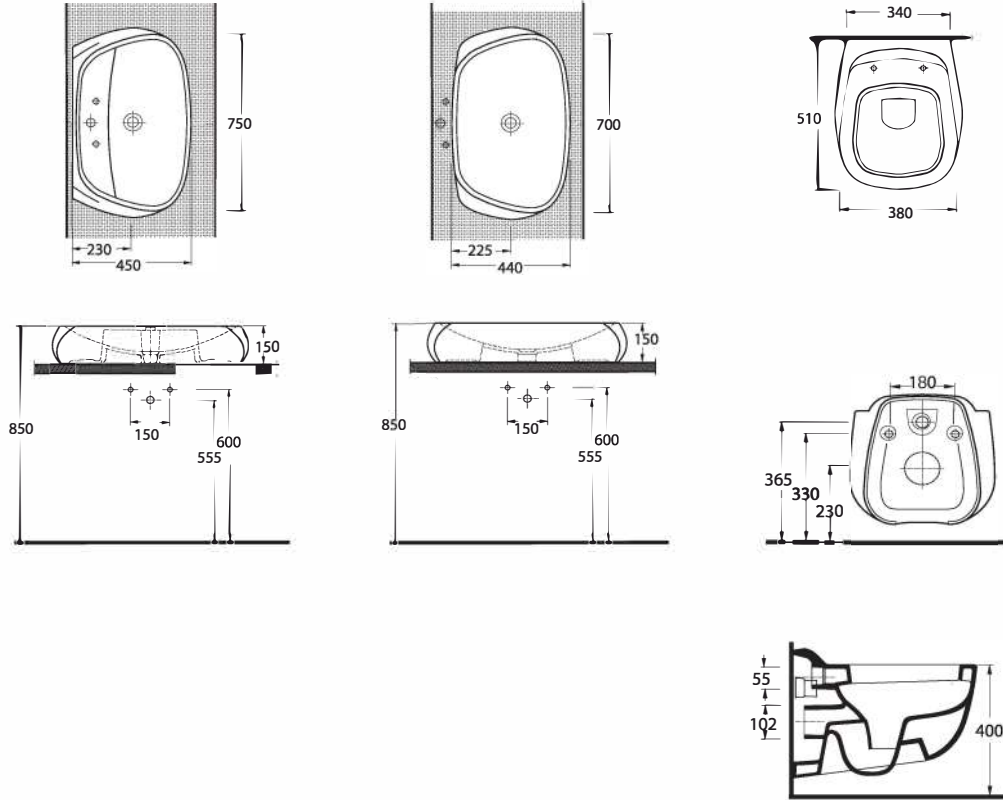

Bowl Washbasin with tap hole compatible with bathroom furnitures.

Bowl Washbasin without tap hole compatible with bathroom furnitures.

Wall-mounted WC Compatible with concealed cistern.

TEKNİK ÇİZİM | Technical Drawing