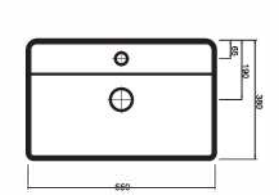

TEKNİK ÇİZİM | Technical Drawing