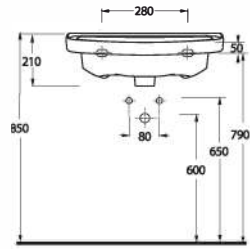

TEKNİK ÇİZİM | Technical Drawing