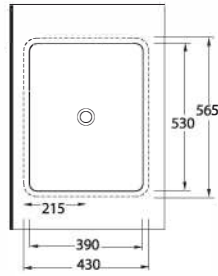

Oval
Tezgah Üstü Lavabo
56 x 47,5 cm

Oval
Countertop
Washbasin

TEKNİK ÇİZİM | Technical Drawing

KOMPAKT LAVABOLAR

Compact Washbasins

Lissa ve Likya Lavabolar, küçük mekanlar için değişik form ve boyutlarda alternatifler sunuyor.