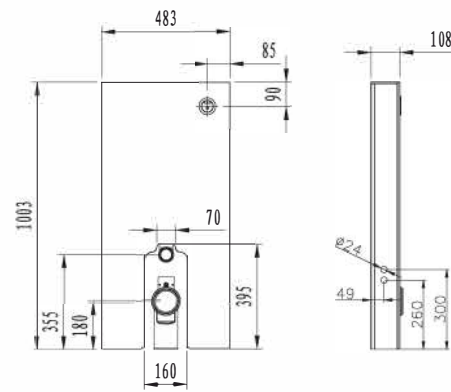

TEKNİK ÇİZİM | Technical Drawing