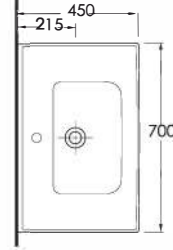

TEKNİK ÇİZİM | Technical Drawing