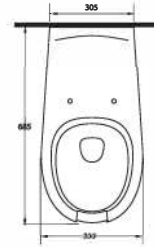

52103
Altan Çıkışlı Klozet
15104 Rezervuar uyumludur.

Disabled WC
compatible with 15104
cistern.

52303
Asma Klozet

Disabled Wall
Hung WC

TEKNİK ÇİZİM | Technical Drawing

www.egevitrifiye.com

PROJE ÇÖZÜMLERİ