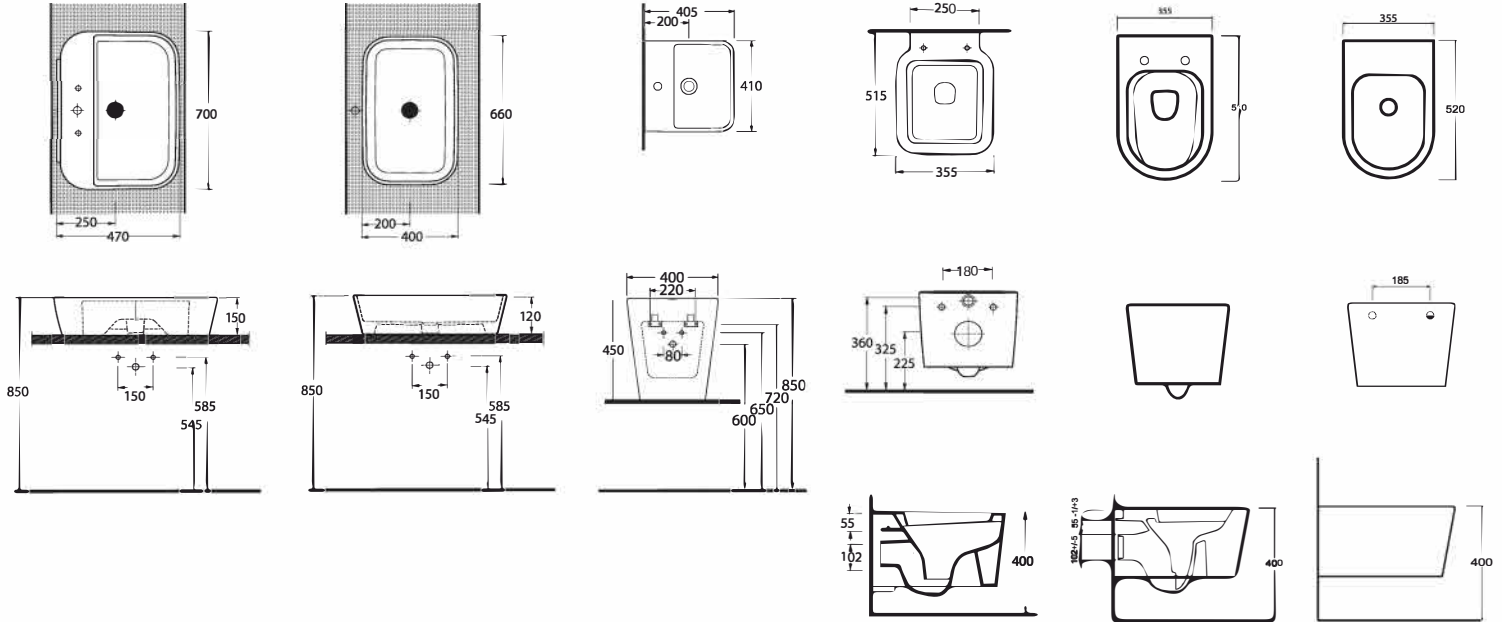

Rimless Wall-Mounted WC Pan compatible with concealed cistern.

36205
Nysa Plus
Asma Bide

Wall-mounted Bidet

TEKNİK ÇİZİM | Technical Drawing

ALVONA

Sade Ve Şık Görüntüsü ile Banyolarınıza Huzur Getiriyor

Brings tranquility to the bathrooms
with the plain and elegant view