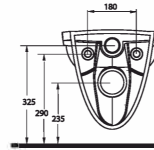

TEKNİK ÇİZİM | Technical Drawing