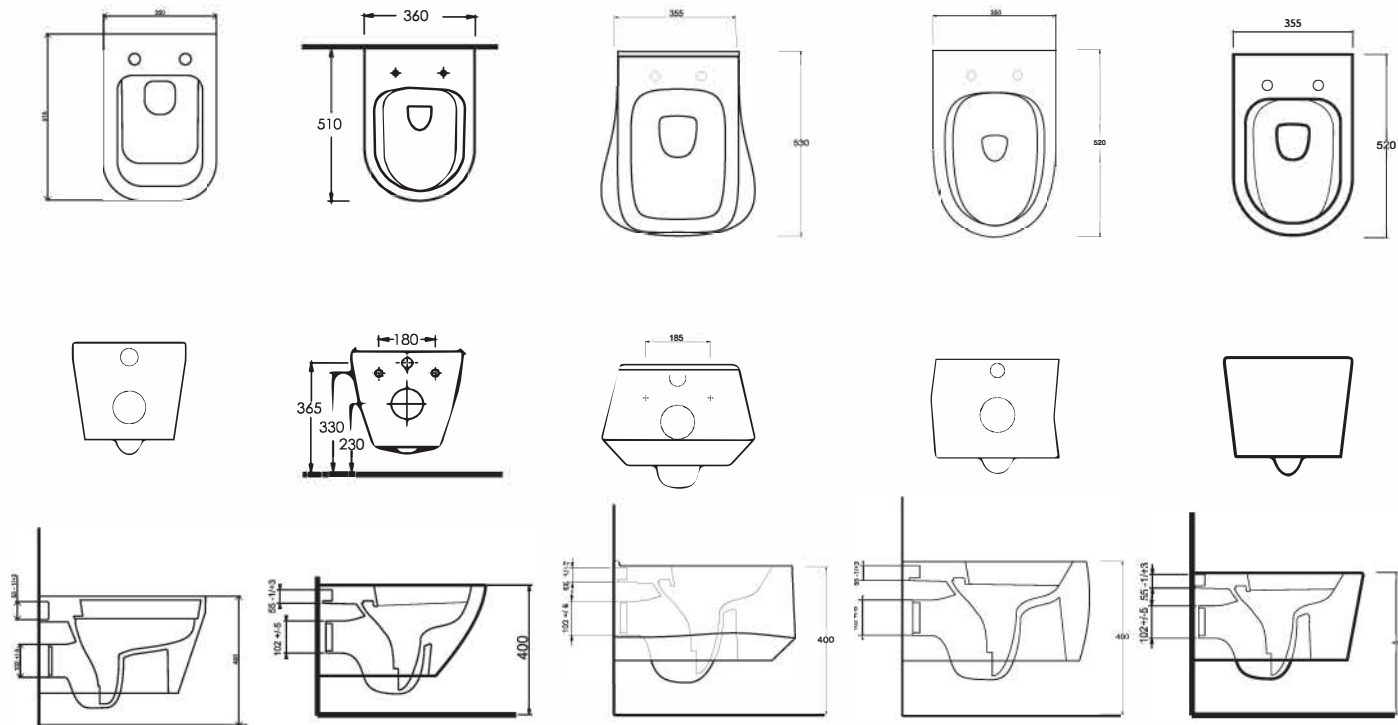

**81303
HIERA**

Kanalsız Asma Klozet
Gömme Rezervuar
uyumludur.

Rimless Wall-Mounted
WC Pan compatible
with concealed cistern.

**82373
DROPIA**

**Plus Kanalsız
Asma Klozet**
Gömme Rezervuar
uyumludur.

Rimless Wall-Mounted
WC Pan compatible
with concealed cistern.

**84303
ESTATUA**

Kanalsız Asma Klozet
Gömme Rezervuar
uyumludur.

Rimless Wall-Mounted
WC Pan compatible
with concealed cistern.

**89303
VELERO**

Kanalsız Asma Klozet
Gömme Rezervuar
Uyumludur.

Rimless Wall-Mounted WC Pan
compatible
with concealed cistern.

**36383
NYSAPLUS**

Kanalsız Asma Klozet
Gömme Rezervuar
uyumludur.

Rimless Wall-Mounted
WC Pan
compatible with
concealed cistern.

TEKNİK ÇİZİM | Technical Drawing