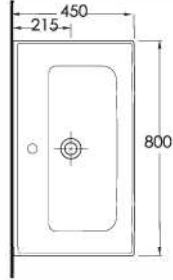

TEKNİK ÇİZİM | Technical Drawing