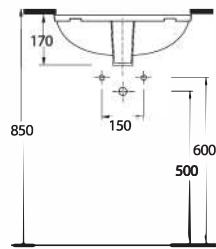

Oval
Tezgah Üstü Lavabo
56 x 47,5 cm

Oval
Countertop
Washbasin

TEKNİK ÇİZİM | Technical Drawing

KOMPAKT LAVABOLAR

Compact Washbasins

Lissa ve Likya Lavabolar, küçük mekanlar için değişik form ve boyutlarda alternatifler sunuyor.