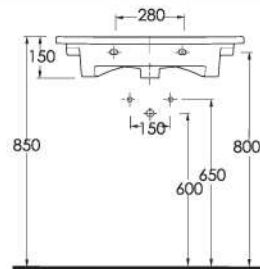

TEKNİK ÇİZİM | Technical Drawing