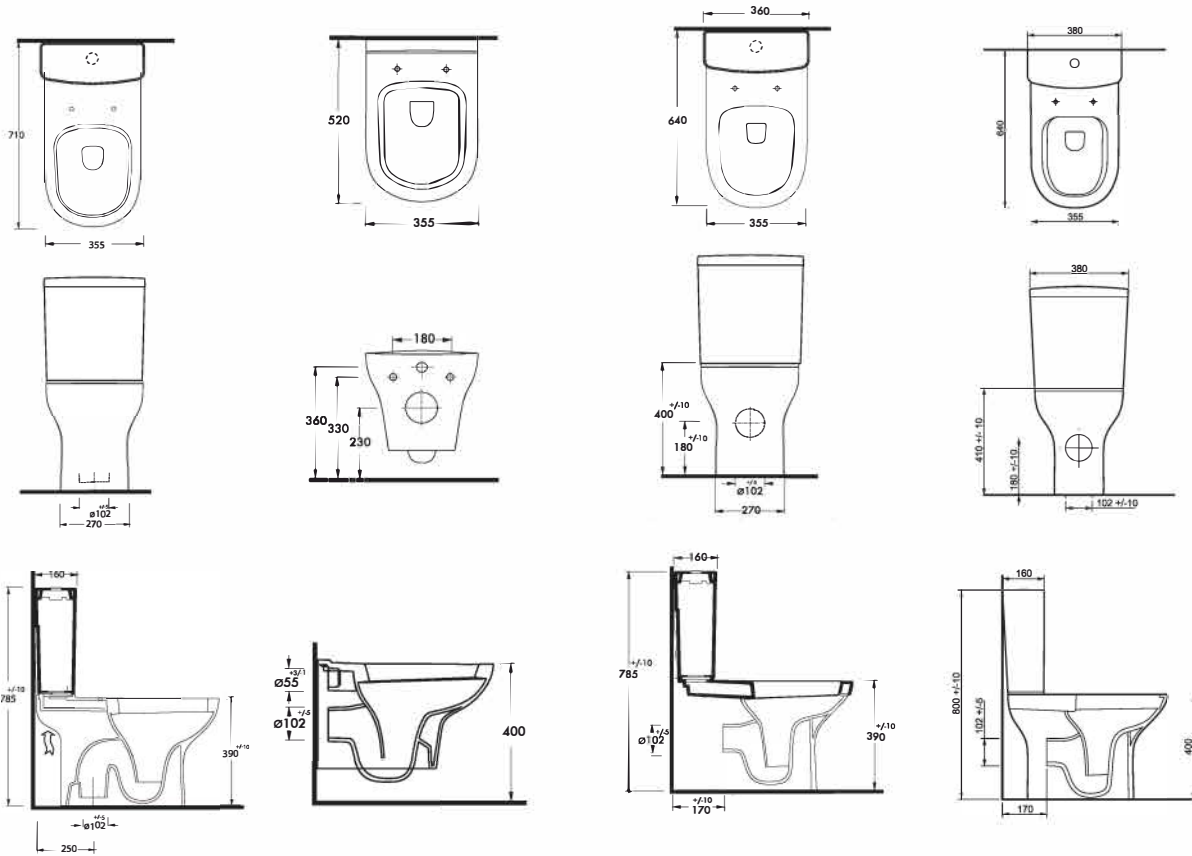

P-trap Rimless Wc

TEKNİK ÇİZİM | Technical Drawing

TYANA

Dikdörtgen Hatların Ege Vitrikiye Yorumu

Cornered Style by Ege Vitrikiye

Tyana Serisi Mobilya uyumlu lavaboları estetik tasarımları ile dikkat çekici. Küçük banyolar için önerilen Tyana Compact Serisi klozet seçeneklerinde öne çıkan en önemli özellik; 4 litre su ile tam temizlik sağlamasıdır.