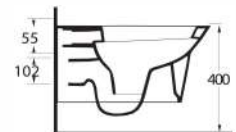

TEKNİK ÇİZİM | Technical Drawing

ZEUGMA

Klasik Tarzın Vazgeçilmeyen İzleri

Classical style, traditional impression

Klasik tarzda tasarlanmış Zeugma Banyo Takımı, geçmişin izlerini günümüz banyoları ile buluşturuyor. Güçlü ve gösterişli bir duruşa sahip lavabo, geniş haznesi ile rahat kullanım sağlarken, tam ayağın formu, serinin klasik tarzını destekliyor. Serinin tarzına uygun olarak tasarlanmış ahşap kapak, klozetin şıklığını tamamlıyor.