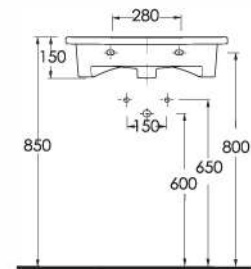

TEKNİK ÇİZİM | Technical Drawing