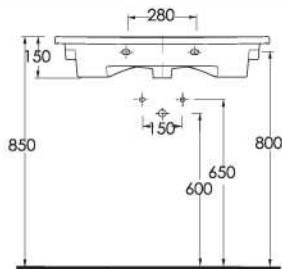

TEKNİK ÇİZİM | Technical Drawing