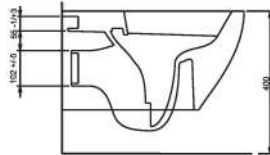

88303 KNIDOS
Siyah

Kanalsız Asma Klozet
Gömme Rezervuar
uyumludur.

Ege Rimless
Wall-mounted WC
compatible with
concealed cistern.

TEKNİK ÇİZİM | Technical Drawing

Aquasave Klozetler 6 Litre yerine 4 Litre su ile etkin temizlik sağlar.
Aquasave significantly reduces the water used in flushing from 6 to 4 liters.