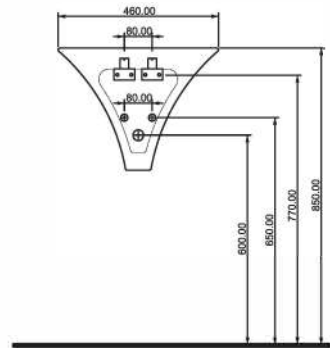

RENK ALTERNATİFLERİ | Color Options

Beyaz / White

Siyah / Black