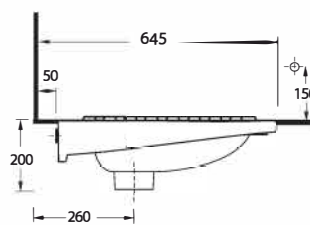

TEKNİK ÇİZİM | Technical Drawing