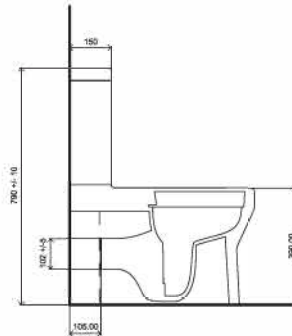

TEKNİK ÇİZİM | Technical Drawing