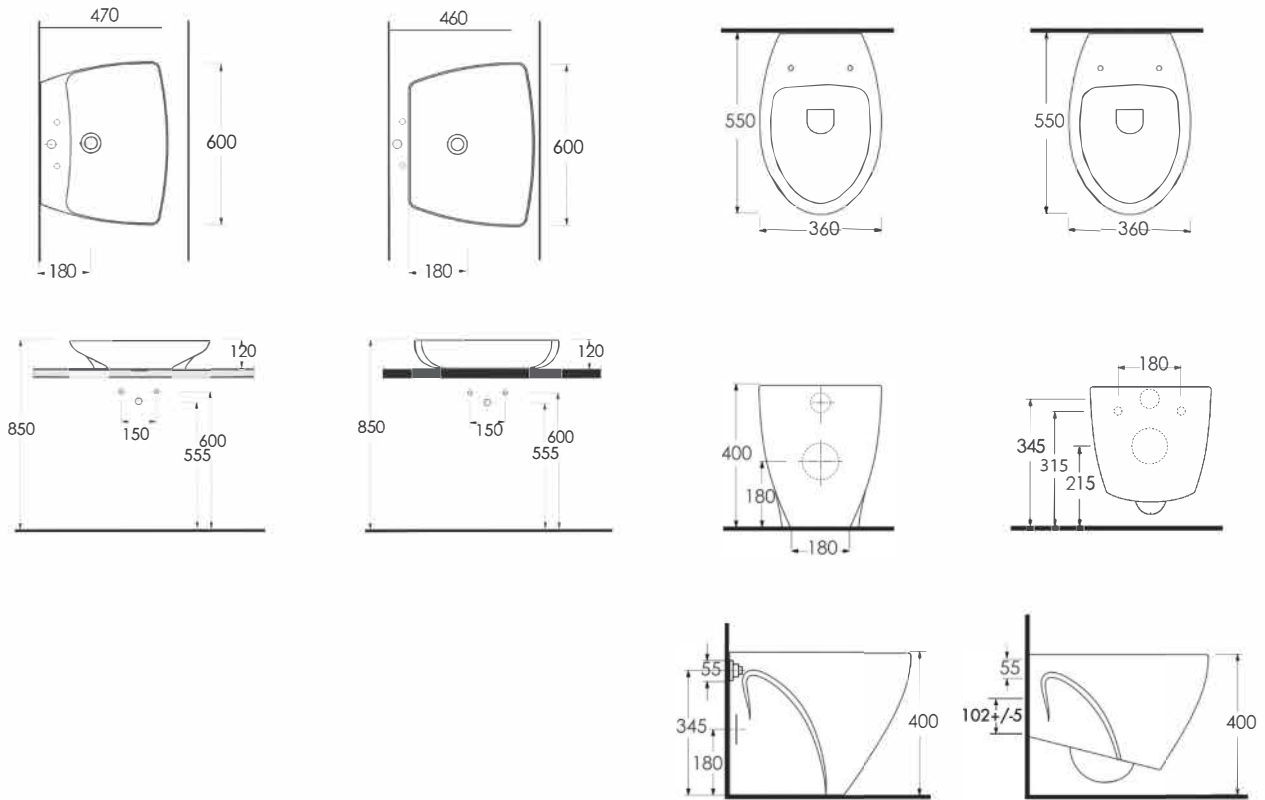

Bowl Washbasin with tap hole compatible with bathroom furnitures.

Bowl Washbasin without tap hole compatible with bathroom furnitures.

Stand Alone
Back to Wall WC
Compatible with concealed cistern.

Wall-mounted WC
Compatible with concealed cistern.

TEKNİK ÇİZİM | Technical Drawing