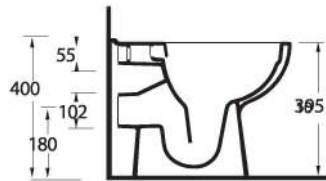

TEKNİK ÇİZİM | Technical Drawing