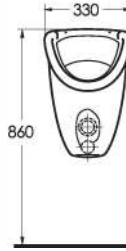

TEKNİK ÇİZİM | Technical Drawing