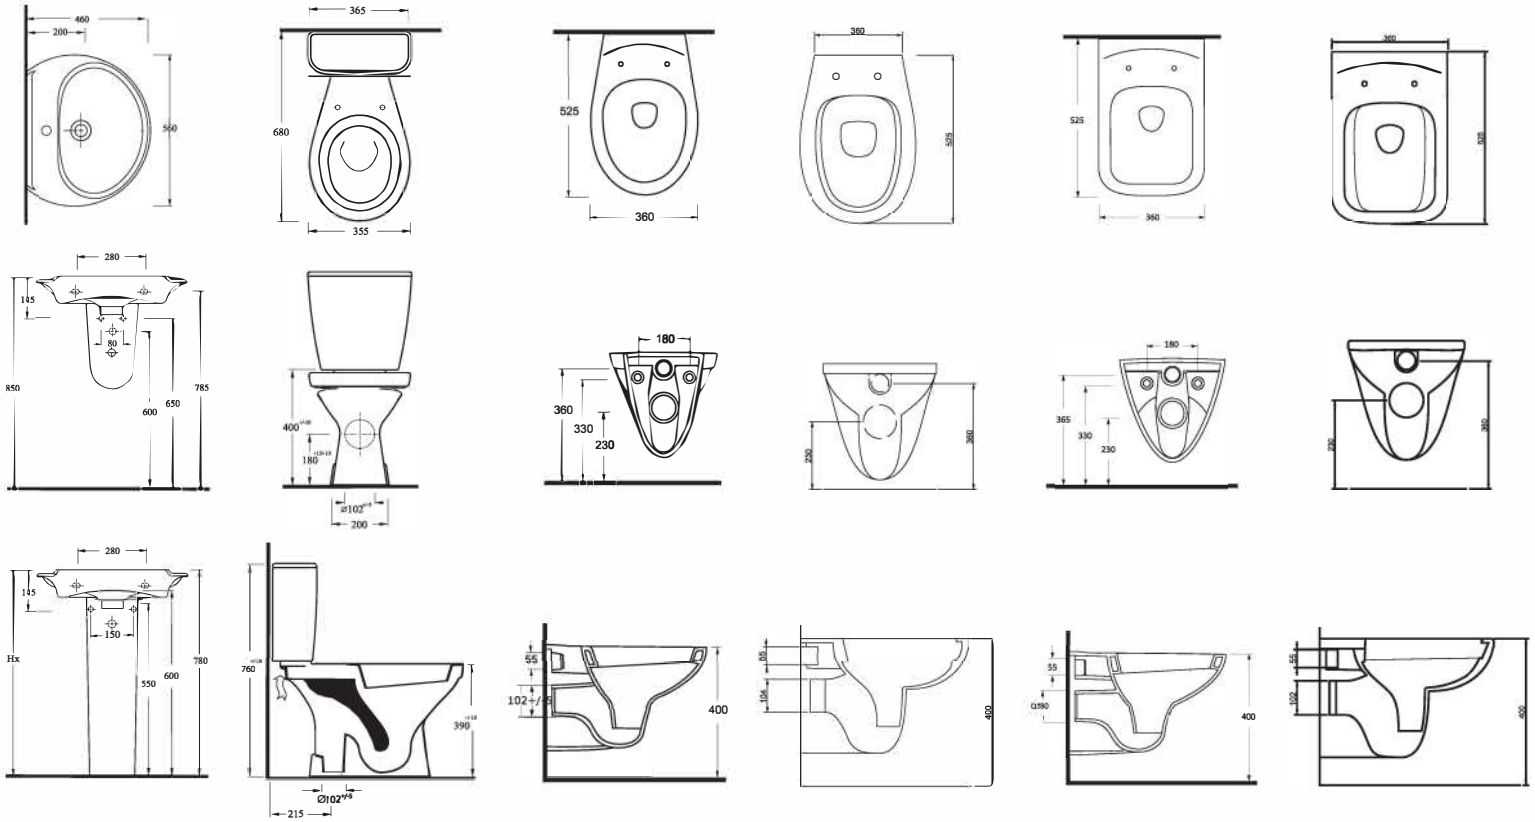

14561

Lavabo

60402 tam ayak ve
20202 yarım ayak ve
mobilya üzeri kullanımla
uyumludur.

Washbasin compatible
with 60402 (full pedestal),
20202 (half pedestal)
and bathroom furnitures.

14103

Alttan Çıkışlı Klozet

14104 rezervuar ile
uyumludur.

S-trap closed coupled
WC compatible with
14104.

14303

Era Asma Klozet

Gömme Rezervuar
uyumludur.

Era Wall-Hung WC
compatible with
concealed cistern.

14353

Era Kanalsız

Asma WC.

Gömme Rezervuar
uyumludur.

Rimless Wall-mounted
WC compatible with
concealed cistern.

39303

Olympos Asma Klozet

Gömme Rezervuar
uyumludur.

Olympos Wall-Hung
WC compatible with
concealed cistern.

39353

Olympos Kanalsız

Asma WC.

Gömme Rezervuar
uyumludur.

Rimless Wall-mounted
WC compatible with
concealed cistern.

TEKNİK ÇİZİM | Technical Drawing