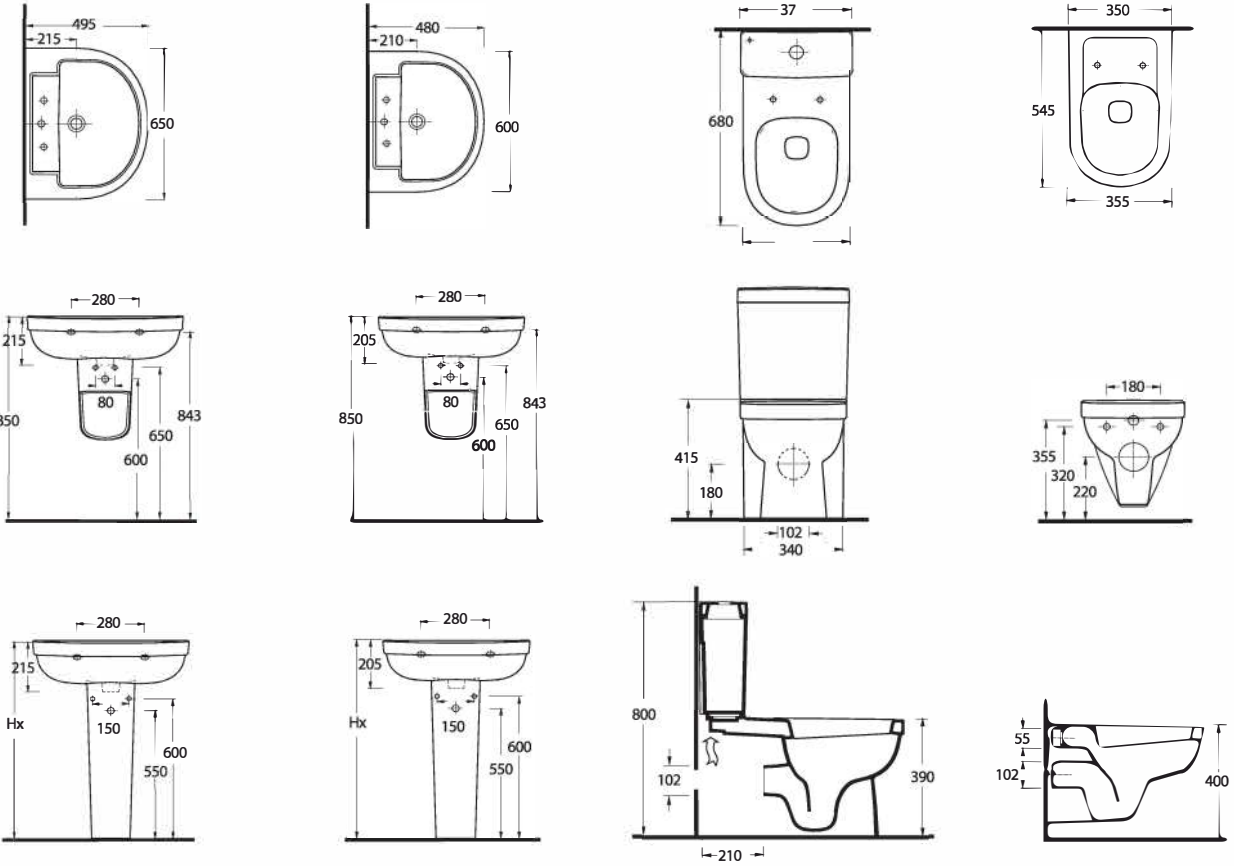

LIKYA

Zarif izgiler, Zengin Seenekler

Elegant lines with a rich range of choice

Likya Takım; 60 cm lavabosu, rezervuarlı ve asma klozet seenekleri ile her banyoya uygun ozmler sunuyor. Aquasave zellikli Likya klozetler, 6 litre yerine 4 litre su ile etkin temizlik saėlıyor.