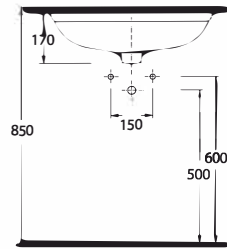

Oval
Tezgah Üstü Lavabo
56 x 47,5 cm

Oval
Countertop
Washbasin

TEKNİK ÇİZİM | Technical Drawing

KOMPAKT LAVABOLAR

Compact Washbasins

Lissa ve Likya Lavabolar, küçük mekanlar için değişik form ve boyutlarda alternatifler sunuyor.