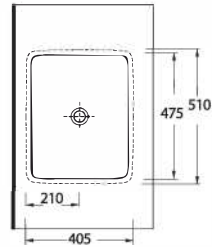

Oval
Tezgah Üstü Lavabo
56 x 47,5 cm

Oval
Countertop
Washbasin

TEKNİK ÇİZİM | Technical Drawing

KOMPAKT LAVABOLAR

Compact Washbasins

Lissa ve Likya Lavabolar, küçük mekanlar için değişik form ve boyutlarda alternatifler sunuyor.