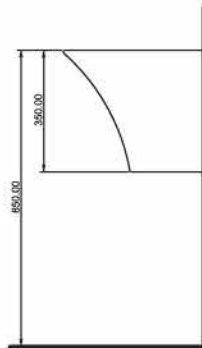

RENK ALTERNATİFLERİ | Color Options

Beyaz / White

Siyah / Black