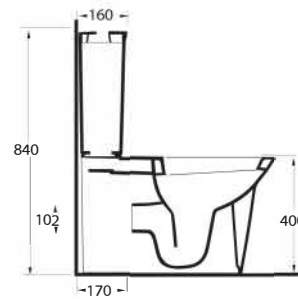

TEKNİK ÇİZİM | Technical Drawing

ZEUGMA

Klasik Tarzın Vazgeçilmeyen İzleri

Classical style, traditional impression

Klasik tarzda tasarlanmış Zeugma Banyo Takımı, geçmişin izlerini günümüz banyoları ile buluşturuyor. Güçlü ve gösterişli bir duruşa sahip lavabo, geniş haznesi ile rahat kullanım sağlarken, tam ayağın formu, serinin klasik tarzını destekliyor. Serinin tarzına uygun olarak tasarlanmış ahşap kapak, klozetin şıklığını tamamlıyor.