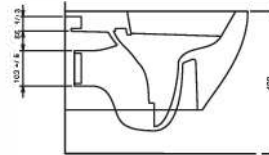

88303 KNIDOS
Siyah

Kanalsız Asma Klozet
Gömme Rezervuar
uyumludur.

Ege Rimless
Wall-mounted WC
compatible with
concealed cistern.

TEKNİK ÇİZİM | Technical Drawing

Aquasave Klozetler 6 Litre yerine 4 Litre su ile etkin temizlik sağlar.
Aquasave significantly reduces the water used in flushing from 6 to 4 liters.