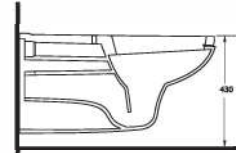

TEKNİK ÇİZİM | Technical Drawing