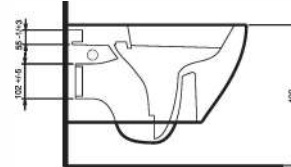

TEKNİK ÇİZİM | Technical Drawing