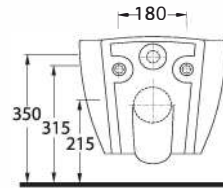

Rimless Wall-mounted
WC Pan compatible with
concealed cistern.

TEKNİK ÇİZİM | Technical Drawing

DROPIA

Dinamik ve Estetik Çizgiler

Dynamic and aesthetic lines

Hijyenik yüzey arayanların tercihi Dropia Klozet serisi! Estetik görümlü Dropia serisinin kanallı ve kanalsız farklı klozetleri bulunuyor. Kanalsız klozetler, yıkama sistemleri sayesinde kolayca temizlenebiliyor.