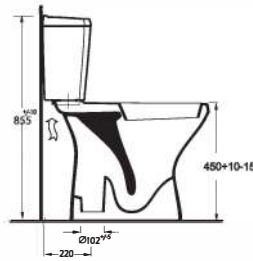

TEKNİK ÇİZİM | Technical Drawing