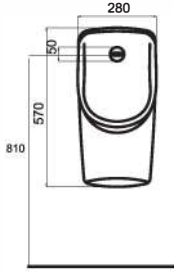

TEKNİK ÇİZİM | Technical Drawing