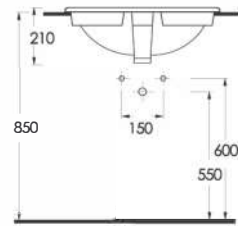

Oval
Tezgah Üstü Lavabo
56 x 47,5 cm

Oval
Countertop
Washbasin

TEKNİK ÇİZİM | Technical Drawing

KOMPAKT LAVABOLAR

Compact Washbasins

Lissa ve Likya Lavabolar, küçük mekanlar için değişik form ve boyutlarda alternatifler sunuyor.