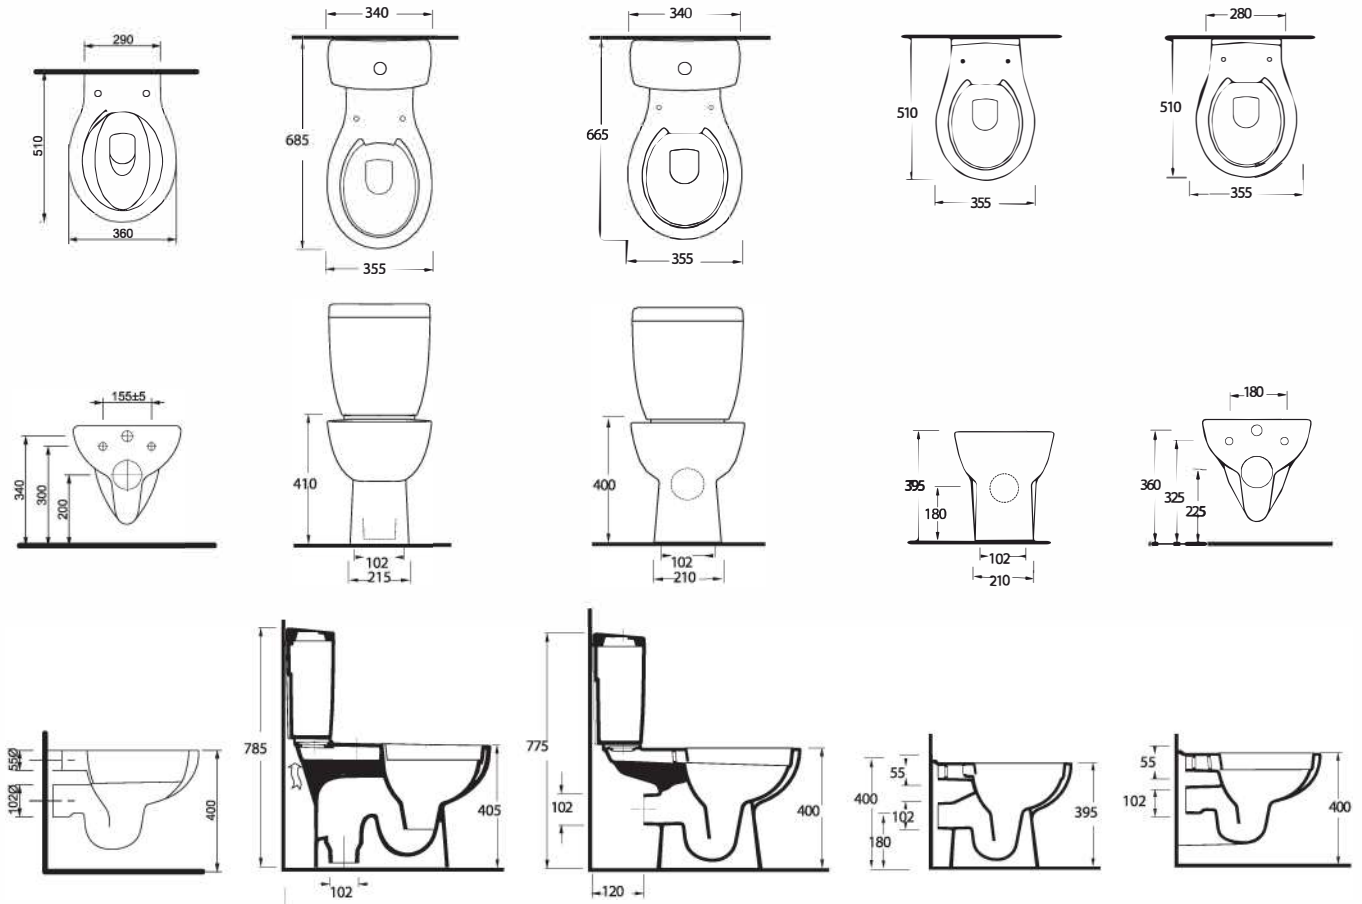

53303
Kanalsız Asma Klozet
Gömme Rezervuar uyumludur.

Rimless Wall-mounted WC Compatible with concealed cistern.

TEKNİK ÇİZİM | Technical Drawing

КАРЬА

Banyoda Pratik özümler

Practical bathroom solutions

Mekanlar pratik çözümlere Ege Vitrikiye kalitesi ile ulaşıyor. Kapy Serisi'nde 60cm'lik lavabo, alttan ve arkadan çıkışlı klozet seçenekleri sunuyor.