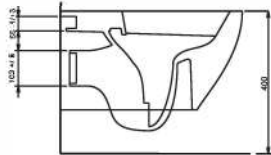

TEKNİK ÇİZİM | Technical Drawing

Aquasave Klozetler 6 Litre yerine 4 Litre su ile etkin temizlik sağlar.
Aquasave significantly reduces the water used in flushing from 6 to 4 liters.