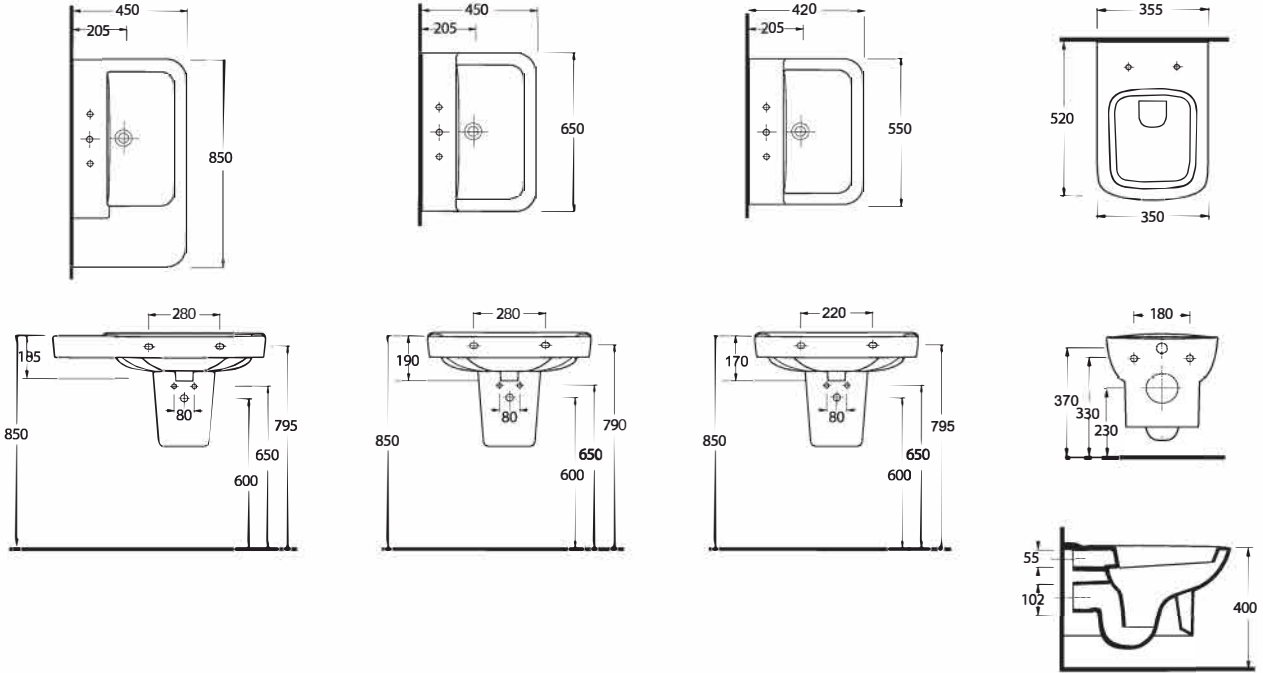

72551
Lavabo
78312 Yarım Ayak uyumludur

Washbasin compatible
with 78312 half pedestal.

72303
Asma Klozet
Gömme Rezervuar
uyumludur.

Wall-mounted WC
Compatible with
concealed cistern.

TEKNİK ÇİZİM | Technical Drawing