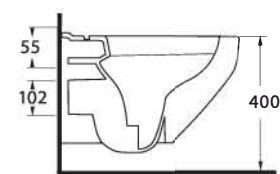

Rimless Wall-mounted
WC Pan compatible with
concealed cistern.

TEKNİK ÇİZİM | Technical Drawing

DROPIA

Dinamik ve Estetik Çizgiler

Dynamic and aesthetic lines

Hijyenik yüzey arayanların tercihi Dropia Klozet serisi! Estetik görümlü Dropia serisinin kanallı ve kanalsız farklı klozetleri bulunuyor. Kanalsız klozetler, yıkama sistemleri sayesinde kolayca temizlenebiliyor.