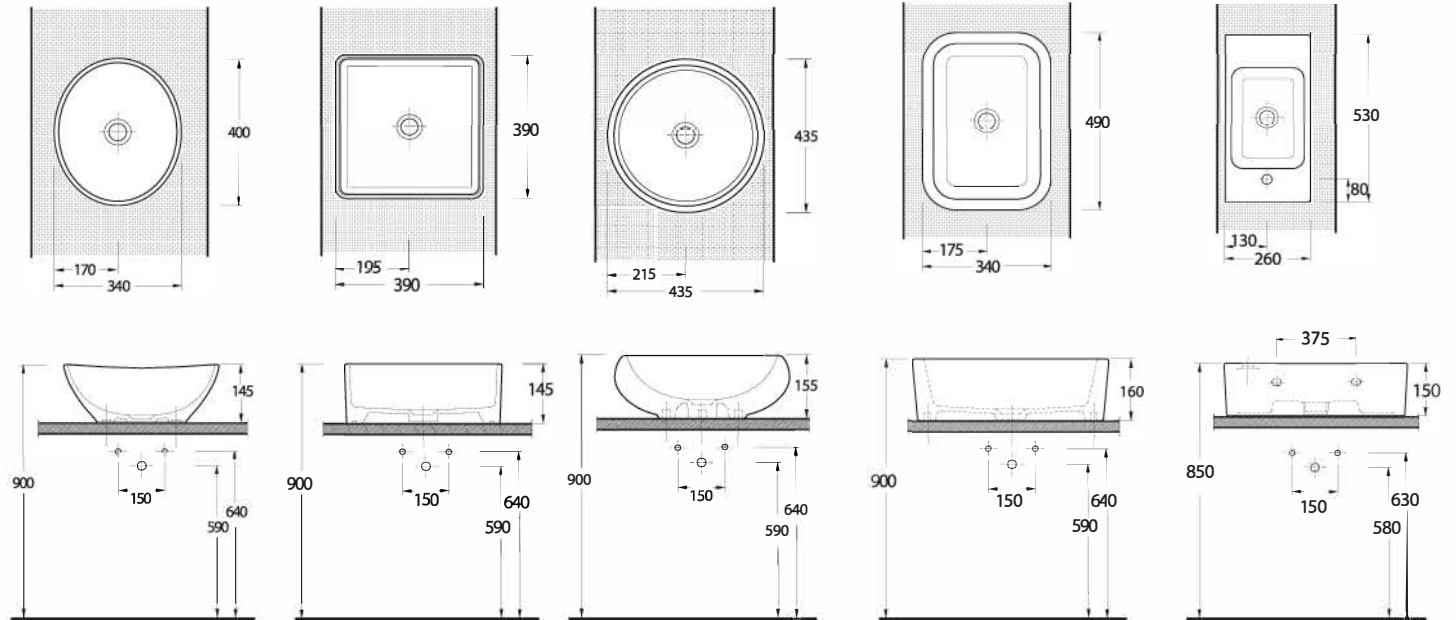

35481
LAGİNA

Lavabo
Banyo mobilyası uyumludur.

Washbasin Compatible
with bathroom
furnitures.

35531
LAGİNA

Lavabo
Banyo mobilyası uyumludur.

Washbasin Compatible
with bathroom
furnitures.

TEKNİK ÇİZİM | Technical Drawing