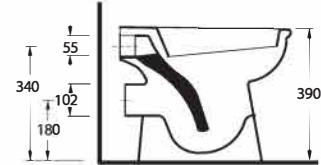

TEKNİK ÇİZİM | Technical Drawing