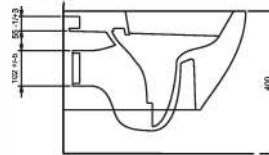

TEKNİK ÇİZİM | Technical Drawing

Aquasave Klozetler 6 Litre yerine 4 Litre su ile etkin temizlik sağlar.
Aquasave significantly reduces the water used in flushing from 6 to 4 liters.