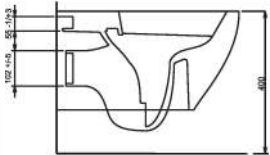

TEKNİK ÇİZİM | Technical Drawing

Aquasave Klozetler 6 Litre yerine 4 Litre su ile etkin temizlik sağlar.
Aquasave significantly reduces the water used in flushing from 6 to 4 liters.