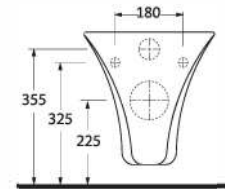

RENK ALTERNATİFLERİ | Color Options

Beyaz / White

Siyah / Black