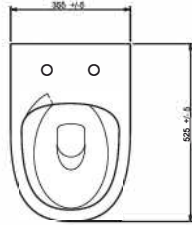

TEKNİK ÇİZİM | Technical Drawing