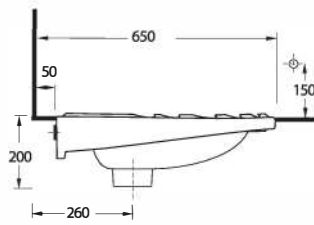

TEKNİK ÇİZİM | Technical Drawing