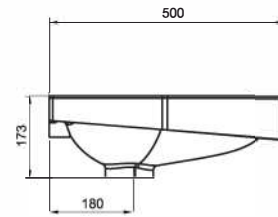

TEKNİK ÇİZİM | Technical Drawing