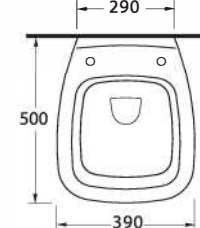

Rimless Wall-mounted
WC Pan compatible with
concealed cistern.

TEKNİK ÇİZİM | Technical Drawing

DROPIA

Dinamik ve Estetik Çizgiler

Dynamic and aesthetic lines

Hijyenik yüzey arayanların tercihi Dropia Klozet serisi! Estetik görümlü Dropia serisinin kanallı ve kanalsız farklı klozetleri bulunuyor. Kanalsız klozetler, yıkama sistemleri sayesinde kolayca temizlenebiliyor.