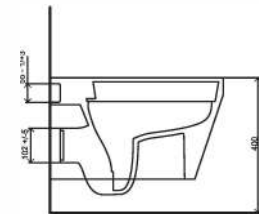

TEKNİK ÇİZİM | Technical Drawing