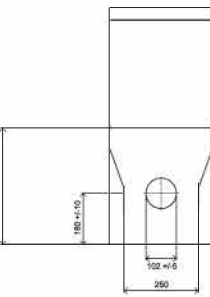

TEKNİK ÇİZİM | Technical Drawing