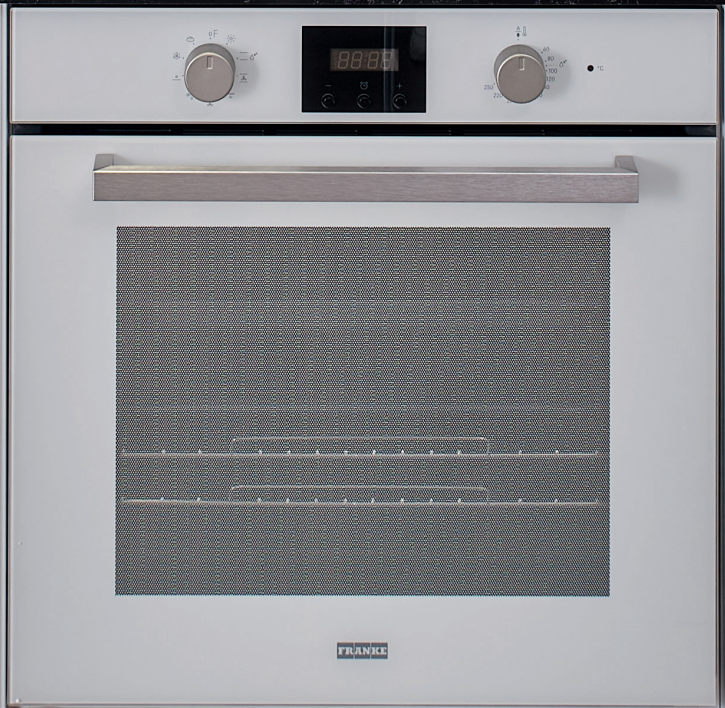

8 programlı dijital fırın

Black

116.0609.447 24.050,00 TL

*Ocak, Fırın, Davlumbaz,
Mikrodalga, Eviye, Armatür
Kombinasyonu;

~~103.299,00 TL~~ yerine
93.550,00 TL

Ocak, Fırın, Davlumbaz
Kombinasyonu;

62.050,00 TL