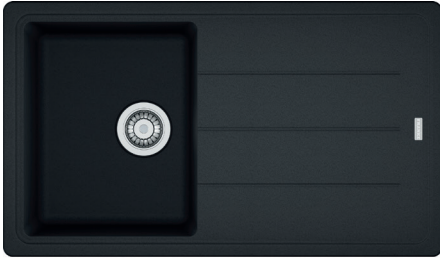

SMART LINEAR BLACK 1

Basis

1 hazneli granit eviye

Nero

114.0655.971

~~*15.000,00 TL~~