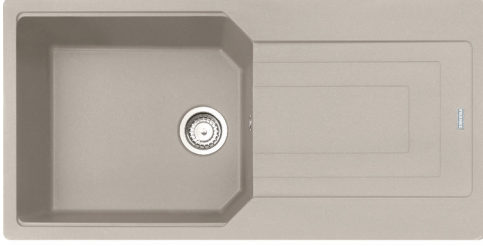

116.0696.543 47.200,00 TL

Ocak, Fırın, Davlumbaz,
Eviye, Armatür
Kombinasyonu;

132.700,00 TL

Ocak, Fırın, Davlumbaz
Kombinasyonu;

96.600,00 TL

COUNTRY AVENA

Urban

1 hazneli granit eviye