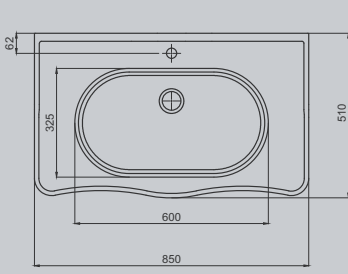

85

Crown Mobilya Uyumlu Lavabo |70CR21085.00.1.3.01