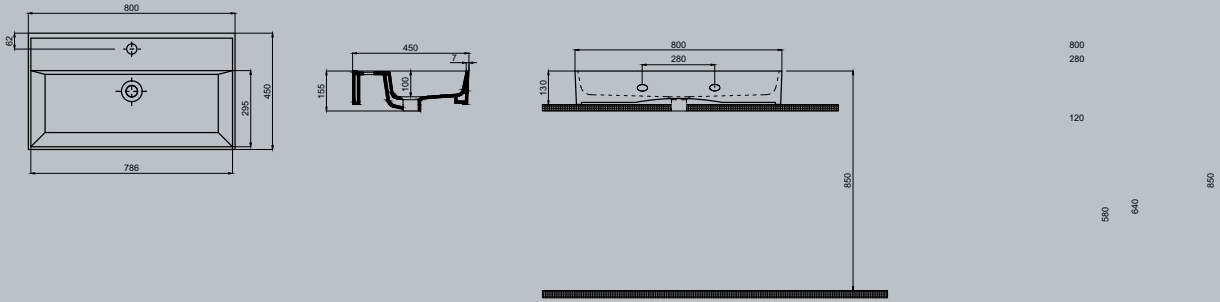

80

Cross Line Tezgah Üstü Lavabo |70CL23080.00.1.3.01