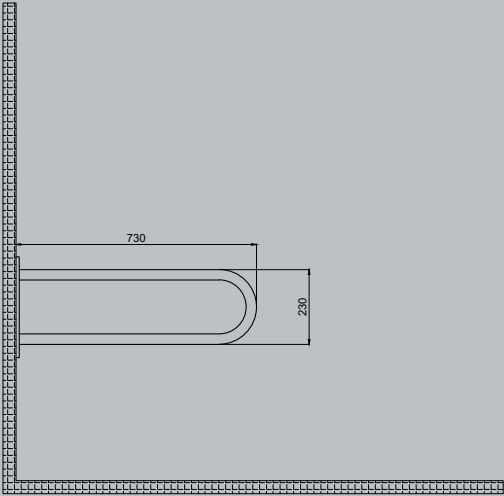

Mafsallı Tutunma Bari |62BC02073.01.0.0.01