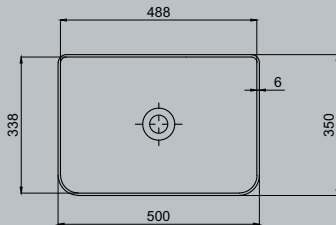

50

Rapid Line Tezgah Üstü Lavabo | 70RL23050.00.2.3.01

Bartın - Bozköy Bölgesi
Fotoğraf: Tunay TEPE

qb

LINE ASOL

Slim form, geniş kullanım alanı, fonksiyonelliğin bileşkesi Aquasol Line lavabolar 60, 80, 100 ve 120 cm çift gözlü lavabolarıyla banyo dolaplarınızla kombinlenecek çözümler sunuyor.