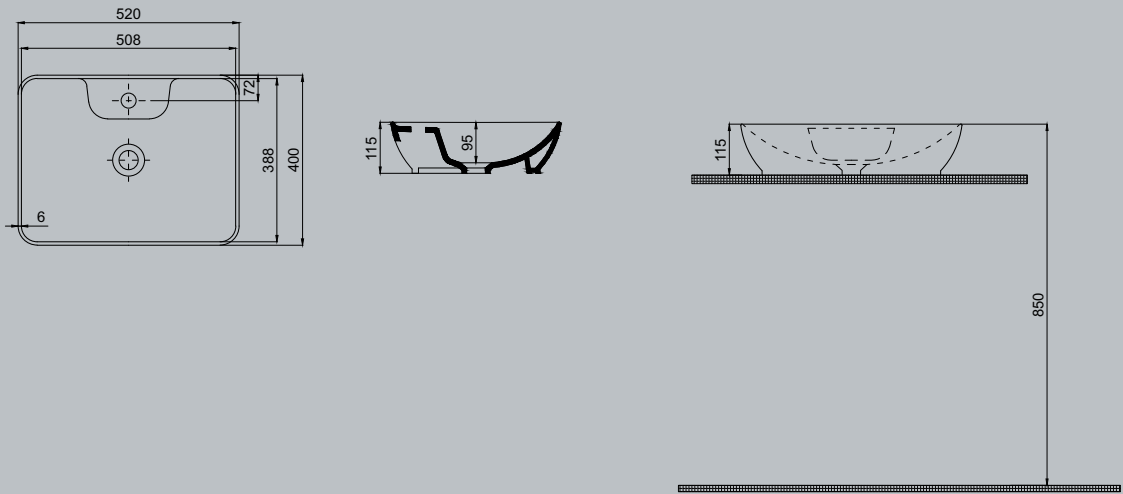

52

Smooth Line Tezgah Üstü Lavabo |70SM23052.00.1.3.01