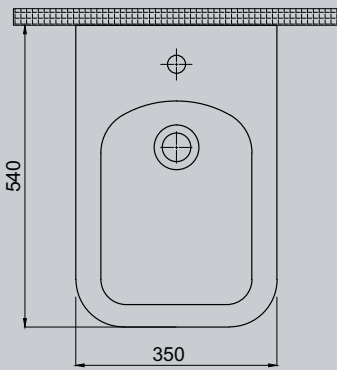

54

Cross Grand Duvara Sifir Yerden Tek Bide | 70CG13001.00.1.3.01