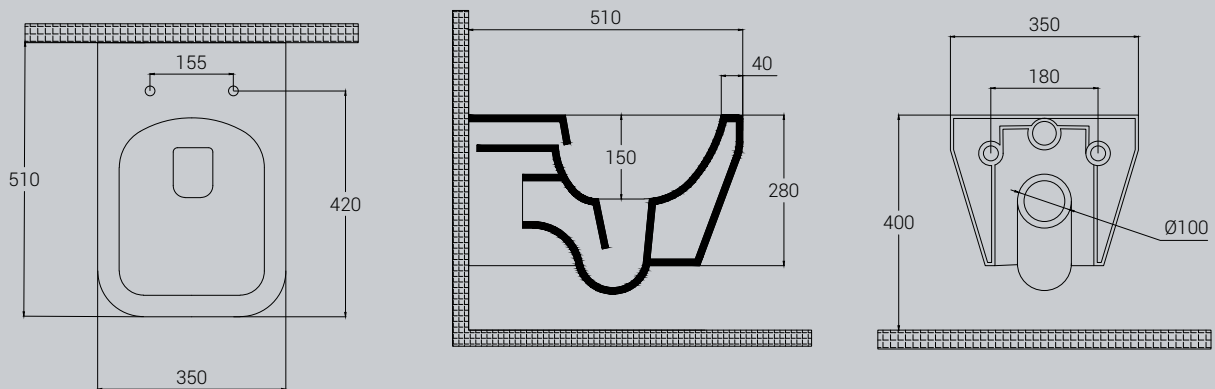

51

Cross Grand Rimless Asma Klozet | 70CG03052.00.1.3.01