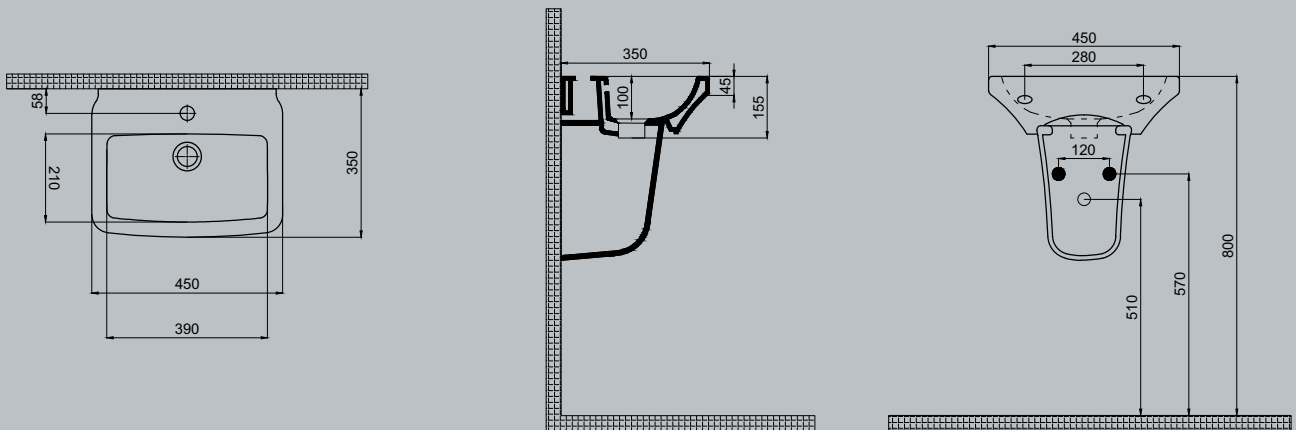

Tesla Lavabo | 70TE20060.00.1.3.01

55

Tesla Lavabo | 70TE20055.00.1.3.01

45

Tesla Lavabo | 70TE20045.00.1.3.01

63

Tesla Duvara Sifir Takim Klozet |70TE06001.00.1.3.01
Tesla Rezervuar |70DE60001.00.2.3.01

53