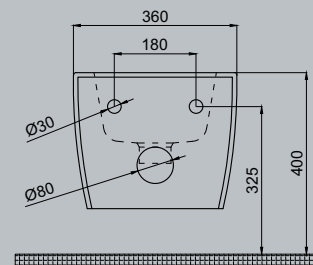

52

Deep Asma Bide | 70DE12001.00.1.3.01