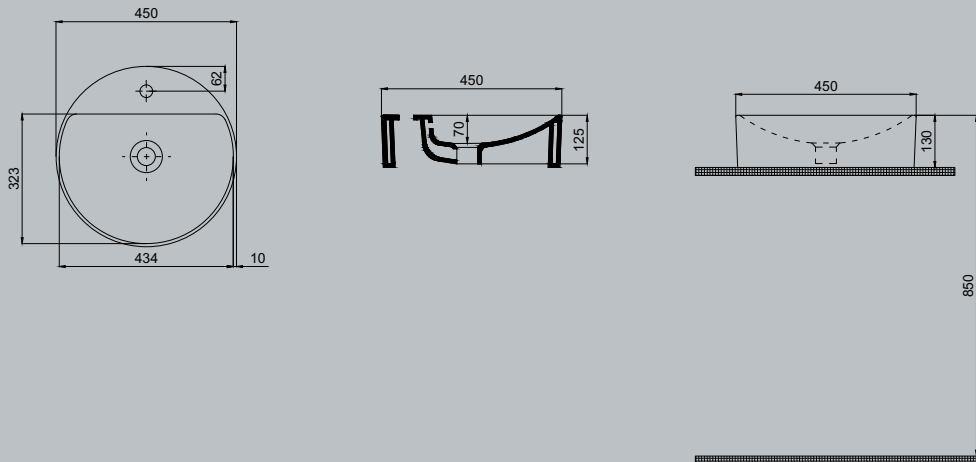

Round Line Tezgah Üstü Lavabo |70RO23145.00.1.3.01