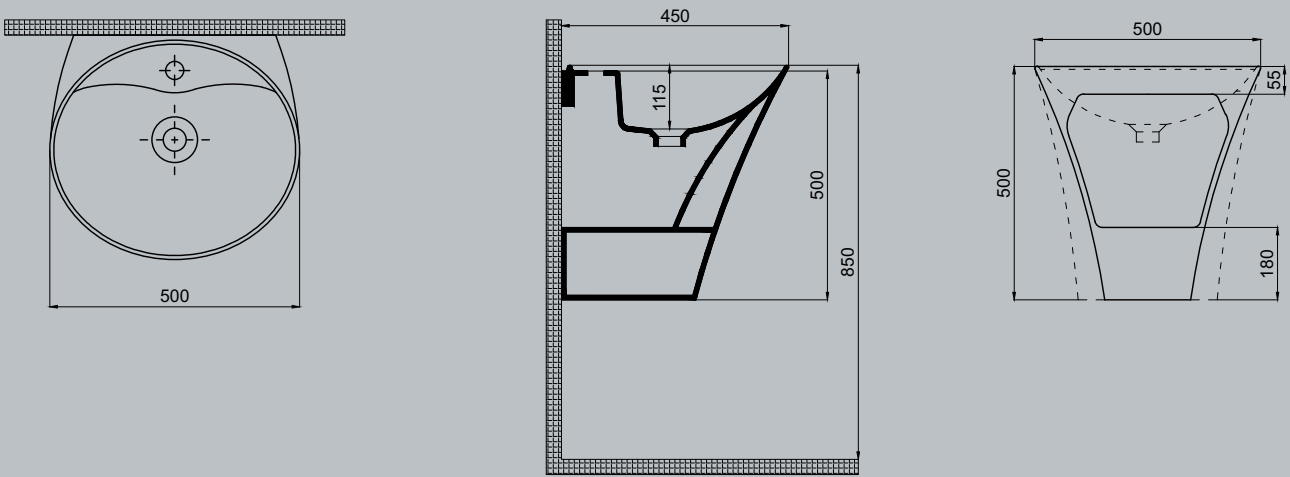

50

Concorde Yarım Monoblok Lavabo | 70CO26001.00.1.3.01

52

Concorde Rimless Asma Klozet | 70CO03052.00.1.3.01