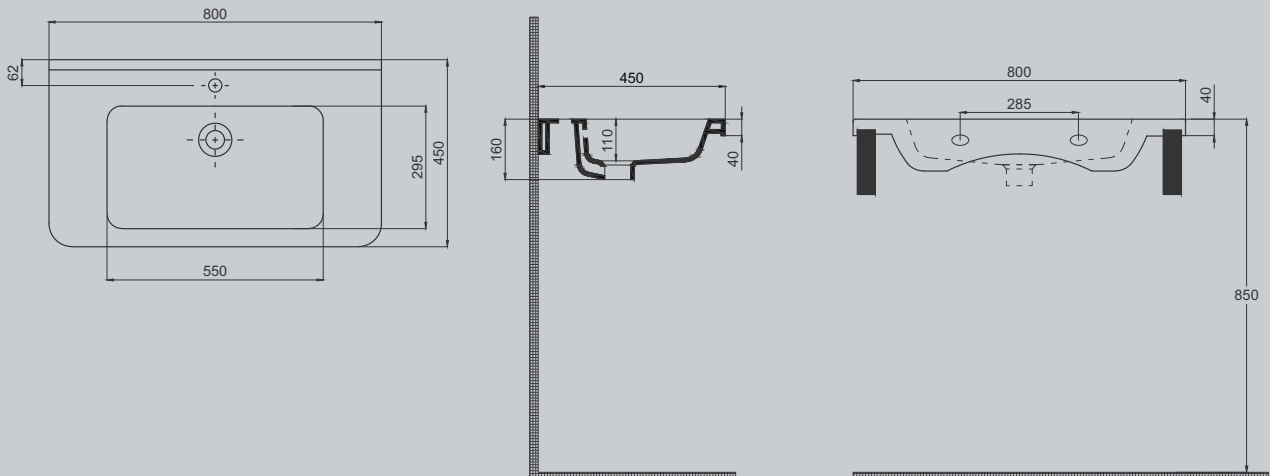

Space Line Mobilya Uyumlu Lavabo | 70SP21080.00.1.3.01