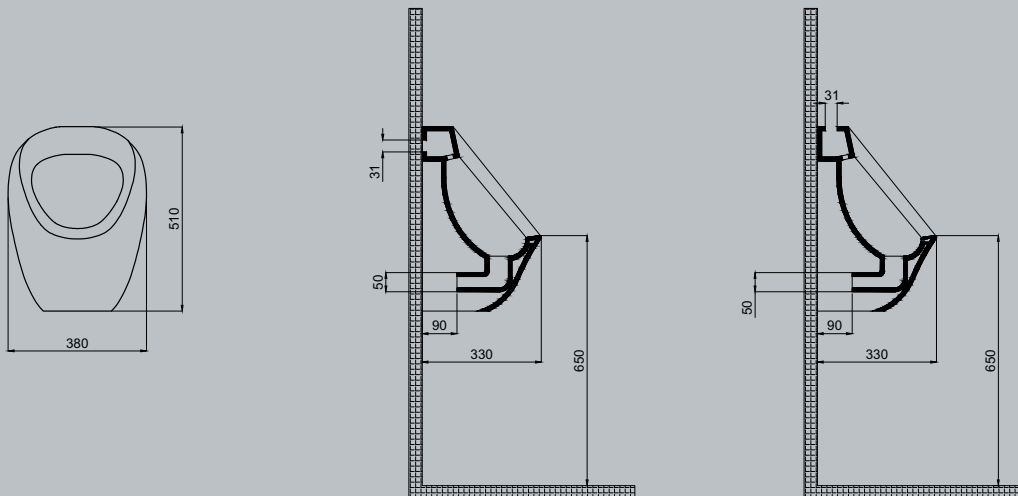

Single Pisuar | 70SP50001.00.1.3.01