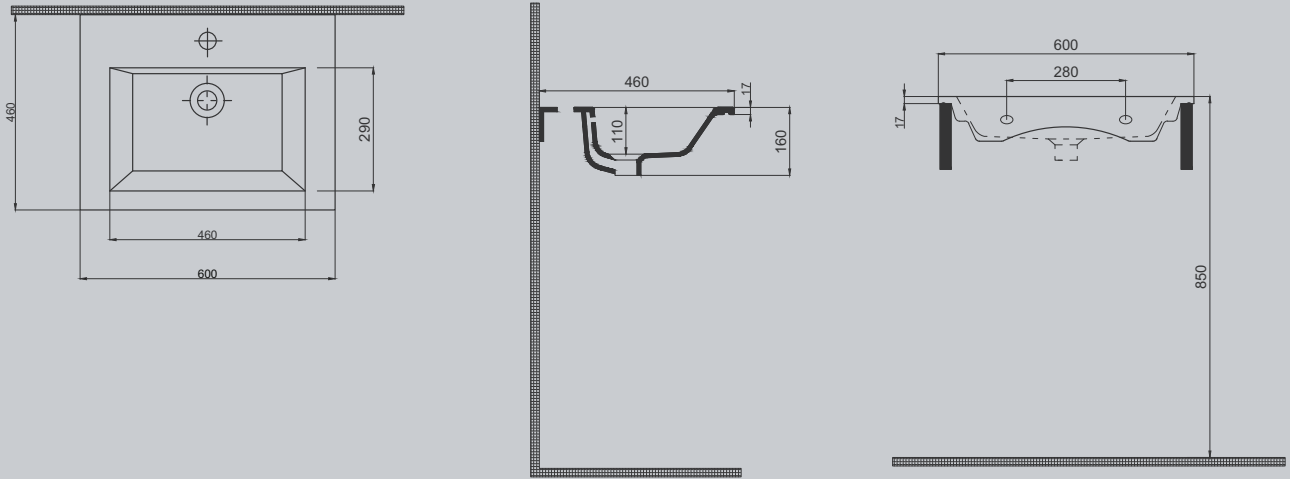

70AQ24120.00.1.3.01

120x46 cm
Batarya delikli
Su taşma delikli
Mobilya ile kullanıma uygun
Duvara monte edilebilir
Montaj seti dahil değildir

Q COLORS Renkleri

VİZON

FİLDİŞİ

MAT SİYAH

60

Aquasol Line Mobilya Uyumlu Lavabo | 70AQ21060.00.1.3.01