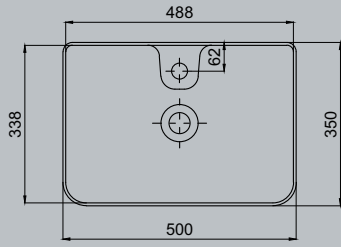

50

Rapid Line Tezgah Üstü Lavabo | 70RL23051.00.1.3.01