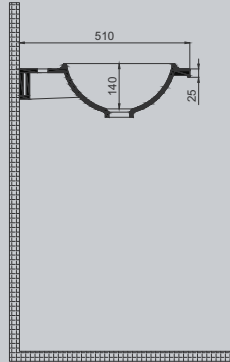

80

North Hill Mobilya Uyumlu Lavabo |70NH21080.00.1.3.01