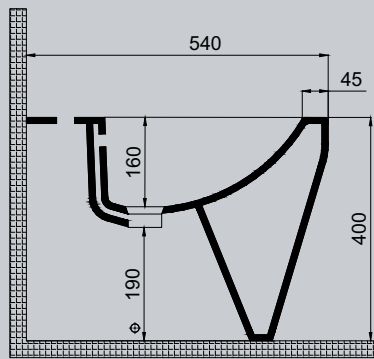

54

Cross Grand Duvara Sifir Yerden Tek Bide | 70CG13001.00.1.3.01