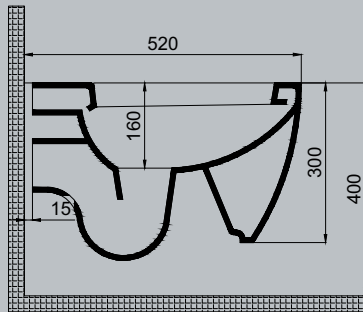

52

Deep Asma Klozet | 70DE02001.00.1.3.01