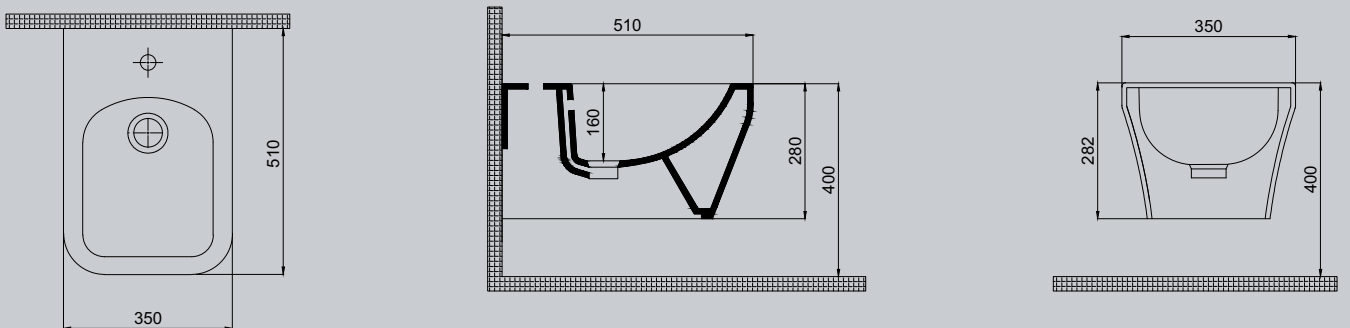

51

Cross Grand Asma Bide |70CG12002.00.1.3.01