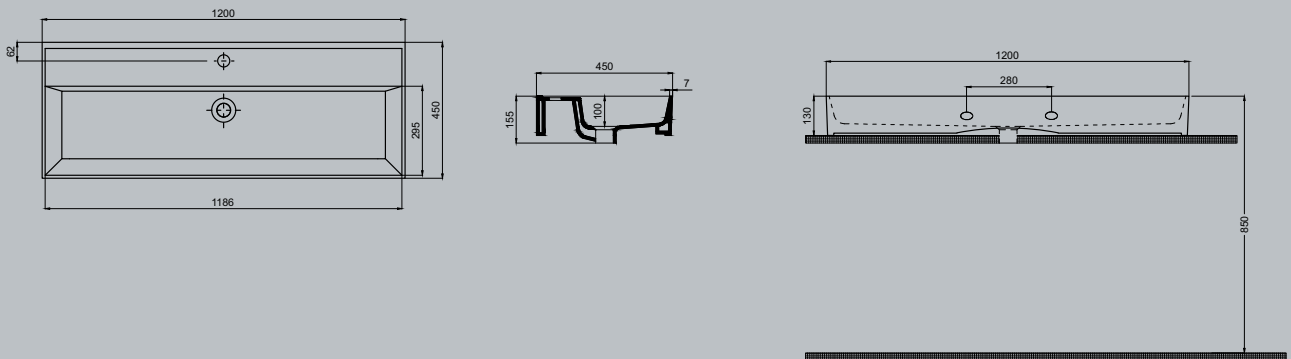

120 Cross Line Çift Hazneli Tezgah Üstü Lavabo | 70CL24120.00.1.3.01

Bartın-Yeşilkaya Bölgesi
Fotoğraf: Tunay TEPE

ROUND LINE

Minimalist tasarım çizgileriyle estetik ve tasarımı birleştiren fonksiyonel lavabo ailesi Round Line. Yuvarlak hatlar içeren fonksiyonel tasarımları mekanlarınıza şıklık katıyor.