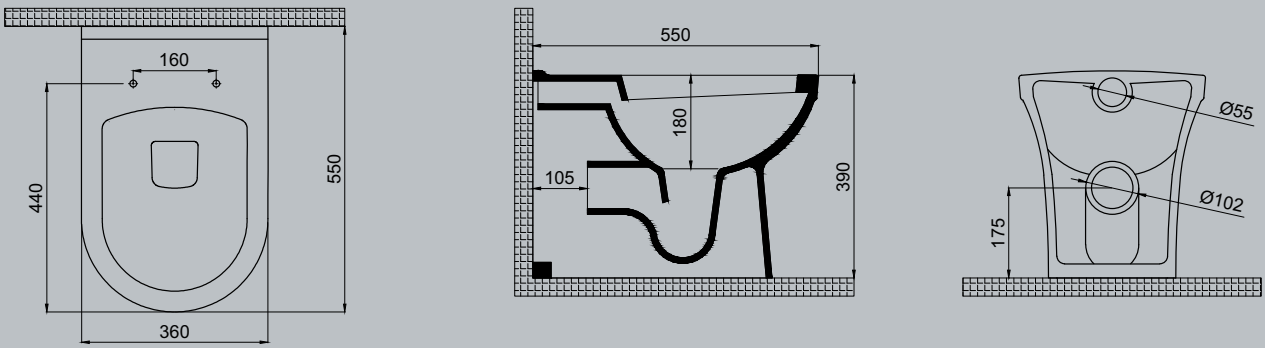

55

Tesla Duvara Sifir Yerden Tek Klozet |70TE04001.00.1.3.01