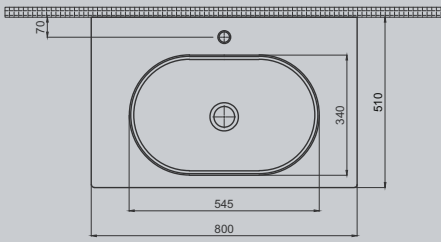

80

North Hill Mobilya Uyumlu Lavabo |70NH21080.00.1.3.01