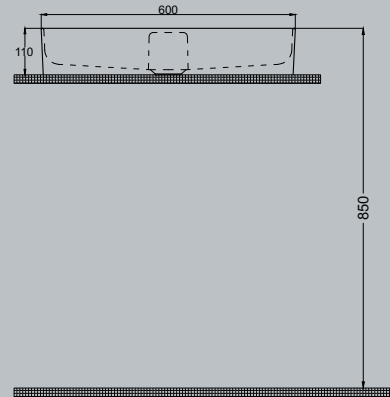

50

Rapid Line Tezgah Üstü Lavabo | 70RL23050.00.2.3.01

Bartın - Bozköy Bölgesi
Fotoğraf: Tunay TEPE

qb

LINE ASOL

Slim form, geniş kullanım alanı, fonksiyonelliğin bileşkesi Aquasol Line lavabolar 60, 80, 100 ve 120 cm çift gözlü lavabolarıyla banyo dolaplarınızla kombinlenecek çözümler sunuyor.