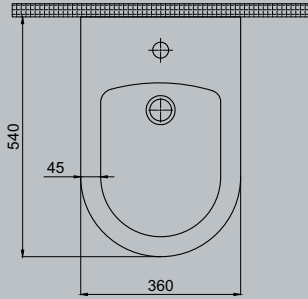

54

Deep Duvara Sifir Yerden Tek Bide | 70DE13001.00.1.3.01