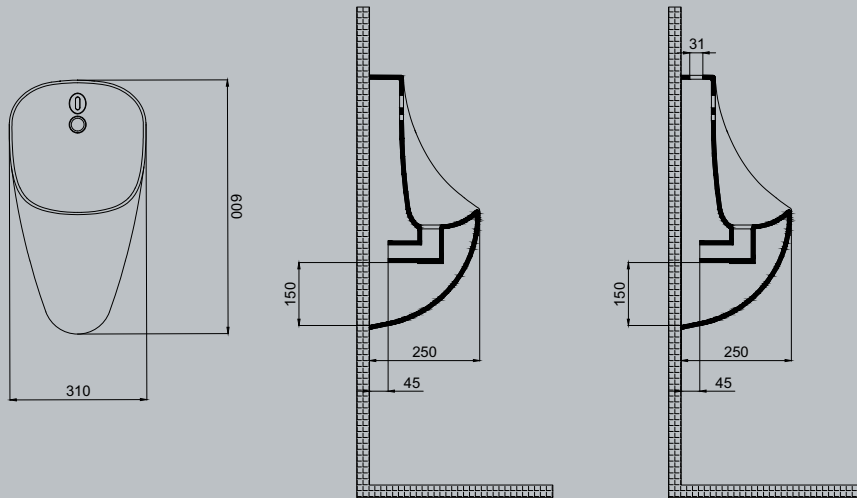

Single Entegre Fotoselli Pisuar | 70SP50002.00.1.3.01