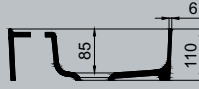

50

Rapid Line Tezgah Üstü Lavabo | 70RL23051.00.1.3.01