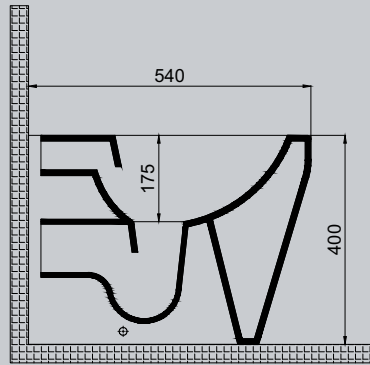

54

Cross Grand Duvara Sifir Yerden Tek Klozet | 70CG04001.00.1.3.01