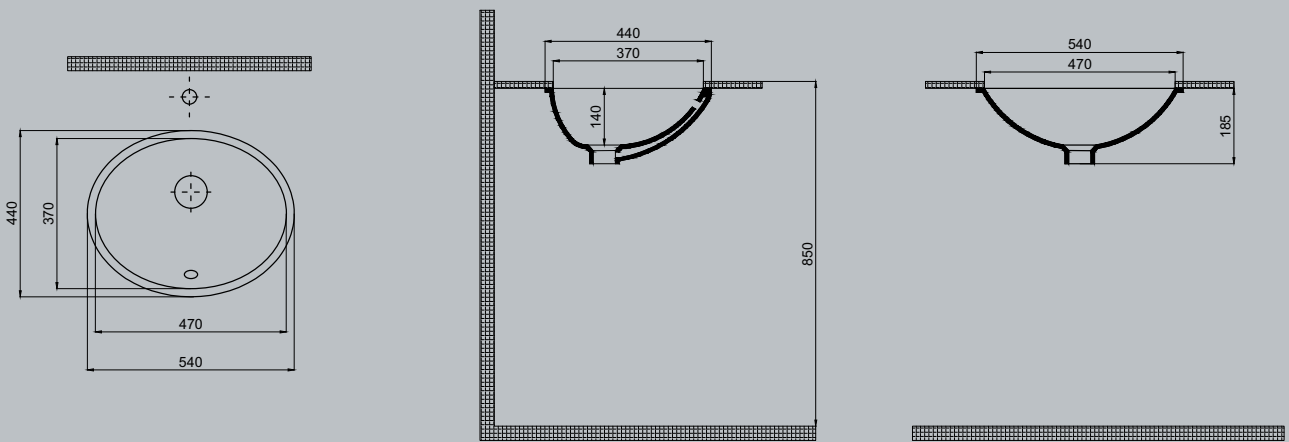

47

Single Tezgah Altı Lavabo | 70SP25047.00.2.3.01