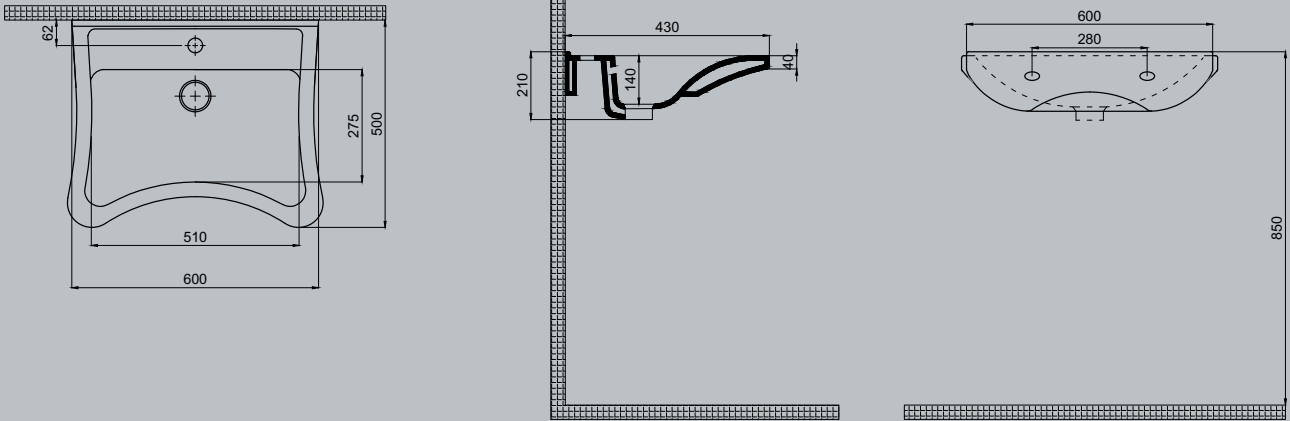

62BC02073.01.0.0.01

73 cm

Tutunma Bari

62BC02040.01.0.0.01

40 cm

60

Care+ Lavabo | 70SD20060.00.1.3.01

68