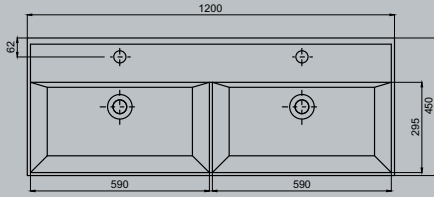

120 Cross Line Çift Hazneli Tezgah Üstü Lavabo | 70CL24120.00.1.3.01