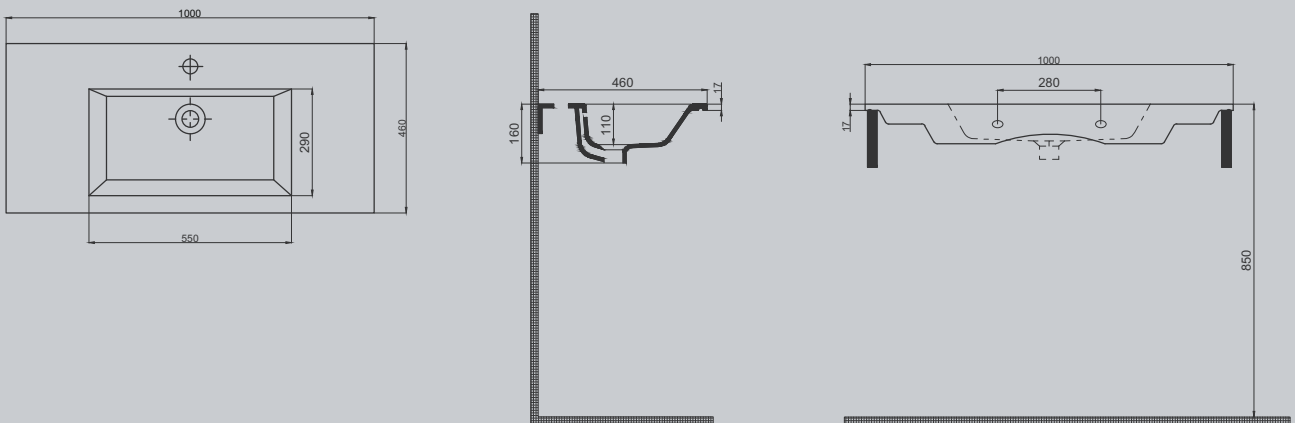

100

Aquasol Line Mobilya Uyumlu Lavabo | 70AQ21100.00.1.3.01