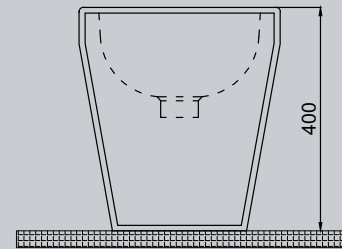

54

Cross Grand Duvara Sifir Yerden Tek Bide | 70CG13001.00.1.3.01