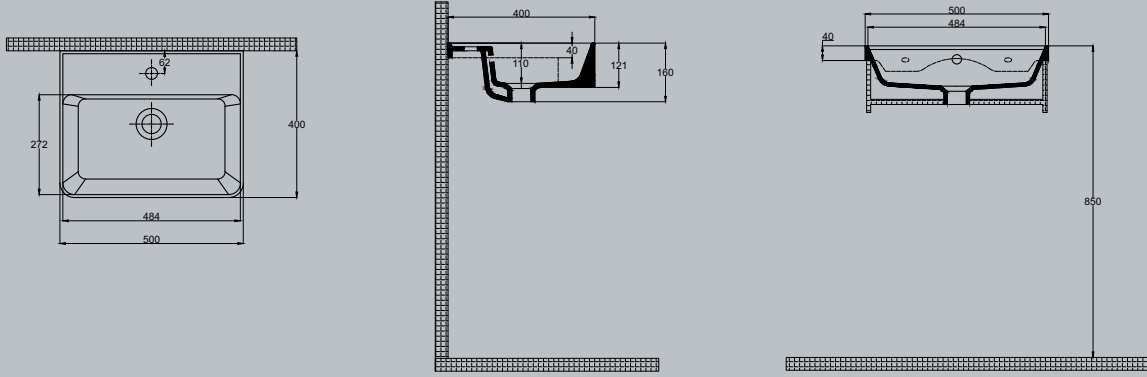

50

Rapid Line Tezgah Üstü Lavabo | 70RL23050.00.2.3.01

Bartın - Bozköy Bölgesi
Fotoğraf: Tunay TEPE

qb

LINE ASOL

Slim form, geniş kullanım alanı, fonksiyonelliğin bileşkesi Aquasol Line lavabolar 60, 80, 100 ve 120 cm çift gözlü lavabolarıyla banyo dolaplarınızla kombinlenecek çözümler sunuyor.