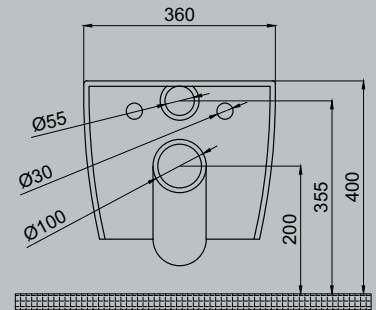

52

Deep Asma Klozet | 70DE02001.00.1.3.01