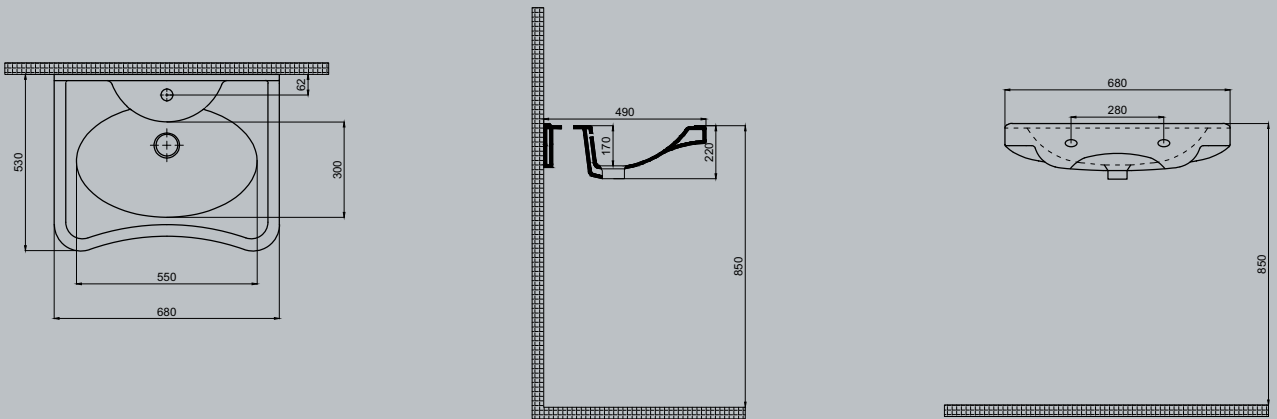

68

Care+ Lavabo | 70SD20068.00.1.3.01