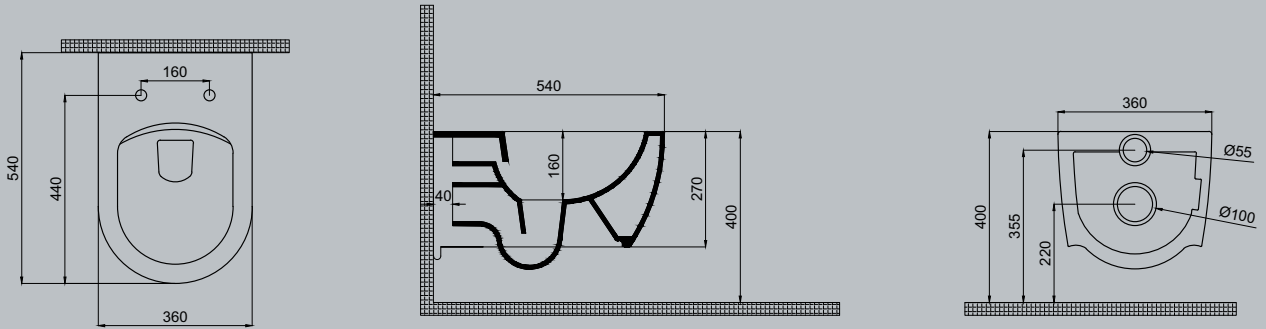

54

Deep Rimless Asma Klozet Entegre Musluklu Tek Su Girişli |70DE03054.00.4.3.01