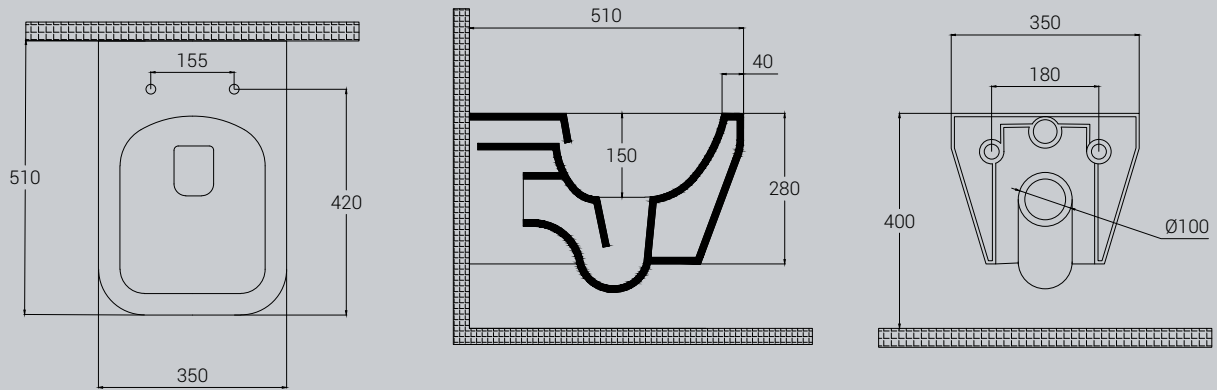

51

Cross Grand Asma Klozet |70CG02001.00.1.3.01