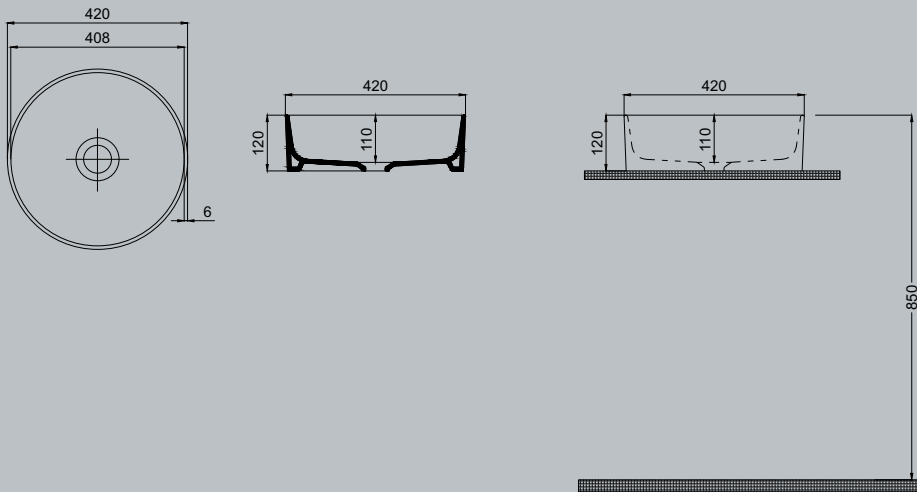

Round Line Tezgah Üstü Lavabo |70RO23042.00.2.3.01