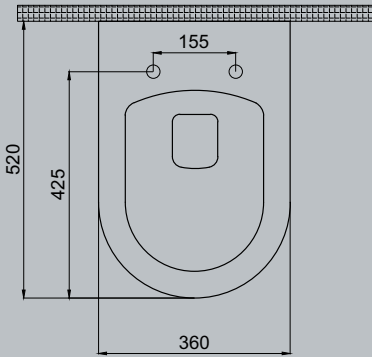

52

Deep Asma Klozet | 70DE02001.00.1.3.01