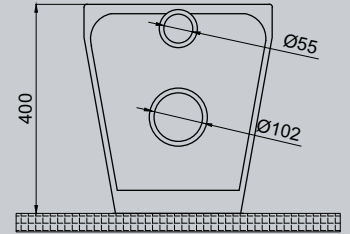

54

Cross Grand Duvara Sifir Yerden Tek Klozet | 70CG04001.00.1.3.01