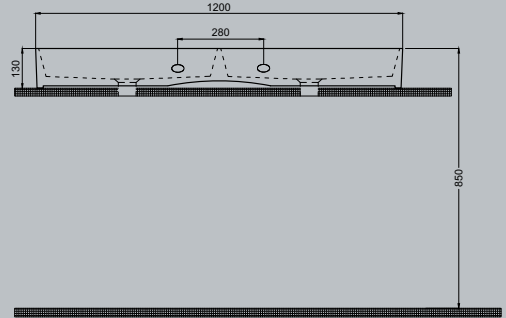

120 Cross Line Çift Hazneli Tezgah Üstü Lavabo | 70CL24120.00.1.3.01

Bartın-Yeşilkaya Bölgesi
Fotoğraf: Tunay TEPE

ROUND LINE

Minimalist tasarım çizgileriyle estetik ve tasarımı birleştiren fonksiyonel lavabo ailesi Round Line. Yuvarlak hatlar içeren fonksiyonel tasarımları mekanlarınıza şıklık katıyor.