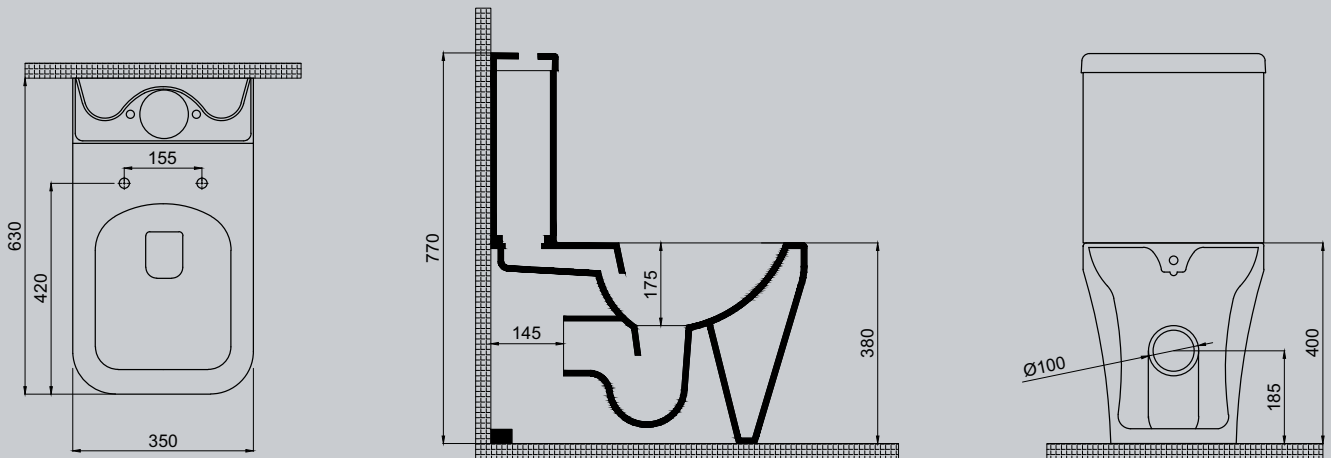

63

Cross Grand Duvara Sifir Takım Klozet | 70CG06001.00.1.3.01
Cross Grand Rezervuar | 70DE60001.00.2.3.01