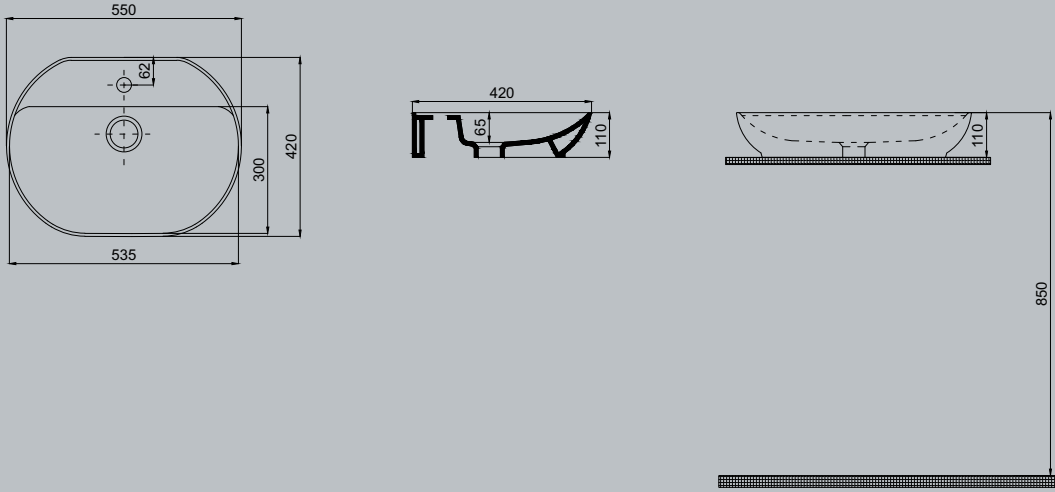

55

Smooth Line Tezgah Üstü Lavabo | 70SM23055.00.1.3.01