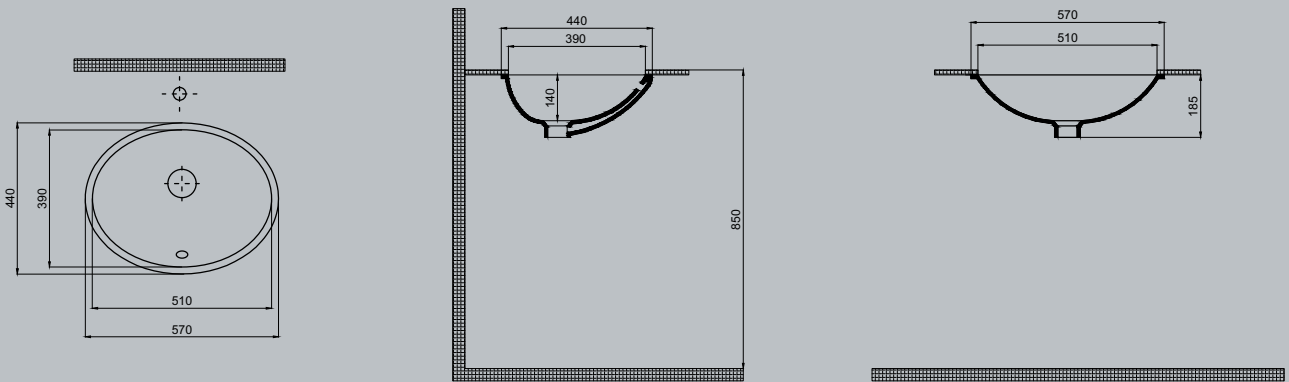

51

Single Tezgah Altı Lavabo | 70SP25051.00.2.3.01