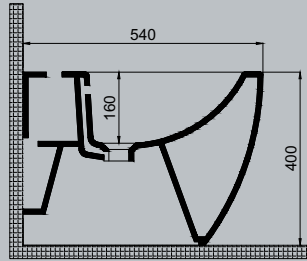

54

Deep Duvara Sifir Yerden Tek Bide | 70DE13001.00.1.3.01