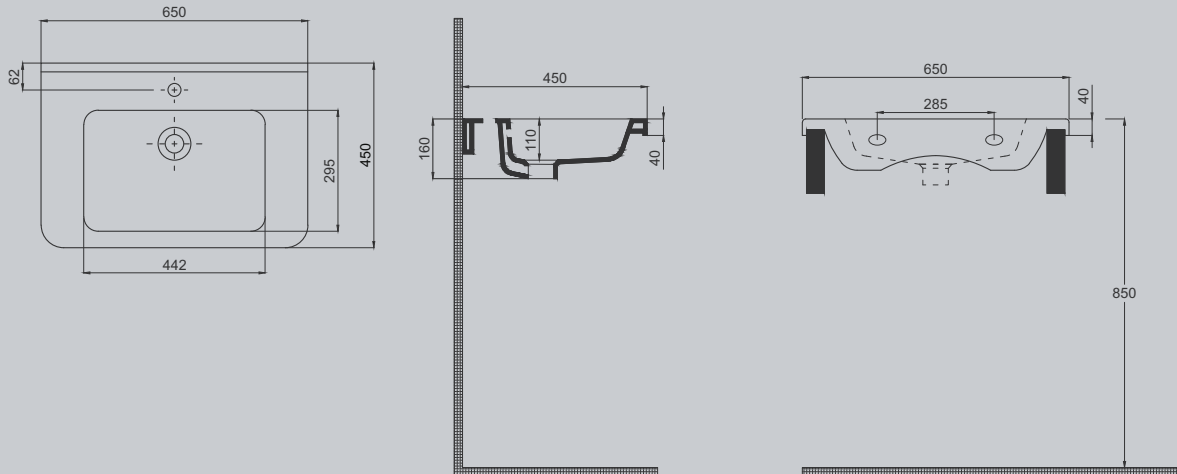

Space Line Mobilya Uyumlu Lavabo | 70SP21065.00.1.3.01