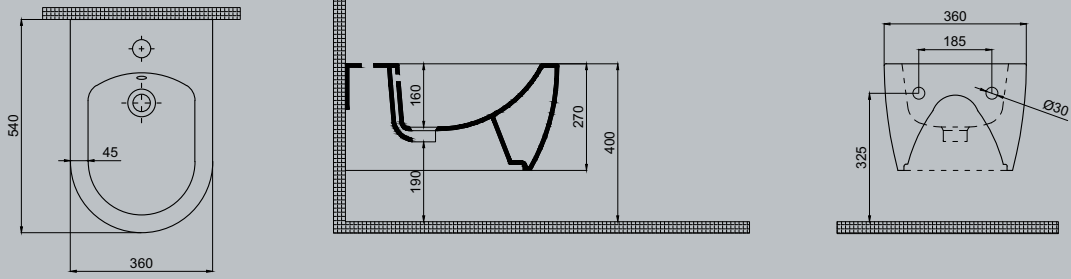

54

Deep Asma Bide |70DE12002.00.1.3.01