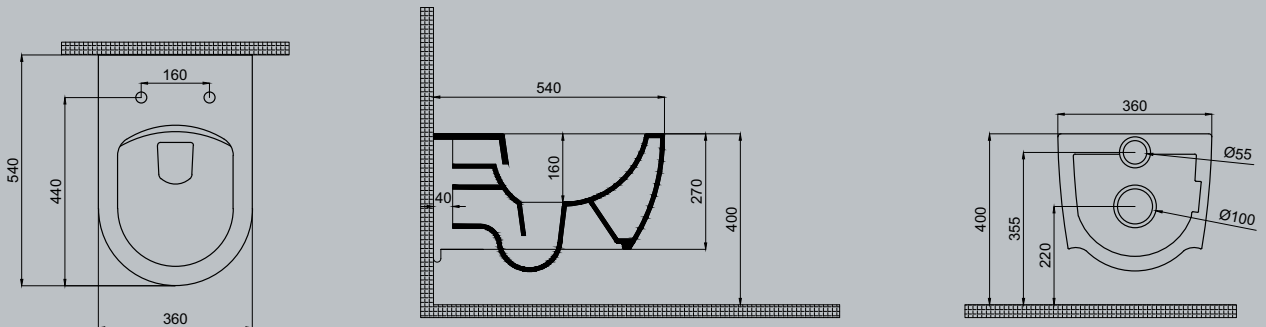

54

Deep Rimless Asma Klozet |70DE03054.00.1.3.01