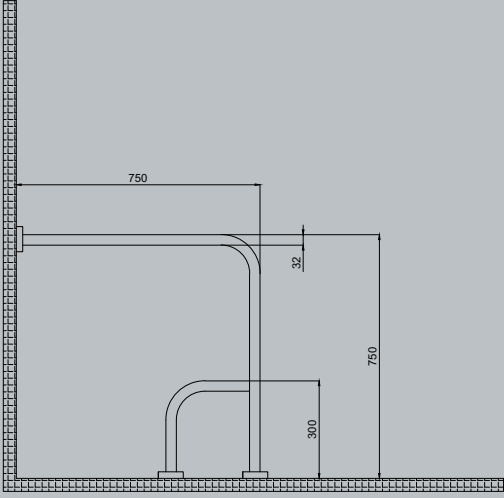

Yerden Duvara Döner Ayak |62BC01076.01.0.0.01