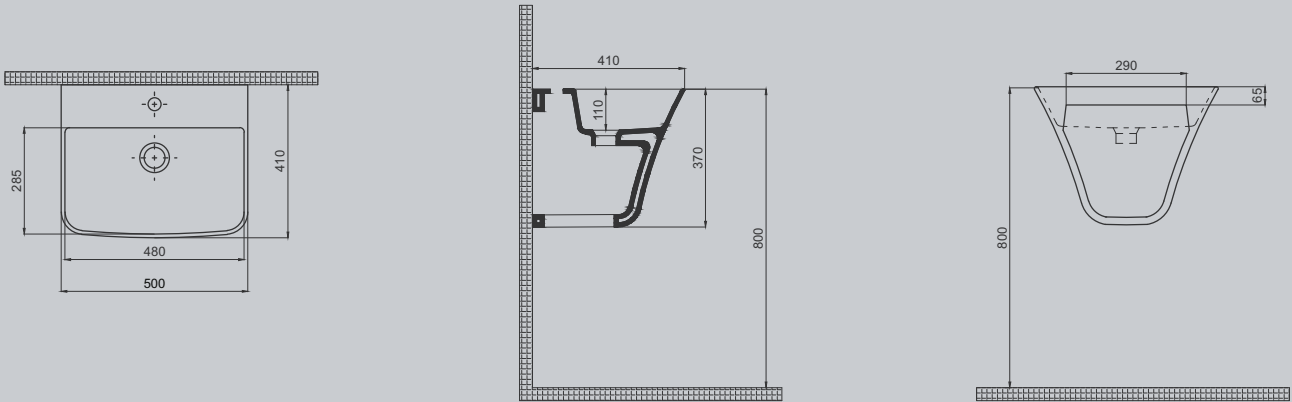

50

Cross Grand Asma Monoblok Lavabo | 70CG26001.00.1.3.01