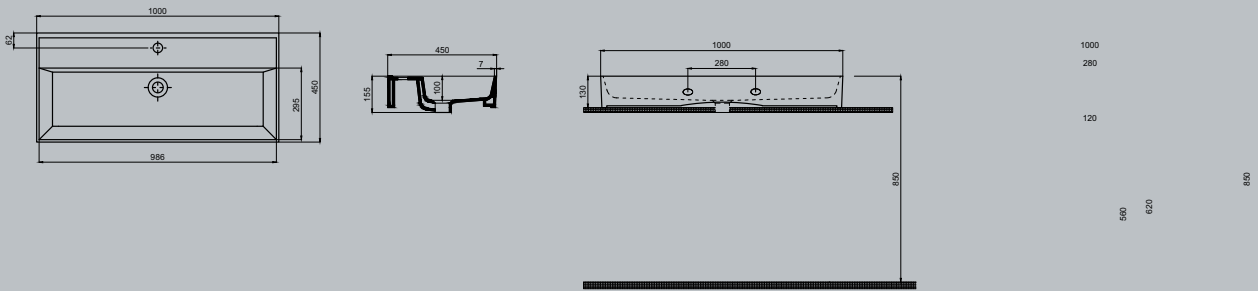

100

Cross Line Tezgah Üstü Lavabo |72CL23100.00.1.3.01