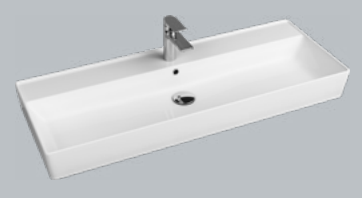

120

Cross Line Tezgah Üstü
Lavabo

70CL23120.00.1.3.01

120x45 cm
Batarya delikli
Su taşma delikli
Duvara monte edilebilir
Mobilya ile kullanıma uygun
Montaj seti dahil değildir

Q COLORS Renkleri

ANTRASİT

SOMON

VİZON

FİLDİŞİ

MAT BEYAZ

MAT SİYAH

PLATİN

ALTIN

PARLAK SİYAH