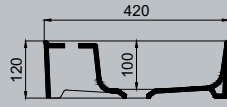

42

Round Line Tezgah Üstü Lavabo | 70R023142.00.1.3.01