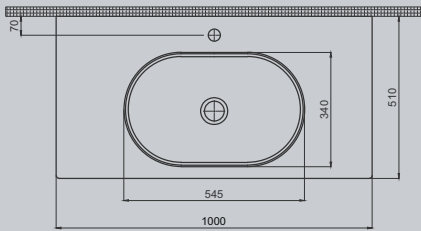

100

North Hill Mobilya Uyumlu Lavabo |70NH21100.00.1.3.01