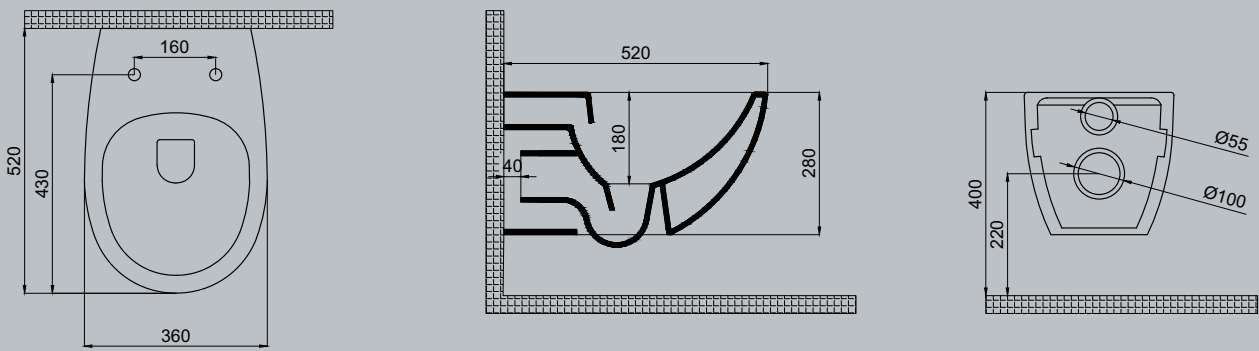

CROSS GRAND

Fonksiyonellik geniş hacimlerle birleřti. Cross Grand köřeli ve iinde yumuřak geiřleri olan tasarım tarzıyla ve 8 paradan oluřan koleksiyonu ile sizler iin özel olarak tasarlandı.

Cross Grand Asma Monoblok Lavabo, 50x41 cm
Cross Grand Duvara Sıfır Takım Klozet, 63 cm