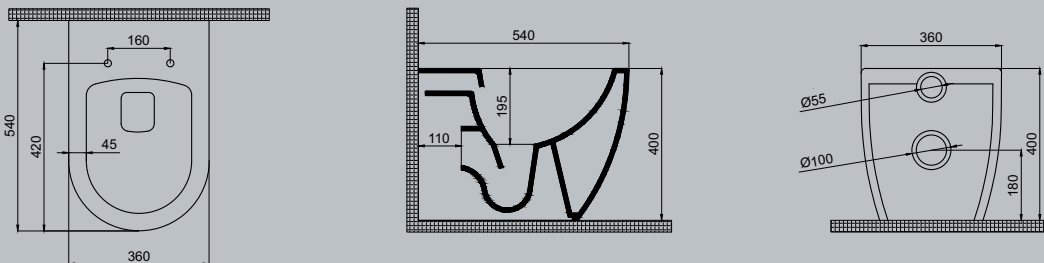

54

Deep Rimless Duvara Sıfır Yerden Tek Klozet |70DE04001.00.1.3.01