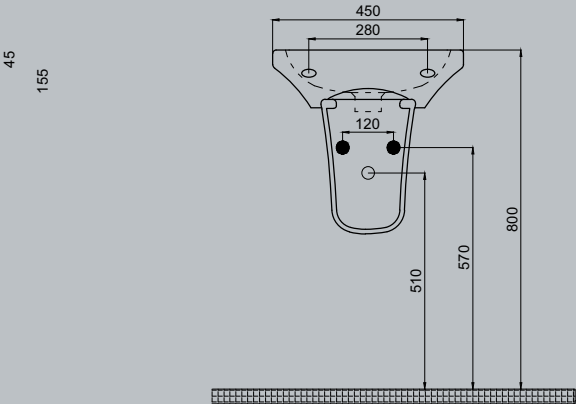

Tesla Asma Klozet |70TE02001.00.1.3.01

55

Tesla Duvara Sifir Yerden Tek Klozet |70TE04001.00.1.3.01

Tesla Tam Ayak | 70TE30002.00.2.3.01

Tesla Küçük Yarım Ayak | 70TE31001.00.2.3.01

Tesla Büyük Yarım Ayak | 70TE31002.00.2.3.01