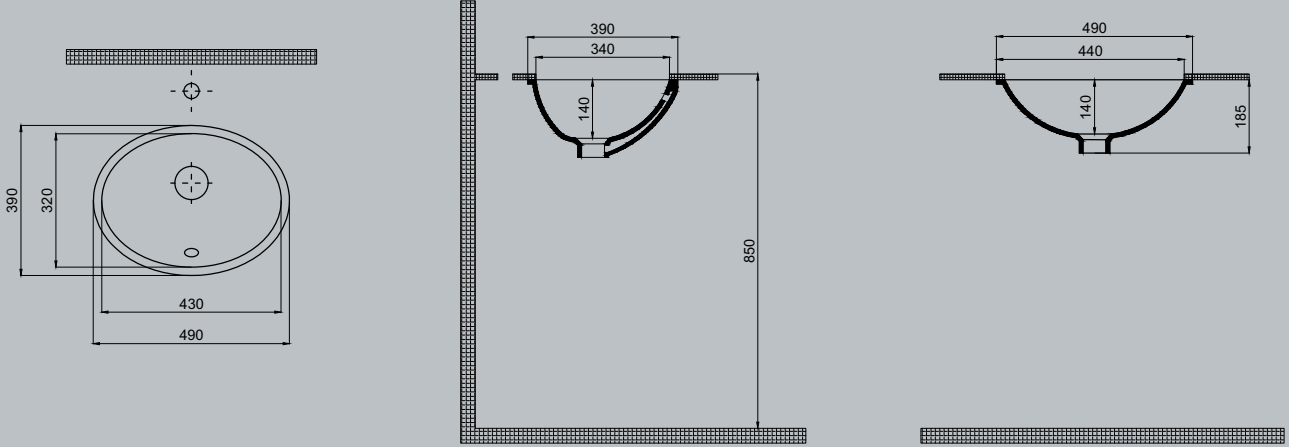

43

Single Tezgah Altı Lavabo | 70SP25043.00.2.3.01