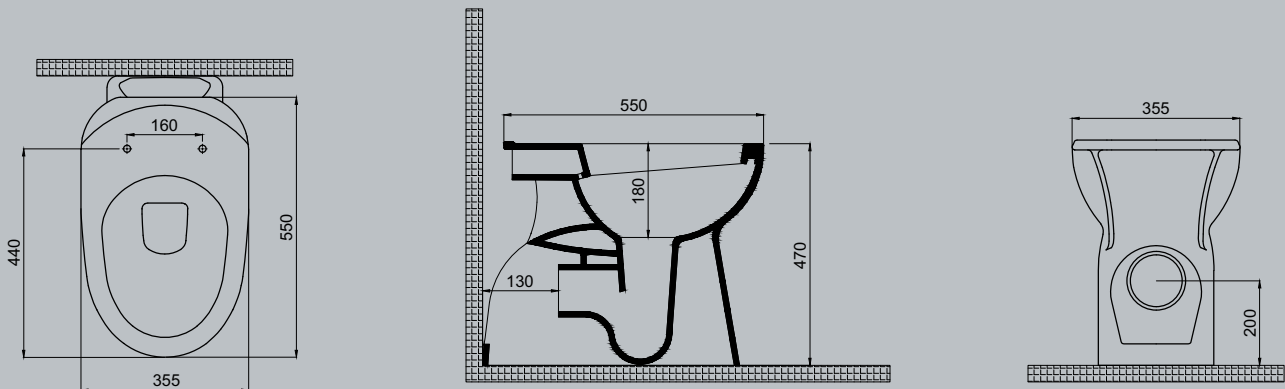

55

Care+ Yerden Tek Klozet | 70SD07001.00.1.3.01