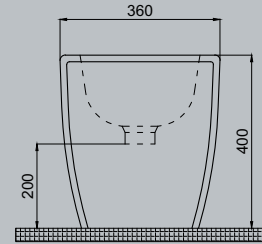

54

Deep Duvara Sifir Yerden Tek Bide | 70DE13001.00.1.3.01