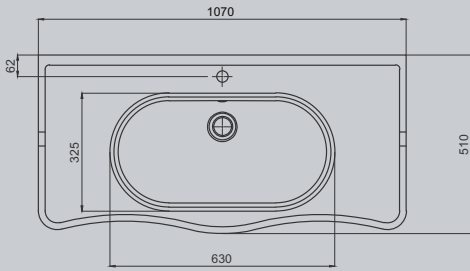

NORTH HILL

Minimalist ve modern çizgiler Northill lavabolarda birleşti. Serinin banyo mobilyaları için özel tasarlanmış çizgisi ile artık banyo mobilyalarınız çok farklı.

North Hill Mobilya Uyumlu Lavabo, 100 cm