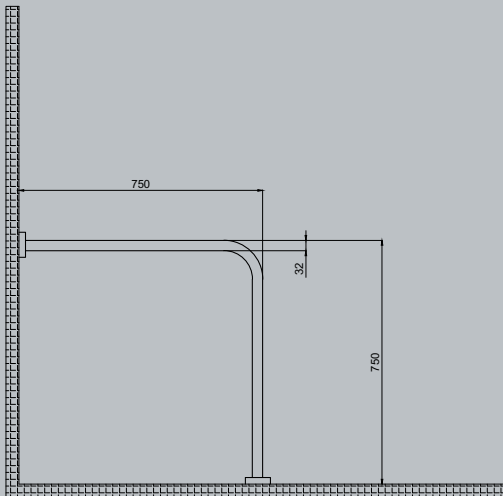

Yerden Tutunma Bari |62BC01075.01.0.0.01

Yerden Duvara Döner Ayak |62BC01076.01.0.0.01

Mafsallı Tutunma Bari |62BC02073.01.0.0.01

Tutunma Bari |62BC02040.01.0.0.01

Kapak Uyum Tablosu

		30SCR.03.02.03.02.01 SCR Slim Duroplast Yavaş Kapanan Metal Menteseeli Beyaz Klozet Kapaklı	30SCD.01.02.03.02.01 SCD Duroplast Yavaş Kapanan Metal Menteseeli Beyaz Klozet Kapaklı	30SCD.03.02.03.02.01 SCD Slim Duroplast Yavaş Kapanan Metal Menteseeli Beyaz Klozet Kapaklı	30SCD.01.02.03.02.02 SCD Duroplast Yavaş Kapanan Metal Menteseeli Beyaz Klozet Kapaklı 0EF	30SCD.03.02.03.02.02 SCD Slim Duroplast Yavaş Kapanan Metal Menteseeli Beyaz Klozet Kapaklı 0EF	30SCS.01.02.03.02.01 SCS Duroplast Yavaş Kapanan Metal Menteseeli Beyaz Klozet Kapaklı	30SCA.01.02.03.02.01 SCA Duroplast Yavaş Kapanan Metal Menteseeli Beyaz Klozet Kapaklı	30SCL.01.02.03.02.01 SCL Duroplast Yavaş Kapanan Metal Menteseeli Beyaz Klozet Kapaklı
70C003052.00.1.3.01	Concorde Rimless Asma Klozet 52 cm	●							
70DE03054.00.1.3.01	Deep Rimless Asma Klozet 54 cm				●	●			
70DE03049.00.1.3.01	Deep Rimless Asma Klozet 49 cm					●			
70DE04001.00.1.3.01	Deep Rimless Duvara Sifir Yerden Tek Klozet 54 cm		●	●					
70DE02001.00.1.3.01	Deep Asma Klozet 52 cm		●	●					
70DE06001.00.1.3.01	Deep Duvara Sifir Takım Klozet 63 cm		●	●					
70CG03052.00.1.3.01	Cross Grand Rimless Asma Klozet 52 cm						●		
70CG02001.00.1.3.01	Cross Grand Asma Klozet 52 cm						●		
70CG06001.00.1.3.01	Cross Grand Duvara Sifir Takım Klozet 63 cm						●		
70CG04001.00.1.3.01	Cross Grand Duvara Sifir Yerden Tek Klozet 54 cm						●		
70TE06001.00.1.3.01	Tesla Duvara Sifir Takım Klozet		●	●					
70TE02001.00.1.3.01	Tesla Asma Klozet		●	●					
70TE04001.00.1.3.01	Tesla Duvara Sifir Yerden Klozet		●	●					
70SD01001.00.1.3.01	Care + Engelli Takım Klozet							●	
70SD07001.00.1.3.01	Care + Tek Klozet								●