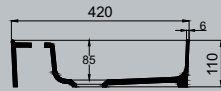

50

Rapid Line Tezgah Üstü Lavabo | 70RL23050.00.2.3.01

Bartın - Bozköy Bölgesi
Fotoğraf: Tunay TEPE

qb

LINE ASOL

Slim form, geniş kullanım alanı, fonksiyonelliğin bileşkesi Aquasol Line lavabolar 60, 80, 100 ve 120 cm çift gözlü lavabolarıyla banyo dolaplarınızla kombinlenecek çözümler sunuyor.