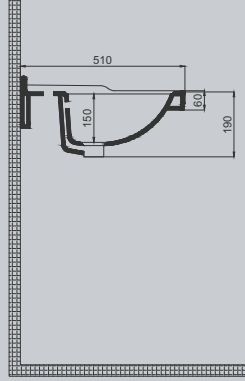

Su taşma delikli

Duvara monte edilebilir

Mobilya ile kullanıma uygun

Montaj seti dahil değildir

85

Crown Mobilya Uyumlu Lavabo |70CR21085.00.1.3.01

107

Crown Mobilya Uyumlu Lavabo |70CR21107.00.1.3.01