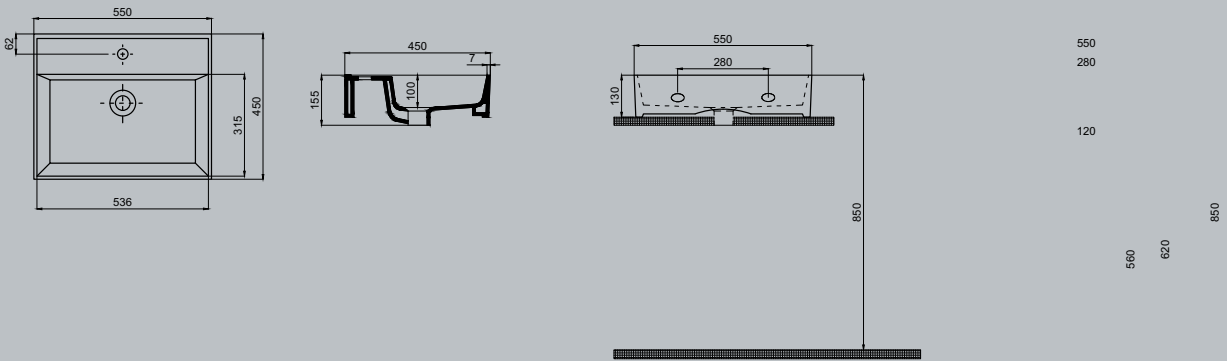

Duvara monte edilebilir

Mobilya ile kullanıma uygun

Montaj seti dahil deęildir

50

Cross Line Tezgah Üstü Lavabo | 70CL23050.00.1.3.01

55

Cross Line Tezgah Üstü Lavabo | 70CL23055.00.1.3.01

60