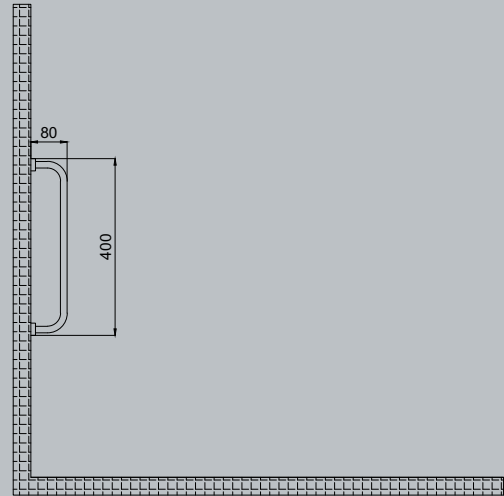

Yerden Tutunma Bari |62BC01075.01.0.0.01

Yerden Duvara Döner Ayak |62BC01076.01.0.0.01

Mafsallı Tutunma Bari |62BC02073.01.0.0.01

Tutunma Bari |62BC02040.01.0.0.01

Kapak Uyum Tablosu

		30SCR.03.02.03.02.01 SCR Slim Duroplast Yavaş Kapanan Metal Menteseeli Beyaz Klozet Kapaklı	30SCD.01.02.03.02.01 SCD Duroplast Yavaş Kapanan Metal Menteseeli Beyaz Klozet Kapaklı	30SCD.03.02.03.02.01 SCD Slim Duroplast Yavaş Kapanan Metal Menteseeli Beyaz Klozet Kapaklı	30SCD.01.02.03.02.02 SCD Duroplast Yavaş Kapanan Metal Menteseeli Beyaz Klozet Kapaklı 0EF	30SCD.03.02.03.02.02 SCD Slim Duroplast Yavaş Kapanan Metal Menteseeli Beyaz Klozet Kapaklı 0EF	30SCS.01.02.03.02.01 SCS Duroplast Yavaş Kapanan Metal Menteseeli Beyaz Klozet Kapaklı	30SCA.01.02.03.02.01 SCA Duroplast Yavaş Kapanan Metal Menteseeli Beyaz Klozet Kapaklı	30SCL.01.02.03.02.01 SCL Duroplast Yavaş Kapanan Metal Menteseeli Beyaz Klozet Kapaklı
70C003052.00.1.3.01	Concorde Rimless Asma Klozet 52 cm	●							
70DE03054.00.1.3.01	Deep Rimless Asma Klozet 54 cm				●	●			
70DE03049.00.1.3.01	Deep Rimless Asma Klozet 49 cm					●			
70DE04001.00.1.3.01	Deep Rimless Duvara Sifir Yerden Tek Klozet 54 cm		●	●					
70DE02001.00.1.3.01	Deep Asma Klozet 52 cm		●	●					
70DE06001.00.1.3.01	Deep Duvara Sifir Takım Klozet 63 cm		●	●					
70CG03052.00.1.3.01	Cross Grand Rimless Asma Klozet 52 cm						●		
70CG02001.00.1.3.01	Cross Grand Asma Klozet 52 cm						●		
70CG06001.00.1.3.01	Cross Grand Duvara Sifir Takım Klozet 63 cm						●		
70CG04001.00.1.3.01	Cross Grand Duvara Sifir Yerden Tek Klozet 54 cm						●		
70TE06001.00.1.3.01	Tesla Duvara Sifir Takım Klozet		●	●					
70TE02001.00.1.3.01	Tesla Asma Klozet		●	●					
70TE04001.00.1.3.01	Tesla Duvara Sifir Yerden Klozet		●	●					
70SD01001.00.1.3.01	Care + Engelli Takım Klozet							●	
70SD07001.00.1.3.01	Care + Tek Klozet								●