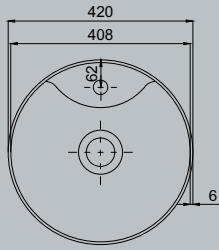

42

Round Line Tezgah Üstü Lavabo | 70R023142.00.1.3.01