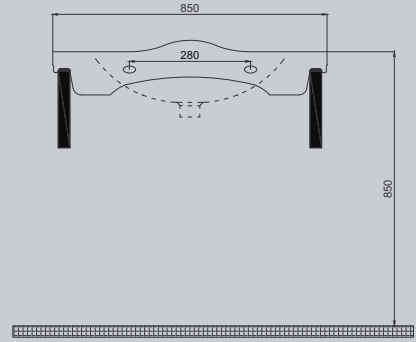

85

Crown Mobilya Uyumlu Lavabo |70CR21085.00.1.3.01