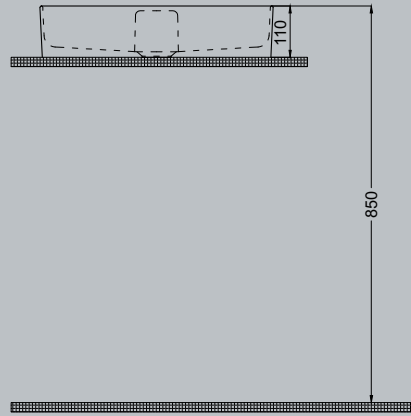

50

Rapid Line Tezgah Üstü Lavabo | 70RL23051.00.1.3.01