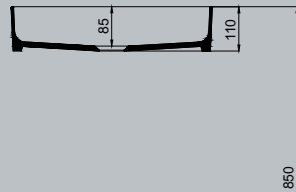

50

Rapid Line Tezgah Üstü Lavabo | 70RL23050.00.2.3.01

Bartın - Bozköy Bölgesi
Fotoğraf: Tunay TEPE

qb

LINE ASOL

Slim form, geniş kullanım alanı, fonksiyonelliğin bileşkesi Aquasol Line lavabolar 60, 80, 100 ve 120 cm çift gözlü lavabolarıyla banyo dolaplarınızla kombinlenecek çözümler sunuyor.