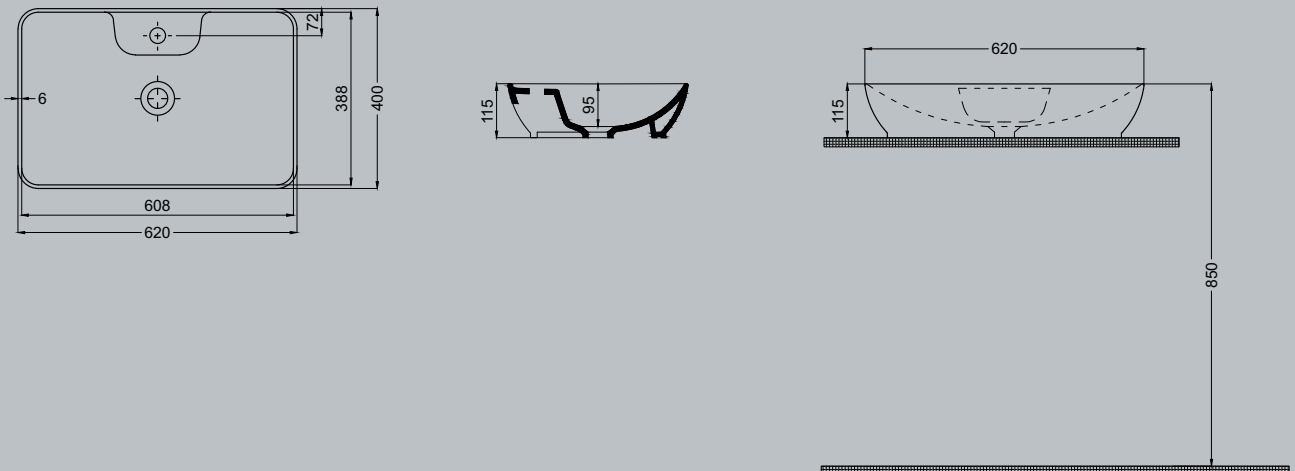

62

Smooth Line Tezgah Üstü Lavabo |70SM23062.00.1.3.01