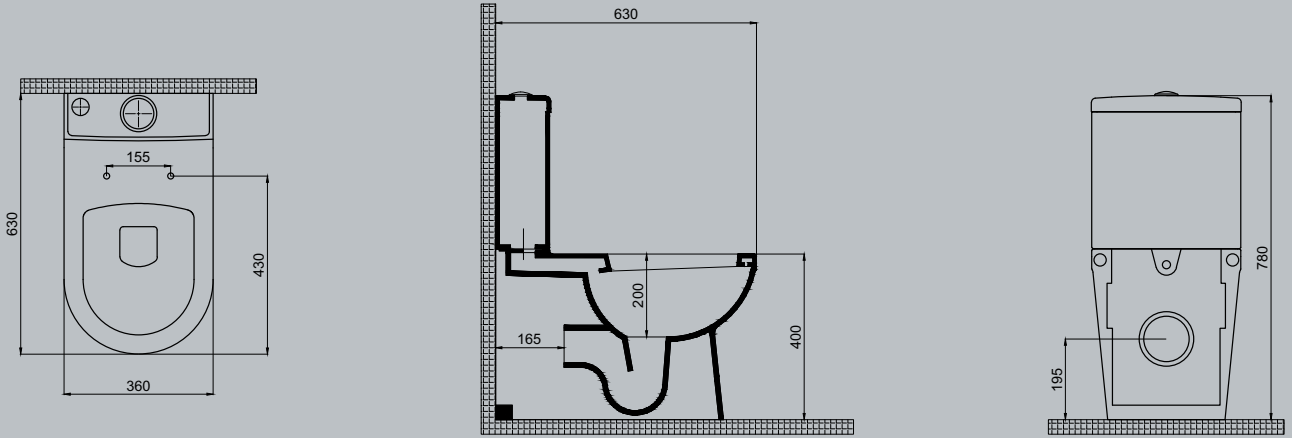

Tesla Lavabo | 70TE20060.00.1.3.01

55

Tesla Lavabo | 70TE20055.00.1.3.01

45

Tesla Lavabo | 70TE20045.00.1.3.01

63

Tesla Duvara Sifir Takim Klozet |70TE06001.00.1.3.01
Tesla Rezervuar |70DE60001.00.2.3.01

53