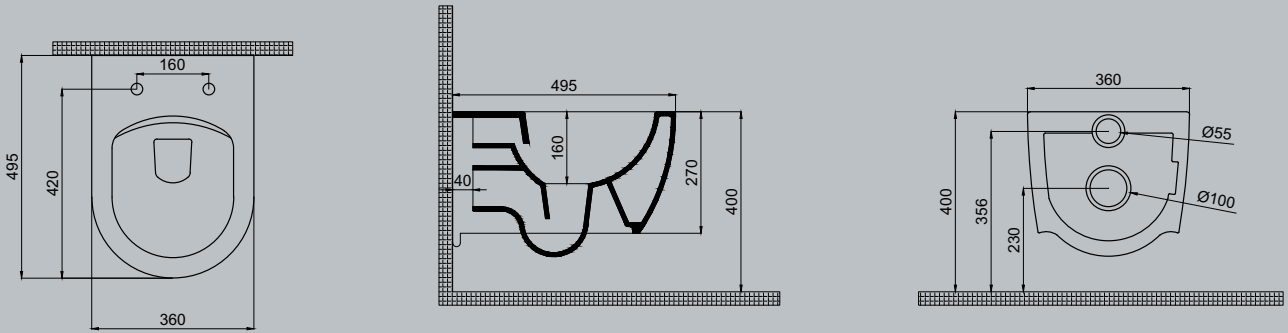

49

Deep Rimless Asma Klozet |70DE03049.00.1.3.01