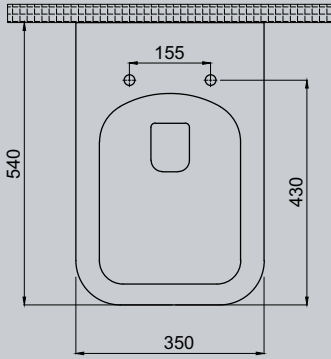

54

Cross Grand Duvara Sifir Yerden Tek Klozet | 70CG04001.00.1.3.01