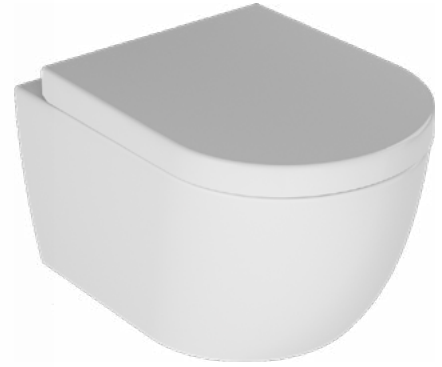

Quarter Bath ürünleri doğa dostu su tasarruf maximum düzeyde yapan ürünler olarak tasarlanıp üretilmektedir.

Q Green teknolojisi sahip ürünlerimiz, normal yıkama yapan klozetlere göre daha az su tüketerek mükemmel çözüm sunar.

Q Green teknolojisine sahip klozetlerimiz, klasik 6 ile 9 litre arasında çalışan klozetlere göre **4,5 litre ile tam fonksiyon yaparak yılda 7200* litreye yakın su tasarrufu** sağlar. Bu özelliği ile hem bütçenize hem de doğayı korur.

* 7200 litre 4 kişilik bir ailenin bir yıllık tüketim ortalama değerleri karşılaştırılarak hesaplanmıştır.