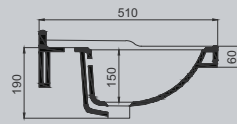

NORTH HILL

Minimalist ve modern çizgiler Northill lavabolarda birleşti. Serinin banyo mobilyaları için özel tasarlanmış çizgisi ile artık banyo mobilyalarınız çok farklı.

North Hill Mobilya Uyumlu Lavabo, 100 cm