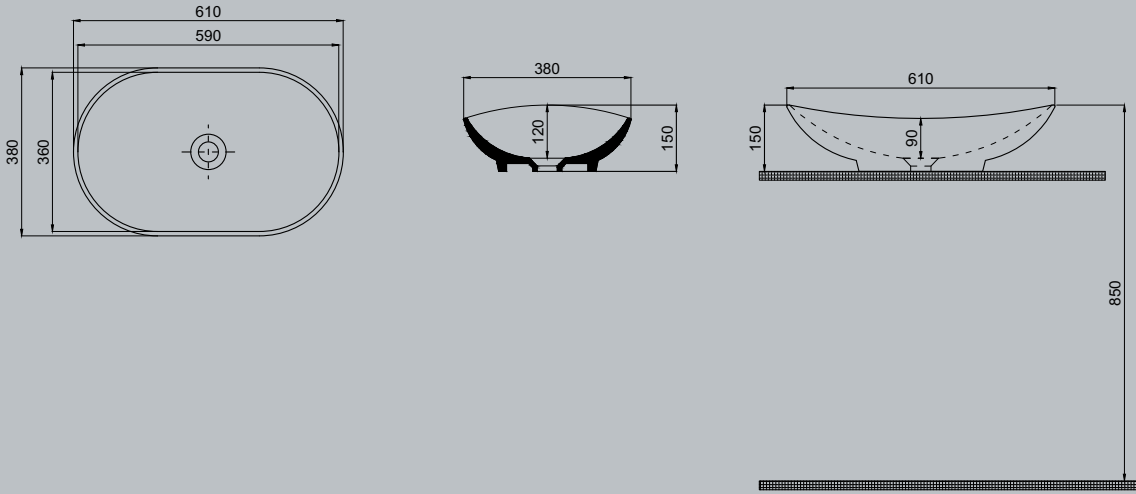

61

Smooth Line Tezgah Üstü Lavabo |70SM23061.00.2.3.01