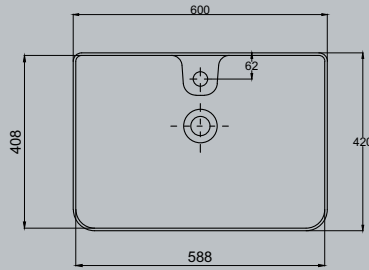

50

Rapid Line Tezgah Üstü Lavabo | 70RL23050.00.2.3.01

Bartın - Bozköy Bölgesi
Fotoğraf: Tunay TEPE

qb

LINE ASOL

Slim form, geniş kullanım alanı, fonksiyonelliğin bileşkesi Aquasol Line lavabolar 60, 80, 100 ve 120 cm çift gözlü lavabolarıyla banyo dolaplarınızla kombinlenecek çözümler sunuyor.