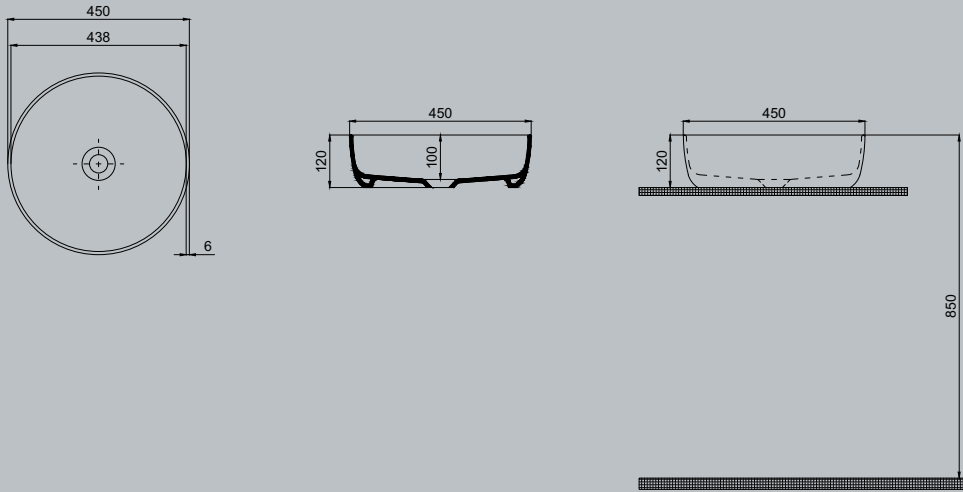

45

Round Line Tezgah Üstü Lavabo |70RO23045.00.2.3.01