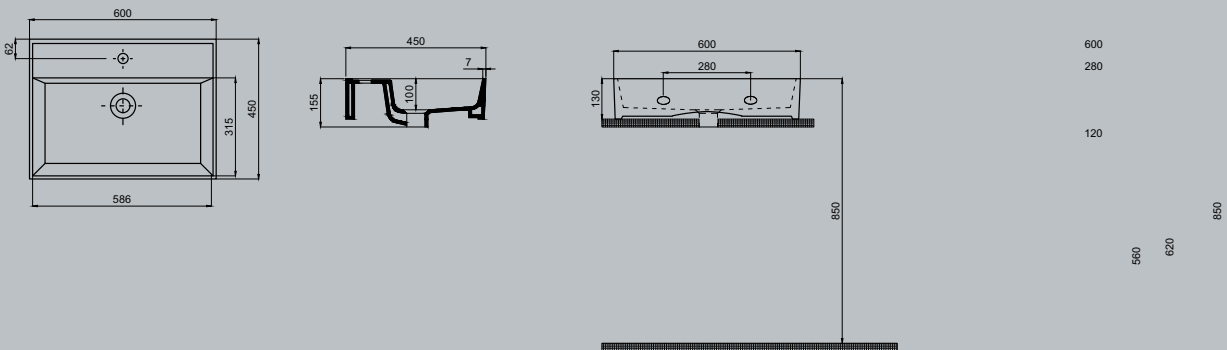

60

Cross Line Tezgah Üstü Lavabo | 70CL23060.00.1.3.01