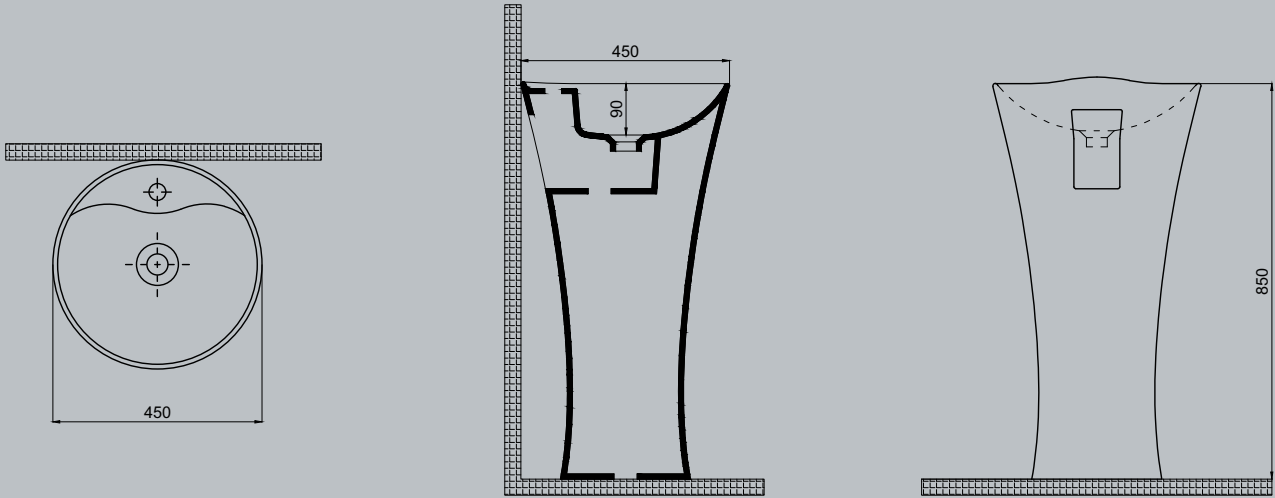

45

Concorde Monoblok Lavabo | 70CO26002.00.1.3.01