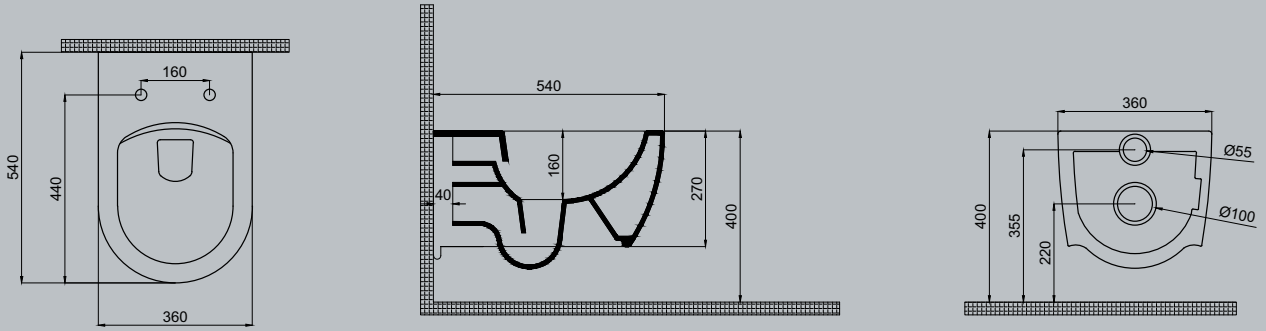

54

Deep Rimless Asma Klozet Entegre Musluklu Çift Su Girişli |70DE03054.00.4.3.01