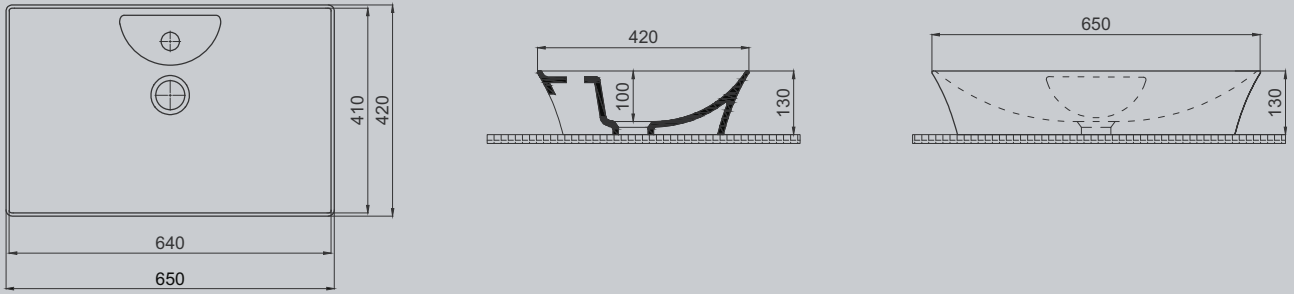

65

Cross Grand Tezgah Üstü Lavabo |70CG23065.00.1.3.01