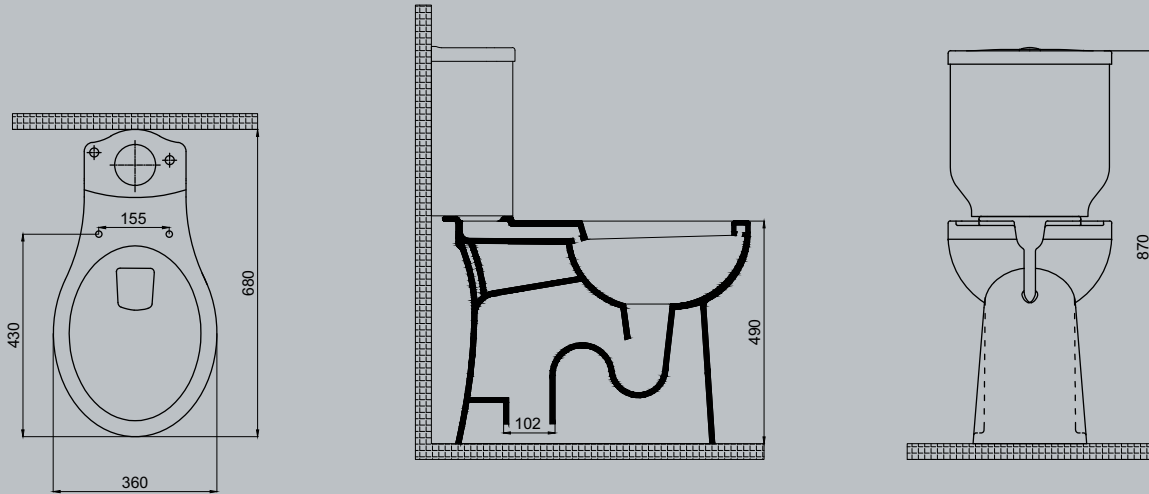

Care+ Lavabo | 70SD20068.00.1.3.01

55

Care+ Yerden Tek Klozet | 70SD07001.00.1.3.01

55

Care+ Yerden Tek Bide |70SD13001.00.1.3.01

68

Care+ Takım Klozet |70SD01001.00.1.3.01
Care+ Rezervuar |70IN60001.00.2.3.01