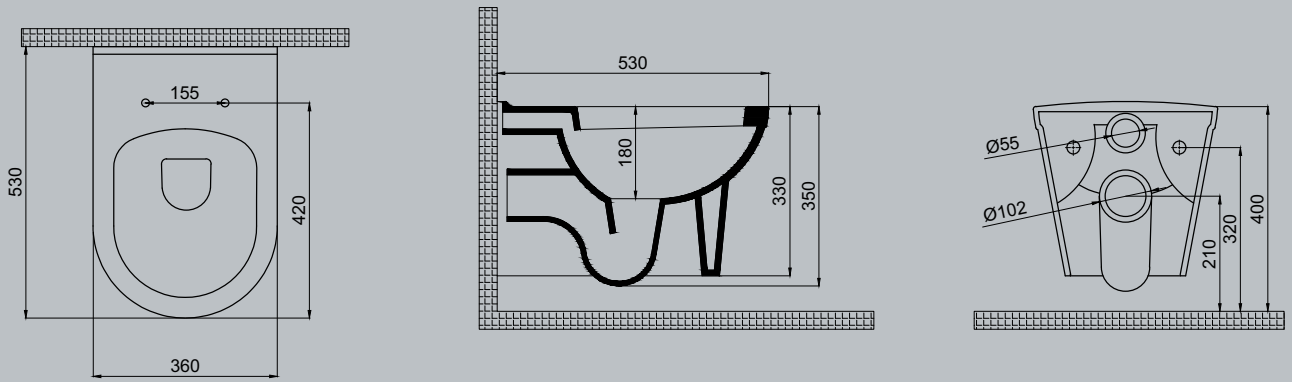

53

Tesla Asma Klozet |70TE02001.00.1.3.01