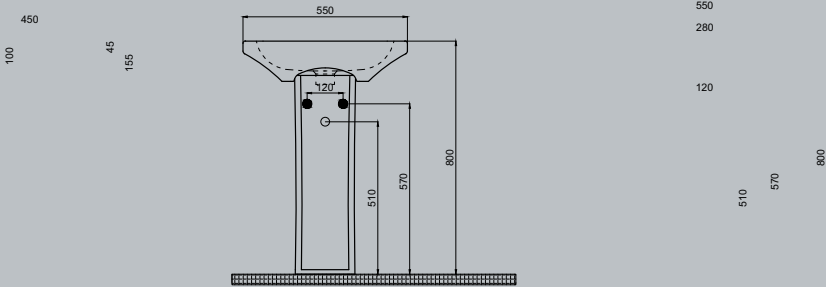

Tesla Asma Klozet |70TE02001.00.1.3.01

55

Tesla Duvara Sifir Yerden Tek Klozet |70TE04001.00.1.3.01

Tesla Tam Ayak | 70TE30002.00.2.3.01

Tesla Küçük Yarım Ayak | 70TE31001.00.2.3.01

Tesla Büyük Yarım Ayak | 70TE31002.00.2.3.01