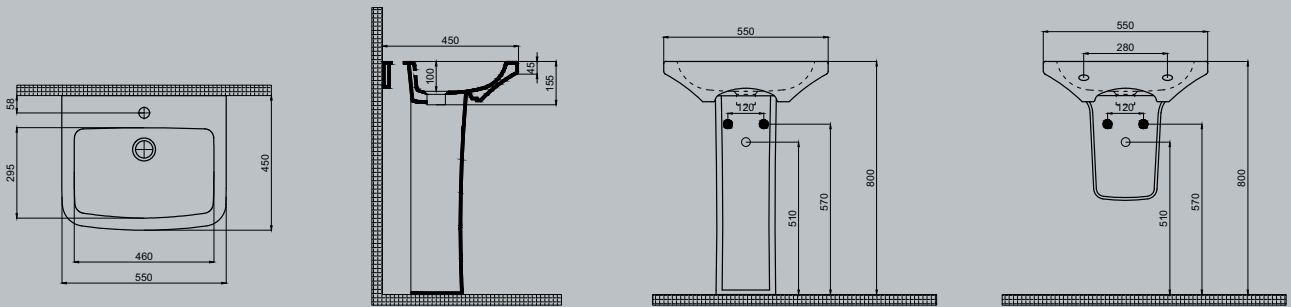

55

Tesla Lavabo | 70TE20055.00.1.3.01