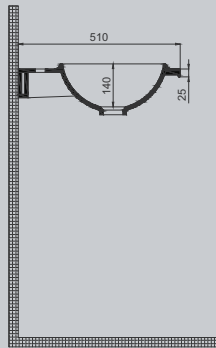

100

North Hill Mobilya Uyumlu Lavabo |70NH21100.00.1.3.01