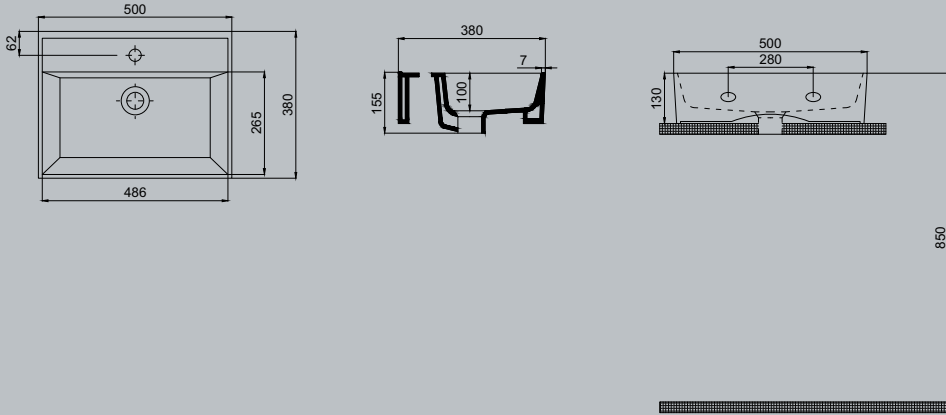

50

Cross Line Tezgah Üstü Lavabo | 70CL23050.00.1.3.01