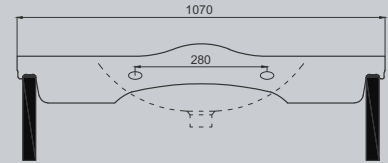

NORTH HILL

Minimalist ve modern çizgiler Northill lavabolarda birleşti. Serinin banyo mobilyaları için özel tasarlanmış çizgisi ile artık banyo mobilyalarınız çok farklı.

North Hill Mobilya Uyumlu Lavabo, 100 cm