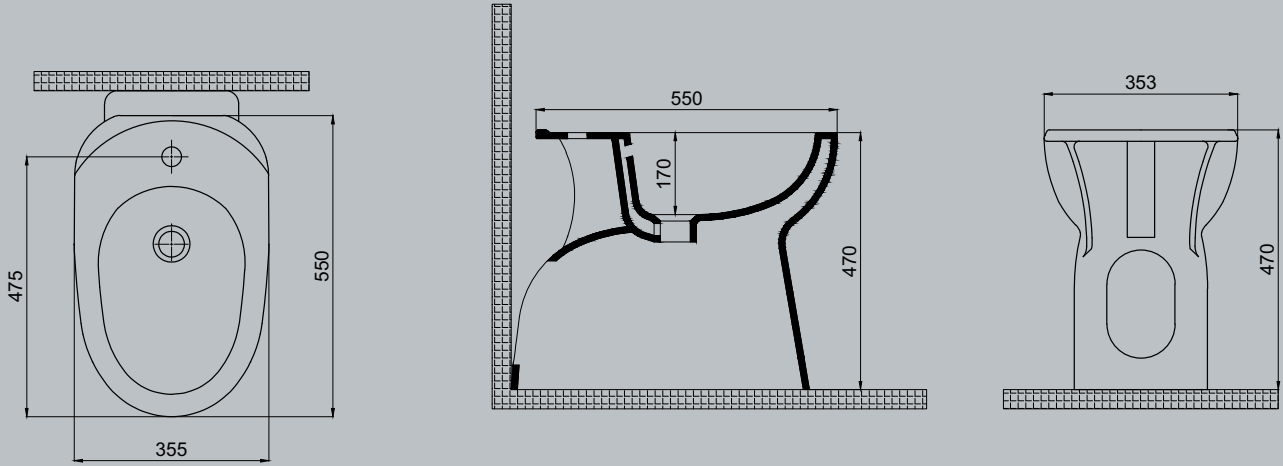

Care+ Lavabo | 70SD20068.00.1.3.01

55

Care+ Yerden Tek Klozet | 70SD07001.00.1.3.01

55

Care+ Yerden Tek Bide |70SD13001.00.1.3.01

68

Care+ Takım Klozet |70SD01001.00.1.3.01
Care+ Rezervuar |70IN60001.00.2.3.01