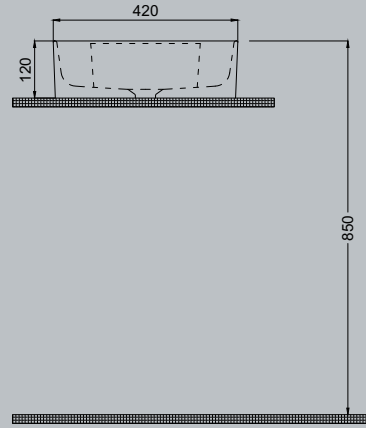

42

Round Line Tezgah Üstü Lavabo | 70R023142.00.1.3.01