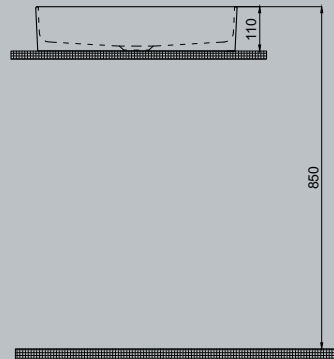

50

Rapid Line Tezgah Üstü Lavabo | 70RL23050.00.2.3.01

Bartın - Bozköy Bölgesi
Fotoğraf: Tunay TEPE

qb

LINE ASOL

Slim form, geniş kullanım alanı, fonksiyonelliğin bileşkesi Aquasol Line lavabolar 60, 80, 100 ve 120 cm çift gözlü lavabolarıyla banyo dolaplarınızla kombinlenecek çözümler sunuyor.