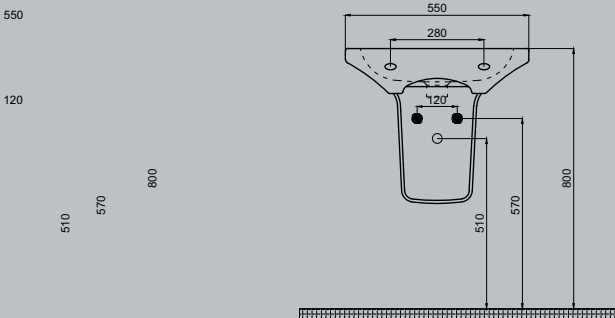

Tesla Asma Klozet |70TE02001.00.1.3.01

55

Tesla Duvara Sifir Yerden Tek Klozet |70TE04001.00.1.3.01

Tesla Tam Ayak | 70TE30002.00.2.3.01

Tesla Küçük Yarım Ayak | 70TE31001.00.2.3.01

Tesla Büyük Yarım Ayak | 70TE31002.00.2.3.01