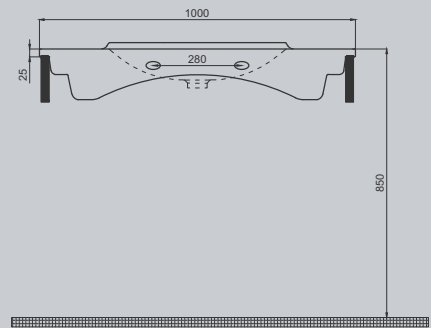

100

North Hill Mobilya Uyumlu Lavabo |70NH21100.00.1.3.01