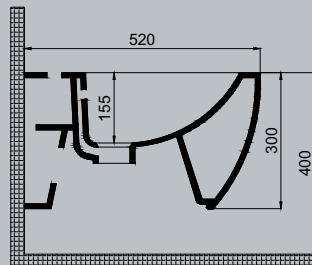

52

Deep Asma Bide | 70DE12001.00.1.3.01