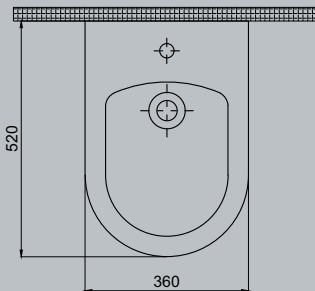

52

Deep Asma Bide | 70DE12001.00.1.3.01