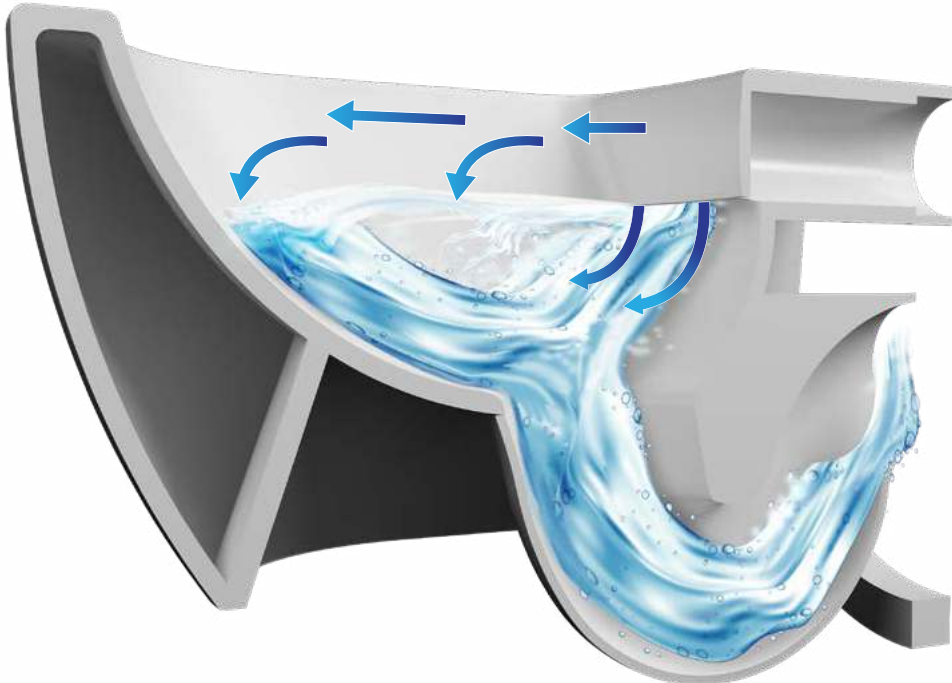

RIMLESS

Kanalsız Klozet

Q Rimless kanalsız klozetler, daha sessiz ve daha az su tüketiyor.

Q Rimless klozetler normal yıkama yapan klozetlere göre daha kolay temizleniyor ve daha az suyla tam fonksiyon sağlıyor.

Q Rimless sistemi ile yıkama fonksiyonu kanalsız olarak yapıldığı için klozetinizin tüm iç yüzeyi kolayca temizlenir. Özel tasarım kanalsız yapısı sayesinde yıkama yapılan tüm iç yüzeylere ulaşmak mümkün olduğu için kusursuz bir hijyen sağlar.

Üstelik 4,5 litre ile tam fonksiyon yapan teknolojisi sayesinde, 6 ile 9 litre arasında tam fonksiyon yapan klasik klozetlere göre su tasarrufu yaparak hem doğayı hem de bütçenizi korur.