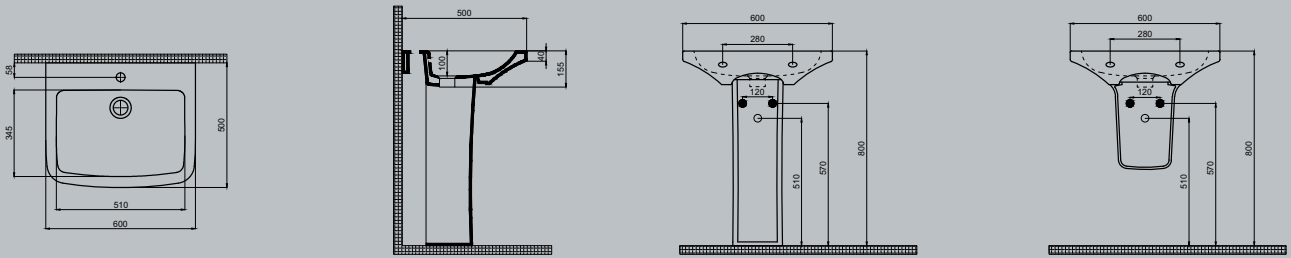

60

Tesla Lavabo | 70TE20060.00.1.3.01