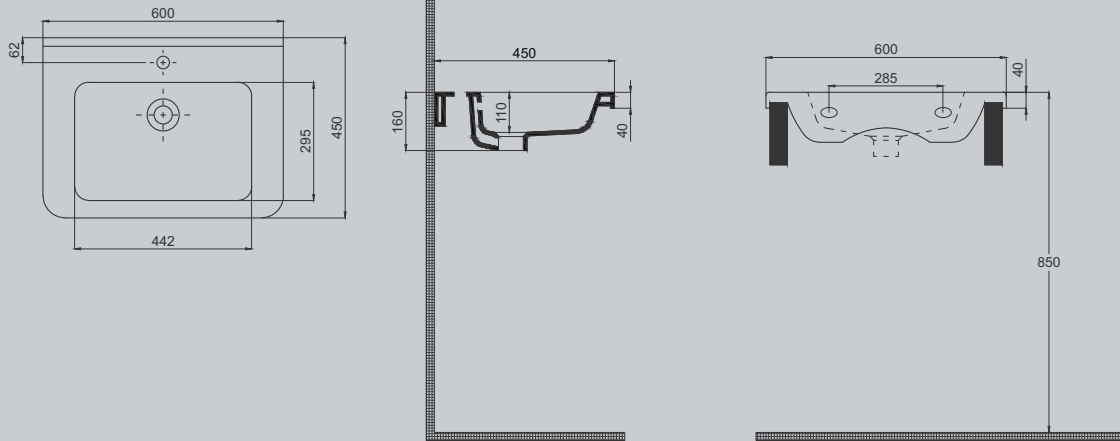

85

Space Line-S Mobilya Uyumlu Lavabo

70SP21085.00.1.3.01

85x38 cm
Batarya delikli
Su taşma deliksiz
Duvara monte edilebilir
Mobilya ile kullanıma uygun
Montaj seti dahil değildir

60

Space Line Mobilya Uyumlu Lavabo | 70SP21060.00.1.3.01