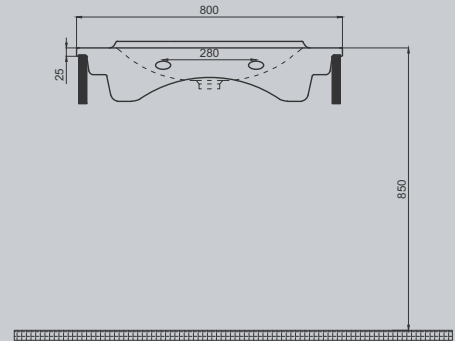

80

North Hill Mobilya Uyumlu Lavabo |70NH21080.00.1.3.01