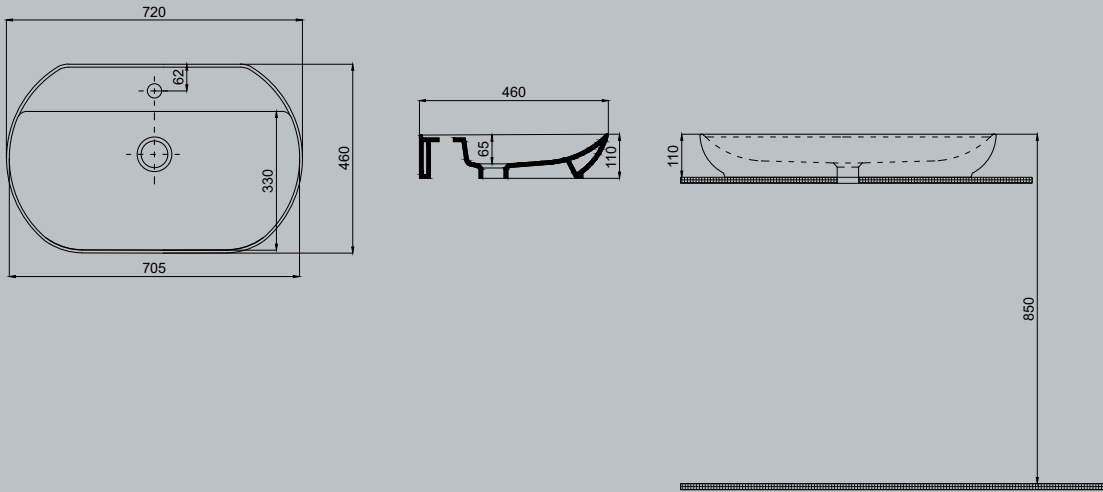

72

Smooth Line Tezgah Üstü Lavabo | 70SM23072.00.1.3.01