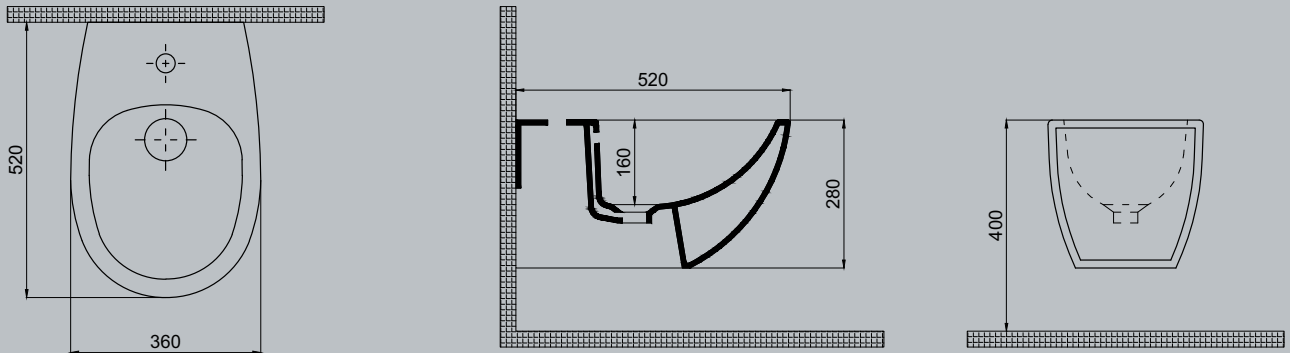

CROSS GRAND

Fonksiyonellik geniş hacimlerle birleřti. Cross Grand köřeli ve iinde yumuřak geiřleri olan tasarım tarzıyla ve 8 paradan oluřan koleksiyonu ile sizler iin özel olarak tasarlandı.

Cross Grand Asma Monoblok Lavabo, 50x41 cm
Cross Grand Duvara Sıfır Takım Klozet, 63 cm