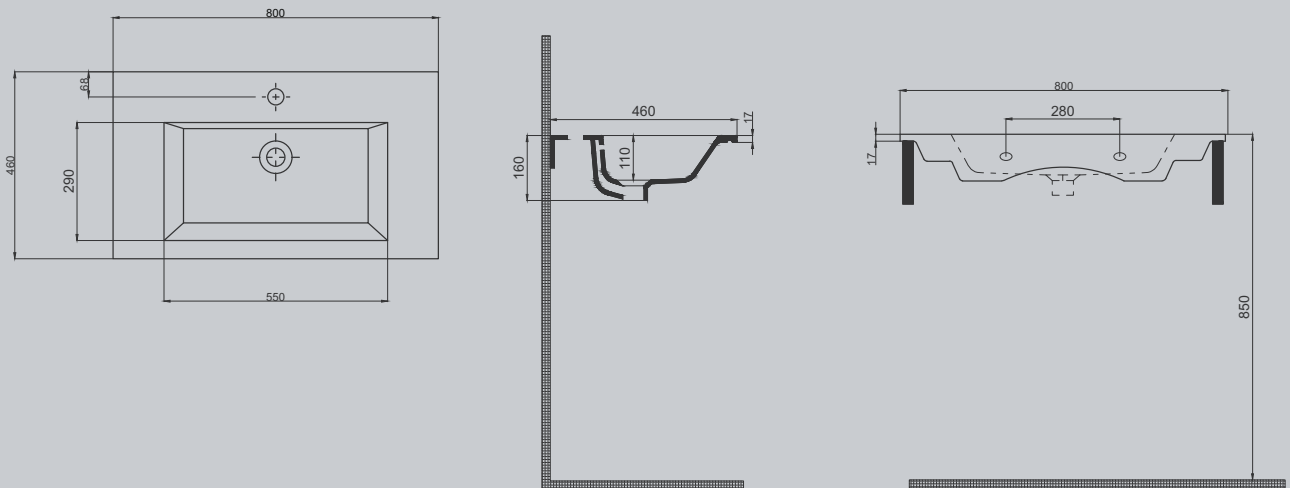

80

Aquasol Line Mobilya Uyumlu Lavabo | 70AQ21080.00.1.3.01