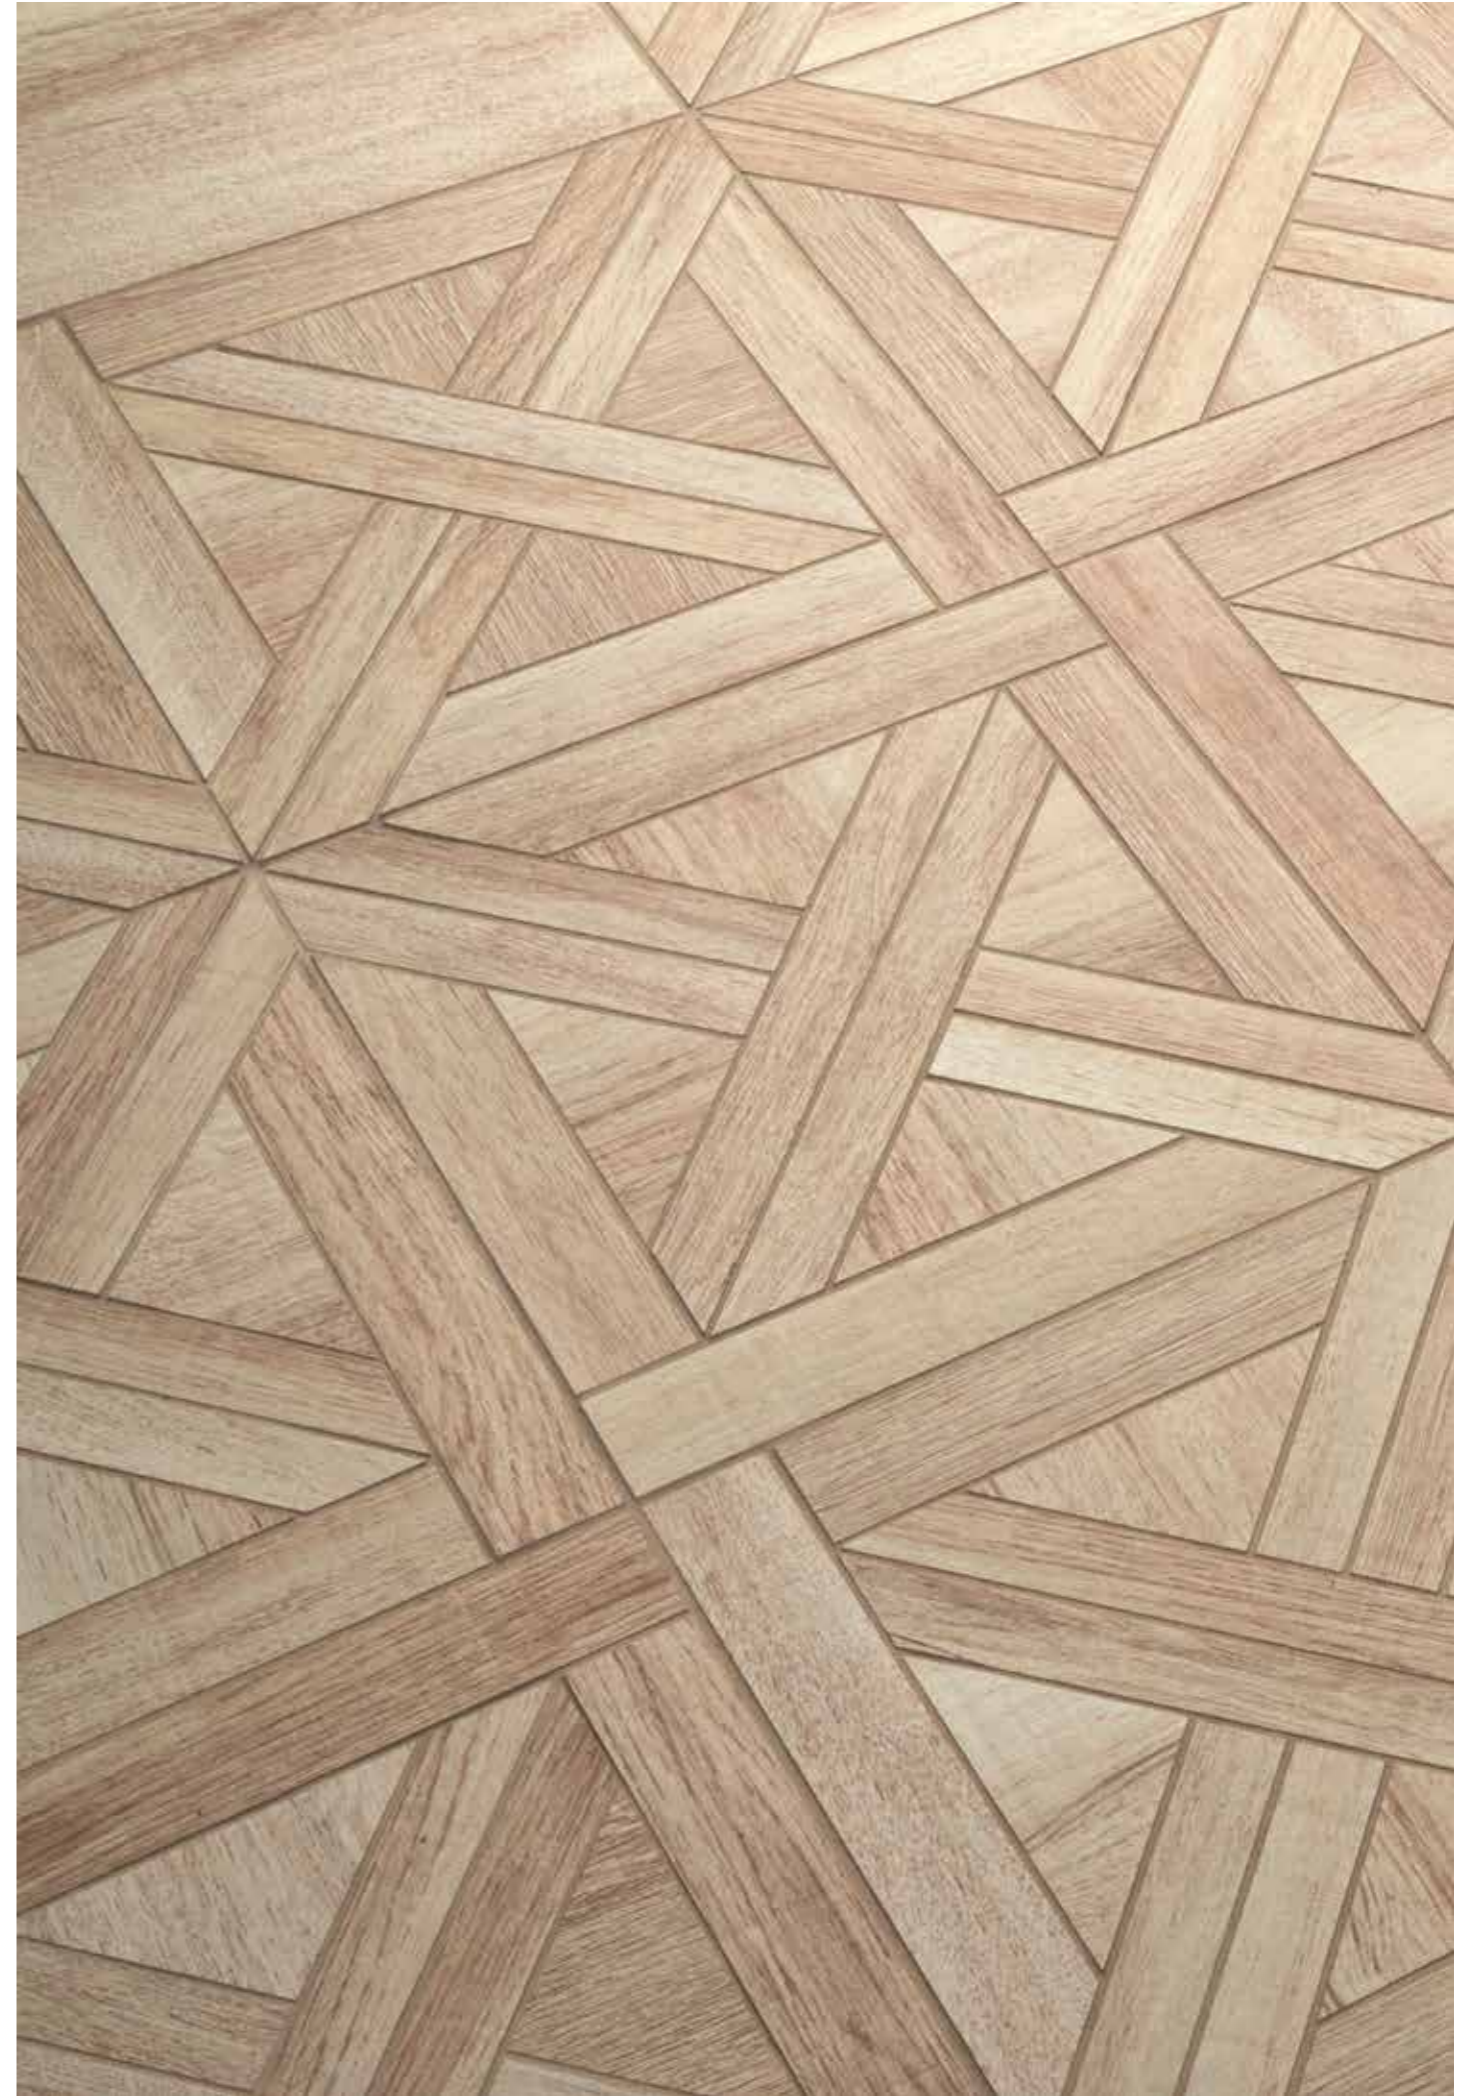

Bordür ve Süpürgelik Ebatları Border and Plinth Sizes

Renk Color	Yüzey Surface	Kalınlık Thickness	7.5x120 cm	30x30 cm
Bej	Mat R10A	10mm		K2036TX208
	Mat R9	10mm	K2767TX200	
Fildişi	Mat R10A	10mm		K2036TX108
	Mat R9	10mm	K2767TX100	
Grej	Mat R10A	10mm		K2036TX708
	Mat R9	10mm	K2767TX700	
Gri	Mat R10A	10mm		K2036TX608
	Mat R9	10mm	K2767TX600	
Kahve	Mat R10A	10mm		K2036TX308
	Mat R9	10mm	K2767TX300	
Siyah-Kahve	Mat R10A	10mm		K2036TX808
	Mat R9	10mm	K2767TX800	