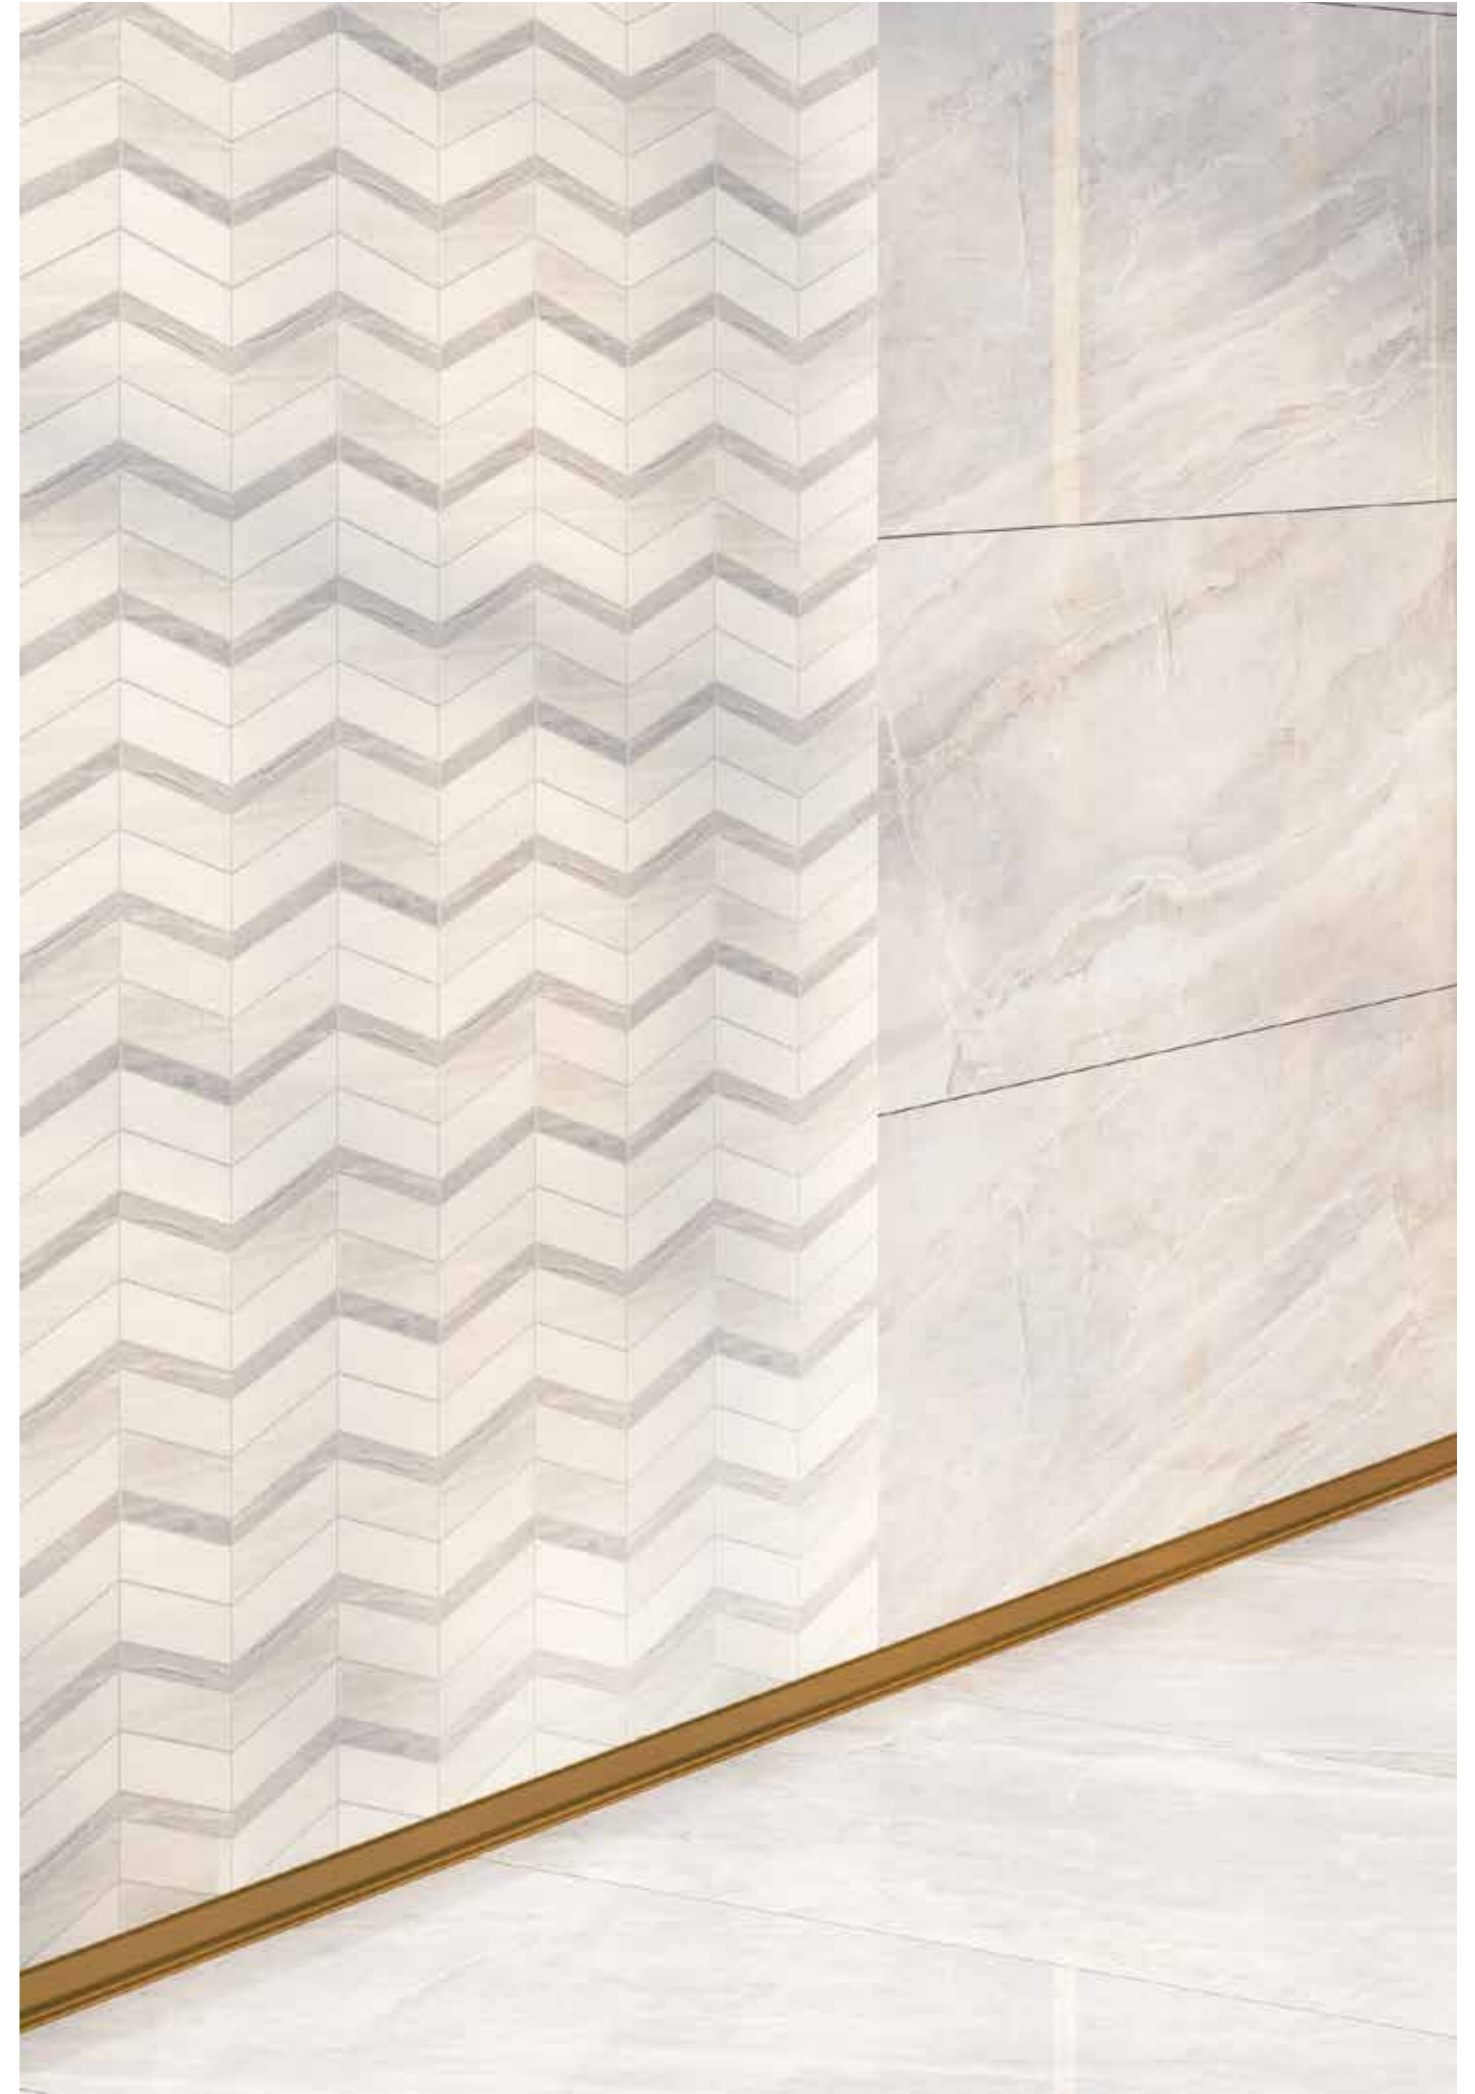

TIMBRE

Fon Ebatları Basic Tile Sizes

Renk Color	Yüze Surface	Kalınlık Thickness	60x120 cm	
Bej	Parlak - FLPR	9mm	K2730ZT2P0	
Koyu Gri	Parlak - FLPR	9mm	K2730ZT6P0	
Gri	Parlak - FLPR	9mm	K2730ZT9P0	
	Lappato	9mm	K2730ZT7L0	

Bordür Ebatları Border Sizes

Renk Color	Yüze Surface	Kalınlık Thickness	26x32 cm	24x31 cm
Bej	Parlak - FLPR	9mm	K2031ZT2P8	K2034ZT2P8
Koyu Gri	Parlak - FLPR	9mm	K2031ZT9P8	K2034ZT9P8
Gri	Parlak - FLPR	9mm	K2031ZT6P8