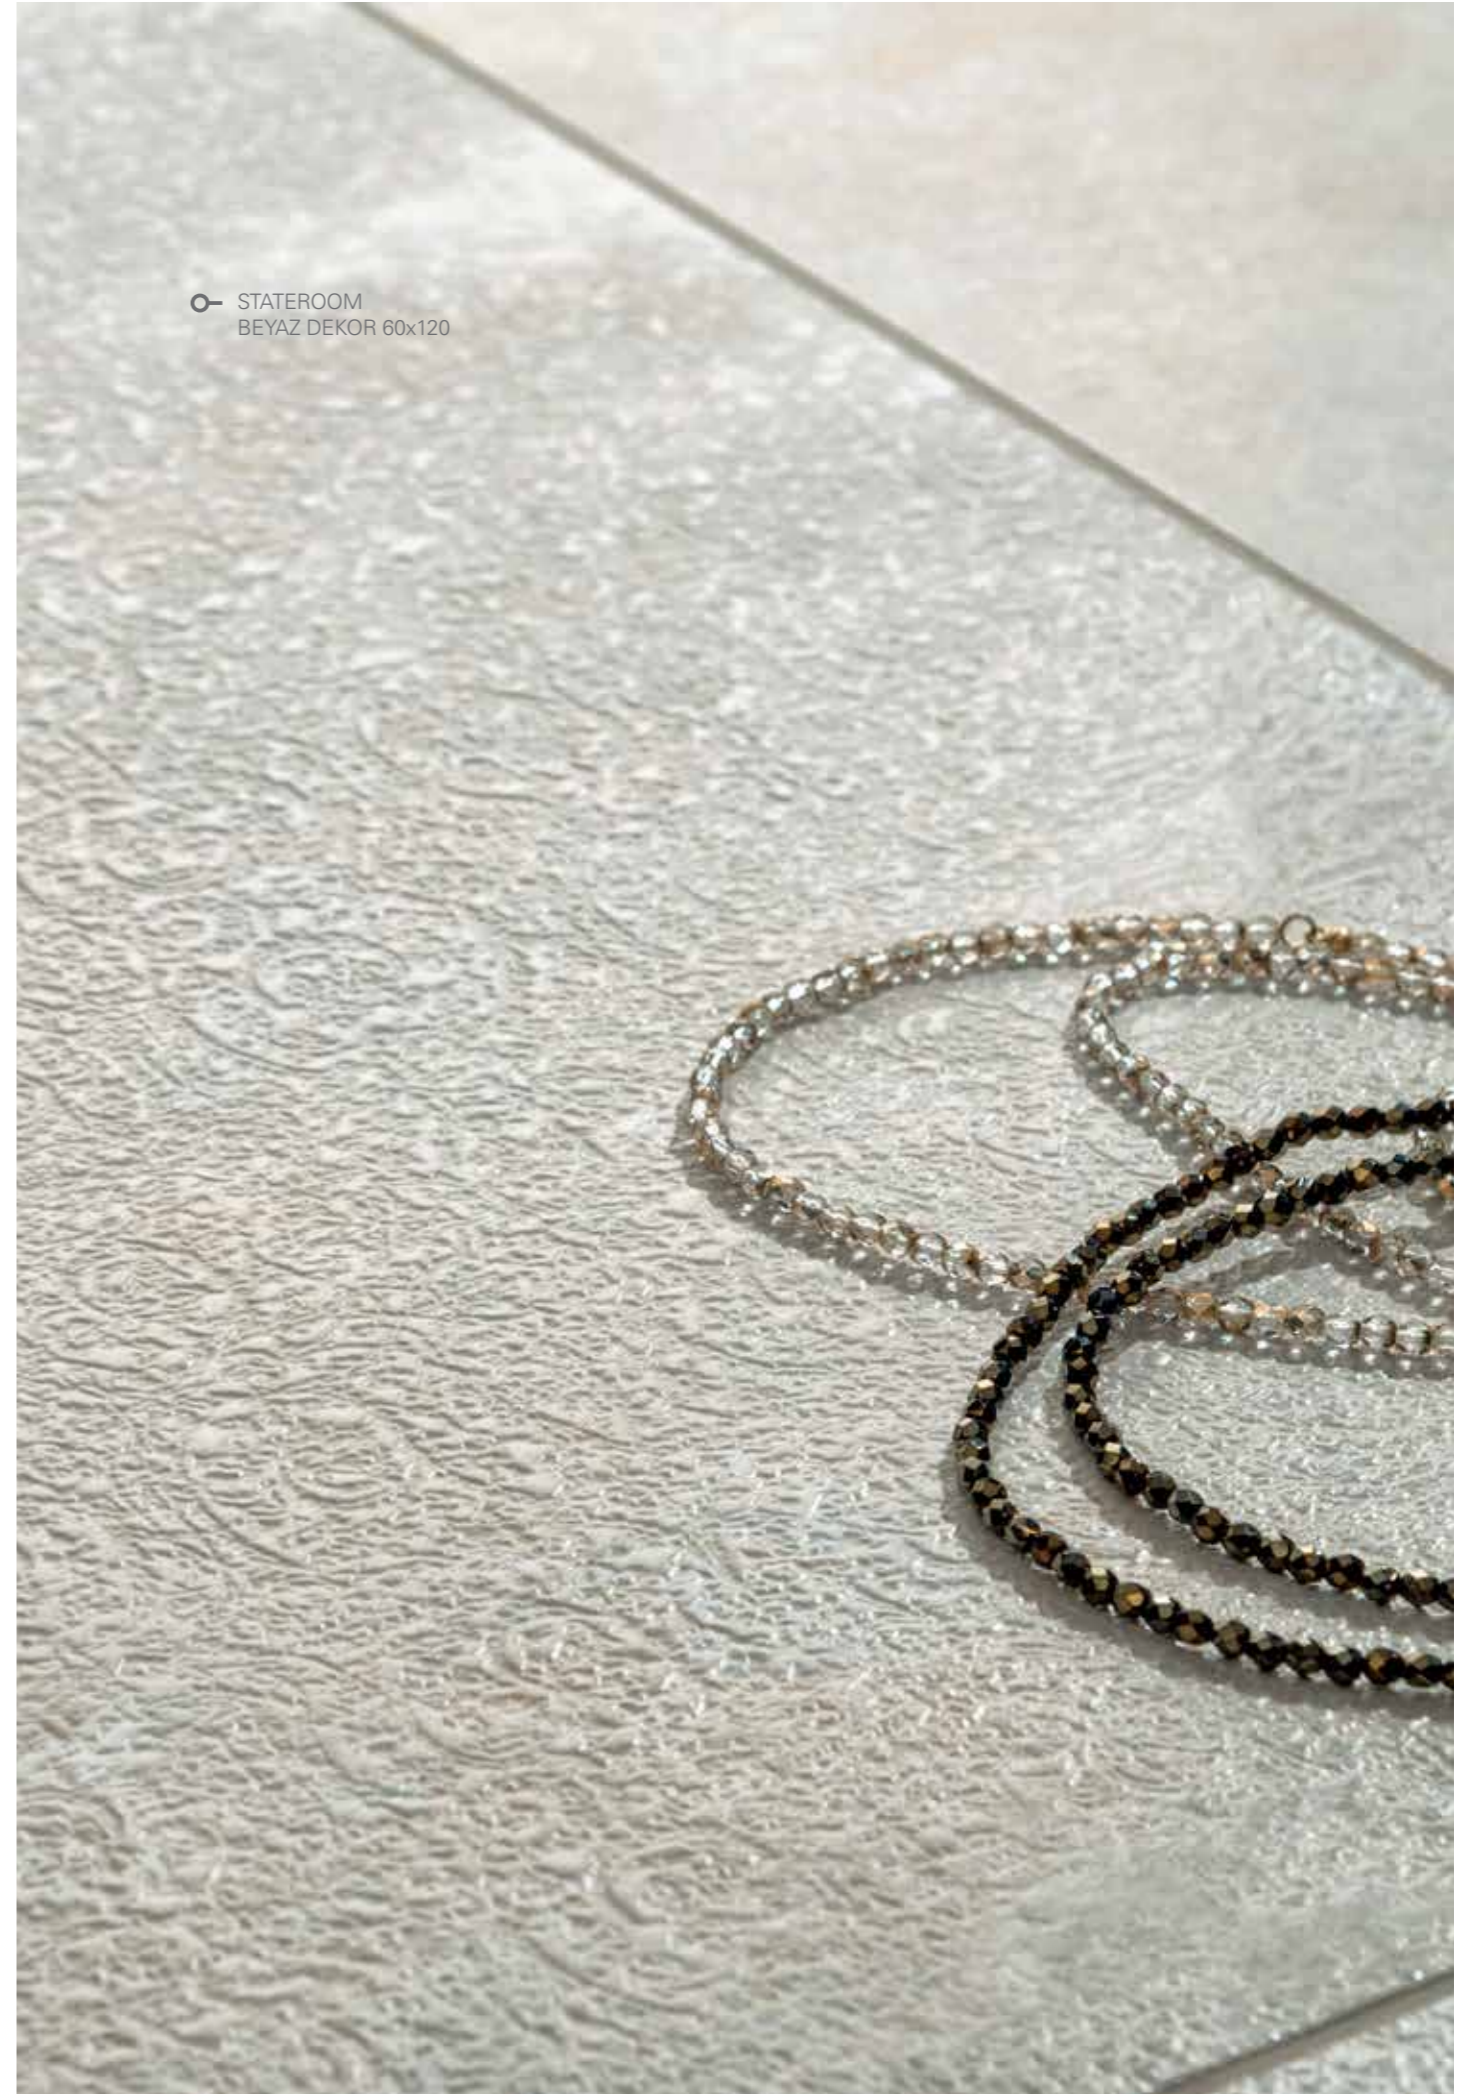

STATEROOM
ANTRASİT 60x60

STATEROOM

Bronz, altın dokunuşlarla çok renkli efektler sunan 20x20 ve 20x40 cm ebadındaki dekor karoları klasik ve doğal görünümün mükemmel bir sentezi; Stateroom masalsi ve modern yaşam alanları yaratmanıza imkan sağlıyor.

The 20x20 and 20x40 cm decor tiles, which offer multi-colored effects with bronze, golden touches, are the perfect synthesis of classic and natural look; Stateroom allows you to create fairy and modern living spaces.