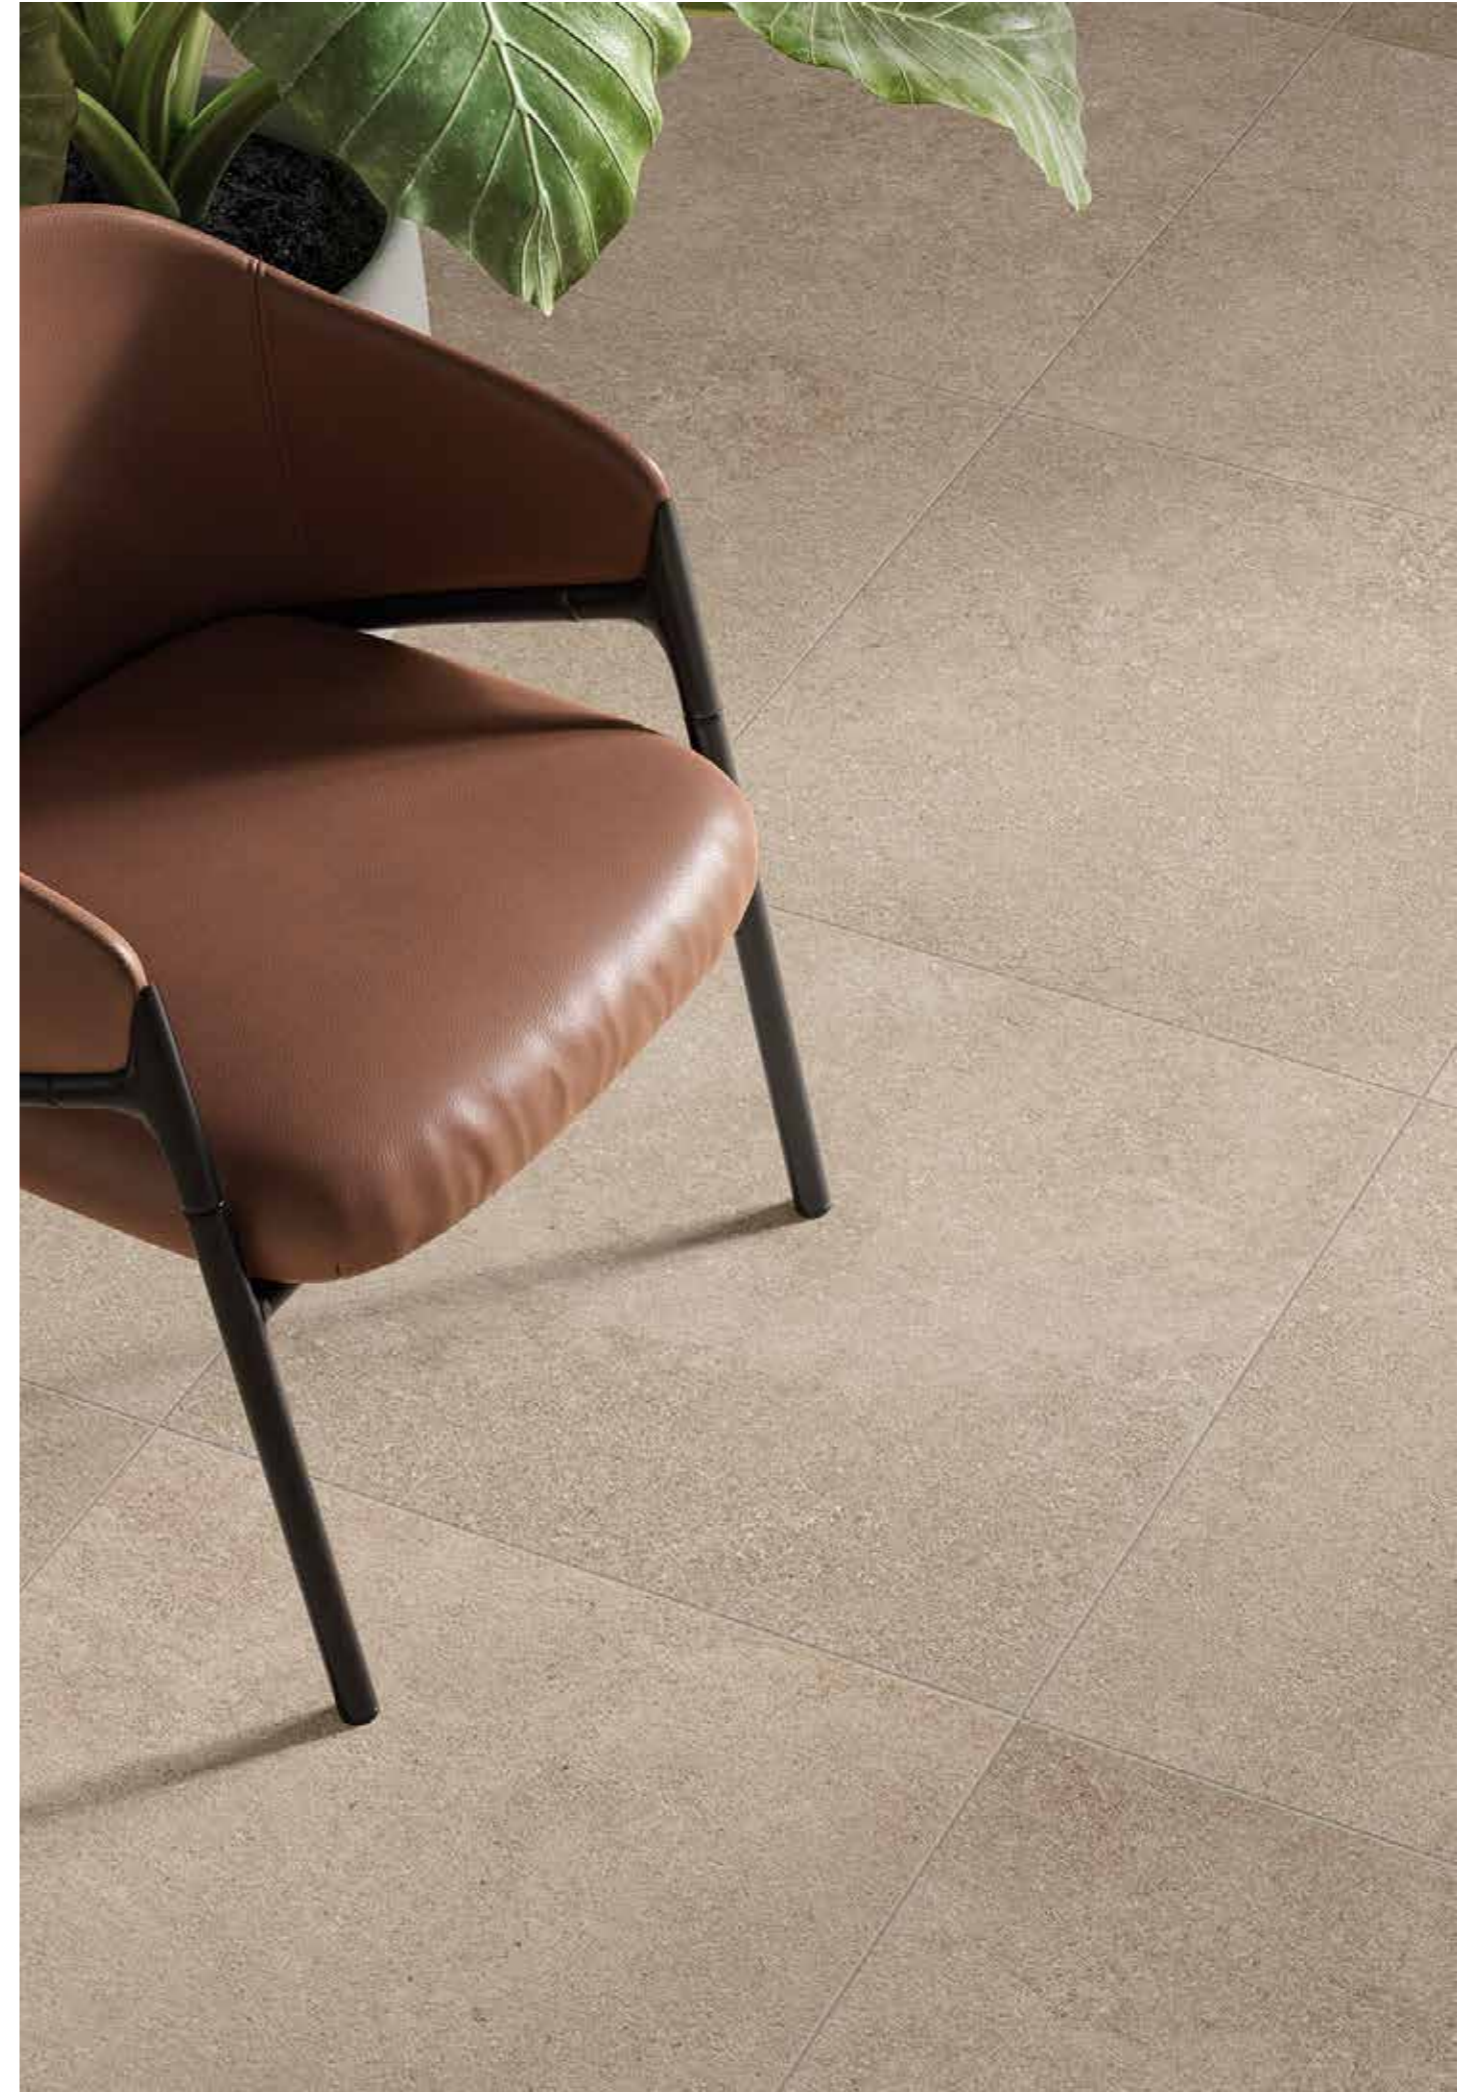

Fon Ebatları Basic Tile Sizes

Renk Color	Yüzey Surface	Kalınlık Thickness	60x120 cm	60x60 cm
Açık Gri	Mat R10B	10mm	K2761LS060	
	Mat R9	9mm		K2660LS060
Gri	Mat R10B	10mm	K2761LS600	
	Mat R9	9mm		K2660LS600
Grej	Mat R10B	10mm	K2761LS700	
	Mat R9	9mm		K2660LS700
Koyu Gri	Mat R10B	10mm	K2761LS900	
	Mat R9	9mm		K2660LS900

Dekor Ebatları Decor Sizes

Renk Color	Yüzey Surface	Kalınlık Thickness	60x120 cm	1,5x60 cm
Multicolor	Mat R9	10mm	K2730LS650	
Açık Gri	Mat R10	9mm		K2137LS060
Gri	Mat R10	9mm		K2137LS600
Grej	Mat R10	9mm		K2137LS700
Koyu Gri	Mat R10	9mm		K2137LS900

Bordür ve Süpürgelik Ebatları Border and Plinth Sizes

Renk Color	Yüzey Surface	Kalınlık Thickness	5x60 cm
Açık Gri	Mat	9mm	K2875LS060
Gri	Mat	9mm	K2875LS600
Grej	Mat	9mm	K2875LS700
Koyu Gri	Mat	9mm	K2875LS900