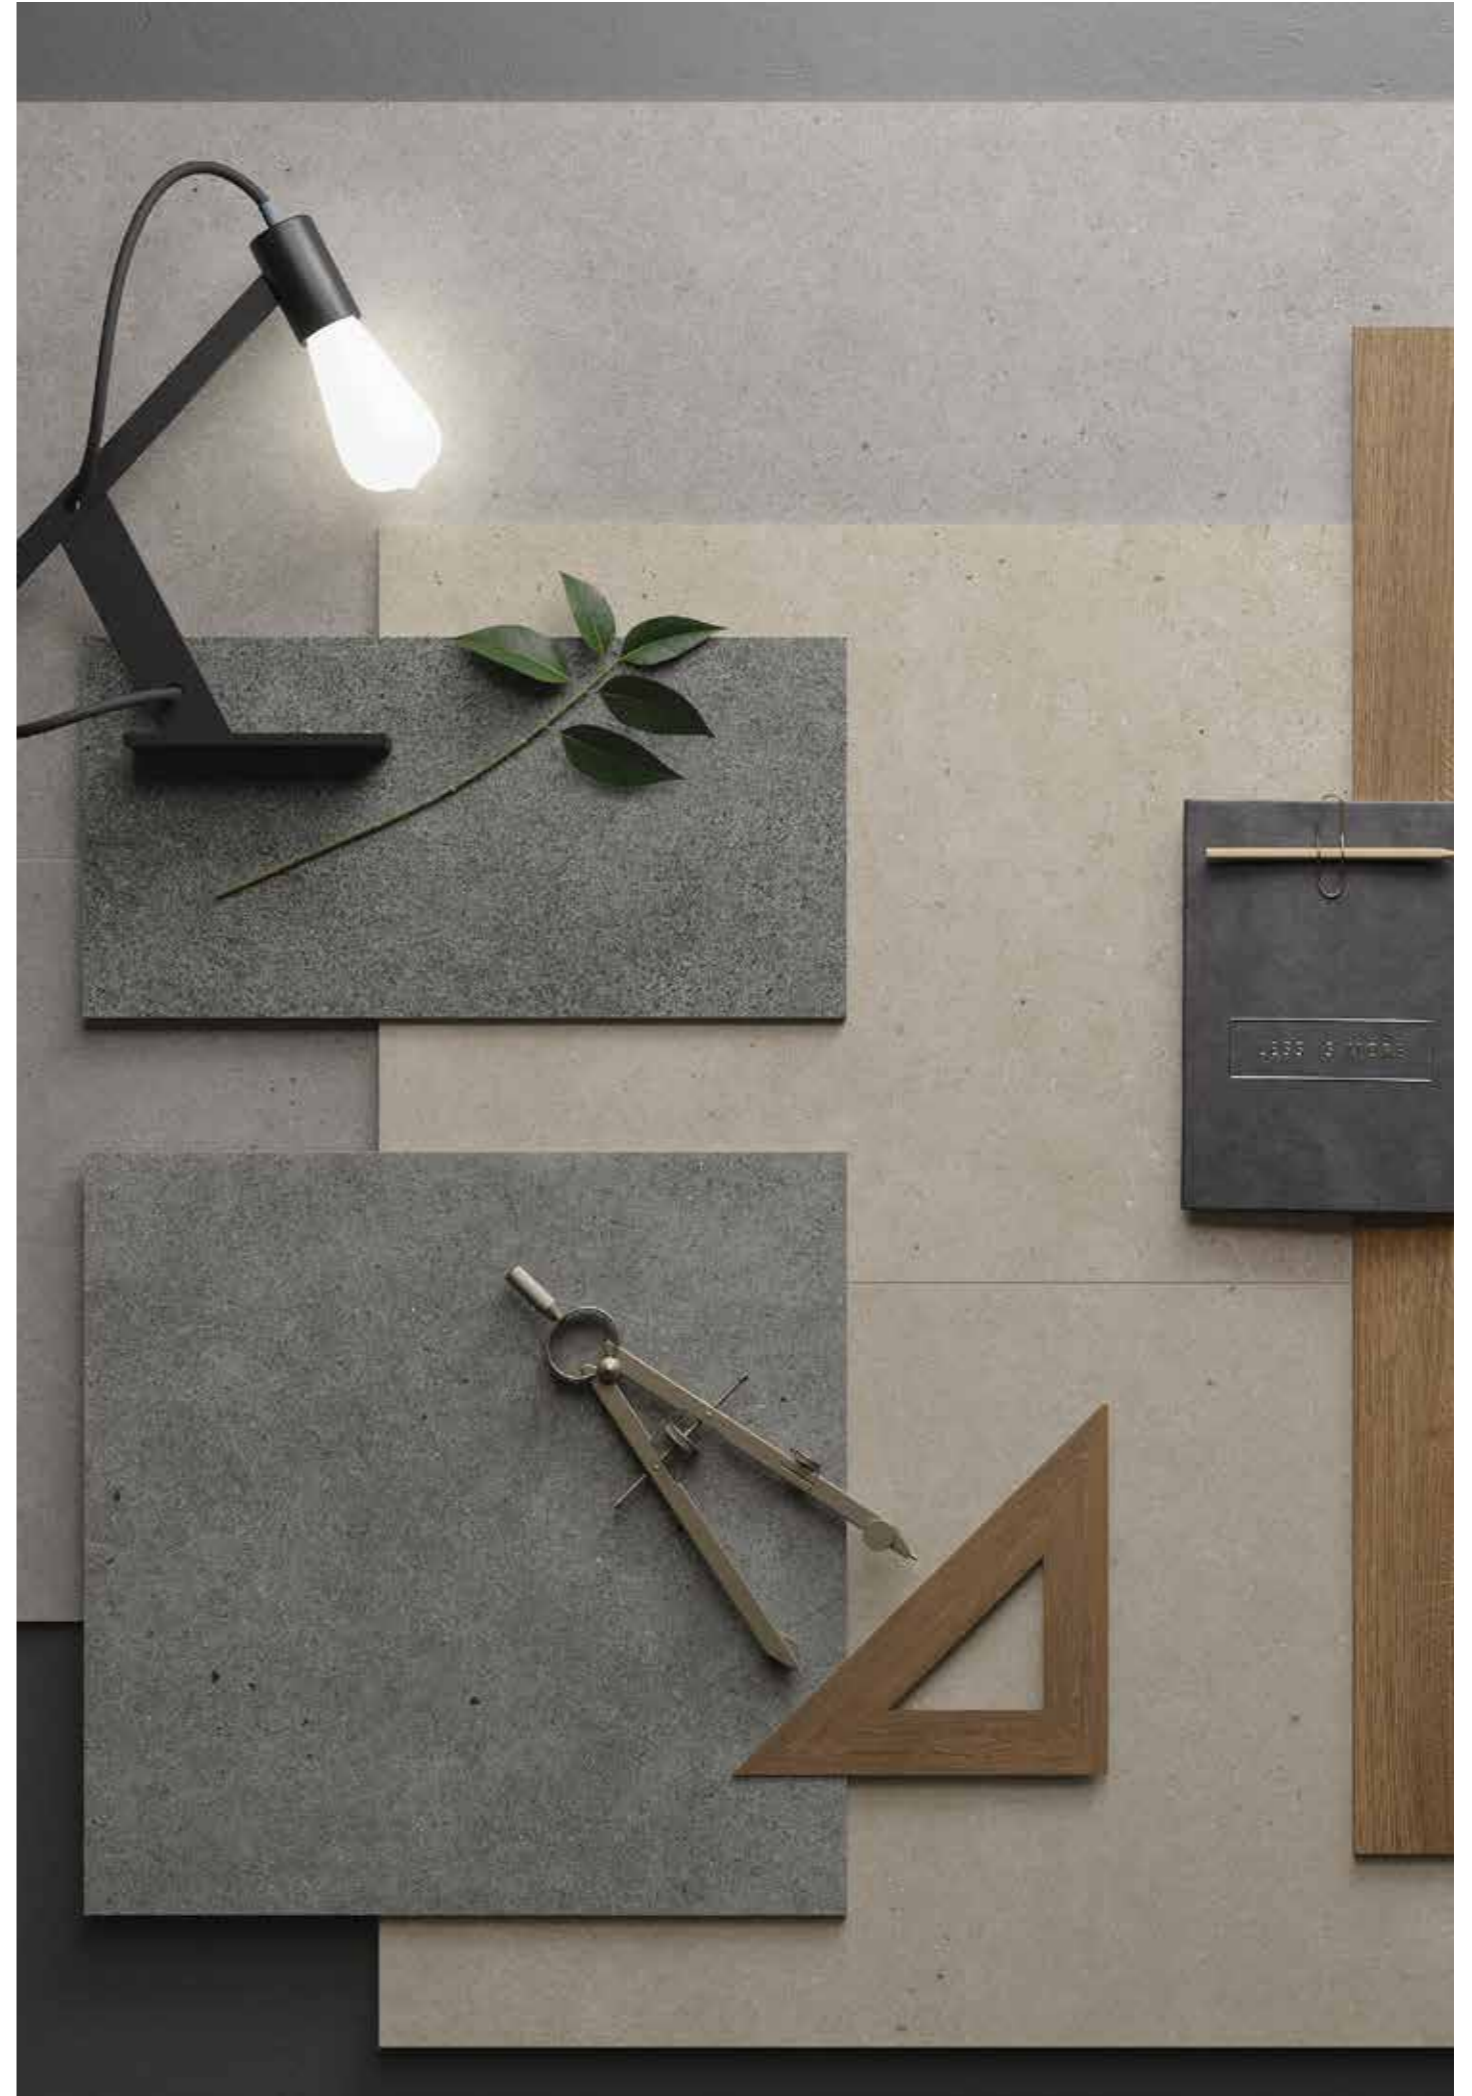

SPARKS

YENİ
NEW | 2023

Zanaatkarlığın yeniden yükselişi

*Craftsmanship
reinvigorated*

SPARKS Koleksiyonu, Venedik villalarındaki antik ve kaliteli zeminleri hatırlatıyor. Terrazzo dokulara benzerliğiyle SPARKS koleksiyonu, göz alıcı görüntüsüyle tüm ilgiyi zemin ve duvar kaplamalarına çekiyor ve el işçiliğinin zamansız görkemini yansıtıyor. Koleksiyonun 120 x 120 cm formatındaki büyük karoları, karo kaplamaya "tek biçimli ve bütün" bir görünüm veriyor ve ilhamını aldığı terrazzo tasarımını en ince ayrıntısına kadar ortaya çıkarıyor.