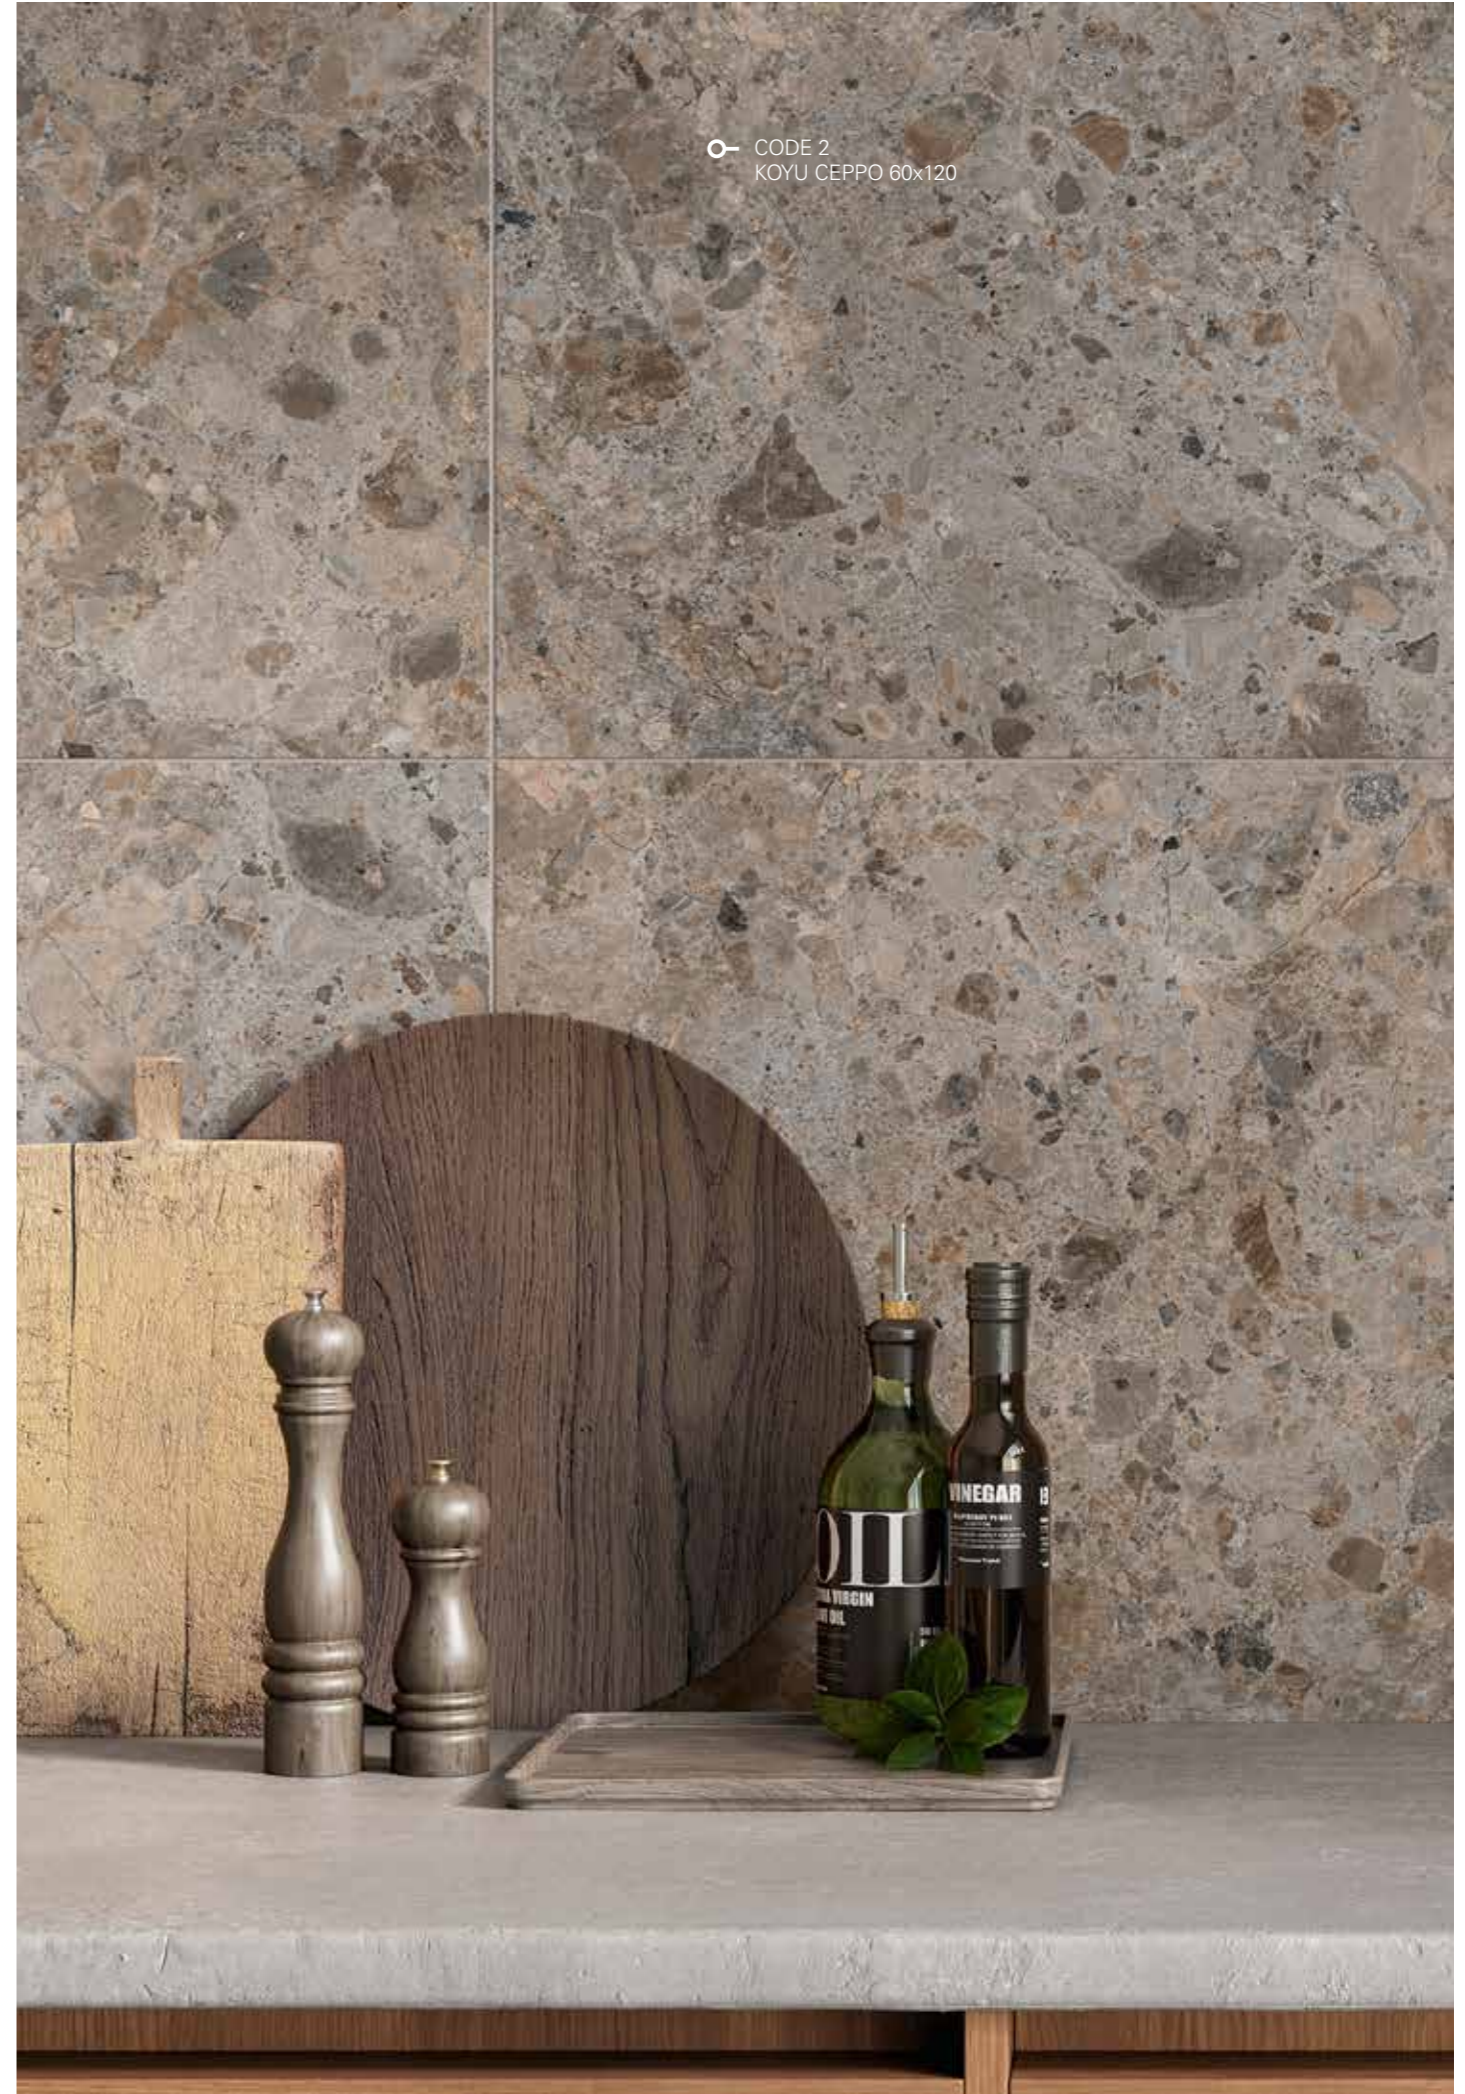

CODE 2
KOYU CEPPPO 60x120