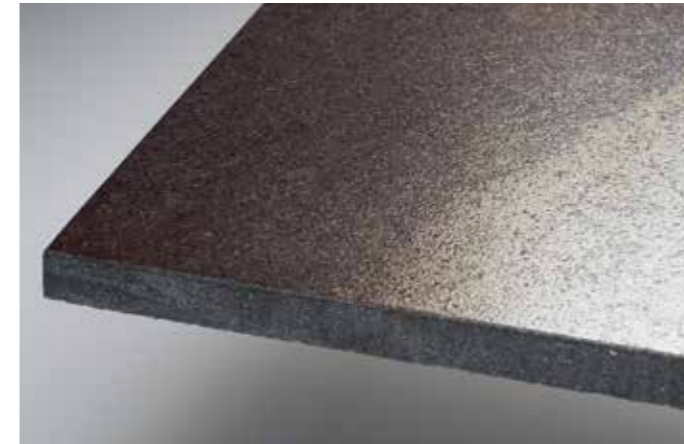

vilbostone

vilbostone

vilbostone porcelain stoneware tiles from Villeroy&Boch meet the highest aesthetic and technical quality standards. Thanks to the special hardness and density of the material, they have a long service life, are robust, colourfast and resistant to both chemicals and frost. vilbostone tiles are available for all application areas – both inside and outside. These advantages make vilbostone an outstanding covering material that stands head and shoulders above many other covering materials.

vilbostoneplus

Villeroy&Boch vilbostone porselen karolar doğası gereği dayanıklı ve kolay aşınmayan karolardır. Bir yüzey uygulaması olan vilbostoneplus bütün mat porselen karoların özelliklerini daha da zenginleştiren bir uygulamadır. Üretim sürecinde, karo yüzeyinin yapısı karoların lekelenme ve kir dayanımını iyileştirecek şekilde sızdırılır ve böylelikle mat karolara sonradan başka kimyasalların uygulanmasına gerek kalmaz.