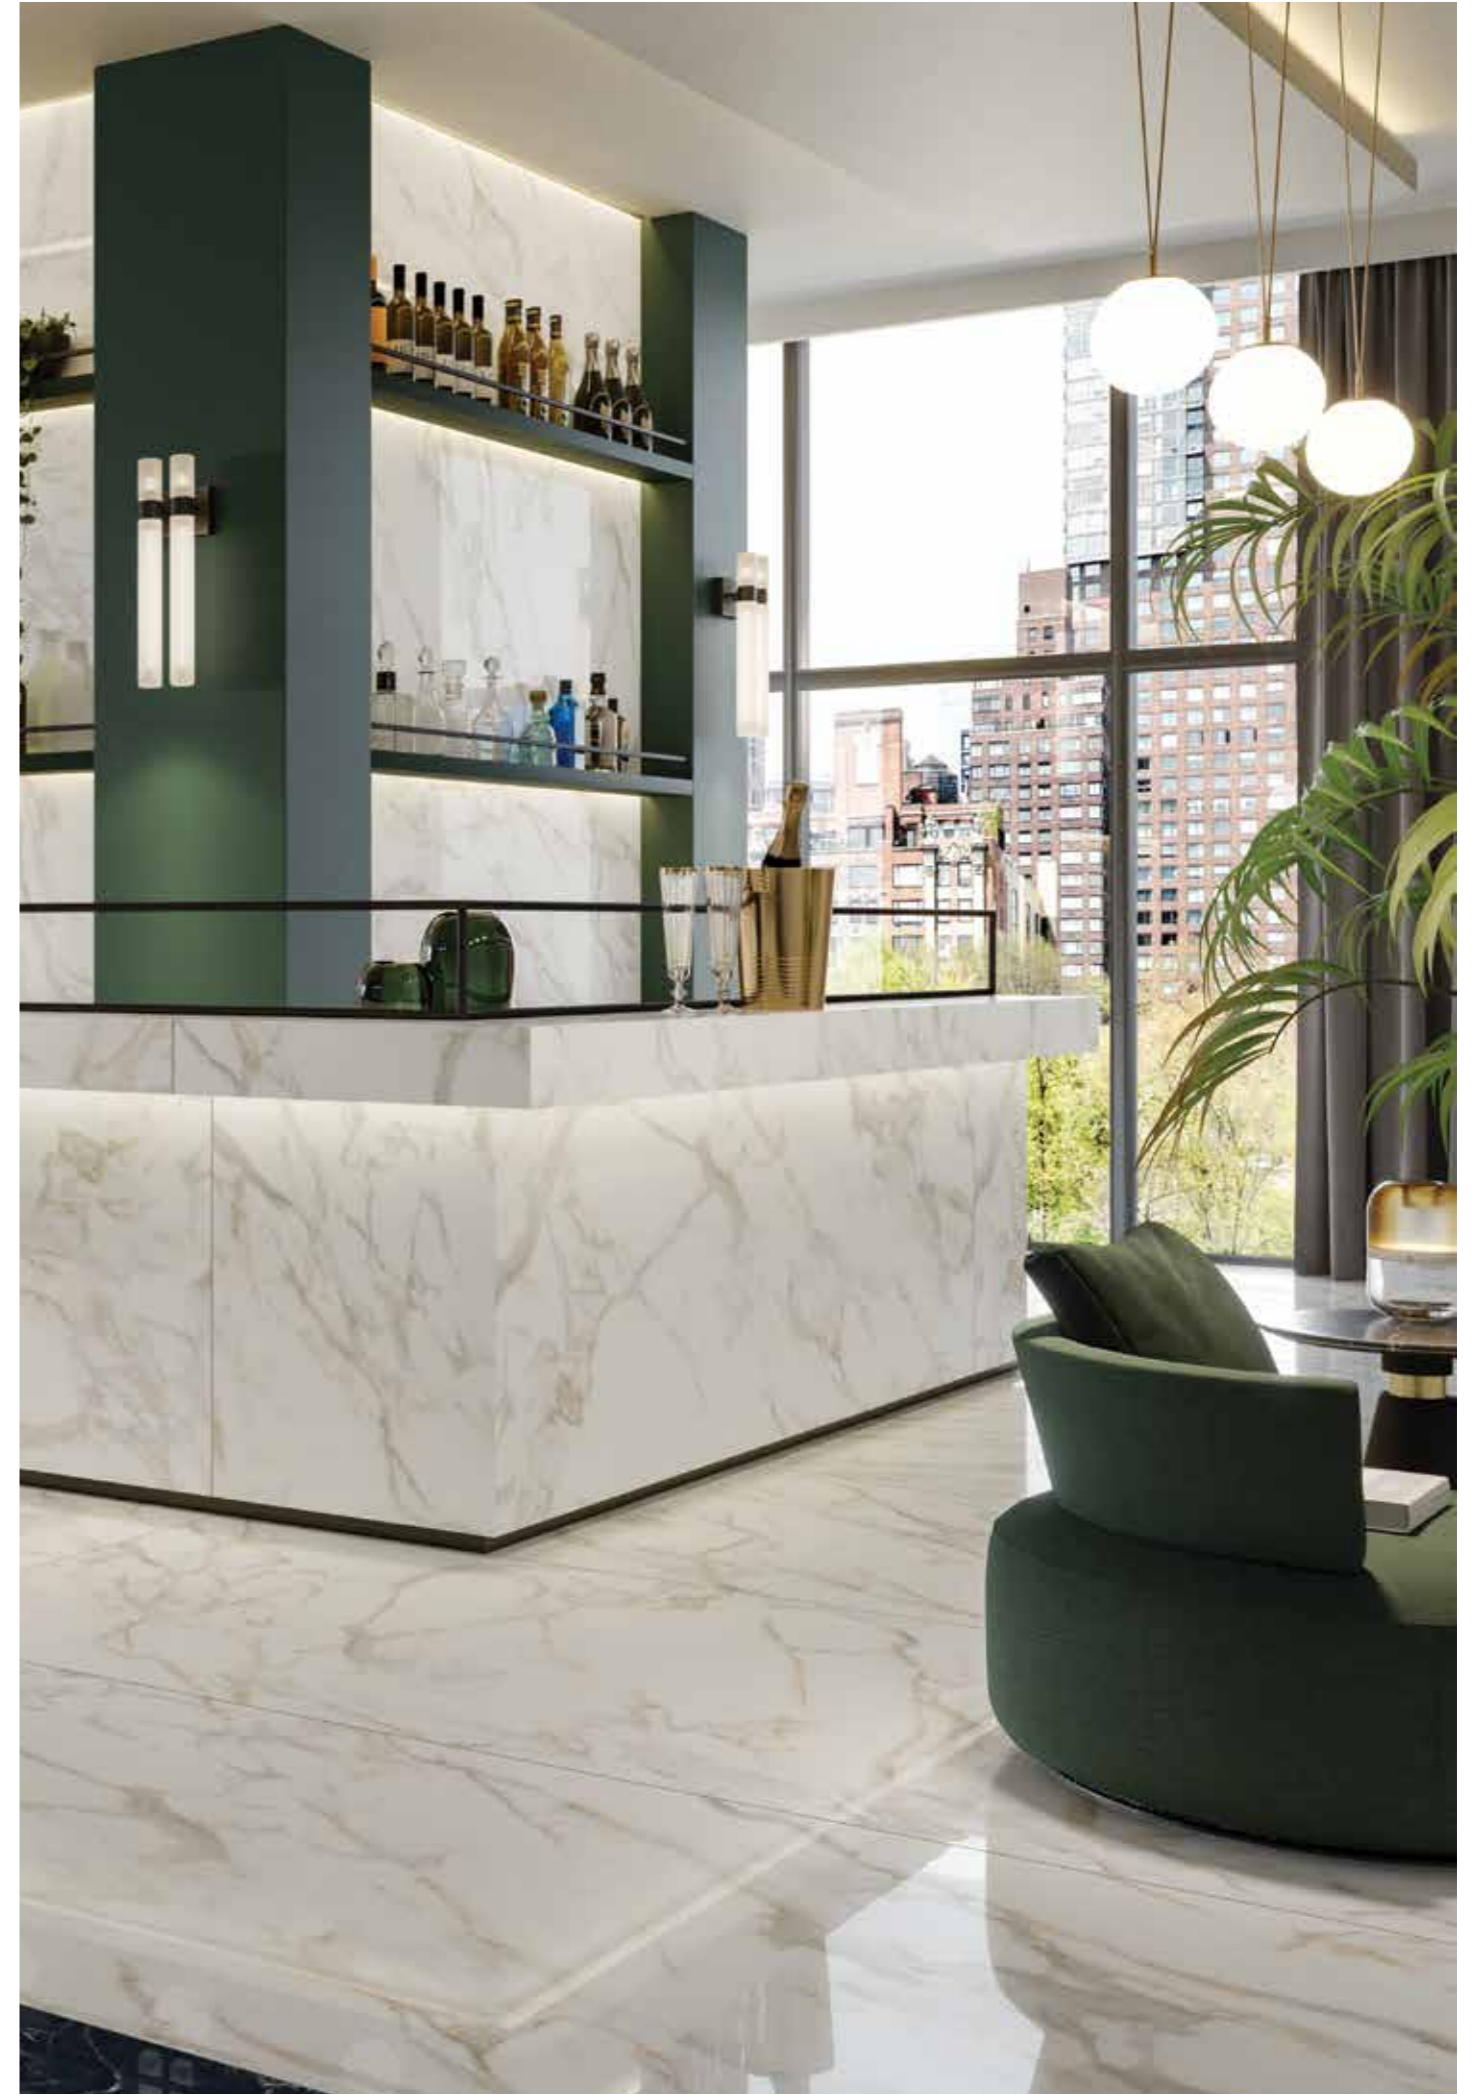

NOCTURNE OPTIMA

Slab Fon Ebatları Slab Basic Tile Sizes

Renk Color	Yüze Surface	Kalınlık Thickness	120x260 cm	120x120 cm
Beyaz Calacatta	Parlak	6mm	K2962ZN1P0	K2961ZN1P0
Gold Calacatta	Parlak	6mm	K2962ZN2P0	K2961ZN2P0
Siyah Calacatta	Parlak	6mm	K2962ZN9P0	K2961ZN9P0