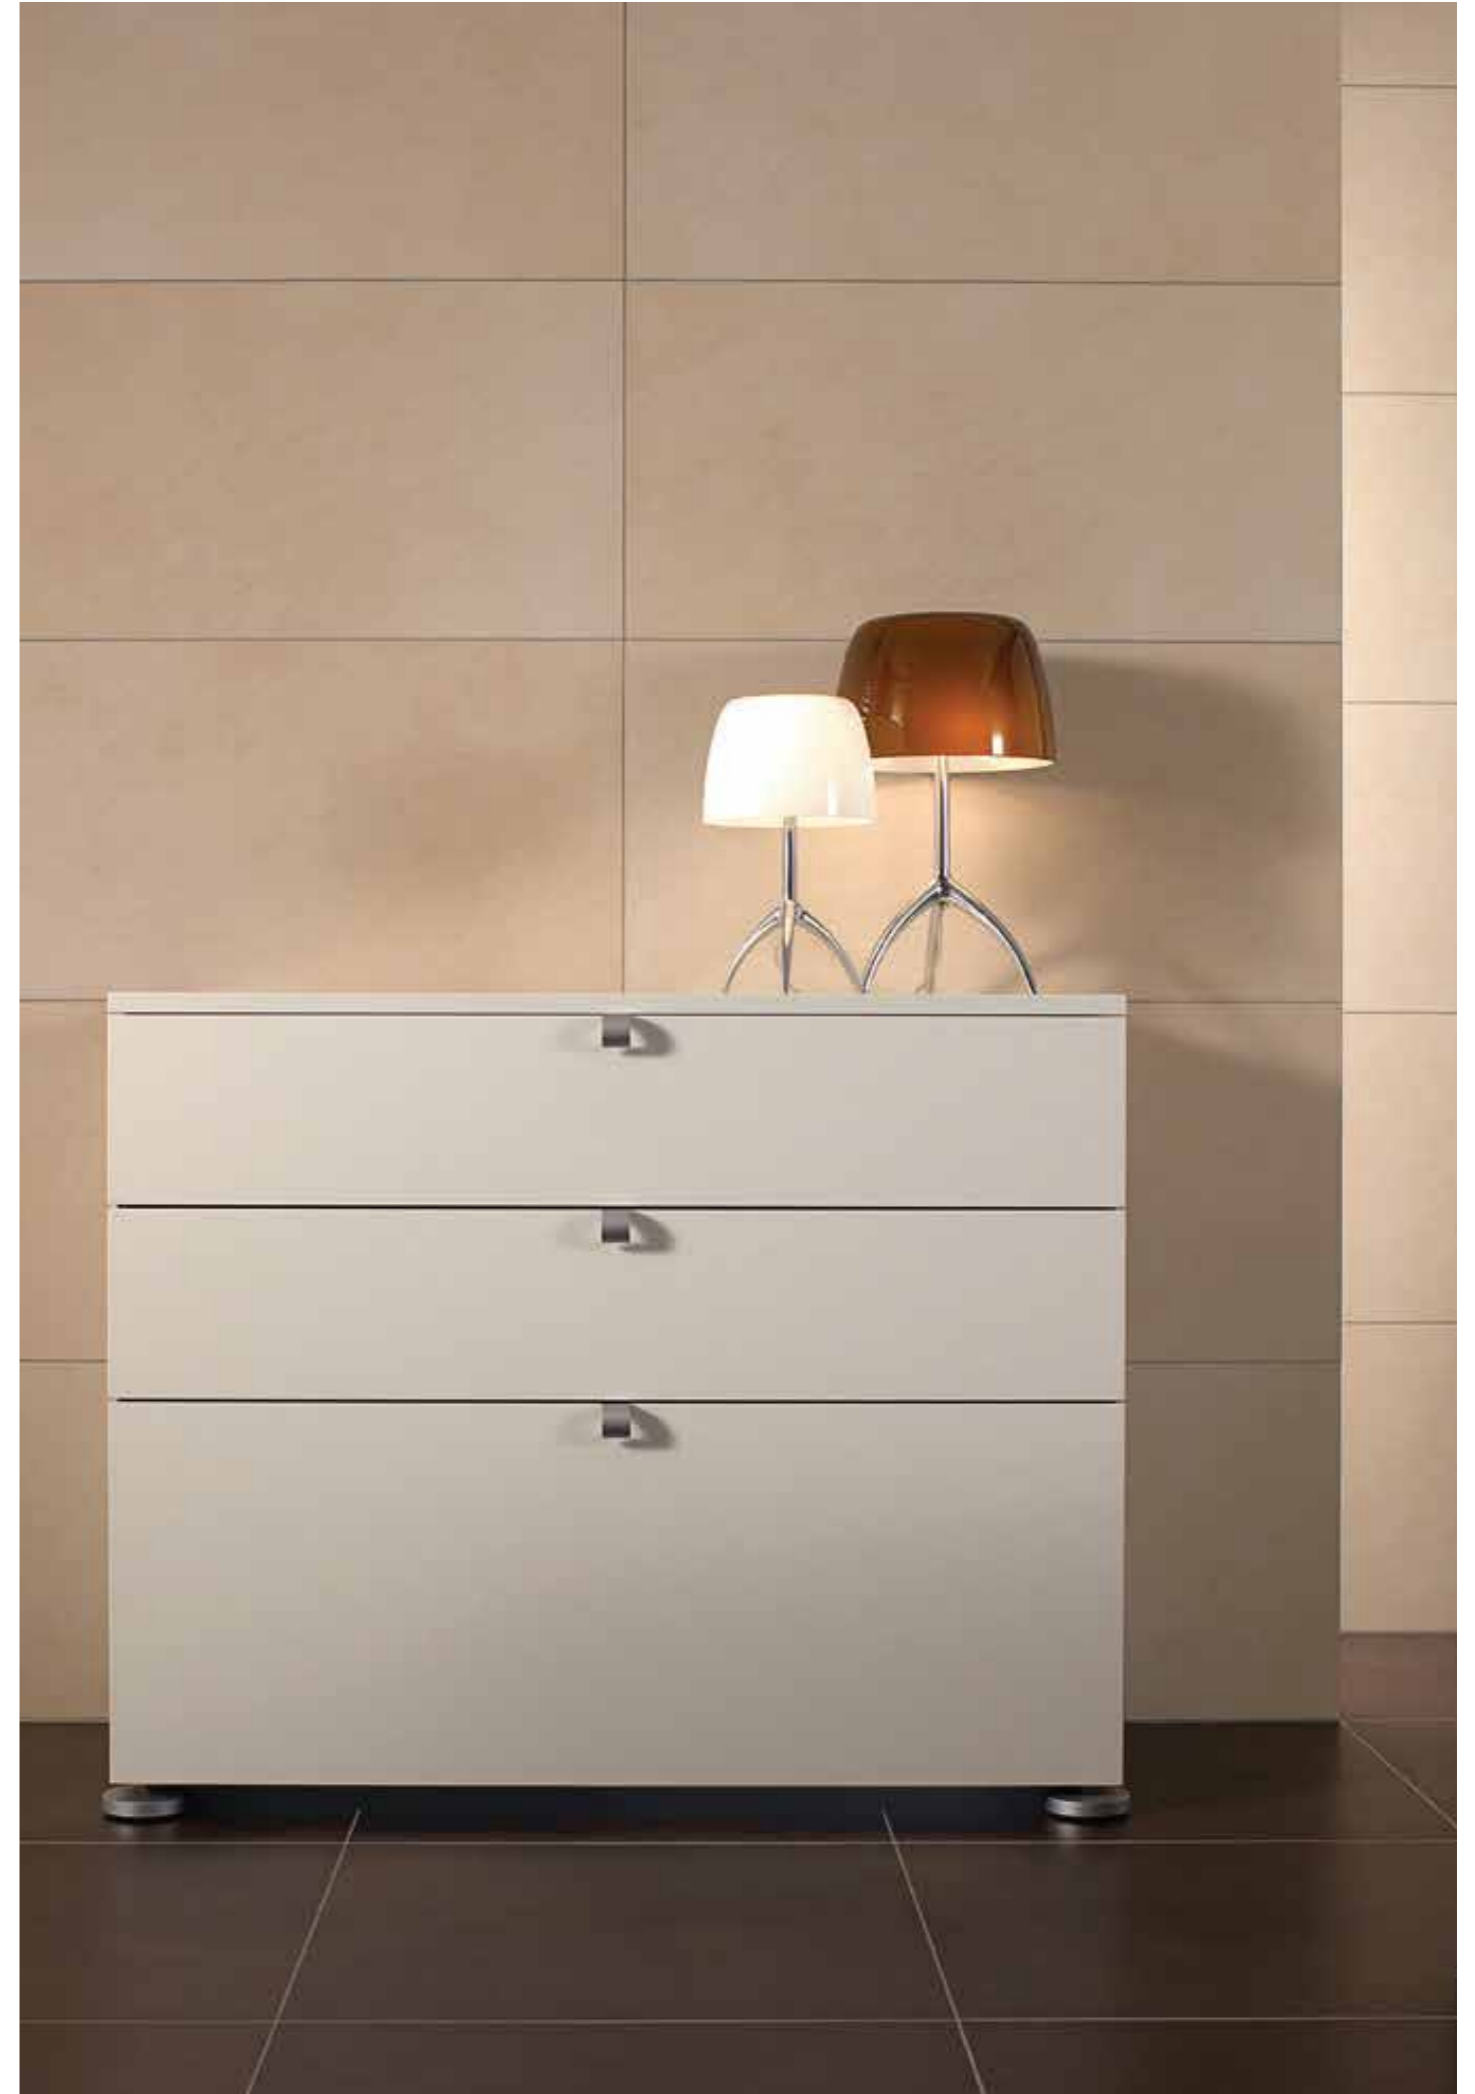

JARDIN

Duvarda açan çiçekler...

*Blooming flowers
on the wall...*

Jardin, heykelsi çiçek formlarından esinleniyor. Karo yüzeylerine taşınan çiçek rölyefleri, buzeri dekorlarla bir araya geldiğinde, tarihi köşkerin dokusunun modern bir yorumunu sunuyor. 40x120 cm ebadındaki çiçekli dekorların rölyefli yüzeyleri, karolarda doğal bir gölge etkisi yaratıyor. Altın efektli alternatifleri de bulunan çiçekli dekorlarla aynı ebatta sunulan buzeri dekorlar ise oyma bezemeli ahşap görünümü veriyor.