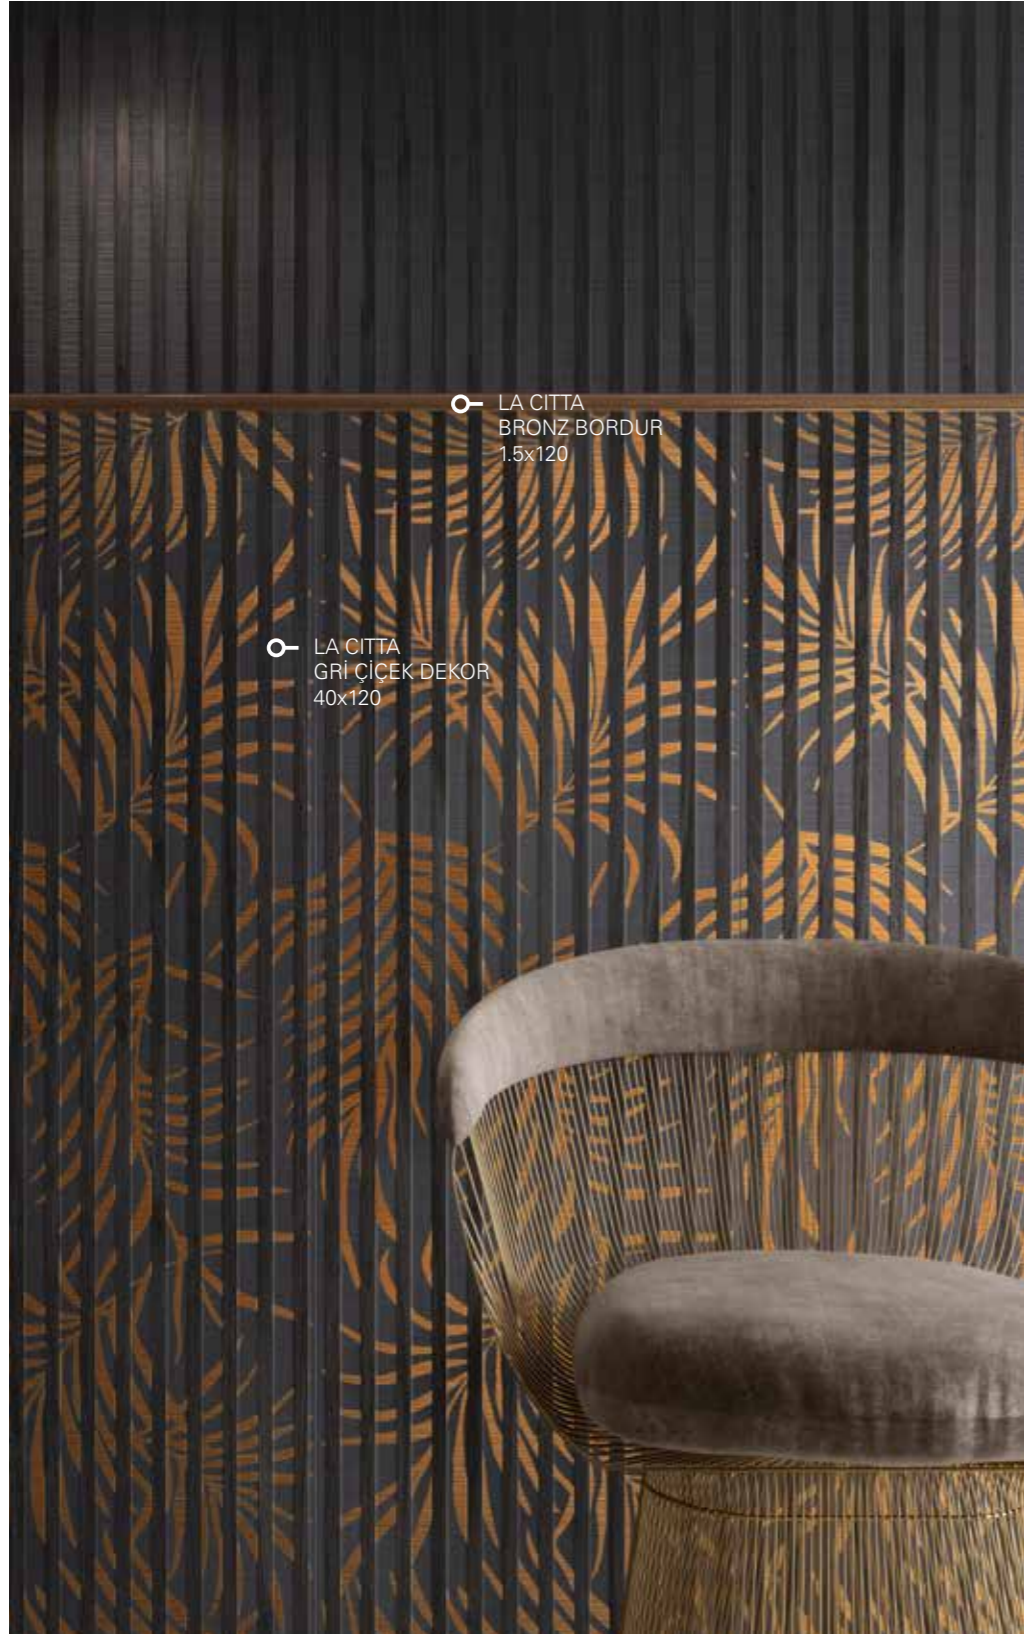

LA CITTA
BEYAZ ÇİZGİ BRONZ
DEKOR 40x120

LA CITTA
BEYAZ ÇİZGİ DEKOR
40x120

LA CITTA
BEYAZ ÇİZGİ BRONZ
DEKOR 40x120

LA CITTA
GRİ ÇİZGİ DEKOR
40x120

^ SUITE ROOMS
> RESTAURANT

NOCTURNE
GOLD CALACATTA
60x60

Duvar Karoları / Wall Tiles