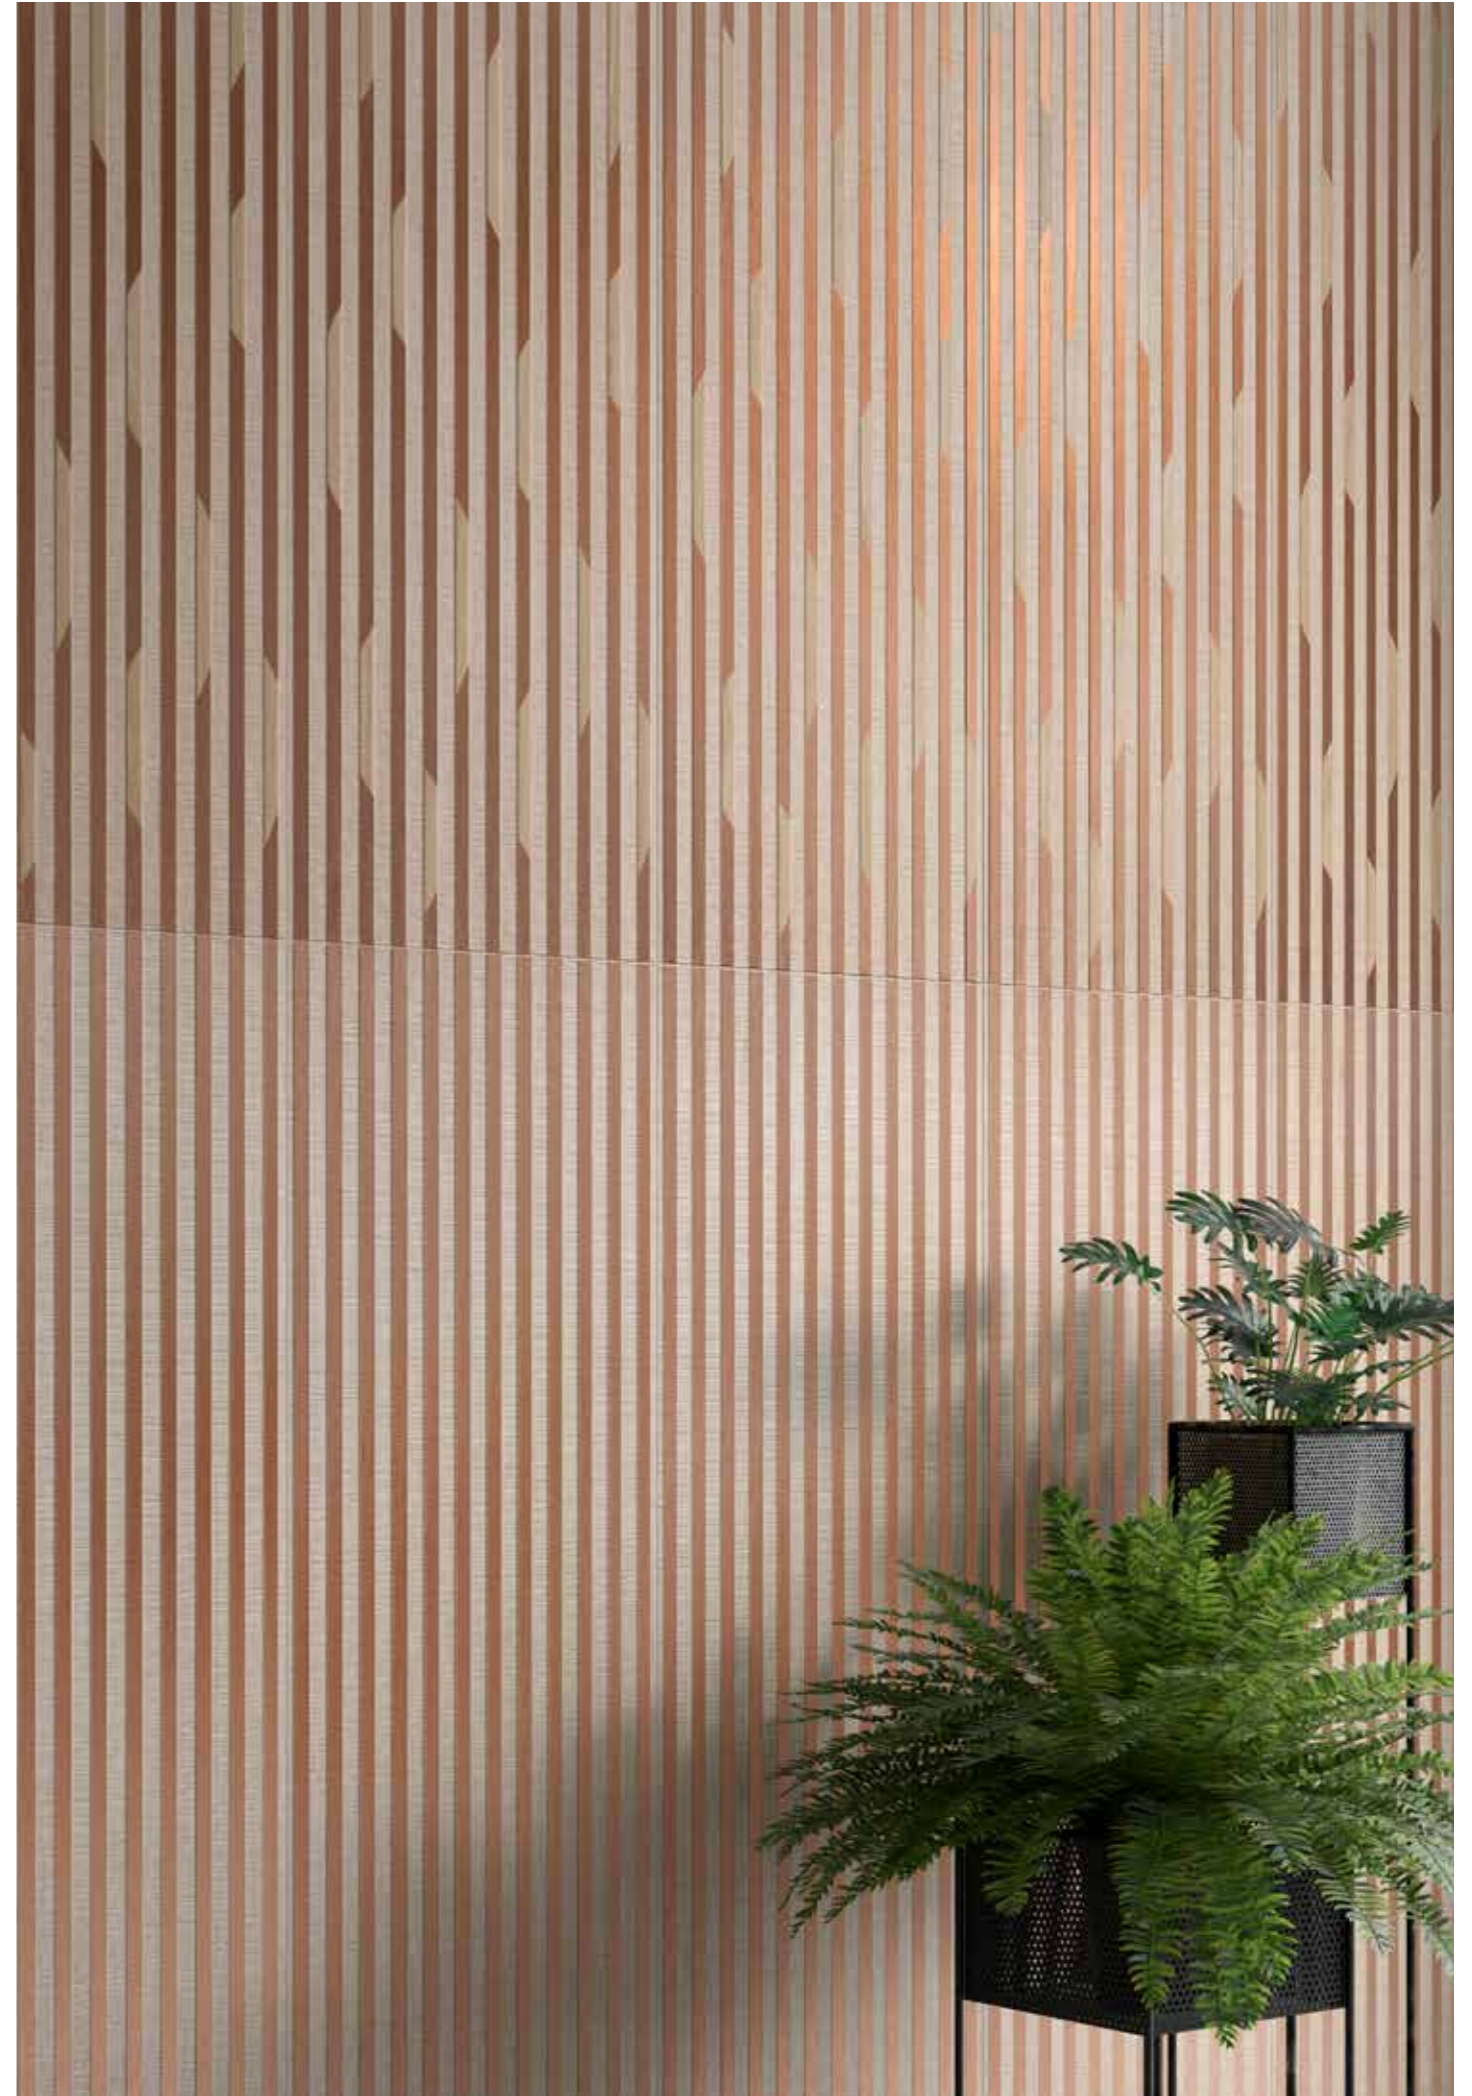

Dekor Ebatları Decor Sizes

Renk Color	Yüzey Surface	Kalınlık Thickness	40x120 cm	1,5x120 cm
Beyaz Çiçek Dekor	Mat	11mm	K1440DU020	
Beyaz Dekor-1	Mat	11mm	K1440DU010	
Beyaz Dekor-2	Mat	11mm	K1440DU030	
Gri Çiçek Dekor	Mat	11mm	K1440DU620	
Gri Dekor-1	Mat	11mm	K1440DU610	
Gri Dekor-2	Mat	11mm	K1440DU630	
Bronz Bordür	Metal	10mm		K1071RR000