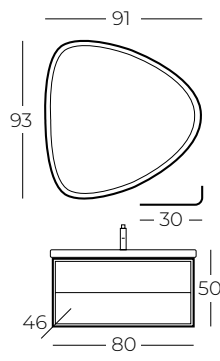

POLA 80'

POLA 135'
BOY DOLABI