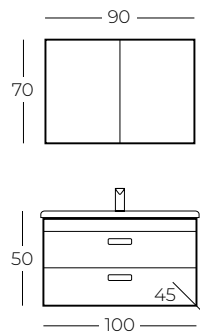

NEST 100'

NEST 85'

NEST 65'

NEST 135'
BOY DOLABI

NEST

Beyaz
White

Antrasit
Anthracite

X SERİSİ