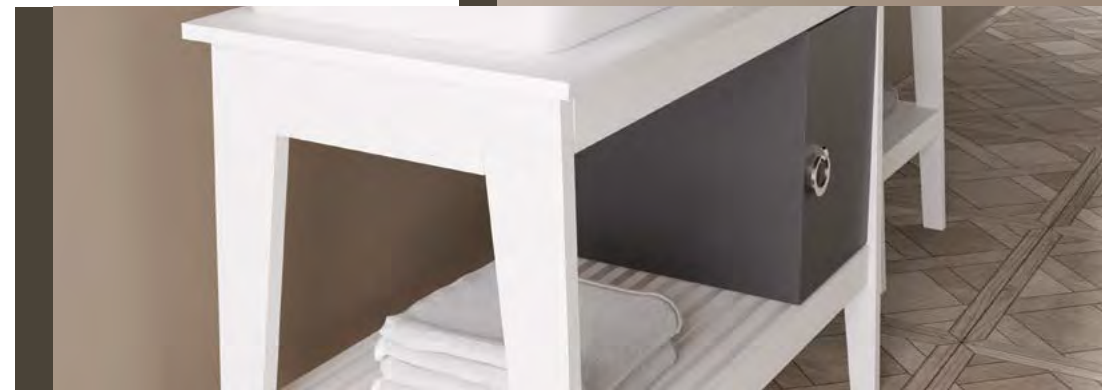

GALA

Beyaz/Antrasit
White/Anthracite