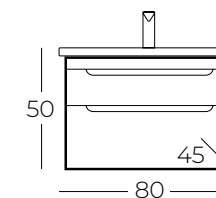

BOY DOLABI
LFT135.01-05

LOFT 80'