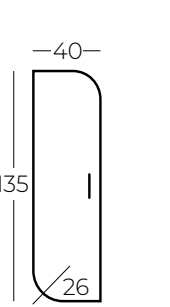

KOZMETİK
IRN120.05-04

ETAJER
IRN120.05-03

ALT MODÜL
IRN120.05-01

IRONY 120'

IRONY 95'

IRONY 135'
BOY DOLABI

SWAN

Siyah
BlackELEKTROSTATİK METAL BOYALI PROFİL AYAK
ELECTROSTATIC PAINT METAL STANDMDF LAM + LAKE BOYA KAPAK
MDF + LACQUER PAINT DOORMDF LAM + LAKE BOYA GÖVDE
MDF + LACQUER PAINT BODYSERAMİK LAVABO
CERAMIC WASHBASINTANDEM RAY ÇEKMECE
TANDEM RAIL DRAWERFRENLİ KAPAK
SOFT CLOSE DOORFÜME CAM TEZGAH
SMOKED GLASS STANDPANO AYNA
PANEL MIRRORAYNA ÜST MODÜL
SWN44-100.04-02BOY DOLABI
SWN135.01-05MAKE-UP AYNA
SWN105-90.03-10MAKE-UP MASA
SWN105.03-09AYNA ÜST MODÜL
SWN32-100.04-02ALT MODÜL
SWN80.04-01