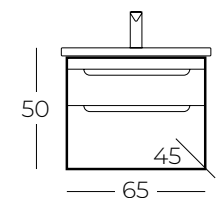

LOFT

Pedro Ceviz/Antrasit
Pedro Walnut/Anthracite

CNC İŞLEMELİ + LAKE BOYA KAPAK
CNC EMBEDDED + LACQUER PAINT DOOR

MDF LAM GÖVDE
MDF BODY

DOLAPLI AYNA
CUPBOARD MIRROR

FRENLİ ÇEKMECE
SOFT DRAWER

FRENLİ KAPAK
SOFT CLOSE DOOR

TANDEM RAY ÇEKMECE
TANDEM RAIL DRAWER

AYNA ÜST MODÜL
LFT80-67.03-02

ALT MODÜL
LFT80.03-01

BOY DOLABI
LFT135.01-05

LOFT 80'

LOFT 65'

LOFT 135'
BOY DOLABI