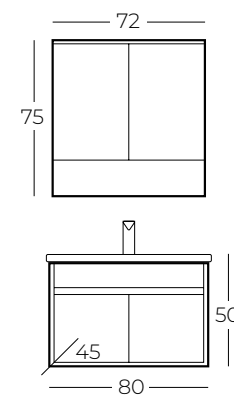

LABİES

Kobalt
Cobalt

Pera
Pera

- MDF LAM GÖVDE
  MDF BODY
- MDF LAM KAPAK
  MDF DOOR
- SERAMİK LAVABO
  CERAMIC WASHBASIN
- DOLAPLI AYNA
  CUPBOARD MIRROR
- FRENLİ KAPAK
  SOFT CLOSE DOOR

LABİES 80'