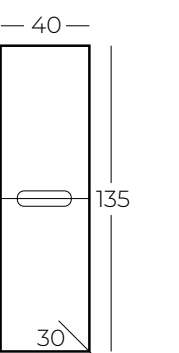

LOFT 135'
BOY DOLABI