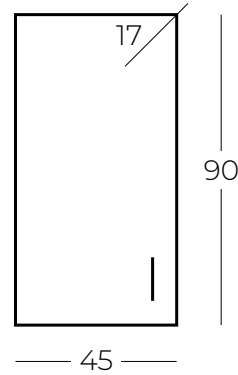

KLOZET ÜSTÜ DOLAP KAĞITLIKLI

Antrasit/Beyaz
Anthracite/White

● ○

Beyaz
White

○

MDF LAM KAPAK
MDF DOOR

MDF LAM GÖVDE
MDF BODY

FRENLİ KAPAK
SOFT CLOSE DOOR

KLOZET ÜSTÜ DOLAP KAĞITLIKLI
KÜK95-1-13