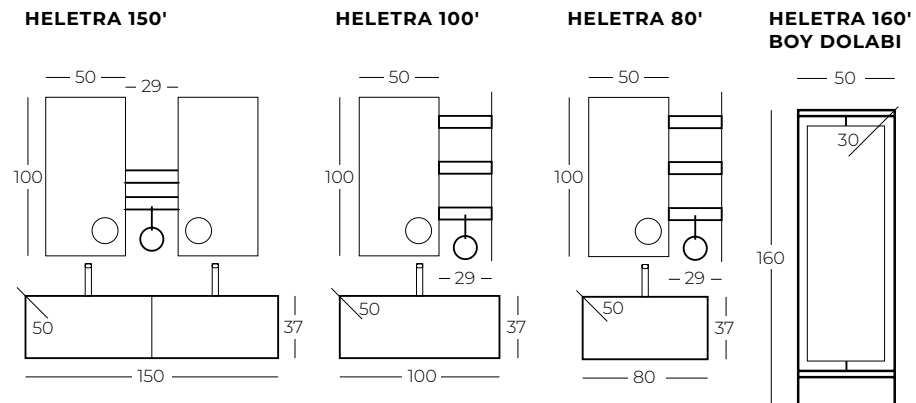

SET-10 200'

SET-10 200'
BOY DOLABI

- FRENLİ ÇEKMECE
SOFT DRAWER
- MDF LAM + ÖZEL LAKE BOYA
MDF + SIGNATURE LACQUER PAINT
- DOKUNMATİK AYNA
TOUCH MIRROR
- LEDLİ AYNA
MIRROR WITH LED
- BUĞU ÇÖZÜCÜ
DEMISTER
- PORSELEN LAVABO
PORCELAIN WASHBASIN
- EL İŞÇİLİĞİ LAVABO
HAND MADE WASHBASIN
- ELEKTROSTATİK METAL BOYALI PROFİL AKSESUAR
ELECTROSTATIC PAINT METAL CASE ACCESSORY
- BAS AÇ
PUSH OPEN
- 360° DÖNEN BOY DOLABI
ROTATING WARDROBE