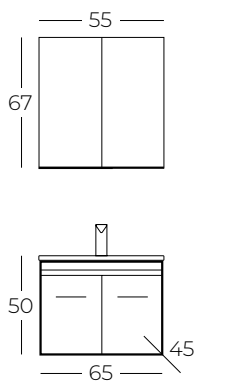

MARIA 100'

MARIA 80'

MARIA 65'

MARIA 135'
BOY DOLABI

BOY DOLABI
IDA135.01-05

- MDF LAM GÖVDE
MDF BODY
- MDF LAM KAPAK
MDF DOOR
- FRENLİ KAPAK
SOFT CLOSE DOOR
- SERAMİK LAVABO
CERAMIC WASHBASIN
- ETAJERLİ KUTULU AYNA
BOX MIRROR WITH SHELVING