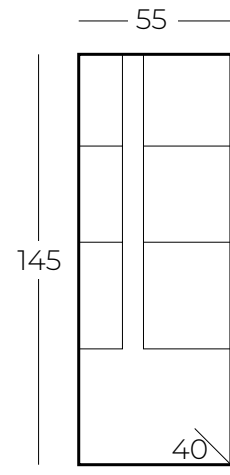

Antrasit/Beyaz
Anthracite/White
●○
Beyaz
White
○