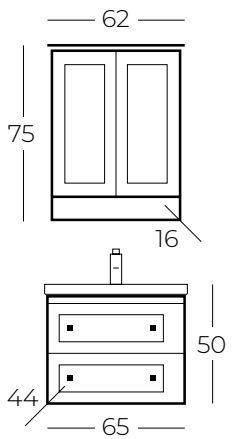

- MDF LAM GÖVDE
  MDF BODY
- HIGH GLOSS KAPAK
  HIGH GLOSS DOOR
- SERAMİK LAVABO
  CERAMIC WASHBASIN
- DOLAPLI AYNA
  CUPBOARD MIRROR
- FRENLİ KAPAK
  SOFT CLOSE DOOR
- FRENLİ ÇEKMECE
  SOFT DRAWER

SIMAR 65'

SIMAR

Antrasit
Anthracite

Beyaz
White