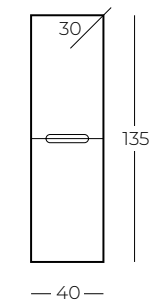

OPAL 135'
BOY DOLABI