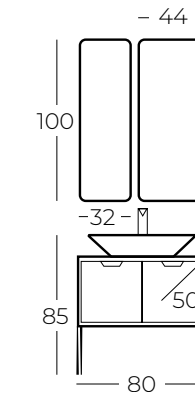

SWAN

Siyah
Black

ELEKTROSTATİK METAL BOYALI PROFİL AYAK
ELECTROSTATIC PAINT METAL STAND

MDF LAM + LAKE BOYA KAPAK
MDF + LACQUER PAINT DOOR

MDF LAM + LAKE BOYA GÖVDE
MDF + LACQUER PAINT BODY

SERAMİK LAVABO
CERAMIC WASHBASIN

TANDEM RAY ÇEKMECE
TANDEM RAIL DRAWER

FRENLİ KAPAK
SOFT CLOSE DOOR

FÜME CAM TEZGAH
SMOKED GLASS STAND

PANO AYNA
PANEL MIRROR

AYNA ÜST MODÜL
SWN44-100.04-02

BOY DOLABI
SWN135.01-05

MAKE-UP AYNA
SWN105-90.03-10

MAKE-UP MASA
SWN105.03-09

AYNA ÜST MODÜL
SWN32-100.04-02

ALT MODÜL
SWN80.04-01

SWAN 110'

SWAN 80'

SWAN 165'
BOY DOLABI

SWAN 105'
MAKE-UP SET