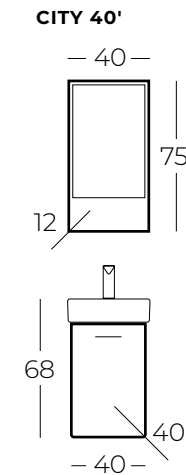

SMART

Antrasit
Anthracite

Beyaz
White

HIGH GLOSS KAPAK
HIGH GLOSS DOOR

MDF LAM GÖVDE
MDF BODY

FRENLİ KAPAK
SOFT CLOSE DOOR

SERAMİK LAVABO
CERAMIC WASHBASIN

DOLAPLI AYNA
CUPBOARD MIRROR

MDF LAM KAPAK
MDF DOOR

MDF LAM GÖVDE
MDF BODY

FRENLİ KAPAK
SOFT CLOSE DOOR

SERAMİK LAVABO
CERAMIC WASHBASIN

DOLAPLI AYNA
CUPBOARD MIRROR

CITY

Pedro Ceviz
Pedro Walnut