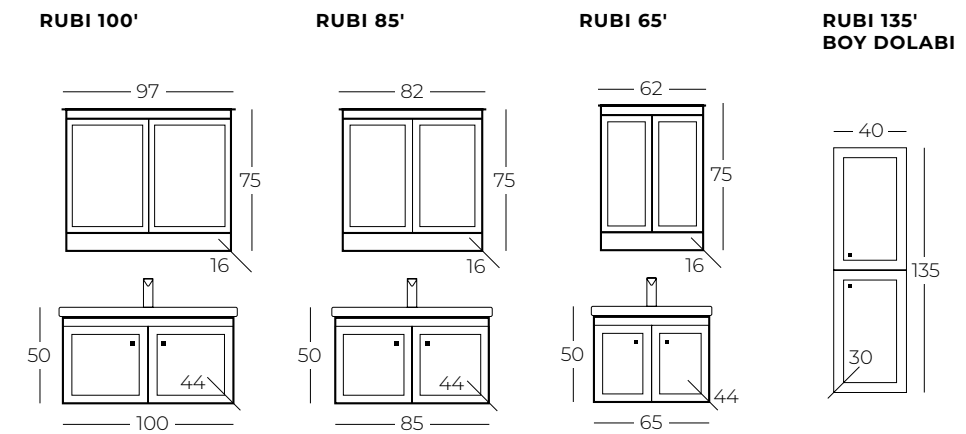

- MDF LAM GÖVDE
  MDF BODY
- HIGH GLOSS KAPAK
  HIGH GLOSS DOOR
- SERAMİK LAVABO
  CERAMIC WASHBASIN
- DOLAPLI AYNA
  CUPBOARD MIRROR
- FRENLİ KAPAK
  SOFT CLOSE DOOR