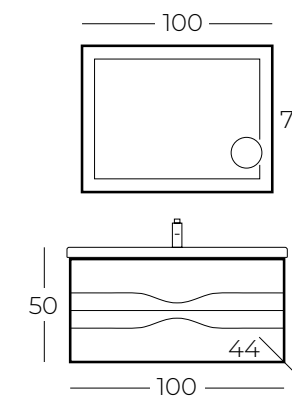

LEDLİ AYNA
MIRROR WITH LED

BÜYÜTEÇLİ AYNA
MAGNIFYING MIRROR

AYNA ÜST MODÜL
SVY100-75.04-02

BOY DOLABI
SVY135.01-05

ALT MODÜL
SVY100.04-01

SAVOY 100'

SAVOY 85'

SAVOY 135'
BOY DOLABI