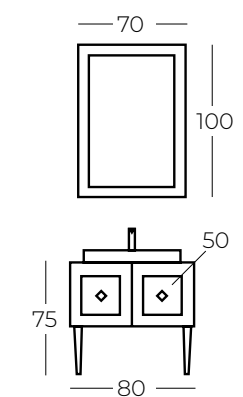

SERAMİK LAVABO
CERAMIC WASHBASIN

FRENLİ KAPAK
SOFT CLOSE DOOR

DOKUNMATİK AYNA
TOUCH MIRROR

AYNA ÜST MODÜL
DVL70-100.03-02

BOY DOLABI
DVL150.01-05

ALT MODÜL
DVL80.03-01

DAVLOS 120'

DAVLOS 80'