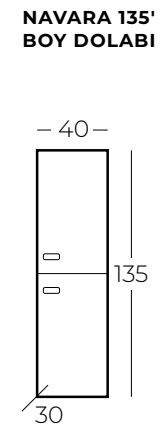

NAVARA

Beyaz
White