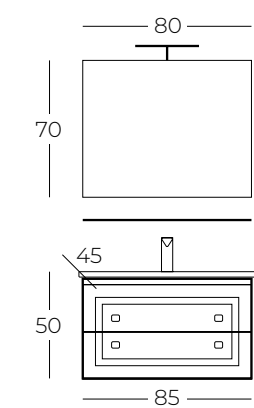

ARTE 85'

ARTE 65'

ARTE 135'
BOY DOLABI

STARE

Kaya Gri
Stone Grey

Antrasit
Anthracite

Beyaz
White

Yeşil Dişbudak
Green Ash