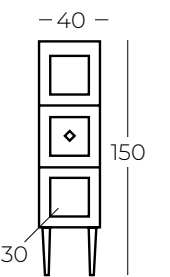

DAVLOS 150'
BOY DOLABI