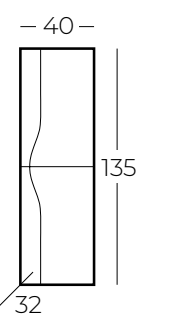

LEDLİ AYNA
MIRROR WITH LED

BÜYÜTEÇLİ AYNA
MAGNIFYING MIRROR

AYNA ÜST MODÜL
SVY100-75.04-02

BOY DOLABI
SVY135.01-05

ALT MODÜL
SVY100.04-01

SAVOY 100'

SAVOY 85'

SAVOY 135'
BOY DOLABI