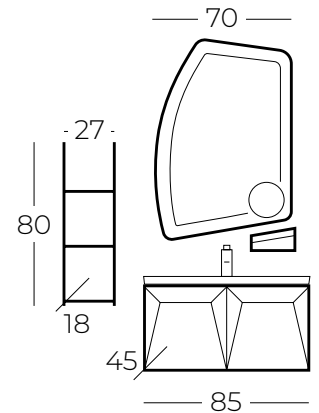

ETAJER
DMN85.05-03

AYNA ÜST MODEL
DMN70-102.05-02

KOZMETİK
DMN85.05-04

BOY DOLABI
DMN135.05-01

DIAMOND 85'

DIAMOND 135'
BOY DOLABI

EL İŞÇİLİĞİ
HAND-MADE

KAYIN MASIF LAKE BOYALI GÖVDE
SOLID BEECH WOOD LACQUER PAINT BODY