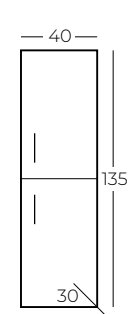

IDEA

Pera/Beyaz
Pera/White

Navaro/Beyaz
Navaro/White

IDEA 85'

IDEA 65'

IDEA 55'

IDEA 135'
BOY DOLABI

AYNA ÜST MODÜL
ZRO95-70.03-02