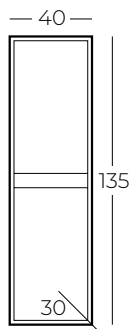

LABİES 135'
BOY DOLABI