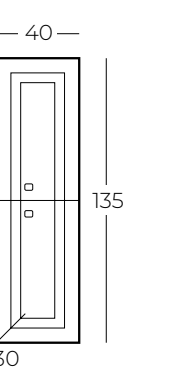

ARTE 85'

ARTE 65'

ARTE 135'
BOY DOLABI

STARE

Kaya Gri
Stone Grey

Antrasit
Anthracite

Beyaz
White

Yeşil Dişbudak
Green Ash