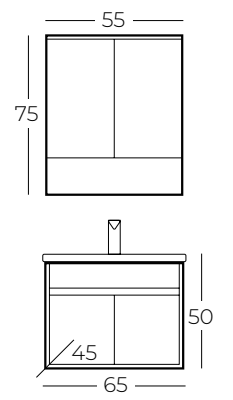

LABİES

Kobalt
Cobalt

Pera
Pera

- MDF LAM GÖVDE
  MDF BODY
- MDF LAM KAPAK
  MDF DOOR
- SERAMİK LAVABO
  CERAMIC WASHBASIN
- DOLAPLI AYNA
  CUPBOARD MIRROR
- FRENLİ KAPAK
  SOFT CLOSE DOOR

LABİES 65'