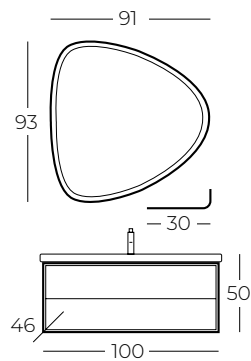

CNC İŞLEMELİ LAKE BOYA ÇEKMECE
CNC EMBEDDED LACQUER PAINT DRAWER

HIGH GLOSS GÖVDE
HIGH GLOSS BODY

FRENLİ KAPAK
SOFT CLOSE DOOR

SERAMİK LAVABO
CERAMIC WASHBASIN

TANDEM RAY ÇEKMECE
TANDEM RAIL DRAWER

FRENLİ ÇEKMECE
SOFT DRAWER

LEDLİ AYNA
MIRROR WITH LEDS

POLA 100'

POLA 80'

POLA 135'
BOY DOLABI

POLA

Gri/Beyaz
Grey/White

Gri/Buz Mavisi
Grey/Ice Blue