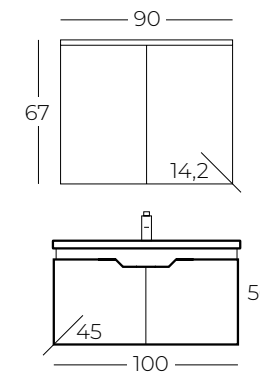

SERAMİK LAVABO
CERAMIC WASHBASIN

DOLAPLI AYNA
CUPBOARD MIRROR

FRENLİ KAPAK
SOFT CLOSE DOOR

AYNA ÜST MODÜL
AYN75-69.03-02

ALT MODÜL
PKT85.03-01

BOY DOLABI
PKT135.01-05

PHUKET 100'

PHUKET 85'