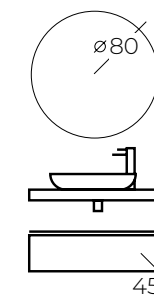

SET-10 200'

SET-10 200'
BOY DOLABI

- FRENLİ ÇEKMECE
SOFT DRAWER
- MDF LAM + ÖZEL LAKE BOYA
MDF + SIGNATURE LACQUER PAINT
- DOKUNMATİK AYNA
TOUCH MIRROR
- LEDLİ AYNA
MIRROR WITH LED
- BUĞU ÇÖZÜCÜ
DEMISTER
- PORSELEN LAVABO
PORCELAIN WASHBASIN
- EL İŞÇİLİĞİ LAVABO
HAND MADE WASHBASIN
- ELEKTROSTATİK METAL BOYALI PROFİL AKSESUAR
ELECTROSTATIC PAINT METAL CASE ACCESSORY
- BAS AÇ
PUSH OPEN
- 360° DÖNEN BOY DOLABI
ROTATING WARDROBE