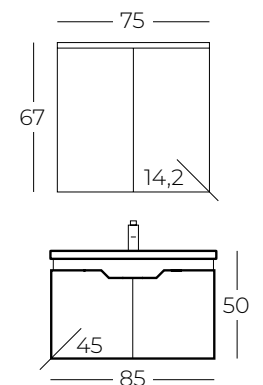

SERAMİK LAVABO
CERAMIC WASHBASIN

DOLAPLI AYNA
CUPBOARD MIRROR

FRENLİ KAPAK
SOFT CLOSE DOOR

AYNA ÜST MODÜL
AYN75-69.03-02

ALT MODÜL
PKT85.03-01

BOY DOLABI
PKT135.01-05

PHUKET 100'

PHUKET 85'