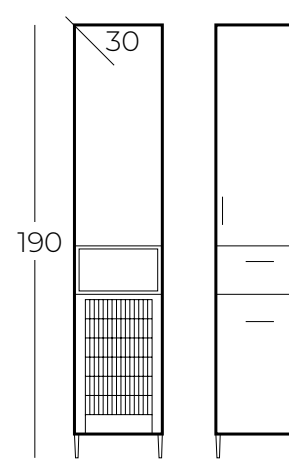

EKO BOY DOLAP SEPETLİ

Antrasit/Beyaz
Anthracite/White
●○
Beyaz
White
○

EKO BOY DOLAP SEPETLİ
EBS190-1-13

MDF LAM KAPAK
MDF DOOR
MDF LAM GÖVDE
MDF BODY
FRENLİ KAPAK
SOFT CLOSE DOOR