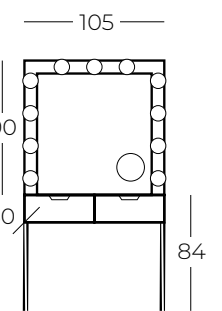

SWAN 105'
MAKE-UP SET