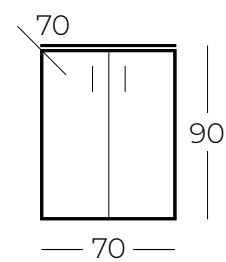

Antrasit/Beyaz
Anthracite/White
●○
Beyaz
White
○