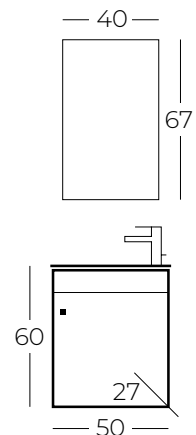

LAKE BOYA KAPAK
LACQUER PAINT DOOR

MDF LAM GÖVDE
MDF BODY

FRENLİ KAPAK
SOFT CLOSE DOOR

SERAMİK LAVABO
CERAMIC WASHBASIN

DOLAPLI AYNA
CUPBOARD MIRROR

LINE 50'

AYNA ÜST MODÜL
COR26-67.03-02