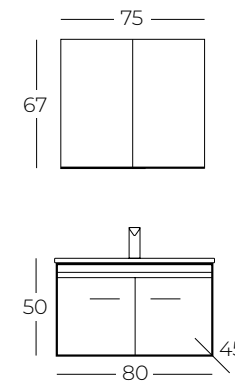

MARIA 100'

MARIA 80'

MARIA 65'

MARIA 135'
BOY DOLABI

BOY DOLABI
IDA135.01-05

- MDF LAM GÖVDE
MDF BODY
- MDF LAM KAPAK
MDF DOOR
- FRENLİ KAPAK
SOFT CLOSE DOOR
- SERAMİK LAVABO
CERAMIC WASHBASIN
- ETAJERLİ KUTULU AYNA
BOX MIRROR WITH SHELVING