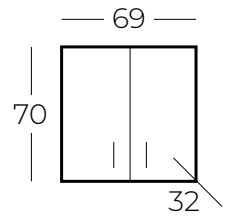

Antrasit/Beyaz
Anthracite/White
●○
Beyaz
White
○