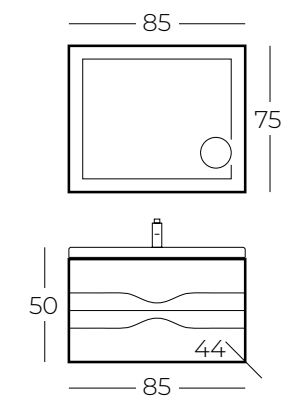

LEDLİ AYNA
MIRROR WITH LED

BÜYÜTEÇLİ AYNA
MAGNIFYING MIRROR

AYNA ÜST MODÜL
SVY100-75.04-02

BOY DOLABI
SVY135.01-05

ALT MODÜL
SVY100.04-01

SAVOY 100'

SAVOY 85'

SAVOY 135'
BOY DOLABI