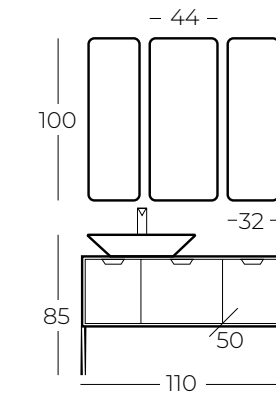

SWAN 110'

SWAN 80'

SWAN 165'
BOY DOLABISWAN 105'
MAKE-UP SET

CASSA

Beyaz/Ahşap Doğal Meşe
White/Wood Natural Oak

Antrasit/Ahşap Doğal Meşe
Anthracite/Wood Natural Oak

CNC İŞLEMELİ MDF LAKE BOYALI GÖVDE
CNC EMBEDDED MDF LACQUER PAINT BODY