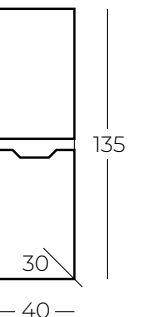

PHUKET 135'
BOY DOLABI