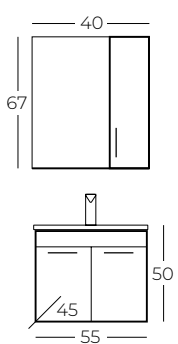

IDEA

Pera/Beyaz
Pera/White

Navaro/Beyaz
Navaro/White

IDEA 85'

IDEA 65'

IDEA 55'

IDEA 135'
BOY DOLABI

AYNA ÜST MODÜL
ZRO95-70.03-02