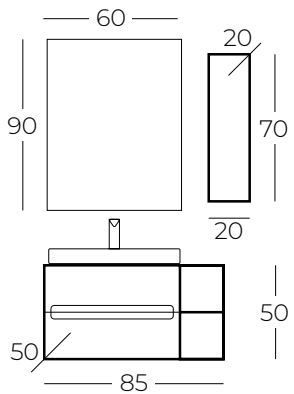

- MDF LAM GÖVDE
  MDF BODY
- MDF LAM + LAKE BOYA KAPAK
  MDF + LACQUER PAINT DOOR
- SERAMİK LAVABO
  CERAMIC WASHBASIN
- PANO AYNA
  PANEL MIRROR
- FRENLİ ÇEKMECE
  SOFT DRAWER

AURORA 85'