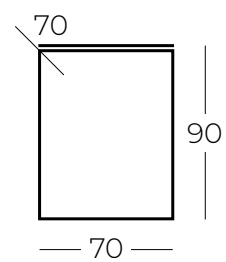

Antrasit/Beyaz
Anthracite/White
●○
Beyaz
White
○