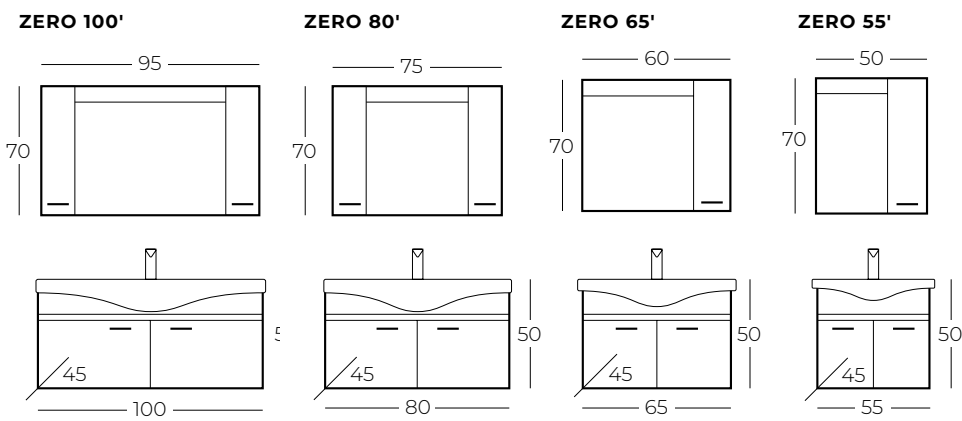

ZERO

Beyaz
White