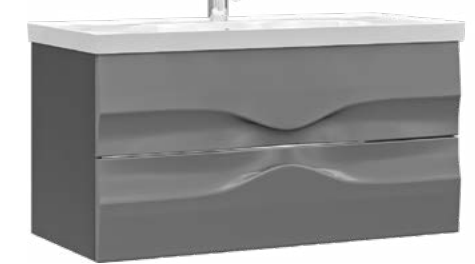

LEDLİ AYNA
MIRROR WITH LED

BÜYÜTEÇLİ AYNA
MAGNIFYING MIRROR

AYNA ÜST MODÜL
SVY100-75.04-02

BOY DOLABI
SVY135.01-05

ALT MODÜL
SVY100.04-01

SAVOY 100'

SAVOY 85'

SAVOY 135'
BOY DOLABI