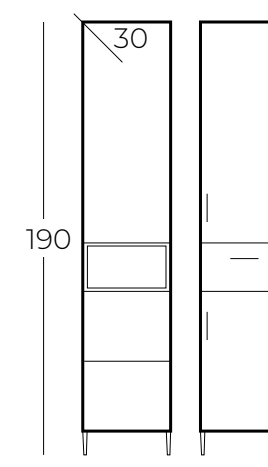

EKO BOY DOLAP ÇEKMECELİ

Antrasit/Beyaz
Anthracite/White
●○
Beyaz
White
○

EKO BOY DOLAP ÇEKMECELİ
EBÇ190-1-13

MDF LAM KAPAK
MDF DOOR
MDF LAM GÖVDE
MDF BODY
FRENLİ KAPAK
SOFT CLOSE DOOR