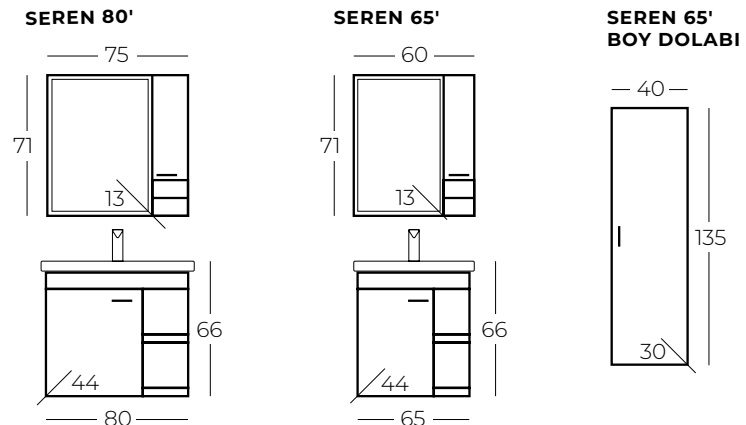

SEREN

Pera
Pera