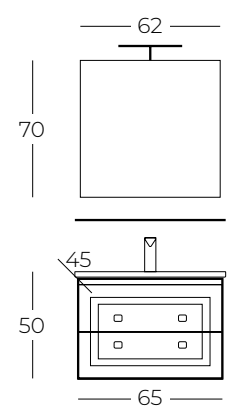

ARTE 85'

ARTE 65'

ARTE 135'
BOY DOLABI

STARE

Kaya Gri
Stone Grey

Antrasit
Anthracite

Beyaz
White

Yeşil Dişbudak
Green Ash