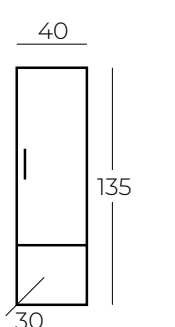

ARIA 135'
BANYO DOLABI