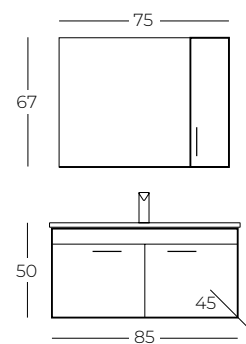

IDEA

Pera/Beyaz
Pera/White

Navaro/Beyaz
Navaro/White

IDEA 85'

IDEA 65'

IDEA 55'

IDEA 135'
BOY DOLABI

AYNA ÜST MODÜL
ZRO95-70.03-02