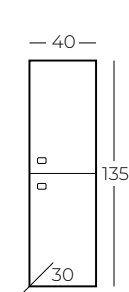

NEST 100'

NEST 85'

NEST 65'

NEST 135'
BOY DOLABI

NEST

Beyaz
White

Antrasit
Anthracite

X SERİSİ