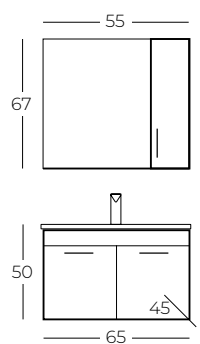

IDEA

Pera/Beyaz
Pera/White

Navaro/Beyaz
Navaro/White

IDEA 85'

IDEA 65'

IDEA 55'

IDEA 135'
BOY DOLABI

AYNA ÜST MODÜL
ZRO95-70.03-02