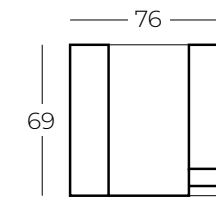

BOY DOLABI
LFT135.01-05

LOFT 80'