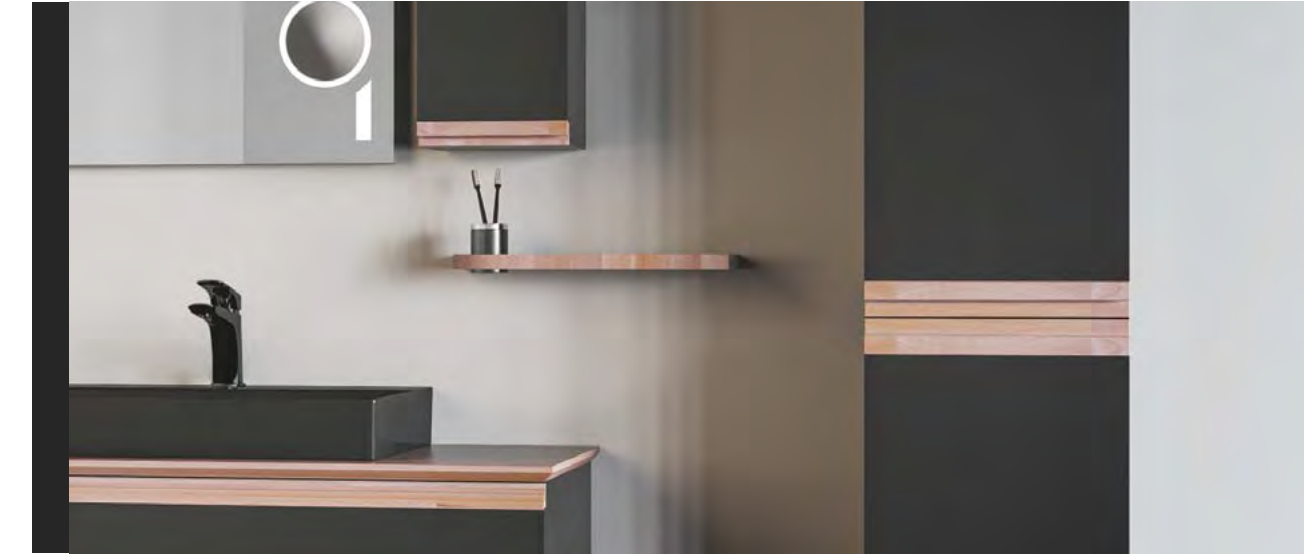

LEGNO

Siyah/Doğal Ahşap Meşe
Black/Natural Wood Oak