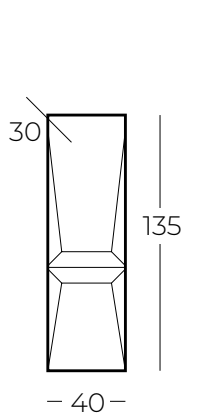

ETAJER
DMN85.05-03

AYNA ÜST MODEL
DMN70-102.05-02

KOZMETİK
DMN85.05-04

BOY DOLABI
DMN135.05-01

DIAMOND 85'

DIAMOND 135'
BOY DOLABI

EL İŞÇİLİĞİ
HAND-MADE

KAYIN MASIF LAKE BOYALI GÖVDE
SOLID BEECH WOOD LACQUER PAINT BODY