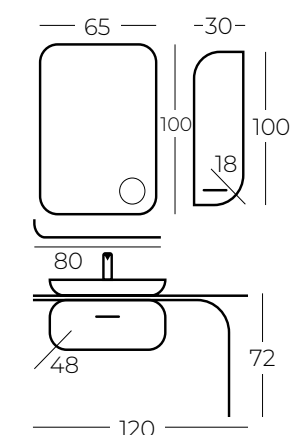

KOZMETİK
IRN120.05-04

ETAJER
IRN120.05-03

ALT MODÜL
IRN120.05-01

IRONY 120'