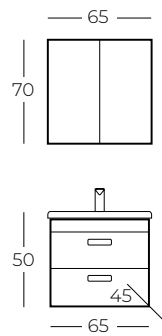

NEST 100'

NEST 85'

NEST 65'

NEST 135'
BOY DOLABI

NEST

Beyaz
White

Antrasit
Anthracite

X SERİSİ