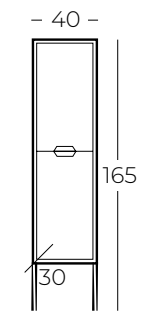

SWAN 165'
BOY DOLABI