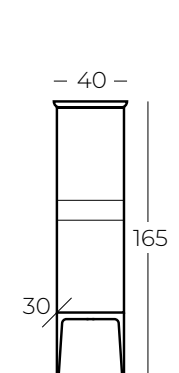

ALT MODÜL
LG100.05-01

BOY DOLABI
LG165.01-05

LEGNO 100'

LEGNO 165'
BOY DOLABI

- HIGH GLOSS GÖVDE
HIGH GLOSS BODY
- HIGH GLOSS KAPAK
HIGH GLOSS DOOR
- FRENLİ KAPAK
SOFT CLOSE DOOR
- SERAMİK LAVABO
CERAMIC WASHBASIN
- TANDEM RAY ÇEKMECE
TANDEM RAIL DRAWER
- FRENLİ ÇEKMECE
SOFT DRAWER
- LEDLİ AYNA
MIRROR WITH LEDS
- BÜYÜTEÇ AYNA
MAGNIFYING GLASS MIRROR