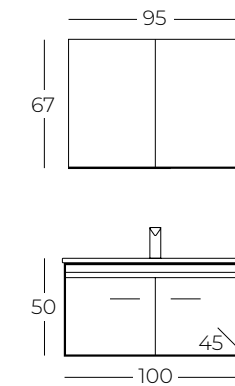

MARIA 100'

MARIA 80'

MARIA 65'

MARIA 135'
BOY DOLABI

BOY DOLABI
IDA135.01-05

- MDF LAM GÖVDE
MDF BODY
- MDF LAM KAPAK
MDF DOOR
- FRENLİ KAPAK
SOFT CLOSE DOOR
- SERAMİK LAVABO
CERAMIC WASHBASIN
- ETAJERLİ KUTULU AYNA
BOX MIRROR WITH SHELVING