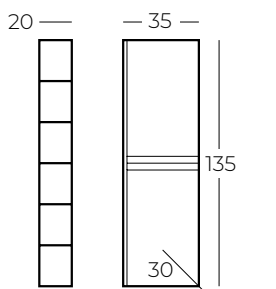

NOBLE 135'
BOY DOLABI