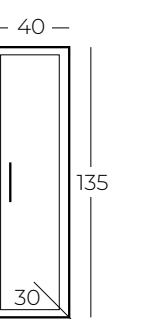

ARIANA 135'
BOY DOLABI