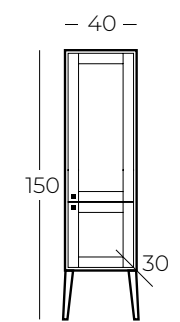

MAJOR 150'
BOY DOLABI