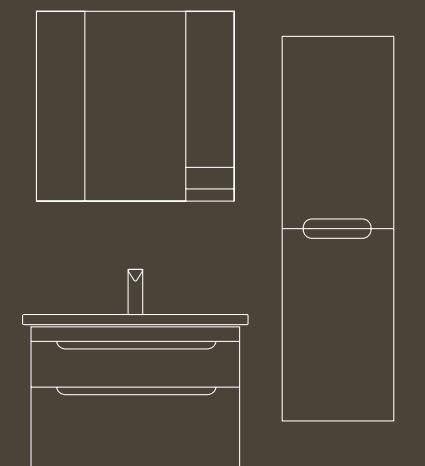

NEST 100'

NEST 85'

NEST 65'

NEST 135'
BOY DOLABI

NEST

Beyaz
White

Antrasit
Anthracite

X SERİSİ