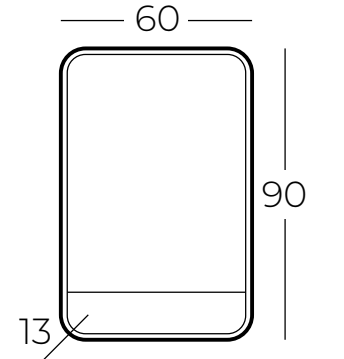

SKALI 100'

SKALI 85'

SKALI 135'
BOY DOLABI

TWIST

Antrasit
Anthracite

Turuncu
Orange

- MDF LAM + LAKE BOYA KAPAK
MDF + LACQUER PAINT DOOR
- MDF LAM + LAKE BOYA GÖVDE
MDF + LACQUER PAINT BODY
- LAKE BOYA + ÇERÇEVELİ AYNA
LACQUER PAINT + FRAMED MIRROR
- SERAMİK LAVABO
CERAMIC WASHBASIN
- FRENLİ KAPAK
SOFT CLOSE DOOR
- BAS AÇ
PUSH OPEN