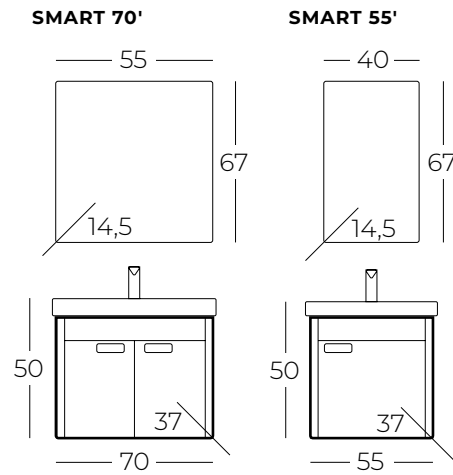

AYNA ÜST MODÜL
CTY40-67.03-02

ALT MODÜL
CTY40.03-01

MDF LAM KAPAK
MDF DOOR

MDF LAM GÖVDE
MDF BODY

FRENLİ KAPAK
SOFT CLOSE DOOR

SERAMİK LAVABO
CERAMIC WASHBASIN

DOLAPLI AYNA
CUPBOARD MIRROR