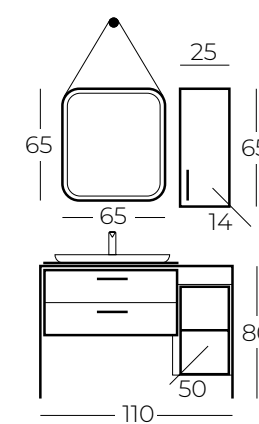

BOY DOLABI
ARI135.01-05

ALT MODÜL
AR110.04-01

ARIA 110'