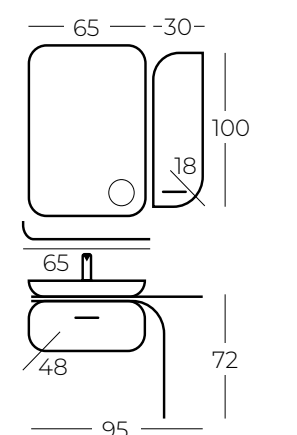

IRONY

Beyaz/Doğal Ahşap Ceviz
White/Natural Wood Walnut

MDF LAM + DOĞAL KAPLAMA GÖVDE
MDF LAM + NATURAL COVERING

MDF LAM + LAKE BOYA KAPAK
MDF + LACQUER PAINT DOOR

SERAMİK LAVABO
CERAMIC WASHBASIN

FRENLİ KAPAK
SOFT CLOSE DOOR

FRENLİ ÇEKMECE
SOFT DRAWER

TANDEM RAY ÇEKMECE
TANDEM RAIL DRAWER

BUÇU ÇÖZÜCÜ
DEMISTER

LEDLİ AYNA
MIRROR WITH LED

DOKUNMATİK AYNA
TOUCH MIRROR

AYNA ÜST MODÜL
CSS65-100.05-02

BOY DOLABI
IRN135.01-05

KOZMETİK
IRN120.05-04

ETAJER
IRN120.05-03

ALT MODÜL
IRN120.05-01

IRONY 120'

IRONY 95'

IRONY 135'
BOY DOLABI