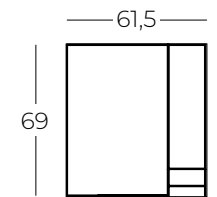

LOFT

Pedro Ceviz/Antrasit
Pedro Walnut/Anthracite

CNC İŞLEMELİ + LAKE BOYA KAPAK
CNC EMBEDDED + LACQUER PAINT DOOR

MDF LAM GÖVDE
MDF BODY

DOLAPLI AYNA
CUPBOARD MIRROR

FRENLİ ÇEKMECE
SOFT DRAWER

FRENLİ KAPAK
SOFT CLOSE DOOR

TANDEM RAY ÇEKMECE
TANDEM RAIL DRAWER

AYNA ÜST MODÜL
LFT80-67.03-02

ALT MODÜL
LFT80.03-01

BOY DOLABI
LFT135.01-05

LOFT 80'

LOFT 65'

LOFT 135'
BOY DOLABI