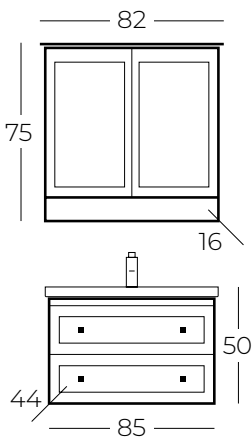

- MDF LAM GÖVDE
  MDF BODY
- HIGH GLOSS KAPAK
  HIGH GLOSS DOOR
- SERAMİK LAVABO
  CERAMIC WASHBASIN
- DOLAPLI AYNA
  CUPBOARD MIRROR
- FRENLİ KAPAK
  SOFT CLOSE DOOR
- FRENLİ ÇEKMECE
  SOFT DRAWER

SIMAR 85'

SIMAR

Antrasit
Anthracite

Beyaz
White