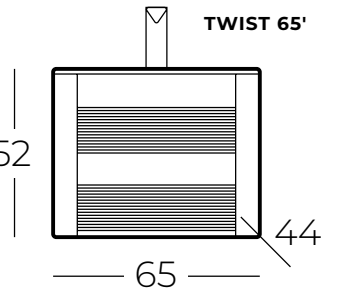

ALT MODÜL
TWS65.03-01