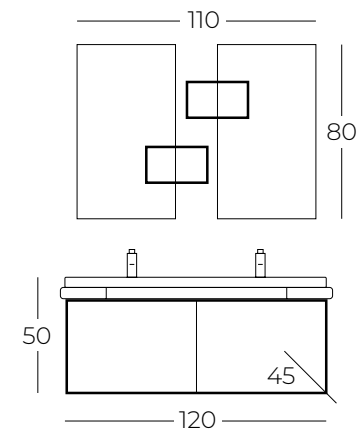

- MDF LAM GÖVDE
  MDF BODY
- MDF LAM + LAKE BOYALI KAPAK
  MDF + LACQUER PAINT DOOR
- FRENLİ KAPAK
  SOFT CLOSE DOOR
- SERAMİK LAVABO
  CERAMIC WASHBASIN
- LEDLİ AYNA
  MIRROR WITH LEDS
- KROM HAVLULUK
  CHROME TOWEL BAR

LOGAN 120'