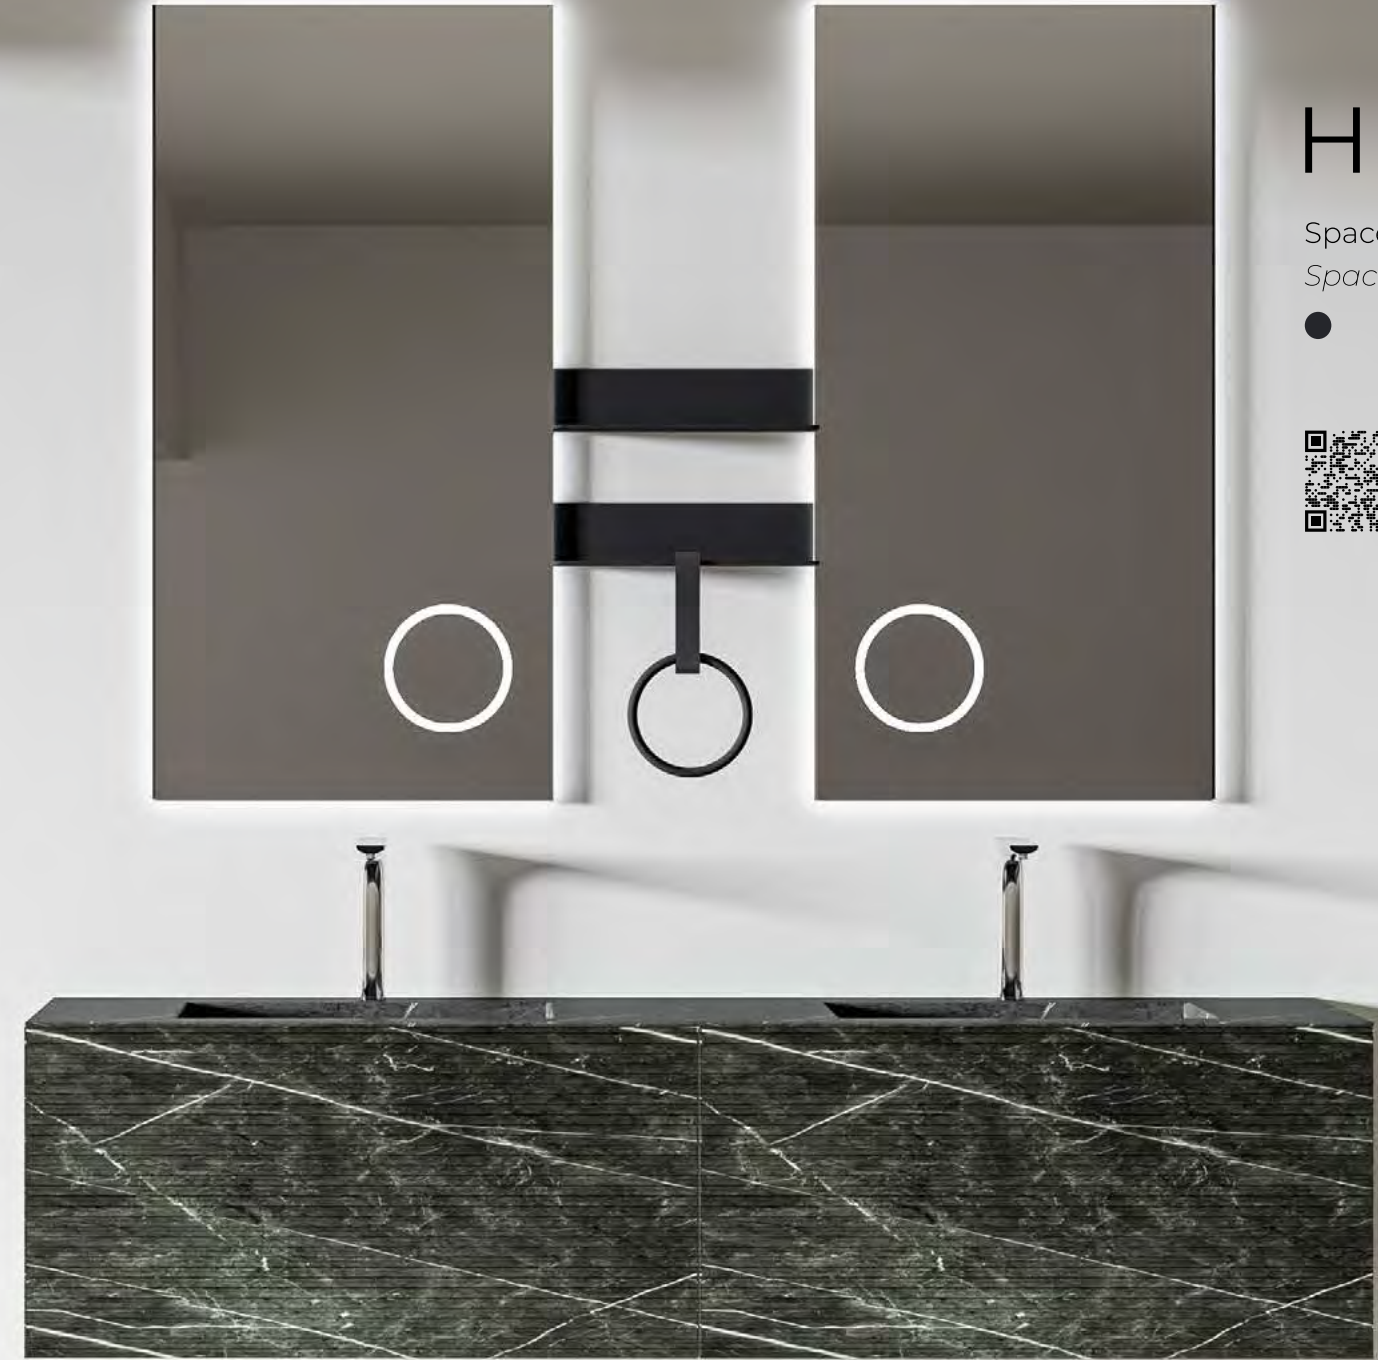

SET-10 200'

SET-10 200'
BOY DOLABI

- FRENLİ ÇEKMECE
SOFT DRAWER
- MDF LAM + ÖZEL LAKE BOYA
MDF + SIGNATURE LACQUER PAINT
- DOKUNMATİK AYNA
TOUCH MIRROR
- LEDLİ AYNA
MIRROR WITH LED
- BUĞU ÇÖZÜCÜ
DEMISTER
- PORSELEN LAVABO
PORCELAIN WASHBASIN
- EL İŞÇİLİĞİ LAVABO
HAND MADE WASHBASIN
- ELEKTROSTATİK METAL BOYALI PROFİL AKSESUAR
ELECTROSTATIC PAINT METAL CASE ACCESSORY
- BAS AÇ
PUSH OPEN
- 360° DÖNEN BOY DOLABI
ROTATING WARDROBE