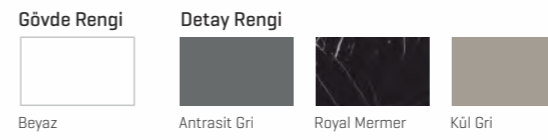

STİL

65 cm	Genişlik	Yükseklik	Derinlik
Alt Modül	65 cm	55 cm	45 cm
Üst Modül	65 cm	66 cm	13,5 cm
Boy Dolabı	35 cm	140 cm	35 cm

Alt - Üst Modül	5.630,00 TL
Boy Dolabı	3.415,00 TL

80 cm	Genişlik	Yükseklik	Derinlik
Alt Modül	80 cm	55 cm	45 cm
Üst Modül	80 cm	66 cm	13,5 cm
Boy Dolabı	35 cm	140 cm	35 cm

Alt - Üst Modül	6.790,00 TL
Boy Dolabı	3.415,00 TL

100 cm	Genişlik	Yükseklik	Derinlik
Alt Modül	100 cm	55 cm	45 cm
Üst Modül	100 cm	66 cm	13,5 cm
Boy Dolabı	35 cm	140 cm	35 cm

Alt - Üst Modül	8.156,00 TL
Boy Dolabı	3.415,00 TL

Ürün Özellikleri

• Gövde ve Kapaklar MDF