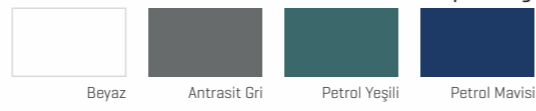

Sümela

Cappucino

Rustik Meşe

Zenit

İNDEX

Ürün Özellikleri

- Gövde ve kapaklar MDF üzeri lake boya
- Frenli Çekmece ve kapaklar
- Üst ayna kapakları bas/aç

**RODOS**