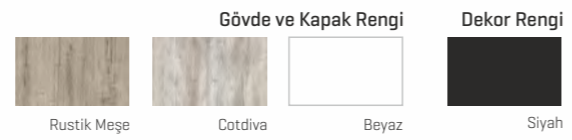

Ürün Özellikleri

- Gövde ve kapaklar MDF
- Frenli kapaklar

AHSEN

65 cm	Genişlik	Yükseklik	Derinlik
Alt Modül	65 cm	55 cm	45 cm
Üst Modül	65 cm	66 cm	13,5 cm
Boy Dolabı	35 cm	140 cm	35 cm

Alt - Üst Modül	5.678,00 TL
Boy Dolabı	3.614,00 TL

80 cm	Genişlik	Yükseklik	Derinlik
Alt Modül	80 cm	55 cm	45 cm
Üst Modül	80 cm	66 cm	13,5 cm
Boy Dolabı	35 cm	140 cm	35 cm

Alt - Üst Modül	6.874,00 TL
Boy Dolabı	3.614,00 TL

100 cm	Genişlik	Yükseklik	Derinlik
Alt Modül	100 cm	55 cm	45 cm
Üst Modül	100 cm	66 cm	13,5 cm
Boy Dolabı	35 cm	140 cm	35 cm

Alt - Üst Modül	8.585,00 TL
Boy Dolabı	3.614,00 TL