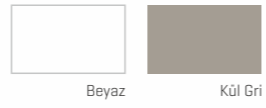

Ürün Özellikleri

- Gövde ve kapaklar MDF
- Frenli çekmece ve kapaklar
- Led aydınlatmalı ayna

Gövde ve Kapak Rengi

Beyaz

Kül Gri