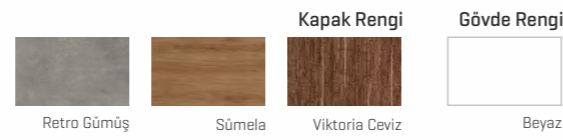

Ürün Özellikleri

• Gövde ve kapaklar MDF

UNO

55 cm	Genişlik	Yükseklik	Derinlik
Alt Modül	55 cm	72 cm	45 cm
Üst Modül	55 cm	66 cm	13,5 cm
Boy Dolabı	35 cm	140 cm	35 cm

Alt - Üst Modül	3.287,00 TL
Boy Dolabı	3.236,00 TL

65 cm	Genişlik	Yükseklik	Derinlik
Alt Modül	65 cm	72 cm	45 cm
Üst Modül	65 cm	66 cm	13,5 cm
Boy Dolabı	35 cm	140 cm	35 cm

Alt - Üst Modül	3.895,00 TL
Boy Dolabı	3.236,00 TL

80 cm	Genişlik	Yükseklik	Derinlik
Alt Modül	80 cm	72 cm	45 cm
Üst Modül	80 cm	66 cm	13,5 cm
Boy Dolabı	35 cm	140 cm	35 cm

Alt - Üst Modül	4.393,00 TL
Boy Dolabı	3.236,00 TL

100 cm	Genişlik	Yükseklik	Derinlik
Alt Modül	100 cm	72 cm	45 cm
Üst Modül	100 cm	66 cm	13,5 cm
Boy Dolabı	35 cm	140 cm	35 cm

Alt - Üst Modül	5.502,00 TL
Boy Dolabı	3.236,00 TL