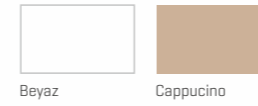

Gövde ve Kapak Rengi

Beyaz

Cappuccino