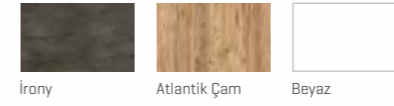

Gövde ve Kapak Rengi

İrony

Atlantik Çam

Beyaz