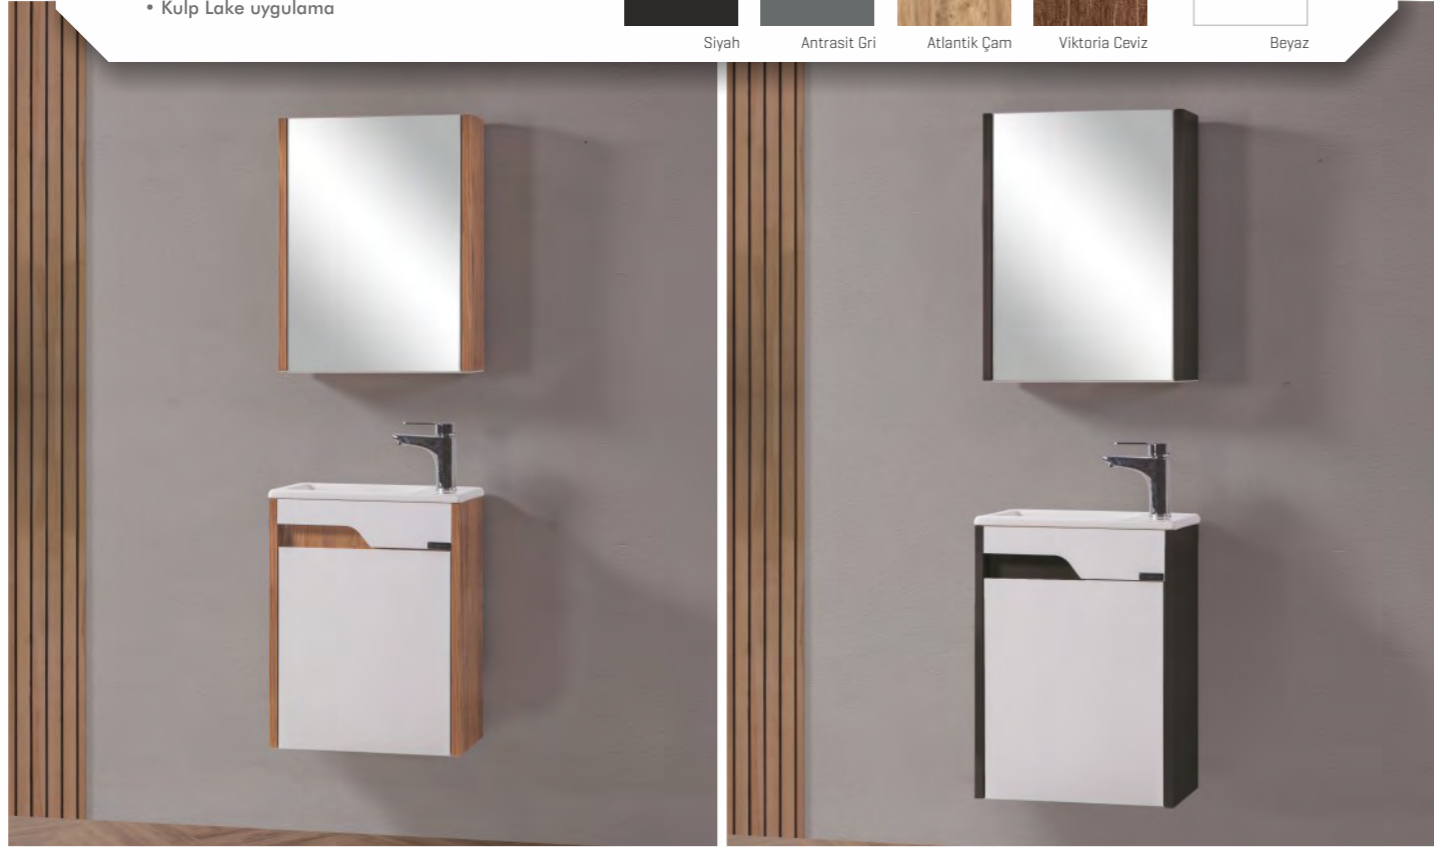

**Ürün Özellikleri**

- Gövde ve kapaklar MDF
- Metal kulp

NEON

60 cm	Genişlik	Yükseklik	Derinlik
Alt Modül	60 cm	55 cm	41 cm
Üst Modül	49 cm	66 cm	13,5 cm

Alt - Üst Modül 4.186,00 TL

Ürün Özellikleri

- Gövde ve kapaklar MDF
- Kulp Lake uygulama

Siyah

Antrasit Gri

Atlantik Çam

Viktoria Ceviz

Gövde Rengi**Kapak Rengi**

Beyaz

**TOTTİ**

22x44 cm	Genişlik	Yükseklik	Derinlik
Alt Modül	44 cm	55 cm	22 cm
Üst Modül	40 cm	55 cm	13,5 cm
Alt - Üst Modül	3.631,00 TL		