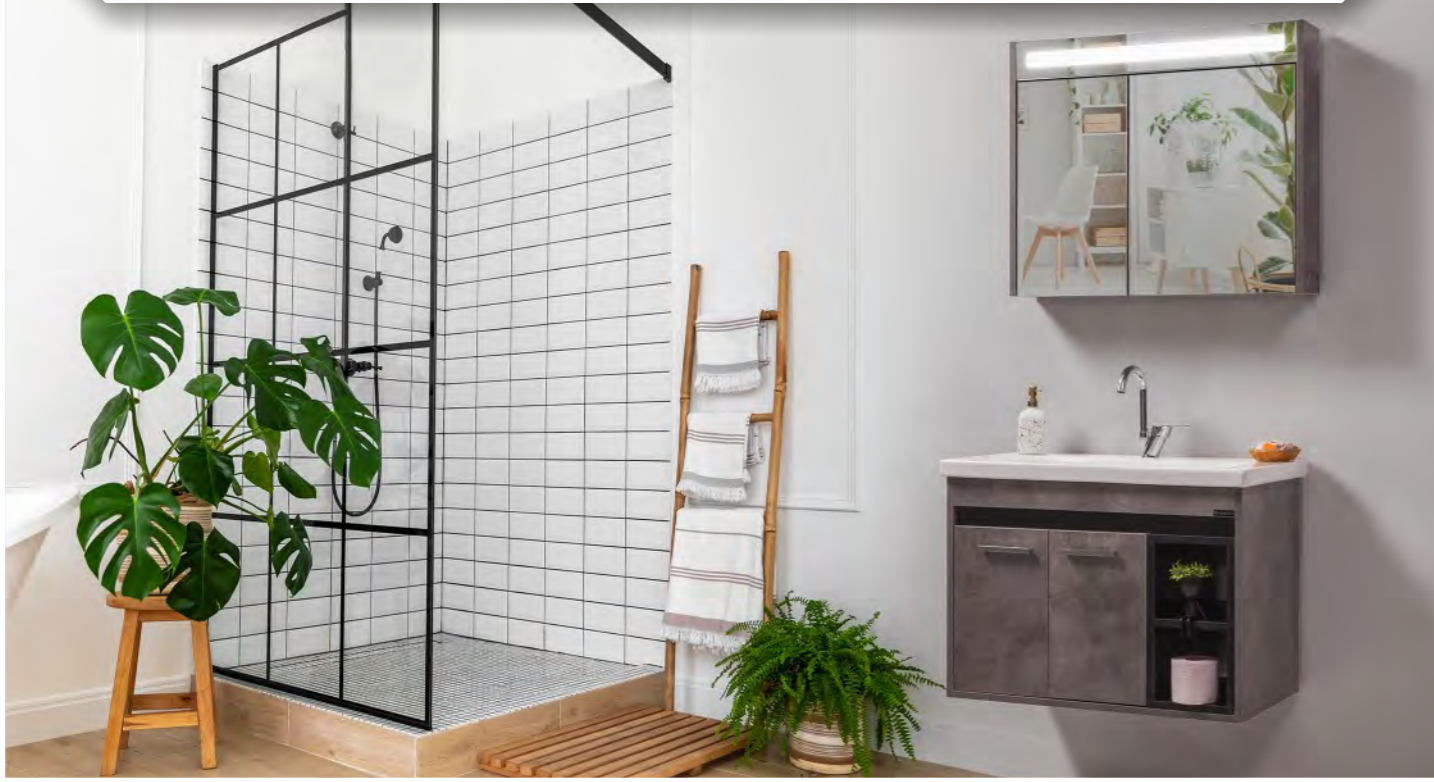

Gövde ve Kapak Rengi

Beyaz

İrony

Atlantik Çam

Retro Gümüş

LİMRA

65 cm	Genişlik	Yükseklik	Derinlik
Alt Modül	65 cm	55 cm	45 cm
Üst Modül	65 cm	66 cm	13,5 cm
Boy Dolabı	35 cm	140 cm	35 cm

Alt - Üst Modül	6.146,00 TL
Boy Dolabı	3.614,00 TL