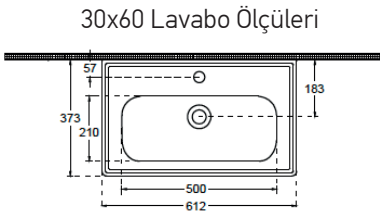

Mare 60 cm

Mare 60 cm

MARE
60 - 80 cm

Mare 80 cm

TR. Malzemelerle birleştirilmiş bir stil geliştirin. Muhteşem şekli ile geometrik paralel hatlarıyla banyonuzda harikalar yaratır.

EN. Develop a style combined with materials. It creates wonders in your bathroom with its magnificent shape and geometric parallel lines.