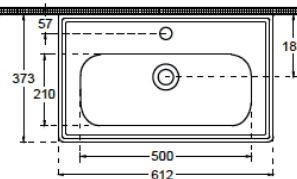

37 x 60 cm Lavabo Ölçüleri