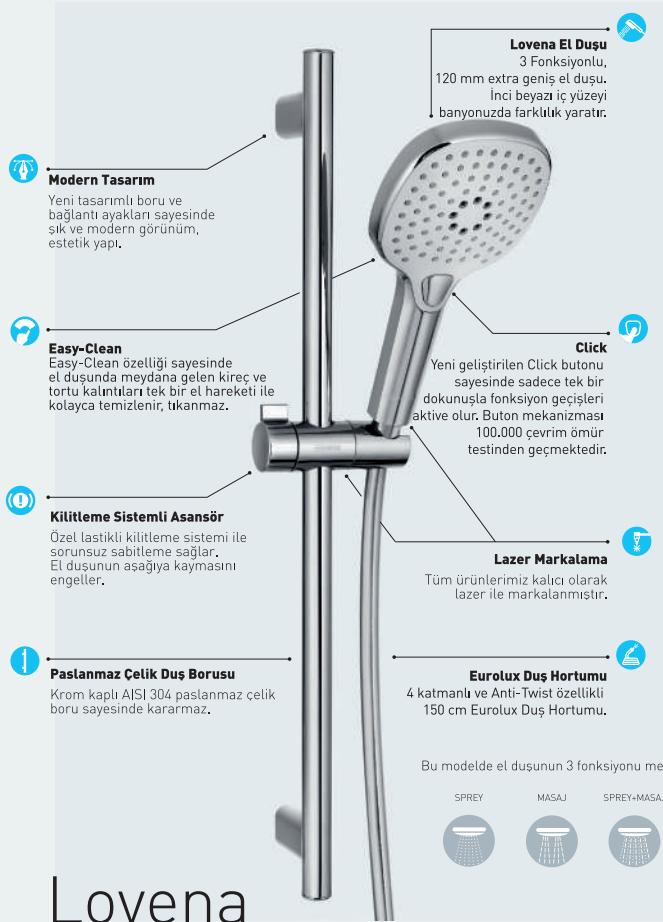

Modern Tasarım
Yeni tasarımlı boru ve bağlantı ayakları sayesinde sık ve modern görünüm, estetik yapı.

Paslanmaz Çelik Duş Borusu
Krom kaplı AISI 304 paslanmaz çelik boru sayesinde kararır.

Lovena El Duşu
3 Fonksiyonlu, 120 mm extra geniş el duşu. İnci beyazı iç yüzeyi banyonuzda farklılık yaratır.

Click
Yeni geliştirilen Click butonu sayesinde sadece tek bir dokunuşla fonksiyon geçişleri aktive olur. Buton mekanizması 100.000 çevrim ömür testinden geçmektedir.

Lazer Markalama
Tüm ürünlerimiz kalıcı olarak lazer ile markalanmıştır.

Eurolux Duş Hortumu
4 katmanlı ve Anti-Twist özellikli 150 cm Eurolux Duş Hortumu.

Bu modelde el duşunun 3 fonksiyonu mevcuttur.

Lovena

PS-2220