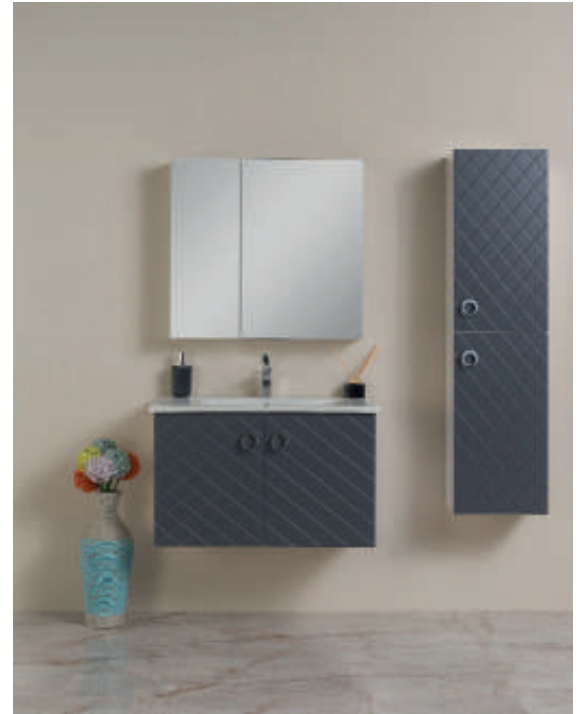

60 - 80 cm

Flora 80 cm

Flora 60 cm

Renk Seçenekleri Color Options
Beyaz - Antrasit White - Anthracite

SMART

Collection

46

Smart 85 cm