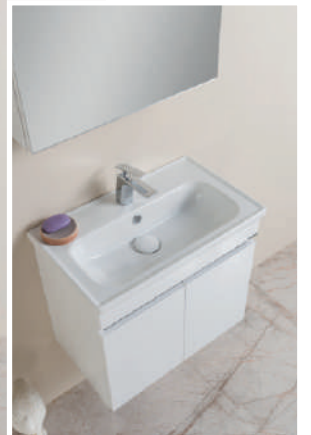

Renk Seçenekleri Color Options
Beyaz / Antrasit White / Anthracite

Mare 80 cm

30x60 Lavabo Ölçüleri

30x80 Lavabo Ölçüleri

MARE

60 - 80 cm

Mare 60 cm

Renk Seçenekleri