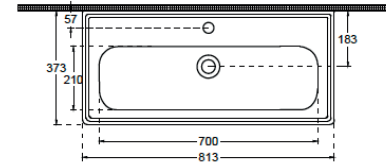

Renk Seçenekleri Color Options
Beyaz / Antrasit White / Anthracite

Mare 80 cm

30x60 Lavabo Ölçüleri

30x80 Lavabo Ölçüleri

MARE

60 - 80 cm

Mare 60 cm

Renk Seçenekleri