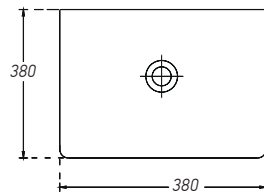

Pietra 60 cm

38 x 38 cm Lavabo Ölçüleri

TR. Doğal malzemeler modern ve yenilikçi malzemelerle el ele gider. Sonuç, sofistike, dinamik bir stile sahip bir mobilya çözümüdür.

EN. Natural materials go hand in hand with modern, innovative ones. The result is a furnishing solution with a sophisticated, dynamic style.