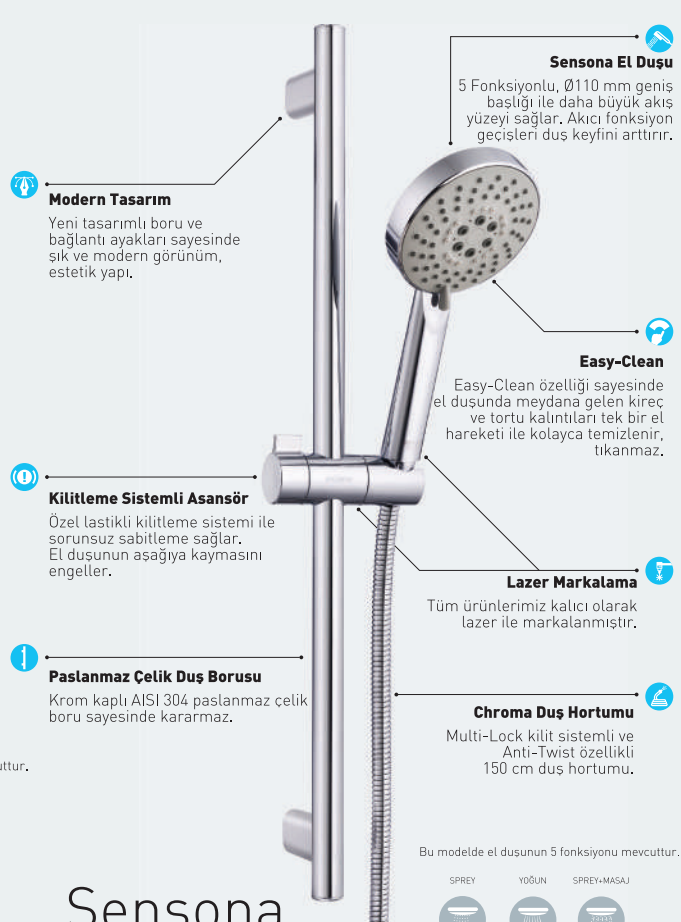

Modern Tasarım
Yeni tasarımlı boru ve bağlantı ayakları sayesinde sık ve modern görünüm, estetik yapı.

Easy-Clean
Easy-Clean özelliği sayesinde el duşunda meydana gelen kireç ve tortu kalıntıları tek bir el hareketi ile kolayca temizlenir, tıkanmaz.

Kilitleme Sistemli Asansör
Özel lastikli kilitleme sistemi ile sorunsuz sabitleme sağlar. El duşunun aşağıya kaymasını engeller.

Paslanmaz Çelik Duş Borusu
Krom kaplı AISI 304 paslanmaz çelik boru sayesinde kararır.

Sensona El Duşu
5 Fonksiyonlu, Ø110 mm geniş başlığı ile daha büyük akış yüzeyi sağlar. Akıcı fonksiyon geçişleri duş keyfini artırır.

Easy-Clean
Easy-Clean özelliği sayesinde el duşunda meydana gelen kireç ve tortu kalıntıları tek bir el hareketi ile kolayca temizlenir, tıkanmaz.

Lazer Markalama
Tüm ürünlerimiz kalıcı olarak lazer ile markalanmıştır.

Chroma Duş Hortumu
Multi-Lock kilit sistemli ve Anti-Twist özellikli 150 cm duş hortumu.

Bu modelde el duşunun 5 fonksiyonu mevcuttur.

Sensona

PS-2210