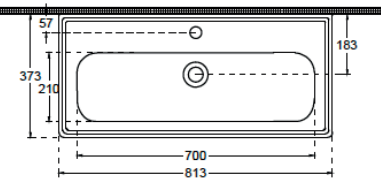

37 x 80 cm Lavabo Ölçüleri