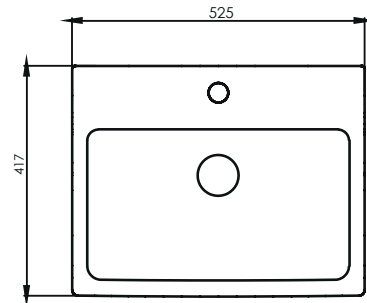

Renk Seçenekleri
Beyaz / Antrasit

Color Options
White / Anthracite