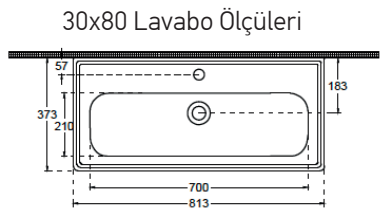

Mare 60 cm

Mare 60 cm

MARE
60 - 80 cm

Mare 80 cm

TR. Malzemelerle birleştirilmiş bir stil geliştirin. Muhteşem şekli ile geometrik paralel hatlarıyla banyonuzda harikalar yaratır.

EN. Develop a style combined with materials. It creates wonders in your bathroom with its magnificent shape and geometric parallel lines.