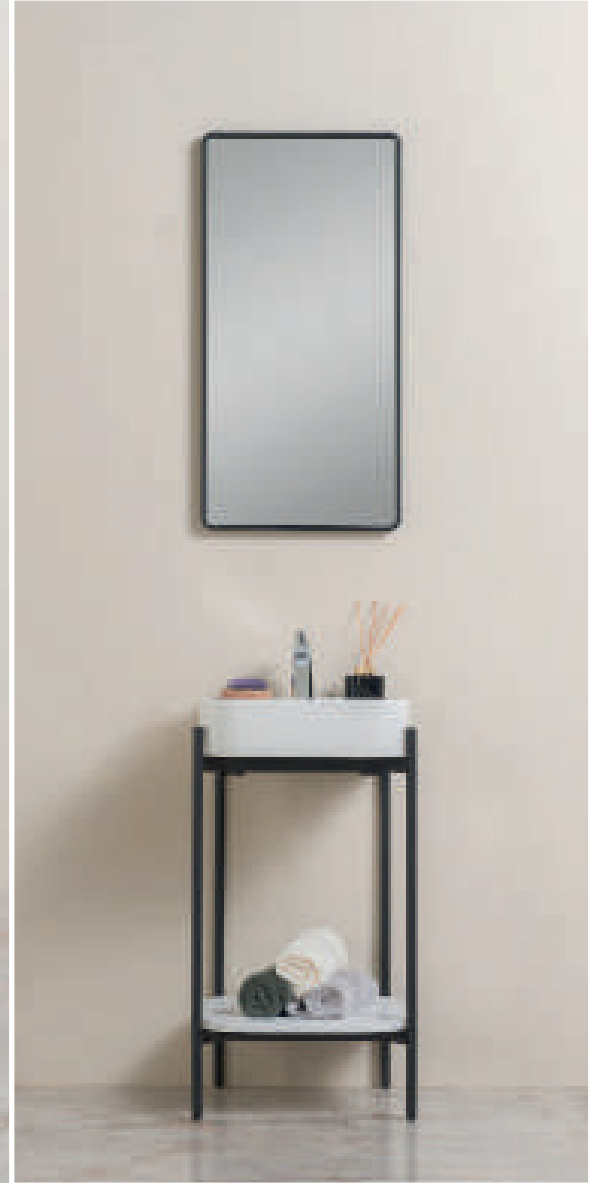

NOVA
60 cm

30

Renk Seçenekleri
Beyaz

Color Options
White

PETRA

Collection

LIVEA®

PETRA
42 cm