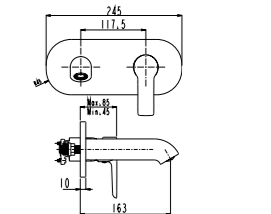

N2121902 KROM ₺3.390 KOLİ İÇİ ADETİ 8