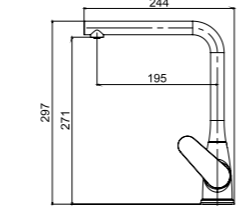

N2066502

KROM

₺3.270

KOLI İÇİ ADETİ 5