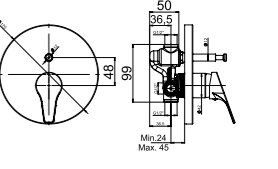

N2181802

KROM

₺2.430

KOLİ İÇİ ADETİ 8