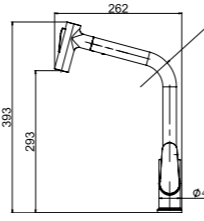

N2042002

KROM

₺6.130

KOLİ İÇİ ADETİ 6