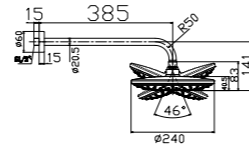

DUŞ BAŞLIKLARI

2023 FİYAT LİSTESİ

NSK
BATH & KITCHEN

DUŞ BAŞLIĞI

N2892120

SİYAH

INTENSE BLACK ₺5.280

KOLİ İÇİ ADETİ 18

Duş Başlığı
(Duvardan Sabitlemeli) (ø240 mm)

DUŞ BAŞLIĞI

N2892119

ALTIN

PVDRONICS ₺4.950

KOLİ İÇİ ADETİ 18

Duş Başlığı
(Duvardan Sabitlemeli) (ø240 mm)

DUŞ BAŞLIĞI

N2892202

KROM

₺11.600

KOLİ İÇİ ADETİ

Yuvarlak Duş Başlığı
(Duvardan Sabitlemeli) (ø500 mm)

DUŞ BAŞLIĞI

N2892302

KROM

₺11.600

KOLİ İÇİ ADETİ

Yuvarlak Duş Başlığı
(Tavandan Sabitlemeli) (ø500 mm)

DUŞ BAŞLIĞI

N2892402

KROM

₺11.900

KOLİ İÇİ ADETİ

Kare Duş Başlığı
(Duvardan Sabitlemeli) (500x500 mm)

DUŞ BAŞLIĞI

N2892502

KROM

₺11.900

KOLİ İÇİ ADETİ

Kare Başlığı
(Tavandan Sabitlemeli) (500x500 mm)

DUŞ BAŞLIĞI

N289415002

KROM

₺3.110

KOLİ İÇİ ADETİ 4

Prizmatik Duş Başlığı
(250x250 mm) (Bağlantı borusu dahil değildir.)

DUŞ BAŞLIĞI

N289435002

KROM

₺2.730

KOLİ İÇİ ADETİ 4

Daire Duş Başlığı
(ø250 mm) (Bağlantı borusu dahil değildir.)

DUŞ BAŞLIKLARI

2023 FİYAT LİSTESİ

NSK
BATH & KITCHEN

DUŞ BAŞLIĞI

N289048102

KROM

₺2.170

KOLİ İÇİ ADETİ 4

Yağmur Duş Başlığı
(ø220 mm) (Bağlantı borusu dahil değildir.)

BLANCA BAŞLIĞI

N289445002

KROM

₺2.170

KOLİ İÇİ ADETİ 4

Duş Başlığı
(ø230 mm) (Bağlantı borusu dahil değildir.)

BAĞLANTI BORUSU

N289238402

KROM

₺1.020

KOLİ İÇİ ADETİ 4

Bağlantı Borusu
(90° Duvardan Sabitlemeli)

BAĞLANTI BORUSU

N289228202

KROM

₺975

KOLİ İÇİ ADETİ 4

Bağlantı Borusu
(Tavandan Sabitlemeli)