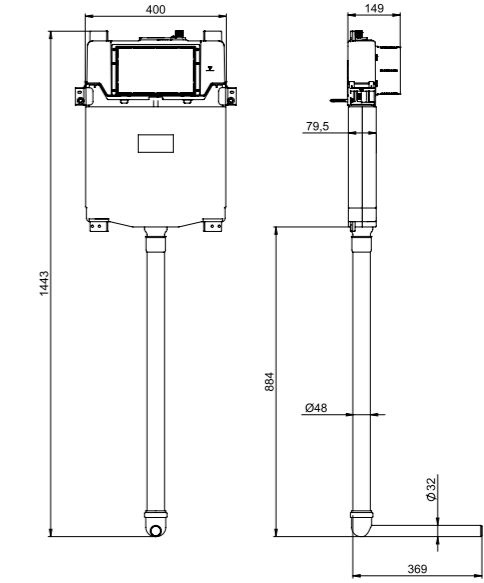

G802650A
ARQ 1 -
Alaturka
Gömme Rezervuar

₺ **3.070**

KOLİ İÇİ ADETİ 1

10 YIL
GARANTİ