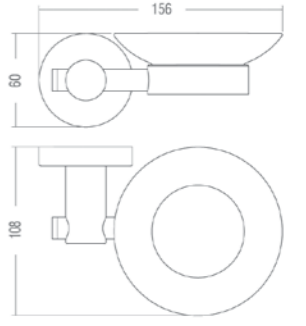

N1042702 ₺1.770

KROM KOLİ İÇİ ADETİ 10

Diş Fırçalık