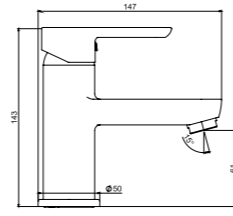

N3014602

KROM

₺1.860

KOLİ İÇİ ADETİ 8