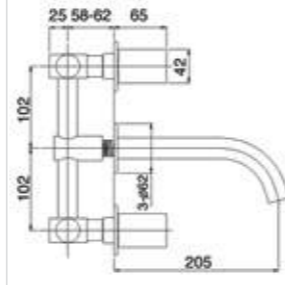

■ Satış Başlangıcı: Haziran 2023

**NSK**  
BATH & KITCHEN

**TRESA**

**BATH & KITCHEN**

ANKASTRE LAVABO  
BATARYALARIN2191502 **₺8.980**  
● KROM KOLİ İÇİ ADETİ 10N2191519 **₺10.490**  
● ALTIN KOLİ İÇİ ADETİ 10N2191529 **₺10.490**  
● SİYAH KOLİ İÇİ ADETİ 10LAVABO  
BATARYALARI  
3 Delikli Lavabolar içinN4013902 **₺9.920**  
● KROM KOLİ İÇİ ADETİ 10N4013919 **₺10.710**  
● ALTIN KOLİ İÇİ ADETİ 10N4013929 **₺10.710**  
● SİYAH KOLİ İÇİ ADETİ 10