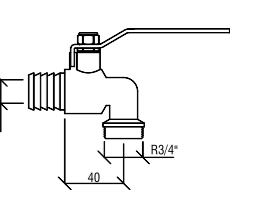

MUSLUKLAR
VE VALFLER

N2400102

KROM

₺380

KOLİ İÇİ ADETİ 30

Kısa Musluk

MUSLUKLAR
VE VALFLER

N2410102

KROM

₺430

KOLİ İÇİ ADETİ 27

Uzun Musluk

MUSLUKLAR
VE VALFLER

N2420102

KROM

₺430

KOLİ İÇİ ADETİ 30

Çamaşır Musluğu

MUSLUKLAR
VE VALFLER

N2512502

KROM

₺330

KOLİ İÇİ ADETİ 80

Küresel Çamaşır Musluğu

MUSLUKLAR
VE VALFLER

N2512302

KROM

₺300

KOLİ İÇİ ADETİ 120

90° Filtreli Ara Musluk (1/2"x3/8")

MUSLUKLAR
VE VALFLER

N2502202

KROM

₺330

KOLİ İÇİ ADETİ 80

Ara Musluk

MUSLUKLAR
VE VALFLER

N2500702

KROM

₺380

KOLİ İÇİ ADETİ 50

Standart Volanlı Ara Musluk

MUSLUKLAR
VE VALFLER

N2502402

KROM

₺380

KOLİ İÇİ ADETİ 80

Ara Musluk (1/2"x3/8")

MUSLUKLAR
VE VALFLER

N2500302

KROM

₺380

KOLİ İÇİ ADETİ 50

90° Standart Volanlı Ara Musluk

ARA MUSLUK

N2502302

KROM

₺660

KOLİ İÇİ ADETİ 60

N2502319

ALTIN

PVDRONICS

₺1.130

KOLİ İÇİ ADETİ 50

N2502329

SİYAH

INTENSE
BLACK

₺940

KOLİ İÇİ ADETİ 50

ARA MUSLUK

N2502502

KROM

₺620

KOLİ İÇİ ADETİ 50

N2502519

ALTIN

PVDRONICS

₺1.040

KOLİ İÇİ ADETİ 50

N2502529

SİYAH

INTENSE
BLACK

₺900

KOLİ İÇİ ADETİ 50

MUSLUKLAR
VE VALFLER

N2512102

KROM

₺940

KOLİ İÇİ ADETİ 30

Multi 90° Ara Musluk

MUSLUKLAR
VE VALFLER

N2522902

KROM

₺1.230

KOLİ İÇİ ADETİ 20

Kesme Valfi

MUSLUKLAR
VE VALFLER

N2530102

KROM

₺380

KOLİ İÇİ ADETİ 50

Küresel Bas Musluk

MUSLUKLAR
VE VALFLER

N2530202

KROM

₺470

KOLİ İÇİ ADETİ 50

Rakorlu Küresel Bas Musluk

MUSLUKLAR
VE VALFLER

N2710802

KROM

₺660

KOLİ İÇİ ADETİ 50

Taharetmatik
(1/2" ölçülü hortum içermektedir)