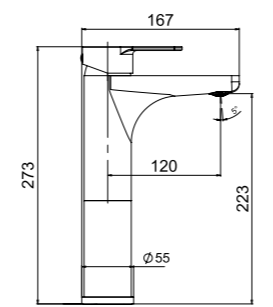

LAVABO
BATARYALARI

BİDE
BATARYALARI

BANYO
BATARYALARI

EVIYE
BATARYALARI

DUŞ
BATARYALARI

YÜKSEK LAVABO
BATARYALARI

BANYO
BATARYASI

Prizmatik

DUŞ
BATARYASI

Prizmatik

BANYO
BATARYASI

Prizmatik

SmartBox Sıva Üstü Grubu

! Bu ürün 97. sayfadaki SMARTBOX BANYO SIVA ALTI GRUBU ile birlikte satın alınmalıdır.

DUŞ
BATARYASI

Prizmatik

SmartBox Sıva Üstü Grubu

! Bu ürün 97. sayfadaki SMARTBOX DUŞ SIVA ALTI GRUBU ile birlikte satın alınmalıdır.

BANYO
BATARYASI

Oval

SmartBox Sıva Üstü Grubu

! Bu ürün 97. sayfadaki SMARTBOX BANYO SIVA ALTI GRUBU ile birlikte satın alınmalıdır.

DUŞ
BATARYASI

Oval

SmartBox Sıva Üstü Grubu

! Bu ürün 97. sayfadaki SMARTBOX DUŞ SIVA ALTI GRUBU ile birlikte satın alınmalıdır.

LAVABO
BATARYASI

Oval

SmartBox Sıva Üstü Grubu

! Bu ürün 97. sayfadaki SMARTBOX LAVABO SIVA ALTI GRUBU ile birlikte satın alınmalıdır.