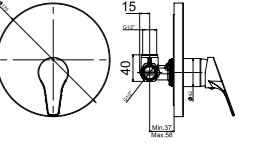

N2181902

KROM

₺2.190

KOLİ İÇİ ADETİ 8