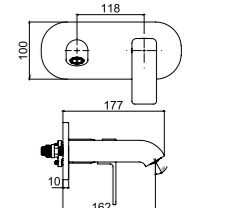

LAVABO  
BATARYASI

N2134402

KROM

₺3.540

KOLİ İÇİ ADETİ 8

Oval

SmartBox Sıva Üstü Grubu

! Bu ürün 97. sayfadaki SMARTBOX LAVABO SIVA ALTI GRUBU ile birlikte satın alınmalıdır.