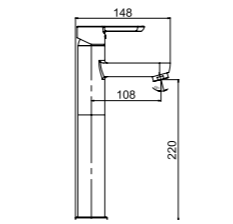

N3014402

KROM

₺3.390

KOLİ İÇİ ADETİ 4