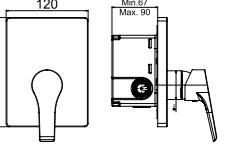

LAVABO
BATARYASI

N3011202

KROM

₺2.250

KOLİ İÇİ ADETİ 8

BİDE
BATARYASI

N2072902

KROM

₺2.290

KOLİ İÇİ ADETİ 8

BANYO
BATARYASI

N2035502

KROM

₺2.570

KOLİ İÇİ ADETİ 8

EVİYE
BATARYASI

N3063602

KROM

₺2.450

KOLİ İÇİ ADETİ 8

KUĞU
LAVABO
BATARYASI

N4013402

KROM

₺2.240

KOLİ İÇİ ADETİ 8

DUŞ
BATARYASI

N2038602

KROM

₺2.520

KOLİ İÇİ ADETİ 8

YÜKSEK
LAVABO
BATARYASI

N3012702

KROM

₺3.680

KOLİ İÇİ ADETİ 4

BANYO
BATARYASI

N2187002

KROM

₺2.990

KOLİ İÇİ ADETİ 8

Prizmatik

DUŞ
BATARYASI

N2188002

KROM

₺2.690

KOLİ İÇİ ADETİ 8

Prizmatik

LAVABO
BATARYASI

N2190702

KROM

₺4.620

KOLİ İÇİ ADETİ 8

Oval

BANYO
BATARYASI

N2131402

KROM

₺2.070

KOLİ İÇİ ADETİ 8

Prizmatik

SmartBox Sıva Üstü Grubu

! Bu ürün 97. sayfadaki SMARTBOX BANYO SIVA ALTI GRUBU ile birlikte satın alınmalıdır.

DUŞ
BATARYASI

N2131502

KROM

₺1.940

KOLİ İÇİ ADETİ 8

Prizmatik

SmartBox Sıva Üstü Grubu

! Bu ürün 97. sayfadaki SMARTBOX DUŞ SIVA ALTI GRUBU ile birlikte satın alınmalıdır.

BANYO
BATARYASI

N2131602

KROM

₺1.980

KOLİ İÇİ ADETİ 8

Oval

SmartBox Sıva Üstü Grubu

! Bu ürün 97. sayfadaki SMARTBOX BANYO SIVA ALTI GRUBU ile birlikte satın alınmalıdır.

DUŞ
BATARYASI

N2131702

KROM

₺1.890

KOLİ İÇİ ADETİ 8

Oval

SmartBox Sıva Üstü Grubu

! Bu ürün 97. sayfadaki SMARTBOX DUŞ SIVA ALTI GRUBU ile birlikte satın alınmalıdır.

LAVABO
BATARYASI

N2131902

KROM

₺3.200

KOLİ İÇİ ADETİ 8

Oval

SmartBox Sıva Üstü Grubu

! Bu ürün 97. sayfadaki SMARTBOX LAVABO SIVA ALTI GRUBU ile birlikte satın alınmalıdır.