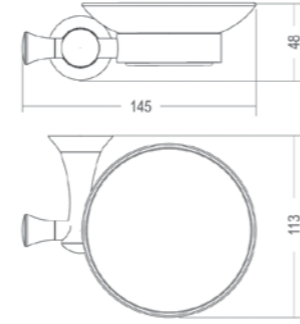

N1041919 ₺2.730

ALTIN KOLİ İÇİ ADETİ 10

Sabunluk

N1041929 ₺2.450

SİYAH KOLİ İÇİ ADETİ 10

Sabunluk

SIEMPRE  
AKSESUAR

N1042902 ₺1.790