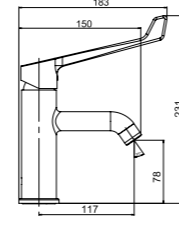

LAVABO
BATARYASI

N4014802

KROM

₺2.360

KOLİ İÇİ ADETİ 8

DÖNER
LAVABO
BATARYASI

N3013902

KROM

₺2.260

KOLİ İÇİ ADETİ 8

APLİKE
EVİYE
BATARYASI

N2052002

KROM

₺3.200

KOLİ İÇİ ADETİ 8

ENGELLİ
AKSESUAR

N1094002

KROM

₺1.920

KOLİ İÇİ ADETİ 1

Katlanabilir Tutunma Barı
(Ø32 73X23X11 CM)

ENGELLİ
AKSESUAR

N1094102

KROM

₺1.530

KOLİ İÇİ ADETİ 1

Yerden Duvara Tutunma Barı
(Ø32 75X75 CM)

ENGELLİ
AKSESUAR

N1094202

KROM

₺1.130

KOLİ İÇİ ADETİ 1

Tutunma Barı
(Ø32 12X60 CM)

ENGELLİ
AKSESUAR

N1094302

KROM

₺2.080

KOLİ İÇİ ADETİ 1

Açılı Tutunma Barı
(Ø32 22X54X10 CM)

ENGELLİ
AKSESUAR

N1094402

KROM

₺3.170

KOLİ İÇİ ADETİ 1

Ahşap Engelli Duş Oturağı
(Ø19 42X40X41 CM)

ENGELLİ
AKSESUAR

N1094502

KROM

₺2.260

KOLİ İÇİ ADETİ 1

Engelli Aynası (50X70 CM)