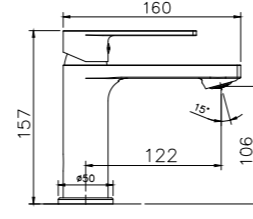

INTENSE  
BLACKBANYO  
BATARYASI

N2036929

SİYAH

₺9.900

KOLI İÇİ ADETİ 10

INTENSE  
BLACKEVİYE  
BATARYASI

N3064729

SİYAH