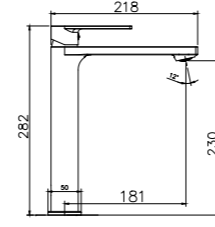

YÜKSEK LAVABO BATARYALARI

2023 FİYAT LİSTESİ

NSK
BATH & KITCHEN

AREN
YÜKSEK
LAVABO
BATARYASI

YENİ

N4015129

KROM

INTENSE BLACK ₺9.750

KOLİ İÇİ ADETİ 10

RHINO
YÜKSEK
LAVABO
BATARYASI

N4013702

KROM

₺5.660

KOLİ İÇİ ADETİ 10

ALORA PRO
YÜKSEK
LAVABO
BATARYASI

N3016402

KROM

₺5.990

KOLİ İÇİ ADETİ 4

N3016419

ALTIN

PYDRONICS ₺7.730

KOLİ İÇİ ADETİ 4

N3016429

SİYAH

INTENSE BLACK ₺9.040

KOLİ İÇİ ADETİ 4

NOBIA PRO
YÜKSEK
LAVABO
BATARYASI

N3014702

KROM

₺4.770

KOLİ İÇİ ADETİ 4

ALAMERA
YÜKSEK
LAVABO
BATARYASI

N2016202

KROM

₺4.050

KOLİ İÇİ ADETİ 4

N2016219

ALTIN

PYDRONICS ₺6.690

KOLİ İÇİ ADETİ 4

N2016229

SİYAH

INTENSE BLACK ₺6.690

KOLİ İÇİ ADETİ 4

NOXIA
YÜKSEK
LAVABO
BATARYASI

YENİ

N4014702

KROM

₺4.500

KOLİ İÇİ ADETİ 4

VISIA PLUS
YÜKSEK
LAVABO
BATARYASI

N3012702

KROM

₺3.680

KOLİ İÇİ ADETİ 4

MINILIADA
YÜKSEK
LAVABO
BATARYASI

N2012902

KROM

₺3.490

KOLİ İÇİ ADETİ 4

YÜKSEK LAVABO BATARYALARI

2023 FİYAT LİSTESİ

NSK
BATH & KITCHEN

LEGNA PLUS
YÜKSEK
LAVABO
BATARYASI

N3014402

KROM

₺3.390

KOLİ İÇİ ADETİ 4

DIAMANTINA
YÜKSEK
LAVABO
BATARYASI

N4013802

KROM

₺8.320

KOLİ İÇİ ADETİ 10

N4013819

ALTIN

PYDRONICS ₺10.610

KOLİ İÇİ ADETİ 10

N4013826

SİYAH

INTENSE BLACK ₺10.610

KOLİ İÇİ ADETİ 10