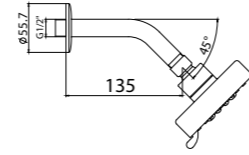

DUŞ
BAŞLIĞI

N2893002

KROM

₺750

KOLİ İÇİ ADETİ 8

5 Fonksiyonlu

DUŞ
BAŞLIĞI

N2893102

KROM

₺660

KOLİ İÇİ ADETİ 8

3 Fonksiyonlu

DUŞ
BAŞLIĞI

N2893902

KROM

₺570

KOLİ İÇİ ADETİ 8

AKSESUAR

BASICS

TRENTO
AKSESUAR

N1041502

KROM

₺520

KOLİ İÇİ ADETİ 20

Uzun Havluluk

TRENTO
AKSESUAR

N1043302

KROM

₺380

KOLİ İÇİ ADETİ 20

2'li Bornozluk

TRENTO
AKSESUAR

N1041602

KROM

₺520

KOLİ İÇİ ADETİ 20

Halka Havluluk

TRENTO
AKSESUAR

N1043702

KROM

₺520

KOLİ İÇİ ADETİ 20

Kapaklı Tuvalet Kağıtlık

TRENTO
AKSESUAR PAKETİ

Kapaklı Tuvalet Kağıtlık

2'li Bornozluk

Halka Havluluk

Uzun Havluluk

N5006002

KROM

₺1.740

KOLİ İÇİ ADETİ 1

4'ü 1 Arada Aksesuar Seti