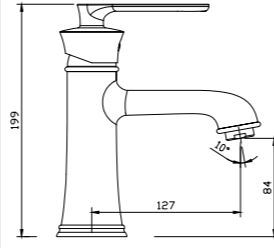

LAVABO
BATARYALARI

N3013219 **₺5.910**
● ALTIN KOLİ İÇİ ADETİ 10

N3013224 **₺5.910**
● BRONZ KOLİ İÇİ ADETİ 10

BANYO
BATARYALARI (Duş Seti)

N3031419 **₺13.750**
● ALTIN KOLİ İÇİ ADETİ 10

N3031424 **₺13.750**
● BRONZ KOLİ İÇİ ADETİ 10

EVİYE
BATARYALARI

N3061119 **₺8.620**
● ALTIN KOLİ İÇİ ADETİ 10

N3061124 **₺8.620**
● BRONZ KOLİ İÇİ ADETİ 10

DUŞ
BATARYALARI (Duş Seti)

N3031319 **₺10.570**
● ALTIN KOLİ İÇİ ADETİ 10

N3031324 **₺10.570**
● BRONZ KOLİ İÇİ ADETİ 10