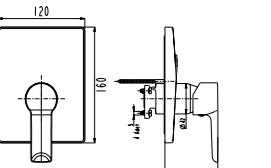

BANYO  
BATARYASI

Oval

N2120802 KROM ₺2.220 KOLİ İÇİ ADETİ 8

SmartBox Siva Üstü Grubu

! Bu ürün 97. sayfadaki SMARTBOX BANYO SIVA ALTI GRUBU ile birlikte satın alınmalıdır.

DUŞ  
BATARYASI

Oval

N2120702 KROM ₺2.120 KOLİ İÇİ ADETİ 8