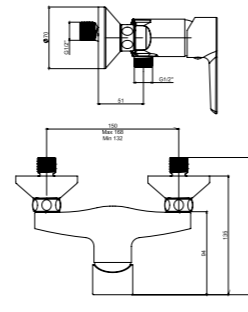

### KUĞU LAVABO BATARYALARI

**N2016002** **₺3.050**  
● KROM KOLİ İÇİ ADETİ 8

**N2016019** **₺5.550**  
● ALTIN KOLİ İÇİ ADETİ 8

**N2016029** **₺5.550**  
● SİYAH KOLİ İÇİ ADETİ 8

DUŞ  
BATARYALARIN2038702 ₺2.900  
KROM KOLİ İÇİ ADETİ 8N2038719 ₺4.900  
ALTIN KOLİ İÇİ ADETİ 8N2038729 ₺4.900  
SİYAH KOLİ İÇİ ADETİ 8YÜKSEK LAVABO  
BATARYALARIN2016202 ₺4.050  
KROM KOLİ İÇİ ADETİ 4N2016219 ₺6.690  
ALTIN KOLİ İÇİ ADETİ 5N2016229 ₺6.690  
SİYAH KOLİ İÇİ ADETİ 4BANYO  
BATARYASI