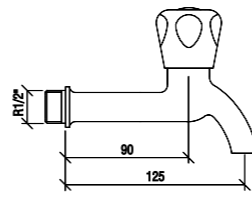

MUSLUKLAR
VE VALFLER

N2400102

KROM

₺380

KOLİ İÇİ ADETİ 30

Kısa Musluk

MUSLUKLAR
VE VALFLER

N2410102

KROM

₺430

KOLİ İÇİ ADETİ 27

Uzun Musluk

MUSLUKLAR
VE VALFLER

N2420102

KROM

₺430

KOLİ İÇİ ADETİ 30

Çamaşır Musluğu

MUSLUKLAR
VE VALFLER

N2512502

KROM

₺330

KOLİ İÇİ ADETİ 80

Küresel Çamaşır Musluğu

MUSLUKLAR
VE VALFLER

N2512302

KROM

₺300

KOLİ İÇİ ADETİ 120

90° Filtreli Ara Musluk (1/2"x3/8")

MUSLUKLAR
VE VALFLER

N2502202

KROM

₺330

KOLİ İÇİ ADETİ 80

Ara Musluk

MUSLUKLAR
VE VALFLER

N2500702

KROM

₺380

KOLİ İÇİ ADETİ 50

Standart Volanlı Ara Musluk

MUSLUKLAR
VE VALFLER

N2502402

KROM

₺380

KOLİ İÇİ ADETİ 80

Ara Musluk (1/2"x3/8")

MUSLUKLAR
VE VALFLER

N2500302

KROM

₺380

KOLİ İÇİ ADETİ 50

90° Standart Volanlı Ara Musluk

ARA MUSLUK

N2502302

KROM

₺660

KOLİ İÇİ ADETİ 60

N2502319

ALTIN

PVDRONICS

₺1.130

KOLİ İÇİ ADETİ 50

N2502329

SİYAH

INTENSE
BLACK

₺940

KOLİ İÇİ ADETİ 50

ARA MUSLUK

N2502502

KROM

₺620

KOLİ İÇİ ADETİ 50

N2502519

ALTIN

PVDRONICS

₺1.040

KOLİ İÇİ ADETİ 50

N2502529

SİYAH

INTENSE
BLACK

₺900

KOLİ İÇİ ADETİ 50

MUSLUKLAR
VE VALFLER

N2512102

KROM

₺940

KOLİ İÇİ ADETİ 30

Multi 90° Ara Musluk

MUSLUKLAR
VE VALFLER

N2522902

KROM

₺1.230

KOLİ İÇİ ADETİ 20

Kesme Valfi

MUSLUKLAR
VE VALFLER

N2530102

KROM

₺380

KOLİ İÇİ ADETİ 50

Küresel Bas Musluk

MUSLUKLAR
VE VALFLER

N2530202

KROM

₺470

KOLİ İÇİ ADETİ 50

Rakorlu Küresel Bas Musluk

MUSLUKLAR
VE VALFLER

N2710802

KROM

₺660

KOLİ İÇİ ADETİ 50

Taharetmatik
(1/2" ölçülü hortum içermektedir)