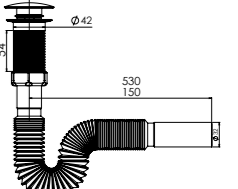

SIFONLAR

N201048002

KROM

₺660

KOLİ İÇİ ADETİ 10

Click-Clack Sifonu

SIFONLAR

N201148219

ALTIN

PVDRONICS

₺1.230

KOLİ İÇİ ADETİ 50

Click-Clack Sifonu

SIFONLAR

N201148013

SİYAH

INTENSE BLACK

₺1.280

KOLİ İÇİ ADETİ 50

Click-Clack Sifonu

SIFONLAR

N2600102

KROM

₺750

KOLİ İÇİ ADETİ 12

Lavabo Sifonu

SIFONLAR

N2610102

KROM

₺750

KOLİ İÇİ ADETİ 10

Lavabo Sifonu

SIFONLAR

N2610202

KROM

₺940

KOLİ İÇİ ADETİ 10

Lavabo Sifonu

SIFONLAR

N2600202

KROM

₺990

KOLİ İÇİ ADETİ 12

Lavabo Sifonu

SIFONLAR

N2610302

KROM

₺940

KOLİ İÇİ ADETİ 10

Eviye Sifonu

SIFONLAR

N2600302

KROM

₺1.040

KOLİ İÇİ ADETİ 12

Eviye Sifonu

SIFONLAR

N2610502

KROM

₺570

KOLİ İÇİ ADETİ 10

Plastik Lavabo Sifonu

SIFONLAR

N2610402

KROM

₺520

KOLİ İÇİ ADETİ 10

Plastik Lavabo Sifonu (Körüklü)