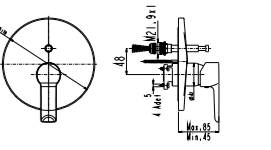

BANYO  
BATARYASI

Oval

N2120802 KROM ₺2.220 KOLİ İÇİ ADETİ 8

SmartBox Siva Üstü Grubu

! Bu ürün 97. sayfadaki SMARTBOX BANYO SIVA ALTI GRUBU ile birlikte satın alınmalıdır.

DUŞ  
BATARYASI

Oval

N2120702 KROM ₺2.120 KOLİ İÇİ ADETİ 8