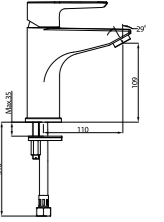

## TEK SU GİRİŞLİ BATARYALAR

2023 FİYAT  
LİSTESİ

NSK<sup>®</sup>  
BATH & KITCHEN

ALAMERA  
TEK SU GİRİŞLİ  
LAVABO  
BATARYASI

N2016802

KROM

₺2.540

KOLİ İÇİ ADETİ 8