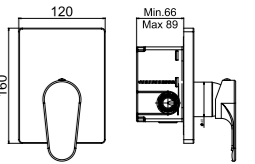

N2189102 KROM **₺3.780** KOLİ İÇİ ADETİ 8

N2189119 ALTIN **₺5.080** KOLİ İÇİ ADETİ 8

N2189129 SİYAH **₺6.340** KOLİ İÇİ ADETİ 8