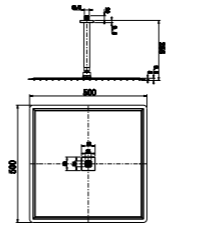

## DUŞ BAŞLIĞI

N2892502

KROM

₺11.900

KOLİ İÇİ ADETİ

Kare Başlığı  
(Tavandan Sabitlemeli) (500x500 mm)