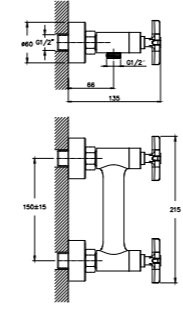

TRESA

**TRINITY**

**NSK**  
BATH & KITCHEN

**BATH & KITCHEN**

LAVABO  
BATARYALARIN3013102 ₺4.330  
● KROM KOLİ İÇİ ADETİ 10N3013119 ₺5.690  
● ALTIN KOLİ İÇİ ADETİ 10N3013124 ₺5.690  
● BRONZ KOLİ İÇİ ADETİ 10BANYO  
BATARYALARIN3031202 ₺7.030  
● KROM KOLİ İÇİ ADETİ 10N3031219 ₺9.800  
● ALTIN KOLİ İÇİ ADETİ 10N3031224 ₺9.800  
● BRONZ KOLİ İÇİ ADETİ 10EVİYE  
BATARYALARIN3061002 ₺5.800  
● KROM KOLİ İÇİ ADETİ 10N3061019 ₺7.730  
● ALTIN KOLİ İÇİ ADETİ 10N3061024 ₺7.730  
● BRONZ KOLİ İÇİ ADETİ 10DUŞ  
BATARYALARIN3031102 ₺6.030  
● KROM KOLİ İÇİ ADETİ 10N3031119 ₺7.730  
● ALTIN KOLİ İÇİ ADETİ 10N3031124 ₺7.730  
● BRONZ KOLİ İÇİ ADETİ 10