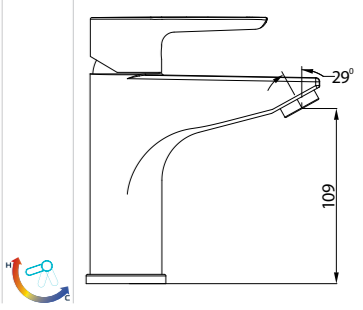

### LAVABO BATARYALARI

**N2015902** **₺2.570**  
● KROM KOLİ İÇİ ADETİ 8

**N2015919** **₺4.200**  
● ALTIN KOLİ İÇİ ADETİ 8

**N2015929** **₺4.200**  
● SİYAH KOLİ İÇİ ADETİ 8