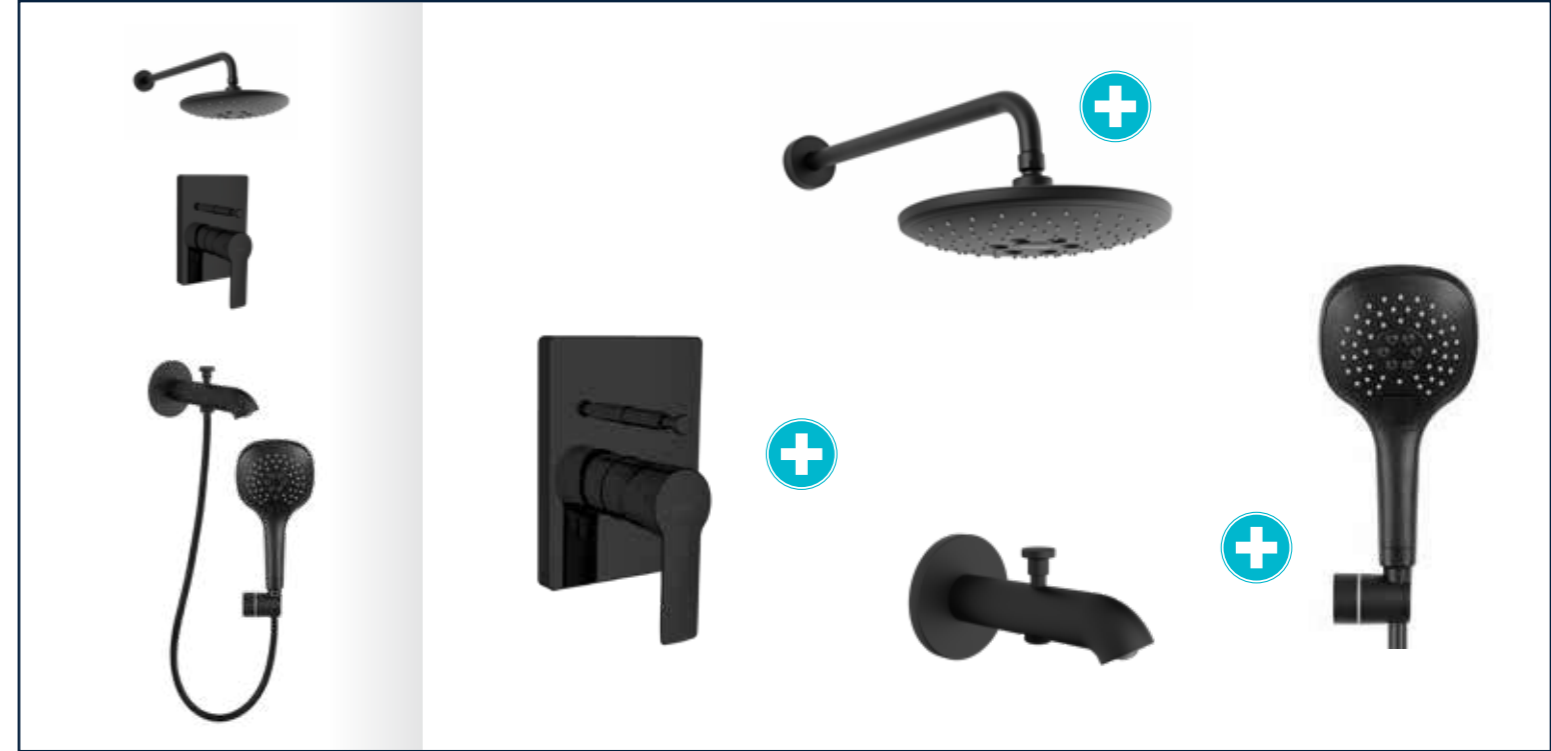

**N5001002** KROM ₺7.140 KOLI İÇİ ADETI 1

3'ü 1 Arada Banyo Seti

**N5003002** KROM ₺9.310 KOLI İÇİ ADETI 1

5'i 1 Arada Ankastr Banyo Seti

**N5002029** SİYAH INTENSE BLACK ₺14.570 KOLI İÇİ ADETI 1

3'ü 1 Arada Banyo Seti