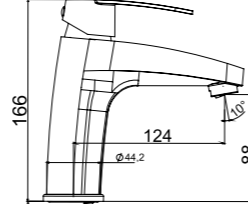

N3012202

KROM

₺3.090

KOLI İÇİ ADETİ 8