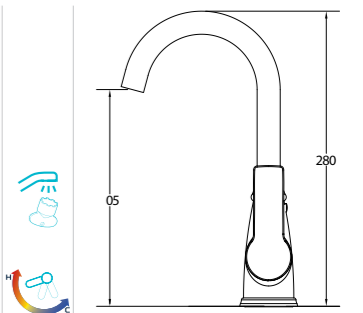

### KUĞU LAVABO BATARYALARI

**N2016002** **₺3.050**  
● KROM KOLİ İÇİ ADETİ 8

**N2016019** **₺5.550**  
● ALTIN KOLİ İÇİ ADETİ 8

**N2016029** **₺5.550**  
● SİYAH KOLİ İÇİ ADETİ 8

DUŞ  
BATARYALARIN2038702 ₺2.900  
KROM KOLİ İÇİ ADETİ 8N2038719 ₺4.900  
ALTIN KOLİ İÇİ ADETİ 8N2038729 ₺4.900  
SİYAH KOLİ İÇİ ADETİ 8YÜKSEK LAVABO  
BATARYALARIN2016202 ₺4.050  
KROM KOLİ İÇİ ADETİ 4N2016219 ₺6.690  
ALTIN KOLİ İÇİ ADETİ 5N2016229 ₺6.690  
SİYAH KOLİ İÇİ ADETİ 4BANYO  
BATARYASI