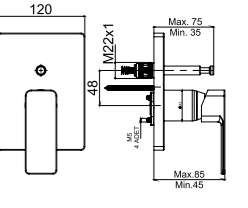

LAVABO
BATARYASI

N3014902

KROM

₺3.170

KOLİ İÇİ ADETİ 8

BANYO
BATARYASI

N2037902

KROM

₺3.180

KOLİ İÇİ ADETİ 8

EVİYE
BATARYASI

N3064202

KROM

₺3.420

KOLİ İÇİ ADETİ 4

DUŞ
BATARYASI

N2038002

KROM

₺3.160

KOLİ İÇİ ADETİ 8

KUĞU
LAVABO
BATARYASI

N4014402

KROM

₺2.950

KOLİ İÇİ ADETİ 8

BANYO
BATARYASI

N2187102

KROM

₺3.630

KOLİ İÇİ ADETİ 8

Prizmatik

DUŞ
BATARYASI

N2188102

KROM

₺3.270

KOLİ İÇİ ADETİ 8

Prizmatik

LAVABO
BATARYASI

N2190402

KROM

₺4.950

KOLİ İÇİ ADETİ 8

Oval

BANYO
BATARYASI

N2133902

KROM

₺2.410

KOLİ İÇİ ADETİ 8

Prizmatik

SmartBox Sıva Üstü Grubu

! Bu ürün 97. sayfadaki SMARTBOX BANYO SIVA ALTI GRUBU ile birlikte satın alınmalıdır.

DUŞ
BATARYASI

N2134002

KROM

₺2.260

KOLİ İÇİ ADETİ 8

Prizmatik

SmartBox Sıva Üstü Grubu

! Bu ürün 97. sayfadaki SMARTBOX DUŞ SIVA ALTI GRUBU ile birlikte satın alınmalıdır.

BANYO
BATARYASI

N2134102

KROM

₺2.360

KOLİ İÇİ ADETİ 8

Oval

SmartBox Sıva Üstü Grubu

! Bu ürün 97. sayfadaki SMARTBOX BANYO SIVA ALTI GRUBU ile birlikte satın alınmalıdır.

DUŞ
BATARYASI

N2134202

KROM

₺2.220

KOLİ İÇİ ADETİ 8

Oval

SmartBox Sıva Üstü Grubu

! Bu ürün 97. sayfadaki SMARTBOX DUŞ SIVA ALTI GRUBU ile birlikte satın alınmalıdır.

LAVABO
BATARYASI

N2134402

KROM

₺3.540

KOLİ İÇİ ADETİ 8

Oval

SmartBox Sıva Üstü Grubu

! Bu ürün 97. sayfadaki SMARTBOX LAVABO SIVA ALTI GRUBU ile birlikte satın alınmalıdır.