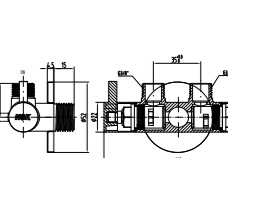

MUSLUKLAR
VE VALFLER

N2400102

KROM

₺380

KOLİ İÇİ ADETİ 30

Kısa Musluk

MUSLUKLAR
VE VALFLER

N2410102

KROM

₺430

KOLİ İÇİ ADETİ 27

Uzun Musluk

MUSLUKLAR
VE VALFLER

N2420102

KROM

₺430

KOLİ İÇİ ADETİ 30

Çamaşır Musluğu

MUSLUKLAR
VE VALFLER

N2512502

KROM

₺330

KOLİ İÇİ ADETİ 80

Küresel Çamaşır Musluğu

MUSLUKLAR
VE VALFLER

N2512302

KROM

₺300

KOLİ İÇİ ADETİ 120

90° Filtreli Ara Musluk (1/2"x3/8")

MUSLUKLAR
VE VALFLER

N2502202

KROM

₺330

KOLİ İÇİ ADETİ 80

Ara Musluk

MUSLUKLAR
VE VALFLER

N2500702

KROM

₺380

KOLİ İÇİ ADETİ 50

Standart Volanlı Ara Musluk

MUSLUKLAR
VE VALFLER

N2502402

KROM

₺380

KOLİ İÇİ ADETİ 80

Ara Musluk (1/2"x3/8")

MUSLUKLAR
VE VALFLER

N2500302

KROM

₺380

KOLİ İÇİ ADETİ 50

90° Standart Volanlı Ara Musluk

ARA MUSLUK

N2502302

KROM

₺660

KOLİ İÇİ ADETİ 60

N2502319

ALTIN

PVDRONICS

₺1.130

KOLİ İÇİ ADETİ 50

N2502329

SİYAH

INTENSE
BLACK

₺940

KOLİ İÇİ ADETİ 50

ARA MUSLUK

N2502502

KROM

₺620

KOLİ İÇİ ADETİ 50

N2502519

ALTIN

PVDRONICS

₺1.040

KOLİ İÇİ ADETİ 50

N2502529

SİYAH

INTENSE
BLACK

₺900

KOLİ İÇİ ADETİ 50

MUSLUKLAR
VE VALFLER

N2512102

KROM

₺940

KOLİ İÇİ ADETİ 30

Multi 90° Ara Musluk

MUSLUKLAR
VE VALFLER

N2522902

KROM

₺1.230

KOLİ İÇİ ADETİ 20

Kesme Valfi

MUSLUKLAR
VE VALFLER

N2530102

KROM

₺380

KOLİ İÇİ ADETİ 50

Küresel Bas Musluk

MUSLUKLAR
VE VALFLER

N2530202

KROM

₺470

KOLİ İÇİ ADETİ 50

Rakorlu Küresel Bas Musluk

MUSLUKLAR
VE VALFLER

N2710802

KROM

₺660

KOLİ İÇİ ADETİ 50

Taharetmatik
(1/2" ölçülü hortum içermektedir)