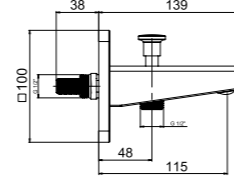

N2133802

KROM

₺1.870

KOLİ İÇİ ADETİ 8