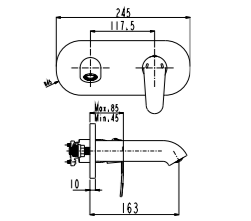

LENA PLUS

2023 FİYAT LİSTESİ

NSK
BATH & KITCHEN

ANKASTRE GRUBU

NSK
BATH & KITCHEN

LAVABO
BATARYASI

N3012202

KROM

₺3.090

KOLI İÇİ ADETİ 8

ŞELELE
LAVABO
BATARYASI

N3018802

KROM

₺3.190

KOLI İÇİ ADETİ 8

BANYO
BATARYASI

N2037002

KROM

₺3.020

KOLI İÇİ ADETİ 8

EVİYE
BATARYASI

N2066502

KROM

₺3.270

KOLI İÇİ ADETİ 5

PULL-OUT
EVİYE
BATARYASI

N2041502

KROM

₺5.610

KOLI İÇİ ADETİ 5

KUĞU
LAVABO
BATARYASI

N3012302

KROM

₺2.750

KOLI İÇİ ADETİ 8

DUŞ
BATARYASI

N2038802

KROM

₺2.640

KOLI İÇİ ADETİ 8

BANYO
BATARYASI

N2185702

KROM

₺3.450

KOLI İÇİ ADETİ 8

Oval

DUŞ
BATARYASI

N2186702

KROM

₺3.110

KOLI İÇİ ADETİ 8

Oval

LAVABO
BATARYASI

N2190602

KROM

₺4.760

KOLI İÇİ ADETİ 8

Oval

BANYO
BATARYASI

N2126602

KROM

₺2.170

KOLI İÇİ ADETİ 8

Prizmatik

SmartBox Sıva Üstü Grubu

Bu ürün 97. sayfadaki SMARTBOX BANYO SIVA ALTI GRUBU ile birlikte satın alınmalıdır.

DUŞ
BATARYASI

N2126702

KROM

₺2.070

KOLI İÇİ ADETİ 8

Prizmatik

SmartBox Sıva Üstü Grubu

Bu ürün 97. sayfadaki SMARTBOX DUŞ SIVA ALTI GRUBU ile birlikte satın alınmalıdır.

BANYO
BATARYASI

N2126802

KROM

₺2.120

KOLI İÇİ ADETİ 8

Oval

SmartBox Sıva Üstü Grubu

Bu ürün 97. sayfadaki SMARTBOX BANYO SIVA ALTI GRUBU ile birlikte satın alınmalıdır.

DUŞ
BATARYASI

N2126902

KROM

₺1.980

KOLI İÇİ ADETİ 8

Oval

SmartBox Sıva Üstü Grubu

Bu ürün 97. sayfadaki SMARTBOX DUŞ SIVA ALTI GRUBU ile birlikte satın alınmalıdır.

LAVABO
BATARYASI

N2127102

KROM

₺3.300

KOLI İÇİ ADETİ 8

Oval

SmartBox Sıva Üstü Grubu

Bu ürün 97. sayfadaki SMARTBOX LAVABO SIVA ALTI GRUBU ile birlikte satın alınmalıdır.