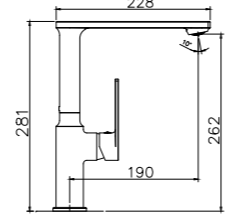

LAVABO
BATARYASI

N4015029

SİYAH

₺4.710

KOLI İÇİ ADETİ 10

INTENSE
BLACK

BANYO
BATARYASI

N2036929

SİYAH

₺9.900

KOLI İÇİ ADETİ 10

INTENSE
BLACK

EVİYE
BATARYASI

N3064729

SİYAH

₺9.900

KOLI İÇİ ADETİ 10

INTENSE
BLACK

YÜKSEK
LAVABO
BATARYASI

N4015129

SİYAH

₺9.750

KOLI İÇİ ADETİ 10

INTENSE
BLACK

■ Satış Başlangıcı: Haziran 2023