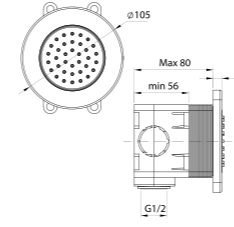

## DUŞ JETİ

N2921502

KROM

₺2.810

KOLİ İÇİ ADETİ 4

SMARTBOX  
TAMAMLAYICI

N2121000

₺470