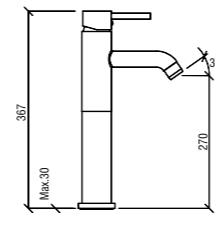

N2012902

KROM

₺3.490

KOLİ İÇİ ADETİ 4