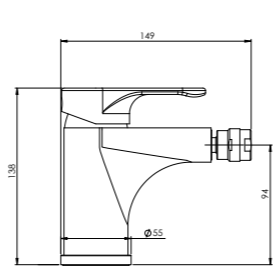

KROM

₺5.660

KOLI İÇİ ADETI 10

RHINO

**ALORA PRO**

**NSK**  
BATH & KITCHEN

**BATH & KITCHEN**

LAVABO  
BATARYALARIN3016302 **₺3.860**  
KROM KOLİ İÇİ ADETİ 8N3016319 **₺5.520**  
ALTIN KOLİ İÇİ ADETİ 8N3016329 **₺6.240**  
SİYAH KOLİ İÇİ ADETİ 8BİDE  
BATARYALARIN2073802 **₺4.430**  
KROM KOLİ İÇİ ADETİ 8BANYO  
BATARYALARIN2038302 **₺3.700**  
KROM KOLİ İÇİ ADETİ 4N2038319 **₺6.600**  
ALTIN KOLİ İÇİ ADETİ 4N2038329 **₺7.720**  
SİYAH KOLİ İÇİ ADETİ 4EVIYE  
BATARYALARIN3062202 **₺5.150**  
KROM KOLİ İÇİ ADETİ 4N3062219 **₺6.720**  
ALTIN KOLİ İÇİ ADETİ 4N3062229 **₺7.850**  
SİYAH KOLİ İÇİ ADETİ 4DUŞ  
BATARYALARIN2038402 **₺4.290**  
KROM KOLİ İÇİ ADETİ 8N2038419 **₺5.590**  
ALTIN KOLİ İÇİ ADETİ 8N2038429 **₺6.530**  
SİYAH KOLİ İÇİ ADETİ 8YÜKSEK LAVABO  
BATARYALARIN3016402 **₺5.990**  
KROM KOLİ İÇİ ADETİ 4N3016419 **₺7.730**  
ALTIN KOLİ İÇİ ADETİ 4N3016429 **₺9.040**  
SİYAH KOLİ İÇİ ADETİ 4BANYO  
BATARYASI