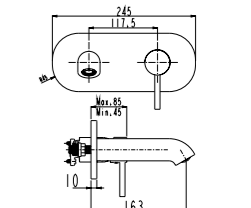

Oval

N2130102

KROM

₺3.070

KOLİ İÇİ ADETİ 8

SmartBox Siva Üstü Grubu

! Bu ürün 97. sayfadaki SMARTBOX LAVABO SIVA ALTI GRUBU ile birlikte satın alınmalıdır.

N5008029