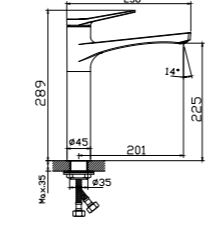

N4013702

KROM

₺5.660

KOLİ İÇİ ADETİ 10