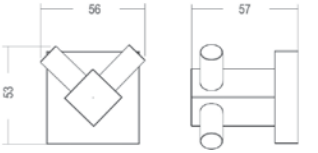

N1093802 ₺610

KROM KOLİ İÇİ ADETİ 8

5 Lt. Pedallı Çöp Kovası

N1093902 ₺920

KROM KOLİ İÇİ ADETİ 6

12 Lt. Pedallı Çöp Kovası

N1042202 ₺1.940

KROM KOLİ İÇİ ADETİ 10

Tuvalet Fırçası

N1042219 ₺2.970

ALTIN KOLİ İÇİ ADETİ 10

Tuvalet Fırçası

N1042229 ₺2.780

SİYAH KOLİ İÇİ ADETİ 10

Tuvalet Fırçası

N1041202 ₺1.020

KROM KOLİ İÇİ ADETİ 10

Halka Havluluk

N1041219 ₺1.490

ALTIN KOLİ İÇİ ADETİ 10

Halka Havluluk

N1041229 ₺1.840

SİYAH KOLİ İÇİ ADETİ 10

Halka Havluluk

N1041102 ₺1.460

KROM KOLİ İÇİ ADETİ 10

Uzun Havluluk

N1041119 ₺2.200

ALTIN KOLİ İÇİ ADETİ 10

Uzun Havluluk

N1041129 ₺2.260

SİYAH KOLİ İÇİ ADETİ 10

Uzun Havluluk

N1042502 ₺880

KROM KOLİ İÇİ ADETİ 10

Kapaklı Tuvalet Kağıtlık

N1042519 ₺1.510

ALTIN KOLİ İÇİ ADETİ 10

Kapaklı Tuvalet Kağıtlık

N1042529 ₺1.820

SİYAH KOLİ İÇİ ADETİ 10

Kapaklı Tuvalet Kağıtlık

N1041802 ₺1.160

KROM KOLİ İÇİ ADETİ 10

Sabunluk

N1041819 ₺1.650

ALTIN KOLİ İÇİ ADETİ 10

Sabunluk

N1041829 ₺1.910

SİYAH KOLİ İÇİ ADETİ 10

Sabunluk

N1042802 ₺1.090

KROM KOLİ İÇİ ADETİ 10

Diş Fırçalık

N1042819 ₺1.700

ALTIN KOLİ İÇİ ADETİ 10

Diş Fırçalık

N1042829 ₺1.510

SİYAH KOLİ İÇİ ADETİ 10

Diş Fırçalık

N1043102 ₺690

KROM KOLİ İÇİ ADETİ 10

2'li Bornozluk

N1043119 ₺1.110

ALTIN KOLİ İÇİ ADETİ 10

2'li Bornozluk

N1043129 ₺1.490

SİYAH KOLİ İÇİ ADETİ 10

2'li Bornozluk