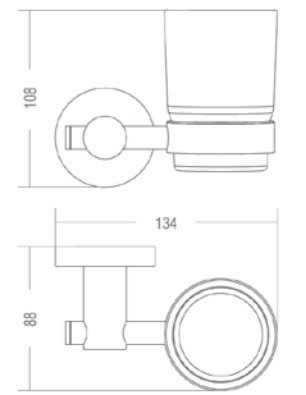

KROM KOLİ İÇİ ADETİ 10

Diş Fırçalık

N1042719 ₺2.670

ALTIN KOLİ İÇİ ADETİ 10

Diş Fırçalık

N1042729 ₺2.030

SİYAH KOLİ İÇİ ADETİ 10

Diş Fırçalık