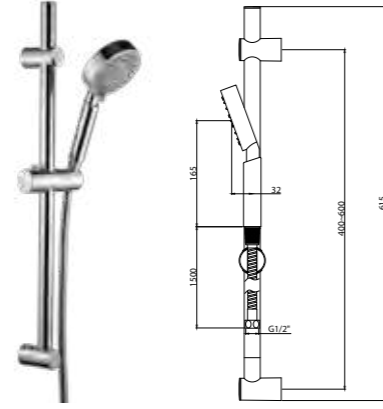

● KROM

₺1.700

KOLİ İÇİ ADETİ 8

**N2821002**5 Fonksiyonlu Sürgülü El Duşu  
(ø100 mm)

₺1.370

KROM

KOLİ İÇİ ADETİ 10

**N2821102**3 Fonksiyonlu Sürgülü El Duşu  
(ø100 mm)