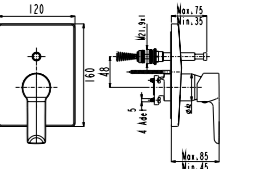

N2120602 KROM ₺2.260 KOLİ İÇİ ADETİ 8