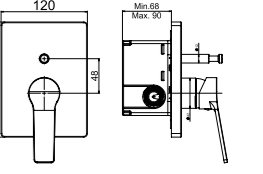

LAVABO
BATARYASI

N3015402

KROM

₺3.260

KOLİ İÇİ ADETİ 8

BİDE
BATARYASI

N2073102

KROM

₺3.260

KOLİ İÇİ ADETİ 8

YÜKSEK
LAVABO
BATARYASI

N3014702

KROM

₺4.770

KOLİ İÇİ ADETİ 4

BANYO
BATARYASI

N2038102

KROM

₺3.390

KOLİ İÇİ ADETİ 8

DUŞ
BATARYASI

N2038202

KROM

₺3.580

KOLİ İÇİ ADETİ 8

EVİYE
BATARYASI

N3063702

KROM

₺3.730

KOLİ İÇİ ADETİ 8

KUĞU
LAVABO
BATARYASI

N4013502

KROM

₺2.970

KOLİ İÇİ ADETİ 8

BANYO
BATARYASI

N2187602

KROM

₺3.740

KOLİ İÇİ ADETİ 8

Prizmatik

DUŞ
BATARYASI

N2188602

KROM

₺3.370

KOLİ İÇİ ADETİ 8

Prizmatik

LAVABO
BATARYASI

N2190302

KROM

₺5.090

KOLİ İÇİ ADETİ 8

Oval

BANYO
BATARYASI

N2130802

KROM

₺2.500

KOLİ İÇİ ADETİ 8

Prizmatik

SmartBox Siva Üstü Grubu

! Bu ürün 97. sayfadaki SMARTBOX BANYO SIVA ALTI GRUBU ile birlikte satın alınmalıdır.

DUŞ
BATARYASI

N2130902

KROM

₺2.410

KOLİ İÇİ ADETİ 8

Prizmatik

SmartBox Siva Üstü Grubu

! Bu ürün 97. sayfadaki SMARTBOX DUŞ SIVA ALTI GRUBU ile birlikte satın alınmalıdır.

BANYO
BATARYASI

N2131002

KROM

₺2.450

KOLİ İÇİ ADETİ 8

Oval

SmartBox Siva Üstü Grubu

! Bu ürün 97. sayfadaki SMARTBOX BANYO SIVA ALTI GRUBU ile birlikte satın alınmalıdır.

DUŞ
BATARYASI

N2131102

KROM

₺2.360

KOLİ İÇİ ADETİ 8

Oval

SmartBox Siva Üstü Grubu

! Bu ürün 97. sayfadaki SMARTBOX DUŞ SIVA ALTI GRUBU ile birlikte satın alınmalıdır.

LAVABO
BATARYASI

N2131302

KROM

₺3.630

KOLİ İÇİ ADETİ 8

Oval

SmartBox Siva Üstü Grubu

! Bu ürün 97. sayfadaki SMARTBOX LAVABO SIVA ALTI GRUBU ile birlikte satın alınmalıdır.