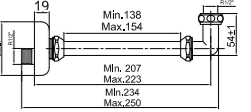

KROM

₺870

KOLİ İÇİ ADETİ 8

Yarı Ankastre Banyo Dirsek Grubu

YUVARLAK  
DUŞ ÇIKIŞ  
DİRSEĞİ

N2711302

KROM

₺940