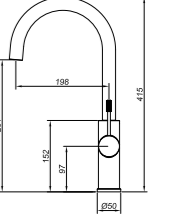

N3064402

KROM

₺8.900

KOLİ İÇİ ADETİ 4

Aritma cihazları ile uyumludur, entegre filtre yoktur.