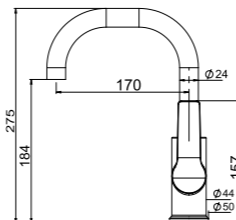

N4013502

KROM

₺2.970

KOLİ İÇİ ADETİ 8