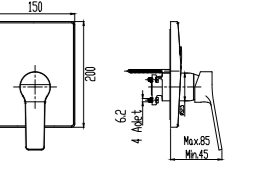

LAVABO
BATARYASI

N3015402

KROM

₺3.260

KOLİ İÇİ ADETİ 8

BİDE
BATARYASI

N2073102

KROM

₺3.260

KOLİ İÇİ ADETİ 8

YÜKSEK
LAVABO
BATARYASI

N3014702

KROM

₺4.770

KOLİ İÇİ ADETİ 4

BANYO
BATARYASI

N2038102

KROM

₺3.390

KOLİ İÇİ ADETİ 8

DUŞ
BATARYASI

N2038202

KROM

₺3.580

KOLİ İÇİ ADETİ 8

EVİYE
BATARYASI

N3063702

KROM

₺3.730

KOLİ İÇİ ADETİ 8

KUĞU
LAVABO
BATARYASI

N4013502

KROM

₺2.970

KOLİ İÇİ ADETİ 8

BANYO
BATARYASI

N2187602

KROM

₺3.740

KOLİ İÇİ ADETİ 8

Prizmatik

DUŞ
BATARYASI

N2188602

KROM

₺3.370

KOLİ İÇİ ADETİ 8

Prizmatik

LAVABO
BATARYASI

N2190302

KROM

₺5.090

KOLİ İÇİ ADETİ 8

Oval

BANYO
BATARYASI

N2130802

KROM

₺2.500

KOLİ İÇİ ADETİ 8

Prizmatik

SmartBox Siva Üstü Grubu

! Bu ürün 97. sayfadaki SMARTBOX BANYO SIVA ALTI GRUBU ile birlikte satın alınmalıdır.

DUŞ
BATARYASI

N2130902

KROM

₺2.410

KOLİ İÇİ ADETİ 8

Prizmatik

SmartBox Siva Üstü Grubu

! Bu ürün 97. sayfadaki SMARTBOX DUŞ SIVA ALTI GRUBU ile birlikte satın alınmalıdır.

BANYO
BATARYASI

N2131002

KROM

₺2.450

KOLİ İÇİ ADETİ 8

Oval

SmartBox Siva Üstü Grubu

! Bu ürün 97. sayfadaki SMARTBOX BANYO SIVA ALTI GRUBU ile birlikte satın alınmalıdır.

DUŞ
BATARYASI

N2131102

KROM

₺2.360

KOLİ İÇİ ADETİ 8

Oval

SmartBox Siva Üstü Grubu

! Bu ürün 97. sayfadaki SMARTBOX DUŞ SIVA ALTI GRUBU ile birlikte satın alınmalıdır.

LAVABO
BATARYASI

N2131302

KROM

₺3.630

KOLİ İÇİ ADETİ 8

Oval

SmartBox Siva Üstü Grubu

! Bu ürün 97. sayfadaki SMARTBOX LAVABO SIVA ALTI GRUBU ile birlikte satın alınmalıdır.