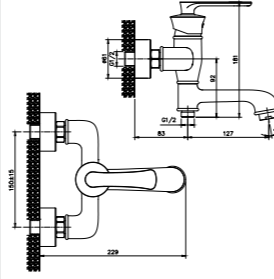

LAVABO
BATARYALARI

N3013219 **₺5.910**
● ALTIN KOLİ İÇİ ADETİ 10

N3013224 **₺5.910**
● BRONZ KOLİ İÇİ ADETİ 10

BANYO
BATARYALARI (Duş Seti)

N3031419 **₺13.750**
● ALTIN KOLİ İÇİ ADETİ 10

N3031424 **₺13.750**
● BRONZ KOLİ İÇİ ADETİ 10

EVİYE
BATARYALARI

N3061119 **₺8.620**
● ALTIN KOLİ İÇİ ADETİ 10

N3061124 **₺8.620**
● BRONZ KOLİ İÇİ ADETİ 10

DUŞ
BATARYALARI (Duş Seti)

N3031319 **₺10.570**
● ALTIN KOLİ İÇİ ADETİ 10

N3031324 **₺10.570**
● BRONZ KOLİ İÇİ ADETİ 10