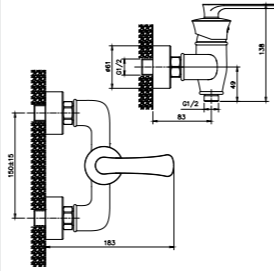

LAVABO
BATARYALARI

N3013219 **₺5.910**
● ALTIN KOLİ İÇİ ADETİ 10

N3013224 **₺5.910**
● BRONZ KOLİ İÇİ ADETİ 10

BANYO
BATARYALARI (Duş Seti)

N3031419 **₺13.750**
● ALTIN KOLİ İÇİ ADETİ 10

N3031424 **₺13.750**
● BRONZ KOLİ İÇİ ADETİ 10

EVİYE
BATARYALARI

N3061119 **₺8.620**
● ALTIN KOLİ İÇİ ADETİ 10

N3061124 **₺8.620**
● BRONZ KOLİ İÇİ ADETİ 10

DUŞ
BATARYALARI (Duş Seti)

N3031319 **₺10.570**
● ALTIN KOLİ İÇİ ADETİ 10

N3031324 **₺10.570**
● BRONZ KOLİ İÇİ ADETİ 10