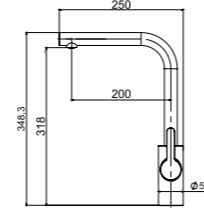

N2066402

KROM

₺3.540

KOLİ İÇİ ADETİ 4