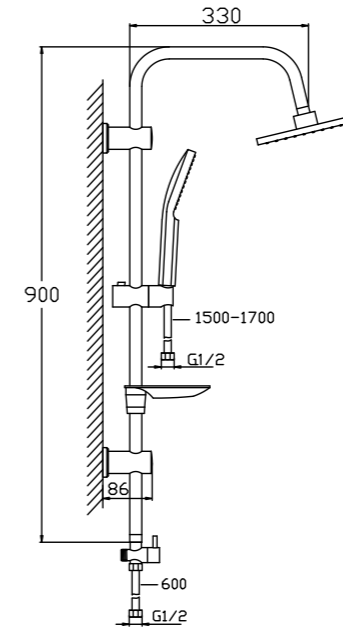

N2921902 ₺4.330

KROM KOLI İÇİ ADETI 1

TEMPERA ROUND
Duş Sistemi