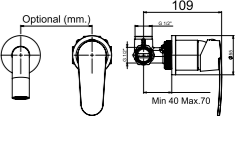

LENA PLUS

2023 FİYAT LİSTESİ

NSK
BATH & KITCHEN

ANKASTRE GRUBU

NSK
BATH & KITCHEN

LAVABO
BATARYASI

N3012202

KROM

₺3.090

KOLI İÇİ ADETİ 8

ŞELELE
LAVABO
BATARYASI

N3018802

KROM

₺3.190

KOLI İÇİ ADETİ 8

BANYO
BATARYASI

N2037002

KROM

₺3.020

KOLI İÇİ ADETİ 8

EVİYE
BATARYASI

N2066502

KROM

₺3.270

KOLI İÇİ ADETİ 5

PULL-OUT
EVİYE
BATARYASI

N2041502

KROM

₺5.610

KOLI İÇİ ADETİ 5

KUĞU
LAVABO
BATARYASI

N3012302

KROM

₺2.750

KOLI İÇİ ADETİ 8

DUŞ
BATARYASI

N2038802

KROM

₺2.640

KOLI İÇİ ADETİ 8

BANYO
BATARYASI

N2185702

KROM

₺3.450

KOLI İÇİ ADETİ 8

Oval

DUŞ
BATARYASI

N2186702

KROM

₺3.110

KOLI İÇİ ADETİ 8

Oval

LAVABO
BATARYASI

N2190602

KROM

₺4.760

KOLI İÇİ ADETİ 8

Oval

BANYO
BATARYASI

N2126602

KROM

₺2.170

KOLI İÇİ ADETİ 8

Prizmatik

SmartBox Sıva Üstü Grubu

Bu ürün 97. sayfadaki SMARTBOX BANYO SIVA ALTI GRUBU ile birlikte satın alınmalıdır.

DUŞ
BATARYASI

N2126702

KROM

₺2.070

KOLI İÇİ ADETİ 8

Prizmatik

SmartBox Sıva Üstü Grubu

Bu ürün 97. sayfadaki SMARTBOX DUŞ SIVA ALTI GRUBU ile birlikte satın alınmalıdır.

BANYO
BATARYASI

N2126802

KROM

₺2.120

KOLI İÇİ ADETİ 8

Oval

SmartBox Sıva Üstü Grubu

Bu ürün 97. sayfadaki SMARTBOX BANYO SIVA ALTI GRUBU ile birlikte satın alınmalıdır.

DUŞ
BATARYASI

N2126902

KROM

₺1.980

KOLI İÇİ ADETİ 8

Oval

SmartBox Sıva Üstü Grubu

Bu ürün 97. sayfadaki SMARTBOX DUŞ SIVA ALTI GRUBU ile birlikte satın alınmalıdır.

LAVABO
BATARYASI

N2127102

KROM

₺3.300

KOLI İÇİ ADETİ 8

Oval

SmartBox Sıva Üstü Grubu

Bu ürün 97. sayfadaki SMARTBOX LAVABO SIVA ALTI GRUBU ile birlikte satın alınmalıdır.