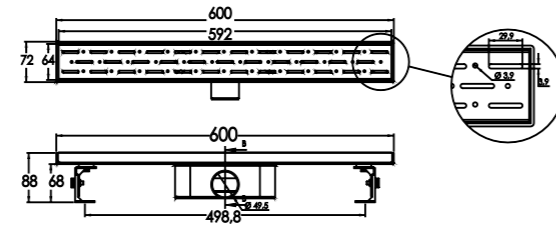

DUŞ KANALLARI

DYNAMIC SQUARE

Çıkış Ø 50

N1161000

10x10 Alttan 50mm.
Çıkışlı Yer Süzgeci

₺ 290

KOLİ İÇİ ADETİ 50

Çıkış Ø 50

N1161100

10x10 Yandan 50mm.
Çıkışlı Yer Süzgeci

₺ 290

KOLİ İÇİ ADETİ 50

DUŞ KANALLARI

DYNAMIC RAIN

Çıkış Ø 50

N1163300

33 cm Yüksek Ayarlı
Paslanmaz Duş Kanalı

₺ 1.020

KOLİ İÇİ ADETİ 12

N1164000

40 cm Yüksek Ayarlı
Paslanmaz Duş Kanalı

₺ 1.190

KOLİ İÇİ ADETİ 12

N1165000

50 cm Yüksek Ayarlı
Paslanmaz Duş Kanalı

₺ 1.470

KOLİ İÇİ ADETİ 12

N1166000

60 cm Yüksek Ayarlı
Paslanmaz Duş Kanalı

₺ 1.580

KOLİ İÇİ ADETİ 12

N1168000

80 cm Yüksek Ayarlı
Paslanmaz Duş Kanalı

₺ 1.700

KOLİ İÇİ ADETİ 12

DUŞ KANALLARI DYNAMIC CERAMIC

N1214000

40 cm Paslanmaz Çift
Yönlü Kullanılabilen
Seramik Duş Kanalı

₺ 3.540

KOLİ İÇİ ADETİ 1

N1215000

50 cm Paslanmaz Çift
Yönlü Kullanılabilen
Seramik Duş Kanalı

₺ 4.200

KOLİ İÇİ ADETİ 1

N1216000

60 cm Paslanmaz Çift
Yönlü Kullanılabilen
Seramik Duş Kanalı

₺ 4.950

KOLİ İÇİ ADETİ 1

N1218000

80 cm Paslanmaz Çift
Yönlü Kullanılabilen
Seramik Duş Kanalı

₺ 5.610

KOLİ İÇİ ADETİ 1

DUŞ KANALLARI DYNAMIC FRAME

N1224000

40 cm Paslanmaz
Kaynaksız Etekli 360°
Döner Sifonlu Duş
Kanalı

₺ 3.860

KOLİ İÇİ ADETİ 1

N1226000

60 cm Paslanmaz
Kaynaksız Etekli 360°
Döner Sifonlu Duş
Kanalı

₺ 5.150

KOLİ İÇİ ADETİ 1

N1227000

70 cm Paslanmaz
Kaynaksız Etekli 360°
Döner Sifonlu Duş
Kanalı

₺ 5.880

KOLİ İÇİ ADETİ 1

N1228000

80 cm Paslanmaz
Kaynaksız Etekli 360°
Döner Sifonlu Duş
Kanalı

₺ 6.440

KOLİ İÇİ ADETİ 1