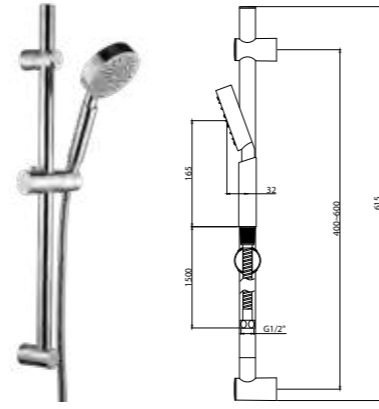

N2821202

Sürgülü El Duşu
(ø100 mm)

₺1.090

KROM

KOLİ İÇİ ADETİ 10