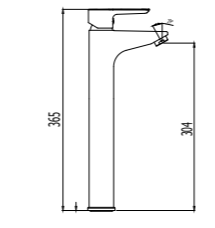

N2016202

KROM

₺4.050

KOLİ İÇİ ADETİ 4