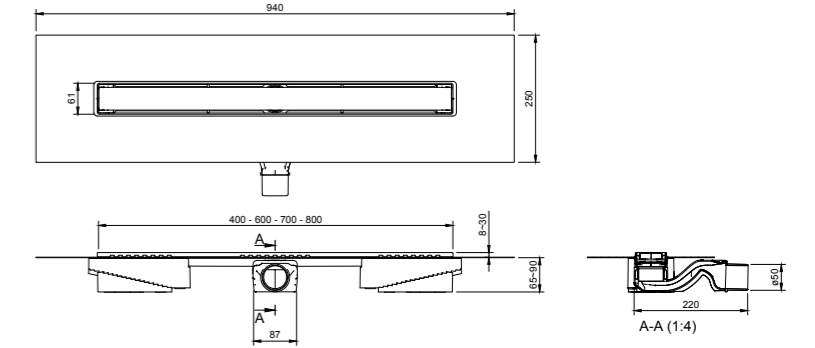

N1214000

40 cm Paslanmaz Çift
Yönlü Kullanılabilen
Seramik Duş Kanalı

₺ 3.540

KOLİ İÇİ ADETİ 1

N1215000

50 cm Paslanmaz Çift
Yönlü Kullanılabilen
Seramik Duş Kanalı

₺ 4.200

KOLİ İÇİ ADETİ 1

N1216000

60 cm Paslanmaz Çift
Yönlü Kullanılabilen
Seramik Duş Kanalı

₺ 4.950

KOLİ İÇİ ADETİ 1

N1218000

80 cm Paslanmaz Çift
Yönlü Kullanılabilen
Seramik Duş Kanalı

₺ 5.610

KOLİ İÇİ ADETİ 1

DUŞ KANALLARI DYNAMIC FRAME