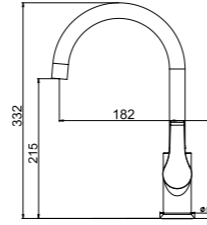

N3063602

KROM

₺2.450

KOLİ İÇİ ADETİ 8