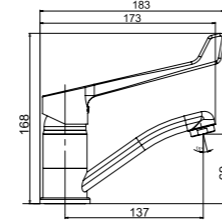

LAVABO
BATARYASI

N4014802

KROM

₺2.360

KOLİ İÇİ ADETİ 8

DÖNER
LAVABO
BATARYASI

N3013902

KROM

₺2.260

KOLİ İÇİ ADETİ 8

APLİKE
EVİYE
BATARYASI

N2052002

KROM

₺3.200

KOLİ İÇİ ADETİ 8

ENGELLİ
AKSESUAR

N1094002

KROM

₺1.920

KOLİ İÇİ ADETİ 1

Katlanabilir Tutunma Barı
(Ø32 73X23X11 CM)

ENGELLİ
AKSESUAR

N1094102

KROM

₺1.530

KOLİ İÇİ ADETİ 1

Yerden Duvara Tutunma Barı
(Ø32 75X75 CM)

ENGELLİ
AKSESUAR

N1094202

KROM

₺1.130

KOLİ İÇİ ADETİ 1

Tutunma Barı
(Ø32 12X60 CM)

ENGELLİ
AKSESUAR

N1094302

KROM

₺2.080

KOLİ İÇİ ADETİ 1

Açılı Tutunma Barı
(Ø32 22X54X10 CM)

ENGELLİ
AKSESUAR

N1094402

KROM

₺3.170

KOLİ İÇİ ADETİ 1

Ahşap Engelli Duş Oturağı
(Ø19 42X40X41 CM)

ENGELLİ
AKSESUAR

N1094502

KROM

₺2.260

KOLİ İÇİ ADETİ 1

Engelli Aynası (50X70 CM)