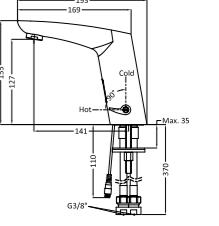

### HYBRID PRO LAVABO BATARYASI

N2101702

KROM

₺10.860

KOLİ İÇİ ADETİ 10

Fotoselli Lavabo Bataryası (Çift Su Girişli / Elektrikli+Pilli)

■ Satış Başlangıcı: Haziran 2023