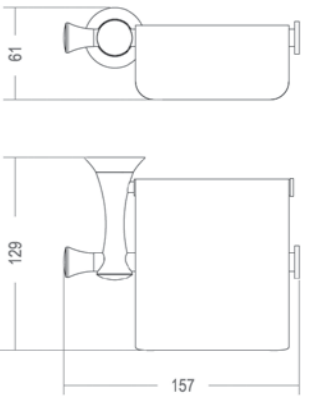

N5005002

KROM

₺ 2.610

KOLİ İÇİ ADETİ 1

4'ü 1 Arada Aksesuar Seti

N5005019

ALTIN

PVDRONICS

₺ 4.350

KOLİ İÇİ ADETİ 1

4'ü 1 Arada Aksesuar Seti

N5005029

SİYAH

INTENSE BLACK

₺ 4.640

KOLİ İÇİ ADETİ 1

4'ü 1 Arada Aksesuar Seti

N1042302 ₺ 3.540

KROM

KOLİ İÇİ ADETİ 10

Tuvalet Fırçası

N1042319 ₺ 4.290

ALTIN

KOLİ İÇİ ADETİ 10

Tuvalet Fırçası

N1042329 ₺ 4.010

SİYAH

KOLİ İÇİ ADETİ 10

Tuvalet Fırçası

N1041302 ₺ 1.750

KROM

KOLİ İÇİ ADETİ 10

Halka Havluluk

N1041319 ₺ 2.730

ALTIN

KOLİ İÇİ ADETİ 10

Halka Havluluk

N1041329 ₺ 2.450

SİYAH

KOLİ İÇİ ADETİ 10

Halka Havluluk

N1041402 ₺ 2.450

KROM

KOLİ İÇİ ADETİ 10

Uzun Havluluk

N1041419 ₺ 3.540

ALTIN

KOLİ İÇİ ADETİ 10

Uzun Havluluk

N1041429 ₺ 3.260

SİYAH

KOLİ İÇİ ADETİ 10

Uzun Havluluk

N1042602 ₺ 2.310

KROM

KOLİ İÇİ ADETİ 10

Kapaklı Tuvalet Kağıtlık

N1042619 ₺ 3.260

ALTIN

KOLİ İÇİ ADETİ 10

Kapaklı Tuvalet Kağıtlık

N1042629 ₺ 2.970

SİYAH

KOLİ İÇİ ADETİ 10

Kapaklı Tuvalet Kağıtlık