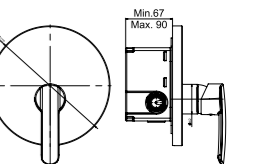

LAVABO
BATARYASI

N3014602

KROM

₺1.860

KOLİ İÇİ ADETİ 8

BİDE
BATARYASI

N2073302

KROM

₺1.980

KOLİ İÇİ ADETİ 8

BANYO
BATARYASI

N3033602

KROM

₺2.340

KOLİ İÇİ ADETİ 8

EVİYE
BATARYASI

N3063502

KROM

₺2.100

KOLİ İÇİ ADETİ 8

KUĞU
LAVABO
BATARYASI

N4013302

KROM

₺1.960

KOLİ İÇİ ADETİ 8

DUŞ
BATARYASI

N2037702

KROM

₺2.150

KOLİ İÇİ ADETİ 8

YÜKSEK
LAVABO
BATARYASI

N3014402

KROM

₺3.390

KOLİ İÇİ ADETİ 4

BANYO
BATARYASI

N2182002

KROM

₺2.710

KOLİ İÇİ ADETİ 8

Oval

DUŞ
BATARYASI

N2182102

KROM

₺2.440

KOLİ İÇİ ADETİ 8

Oval

LAVABO
BATARYASI

N2190902

KROM

₺4.390

KOLİ İÇİ ADETİ 8

Oval

BANYO
BATARYASI

N2132102

KROM

₺1.890

KOLİ İÇİ ADETİ 8

Prizmatik

SmartBox Sıva Üstü Grubu

! Bu ürün 97. sayfadaki SMARTBOX BANYO SIVA ALTI GRUBU ile birlikte satın alınmalıdır.

DUŞ
BATARYASI

N2132202

KROM

₺1.790

KOLİ İÇİ ADETİ 8

Prizmatik

SmartBox Sıva Üstü Grubu

! Bu ürün 97. sayfadaki SMARTBOX DUŞ SIVA ALTI GRUBU ile birlikte satın alınmalıdır.

BANYO
BATARYASI

N2132302

KROM

₺1.840

KOLİ İÇİ ADETİ 8

Oval

SmartBox Sıva Üstü Grubu

! Bu ürün 97. sayfadaki SMARTBOX BANYO SIVA ALTI GRUBU ile birlikte satın alınmalıdır.

DUŞ
BATARYASI

N2132402

KROM

₺1.700

KOLİ İÇİ ADETİ 8

Oval

SmartBox Sıva Üstü Grubu

! Bu ürün 97. sayfadaki SMARTBOX DUŞ SIVA ALTI GRUBU ile birlikte satın alınmalıdır.

LAVABO
BATARYASI

N2132602

KROM

₺3.020

KOLİ İÇİ ADETİ 8

Oval

SmartBox Sıva Üstü Grubu

! Bu ürün 97. sayfadaki SMARTBOX LAVABO SIVA ALTI GRUBU ile birlikte satın alınmalıdır.