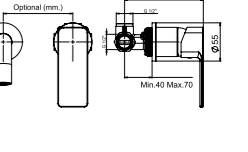

LAVABO
BATARYASI

N3014902

KROM

₺3.170

KOLİ İÇİ ADETİ 8

BANYO
BATARYASI

N2037902

KROM

₺3.180

KOLİ İÇİ ADETİ 8

EVİYE
BATARYASI

N3064202

KROM

₺3.420

KOLİ İÇİ ADETİ 4

DUŞ
BATARYASI

N2038002

KROM

₺3.160

KOLİ İÇİ ADETİ 8

KUĞU
LAVABO
BATARYASI

N4014402

KROM

₺2.950

KOLİ İÇİ ADETİ 8

BANYO
BATARYASI

N2187102

KROM

₺3.630

KOLİ İÇİ ADETİ 8

Prizmatik

DUŞ
BATARYASI

N2188102

KROM

₺3.270

KOLİ İÇİ ADETİ 8

Prizmatik

LAVABO
BATARYASI

N2190402

KROM

₺4.950

KOLİ İÇİ ADETİ 8

Oval

BANYO
BATARYASI

N2133902

KROM

₺2.410

KOLİ İÇİ ADETİ 8

Prizmatik

SmartBox Sıva Üstü Grubu

! Bu ürün 97. sayfadaki SMARTBOX BANYO SIVA ALTI GRUBU ile birlikte satın alınmalıdır.

DUŞ
BATARYASI

N2134002

KROM

₺2.260

KOLİ İÇİ ADETİ 8

Prizmatik

SmartBox Sıva Üstü Grubu

! Bu ürün 97. sayfadaki SMARTBOX DUŞ SIVA ALTI GRUBU ile birlikte satın alınmalıdır.

BANYO
BATARYASI

N2134102

KROM

₺2.360

KOLİ İÇİ ADETİ 8

Oval

SmartBox Sıva Üstü Grubu

! Bu ürün 97. sayfadaki SMARTBOX BANYO SIVA ALTI GRUBU ile birlikte satın alınmalıdır.

DUŞ
BATARYASI

N2134202

KROM

₺2.220

KOLİ İÇİ ADETİ 8

Oval

SmartBox Sıva Üstü Grubu

! Bu ürün 97. sayfadaki SMARTBOX DUŞ SIVA ALTI GRUBU ile birlikte satın alınmalıdır.

LAVABO
BATARYASI

N2134402

KROM

₺3.540

KOLİ İÇİ ADETİ 8

Oval

SmartBox Sıva Üstü Grubu

! Bu ürün 97. sayfadaki SMARTBOX LAVABO SIVA ALTI GRUBU ile birlikte satın alınmalıdır.