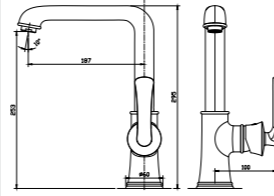

LAVABO
BATARYALARI

N3013219 **₺5.910**
● ALTIN KOLİ İÇİ ADETİ 10

N3013224 **₺5.910**
● BRONZ KOLİ İÇİ ADETİ 10

BANYO
BATARYALARI (Duş Seti)

N3031419 **₺13.750**
● ALTIN KOLİ İÇİ ADETİ 10

N3031424 **₺13.750**
● BRONZ KOLİ İÇİ ADETİ 10

EVİYE
BATARYALARI

N3061119 **₺8.620**
● ALTIN KOLİ İÇİ ADETİ 10

N3061124 **₺8.620**
● BRONZ KOLİ İÇİ ADETİ 10

DUŞ
BATARYALARI (Duş Seti)

N3031319 **₺10.570**
● ALTIN KOLİ İÇİ ADETİ 10

N3031324 **₺10.570**
● BRONZ KOLİ İÇİ ADETİ 10