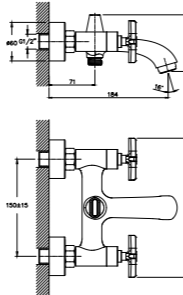

TRESA

**TRINITY**

**NSK**  
BATH & KITCHEN

**BATH & KITCHEN**

LAVABO  
BATARYALARIN3013102 ₺4.330  
● KROM KOLİ İÇİ ADETİ 10N3013119 ₺5.690  
● ALTIN KOLİ İÇİ ADETİ 10N3013124 ₺5.690  
● BRONZ KOLİ İÇİ ADETİ 10BANYO  
BATARYALARIN3031202 ₺7.030  
● KROM KOLİ İÇİ ADETİ 10N3031219 ₺9.800  
● ALTIN KOLİ İÇİ ADETİ 10N3031224 ₺9.800  
● BRONZ KOLİ İÇİ ADETİ 10EVİYE  
BATARYALARIN3061002 ₺5.800  
● KROM KOLİ İÇİ ADETİ 10N3061019 ₺7.730  
● ALTIN KOLİ İÇİ ADETİ 10N3061024 ₺7.730  
● BRONZ KOLİ İÇİ ADETİ 10DUŞ  
BATARYALARIN3031102 ₺6.030  
● KROM KOLİ İÇİ ADETİ 10N3031119 ₺7.730  
● ALTIN KOLİ İÇİ ADETİ 10N3031124 ₺7.730  
● BRONZ KOLİ İÇİ ADETİ 10