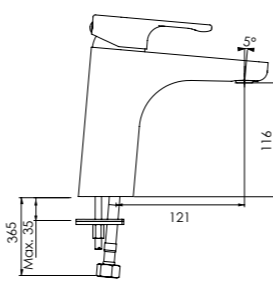

KROM

₺5.660

KOLI İÇİ ADETI 10

RHINO

**ALORA PRO**

**NSK**  
BATH & KITCHEN

**BATH & KITCHEN**

LAVABO  
BATARYALARIN3016302 **₺3.860**  
KROM KOLİ İÇİ ADETİ 8N3016319 **₺5.520**  
ALTIN KOLİ İÇİ ADETİ 8N3016329 **₺6.240**  
SİYAH KOLİ İÇİ ADETİ 8BİDE  
BATARYALARIN2073802 **₺4.430**  
KROM KOLİ İÇİ ADETİ 8BANYO  
BATARYALARIN2038302 **₺3.700**  
KROM KOLİ İÇİ ADETİ 4N2038319 **₺6.600**  
ALTIN KOLİ İÇİ ADETİ 4N2038329 **₺7.720**  
SİYAH KOLİ İÇİ ADETİ 4EVIYE  
BATARYALARIN3062202 **₺5.150**  
KROM KOLİ İÇİ ADETİ 4N3062219 **₺6.720**  
ALTIN KOLİ İÇİ ADETİ 4N3062229 **₺7.850**  
SİYAH KOLİ İÇİ ADETİ 4DUŞ  
BATARYALARIN2038402 **₺4.290**  
KROM KOLİ İÇİ ADETİ 8N2038419 **₺5.590**  
ALTIN KOLİ İÇİ ADETİ 8N2038429 **₺6.530**  
SİYAH KOLİ İÇİ ADETİ 8YÜKSEK LAVABO  
BATARYALARIN3016402 **₺5.990**  
KROM KOLİ İÇİ ADETİ 4N3016419 **₺7.730**  
ALTIN KOLİ İÇİ ADETİ 4N3016429 **₺9.040**  
SİYAH KOLİ İÇİ ADETİ 4BANYO  
BATARYASI