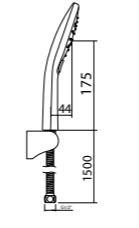

EL DUŞLARI

2023 FİYAT LİSTESİ

NSK
BATH & KITCHEN

BORN
EL DUŞU

N2840502

KROM

₺1.750

KOLİ İÇİ ADETİ 8

5 Fonksiyonlu El Duşu
(Silverflex Hortumlu ve Mafsallı Set) (ø105 mm)

BORN
EL DUŞU

N2840102

KROM

₺1.370

KOLİ İÇİ ADETİ 8

5 Fonksiyonlu El Duşu
(Spiral Hortumlu ve Mafsallı Set) (ø105 mm)

CALMA
ROUND
EL DUŞU

N2841202

KROM

₺1.560

KOLİ İÇİ ADETİ 8

3 Fonksiyonlu El Duşu
(Silverflex Hortumlu ve Mafsallı Set) (ø129 mm)

CALMA
ROUND
EL DUŞU

N2841302

KROM

₺1.130

KOLİ İÇİ ADETİ 8

3 Fonksiyonlu El Duşu (Spiral Hortumlu ve Mafsallı Set)
Krom (ø129 mm)

CALMA
SQUARE
EL DUŞU

N2831002

KROM

₺1.650

KOLİ İÇİ ADETİ 8

3 Fonksiyonlu El Duşu
(Silverflex Hortumlu ve Mafsallı Set) (120x120 mm)

CALMA
SQUARE
EL DUŞU

N2831102

KROM

₺1.230

KOLİ İÇİ ADETİ 8

3 Fonksiyonlu El Duşu
(Spiral Hortumlu ve Mafsallı Set) (120x120 mm)

CALMA
SQUARE
EL DUŞU

N2841719

ALTIN

₺2.560

KOLİ İÇİ ADETİ 20

3 Fonksiyonlu El Duşu
(Silverflex Hortumlu ve Mafsallı Set) (ø120 mm)

CALMA
SQUARE
EL DUŞU

N2841729

SİYAH

₺1.960

KOLİ İÇİ ADETİ 20

3 Fonksiyonlu El Duşu
(Spiral Hortumlu ve Mafsallı Set) (ø120 mm)

EL DUŞLARI

2023 FİYAT LİSTESİ

NSK
BATH & KITCHEN

LUVIA
EL DUŞU

N2841902

KROM

₺940

KOLİ İÇİ ADETİ 8

1 Fonksiyonlu El Duşu
(Silverflex Hortumlu ve Mafsallı Set) (ø103 mm)

LUVIA
EL DUŞU

N2841802

KROM

₺650

KOLİ İÇİ ADETİ 8

1 Fonksiyonlu El Duşu
(Spiral Hortumlu ve Mafsallı Set) (ø103 mm)