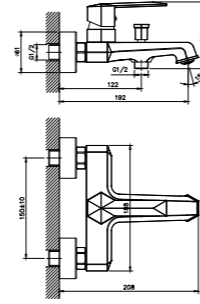

LAVABO
BATARYALARI

BANYO
BATARYALARI

DUŞ
BATARYALARI

EVİYE
BATARYALARI

YÜKSEK LAVABO
BATARYALARI