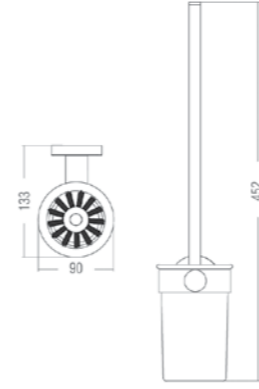

N1042102 ₺1.650

KROM KOLİ İÇİ ADETİ 10

Tuvalet Fırçası

N1042119 ₺2.480

ALTIN KOLİ İÇİ ADETİ 10

Tuvalet Fırçası

N1042129 ₺1.910

SİYAH KOLİ İÇİ ADETİ 10

Tuvalet Fırçası

N1040902 ₺1.350

KROM KOLİ İÇİ ADETİ 10

Halka Havluluk