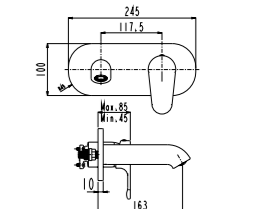

LAVABO
BATARYALARI

BİDE
BATARYALARI

BANYO
BATARYALARI

EVIYE
BATARYALARI

DUŞ
BATARYALARI

YÜKSEK LAVABO
BATARYALARI

BANYO
BATARYASI

Prizmatik

DUŞ
BATARYASI

Prizmatik

BANYO
BATARYASI

Prizmatik

SmartBox Sıva Üstü Grubu

! Bu ürün 97. sayfadaki SMARTBOX BANYO SIVA ALTI GRUBU ile birlikte satın alınmalıdır.

DUŞ
BATARYASI

Prizmatik

SmartBox Sıva Üstü Grubu

! Bu ürün 97. sayfadaki SMARTBOX DUŞ SIVA ALTI GRUBU ile birlikte satın alınmalıdır.

BANYO
BATARYASI

Oval

SmartBox Sıva Üstü Grubu

! Bu ürün 97. sayfadaki SMARTBOX BANYO SIVA ALTI GRUBU ile birlikte satın alınmalıdır.

DUŞ
BATARYASI

Oval

SmartBox Sıva Üstü Grubu

! Bu ürün 97. sayfadaki SMARTBOX DUŞ SIVA ALTI GRUBU ile birlikte satın alınmalıdır.

LAVABO
BATARYASI

Oval

SmartBox Sıva Üstü Grubu

! Bu ürün 97. sayfadaki SMARTBOX LAVABO SIVA ALTI GRUBU ile birlikte satın alınmalıdır.