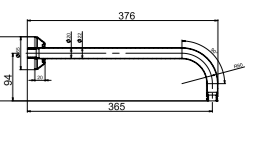

DUŞ BAŞLIKLARI

2023 FİYAT LİSTESİ

NSK
BATH & KITCHEN

DUŞ BAŞLIĞI

N2892120

SİYAH

INTENSE BLACK ₺5.280

KOLİ İÇİ ADETİ 18

Duş Başlığı
(Duvardan Sabitlemeli) (ø240 mm)

DUŞ BAŞLIĞI

N2892119

ALTIN

PVDRONICS ₺4.950

KOLİ İÇİ ADETİ 18

Duş Başlığı
(Duvardan Sabitlemeli) (ø240 mm)

DUŞ BAŞLIĞI

N2892202

KROM

₺11.600

KOLİ İÇİ ADETİ

Yuvarlak Duş Başlığı
(Duvardan Sabitlemeli) (ø500 mm)

DUŞ BAŞLIĞI

N2892302

KROM

₺11.600

KOLİ İÇİ ADETİ

Yuvarlak Duş Başlığı
(Tavandan Sabitlemeli) (ø500 mm)

DUŞ BAŞLIĞI

N2892402

KROM

₺11.900

KOLİ İÇİ ADETİ

Kare Duş Başlığı
(Duvardan Sabitlemeli) (500x500 mm)

DUŞ BAŞLIĞI

N2892502

KROM

₺11.900

KOLİ İÇİ ADETİ

Kare Başlığı
(Tavandan Sabitlemeli) (500x500 mm)

DUŞ BAŞLIĞI

N289415002

KROM

₺3.110

KOLİ İÇİ ADETİ 4

Prizmatik Duş Başlığı
(250x250 mm) (Bağlantı borusu dahil değildir.)

DUŞ BAŞLIĞI

N289435002

KROM

₺2.730

KOLİ İÇİ ADETİ 4

Daire Duş Başlığı
(ø250 mm) (Bağlantı borusu dahil değildir.)

DUŞ BAŞLIKLARI

2023 FİYAT LİSTESİ

NSK
BATH & KITCHEN

DUŞ BAŞLIĞI

N289048102

KROM

₺2.170

KOLİ İÇİ ADETİ 4

Yağmur Duş Başlığı
(ø220 mm) (Bağlantı borusu dahil değildir.)

BLANCA BAŞLIĞI

N289445002

KROM

₺2.170

KOLİ İÇİ ADETİ 4

Duş Başlığı
(ø230 mm) (Bağlantı borusu dahil değildir.)

BAĞLANTI BORUSU

N289238402

KROM

₺1.020

KOLİ İÇİ ADETİ 4

Bağlantı Borusu
(90° Duvardan Sabitlemeli)

BAĞLANTI BORUSU

N289228202

KROM

₺975

KOLİ İÇİ ADETİ 4

Bağlantı Borusu
(Tavandan Sabitlemeli)