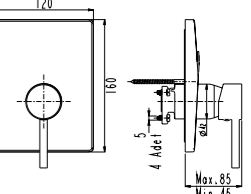

LAVABO
BATARYASI

N2011702

KROM

₺2.020

KOLİ İÇİ ADETİ 8

BİDE
BATARYASI

N2071302

KROM

₺2.070

KOLİ İÇİ ADETİ 8

YÜKSEK
LAVABO
BATARYASI

N2012902

KROM

₺3.490

KOLİ İÇİ ADETİ 4

BANYO
BATARYASI

N2039602

KROM

₺2.400

KOLİ İÇİ ADETİ 8

EVİYE
BATARYASI

N3063302

KROM

₺2.170

KOLİ İÇİ ADETİ 8

KUĞU
LAVABO
BATARYASI

N4013102

KROM

₺2.050

KOLİ İÇİ ADETİ 8

DUŞ
BATARYASI

N3015002

KROM

₺2.330

KOLİ İÇİ ADETİ 8

BANYO
BATARYASI

Oval

N2185302

KROM

₺2.810

KOLİ İÇİ ADETİ 8

DUŞ
BATARYASI

Oval

N2186302

KROM

₺2.530

KOLİ İÇİ ADETİ 8

LAVABO
BATARYASI

Oval

N2190802

KROM

₺4.520

KOLİ İÇİ ADETİ 8

BANYO
BATARYASI

Prizmatik

N2129602

KROM

₺1.940

KOLİ İÇİ ADETİ 8

SmartBox Siva Üstü Grubu

! Bu ürün 97. sayfadaki SMARTBOX BANYO SIVA ALTI GRUBU ile birlikte satın alınmalıdır.

DUŞ
BATARYASI

Prizmatik

N2129702

KROM

₺1.840

KOLİ İÇİ ADETİ 8

SmartBox Siva Üstü Grubu

! Bu ürün 97. sayfadaki SMARTBOX DUŞ SIVA ALTI GRUBU ile birlikte satın alınmalıdır.

BANYO
BATARYASI

Oval

N2129802

KROM

₺1.890

KOLİ İÇİ ADETİ 8

SmartBox Siva Üstü Grubu

! Bu ürün 97. sayfadaki SMARTBOX BANYO SIVA ALTI GRUBU ile birlikte satın alınmalıdır.

DUŞ
BATARYASI

Oval

N2129902

KROM

₺1.790

KOLİ İÇİ ADETİ 8

SmartBox Siva Üstü Grubu

! Bu ürün 97. sayfadaki SMARTBOX DUŞ SIVA ALTI GRUBU ile birlikte satın alınmalıdır.

LAVABO
BATARYASI

Oval

N2130102

KROM

₺3.070

KOLİ İÇİ ADETİ 8

SmartBox Siva Üstü Grubu

! Bu ürün 97. sayfadaki SMARTBOX LAVABO SIVA ALTI GRUBU ile birlikte satın alınmalıdır.