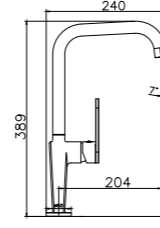

LAVABO
BATARYASI

N4014929

SİYAH

₺6.200

KOLİ İÇİ ADETİ 10

INTENSE
BLACK

BANYO
BATARYASI

N2036129

SİYAH

₺8.900

KOLİ İÇİ ADETİ 10

INTENSE
BLACK

EVİYE
BATARYASI

N3064629

SİYAH

₺6.800

KOLİ İÇİ ADETİ 10

INTENSE
BLACK

■ Satış Başlangıcı: Haziran 2023