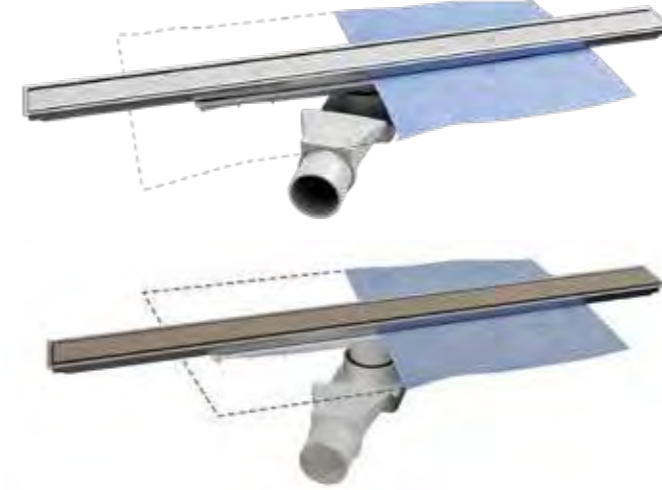

₺ 1.700

KOLİ İÇİ ADETİ 12

DUŞ KANALLARI DYNAMIC CERAMIC

**N1214000**40 cm Paslanmaz Çift  
Yönlü Kullanılabilen  
Seramik Duş Kanalı

₺ 3.540

KOLİ İÇİ ADETİ 1

**N1215000**50 cm Paslanmaz Çift  
Yönlü Kullanılabilen  
Seramik Duş Kanalı