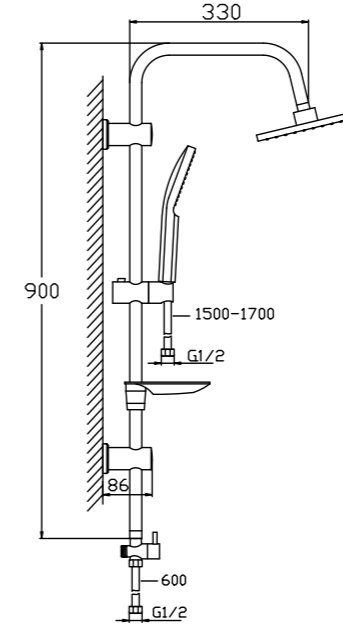

DUŞ SİSTEMLERİ

2023 FİYAT LİSTESİ

N2921802 ₺4.620

KROM KOLI İÇİ ADETI 1

TEMPERA SQUARE
Duş Sistemi