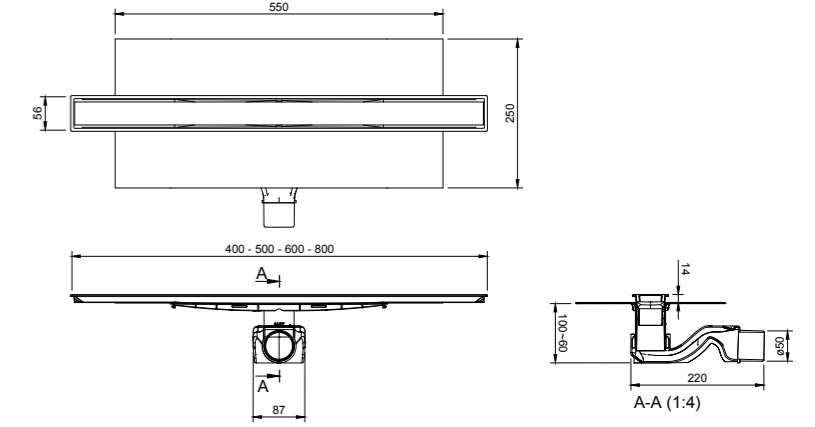

₺ 1.700

KOLİ İÇİ ADETİ 12

DUŞ KANALLARI DYNAMIC CERAMIC

**N1214000**40 cm Paslanmaz Çift  
Yönlü Kullanılabilen  
Seramik Duş Kanalı

₺ 3.540

KOLİ İÇİ ADETİ 1

**N1215000**50 cm Paslanmaz Çift  
Yönlü Kullanılabilen  
Seramik Duş Kanalı