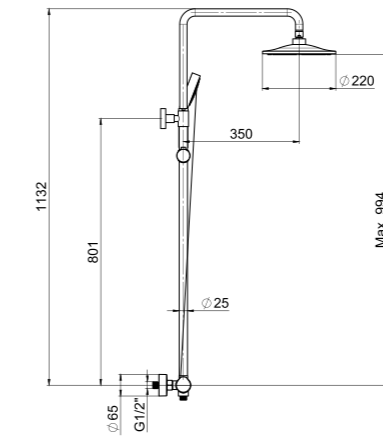

DUŞ PANELLERİ

DUŞ PANELLERİ

2023 FİYAT LİSTESİ

N2920602

₺16.070

KROM

KOLİ İÇİ ADETİ 1

Duş Paneli

N2920719

₺17.440

ALTIN

KOLİ İÇİ ADETİ 1

Duş Paneli

N2920820

₺18.850

SİYAH

KOLİ İÇİ ADETİ 1

Duş Paneli

N2221602

₺18.550

KROM

KOLİ İÇİ ADETİ 1

Termostatik
Duş Paneli