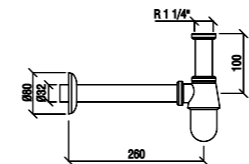

SIFONLAR

N201048002

KROM

₺660

KOLİ İÇİ ADETİ 10

Click-Clack Sifonu

SIFONLAR

N201148219

ALTIN

PVDRONICS

₺1.230

KOLİ İÇİ ADETİ 50

Click-Clack Sifonu

SIFONLAR

N201148013

SİYAH

INTENSE BLACK

₺1.280

KOLİ İÇİ ADETİ 50

Click-Clack Sifonu

SIFONLAR

N2600102

KROM

₺750

KOLİ İÇİ ADETİ 12

Lavabo Sifonu

SIFONLAR

N2610102

KROM

₺750

KOLİ İÇİ ADETİ 10

Lavabo Sifonu

SIFONLAR

N2610202

KROM

₺940

KOLİ İÇİ ADETİ 10

Lavabo Sifonu

SIFONLAR

N2600202

KROM

₺990

KOLİ İÇİ ADETİ 12

Lavabo Sifonu

SIFONLAR

N2610302

KROM

₺940

KOLİ İÇİ ADETİ 10

Eviye Sifonu

SIFONLAR

N2600302

KROM

₺1.040

KOLİ İÇİ ADETİ 12

Eviye Sifonu

SIFONLAR

N2610502

KROM

₺570

KOLİ İÇİ ADETİ 10

Plastik Lavabo Sifonu

SIFONLAR

N2610402

KROM

₺520

KOLİ İÇİ ADETİ 10

Plastik Lavabo Sifonu (Körüklü)