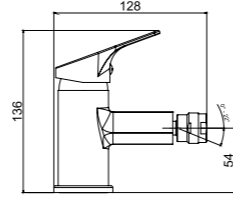

N2074302

KROM

₺1.770

KOLİ İÇİ ADETİ 8