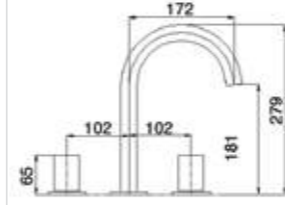

■ Satış Başlangıcı: Haziran 2023

**NSK**  
BATH & KITCHEN

**TRESA**

**BATH & KITCHEN**

ANKASTRE LAVABO  
BATARYALARIN2191502 **₺8.980**  
● KROM KOLİ İÇİ ADETİ 10N2191519 **₺10.490**  
● ALTIN KOLİ İÇİ ADETİ 10N2191529 **₺10.490**  
● SİYAH KOLİ İÇİ ADETİ 10LAVABO  
BATARYALARI  
3 Delikli Lavabolar içinN4013902 **₺9.920**  
● KROM KOLİ İÇİ ADETİ 10N4013919 **₺10.710**  
● ALTIN KOLİ İÇİ ADETİ 10N4013929 **₺10.710**  
● SİYAH KOLİ İÇİ ADETİ 10