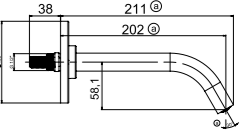

N2133602

KROM

₺1.420

KOLİ İÇİ ADETİ 8