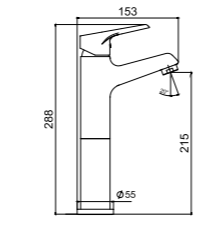

₺4.500

KOLİ İÇİ ADETİ 4

VISIA PLUS  
YÜKSEK  
LAVABO  
BATARYASI

N3012702

KROM

₺3.680

KOLİ İÇİ ADETİ 4

MINILIADA  
YÜKSEK  
LAVABO  
BATARYASI