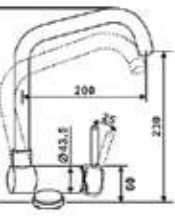

N3064002

KROM

₺5.080

KOLİ İÇİ ADETİ 4