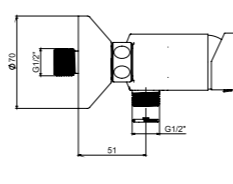

N2037702

KROM

₺2.150

KOLİ İÇİ ADETİ 8