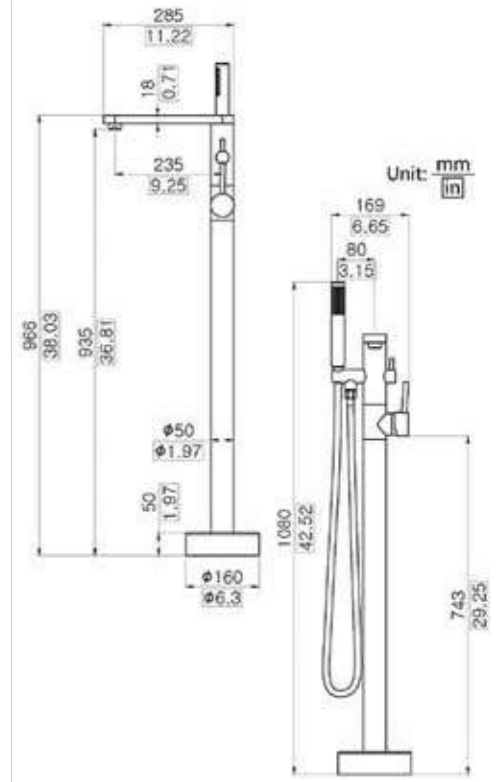

KOLİ İÇİ ADETİ 1

**N2093029**

₺32.520

SİYAH

KOLİ İÇİ ADETİ 1