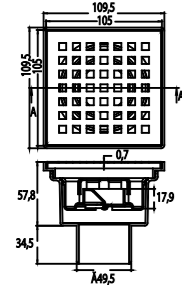

Çıkış Ø 50

N1161000

10x10 Alttan 50mm.
Çıkışlı Yer Süzgeci

₺ 290

KOLİ İÇİ ADETİ 50