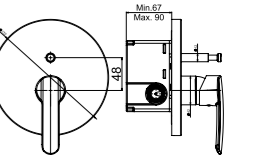

LAVABO
BATARYASI

N3014602

KROM

₺1.860

KOLİ İÇİ ADETİ 8

BİDE
BATARYASI

N2073302

KROM

₺1.980

KOLİ İÇİ ADETİ 8

BANYO
BATARYASI

N3033602

KROM

₺2.340

KOLİ İÇİ ADETİ 8

EVİYE
BATARYASI

N3063502

KROM

₺2.100

KOLİ İÇİ ADETİ 8

KUĞU
LAVABO
BATARYASI

N4013302

KROM

₺1.960

KOLİ İÇİ ADETİ 8

DUŞ
BATARYASI

N2037702

KROM

₺2.150

KOLİ İÇİ ADETİ 8

YÜKSEK
LAVABO
BATARYASI

N3014402

KROM

₺3.390

KOLİ İÇİ ADETİ 4

BANYO
BATARYASI

N2182002

KROM

₺2.710

KOLİ İÇİ ADETİ 8

Oval

DUŞ
BATARYASI

N2182102

KROM

₺2.440

KOLİ İÇİ ADETİ 8

Oval

LAVABO
BATARYASI

N2190902

KROM

₺4.390

KOLİ İÇİ ADETİ 8

Oval

BANYO
BATARYASI

N2132102

KROM

₺1.890

KOLİ İÇİ ADETİ 8

Prizmatik

SmartBox Sıva Üstü Grubu

! Bu ürün 97. sayfadaki SMARTBOX BANYO SIVA ALTI GRUBU ile birlikte satın alınmalıdır.

DUŞ
BATARYASI

N2132202

KROM

₺1.790

KOLİ İÇİ ADETİ 8

Prizmatik

SmartBox Sıva Üstü Grubu

! Bu ürün 97. sayfadaki SMARTBOX DUŞ SIVA ALTI GRUBU ile birlikte satın alınmalıdır.

BANYO
BATARYASI

N2132302

KROM

₺1.840

KOLİ İÇİ ADETİ 8

Oval

SmartBox Sıva Üstü Grubu

! Bu ürün 97. sayfadaki SMARTBOX BANYO SIVA ALTI GRUBU ile birlikte satın alınmalıdır.

DUŞ
BATARYASI

N2132402

KROM

₺1.700

KOLİ İÇİ ADETİ 8

Oval

SmartBox Sıva Üstü Grubu

! Bu ürün 97. sayfadaki SMARTBOX DUŞ SIVA ALTI GRUBU ile birlikte satın alınmalıdır.

LAVABO
BATARYASI

N2132602

KROM

₺3.020

KOLİ İÇİ ADETİ 8

Oval

SmartBox Sıva Üstü Grubu

! Bu ürün 97. sayfadaki SMARTBOX LAVABO SIVA ALTI GRUBU ile birlikte satın alınmalıdır.