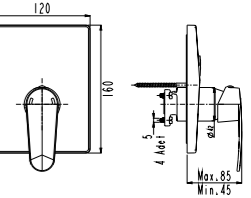

LENA PLUS

2023 FİYAT LİSTESİ

NSK
BATH & KITCHEN

ANKASTRE GRUBU

NSK
BATH & KITCHEN

LAVABO
BATARYASI

N3012202

KROM

₺3.090

KOLI İÇİ ADETİ 8

ŞELELE
LAVABO
BATARYASI

N3018802

KROM

₺3.190

KOLI İÇİ ADETİ 8

BANYO
BATARYASI

N2037002

KROM

₺3.020

KOLI İÇİ ADETİ 8

EVİYE
BATARYASI

N2066502

KROM

₺3.270

KOLI İÇİ ADETİ 5

PULL-OUT
EVİYE
BATARYASI

N2041502

KROM

₺5.610

KOLI İÇİ ADETİ 5

KUĞU
LAVABO
BATARYASI

N3012302

KROM

₺2.750

KOLI İÇİ ADETİ 8

DUŞ
BATARYASI

N2038802

KROM

₺2.640

KOLI İÇİ ADETİ 8

BANYO
BATARYASI

N2185702

KROM

₺3.450

KOLI İÇİ ADETİ 8

Oval

DUŞ
BATARYASI

N2186702

KROM

₺3.110

KOLI İÇİ ADETİ 8

Oval

LAVABO
BATARYASI

N2190602

KROM

₺4.760

KOLI İÇİ ADETİ 8

Oval

BANYO
BATARYASI

N2126602

KROM

₺2.170

KOLI İÇİ ADETİ 8

Prizmatik

SmartBox Sıva Üstü Grubu

Bu ürün 97. sayfadaki SMARTBOX BANYO SIVA ALTI GRUBU ile birlikte satın alınmalıdır.

DUŞ
BATARYASI

N2126702

KROM

₺2.070

KOLI İÇİ ADETİ 8

Prizmatik

SmartBox Sıva Üstü Grubu

Bu ürün 97. sayfadaki SMARTBOX DUŞ SIVA ALTI GRUBU ile birlikte satın alınmalıdır.

BANYO
BATARYASI

N2126802

KROM

₺2.120

KOLI İÇİ ADETİ 8

Oval

SmartBox Sıva Üstü Grubu

Bu ürün 97. sayfadaki SMARTBOX BANYO SIVA ALTI GRUBU ile birlikte satın alınmalıdır.

DUŞ
BATARYASI

N2126902

KROM

₺1.980

KOLI İÇİ ADETİ 8

Oval

SmartBox Sıva Üstü Grubu

Bu ürün 97. sayfadaki SMARTBOX DUŞ SIVA ALTI GRUBU ile birlikte satın alınmalıdır.

LAVABO
BATARYASI

N2127102

KROM

₺3.300

KOLI İÇİ ADETİ 8

Oval

SmartBox Sıva Üstü Grubu

Bu ürün 97. sayfadaki SMARTBOX LAVABO SIVA ALTI GRUBU ile birlikte satın alınmalıdır.