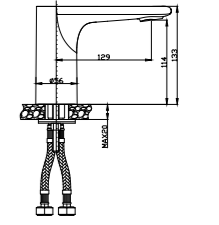

### HYBRID LAVABO BATARYASI

N2100802

KROM

₺10.340

KOLİ İÇİ ADETİ 10

Fotoselli Lavabo Bataryası (Çift Su Girişli / Elektrikli+Pilli)