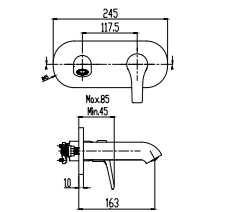

LAVABO  
BATARYASI

N2131902

KROM

₺3.200

KOLİ İÇİ ADETİ 8

Oval

SmartBox Sıva Üstü Grubu

! Bu ürün 97. sayfadaki SMARTBOX LAVABO SIVA ALTI GRUBU ile birlikte satın alınmalıdır.