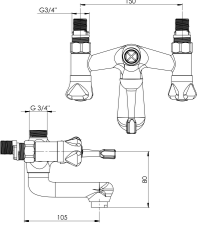

KUĞU
EVİYE /
LAVABO
BATARYASI

N4011402

● KROM

₺1.330

KOLİ İÇİ ADETİ 8

DÖNER
EVİYE
BATARYASI

N2311102

● KROM

₺1.370

KOLİ İÇİ ADETİ 8

EVİYE
BATARYASI

N2311202

● KROM

₺1.640

KOLİ İÇİ ADETİ 8

BANYO
BATARYASI

N2320802

● KROM

₺1.700

KOLİ İÇİ ADETİ 8