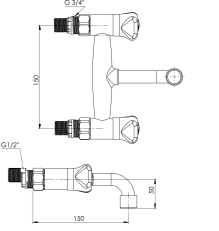

KUĞU
EVİYE /
LAVABO
BATARYASI

N4011402

● KROM

₺1.330

KOLİ İÇİ ADETİ 8

DÖNER
EVİYE
BATARYASI

N2311102

● KROM

₺1.370

KOLİ İÇİ ADETİ 8

EVİYE
BATARYASI

N2311202

● KROM

₺1.640

KOLİ İÇİ ADETİ 8

BANYO
BATARYASI

N2320802

● KROM

₺1.700

KOLİ İÇİ ADETİ 8