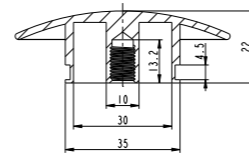

## SIFONLAR

N201148013

SİYAH

INTENSE BLACK

₺1.280

KOLİ İÇİ ADETİ 50

Click-Clack Sifonu