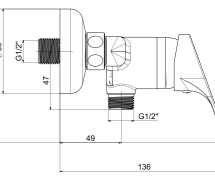

N3032002

KROM

₺2.010

KOLİ İÇİ ADETİ 8