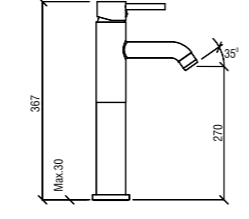

N2012902

KROM

₺3.490

KOLİ İÇİ ADETİ 4