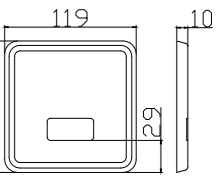

### HYBRID PİSUVAR SİSTEMİ

N2019802

KROM

₺7.820

KOLİ İÇİ ADETİ 10

Siva Altı Fotoselli Pisuvar Yıkama Sistemi (Elektrikli)

ZAMAN  
AYARLI

N2110302