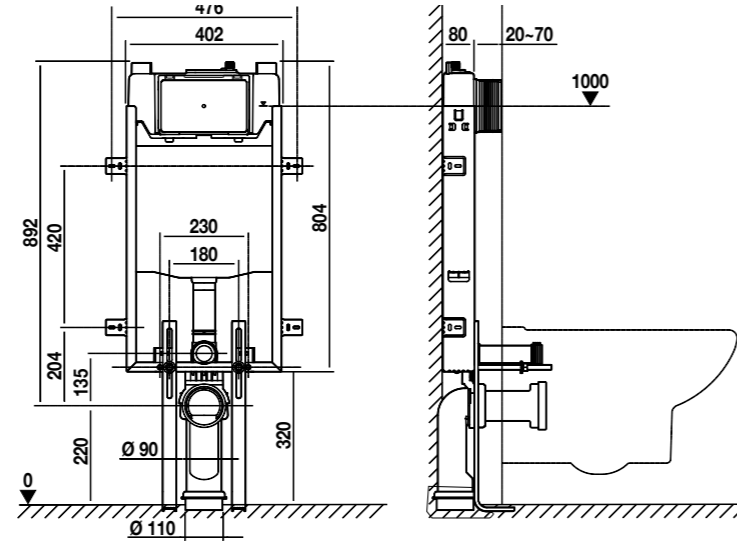

ARQ 1
COLLECTION

G802610A
ARQ 1 -
Gömme Rezervuar

₺ **4.840**

KOLİ İÇİ ADETİ 1

10 YIL
GARANTİ

G802630A
ARQ 1 -
Alçıpan Duvar İçi Profili
Gömme Rezervuar

₺ **6.370**

KOLİ İÇİ ADETİ 1

10 YIL
GARANTİ

G802650A
ARQ 1 -
Alaturka
Gömme Rezervuar

₺ **3.070**

KOLİ İÇİ ADETİ 1

10 YIL
GARANTİ