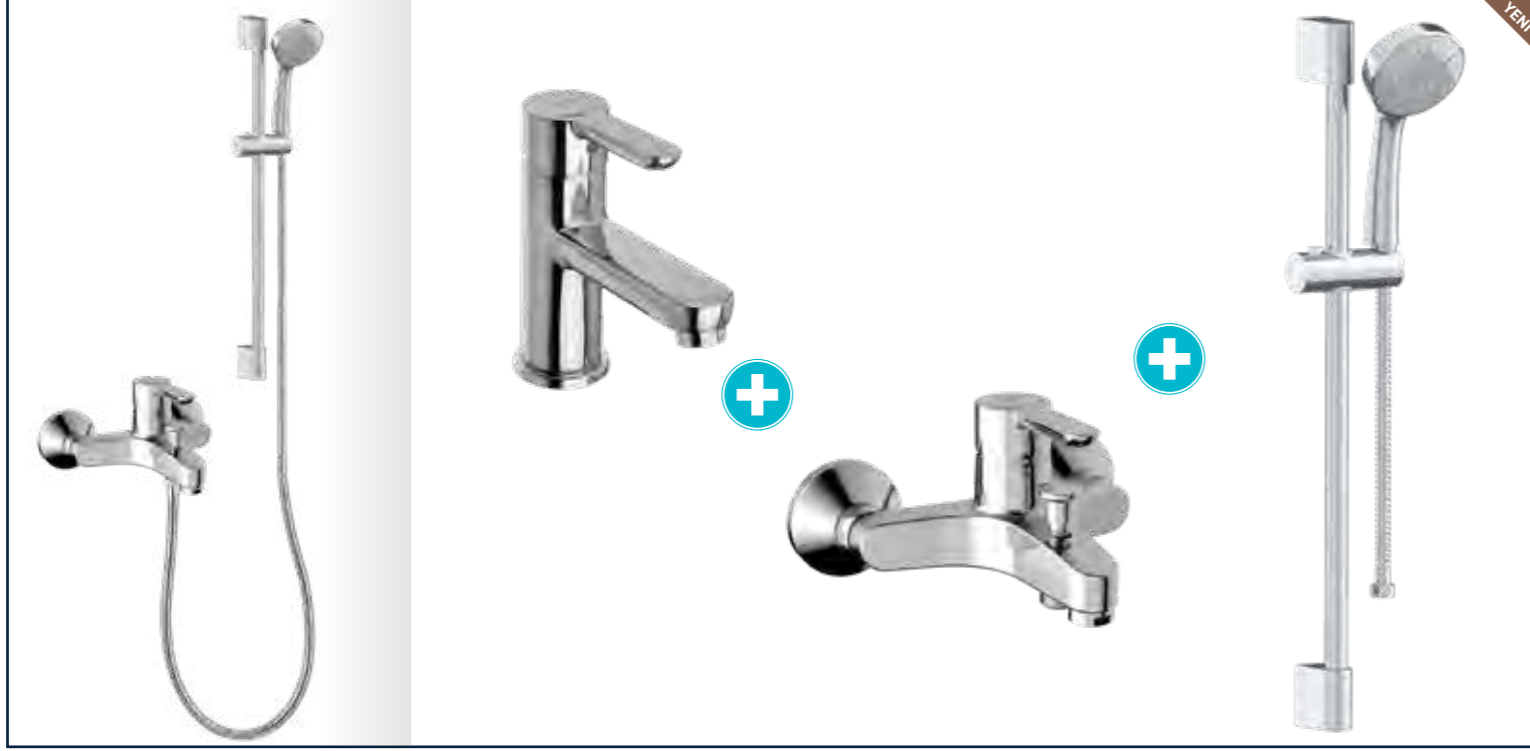

N5007002

KROM

₺5.206

KOLİ İÇİ ADETİ 1

3'ü 1 Arada Banyo Seti