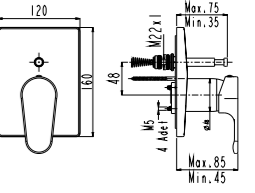

N2132702 KROM **₺2.600** KOLİ İÇİ ADETİ 8