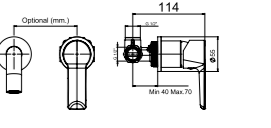

N2190502 KROM ₺4.860 KOLİ İÇİ ADETİ 8