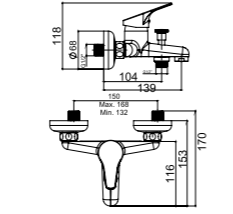

N3033702

KROM

₺1.910

KOLİ İÇİ ADETİ 8