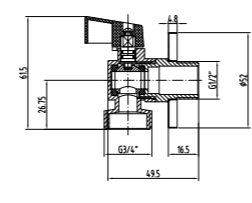

MUSLUKLAR
VE VALFLER

N2400102

KROM

₺380

KOLİ İÇİ ADETİ 30

Kısa Musluk

MUSLUKLAR
VE VALFLER

N2410102

KROM

₺430

KOLİ İÇİ ADETİ 27

Uzun Musluk

MUSLUKLAR
VE VALFLER

N2420102

KROM

₺430

KOLİ İÇİ ADETİ 30

Çamaşır Musluğu

MUSLUKLAR
VE VALFLER

N2512502

KROM

₺330

KOLİ İÇİ ADETİ 80

Küresel Çamaşır Musluğu

MUSLUKLAR
VE VALFLER

N2512302

KROM

₺300

KOLİ İÇİ ADETİ 120

90° Filtreli Ara Musluk (1/2"x3/8")

MUSLUKLAR
VE VALFLER

N2502202

KROM

₺330

KOLİ İÇİ ADETİ 80

Ara Musluk

MUSLUKLAR
VE VALFLER

N2500702

KROM

₺380

KOLİ İÇİ ADETİ 50

Standart Volanlı Ara Musluk

MUSLUKLAR
VE VALFLER

N2502402

KROM

₺380

KOLİ İÇİ ADETİ 80

Ara Musluk (1/2"x3/8")

MUSLUKLAR
VE VALFLER

N2500302

KROM

₺380

KOLİ İÇİ ADETİ 50

90° Standart Volanlı Ara Musluk

ARA MUSLUK

N2502302

KROM

₺660

KOLİ İÇİ ADETİ 60

N2502319

ALTIN

PVDRONICS

₺1.130

KOLİ İÇİ ADETİ 50

N2502329

SİYAH

INTENSE
BLACK

₺940

KOLİ İÇİ ADETİ 50

ARA MUSLUK

N2502502

KROM

₺620

KOLİ İÇİ ADETİ 50

N2502519

ALTIN

PVDRONICS

₺1.040

KOLİ İÇİ ADETİ 50

N2502529

SİYAH

INTENSE
BLACK

₺900

KOLİ İÇİ ADETİ 50

MUSLUKLAR
VE VALFLER

N2512102

KROM

₺940

KOLİ İÇİ ADETİ 30

Multi 90° Ara Musluk

MUSLUKLAR
VE VALFLER

N2522902

KROM

₺1.230

KOLİ İÇİ ADETİ 20

Kesme Valfi

MUSLUKLAR
VE VALFLER

N2530102

KROM

₺380

KOLİ İÇİ ADETİ 50

Küresel Bas Musluk

MUSLUKLAR
VE VALFLER

N2530202

KROM

₺470

KOLİ İÇİ ADETİ 50

Rakorlu Küresel Bas Musluk

MUSLUKLAR
VE VALFLER

N2710802

KROM

₺660

KOLİ İÇİ ADETİ 50

Taharetmatik
(1/2" ölçülü hortum içermektedir)