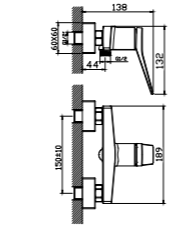

KOLI İÇİ ADETI 10

DUŞ  
BATARYASI

N3034402

KROM

₺5.580

KOLI İÇİ ADETI 10

YÜKSEK  
LAVABO  
BATARYASI

N4013702