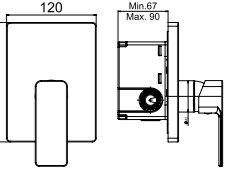

LAVABO
BATARYASI

N3014902

KROM

₺3.170

KOLİ İÇİ ADETİ 8

BANYO
BATARYASI

N2037902

KROM

₺3.180

KOLİ İÇİ ADETİ 8

EVİYE
BATARYASI

N3064202

KROM

₺3.420

KOLİ İÇİ ADETİ 4

DUŞ
BATARYASI

N2038002

KROM

₺3.160

KOLİ İÇİ ADETİ 8

KUĞU
LAVABO
BATARYASI

N4014402

KROM

₺2.950

KOLİ İÇİ ADETİ 8

BANYO
BATARYASI

N2187102

KROM

₺3.630

KOLİ İÇİ ADETİ 8

Prizmatik

DUŞ
BATARYASI

N2188102

KROM

₺3.270

KOLİ İÇİ ADETİ 8

Prizmatik

LAVABO
BATARYASI

N2190402

KROM

₺4.950

KOLİ İÇİ ADETİ 8

Oval

BANYO
BATARYASI

N2133902

KROM

₺2.410

KOLİ İÇİ ADETİ 8

Prizmatik

SmartBox Sıva Üstü Grubu

! Bu ürün 97. sayfadaki SMARTBOX BANYO SIVA ALTI GRUBU ile birlikte satın alınmalıdır.

DUŞ
BATARYASI

N2134002

KROM

₺2.260

KOLİ İÇİ ADETİ 8

Prizmatik

SmartBox Sıva Üstü Grubu

! Bu ürün 97. sayfadaki SMARTBOX DUŞ SIVA ALTI GRUBU ile birlikte satın alınmalıdır.

BANYO
BATARYASI

N2134102

KROM

₺2.360

KOLİ İÇİ ADETİ 8

Oval

SmartBox Sıva Üstü Grubu

! Bu ürün 97. sayfadaki SMARTBOX BANYO SIVA ALTI GRUBU ile birlikte satın alınmalıdır.

DUŞ
BATARYASI

N2134202

KROM

₺2.220

KOLİ İÇİ ADETİ 8

Oval

SmartBox Sıva Üstü Grubu

! Bu ürün 97. sayfadaki SMARTBOX DUŞ SIVA ALTI GRUBU ile birlikte satın alınmalıdır.

LAVABO
BATARYASI

N2134402

KROM

₺3.540

KOLİ İÇİ ADETİ 8

Oval

SmartBox Sıva Üstü Grubu

! Bu ürün 97. sayfadaki SMARTBOX LAVABO SIVA ALTI GRUBU ile birlikte satın alınmalıdır.