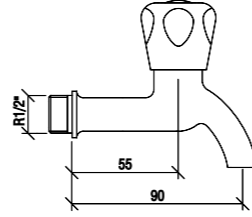

KROM

₺380

KOLİ İÇİ ADETİ 30

Kısa Musluk

MUSLUKLAR  
VE VALFLER

N2410102

KROM

₺430