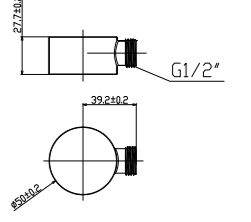

N2711302

KROM

₺940

KOLİ İÇİ ADETİ 50

N2711319

ALTIN

₺1.810

KOLİ İÇİ ADETİ 50

N2711329

SİYAH

₺1.810

KOLİ İÇİ ADETİ 50