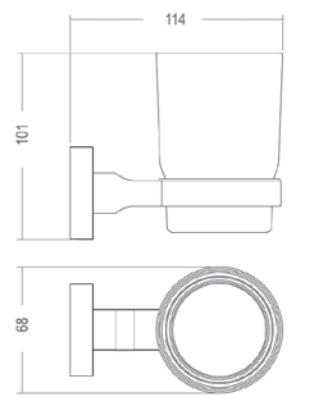

N1042819 ₺1.700

ALTIN KOLİ İÇİ ADETİ 10

Diş Fırçalık

N1042829 ₺1.510

SİYAH KOLİ İÇİ ADETİ 10

Diş Fırçalık

N1043102 ₺690

KROM KOLİ İÇİ ADETİ 10