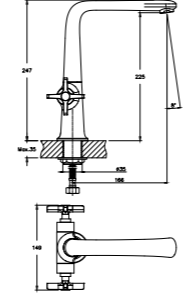

TRESA

**TRINITY**

**NSK**  
BATH & KITCHEN

**BATH & KITCHEN**

LAVABO  
BATARYALARIN3013102 ₺4.330  
● KROM KOLİ İÇİ ADETİ 10N3013119 ₺5.690  
● ALTIN KOLİ İÇİ ADETİ 10N3013124 ₺5.690  
● BRONZ KOLİ İÇİ ADETİ 10BANYO  
BATARYALARIN3031202 ₺7.030  
● KROM KOLİ İÇİ ADETİ 10N3031219 ₺9.800  
● ALTIN KOLİ İÇİ ADETİ 10N3031224 ₺9.800  
● BRONZ KOLİ İÇİ ADETİ 10EVİYE  
BATARYALARIN3061002 ₺5.800  
● KROM KOLİ İÇİ ADETİ 10N3061019 ₺7.730  
● ALTIN KOLİ İÇİ ADETİ 10N3061024 ₺7.730  
● BRONZ KOLİ İÇİ ADETİ 10DUŞ  
BATARYALARIN3031102 ₺6.030  
● KROM KOLİ İÇİ ADETİ 10N3031119 ₺7.730  
● ALTIN KOLİ İÇİ ADETİ 10N3031124 ₺7.730  
● BRONZ KOLİ İÇİ ADETİ 10