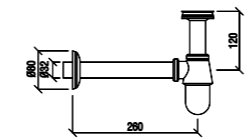

SIFONLAR

N201048002

KROM

₺660

KOLİ İÇİ ADETİ 10

Click-Clack Sifonu

SIFONLAR

N201148219

ALTIN

PVDRONICS

₺1.230

KOLİ İÇİ ADETİ 50

Click-Clack Sifonu

SIFONLAR

N201148013

SİYAH

INTENSE BLACK

₺1.280

KOLİ İÇİ ADETİ 50

Click-Clack Sifonu

SIFONLAR

N2600102

KROM

₺750

KOLİ İÇİ ADETİ 12

Lavabo Sifonu

SIFONLAR

N2610102

KROM

₺750

KOLİ İÇİ ADETİ 10

Lavabo Sifonu

SIFONLAR

N2610202

KROM

₺940

KOLİ İÇİ ADETİ 10

Lavabo Sifonu

SIFONLAR

N2600202

KROM

₺990

KOLİ İÇİ ADETİ 12

Lavabo Sifonu

SIFONLAR

N2610302

KROM

₺940

KOLİ İÇİ ADETİ 10

Eviye Sifonu

SIFONLAR

N2600302

KROM

₺1.040

KOLİ İÇİ ADETİ 12

Eviye Sifonu

SIFONLAR

N2610502

KROM

₺570

KOLİ İÇİ ADETİ 10

Plastik Lavabo Sifonu

SIFONLAR

N2610402

KROM

₺520

KOLİ İÇİ ADETİ 10

Plastik Lavabo Sifonu (Körüklü)