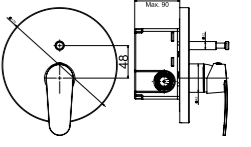

LENA PLUS

2023 FİYAT LİSTESİ

NSK
BATH & KITCHEN

ANKASTRE GRUBU

NSK
BATH & KITCHEN

LAVABO
BATARYASI

N3012202

KROM

₺3.090

KOLI İÇİ ADETİ 8

ŞELELE
LAVABO
BATARYASI

N3018802

KROM

₺3.190

KOLI İÇİ ADETİ 8

BANYO
BATARYASI

N2037002

KROM

₺3.020

KOLI İÇİ ADETİ 8

EVİYE
BATARYASI

N2066502

KROM

₺3.270

KOLI İÇİ ADETİ 5

PULL-OUT
EVİYE
BATARYASI

N2041502

KROM

₺5.610

KOLI İÇİ ADETİ 5

KUĞU
LAVABO
BATARYASI

N3012302

KROM

₺2.750

KOLI İÇİ ADETİ 8

DUŞ
BATARYASI

N2038802

KROM

₺2.640

KOLI İÇİ ADETİ 8

BANYO
BATARYASI

N2185702

KROM

₺3.450

KOLI İÇİ ADETİ 8

Oval

DUŞ
BATARYASI

N2186702

KROM

₺3.110

KOLI İÇİ ADETİ 8

Oval

LAVABO
BATARYASI

N2190602

KROM

₺4.760

KOLI İÇİ ADETİ 8

Oval

BANYO
BATARYASI

N2126602

KROM

₺2.170

KOLI İÇİ ADETİ 8

Prizmatik

SmartBox Sıva Üstü Grubu

Bu ürün 97. sayfadaki SMARTBOX BANYO SIVA ALTI GRUBU ile birlikte satın alınmalıdır.

DUŞ
BATARYASI

N2126702

KROM

₺2.070

KOLI İÇİ ADETİ 8

Prizmatik

SmartBox Sıva Üstü Grubu

Bu ürün 97. sayfadaki SMARTBOX DUŞ SIVA ALTI GRUBU ile birlikte satın alınmalıdır.

BANYO
BATARYASI

N2126802

KROM

₺2.120

KOLI İÇİ ADETİ 8

Oval

SmartBox Sıva Üstü Grubu

Bu ürün 97. sayfadaki SMARTBOX BANYO SIVA ALTI GRUBU ile birlikte satın alınmalıdır.

DUŞ
BATARYASI

N2126902

KROM

₺1.980

KOLI İÇİ ADETİ 8

Oval

SmartBox Sıva Üstü Grubu

Bu ürün 97. sayfadaki SMARTBOX DUŞ SIVA ALTI GRUBU ile birlikte satın alınmalıdır.

LAVABO
BATARYASI

N2127102

KROM

₺3.300

KOLI İÇİ ADETİ 8

Oval

SmartBox Sıva Üstü Grubu

Bu ürün 97. sayfadaki SMARTBOX LAVABO SIVA ALTI GRUBU ile birlikte satın alınmalıdır.