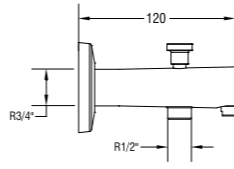

N208118002

KROM

₺1.840

KOLİ İÇİ ADETİ 8