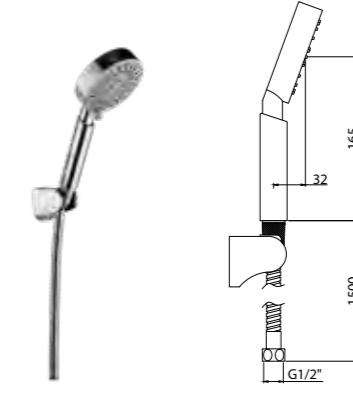

N2821402

3 Fonksiyonlu El Duşu
(ø100 mm)

₺850

KROM

KOLİ İÇİ ADETİ 8