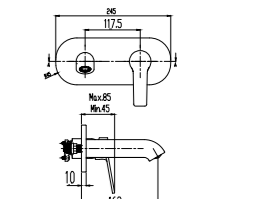

LAVABO
BATARYASI

N3015402

KROM

₺3.260

KOLİ İÇİ ADETİ 8

BİDE
BATARYASI

N2073102

KROM

₺3.260

KOLİ İÇİ ADETİ 8

YÜKSEK
LAVABO
BATARYASI

N3014702

KROM

₺4.770

KOLİ İÇİ ADETİ 4

BANYO
BATARYASI

N2038102

KROM

₺3.390

KOLİ İÇİ ADETİ 8

DUŞ
BATARYASI

N2038202

KROM

₺3.580

KOLİ İÇİ ADETİ 8

EVİYE
BATARYASI

N3063702

KROM

₺3.730

KOLİ İÇİ ADETİ 8

KUĞU
LAVABO
BATARYASI

N4013502

KROM

₺2.970

KOLİ İÇİ ADETİ 8

BANYO
BATARYASI

N2187602

KROM

₺3.740

KOLİ İÇİ ADETİ 8

Prizmatik

DUŞ
BATARYASI

N2188602

KROM

₺3.370

KOLİ İÇİ ADETİ 8

Prizmatik

LAVABO
BATARYASI

N2190302

KROM

₺5.090

KOLİ İÇİ ADETİ 8

Oval

BANYO
BATARYASI

N2130802

KROM

₺2.500

KOLİ İÇİ ADETİ 8

Prizmatik

SmartBox Siva Üstü Grubu

! Bu ürün 97. sayfadaki SMARTBOX BANYO SIVA ALTI GRUBU ile birlikte satın alınmalıdır.

DUŞ
BATARYASI

N2130902

KROM

₺2.410

KOLİ İÇİ ADETİ 8

Prizmatik

SmartBox Siva Üstü Grubu

! Bu ürün 97. sayfadaki SMARTBOX DUŞ SIVA ALTI GRUBU ile birlikte satın alınmalıdır.

BANYO
BATARYASI

N2131002

KROM

₺2.450

KOLİ İÇİ ADETİ 8

Oval

SmartBox Siva Üstü Grubu

! Bu ürün 97. sayfadaki SMARTBOX BANYO SIVA ALTI GRUBU ile birlikte satın alınmalıdır.

DUŞ
BATARYASI

N2131102

KROM

₺2.360

KOLİ İÇİ ADETİ 8

Oval

SmartBox Siva Üstü Grubu

! Bu ürün 97. sayfadaki SMARTBOX DUŞ SIVA ALTI GRUBU ile birlikte satın alınmalıdır.

LAVABO
BATARYASI

N2131302

KROM

₺3.630

KOLİ İÇİ ADETİ 8

Oval

SmartBox Siva Üstü Grubu

! Bu ürün 97. sayfadaki SMARTBOX LAVABO SIVA ALTI GRUBU ile birlikte satın alınmalıdır.