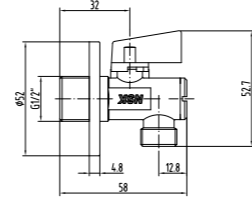

MUSLUKLAR
VE VALFLER

N2400102

KROM

₺380

KOLİ İÇİ ADETİ 30

Kısa Musluk

MUSLUKLAR
VE VALFLER

N2410102

KROM

₺430

KOLİ İÇİ ADETİ 27

Uzun Musluk

MUSLUKLAR
VE VALFLER

N2420102

KROM

₺430

KOLİ İÇİ ADETİ 30

Çamaşır Musluğu

MUSLUKLAR
VE VALFLER

N2512502

KROM

₺330

KOLİ İÇİ ADETİ 80

Küresel Çamaşır Musluğu

MUSLUKLAR
VE VALFLER

N2512302

KROM

₺300

KOLİ İÇİ ADETİ 120

90° Filtreli Ara Musluk (1/2"x3/8")

MUSLUKLAR
VE VALFLER

N2502202

KROM

₺330

KOLİ İÇİ ADETİ 80

Ara Musluk

MUSLUKLAR
VE VALFLER

N2500702

KROM

₺380

KOLİ İÇİ ADETİ 50

Standart Volanlı Ara Musluk

MUSLUKLAR
VE VALFLER

N2502402

KROM

₺380

KOLİ İÇİ ADETİ 80

Ara Musluk (1/2"x3/8")

MUSLUKLAR
VE VALFLER

N2500302

KROM

₺380

KOLİ İÇİ ADETİ 50

90° Standart Volanlı Ara Musluk

ARA MUSLUK

N2502302

KROM

₺660

KOLİ İÇİ ADETİ 60

N2502319

ALTIN

PVDRONICS

₺1.130

KOLİ İÇİ ADETİ 50

N2502329

SİYAH

INTENSE
BLACK

₺940

KOLİ İÇİ ADETİ 50

ARA MUSLUK

N2502502

KROM

₺620

KOLİ İÇİ ADETİ 50

N2502519

ALTIN

PVDRONICS

₺1.040

KOLİ İÇİ ADETİ 50

N2502529

SİYAH

INTENSE
BLACK

₺900

KOLİ İÇİ ADETİ 50

MUSLUKLAR
VE VALFLER

N2512102

KROM

₺940

KOLİ İÇİ ADETİ 30

Multi 90° Ara Musluk

MUSLUKLAR
VE VALFLER

N2522902

KROM

₺1.230

KOLİ İÇİ ADETİ 20

Kesme Valfi

MUSLUKLAR
VE VALFLER

N2530102

KROM

₺380

KOLİ İÇİ ADETİ 50

Küresel Bas Musluk

MUSLUKLAR
VE VALFLER

N2530202

KROM

₺470

KOLİ İÇİ ADETİ 50

Rakorlu Küresel Bas Musluk

MUSLUKLAR
VE VALFLER

N2710802

KROM

₺660

KOLİ İÇİ ADETİ 50

Taharetmatik
(1/2" ölçülü hortum içermektedir)