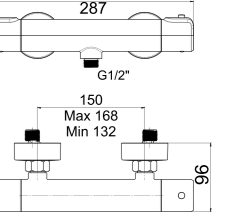

N2221302

KROM

₺5.660

KOLİ İÇİ ADETİ 6