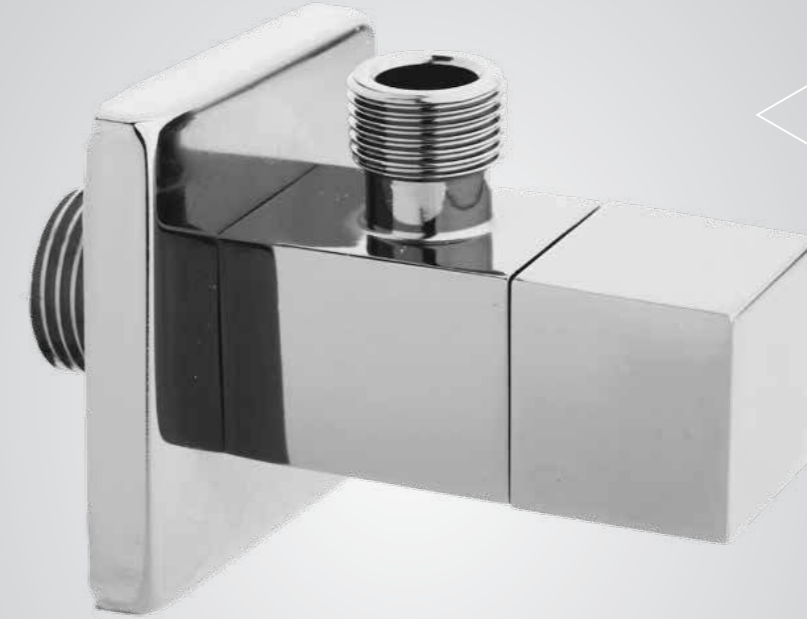

MUSLUKLAR
VE VALFLER

N2710902

● KROM

₺1.040

KOLİ İÇİ ADETİ 20

Taharetmatik
(3/8" ölçülü hortum içermektedir)

MUSLUKLAR
VE VALFLER

N2430202

● ESKİTME BRONZ

₺1.410

KOLİ İÇİ ADETİ 20

Osmanlı Musluğu

MUSLUKLAR
VE VALFLER

N2440202

● ESKİTME BRONZ

₺1.790

KOLİ İÇİ ADETİ 20

Osmanlı Musluğu 3/4

MUSLUKLAR
VE VALFLER

N2513002

● KROM

Ara Musluk
(3/8)

₺570

KOLİ İÇİ ADETİ 200

N2513102

● KROM

Ara Musluk
(1/2)

₺620

KOLİ İÇİ ADETİ 200

N2513202

● KROM

Ara Musluk
(3/4)

₺620

KOLİ İÇİ ADETİ 200