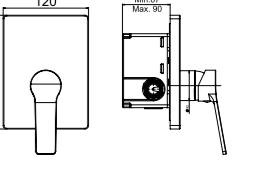

LAVABO
BATARYASI

N3015402

KROM

₺3.260

KOLİ İÇİ ADETİ 8

BİDE
BATARYASI

N2073102

KROM

₺3.260

KOLİ İÇİ ADETİ 8

YÜKSEK
LAVABO
BATARYASI

N3014702

KROM

₺4.770

KOLİ İÇİ ADETİ 4

BANYO
BATARYASI

N2038102

KROM

₺3.390

KOLİ İÇİ ADETİ 8

DUŞ
BATARYASI

N2038202

KROM

₺3.580

KOLİ İÇİ ADETİ 8

EVİYE
BATARYASI

N3063702

KROM

₺3.730

KOLİ İÇİ ADETİ 8

KUĞU
LAVABO
BATARYASI

N4013502

KROM

₺2.970

KOLİ İÇİ ADETİ 8

BANYO
BATARYASI

N2187602

KROM

₺3.740

KOLİ İÇİ ADETİ 8

Prizmatik

DUŞ
BATARYASI

N2188602

KROM

₺3.370

KOLİ İÇİ ADETİ 8

Prizmatik

LAVABO
BATARYASI

N2190302

KROM

₺5.090

KOLİ İÇİ ADETİ 8

Oval

BANYO
BATARYASI

N2130802

KROM

₺2.500

KOLİ İÇİ ADETİ 8

Prizmatik

SmartBox Siva Üstü Grubu

! Bu ürün 97. sayfadaki SMARTBOX BANYO SIVA ALTI GRUBU ile birlikte satın alınmalıdır.

DUŞ
BATARYASI

N2130902

KROM

₺2.410

KOLİ İÇİ ADETİ 8

Prizmatik

SmartBox Siva Üstü Grubu

! Bu ürün 97. sayfadaki SMARTBOX DUŞ SIVA ALTI GRUBU ile birlikte satın alınmalıdır.

BANYO
BATARYASI

N2131002

KROM

₺2.450

KOLİ İÇİ ADETİ 8

Oval

SmartBox Siva Üstü Grubu

! Bu ürün 97. sayfadaki SMARTBOX BANYO SIVA ALTI GRUBU ile birlikte satın alınmalıdır.

DUŞ
BATARYASI

N2131102

KROM

₺2.360

KOLİ İÇİ ADETİ 8

Oval

SmartBox Siva Üstü Grubu

! Bu ürün 97. sayfadaki SMARTBOX DUŞ SIVA ALTI GRUBU ile birlikte satın alınmalıdır.

LAVABO
BATARYASI

N2131302

KROM

₺3.630

KOLİ İÇİ ADETİ 8

Oval

SmartBox Siva Üstü Grubu

! Bu ürün 97. sayfadaki SMARTBOX LAVABO SIVA ALTI GRUBU ile birlikte satın alınmalıdır.