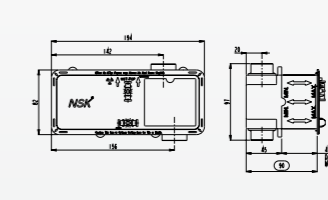

N2121000

Smartbox Ankastré
Banyo Dirsek
Grubu 1/2"

₺470

KOLİ İÇİ ADETİ 8