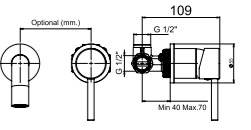

KOLİ İÇİ ADETİ 8

LAVABO  
BATARYASI

Oval

N2190802

KROM

₺4.520

KOLİ İÇİ ADETİ 8

BANYO  
BATARYASI