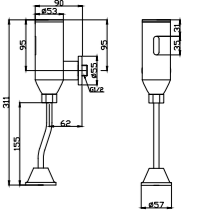

### HYBRID PİSUVAR SİSTEMİ

N2019702

KROM

₺7.030

KOLİ İÇİ ADETİ 10

Siva Üstü Fotoselli Pisuvar Yıkama Sistemi (Pilli)