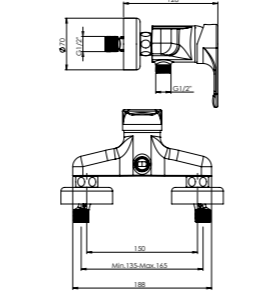

LAVABO
BATARYALARI

BİDE
BATARYALARI

BANYO
BATARYALARI

EVIYE
BATARYALARI

DUŞ
BATARYALARI

YÜKSEK LAVABO
BATARYALARI

BANYO
BATARYASI

Prizmatik

DUŞ
BATARYASI

Prizmatik

BANYO
BATARYASI

Prizmatik

SmartBox Sıva Üstü Grubu

! Bu ürün 97. sayfadaki SMARTBOX BANYO SIVA ALTI GRUBU ile birlikte satın alınmalıdır.

DUŞ
BATARYASI

Prizmatik

SmartBox Sıva Üstü Grubu

! Bu ürün 97. sayfadaki SMARTBOX DUŞ SIVA ALTI GRUBU ile birlikte satın alınmalıdır.

BANYO
BATARYASI

Oval

SmartBox Sıva Üstü Grubu

! Bu ürün 97. sayfadaki SMARTBOX BANYO SIVA ALTI GRUBU ile birlikte satın alınmalıdır.

DUŞ
BATARYASI

Oval

SmartBox Sıva Üstü Grubu

! Bu ürün 97. sayfadaki SMARTBOX DUŞ SIVA ALTI GRUBU ile birlikte satın alınmalıdır.

LAVABO
BATARYASI

Oval

SmartBox Sıva Üstü Grubu

! Bu ürün 97. sayfadaki SMARTBOX LAVABO SIVA ALTI GRUBU ile birlikte satın alınmalıdır.