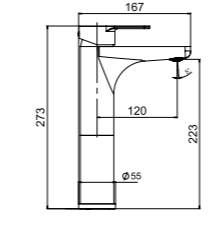

N3016402

KROM

₺5.990

KOLİ İÇİ ADETİ 4