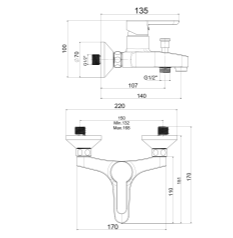

N3033602

KROM

₺2.340

KOLİ İÇİ ADETİ 8