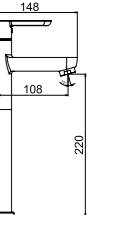

N3014402

KROM

₺3.390

KOLİ İÇİ ADETİ 4