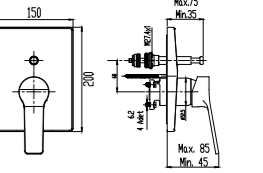

LAVABO
BATARYASI

N3015402

KROM

₺3.260

KOLİ İÇİ ADETİ 8

BİDE
BATARYASI

N2073102

KROM

₺3.260

KOLİ İÇİ ADETİ 8

YÜKSEK
LAVABO
BATARYASI

N3014702

KROM

₺4.770

KOLİ İÇİ ADETİ 4

BANYO
BATARYASI

N2038102

KROM

₺3.390

KOLİ İÇİ ADETİ 8

DUŞ
BATARYASI

N2038202

KROM

₺3.580

KOLİ İÇİ ADETİ 8

EVİYE
BATARYASI

N3063702

KROM

₺3.730

KOLİ İÇİ ADETİ 8

KUĞU
LAVABO
BATARYASI

N4013502

KROM

₺2.970

KOLİ İÇİ ADETİ 8

BANYO
BATARYASI

N2187602

KROM

₺3.740

KOLİ İÇİ ADETİ 8

Prizmatik

DUŞ
BATARYASI

N2188602

KROM

₺3.370

KOLİ İÇİ ADETİ 8

Prizmatik

LAVABO
BATARYASI

N2190302

KROM

₺5.090

KOLİ İÇİ ADETİ 8

Oval

BANYO
BATARYASI

N2130802

KROM

₺2.500

KOLİ İÇİ ADETİ 8

Prizmatik

SmartBox Siva Üstü Grubu

! Bu ürün 97. sayfadaki SMARTBOX BANYO SIVA ALTI GRUBU ile birlikte satın alınmalıdır.

DUŞ
BATARYASI

N2130902

KROM

₺2.410

KOLİ İÇİ ADETİ 8

Prizmatik

SmartBox Siva Üstü Grubu

! Bu ürün 97. sayfadaki SMARTBOX DUŞ SIVA ALTI GRUBU ile birlikte satın alınmalıdır.

BANYO
BATARYASI

N2131002

KROM

₺2.450

KOLİ İÇİ ADETİ 8

Oval

SmartBox Siva Üstü Grubu

! Bu ürün 97. sayfadaki SMARTBOX BANYO SIVA ALTI GRUBU ile birlikte satın alınmalıdır.

DUŞ
BATARYASI

N2131102

KROM

₺2.360

KOLİ İÇİ ADETİ 8

Oval

SmartBox Siva Üstü Grubu

! Bu ürün 97. sayfadaki SMARTBOX DUŞ SIVA ALTI GRUBU ile birlikte satın alınmalıdır.

LAVABO
BATARYASI

N2131302

KROM

₺3.630

KOLİ İÇİ ADETİ 8

Oval

SmartBox Siva Üstü Grubu

! Bu ürün 97. sayfadaki SMARTBOX LAVABO SIVA ALTI GRUBU ile birlikte satın alınmalıdır.