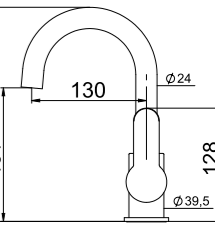

N4013202

KROM

₺1.820

KOLİ İÇİ ADETİ 8