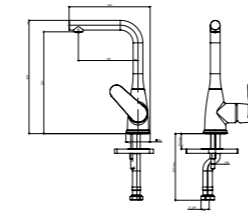

N3012302

KROM

₺2.750

KOLI İÇİ ADETİ 8