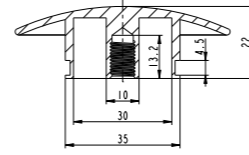

## SIFONLAR

N201048002

KROM

₺660

KOLİ İÇİ ADETİ 10

Click-Clack Sifonu