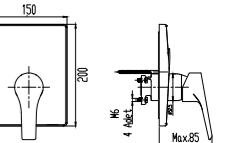

LAVABO
BATARYASI

N3011202

KROM

₺2.250

KOLİ İÇİ ADETİ 8

BİDE
BATARYASI

N2072902

KROM

₺2.290

KOLİ İÇİ ADETİ 8

BANYO
BATARYASI

N2035502

KROM

₺2.570

KOLİ İÇİ ADETİ 8

EVİYE
BATARYASI

N3063602

KROM

₺2.450

KOLİ İÇİ ADETİ 8

KUĞU
LAVABO
BATARYASI

N4013402

KROM

₺2.240

KOLİ İÇİ ADETİ 8

DUŞ
BATARYASI

N2038602

KROM

₺2.520

KOLİ İÇİ ADETİ 8

YÜKSEK
LAVABO
BATARYASI

N3012702

KROM

₺3.680

KOLİ İÇİ ADETİ 4

BANYO
BATARYASI

N2187002

KROM

₺2.990

KOLİ İÇİ ADETİ 8

Prizmatik

DUŞ
BATARYASI

N2188002

KROM

₺2.690

KOLİ İÇİ ADETİ 8

Prizmatik

LAVABO
BATARYASI

N2190702

KROM

₺4.620

KOLİ İÇİ ADETİ 8

Oval

BANYO
BATARYASI

N2131402

KROM

₺2.070

KOLİ İÇİ ADETİ 8

Prizmatik

SmartBox Sıva Üstü Grubu

! Bu ürün 97. sayfadaki SMARTBOX BANYO SIVA ALTI GRUBU ile birlikte satın alınmalıdır.

DUŞ
BATARYASI

N2131502

KROM

₺1.940

KOLİ İÇİ ADETİ 8

Prizmatik

SmartBox Sıva Üstü Grubu

! Bu ürün 97. sayfadaki SMARTBOX DUŞ SIVA ALTI GRUBU ile birlikte satın alınmalıdır.

BANYO
BATARYASI

N2131602

KROM

₺1.980

KOLİ İÇİ ADETİ 8

Oval

SmartBox Sıva Üstü Grubu

! Bu ürün 97. sayfadaki SMARTBOX BANYO SIVA ALTI GRUBU ile birlikte satın alınmalıdır.

DUŞ
BATARYASI

N2131702

KROM

₺1.890

KOLİ İÇİ ADETİ 8

Oval

SmartBox Sıva Üstü Grubu

! Bu ürün 97. sayfadaki SMARTBOX DUŞ SIVA ALTI GRUBU ile birlikte satın alınmalıdır.

LAVABO
BATARYASI

N2131902

KROM

₺3.200

KOLİ İÇİ ADETİ 8

Oval

SmartBox Sıva Üstü Grubu

! Bu ürün 97. sayfadaki SMARTBOX LAVABO SIVA ALTI GRUBU ile birlikte satın alınmalıdır.