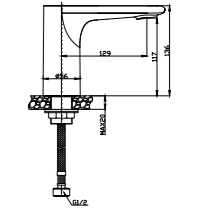

### HYBRID LAVABO BATARYASI

N2100702

KROM

₺9.490

KOLİ İÇİ ADETİ 10

Fotoselli Lavabo Bataryası (Tek Su Girişli / Elektrikli+Pilli)