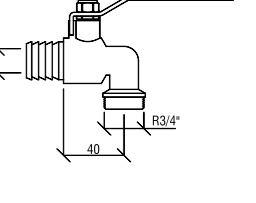

MUSLUKLAR
VE VALFLER

N2400102

KROM

₺380

KOLİ İÇİ ADETİ 30

Kısa Musluk

MUSLUKLAR
VE VALFLER

N2410102

KROM

₺430

KOLİ İÇİ ADETİ 27

Uzun Musluk

MUSLUKLAR
VE VALFLER

N2420102

KROM

₺430

KOLİ İÇİ ADETİ 30

Çamaşır Musluğu

MUSLUKLAR
VE VALFLER

N2512502

KROM

₺330

KOLİ İÇİ ADETİ 80

Küresel Çamaşır Musluğu

MUSLUKLAR
VE VALFLER

N2512302

KROM

₺300

KOLİ İÇİ ADETİ 120

90° Filtreli Ara Musluk (1/2"x3/8")

MUSLUKLAR
VE VALFLER

N2502202

KROM

₺330

KOLİ İÇİ ADETİ 80

Ara Musluk

MUSLUKLAR
VE VALFLER

N2500702

KROM

₺380

KOLİ İÇİ ADETİ 50

Standart Volanlı Ara Musluk

MUSLUKLAR
VE VALFLER

N2502402

KROM

₺380

KOLİ İÇİ ADETİ 80

Ara Musluk (1/2"x3/8")

MUSLUKLAR
VE VALFLER

N2500302

KROM

₺380

KOLİ İÇİ ADETİ 50

90° Standart Volanlı Ara Musluk

ARA MUSLUK

N2502302

KROM

₺660

KOLİ İÇİ ADETİ 60

N2502319

ALTIN

PVDRONICS

₺1.130

KOLİ İÇİ ADETİ 50

N2502329

SİYAH

INTENSE
BLACK

₺940

KOLİ İÇİ ADETİ 50

ARA MUSLUK

N2502502

KROM

₺620

KOLİ İÇİ ADETİ 50

N2502519

ALTIN

PVDRONICS

₺1.040

KOLİ İÇİ ADETİ 50

N2502529

SİYAH

INTENSE
BLACK

₺900

KOLİ İÇİ ADETİ 50

MUSLUKLAR
VE VALFLER

N2512102

KROM

₺940

KOLİ İÇİ ADETİ 30

Multi 90° Ara Musluk

MUSLUKLAR
VE VALFLER

N2522902

KROM

₺1.230

KOLİ İÇİ ADETİ 20

Kesme Valfi

MUSLUKLAR
VE VALFLER

N2530102

KROM

₺380

KOLİ İÇİ ADETİ 50

Küresel Bas Musluk

MUSLUKLAR
VE VALFLER

N2530202

KROM

₺470

KOLİ İÇİ ADETİ 50

Rakorlu Küresel Bas Musluk

MUSLUKLAR
VE VALFLER

N2710802

KROM

₺660

KOLİ İÇİ ADETİ 50

Taharetmatik
(1/2" ölçülü hortum içermektedir)