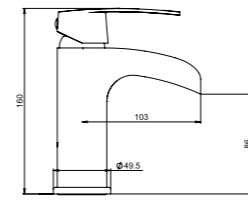

N3018802

KROM

₺3.190

KOLI İÇİ ADETİ 8