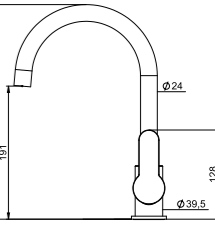

N3063402

KROM

₺1.960

KOLİ İÇİ ADETİ 8