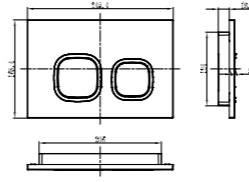

G804103PW1

BEYAZ

₺900

KOLİ İÇİ ADETİ 1