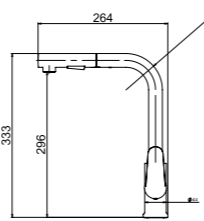

N2042202

KROM

₺5.710

KOLİ İÇİ ADETİ 6