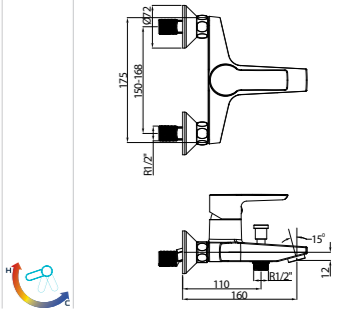

N2032929 **₺5.090**
● SİYAH KOLİ İÇİ ADETİ 8