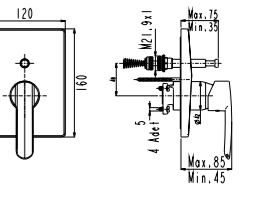

LAVABO
BATARYASI

N3014602

KROM

₺1.860

KOLİ İÇİ ADETİ 8

BİDE
BATARYASI

N2073302

KROM

₺1.980

KOLİ İÇİ ADETİ 8

BANYO
BATARYASI

N3033602

KROM

₺2.340

KOLİ İÇİ ADETİ 8

EVİYE
BATARYASI

N3063502

KROM

₺2.100

KOLİ İÇİ ADETİ 8

KUĞU
LAVABO
BATARYASI

N4013302

KROM

₺1.960

KOLİ İÇİ ADETİ 8

DUŞ
BATARYASI

N2037702

KROM

₺2.150

KOLİ İÇİ ADETİ 8

YÜKSEK
LAVABO
BATARYASI

N3014402

KROM

₺3.390

KOLİ İÇİ ADETİ 4

BANYO
BATARYASI

N2182002

KROM

₺2.710

KOLİ İÇİ ADETİ 8

Oval

DUŞ
BATARYASI

N2182102

KROM

₺2.440

KOLİ İÇİ ADETİ 8

Oval

LAVABO
BATARYASI

N2190902

KROM

₺4.390

KOLİ İÇİ ADETİ 8

Oval

BANYO
BATARYASI

N2132102

KROM

₺1.890

KOLİ İÇİ ADETİ 8

Prizmatik

SmartBox Sıva Üstü Grubu

! Bu ürün 97. sayfadaki SMARTBOX BANYO SIVA ALTI GRUBU ile birlikte satın alınmalıdır.

DUŞ
BATARYASI

N2132202

KROM

₺1.790

KOLİ İÇİ ADETİ 8

Prizmatik

SmartBox Sıva Üstü Grubu

! Bu ürün 97. sayfadaki SMARTBOX DUŞ SIVA ALTI GRUBU ile birlikte satın alınmalıdır.

BANYO
BATARYASI

N2132302

KROM

₺1.840

KOLİ İÇİ ADETİ 8

Oval

SmartBox Sıva Üstü Grubu

! Bu ürün 97. sayfadaki SMARTBOX BANYO SIVA ALTI GRUBU ile birlikte satın alınmalıdır.

DUŞ
BATARYASI

N2132402

KROM

₺1.700

KOLİ İÇİ ADETİ 8

Oval

SmartBox Sıva Üstü Grubu

! Bu ürün 97. sayfadaki SMARTBOX DUŞ SIVA ALTI GRUBU ile birlikte satın alınmalıdır.

LAVABO
BATARYASI

N2132602

KROM

₺3.020

KOLİ İÇİ ADETİ 8

Oval

SmartBox Sıva Üstü Grubu

! Bu ürün 97. sayfadaki SMARTBOX LAVABO SIVA ALTI GRUBU ile birlikte satın alınmalıdır.