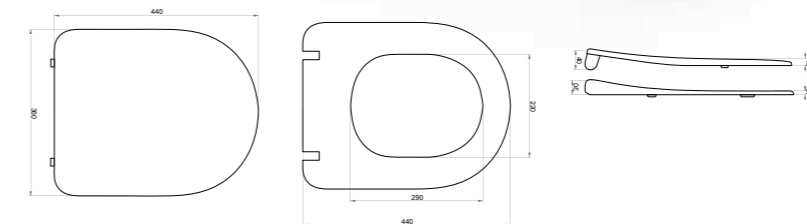

₺14.840

Duroplast, Yavaş Kapanır veya Standart Özellikli, Paslanmaz Menteşeli, Kolay Çıkarılan, Kolay Montaj ve Temizleme.

Yavaş Kapanır Klozet Kapağı

KOLI İÇİ ADETI 1

**N1510025**  BEYAZ

₺2.260

**N1510019**  ALTIN