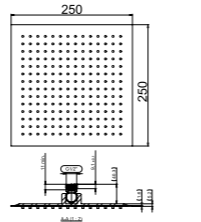

## DUŞ BAŞLIĞI

N289415002

KROM

₺3.110

KOLİ İÇİ ADETİ 4

Prizmatik Duş Başlığı  
(250x250 mm) (Bağlantı borusu dahil değildir.)