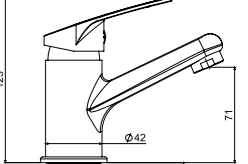

N3018702

KROM

₺1.370

KOLİ İÇİ ADETİ 8