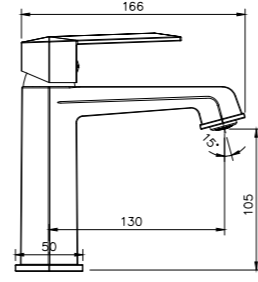

LAVABO
BATARYALARI

BANYO
BATARYALARI

DUŞ
BATARYALARI

EVİYE
BATARYALARI

YÜKSEK LAVABO
BATARYALARI