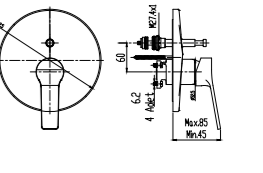

LAVABO
BATARYASI

N3015402

KROM

₺3.260

KOLİ İÇİ ADETİ 8

BİDE
BATARYASI

N2073102

KROM

₺3.260

KOLİ İÇİ ADETİ 8

YÜKSEK
LAVABO
BATARYASI

N3014702

KROM

₺4.770

KOLİ İÇİ ADETİ 4

BANYO
BATARYASI

N2038102

KROM

₺3.390

KOLİ İÇİ ADETİ 8

DUŞ
BATARYASI

N2038202

KROM

₺3.580

KOLİ İÇİ ADETİ 8

EVİYE
BATARYASI

N3063702

KROM

₺3.730

KOLİ İÇİ ADETİ 8

KUĞU
LAVABO
BATARYASI

N4013502

KROM

₺2.970

KOLİ İÇİ ADETİ 8

BANYO
BATARYASI

N2187602

KROM

₺3.740

KOLİ İÇİ ADETİ 8

Prizmatik

DUŞ
BATARYASI

N2188602

KROM

₺3.370

KOLİ İÇİ ADETİ 8

Prizmatik

LAVABO
BATARYASI

N2190302

KROM

₺5.090

KOLİ İÇİ ADETİ 8

Oval

BANYO
BATARYASI

N2130802

KROM

₺2.500

KOLİ İÇİ ADETİ 8

Prizmatik

SmartBox Siva Üstü Grubu

! Bu ürün 97. sayfadaki SMARTBOX BANYO SIVA ALTI GRUBU ile birlikte satın alınmalıdır.

DUŞ
BATARYASI

N2130902

KROM

₺2.410

KOLİ İÇİ ADETİ 8

Prizmatik

SmartBox Siva Üstü Grubu

! Bu ürün 97. sayfadaki SMARTBOX DUŞ SIVA ALTI GRUBU ile birlikte satın alınmalıdır.

BANYO
BATARYASI

N2131002

KROM

₺2.450

KOLİ İÇİ ADETİ 8

Oval

SmartBox Siva Üstü Grubu

! Bu ürün 97. sayfadaki SMARTBOX BANYO SIVA ALTI GRUBU ile birlikte satın alınmalıdır.

DUŞ
BATARYASI

N2131102

KROM

₺2.360

KOLİ İÇİ ADETİ 8

Oval

SmartBox Siva Üstü Grubu

! Bu ürün 97. sayfadaki SMARTBOX DUŞ SIVA ALTI GRUBU ile birlikte satın alınmalıdır.

LAVABO
BATARYASI

N2131302

KROM

₺3.630

KOLİ İÇİ ADETİ 8

Oval

SmartBox Siva Üstü Grubu

! Bu ürün 97. sayfadaki SMARTBOX LAVABO SIVA ALTI GRUBU ile birlikte satın alınmalıdır.