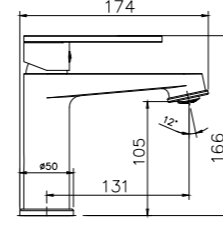

INTENSE  
BLACKBANYO  
BATARYASI

N2036129

SİYAH

₺8.900

KOLİ İÇİ ADETİ 10

INTENSE  
BLACKEVİYE  
BATARYASI

N3064629

SİYAH