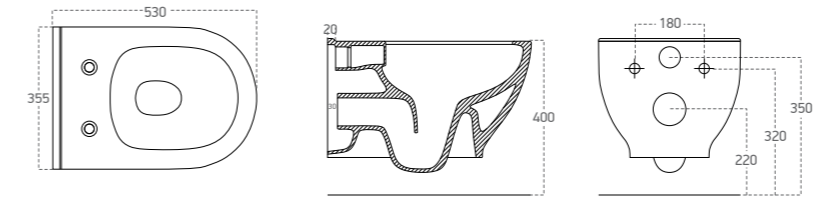

53 CM 530x355

Gizli Taharet Borusu Girişi Sıva Altı Uygulamalı, Arkadan Pis Su Çıkışlı, Gömme Rezervuar İle Kullanılır, Bağlantı Elemanları Ve Dirsek Kullanılarak Montaj Edilir, Yavaş Kapanan Veya Standart Kapakla Kombin Edilebilir.

Box Dimensions
385x565x375 mm
Weight
24,9 kg
Volume
0,068 m³

Kanalsız Asma Klozet

KOLI İÇİ ADETI 1

N1310025 ☐ BEYAZ

₺7.920

N1310019 ☐ ALTIN

₺44.250

N1310026 ☐ SİYAH

₺14.840