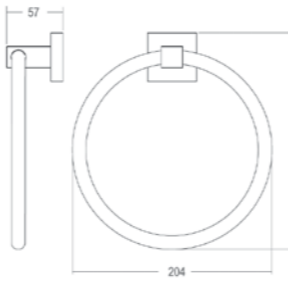

N1093802 ₺610

KROM KOLİ İÇİ ADETİ 8

5 Lt. Pedallı Çöp Kovası

N1093902 ₺920

KROM KOLİ İÇİ ADETİ 6

12 Lt. Pedallı Çöp Kovası

N1042202 ₺1.940

KROM KOLİ İÇİ ADETİ 10

Tuvalet Fırçası

N1042219 ₺2.970

ALTIN KOLİ İÇİ ADETİ 10

Tuvalet Fırçası

N1042229 ₺2.780

SİYAH KOLİ İÇİ ADETİ 10

Tuvalet Fırçası

N1041202 ₺1.020

KROM KOLİ İÇİ ADETİ 10

Halka Havluluk

N1041219 ₺1.490

ALTIN KOLİ İÇİ ADETİ 10

Halka Havluluk

N1041229 ₺1.840

SİYAH KOLİ İÇİ ADETİ 10

Halka Havluluk

N1041102 ₺1.460

KROM KOLİ İÇİ ADETİ 10

Uzun Havluluk

N1041119 ₺2.200

ALTIN KOLİ İÇİ ADETİ 10

Uzun Havluluk

N1041129 ₺2.260

SİYAH KOLİ İÇİ ADETİ 10

Uzun Havluluk

N1042502 ₺880

KROM KOLİ İÇİ ADETİ 10

Kapaklı Tuvalet Kağıtlık

N1042519 ₺1.510

ALTIN KOLİ İÇİ ADETİ 10

Kapaklı Tuvalet Kağıtlık

N1042529 ₺1.820

SİYAH KOLİ İÇİ ADETİ 10

Kapaklı Tuvalet Kağıtlık

N1041802 ₺1.160

KROM KOLİ İÇİ ADETİ 10

Sabunluk

N1041819 ₺1.650

ALTIN KOLİ İÇİ ADETİ 10

Sabunluk

N1041829 ₺1.910

SİYAH KOLİ İÇİ ADETİ 10

Sabunluk

N1042802 ₺1.090

KROM KOLİ İÇİ ADETİ 10

Diş Fırçalık

N1042819 ₺1.700

ALTIN KOLİ İÇİ ADETİ 10

Diş Fırçalık

N1042829 ₺1.510

SİYAH KOLİ İÇİ ADETİ 10

Diş Fırçalık

N1043102 ₺690

KROM KOLİ İÇİ ADETİ 10

2'li Bornozluk

N1043119 ₺1.110

ALTIN KOLİ İÇİ ADETİ 10

2'li Bornozluk

N1043129 ₺1.490

SİYAH KOLİ İÇİ ADETİ 10

2'li Bornozluk