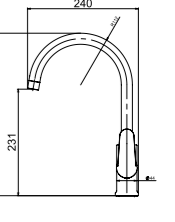

N2068102

KROM

₺4.050

KOLİ İÇİ ADETİ 6