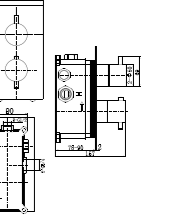

TERMOSTATİK
BANYO
BATARYASI

N2221902

KROM

₺6.370

KOLİ İÇİ ADETİ 6

TERMOSTATİK
DUŞ
BATARYASI

N2221302

KROM

₺5.660

KOLİ İÇİ ADETİ 6

TERMOSTATİK
ANKASTRE
BANYO
BATARYASI

N2141002

KROM

₺13.910

KOLİ İÇİ ADETİ 4

■ Siva Altı Grubu Dahil, 3 Yollu Yönlendiricili

TERMOSTATİK
ANKASTRE
BANYO
BATARYASI

N2141102

KROM

₺12.960

KOLİ İÇİ ADETİ 4

■ Siva Altı Grubu Dahil, 2 Yollu Yönlendiricili