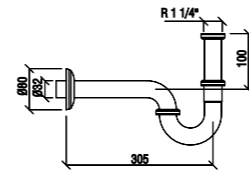

SIFONLAR

N201048002

KROM

₺660

KOLİ İÇİ ADETİ 10

Click-Clack Sifonu

SIFONLAR

N201148219

ALTIN

PVDRONICS

₺1.230

KOLİ İÇİ ADETİ 50

Click-Clack Sifonu

SIFONLAR

N201148013

SİYAH

INTENSE BLACK

₺1.280

KOLİ İÇİ ADETİ 50

Click-Clack Sifonu

SIFONLAR

N2600102

KROM

₺750

KOLİ İÇİ ADETİ 12

Lavabo Sifonu

SIFONLAR

N2610102

KROM

₺750

KOLİ İÇİ ADETİ 10

Lavabo Sifonu

SIFONLAR

N2610202

KROM

₺940

KOLİ İÇİ ADETİ 10

Lavabo Sifonu

SIFONLAR

N2600202

KROM

₺990

KOLİ İÇİ ADETİ 12

Lavabo Sifonu

SIFONLAR

N2610302

KROM

₺940

KOLİ İÇİ ADETİ 10

Eviye Sifonu

SIFONLAR

N2600302

KROM

₺1.040

KOLİ İÇİ ADETİ 12

Eviye Sifonu

SIFONLAR

N2610502

KROM

₺570

KOLİ İÇİ ADETİ 10

Plastik Lavabo Sifonu

SIFONLAR

N2610402

KROM

₺520

KOLİ İÇİ ADETİ 10

Plastik Lavabo Sifonu (Körüklü)