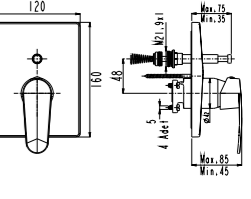

N2126602

KROM

₺2.170

KOLI İÇİ ADETİ 8

Prizmatik

SmartBox Sıva Üstü Grubu

Bu ürün 97. sayfadaki SMARTBOX BANYO SIVA ALTI GRUBU ile birlikte satın alınmalıdır.

DUŞ  
BATARYASI