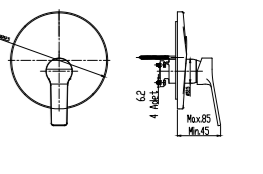

LAVABO
BATARYASI

N3015402

KROM

₺3.260

KOLİ İÇİ ADETİ 8

BİDE
BATARYASI

N2073102

KROM

₺3.260

KOLİ İÇİ ADETİ 8

YÜKSEK
LAVABO
BATARYASI

N3014702

KROM

₺4.770

KOLİ İÇİ ADETİ 4

BANYO
BATARYASI

N2038102

KROM

₺3.390

KOLİ İÇİ ADETİ 8

DUŞ
BATARYASI

N2038202

KROM

₺3.580

KOLİ İÇİ ADETİ 8

EVİYE
BATARYASI

N3063702

KROM

₺3.730

KOLİ İÇİ ADETİ 8

KUĞU
LAVABO
BATARYASI

N4013502

KROM

₺2.970

KOLİ İÇİ ADETİ 8

BANYO
BATARYASI

N2187602

KROM

₺3.740

KOLİ İÇİ ADETİ 8

Prizmatik

DUŞ
BATARYASI

N2188602

KROM

₺3.370

KOLİ İÇİ ADETİ 8

Prizmatik

LAVABO
BATARYASI

N2190302

KROM

₺5.090

KOLİ İÇİ ADETİ 8

Oval

BANYO
BATARYASI

N2130802

KROM

₺2.500

KOLİ İÇİ ADETİ 8

Prizmatik

SmartBox Siva Üstü Grubu

! Bu ürün 97. sayfadaki SMARTBOX BANYO SIVA ALTI GRUBU ile birlikte satın alınmalıdır.

DUŞ
BATARYASI

N2130902

KROM

₺2.410

KOLİ İÇİ ADETİ 8

Prizmatik

SmartBox Siva Üstü Grubu

! Bu ürün 97. sayfadaki SMARTBOX DUŞ SIVA ALTI GRUBU ile birlikte satın alınmalıdır.

BANYO
BATARYASI

N2131002

KROM

₺2.450

KOLİ İÇİ ADETİ 8

Oval

SmartBox Siva Üstü Grubu

! Bu ürün 97. sayfadaki SMARTBOX BANYO SIVA ALTI GRUBU ile birlikte satın alınmalıdır.

DUŞ
BATARYASI

N2131102

KROM

₺2.360

KOLİ İÇİ ADETİ 8

Oval

SmartBox Siva Üstü Grubu

! Bu ürün 97. sayfadaki SMARTBOX DUŞ SIVA ALTI GRUBU ile birlikte satın alınmalıdır.

LAVABO
BATARYASI

N2131302

KROM

₺3.630

KOLİ İÇİ ADETİ 8

Oval

SmartBox Siva Üstü Grubu

! Bu ürün 97. sayfadaki SMARTBOX LAVABO SIVA ALTI GRUBU ile birlikte satın alınmalıdır.