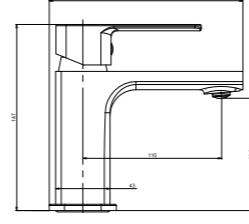

N3014902

KROM

₺3.170

KOLİ İÇİ ADETİ 8