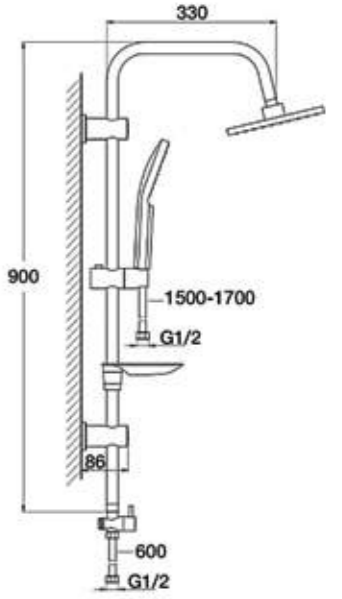

## DUŞ SİSTEMLERİ

2023 FİYAT LİSTESİ

N2921802 ₺4.620

KROM KOLI İÇİ ADETI 1

TEMPERA SQUARE  
Duş Sistemi

INTENSE  
BLACK

N2921729 ₺6.530

SİYAH KOLI İÇİ ADETI 1