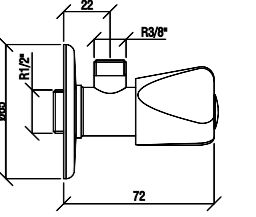

MUSLUKLAR
VE VALFLER

N2400102

KROM

₺380

KOLİ İÇİ ADETİ 30

Kısa Musluk

MUSLUKLAR
VE VALFLER

N2410102

KROM

₺430

KOLİ İÇİ ADETİ 27

Uzun Musluk

MUSLUKLAR
VE VALFLER

N2420102

KROM

₺430

KOLİ İÇİ ADETİ 30

Çamaşır Musluğu

MUSLUKLAR
VE VALFLER

N2512502

KROM

₺330

KOLİ İÇİ ADETİ 80

Küresel Çamaşır Musluğu

MUSLUKLAR
VE VALFLER

N2512302

KROM

₺300

KOLİ İÇİ ADETİ 120

90° Filtreli Ara Musluk (1/2"x3/8")

MUSLUKLAR
VE VALFLER

N2502202

KROM

₺330

KOLİ İÇİ ADETİ 80

Ara Musluk

MUSLUKLAR
VE VALFLER

N2500702

KROM

₺380

KOLİ İÇİ ADETİ 50

Standart Volanlı Ara Musluk

MUSLUKLAR
VE VALFLER

N2502402

KROM

₺380

KOLİ İÇİ ADETİ 80

Ara Musluk (1/2"x3/8")

MUSLUKLAR
VE VALFLER

N2500302

KROM

₺380

KOLİ İÇİ ADETİ 50

90° Standart Volanlı Ara Musluk

ARA MUSLUK

N2502302

KROM

₺660

KOLİ İÇİ ADETİ 60

N2502319

ALTIN

PVDRONICS

₺1.130

KOLİ İÇİ ADETİ 50

N2502329

SİYAH

INTENSE
BLACK

₺940

KOLİ İÇİ ADETİ 50

ARA MUSLUK

N2502502

KROM

₺620

KOLİ İÇİ ADETİ 50

N2502519

ALTIN

PVDRONICS

₺1.040

KOLİ İÇİ ADETİ 50

N2502529

SİYAH

INTENSE
BLACK

₺900

KOLİ İÇİ ADETİ 50

MUSLUKLAR
VE VALFLER

N2512102

KROM

₺940

KOLİ İÇİ ADETİ 30

Multi 90° Ara Musluk

MUSLUKLAR
VE VALFLER

N2522902

KROM

₺1.230

KOLİ İÇİ ADETİ 20

Kesme Valfi

MUSLUKLAR
VE VALFLER

N2530102

KROM

₺380

KOLİ İÇİ ADETİ 50

Küresel Bas Musluk

MUSLUKLAR
VE VALFLER

N2530202

KROM

₺470

KOLİ İÇİ ADETİ 50

Rakorlu Küresel Bas Musluk

MUSLUKLAR
VE VALFLER

N2710802

KROM

₺660

KOLİ İÇİ ADETİ 50

Taharetmatik
(1/2" ölçülü hortum içermektedir)