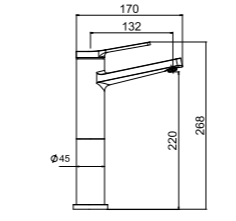

N3014702

KROM

₺4.770

KOLİ İÇİ ADETİ 4