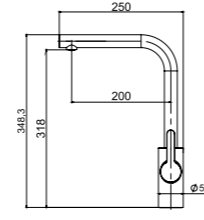

N2066412

GRANİT SİYAH

₺4.520

KOLİ İÇİ ADETİ 4