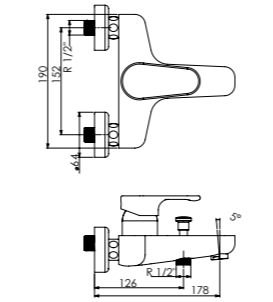

KROM

₺5.660

KOLI İÇİ ADETI 10

RHINO

**ALORA PRO**

**NSK**  
BATH & KITCHEN

**BATH & KITCHEN**

LAVABO  
BATARYALARIN3016302 **₺3.860**  
KROM KOLİ İÇİ ADETİ 8N3016319 **₺5.520**  
ALTIN KOLİ İÇİ ADETİ 8N3016329 **₺6.240**  
SİYAH KOLİ İÇİ ADETİ 8BİDE  
BATARYALARIN2073802 **₺4.430**  
KROM KOLİ İÇİ ADETİ 8BANYO  
BATARYALARIN2038302 **₺3.700**  
KROM KOLİ İÇİ ADETİ 4N2038319 **₺6.600**  
ALTIN KOLİ İÇİ ADETİ 4N2038329 **₺7.720**  
SİYAH KOLİ İÇİ ADETİ 4EVIYE  
BATARYALARIN3062202 **₺5.150**  
KROM KOLİ İÇİ ADETİ 4N3062219 **₺6.720**  
ALTIN KOLİ İÇİ ADETİ 4N3062229 **₺7.850**  
SİYAH KOLİ İÇİ ADETİ 4DUŞ  
BATARYALARIN2038402 **₺4.290**  
KROM KOLİ İÇİ ADETİ 8N2038419 **₺5.590**  
ALTIN KOLİ İÇİ ADETİ 8N2038429 **₺6.530**  
SİYAH KOLİ İÇİ ADETİ 8YÜKSEK LAVABO  
BATARYALARIN3016402 **₺5.990**  
KROM KOLİ İÇİ ADETİ 4N3016419 **₺7.730**  
ALTIN KOLİ İÇİ ADETİ 4N3016429 **₺9.040**  
SİYAH KOLİ İÇİ ADETİ 4BANYO  
BATARYASI