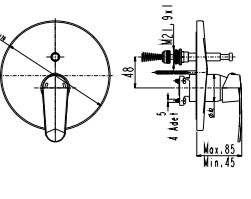

LENA PLUS

2023 FİYAT LİSTESİ

NSK
BATH & KITCHEN

ANKASTRE GRUBU

NSK
BATH & KITCHEN

LAVABO
BATARYASI

N3012202

KROM

₺3.090

KOLI İÇİ ADETİ 8

ŞELELE
LAVABO
BATARYASI

N3018802

KROM

₺3.190

KOLI İÇİ ADETİ 8

BANYO
BATARYASI

N2037002

KROM

₺3.020

KOLI İÇİ ADETİ 8

EVİYE
BATARYASI

N2066502

KROM

₺3.270

KOLI İÇİ ADETİ 5

PULL-OUT
EVİYE
BATARYASI

N2041502

KROM

₺5.610

KOLI İÇİ ADETİ 5

KUĞU
LAVABO
BATARYASI

N3012302

KROM

₺2.750

KOLI İÇİ ADETİ 8

DUŞ
BATARYASI

N2038802

KROM

₺2.640

KOLI İÇİ ADETİ 8

BANYO
BATARYASI

N2185702

KROM

₺3.450

KOLI İÇİ ADETİ 8

Oval

DUŞ
BATARYASI

N2186702

KROM

₺3.110

KOLI İÇİ ADETİ 8

Oval

LAVABO
BATARYASI

N2190602

KROM

₺4.760

KOLI İÇİ ADETİ 8

Oval

BANYO
BATARYASI

N2126602

KROM

₺2.170

KOLI İÇİ ADETİ 8

Prizmatik

SmartBox Sıva Üstü Grubu

Bu ürün 97. sayfadaki SMARTBOX BANYO SIVA ALTI GRUBU ile birlikte satın alınmalıdır.

DUŞ
BATARYASI

N2126702

KROM

₺2.070

KOLI İÇİ ADETİ 8

Prizmatik

SmartBox Sıva Üstü Grubu

Bu ürün 97. sayfadaki SMARTBOX DUŞ SIVA ALTI GRUBU ile birlikte satın alınmalıdır.

BANYO
BATARYASI

N2126802

KROM

₺2.120

KOLI İÇİ ADETİ 8

Oval

SmartBox Sıva Üstü Grubu

Bu ürün 97. sayfadaki SMARTBOX BANYO SIVA ALTI GRUBU ile birlikte satın alınmalıdır.

DUŞ
BATARYASI

N2126902

KROM

₺1.980

KOLI İÇİ ADETİ 8

Oval

SmartBox Sıva Üstü Grubu

Bu ürün 97. sayfadaki SMARTBOX DUŞ SIVA ALTI GRUBU ile birlikte satın alınmalıdır.

LAVABO
BATARYASI

N2127102

KROM

₺3.300

KOLI İÇİ ADETİ 8

Oval

SmartBox Sıva Üstü Grubu

Bu ürün 97. sayfadaki SMARTBOX LAVABO SIVA ALTI GRUBU ile birlikte satın alınmalıdır.