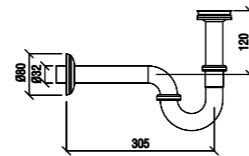

SIFONLAR

N201048002

KROM

₺660

KOLİ İÇİ ADETİ 10

Click-Clack Sifonu

SIFONLAR

N201148219

ALTIN

PVDRONICS

₺1.230

KOLİ İÇİ ADETİ 50

Click-Clack Sifonu

SIFONLAR

N201148013

SİYAH

INTENSE BLACK

₺1.280

KOLİ İÇİ ADETİ 50

Click-Clack Sifonu

SIFONLAR

N2600102

KROM

₺750

KOLİ İÇİ ADETİ 12

Lavabo Sifonu

SIFONLAR

N2610102

KROM

₺750

KOLİ İÇİ ADETİ 10

Lavabo Sifonu

SIFONLAR

N2610202

KROM

₺940

KOLİ İÇİ ADETİ 10

Lavabo Sifonu

SIFONLAR

N2600202

KROM

₺990

KOLİ İÇİ ADETİ 12

Lavabo Sifonu

SIFONLAR

N2610302

KROM

₺940

KOLİ İÇİ ADETİ 10

Eviye Sifonu

SIFONLAR

N2600302

KROM

₺1.040

KOLİ İÇİ ADETİ 12

Eviye Sifonu

SIFONLAR

N2610502

KROM

₺570

KOLİ İÇİ ADETİ 10

Plastik Lavabo Sifonu

SIFONLAR

N2610402

KROM

₺520

KOLİ İÇİ ADETİ 10

Plastik Lavabo Sifonu (Körüklü)