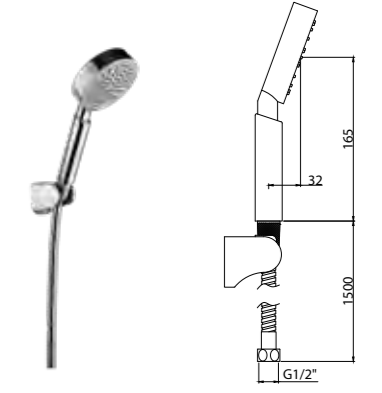

₺940

KROM

KOLİ İÇİ ADETİ 8

**N2821402**3 Fonksiyonlu El Duşu  
(ø100 mm)

₺850

KROM

KOLİ İÇİ ADETİ 8

**N2821502**Sürgülü El Duşu  
(ø100 mm)