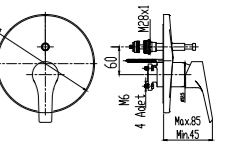

LAVABO
BATARYASI

N3011202

KROM

₺2.250

KOLİ İÇİ ADETİ 8

BİDE
BATARYASI

N2072902

KROM

₺2.290

KOLİ İÇİ ADETİ 8

BANYO
BATARYASI

N2035502

KROM

₺2.570

KOLİ İÇİ ADETİ 8

EVİYE
BATARYASI

N3063602

KROM

₺2.450

KOLİ İÇİ ADETİ 8

KUĞU
LAVABO
BATARYASI

N4013402

KROM

₺2.240

KOLİ İÇİ ADETİ 8

DUŞ
BATARYASI

N2038602

KROM

₺2.520

KOLİ İÇİ ADETİ 8

YÜKSEK
LAVABO
BATARYASI

N3012702

KROM

₺3.680

KOLİ İÇİ ADETİ 4

BANYO
BATARYASI

N2187002

KROM

₺2.990

KOLİ İÇİ ADETİ 8

Prizmatik

DUŞ
BATARYASI

N2188002

KROM

₺2.690

KOLİ İÇİ ADETİ 8

Prizmatik

LAVABO
BATARYASI

N2190702

KROM

₺4.620

KOLİ İÇİ ADETİ 8

Oval

BANYO
BATARYASI

N2131402

KROM

₺2.070

KOLİ İÇİ ADETİ 8

Prizmatik

SmartBox Sıva Üstü Grubu

! Bu ürün 97. sayfadaki SMARTBOX BANYO SIVA ALTI GRUBU ile birlikte satın alınmalıdır.

DUŞ
BATARYASI

N2131502

KROM

₺1.940

KOLİ İÇİ ADETİ 8

Prizmatik

SmartBox Sıva Üstü Grubu

! Bu ürün 97. sayfadaki SMARTBOX DUŞ SIVA ALTI GRUBU ile birlikte satın alınmalıdır.

BANYO
BATARYASI

N2131602

KROM

₺1.980

KOLİ İÇİ ADETİ 8

Oval

SmartBox Sıva Üstü Grubu

! Bu ürün 97. sayfadaki SMARTBOX BANYO SIVA ALTI GRUBU ile birlikte satın alınmalıdır.

DUŞ
BATARYASI

N2131702

KROM

₺1.890

KOLİ İÇİ ADETİ 8

Oval

SmartBox Sıva Üstü Grubu

! Bu ürün 97. sayfadaki SMARTBOX DUŞ SIVA ALTI GRUBU ile birlikte satın alınmalıdır.

LAVABO
BATARYASI

N2131902

KROM

₺3.200

KOLİ İÇİ ADETİ 8

Oval

SmartBox Sıva Üstü Grubu

! Bu ürün 97. sayfadaki SMARTBOX LAVABO SIVA ALTI GRUBU ile birlikte satın alınmalıdır.