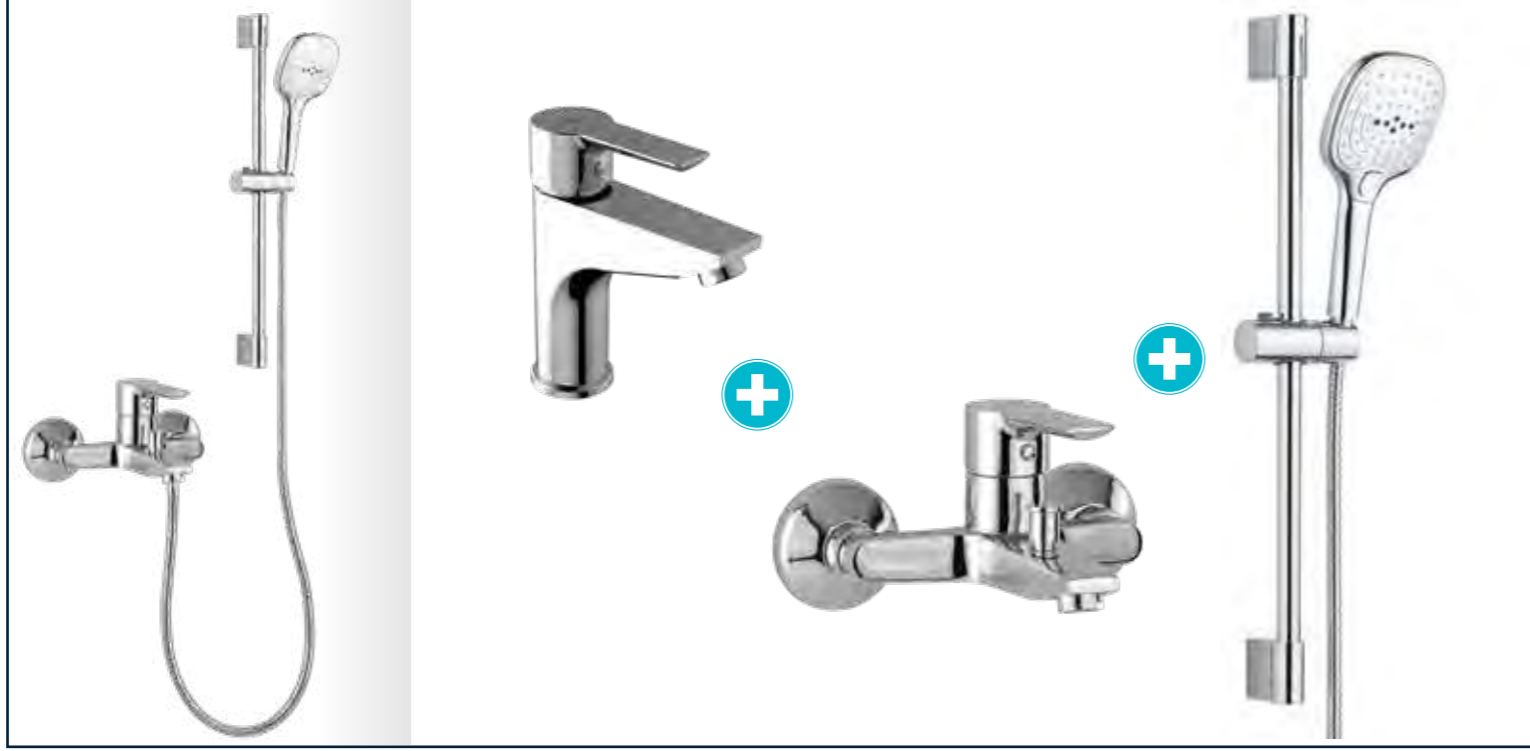

SmartBox Siva Üstü Grubu

! Bu ürün 97. sayfadaki SMARTBOX DUŞ SIVA ALTI GRUBU ile birlikte satın alınmalıdır.

LAVABO  
BATARYASI

Oval

N2121902 KROM ₺3.390 KOLİ İÇİ ADETİ 8

SmartBox Siva Üstü Grubu

! Bu ürün 97. sayfadaki SMARTBOX LAVABO SIVA ALTI GRUBU ile birlikte satın alınmalıdır.