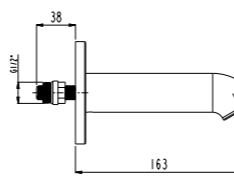

N2121302

KROM

₺2.070

KOLİ İÇİ ADETİ 8

N2121319

ALTIN

₺3.540

KOLİ İÇİ ADETİ 8

N2121329

SİYAH

₺3.540

KOLİ İÇİ ADETİ 8