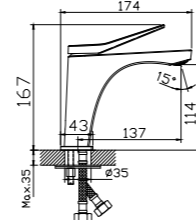

N4013602

KROM

₺4.210

KOLI İÇİ ADETI 10