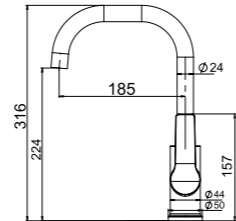

N3063702

KROM

₺3.730

KOLİ İÇİ ADETİ 8