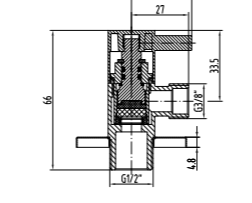

MUSLUKLAR
VE VALFLER

N2400102

KROM

₺380

KOLİ İÇİ ADETİ 30

Kısa Musluk

MUSLUKLAR
VE VALFLER

N2410102

KROM

₺430

KOLİ İÇİ ADETİ 27

Uzun Musluk

MUSLUKLAR
VE VALFLER

N2420102

KROM

₺430

KOLİ İÇİ ADETİ 30

Çamaşır Musluğu

MUSLUKLAR
VE VALFLER

N2512502

KROM

₺330

KOLİ İÇİ ADETİ 80

Küresel Çamaşır Musluğu

MUSLUKLAR
VE VALFLER

N2512302

KROM

₺300

KOLİ İÇİ ADETİ 120

90° Filtreli Ara Musluk (1/2"x3/8")

MUSLUKLAR
VE VALFLER

N2502202

KROM

₺330

KOLİ İÇİ ADETİ 80

Ara Musluk

MUSLUKLAR
VE VALFLER

N2500702

KROM

₺380

KOLİ İÇİ ADETİ 50

Standart Volanlı Ara Musluk

MUSLUKLAR
VE VALFLER

N2502402

KROM

₺380

KOLİ İÇİ ADETİ 80

Ara Musluk (1/2"x3/8")

MUSLUKLAR
VE VALFLER

N2500302

KROM

₺380

KOLİ İÇİ ADETİ 50

90° Standart Volanlı Ara Musluk

ARA MUSLUK

N2502302

KROM

₺660

KOLİ İÇİ ADETİ 60

N2502319

ALTIN

PVDRONICS

₺1.130

KOLİ İÇİ ADETİ 50

N2502329

SİYAH

INTENSE
BLACK

₺940

KOLİ İÇİ ADETİ 50

ARA MUSLUK

N2502502

KROM

₺620

KOLİ İÇİ ADETİ 50

N2502519

ALTIN

PVDRONICS

₺1.040

KOLİ İÇİ ADETİ 50

N2502529

SİYAH

INTENSE
BLACK

₺900

KOLİ İÇİ ADETİ 50

MUSLUKLAR
VE VALFLER

N2512102

KROM

₺940

KOLİ İÇİ ADETİ 30

Multi 90° Ara Musluk

MUSLUKLAR
VE VALFLER

N2522902

KROM

₺1.230

KOLİ İÇİ ADETİ 20

Kesme Valfi

MUSLUKLAR
VE VALFLER

N2530102

KROM

₺380

KOLİ İÇİ ADETİ 50

Küresel Bas Musluk

MUSLUKLAR
VE VALFLER

N2530202

KROM

₺470

KOLİ İÇİ ADETİ 50

Rakorlu Küresel Bas Musluk

MUSLUKLAR
VE VALFLER

N2710802

KROM

₺660

KOLİ İÇİ ADETİ 50

Taharetmatik
(1/2" ölçülü hortum içermektedir)