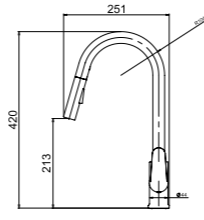

KOLİ İÇİ ADETİ 6

MAGESTIC  
PLUS  
PULL-DOWN  
EVİYE  
BATARYASI

N2042102

KROM

₺5.610

KOLİ İÇİ ADETİ 6

MAGESTIC  
PRO  
PULL-OUT  
FONKSİYONLU  
EVİYE  
BATARYASI

N2042202