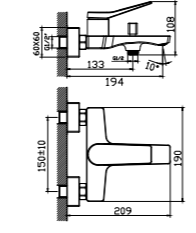

N3034302

KROM

₺6.530

KOLI İÇİ ADETI 10