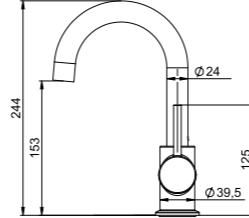

N4013102

KROM

₺2.050

KOLİ İÇİ ADETİ 8