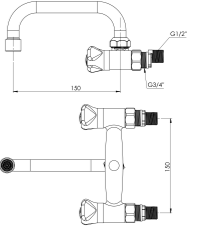

KUĞU
EVİYE /
LAVABO
BATARYASI

N4011402

● KROM

₺1.330

KOLİ İÇİ ADETİ 8

DÖNER
EVİYE
BATARYASI

N2311102

● KROM

₺1.370

KOLİ İÇİ ADETİ 8

EVİYE
BATARYASI

N2311202

● KROM

₺1.640

KOLİ İÇİ ADETİ 8

BANYO
BATARYASI

N2320802

● KROM

₺1.700

KOLİ İÇİ ADETİ 8