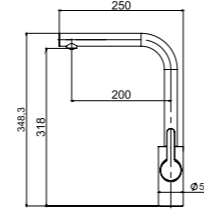

N2066419

ALTIN

₺4.950

KOLİ İÇİ ADETİ 4