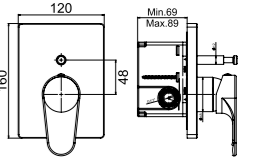

N2189002 KROM **₺4.200** KOLİ İÇİ ADETİ 8

N2189019 ALTIN **₺6.020** KOLİ İÇİ ADETİ 8

N2189029 SİYAH **₺7.040** KOLİ İÇİ ADETİ 8