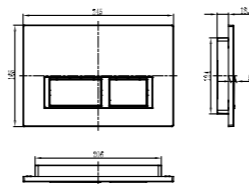

G804101PW1

BEYAZ

₺900

KOLİ İÇİ ADETİ 1