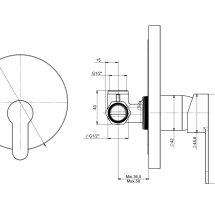

N2180902

KROM

₺2.310

KOLİ İÇİ ADETİ 8