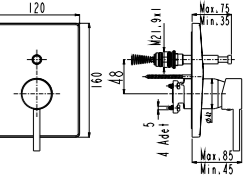

Prizmatik

N2129602

KROM

₺1.940

KOLİ İÇİ ADETİ 8

SmartBox Siva Üstü Grubu

! Bu ürün 97. sayfadaki SMARTBOX BANYO SIVA ALTI GRUBU ile birlikte satın alınmalıdır.

DUŞ  
BATARYASI