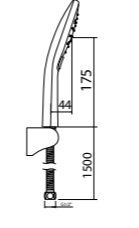

EL DUŞLARI

2023 FİYAT LİSTESİ

NSK
BATH & KITCHEN

BORN
EL DUŞU

N2840502

KROM

₺1.750

KOLİ İÇİ ADETİ 8

5 Fonksiyonlu El Duşu
(Silverflex Hortumlu ve Mafsallı Set) (ø105 mm)

BORN
EL DUŞU

N2840102

KROM

₺1.370

KOLİ İÇİ ADETİ 8

5 Fonksiyonlu El Duşu
(Spiral Hortumlu ve Mafsallı Set) (ø105 mm)

CALMA
ROUND
EL DUŞU

N2841202

KROM

₺1.560

KOLİ İÇİ ADETİ 8

3 Fonksiyonlu El Duşu
(Silverflex Hortumlu ve Mafsallı Set) (ø129 mm)

CALMA
ROUND
EL DUŞU

N2841302

KROM

₺1.130

KOLİ İÇİ ADETİ 8

3 Fonksiyonlu El Duşu (Spiral Hortumlu ve Mafsallı Set)
Krom (ø129 mm)

CALMA
SQUARE
EL DUŞU

N2831002

KROM

₺1.650

KOLİ İÇİ ADETİ 8

3 Fonksiyonlu El Duşu
(Silverflex Hortumlu ve Mafsallı Set) (120x120 mm)

CALMA
SQUARE
EL DUŞU

N2831102

KROM

₺1.230

KOLİ İÇİ ADETİ 8

3 Fonksiyonlu El Duşu
(Spiral Hortumlu ve Mafsallı Set) (120x120 mm)

CALMA
SQUARE
EL DUŞU

N2841719

ALTIN

₺2.560

KOLİ İÇİ ADETİ 20

3 Fonksiyonlu El Duşu
(Silverflex Hortumlu ve Mafsallı Set) (ø120 mm)

CALMA
SQUARE
EL DUŞU

N2841729

SİYAH

₺1.960

KOLİ İÇİ ADETİ 20

3 Fonksiyonlu El Duşu
(Spiral Hortumlu ve Mafsallı Set) (ø120 mm)

EL DUŞLARI

2023 FİYAT LİSTESİ

NSK
BATH & KITCHEN

LUVIA
EL DUŞU

N2841902

KROM

₺940

KOLİ İÇİ ADETİ 8

1 Fonksiyonlu El Duşu
(Silverflex Hortumlu ve Mafsallı Set) (ø103 mm)

LUVIA
EL DUŞU

N2841802

KROM

₺650

KOLİ İÇİ ADETİ 8

1 Fonksiyonlu El Duşu
(Spiral Hortumlu ve Mafsallı Set) (ø103 mm)