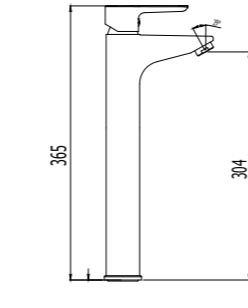

### KUĞU LAVABO BATARYALARI

**N2016002** **₺3.050**  
● KROM KOLİ İÇİ ADETİ 8

**N2016019** **₺5.550**  
● ALTIN KOLİ İÇİ ADETİ 8

**N2016029** **₺5.550**  
● SİYAH KOLİ İÇİ ADETİ 8

DUŞ  
BATARYALARIN2038702 ₺2.900  
KROM KOLİ İÇİ ADETİ 8N2038719 ₺4.900  
ALTIN KOLİ İÇİ ADETİ 8N2038729 ₺4.900  
SİYAH KOLİ İÇİ ADETİ 8YÜKSEK LAVABO  
BATARYALARIN2016202 ₺4.050  
KROM KOLİ İÇİ ADETİ 4N2016219 ₺6.690  
ALTIN KOLİ İÇİ ADETİ 5N2016229 ₺6.690  
SİYAH KOLİ İÇİ ADETİ 4BANYO  
BATARYASI