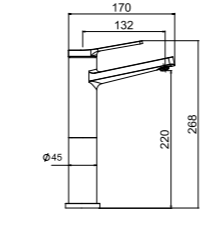

INTENSE BLACK ₺9.040

KOLİ İÇİ ADETİ 4

NOBIA PRO  
YÜKSEK  
LAVABO  
BATARYASI

N3014702

KROM

₺4.770

KOLİ İÇİ ADETİ 4

ALAMERA  
YÜKSEK  
LAVABO  
BATARYASI