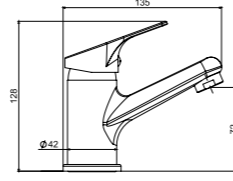

N3017502

KROM

₺1.540

KOLİ İÇİ ADETİ 8