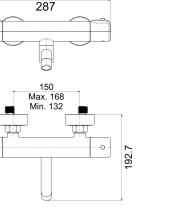

TERMOSTATİK
BANYO
BATARYASI

N2221902

KROM

₺6.370

KOLİ İÇİ ADETİ 6

TERMOSTATİK
DUŞ
BATARYASI

N2221302

KROM

₺5.660

KOLİ İÇİ ADETİ 6

TERMOSTATİK
ANKASTRE
BANYO
BATARYASI

N2141002

KROM

₺13.910

KOLİ İÇİ ADETİ 4

■ Siva Altı Grubu Dahil, 3 Yollu Yönlendiricili

TERMOSTATİK
ANKASTRE
BANYO
BATARYASI

N2141102

KROM

₺12.960

KOLİ İÇİ ADETİ 4

■ Siva Altı Grubu Dahil, 2 Yollu Yönlendiricili