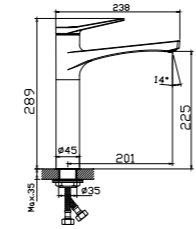

N4013702

KROM

₺5.660

KOLI İÇİ ADETI 10