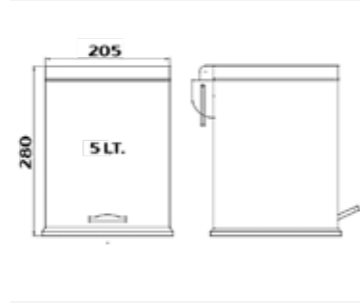

N1093802 ₺610

KROM KOLİ İÇİ ADETİ 8

5 Lt. Pedallı Çöp Kovası

N1093902 ₺920

KROM KOLİ İÇİ ADETİ 6

12 Lt. Pedallı Çöp Kovası

N1042202 ₺1.940

KROM KOLİ İÇİ ADETİ 10

Tuvalet Fırçası

N1042219 ₺2.970

ALTIN KOLİ İÇİ ADETİ 10

Tuvalet Fırçası

N1042229 ₺2.780

SİYAH KOLİ İÇİ ADETİ 10

Tuvalet Fırçası

N1041202 ₺1.020

KROM KOLİ İÇİ ADETİ 10

Halka Havluluk

N1041219 ₺1.490

ALTIN KOLİ İÇİ ADETİ 10

Halka Havluluk

N1041229 ₺1.840

SİYAH KOLİ İÇİ ADETİ 10

Halka Havluluk

N1041102 ₺1.460

KROM KOLİ İÇİ ADETİ 10

Uzun Havluluk

N1041119 ₺2.200

ALTIN KOLİ İÇİ ADETİ 10

Uzun Havluluk

N1041129 ₺2.260

SİYAH KOLİ İÇİ ADETİ 10

Uzun Havluluk

N1042502 ₺880

KROM KOLİ İÇİ ADETİ 10

Kapaklı Tuvalet Kağıtlık

N1042519 ₺1.510

ALTIN KOLİ İÇİ ADETİ 10

Kapaklı Tuvalet Kağıtlık

N1042529 ₺1.820

SİYAH KOLİ İÇİ ADETİ 10

Kapaklı Tuvalet Kağıtlık

N1041802 ₺1.160

KROM KOLİ İÇİ ADETİ 10

Sabunluk

N1041819 ₺1.650

ALTIN KOLİ İÇİ ADETİ 10

Sabunluk

N1041829 ₺1.910

SİYAH KOLİ İÇİ ADETİ 10

Sabunluk

N1042802 ₺1.090

KROM KOLİ İÇİ ADETİ 10

Diş Fırçalık

N1042819 ₺1.700

ALTIN KOLİ İÇİ ADETİ 10

Diş Fırçalık

N1042829 ₺1.510

SİYAH KOLİ İÇİ ADETİ 10

Diş Fırçalık

N1043102 ₺690

KROM KOLİ İÇİ ADETİ 10

2'li Bornozluk

N1043119 ₺1.110

ALTIN KOLİ İÇİ ADETİ 10

2'li Bornozluk

N1043129 ₺1.490

SİYAH KOLİ İÇİ ADETİ 10

2'li Bornozluk