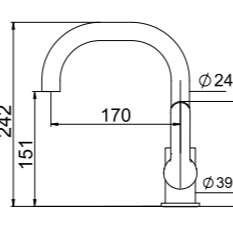

N4013302

KROM

₺1.960

KOLİ İÇİ ADETİ 8