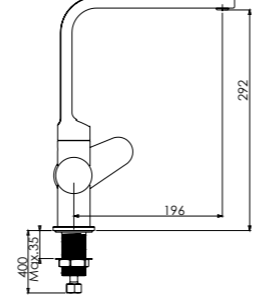

KROM

₺5.660

KOLI İÇİ ADETI 10

RHINO

**ALORA PRO**

**NSK**  
BATH & KITCHEN

**BATH & KITCHEN**

LAVABO  
BATARYALARIN3016302 **₺3.860**  
KROM KOLİ İÇİ ADETİ 8N3016319 **₺5.520**  
ALTIN KOLİ İÇİ ADETİ 8N3016329 **₺6.240**  
SİYAH KOLİ İÇİ ADETİ 8BİDE  
BATARYALARIN2073802 **₺4.430**  
KROM KOLİ İÇİ ADETİ 8BANYO  
BATARYALARIN2038302 **₺3.700**  
KROM KOLİ İÇİ ADETİ 4N2038319 **₺6.600**  
ALTIN KOLİ İÇİ ADETİ 4N2038329 **₺7.720**  
SİYAH KOLİ İÇİ ADETİ 4EVIYE  
BATARYALARIN3062202 **₺5.150**  
KROM KOLİ İÇİ ADETİ 4N3062219 **₺6.720**  
ALTIN KOLİ İÇİ ADETİ 4N3062229 **₺7.850**  
SİYAH KOLİ İÇİ ADETİ 4DUŞ  
BATARYALARIN2038402 **₺4.290**  
KROM KOLİ İÇİ ADETİ 8N2038419 **₺5.590**  
ALTIN KOLİ İÇİ ADETİ 8N2038429 **₺6.530**  
SİYAH KOLİ İÇİ ADETİ 8YÜKSEK LAVABO  
BATARYALARIN3016402 **₺5.990**  
KROM KOLİ İÇİ ADETİ 4N3016419 **₺7.730**  
ALTIN KOLİ İÇİ ADETİ 4N3016429 **₺9.040**  
SİYAH KOLİ İÇİ ADETİ 4BANYO  
BATARYASI