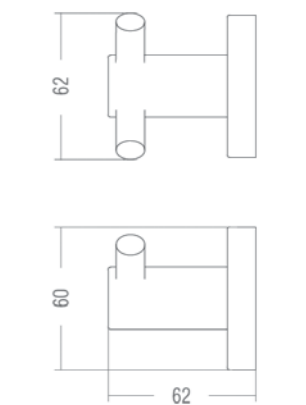

N1042102 ₺1.650

KROM KOLİ İÇİ ADETİ 10

Tuvalet Fırçası

N1042119 ₺2.480

ALTIN KOLİ İÇİ ADETİ 10

Tuvalet Fırçası

N1042129 ₺1.910

SİYAH KOLİ İÇİ ADETİ 10

Tuvalet Fırçası

N1040902 ₺1.350

KROM KOLİ İÇİ ADETİ 10

Halka Havluluk

N1040919 ₺2.030

ALTIN KOLİ İÇİ ADETİ 10

Halka Havluluk

N1040929 ₺1.560

SİYAH KOLİ İÇİ ADETİ 10

Halka Havluluk

N1041002 ₺1.960

KROM KOLİ İÇİ ADETİ 10

Uzun Havluluk

N1041019 ₺2.950

ALTIN KOLİ İÇİ ADETİ 10

Uzun Havluluk

N1041029 ₺2.260

SİYAH KOLİ İÇİ ADETİ 10

Uzun Havluluk

N1042402 ₺1.580

KROM KOLİ İÇİ ADETİ 10

Kapaklı Tuvalet Kağıtlık

N1042419 ₺2.390

ALTIN KOLİ İÇİ ADETİ 10

Kapaklı Tuvalet Kağıtlık

N1042429 ₺1.820

SİYAH KOLİ İÇİ ADETİ 10

Kapaklı Tuvalet Kağıtlık

N1041702 ₺1.820

KROM KOLİ İÇİ ADETİ 10

Sabunluk

N1041719 ₺2.730

ALTIN KOLİ İÇİ ADETİ 10

Sabunluk

N1041729 ₺2.100

SİYAH KOLİ İÇİ ADETİ 10

Sabunluk

N1042702 ₺1.770

KROM KOLİ İÇİ ADETİ 10

Diş Fırçalık

N1042719 ₺2.670

ALTIN KOLİ İÇİ ADETİ 10

Diş Fırçalık

N1042729 ₺2.030

SİYAH KOLİ İÇİ ADETİ 10

Diş Fırçalık

N1042002 ₺710

KROM KOLİ İÇİ ADETİ 10

Köşelik

N1042019 ₺1.070

ALTIN KOLİ İÇİ ADETİ 10

Köşelik

N1042029 ₺2.240

SİYAH KOLİ İÇİ ADETİ 10

Köşelik

N1043002 ₺830

KROM KOLİ İÇİ ADETİ 10

2'li Bornozluk

N1043019 ₺1.250

ALTIN KOLİ İÇİ ADETİ 10

2'li Bornozluk

N1043029 ₺940

SİYAH KOLİ İÇİ ADETİ 10

2'li Bornozluk