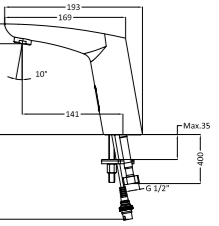

### HYBRID PRO LAVABO BATARYASI

N2101602

KROM

₺9.960

KOLİ İÇİ ADETİ 10

Fotoselli Lavabo Bataryası (Tek Su Girişli / Elektrikli+Pilli)

■ Satış Başlangıcı: Haziran 2023