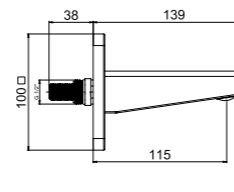

N2133702

KROM

₺1.610

KOLİ İÇİ ADETİ 8