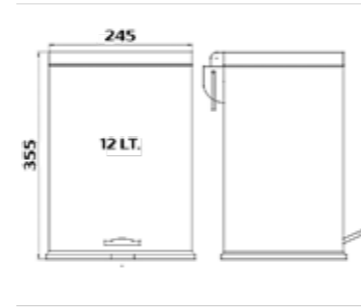

N1093802 ₺610

KROM KOLİ İÇİ ADETİ 8

5 Lt. Pedallı Çöp Kovası

N1093902 ₺920

KROM KOLİ İÇİ ADETİ 6

12 Lt. Pedallı Çöp Kovası

N1042202 ₺1.940

KROM KOLİ İÇİ ADETİ 10

Tuvalet Fırçası

N1042219 ₺2.970

ALTIN KOLİ İÇİ ADETİ 10

Tuvalet Fırçası

N1042229 ₺2.780

SİYAH KOLİ İÇİ ADETİ 10

Tuvalet Fırçası

N1041202 ₺1.020

KROM KOLİ İÇİ ADETİ 10

Halka Havluluk

N1041219 ₺1.490

ALTIN KOLİ İÇİ ADETİ 10

Halka Havluluk

N1041229 ₺1.840

SİYAH KOLİ İÇİ ADETİ 10

Halka Havluluk

N1041102 ₺1.460

KROM KOLİ İÇİ ADETİ 10

Uzun Havluluk

N1041119 ₺2.200

ALTIN KOLİ İÇİ ADETİ 10

Uzun Havluluk

N1041129 ₺2.260

SİYAH KOLİ İÇİ ADETİ 10

Uzun Havluluk

N1042502 ₺880

KROM KOLİ İÇİ ADETİ 10

Kapaklı Tuvalet Kağıtlık

N1042519 ₺1.510

ALTIN KOLİ İÇİ ADETİ 10

Kapaklı Tuvalet Kağıtlık

N1042529 ₺1.820

SİYAH KOLİ İÇİ ADETİ 10

Kapaklı Tuvalet Kağıtlık

N1041802 ₺1.160

KROM KOLİ İÇİ ADETİ 10

Sabunluk

N1041819 ₺1.650

ALTIN KOLİ İÇİ ADETİ 10

Sabunluk

N1041829 ₺1.910

SİYAH KOLİ İÇİ ADETİ 10

Sabunluk

N1042802 ₺1.090

KROM KOLİ İÇİ ADETİ 10

Diş Fırçalık

N1042819 ₺1.700

ALTIN KOLİ İÇİ ADETİ 10

Diş Fırçalık

N1042829 ₺1.510

SİYAH KOLİ İÇİ ADETİ 10

Diş Fırçalık

N1043102 ₺690

KROM KOLİ İÇİ ADETİ 10

2'li Bornozluk

N1043119 ₺1.110

ALTIN KOLİ İÇİ ADETİ 10

2'li Bornozluk

N1043129 ₺1.490

SİYAH KOLİ İÇİ ADETİ 10

2'li Bornozluk