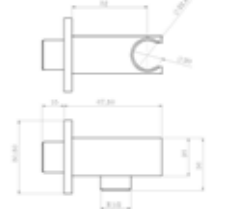

N2711202

KROM

₺990

KOLİ İÇİ ADETİ 8

Kare Mafsallı Duş Çıkış Dirseği

Çok Kalın veya  
Çok İnce Duvarlar  
İçin Çözümler

Küçük Boyutlu  
Avantajlı Esneklik

Bağlantı kolaylığı için  
Su terazisi tutucusu