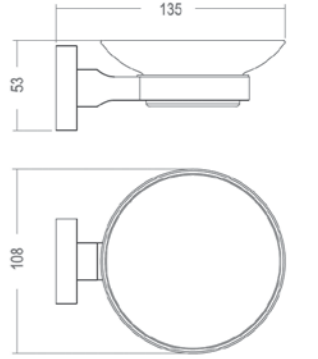

N1042802 ₺1.090

KROM KOLİ İÇİ ADETİ 10

Diş Fırçalık