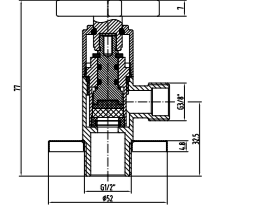

₺1.130

KOLİ İÇİ ADETİ 50

N2502329

SİYAH

INTENSE  
BLACK

₺940

KOLİ İÇİ ADETİ 50