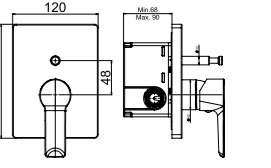

N2187402 KROM ₺3.170 KOLİ İÇİ ADETİ 8

N2187419 ALTIN PVDRONICS ₺5.560 KOLİ İÇİ ADETİ 8

N2187429 SİYAH INTENSE BLACK ₺5.560 KOLİ İÇİ ADETİ 8