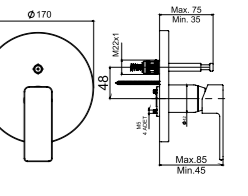

LAVABO
BATARYASI

N3014902

KROM

₺3.170

KOLİ İÇİ ADETİ 8

BANYO
BATARYASI

N2037902

KROM

₺3.180

KOLİ İÇİ ADETİ 8

EVİYE
BATARYASI

N3064202

KROM

₺3.420

KOLİ İÇİ ADETİ 4

DUŞ
BATARYASI

N2038002

KROM

₺3.160

KOLİ İÇİ ADETİ 8

KUĞU
LAVABO
BATARYASI

N4014402

KROM

₺2.950

KOLİ İÇİ ADETİ 8

BANYO
BATARYASI

N2187102

KROM

₺3.630

KOLİ İÇİ ADETİ 8

Prizmatik

DUŞ
BATARYASI

N2188102

KROM

₺3.270

KOLİ İÇİ ADETİ 8

Prizmatik

LAVABO
BATARYASI

N2190402

KROM

₺4.950

KOLİ İÇİ ADETİ 8

Oval

BANYO
BATARYASI

N2133902

KROM

₺2.410

KOLİ İÇİ ADETİ 8

Prizmatik

SmartBox Sıva Üstü Grubu

! Bu ürün 97. sayfadaki SMARTBOX BANYO SIVA ALTI GRUBU ile birlikte satın alınmalıdır.

DUŞ
BATARYASI

N2134002

KROM

₺2.260

KOLİ İÇİ ADETİ 8

Prizmatik

SmartBox Sıva Üstü Grubu

! Bu ürün 97. sayfadaki SMARTBOX DUŞ SIVA ALTI GRUBU ile birlikte satın alınmalıdır.

BANYO
BATARYASI

N2134102

KROM

₺2.360

KOLİ İÇİ ADETİ 8

Oval

SmartBox Sıva Üstü Grubu

! Bu ürün 97. sayfadaki SMARTBOX BANYO SIVA ALTI GRUBU ile birlikte satın alınmalıdır.

DUŞ
BATARYASI

N2134202

KROM

₺2.220

KOLİ İÇİ ADETİ 8

Oval

SmartBox Sıva Üstü Grubu

! Bu ürün 97. sayfadaki SMARTBOX DUŞ SIVA ALTI GRUBU ile birlikte satın alınmalıdır.

LAVABO
BATARYASI

N2134402

KROM

₺3.540

KOLİ İÇİ ADETİ 8

Oval

SmartBox Sıva Üstü Grubu

! Bu ürün 97. sayfadaki SMARTBOX LAVABO SIVA ALTI GRUBU ile birlikte satın alınmalıdır.