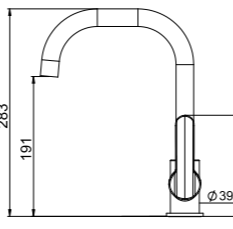

N3063502

KROM

₺2.100

KOLİ İÇİ ADETİ 8