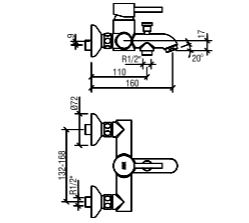

N2039602

KROM

₺2.400

KOLİ İÇİ ADETİ 8