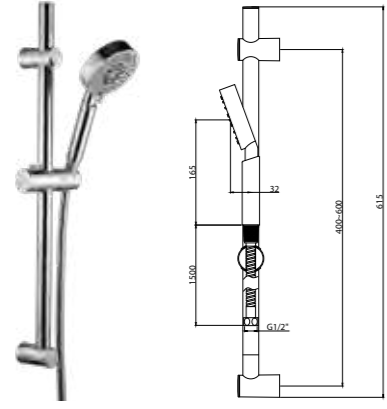

N2821002

5 Fonksiyonlu Sürgülü El Duşu
(ø100 mm)

₺1.370

KROM

KOLİ İÇİ ADETİ 10