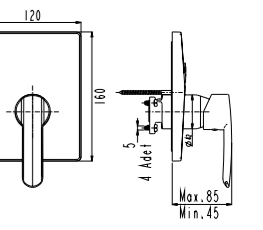

LAVABO
BATARYASI

N3014602

KROM

₺1.860

KOLİ İÇİ ADETİ 8

BİDE
BATARYASI

N2073302

KROM

₺1.980

KOLİ İÇİ ADETİ 8

BANYO
BATARYASI

N3033602

KROM

₺2.340

KOLİ İÇİ ADETİ 8

EVİYE
BATARYASI

N3063502

KROM

₺2.100

KOLİ İÇİ ADETİ 8

KUĞU
LAVABO
BATARYASI

N4013302

KROM

₺1.960

KOLİ İÇİ ADETİ 8

DUŞ
BATARYASI

N2037702

KROM

₺2.150

KOLİ İÇİ ADETİ 8

YÜKSEK
LAVABO
BATARYASI

N3014402

KROM

₺3.390

KOLİ İÇİ ADETİ 4

BANYO
BATARYASI

N2182002

KROM

₺2.710

KOLİ İÇİ ADETİ 8

Oval

DUŞ
BATARYASI

N2182102

KROM

₺2.440

KOLİ İÇİ ADETİ 8

Oval

LAVABO
BATARYASI

N2190902

KROM

₺4.390

KOLİ İÇİ ADETİ 8

Oval

BANYO
BATARYASI

N2132102

KROM

₺1.890

KOLİ İÇİ ADETİ 8

Prizmatik

SmartBox Sıva Üstü Grubu

! Bu ürün 97. sayfadaki SMARTBOX BANYO SIVA ALTI GRUBU ile birlikte satın alınmalıdır.

DUŞ
BATARYASI

N2132202

KROM

₺1.790

KOLİ İÇİ ADETİ 8

Prizmatik

SmartBox Sıva Üstü Grubu

! Bu ürün 97. sayfadaki SMARTBOX DUŞ SIVA ALTI GRUBU ile birlikte satın alınmalıdır.

BANYO
BATARYASI

N2132302

KROM

₺1.840

KOLİ İÇİ ADETİ 8

Oval

SmartBox Sıva Üstü Grubu

! Bu ürün 97. sayfadaki SMARTBOX BANYO SIVA ALTI GRUBU ile birlikte satın alınmalıdır.

DUŞ
BATARYASI

N2132402

KROM

₺1.700

KOLİ İÇİ ADETİ 8

Oval

SmartBox Sıva Üstü Grubu

! Bu ürün 97. sayfadaki SMARTBOX DUŞ SIVA ALTI GRUBU ile birlikte satın alınmalıdır.

LAVABO
BATARYASI

N2132602

KROM

₺3.020

KOLİ İÇİ ADETİ 8

Oval

SmartBox Sıva Üstü Grubu

! Bu ürün 97. sayfadaki SMARTBOX LAVABO SIVA ALTI GRUBU ile birlikte satın alınmalıdır.