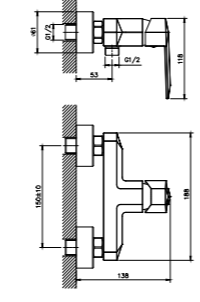

LAVABO
BATARYALARI

BANYO
BATARYALARI

DUŞ
BATARYALARI

EVİYE
BATARYALARI

YÜKSEK LAVABO
BATARYALARI