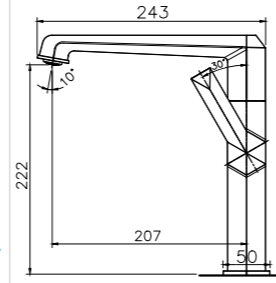

LAVABO
BATARYALARI

BANYO
BATARYALARI

DUŞ
BATARYALARI

EVİYE
BATARYALARI

YÜKSEK LAVABO
BATARYALARI