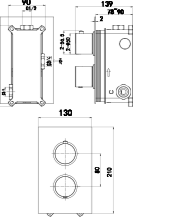

TERMOSTATİK
BANYO
BATARYASI

N2221902

KROM

₺6.370

KOLİ İÇİ ADETİ 6

TERMOSTATİK
DUŞ
BATARYASI

N2221302

KROM

₺5.660

KOLİ İÇİ ADETİ 6

TERMOSTATİK
ANKASTRE
BANYO
BATARYASI

N2141002

KROM

₺13.910

KOLİ İÇİ ADETİ 4

■ Siva Altı Grubu Dahil, 3 Yollu Yönlendiricili

TERMOSTATİK
ANKASTRE
BANYO
BATARYASI

N2141102

KROM

₺12.960

KOLİ İÇİ ADETİ 4

■ Siva Altı Grubu Dahil, 2 Yollu Yönlendiricili