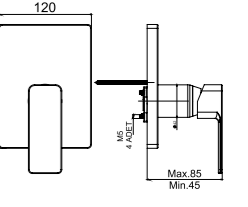

LAVABO
BATARYASI

N3014902

KROM

₺3.170

KOLİ İÇİ ADETİ 8

BANYO
BATARYASI

N2037902

KROM

₺3.180

KOLİ İÇİ ADETİ 8

EVİYE
BATARYASI

N3064202

KROM

₺3.420

KOLİ İÇİ ADETİ 4

DUŞ
BATARYASI

N2038002

KROM

₺3.160

KOLİ İÇİ ADETİ 8

KUĞU
LAVABO
BATARYASI

N4014402

KROM

₺2.950

KOLİ İÇİ ADETİ 8

BANYO
BATARYASI

N2187102

KROM

₺3.630

KOLİ İÇİ ADETİ 8

Prizmatik

DUŞ
BATARYASI

N2188102

KROM

₺3.270

KOLİ İÇİ ADETİ 8

Prizmatik

LAVABO
BATARYASI

N2190402

KROM

₺4.950

KOLİ İÇİ ADETİ 8

Oval

BANYO
BATARYASI

N2133902

KROM

₺2.410

KOLİ İÇİ ADETİ 8

Prizmatik

SmartBox Sıva Üstü Grubu

! Bu ürün 97. sayfadaki SMARTBOX BANYO SIVA ALTI GRUBU ile birlikte satın alınmalıdır.

DUŞ
BATARYASI

N2134002

KROM

₺2.260

KOLİ İÇİ ADETİ 8

Prizmatik

SmartBox Sıva Üstü Grubu

! Bu ürün 97. sayfadaki SMARTBOX DUŞ SIVA ALTI GRUBU ile birlikte satın alınmalıdır.

BANYO
BATARYASI

N2134102

KROM

₺2.360

KOLİ İÇİ ADETİ 8

Oval

SmartBox Sıva Üstü Grubu

! Bu ürün 97. sayfadaki SMARTBOX BANYO SIVA ALTI GRUBU ile birlikte satın alınmalıdır.

DUŞ
BATARYASI

N2134202

KROM

₺2.220

KOLİ İÇİ ADETİ 8

Oval

SmartBox Sıva Üstü Grubu

! Bu ürün 97. sayfadaki SMARTBOX DUŞ SIVA ALTI GRUBU ile birlikte satın alınmalıdır.

LAVABO
BATARYASI

N2134402

KROM

₺3.540

KOLİ İÇİ ADETİ 8

Oval

SmartBox Sıva Üstü Grubu

! Bu ürün 97. sayfadaki SMARTBOX LAVABO SIVA ALTI GRUBU ile birlikte satın alınmalıdır.