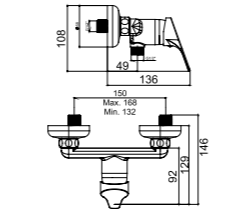

N3032202

KROM

₺1.860

KOLİ İÇİ ADETİ 8