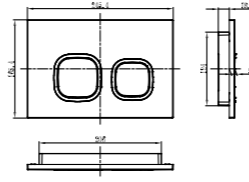

G804103PC2

MAT KROM

₺1.020

KOLİ İÇİ ADETİ 1