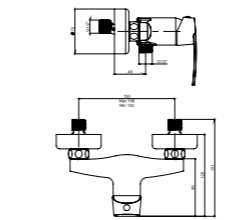

N2038802

KROM

₺2.640

KOLI İÇİ ADETİ 8