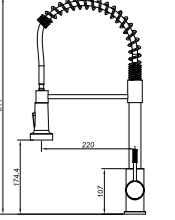

N3064302

KROM

₺7.980

KOLİ İÇİ ADETİ 4