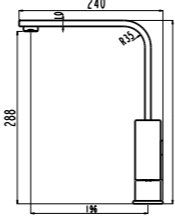

N3064202

KROM

₺3.420

KOLİ İÇİ ADETİ 4