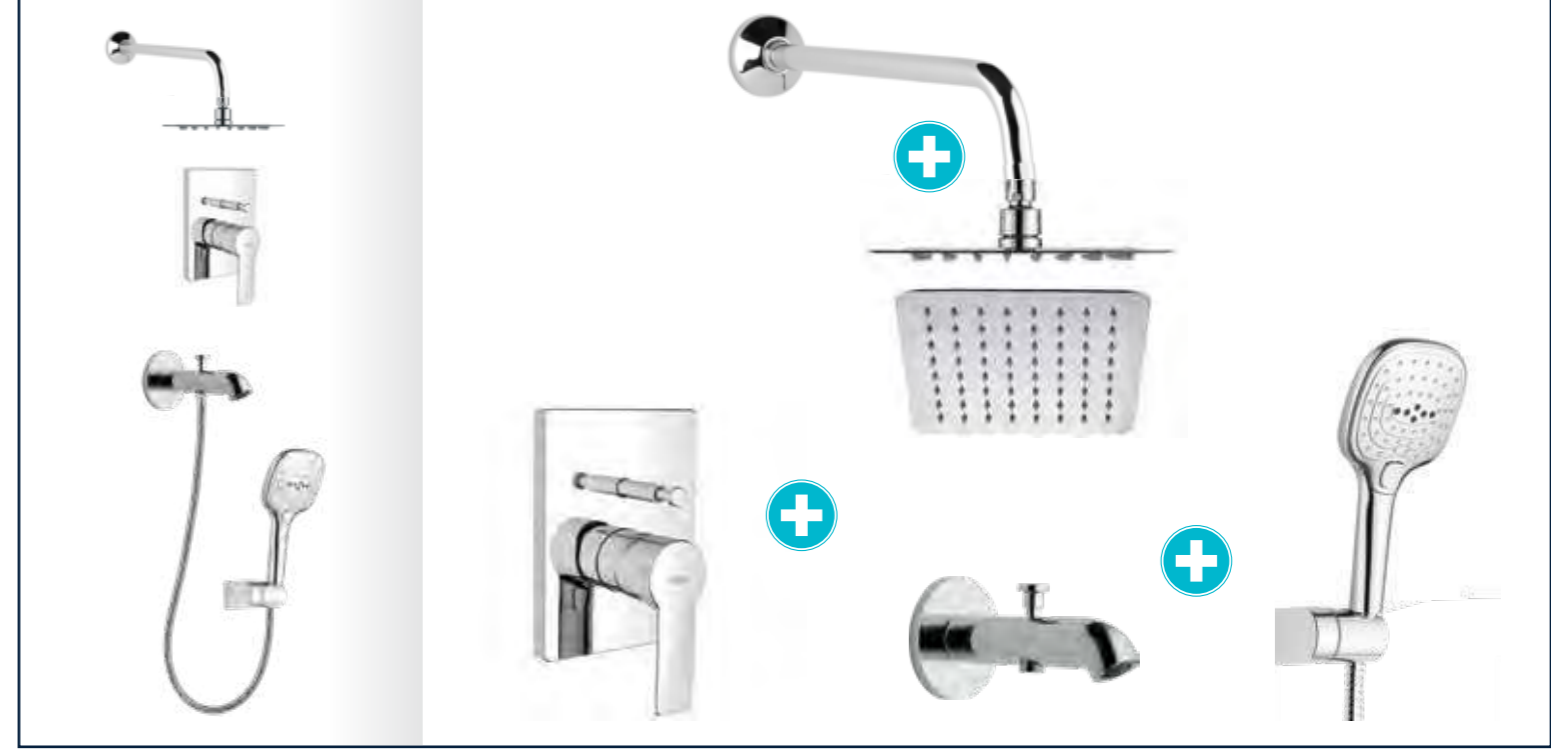

N5003002 KROM ₺9.310 KOLI İÇİ ADETI 1

5'i 1 Arada Ankastr Banyo Seti