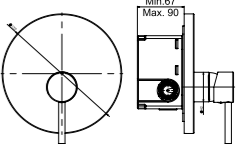

N2186302

KROM

₺2.530

KOLİ İÇİ ADETİ 8