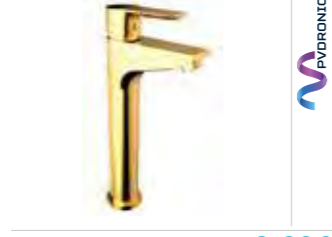

### KUĞU LAVABO BATARYALARI

**N2016002** **₺3.050**  
● KROM KOLİ İÇİ ADETİ 8

**N2016019** **₺5.550**  
● ALTIN KOLİ İÇİ ADETİ 8

**N2016029** **₺5.550**  
● SİYAH KOLİ İÇİ ADETİ 8

DUŞ  
BATARYALARIN2038702 ₺2.900  
KROM KOLİ İÇİ ADETİ 8N2038719 ₺4.900  
ALTIN KOLİ İÇİ ADETİ 8N2038729 ₺4.900  
SİYAH KOLİ İÇİ ADETİ 8YÜKSEK LAVABO  
BATARYALARIN2016202 ₺4.050  
KROM KOLİ İÇİ ADETİ 4N2016219 ₺6.690  
ALTIN KOLİ İÇİ ADETİ 5N2016229 ₺6.690  
SİYAH KOLİ İÇİ ADETİ 4BANYO  
BATARYASI