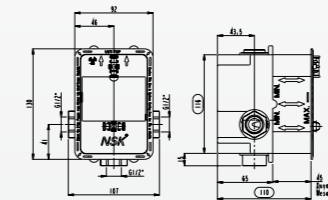

N2121500

Ankastré Lavabo Sıva
Altı Grubu

₺2.540

KOLİ İÇİ ADETİ 8