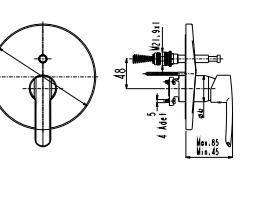

LAVABO
BATARYASI

N3014602

KROM

₺1.860

KOLİ İÇİ ADETİ 8

BİDE
BATARYASI

N2073302

KROM

₺1.980

KOLİ İÇİ ADETİ 8

BANYO
BATARYASI

N3033602

KROM

₺2.340

KOLİ İÇİ ADETİ 8

EVİYE
BATARYASI

N3063502

KROM

₺2.100

KOLİ İÇİ ADETİ 8

KUĞU
LAVABO
BATARYASI

N4013302

KROM

₺1.960

KOLİ İÇİ ADETİ 8

DUŞ
BATARYASI

N2037702

KROM

₺2.150

KOLİ İÇİ ADETİ 8

YÜKSEK
LAVABO
BATARYASI

N3014402

KROM

₺3.390

KOLİ İÇİ ADETİ 4

BANYO
BATARYASI

N2182002

KROM

₺2.710

KOLİ İÇİ ADETİ 8

Oval

DUŞ
BATARYASI

N2182102

KROM

₺2.440

KOLİ İÇİ ADETİ 8

Oval

LAVABO
BATARYASI

N2190902

KROM

₺4.390

KOLİ İÇİ ADETİ 8

Oval

BANYO
BATARYASI

N2132102

KROM

₺1.890

KOLİ İÇİ ADETİ 8

Prizmatik

SmartBox Sıva Üstü Grubu

! Bu ürün 97. sayfadaki SMARTBOX BANYO SIVA ALTI GRUBU ile birlikte satın alınmalıdır.

DUŞ
BATARYASI

N2132202

KROM

₺1.790

KOLİ İÇİ ADETİ 8

Prizmatik

SmartBox Sıva Üstü Grubu

! Bu ürün 97. sayfadaki SMARTBOX DUŞ SIVA ALTI GRUBU ile birlikte satın alınmalıdır.

BANYO
BATARYASI

N2132302

KROM

₺1.840

KOLİ İÇİ ADETİ 8

Oval

SmartBox Sıva Üstü Grubu

! Bu ürün 97. sayfadaki SMARTBOX BANYO SIVA ALTI GRUBU ile birlikte satın alınmalıdır.

DUŞ
BATARYASI

N2132402

KROM

₺1.700

KOLİ İÇİ ADETİ 8

Oval

SmartBox Sıva Üstü Grubu

! Bu ürün 97. sayfadaki SMARTBOX DUŞ SIVA ALTI GRUBU ile birlikte satın alınmalıdır.

LAVABO
BATARYASI

N2132602

KROM

₺3.020

KOLİ İÇİ ADETİ 8

Oval

SmartBox Sıva Üstü Grubu

! Bu ürün 97. sayfadaki SMARTBOX LAVABO SIVA ALTI GRUBU ile birlikte satın alınmalıdır.