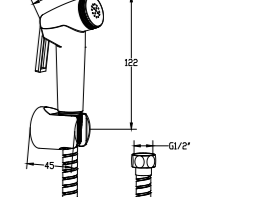

N2710802

KROM

₺660

KOLİ İÇİ ADETİ 50

Taharetmatik  
(1/2" ölçülü hortum içermektedir)

MUSLUKLAR  
VE VALFLER**N2710902**

● KROM

₺1.040