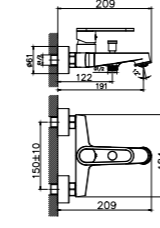

INTENSE  
BLACKBANYO  
BATARYASI

N2036129

SİYAH

₺8.900

KOLİ İÇİ ADETİ 10

INTENSE  
BLACKEVİYE  
BATARYASI

N3064629

SİYAH