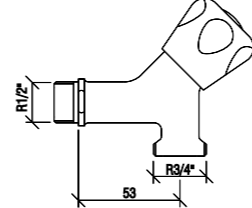

MUSLUKLAR
VE VALFLER

N2400102

KROM

₺380

KOLİ İÇİ ADETİ 30

Kısa Musluk

MUSLUKLAR
VE VALFLER

N2410102

KROM

₺430

KOLİ İÇİ ADETİ 27

Uzun Musluk

MUSLUKLAR
VE VALFLER

N2420102

KROM

₺430

KOLİ İÇİ ADETİ 30

Çamaşır Musluğu

MUSLUKLAR
VE VALFLER

N2512502

KROM

₺330

KOLİ İÇİ ADETİ 80

Küresel Çamaşır Musluğu

MUSLUKLAR
VE VALFLER

N2512302

KROM

₺300

KOLİ İÇİ ADETİ 120

90° Filtreli Ara Musluk (1/2"x3/8")

MUSLUKLAR
VE VALFLER

N2502202

KROM

₺330

KOLİ İÇİ ADETİ 80

Ara Musluk

MUSLUKLAR
VE VALFLER

N2500702

KROM

₺380

KOLİ İÇİ ADETİ 50

Standart Volanlı Ara Musluk

MUSLUKLAR
VE VALFLER

N2502402

KROM

₺380

KOLİ İÇİ ADETİ 80

Ara Musluk (1/2"x3/8")

MUSLUKLAR
VE VALFLER

N2500302

KROM

₺380

KOLİ İÇİ ADETİ 50

90° Standart Volanlı Ara Musluk

ARA MUSLUK

N2502302

KROM

₺660

KOLİ İÇİ ADETİ 60

N2502319

ALTIN

PVDRONICS

₺1.130

KOLİ İÇİ ADETİ 50

N2502329

SİYAH

INTENSE
BLACK

₺940

KOLİ İÇİ ADETİ 50

ARA MUSLUK

N2502502

KROM

₺620

KOLİ İÇİ ADETİ 50

N2502519

ALTIN

PVDRONICS

₺1.040

KOLİ İÇİ ADETİ 50

N2502529

SİYAH

INTENSE
BLACK

₺900

KOLİ İÇİ ADETİ 50

MUSLUKLAR
VE VALFLER

N2512102

KROM

₺940

KOLİ İÇİ ADETİ 30

Multi 90° Ara Musluk

MUSLUKLAR
VE VALFLER

N2522902

KROM

₺1.230

KOLİ İÇİ ADETİ 20

Kesme Valfi

MUSLUKLAR
VE VALFLER

N2530102

KROM

₺380

KOLİ İÇİ ADETİ 50

Küresel Bas Musluk

MUSLUKLAR
VE VALFLER

N2530202

KROM

₺470

KOLİ İÇİ ADETİ 50

Rakorlu Küresel Bas Musluk

MUSLUKLAR
VE VALFLER

N2710802

KROM

₺660

KOLİ İÇİ ADETİ 50

Taharetmatik
(1/2" ölçülü hortum içermektedir)