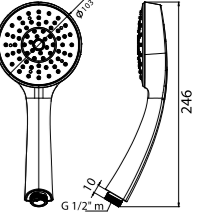

EL DUŞLARI

2023 FİYAT LİSTESİ

NSK
BATH & KITCHEN

BORN
EL DUŞU

N2840502

KROM

₺1.750

KOLİ İÇİ ADETİ 8

5 Fonksiyonlu El Duşu
(Silverflex Hortumlu ve Mafsallı Set) (ø105 mm)

BORN
EL DUŞU

N2840102

KROM

₺1.370

KOLİ İÇİ ADETİ 8

5 Fonksiyonlu El Duşu
(Spiral Hortumlu ve Mafsallı Set) (ø105 mm)

CALMA
ROUND
EL DUŞU

N2841202

KROM

₺1.560

KOLİ İÇİ ADETİ 8

3 Fonksiyonlu El Duşu
(Silverflex Hortumlu ve Mafsallı Set) (ø129 mm)

CALMA
ROUND
EL DUŞU

N2841302

KROM

₺1.130

KOLİ İÇİ ADETİ 8

3 Fonksiyonlu El Duşu (Spiral Hortumlu ve Mafsallı Set)
Krom (ø129 mm)

CALMA
SQUARE
EL DUŞU

N2831002

KROM

₺1.650

KOLİ İÇİ ADETİ 8

3 Fonksiyonlu El Duşu
(Silverflex Hortumlu ve Mafsallı Set) (120x120 mm)

CALMA
SQUARE
EL DUŞU

N2831102

KROM

₺1.230

KOLİ İÇİ ADETİ 8

3 Fonksiyonlu El Duşu
(Spiral Hortumlu ve Mafsallı Set) (120x120 mm)

CALMA
SQUARE
EL DUŞU

N2841719

ALTIN

₺2.560

KOLİ İÇİ ADETİ 20

3 Fonksiyonlu El Duşu
(Silverflex Hortumlu ve Mafsallı Set) (ø120 mm)

CALMA
SQUARE
EL DUŞU

N2841729

SİYAH

₺1.960

KOLİ İÇİ ADETİ 20

3 Fonksiyonlu El Duşu
(Spiral Hortumlu ve Mafsallı Set) (ø120 mm)

EL DUŞLARI

2023 FİYAT LİSTESİ

NSK
BATH & KITCHEN

LUVIA
EL DUŞU

N2841902

KROM

₺940

KOLİ İÇİ ADETİ 8

1 Fonksiyonlu El Duşu
(Silverflex Hortumlu ve Mafsallı Set) (ø103 mm)

LUVIA
EL DUŞU

N2841802

KROM

₺650

KOLİ İÇİ ADETİ 8

1 Fonksiyonlu El Duşu
(Spiral Hortumlu ve Mafsallı Set) (ø103 mm)