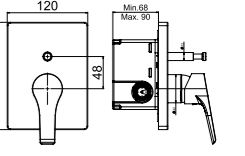

LAVABO
BATARYASI

N3011202

KROM

₺2.250

KOLİ İÇİ ADETİ 8

BİDE
BATARYASI

N2072902

KROM

₺2.290

KOLİ İÇİ ADETİ 8

BANYO
BATARYASI

N2035502

KROM

₺2.570

KOLİ İÇİ ADETİ 8

EVİYE
BATARYASI

N3063602

KROM

₺2.450

KOLİ İÇİ ADETİ 8

KUĞU
LAVABO
BATARYASI

N4013402

KROM

₺2.240

KOLİ İÇİ ADETİ 8

DUŞ
BATARYASI

N2038602

KROM

₺2.520

KOLİ İÇİ ADETİ 8

YÜKSEK
LAVABO
BATARYASI

N3012702

KROM

₺3.680

KOLİ İÇİ ADETİ 4

BANYO
BATARYASI

N2187002

KROM

₺2.990

KOLİ İÇİ ADETİ 8

Prizmatik

DUŞ
BATARYASI

N2188002

KROM

₺2.690

KOLİ İÇİ ADETİ 8

Prizmatik

LAVABO
BATARYASI

N2190702

KROM

₺4.620

KOLİ İÇİ ADETİ 8

Oval

BANYO
BATARYASI

N2131402

KROM

₺2.070

KOLİ İÇİ ADETİ 8

Prizmatik

SmartBox Sıva Üstü Grubu

! Bu ürün 97. sayfadaki SMARTBOX BANYO SIVA ALTI GRUBU ile birlikte satın alınmalıdır.

DUŞ
BATARYASI

N2131502

KROM

₺1.940

KOLİ İÇİ ADETİ 8

Prizmatik

SmartBox Sıva Üstü Grubu

! Bu ürün 97. sayfadaki SMARTBOX DUŞ SIVA ALTI GRUBU ile birlikte satın alınmalıdır.

BANYO
BATARYASI

N2131602

KROM

₺1.980

KOLİ İÇİ ADETİ 8

Oval

SmartBox Sıva Üstü Grubu

! Bu ürün 97. sayfadaki SMARTBOX BANYO SIVA ALTI GRUBU ile birlikte satın alınmalıdır.

DUŞ
BATARYASI

N2131702

KROM

₺1.890

KOLİ İÇİ ADETİ 8

Oval

SmartBox Sıva Üstü Grubu

! Bu ürün 97. sayfadaki SMARTBOX DUŞ SIVA ALTI GRUBU ile birlikte satın alınmalıdır.

LAVABO
BATARYASI

N2131902

KROM

₺3.200

KOLİ İÇİ ADETİ 8

Oval

SmartBox Sıva Üstü Grubu

! Bu ürün 97. sayfadaki SMARTBOX LAVABO SIVA ALTI GRUBU ile birlikte satın alınmalıdır.