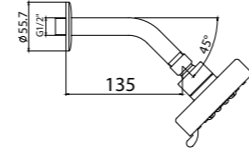

DUŞ
BAŞLIĞI

N2893002

KROM

₺750

KOLİ İÇİ ADETİ 8

5 Fonksiyonlu

DUŞ
BAŞLIĞI

N2893102

KROM

₺660

KOLİ İÇİ ADETİ 8

3 Fonksiyonlu

DUŞ
BAŞLIĞI

N2893902

KROM

₺570

KOLİ İÇİ ADETİ 8

AKSESUAR

BASICS

TRENTO
AKSESUAR

N1041502

KROM

₺520

KOLİ İÇİ ADETİ 20

Uzun Havluluk

TRENTO
AKSESUAR

N1043302

KROM

₺380

KOLİ İÇİ ADETİ 20

2'li Bornozluk

TRENTO
AKSESUAR

N1041602

KROM

₺520

KOLİ İÇİ ADETİ 20

Halka Havluluk

TRENTO
AKSESUAR

N1043702

KROM

₺520

KOLİ İÇİ ADETİ 20

Kapaklı Tuvalet Kağıtlık

TRENTO
AKSESUAR PAKETİ

Kapaklı Tuvalet Kağıtlık

2'li Bornozluk

Halka Havluluk

Uzun Havluluk

N5006002

KROM

₺1.740

KOLİ İÇİ ADETİ 1

4'ü 1 Arada Aksesuar Seti