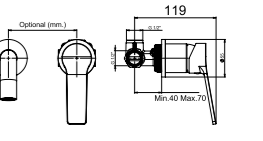

LAVABO
BATARYASI

N3015402

KROM

₺3.260

KOLİ İÇİ ADETİ 8

BİDE
BATARYASI

N2073102

KROM

₺3.260

KOLİ İÇİ ADETİ 8

YÜKSEK
LAVABO
BATARYASI

N3014702

KROM

₺4.770

KOLİ İÇİ ADETİ 4

BANYO
BATARYASI

N2038102

KROM

₺3.390

KOLİ İÇİ ADETİ 8

DUŞ
BATARYASI

N2038202

KROM

₺3.580

KOLİ İÇİ ADETİ 8

EVİYE
BATARYASI

N3063702

KROM

₺3.730

KOLİ İÇİ ADETİ 8

KUĞU
LAVABO
BATARYASI

N4013502

KROM

₺2.970

KOLİ İÇİ ADETİ 8

BANYO
BATARYASI

N2187602

KROM

₺3.740

KOLİ İÇİ ADETİ 8

Prizmatik

DUŞ
BATARYASI

N2188602

KROM

₺3.370

KOLİ İÇİ ADETİ 8

Prizmatik

LAVABO
BATARYASI

N2190302

KROM

₺5.090

KOLİ İÇİ ADETİ 8

Oval

BANYO
BATARYASI

N2130802

KROM

₺2.500

KOLİ İÇİ ADETİ 8

Prizmatik

SmartBox Siva Üstü Grubu

! Bu ürün 97. sayfadaki SMARTBOX BANYO SIVA ALTI GRUBU ile birlikte satın alınmalıdır.

DUŞ
BATARYASI

N2130902

KROM

₺2.410

KOLİ İÇİ ADETİ 8

Prizmatik

SmartBox Siva Üstü Grubu

! Bu ürün 97. sayfadaki SMARTBOX DUŞ SIVA ALTI GRUBU ile birlikte satın alınmalıdır.

BANYO
BATARYASI

N2131002

KROM

₺2.450

KOLİ İÇİ ADETİ 8

Oval

SmartBox Siva Üstü Grubu

! Bu ürün 97. sayfadaki SMARTBOX BANYO SIVA ALTI GRUBU ile birlikte satın alınmalıdır.

DUŞ
BATARYASI

N2131102

KROM

₺2.360

KOLİ İÇİ ADETİ 8

Oval

SmartBox Siva Üstü Grubu

! Bu ürün 97. sayfadaki SMARTBOX DUŞ SIVA ALTI GRUBU ile birlikte satın alınmalıdır.

LAVABO
BATARYASI

N2131302

KROM

₺3.630

KOLİ İÇİ ADETİ 8

Oval

SmartBox Siva Üstü Grubu

! Bu ürün 97. sayfadaki SMARTBOX LAVABO SIVA ALTI GRUBU ile birlikte satın alınmalıdır.