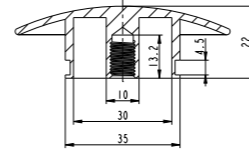

## SIFONLAR

N201148013

SİYAH

INTENSE BLACK

₺1.280

KOLİ İÇİ ADETİ 50

Click-Clack Sifonu