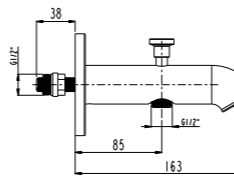

ALTIN

₺4.620

KOLİ İÇİ ADETİ 8

N2121429

SİYAH

₺4.620

KOLİ İÇİ ADETİ 8

ANKASTRE  
ÇIKIŞ UCU