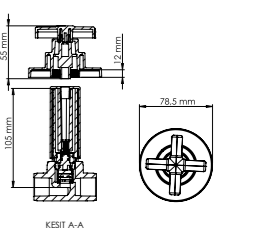

₺1.230

KOLİ İÇİ ADETİ 20

Kesme Valfi

MUSLUKLAR  
VE VALFLER

N2530102

KROM

₺380

KOLİ İÇİ ADETİ 50