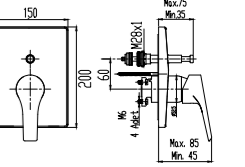

LAVABO
BATARYASI

N3011202

KROM

₺2.250

KOLİ İÇİ ADETİ 8

BİDE
BATARYASI

N2072902

KROM

₺2.290

KOLİ İÇİ ADETİ 8

BANYO
BATARYASI

N2035502

KROM

₺2.570

KOLİ İÇİ ADETİ 8

EVİYE
BATARYASI

N3063602

KROM

₺2.450

KOLİ İÇİ ADETİ 8

KUĞU
LAVABO
BATARYASI

N4013402

KROM

₺2.240

KOLİ İÇİ ADETİ 8

DUŞ
BATARYASI

N2038602

KROM

₺2.520

KOLİ İÇİ ADETİ 8

YÜKSEK
LAVABO
BATARYASI

N3012702

KROM

₺3.680

KOLİ İÇİ ADETİ 4

BANYO
BATARYASI

N2187002

KROM

₺2.990

KOLİ İÇİ ADETİ 8

Prizmatik

DUŞ
BATARYASI

N2188002

KROM

₺2.690

KOLİ İÇİ ADETİ 8

Prizmatik

LAVABO
BATARYASI

N2190702

KROM

₺4.620

KOLİ İÇİ ADETİ 8

Oval

BANYO
BATARYASI

N2131402

KROM

₺2.070

KOLİ İÇİ ADETİ 8

Prizmatik

SmartBox Sıva Üstü Grubu

! Bu ürün 97. sayfadaki SMARTBOX BANYO SIVA ALTI GRUBU ile birlikte satın alınmalıdır.

DUŞ
BATARYASI

N2131502

KROM

₺1.940

KOLİ İÇİ ADETİ 8

Prizmatik

SmartBox Sıva Üstü Grubu

! Bu ürün 97. sayfadaki SMARTBOX DUŞ SIVA ALTI GRUBU ile birlikte satın alınmalıdır.

BANYO
BATARYASI

N2131602

KROM

₺1.980

KOLİ İÇİ ADETİ 8

Oval

SmartBox Sıva Üstü Grubu

! Bu ürün 97. sayfadaki SMARTBOX BANYO SIVA ALTI GRUBU ile birlikte satın alınmalıdır.

DUŞ
BATARYASI

N2131702

KROM

₺1.890

KOLİ İÇİ ADETİ 8

Oval

SmartBox Sıva Üstü Grubu

! Bu ürün 97. sayfadaki SMARTBOX DUŞ SIVA ALTI GRUBU ile birlikte satın alınmalıdır.

LAVABO
BATARYASI

N2131902

KROM

₺3.200

KOLİ İÇİ ADETİ 8

Oval

SmartBox Sıva Üstü Grubu

! Bu ürün 97. sayfadaki SMARTBOX LAVABO SIVA ALTI GRUBU ile birlikte satın alınmalıdır.