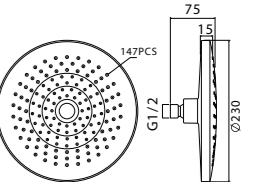

## BLANCA BAŞLIĞI

N289445002

KROM

₺2.170

KOLİ İÇİ ADETİ 4

Duş Başlığı  
(ø230 mm) (Bağlantı borusu dahil değildir.)