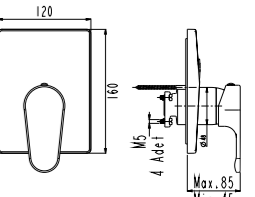

SmartBox Sıva Üstü Grubu

! Bu ürün 97. sayfadaki SMARTBOX DUŞ SIVA ALTI GRUBU ile birlikte satın alınmalıdır.

BANYO  
BATARYASI

Oval

N2132902 KROM **₺2.250** KOLİ İÇİ ADETİ 8

SmartBox Sıva Üstü Grubu

! Bu ürün 97. sayfadaki SMARTBOX BANYO SIVA ALTI GRUBU ile birlikte satın alınmalıdır.