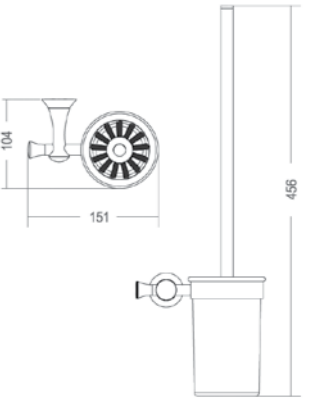

N1042319 ₺ 4.290

ALTIN

KOLİ İÇİ ADETİ 10

Tuvalet Fırçası

N1042329 ₺ 4.010

SİYAH

KOLİ İÇİ ADETİ 10

Tuvalet Fırçası