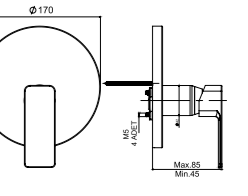

LAVABO
BATARYASI

N3014902

KROM

₺3.170

KOLİ İÇİ ADETİ 8

BANYO
BATARYASI

N2037902

KROM

₺3.180

KOLİ İÇİ ADETİ 8

EVİYE
BATARYASI

N3064202

KROM

₺3.420

KOLİ İÇİ ADETİ 4

DUŞ
BATARYASI

N2038002

KROM

₺3.160

KOLİ İÇİ ADETİ 8

KUĞU
LAVABO
BATARYASI

N4014402

KROM

₺2.950

KOLİ İÇİ ADETİ 8

BANYO
BATARYASI

N2187102

KROM

₺3.630

KOLİ İÇİ ADETİ 8

Prizmatik

DUŞ
BATARYASI

N2188102

KROM

₺3.270

KOLİ İÇİ ADETİ 8

Prizmatik

LAVABO
BATARYASI

N2190402

KROM

₺4.950

KOLİ İÇİ ADETİ 8

Oval

BANYO
BATARYASI

N2133902

KROM

₺2.410

KOLİ İÇİ ADETİ 8

Prizmatik

SmartBox Sıva Üstü Grubu

! Bu ürün 97. sayfadaki SMARTBOX BANYO SIVA ALTI GRUBU ile birlikte satın alınmalıdır.

DUŞ
BATARYASI

N2134002

KROM

₺2.260

KOLİ İÇİ ADETİ 8

Prizmatik

SmartBox Sıva Üstü Grubu

! Bu ürün 97. sayfadaki SMARTBOX DUŞ SIVA ALTI GRUBU ile birlikte satın alınmalıdır.

BANYO
BATARYASI

N2134102

KROM

₺2.360

KOLİ İÇİ ADETİ 8

Oval

SmartBox Sıva Üstü Grubu

! Bu ürün 97. sayfadaki SMARTBOX BANYO SIVA ALTI GRUBU ile birlikte satın alınmalıdır.

DUŞ
BATARYASI

N2134202

KROM

₺2.220

KOLİ İÇİ ADETİ 8

Oval

SmartBox Sıva Üstü Grubu

! Bu ürün 97. sayfadaki SMARTBOX DUŞ SIVA ALTI GRUBU ile birlikte satın alınmalıdır.

LAVABO
BATARYASI

N2134402

KROM

₺3.540

KOLİ İÇİ ADETİ 8

Oval

SmartBox Sıva Üstü Grubu

! Bu ürün 97. sayfadaki SMARTBOX LAVABO SIVA ALTI GRUBU ile birlikte satın alınmalıdır.