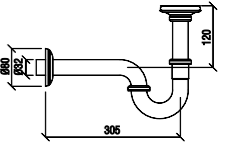

SIFONLAR

N201048002

KROM

₺660

KOLİ İÇİ ADETİ 10

Click-Clack Sifonu

SIFONLAR

N201148219

ALTIN

PVDRONICS

₺1.230

KOLİ İÇİ ADETİ 50

Click-Clack Sifonu

SIFONLAR

N201148013

SİYAH

INTENSE BLACK

₺1.280

KOLİ İÇİ ADETİ 50

Click-Clack Sifonu

SIFONLAR

N2600102

KROM

₺750

KOLİ İÇİ ADETİ 12

Lavabo Sifonu

SIFONLAR

N2610102

KROM

₺750

KOLİ İÇİ ADETİ 10

Lavabo Sifonu

SIFONLAR

N2610202

KROM

₺940

KOLİ İÇİ ADETİ 10

Lavabo Sifonu

SIFONLAR

N2600202

KROM

₺990

KOLİ İÇİ ADETİ 12

Lavabo Sifonu

SIFONLAR

N2610302

KROM

₺940

KOLİ İÇİ ADETİ 10

Eviye Sifonu

SIFONLAR

N2600302

KROM

₺1.040

KOLİ İÇİ ADETİ 12

Eviye Sifonu

SIFONLAR

N2610502

KROM

₺570

KOLİ İÇİ ADETİ 10

Plastik Lavabo Sifonu

SIFONLAR

N2610402

KROM

₺520

KOLİ İÇİ ADETİ 10

Plastik Lavabo Sifonu (Körüklü)