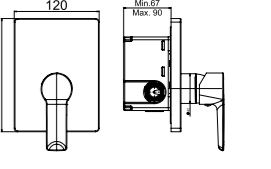

N2188402 KROM ₺2.850 KOLİ İÇİ ADETİ 8

N2188419 ALTIN PVDRONICS ₺5.000 KOLİ İÇİ ADETİ 8

N2188429 SİYAH INTENSE BLACK ₺5.000 KOLİ İÇİ ADETİ 8