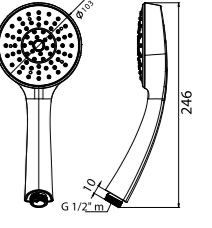

EL DUŞLARI

2023 FİYAT LİSTESİ

NSK
BATH & KITCHEN

BORN
EL DUŞU

N2840502

KROM

₺1.750

KOLİ İÇİ ADETİ 8

5 Fonksiyonlu El Duşu
(Silverflex Hortumlu ve Mafsallı Set) (ø105 mm)

BORN
EL DUŞU

N2840102

KROM

₺1.370

KOLİ İÇİ ADETİ 8

5 Fonksiyonlu El Duşu
(Spiral Hortumlu ve Mafsallı Set) (ø105 mm)

CALMA
ROUND
EL DUŞU

N2841202

KROM

₺1.560

KOLİ İÇİ ADETİ 8

3 Fonksiyonlu El Duşu
(Silverflex Hortumlu ve Mafsallı Set) (ø129 mm)

CALMA
ROUND
EL DUŞU

N2841302

KROM

₺1.130

KOLİ İÇİ ADETİ 8

3 Fonksiyonlu El Duşu (Spiral Hortumlu ve Mafsallı Set)
Krom (ø129 mm)

CALMA
SQUARE
EL DUŞU

N2831002

KROM

₺1.650

KOLİ İÇİ ADETİ 8

3 Fonksiyonlu El Duşu
(Silverflex Hortumlu ve Mafsallı Set) (120x120 mm)

CALMA
SQUARE
EL DUŞU

N2831102

KROM

₺1.230

KOLİ İÇİ ADETİ 8

3 Fonksiyonlu El Duşu
(Spiral Hortumlu ve Mafsallı Set) (120x120 mm)

CALMA
SQUARE
EL DUŞU

N2841719

ALTIN

₺2.560

KOLİ İÇİ ADETİ 20

3 Fonksiyonlu El Duşu
(Silverflex Hortumlu ve Mafsallı Set) (ø120 mm)

CALMA
SQUARE
EL DUŞU

N2841729

SİYAH

₺1.960

KOLİ İÇİ ADETİ 20

3 Fonksiyonlu El Duşu
(Spiral Hortumlu ve Mafsallı Set) (ø120 mm)

EL DUŞLARI

2023 FİYAT LİSTESİ

NSK
BATH & KITCHEN

LUVIA
EL DUŞU

N2841902

KROM

₺940

KOLİ İÇİ ADETİ 8

1 Fonksiyonlu El Duşu
(Silverflex Hortumlu ve Mafsallı Set) (ø103 mm)

LUVIA
EL DUŞU

N2841802

KROM

₺650

KOLİ İÇİ ADETİ 8

1 Fonksiyonlu El Duşu
(Spiral Hortumlu ve Mafsallı Set) (ø103 mm)