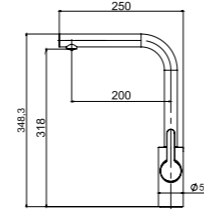

N2066411

GRANİT BEYAZ

₺4.520

KOLİ İÇİ ADETİ 4