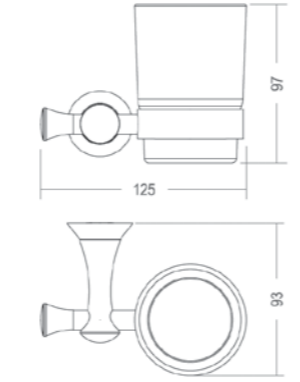

SIEMPRE
AKSESUAR

N1041902 ₺1.790

KROM KOLİ İÇİ ADETİ 10

Sabunluk

N1041919 ₺2.730

ALTIN KOLİ İÇİ ADETİ 10

Sabunluk

N1041929 ₺2.450

SİYAH KOLİ İÇİ ADETİ 10

Sabunluk

SIEMPRE
AKSESUAR

N1042902 ₺1.790

KROM KOLİ İÇİ ADETİ 10

Diş Fırçalık

N1042919 ₺2.730

ALTIN KOLİ İÇİ ADETİ 10

Diş Fırçalık

N1042929 ₺2.450

SİYAH KOLİ İÇİ ADETİ 10

Diş Fırçalık

SIEMPRE
AKSESUAR

N1043202 ₺1.230

KROM KOLİ İÇİ ADETİ 10

2'li Bornozluk

N1043219 ₺1.840

ALTIN KOLİ İÇİ ADETİ 10

2'li Bornozluk

N1043229 ₺1.560

SİYAH KOLİ İÇİ ADETİ 10

2'li Bornozluk