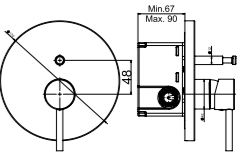

N2185302

KROM

₺2.810

KOLİ İÇİ ADETİ 8