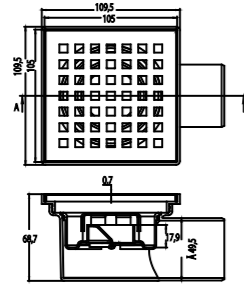

## DYNAMIC SQUARE

Çıkış Ø 50

**N1161000**10x10 Alttan 50mm.  
Çıkışlı Yer Süzgeci

₺ 290

KOLİ İÇİ ADETİ 50

Çıkış Ø 50

**N1161100**10x10 Yandan 50mm.  
Çıkışlı Yer Süzgeci

₺ 290