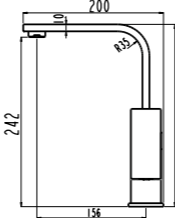

KOLİ İÇİ ADETİ 8

KUĞU  
LAVABO  
BATARYASI

N4014402

KROM

₺2.950

KOLİ İÇİ ADETİ 8

BANYO  
BATARYASI

N2187102