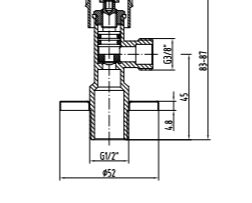

MUSLUKLAR
VE VALFLER

N2400102

KROM

₺380

KOLİ İÇİ ADETİ 30

Kısa Musluk

MUSLUKLAR
VE VALFLER

N2410102

KROM

₺430

KOLİ İÇİ ADETİ 27

Uzun Musluk

MUSLUKLAR
VE VALFLER

N2420102

KROM

₺430

KOLİ İÇİ ADETİ 30

Çamaşır Musluğu

MUSLUKLAR
VE VALFLER

N2512502

KROM

₺330

KOLİ İÇİ ADETİ 80

Küresel Çamaşır Musluğu

MUSLUKLAR
VE VALFLER

N2512302

KROM

₺300

KOLİ İÇİ ADETİ 120

90° Filtreli Ara Musluk (1/2"x3/8")

MUSLUKLAR
VE VALFLER

N2502202

KROM

₺330

KOLİ İÇİ ADETİ 80

Ara Musluk

MUSLUKLAR
VE VALFLER

N2500702

KROM

₺380

KOLİ İÇİ ADETİ 50

Standart Volanlı Ara Musluk

MUSLUKLAR
VE VALFLER

N2502402

KROM

₺380

KOLİ İÇİ ADETİ 80

Ara Musluk (1/2"x3/8")

MUSLUKLAR
VE VALFLER

N2500302

KROM

₺380

KOLİ İÇİ ADETİ 50

90° Standart Volanlı Ara Musluk

ARA MUSLUK

N2502302

KROM

₺660

KOLİ İÇİ ADETİ 60

N2502319

ALTIN

PVDRONICS

₺1.130

KOLİ İÇİ ADETİ 50

N2502329

SİYAH

INTENSE
BLACK

₺940

KOLİ İÇİ ADETİ 50

ARA MUSLUK

N2502502

KROM

₺620

KOLİ İÇİ ADETİ 50

N2502519

ALTIN

PVDRONICS

₺1.040

KOLİ İÇİ ADETİ 50

N2502529

SİYAH

INTENSE
BLACK

₺900

KOLİ İÇİ ADETİ 50

MUSLUKLAR
VE VALFLER

N2512102

KROM

₺940

KOLİ İÇİ ADETİ 30

Multi 90° Ara Musluk

MUSLUKLAR
VE VALFLER

N2522902

KROM

₺1.230

KOLİ İÇİ ADETİ 20

Kesme Valfi

MUSLUKLAR
VE VALFLER

N2530102

KROM

₺380

KOLİ İÇİ ADETİ 50

Küresel Bas Musluk

MUSLUKLAR
VE VALFLER

N2530202

KROM

₺470

KOLİ İÇİ ADETİ 50

Rakorlu Küresel Bas Musluk

MUSLUKLAR
VE VALFLER

N2710802

KROM

₺660

KOLİ İÇİ ADETİ 50

Taharetmatik
(1/2" ölçülü hortum içermektedir)