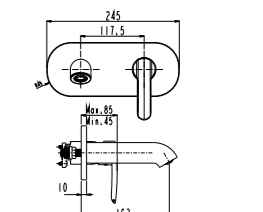

LAVABO
BATARYASI

N3014602

KROM

₺1.860

KOLİ İÇİ ADETİ 8

BİDE
BATARYASI

N2073302

KROM

₺1.980

KOLİ İÇİ ADETİ 8

BANYO
BATARYASI

N3033602

KROM

₺2.340

KOLİ İÇİ ADETİ 8

EVİYE
BATARYASI

N3063502

KROM

₺2.100

KOLİ İÇİ ADETİ 8

KUĞU
LAVABO
BATARYASI

N4013302

KROM

₺1.960

KOLİ İÇİ ADETİ 8

DUŞ
BATARYASI

N2037702

KROM

₺2.150

KOLİ İÇİ ADETİ 8

YÜKSEK
LAVABO
BATARYASI

N3014402

KROM

₺3.390

KOLİ İÇİ ADETİ 4

BANYO
BATARYASI

N2182002

KROM

₺2.710

KOLİ İÇİ ADETİ 8

Oval

DUŞ
BATARYASI

N2182102

KROM

₺2.440

KOLİ İÇİ ADETİ 8

Oval

LAVABO
BATARYASI

N2190902

KROM

₺4.390

KOLİ İÇİ ADETİ 8

Oval

BANYO
BATARYASI

N2132102

KROM

₺1.890

KOLİ İÇİ ADETİ 8

Prizmatik

SmartBox Sıva Üstü Grubu

! Bu ürün 97. sayfadaki SMARTBOX BANYO SIVA ALTI GRUBU ile birlikte satın alınmalıdır.

DUŞ
BATARYASI

N2132202

KROM

₺1.790

KOLİ İÇİ ADETİ 8

Prizmatik

SmartBox Sıva Üstü Grubu

! Bu ürün 97. sayfadaki SMARTBOX DUŞ SIVA ALTI GRUBU ile birlikte satın alınmalıdır.

BANYO
BATARYASI

N2132302

KROM

₺1.840

KOLİ İÇİ ADETİ 8

Oval

SmartBox Sıva Üstü Grubu

! Bu ürün 97. sayfadaki SMARTBOX BANYO SIVA ALTI GRUBU ile birlikte satın alınmalıdır.

DUŞ
BATARYASI

N2132402

KROM

₺1.700

KOLİ İÇİ ADETİ 8

Oval

SmartBox Sıva Üstü Grubu

! Bu ürün 97. sayfadaki SMARTBOX DUŞ SIVA ALTI GRUBU ile birlikte satın alınmalıdır.

LAVABO
BATARYASI

N2132602

KROM

₺3.020

KOLİ İÇİ ADETİ 8

Oval

SmartBox Sıva Üstü Grubu

! Bu ürün 97. sayfadaki SMARTBOX LAVABO SIVA ALTI GRUBU ile birlikte satın alınmalıdır.