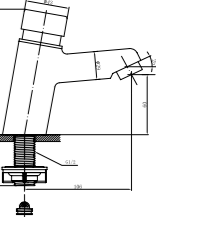

ZAMAN
AYARLI

N2110302

KROM

₺2.360

KOLI İÇİ ADETI 20

Zaman Ayarlı Lavabo Bataryası (Tek Su Girişli)

ZAMAN
AYARLI

N2105002

KROM

₺1.410

KOLI İÇİ ADETI 20

Zaman Ayarlı Bas

ARRIVO