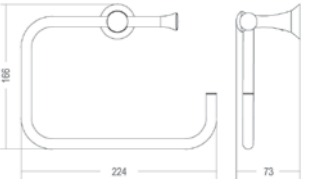

N1041402 ₺ 2.450

KROM

KOLİ İÇİ ADETİ 10

Uzun Havluluk