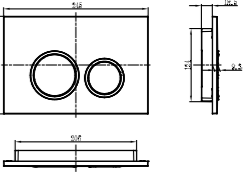

G804102PC2

MAT KROM

₺950

KOLİ İÇİ ADETİ 1