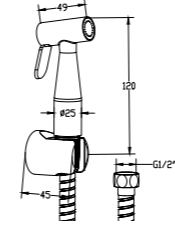

MUSLUKLAR
VE VALFLER

N2710902

● KROM

₺1.040

KOLİ İÇİ ADETİ 20

Taharetmatik
(3/8" ölçülü hortum içermektedir)

MUSLUKLAR
VE VALFLER

N2430202

● ESKİTME BRONZ

₺1.410

KOLİ İÇİ ADETİ 20

Osmanlı Musluğu

MUSLUKLAR
VE VALFLER

N2440202

● ESKİTME BRONZ

₺1.790

KOLİ İÇİ ADETİ 20

Osmanlı Musluğu 3/4

MUSLUKLAR
VE VALFLER

N2513002

● KROM

Ara Musluk
(3/8)

₺570

KOLİ İÇİ ADETİ 200

N2513102

● KROM

Ara Musluk
(1/2)

₺620

KOLİ İÇİ ADETİ 200

N2513202

● KROM

Ara Musluk
(3/4)

₺620

KOLİ İÇİ ADETİ 200