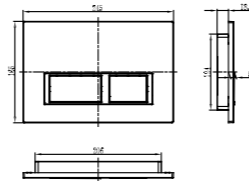

G804101PC2

MAT KROM

₺950

KOLİ İÇİ ADETİ 1