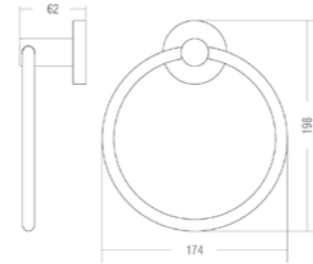

N1042102 ₺1.650

KROM KOLİ İÇİ ADETİ 10

Tuvalet Fırçası

N1042119 ₺2.480

ALTIN KOLİ İÇİ ADETİ 10

Tuvalet Fırçası

N1042129 ₺1.910

SİYAH KOLİ İÇİ ADETİ 10

Tuvalet Fırçası

N1040902 ₺1.350

KROM KOLİ İÇİ ADETİ 10

Halka Havluluk

N1040919 ₺2.030

ALTIN KOLİ İÇİ ADETİ 10

Halka Havluluk

N1040929 ₺1.560

SİYAH KOLİ İÇİ ADETİ 10

Halka Havluluk

N1041002 ₺1.960

KROM KOLİ İÇİ ADETİ 10

Uzun Havluluk

N1041019 ₺2.950

ALTIN KOLİ İÇİ ADETİ 10

Uzun Havluluk

N1041029 ₺2.260

SİYAH KOLİ İÇİ ADETİ 10

Uzun Havluluk

N1042402 ₺1.580

KROM KOLİ İÇİ ADETİ 10

Kapaklı Tuvalet Kağıtlık

N1042419 ₺2.390

ALTIN KOLİ İÇİ ADETİ 10

Kapaklı Tuvalet Kağıtlık

N1042429 ₺1.820

SİYAH KOLİ İÇİ ADETİ 10

Kapaklı Tuvalet Kağıtlık

N1041702 ₺1.820

KROM KOLİ İÇİ ADETİ 10

Sabunluk

N1041719 ₺2.730

ALTIN KOLİ İÇİ ADETİ 10

Sabunluk

N1041729 ₺2.100

SİYAH KOLİ İÇİ ADETİ 10

Sabunluk

N1042702 ₺1.770

KROM KOLİ İÇİ ADETİ 10

Diş Fırçalık

N1042719 ₺2.670

ALTIN KOLİ İÇİ ADETİ 10

Diş Fırçalık

N1042729 ₺2.030

SİYAH KOLİ İÇİ ADETİ 10

Diş Fırçalık

N1042002 ₺710

KROM KOLİ İÇİ ADETİ 10

Köşelik

N1042019 ₺1.070

ALTIN KOLİ İÇİ ADETİ 10

Köşelik

N1042029 ₺2.240

SİYAH KOLİ İÇİ ADETİ 10

Köşelik

N1043002 ₺830

KROM KOLİ İÇİ ADETİ 10

2'li Bornozluk

N1043019 ₺1.250

ALTIN KOLİ İÇİ ADETİ 10

2'li Bornozluk

N1043029 ₺940

SİYAH KOLİ İÇİ ADETİ 10

2'li Bornozluk