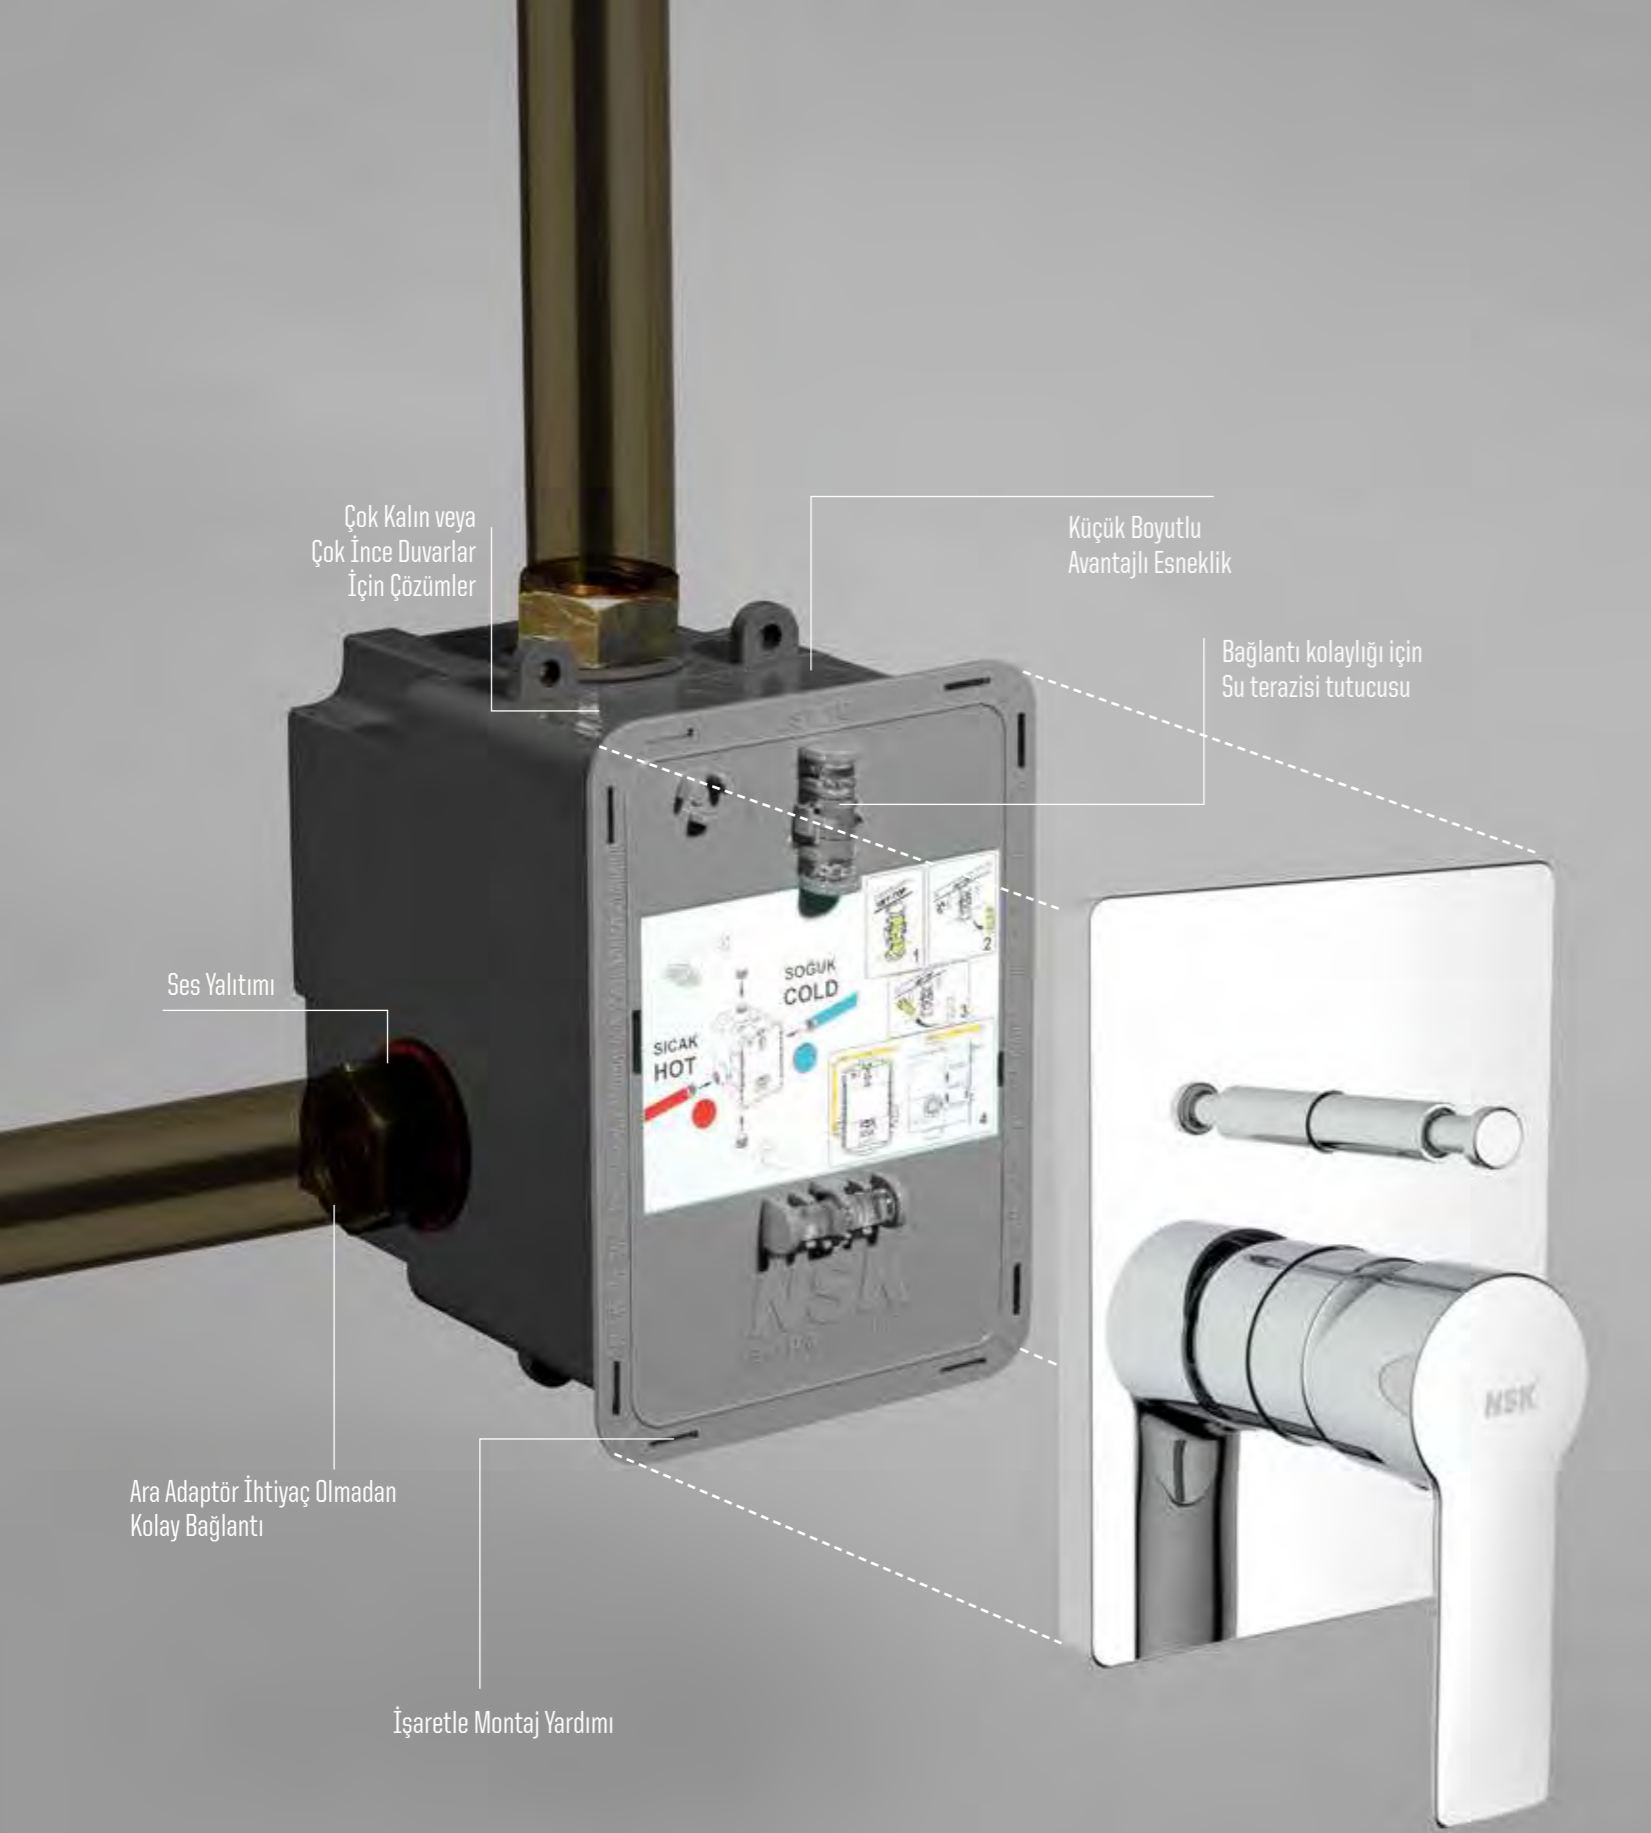

N2711202

KROM

₺990

KOLİ İÇİ ADETİ 8

Kare Mafsallı Duş Çıkış Dirseği

Çok Kalın veya  
Çok İnce Duvarlar  
İçin Çözümler

Küçük Boyutlu  
Avantajlı Esneklik

Bağlantı kolaylığı için  
Su terazisi tutucusu