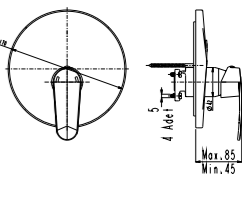

LENA PLUS

2023 FİYAT LİSTESİ

NSK
BATH & KITCHEN

ANKASTRE GRUBU

NSK
BATH & KITCHEN

LAVABO
BATARYASI

N3012202

KROM

₺3.090

KOLI İÇİ ADETİ 8

ŞELELE
LAVABO
BATARYASI

N3018802

KROM

₺3.190

KOLI İÇİ ADETİ 8

BANYO
BATARYASI

N2037002

KROM

₺3.020

KOLI İÇİ ADETİ 8

EVİYE
BATARYASI

N2066502

KROM

₺3.270

KOLI İÇİ ADETİ 5

PULL-OUT
EVİYE
BATARYASI

N2041502

KROM

₺5.610

KOLI İÇİ ADETİ 5

KUĞU
LAVABO
BATARYASI

N3012302

KROM

₺2.750

KOLI İÇİ ADETİ 8

DUŞ
BATARYASI

N2038802

KROM

₺2.640

KOLI İÇİ ADETİ 8

BANYO
BATARYASI

N2185702

KROM

₺3.450

KOLI İÇİ ADETİ 8

Oval

DUŞ
BATARYASI

N2186702

KROM

₺3.110

KOLI İÇİ ADETİ 8

Oval

LAVABO
BATARYASI

N2190602

KROM

₺4.760

KOLI İÇİ ADETİ 8

Oval

BANYO
BATARYASI

N2126602

KROM

₺2.170

KOLI İÇİ ADETİ 8

Prizmatik

SmartBox Sıva Üstü Grubu

Bu ürün 97. sayfadaki SMARTBOX BANYO SIVA ALTI GRUBU ile birlikte satın alınmalıdır.

DUŞ
BATARYASI

N2126702

KROM

₺2.070

KOLI İÇİ ADETİ 8

Prizmatik

SmartBox Sıva Üstü Grubu

Bu ürün 97. sayfadaki SMARTBOX DUŞ SIVA ALTI GRUBU ile birlikte satın alınmalıdır.

BANYO
BATARYASI

N2126802

KROM

₺2.120

KOLI İÇİ ADETİ 8

Oval

SmartBox Sıva Üstü Grubu

Bu ürün 97. sayfadaki SMARTBOX BANYO SIVA ALTI GRUBU ile birlikte satın alınmalıdır.

DUŞ
BATARYASI

N2126902

KROM

₺1.980

KOLI İÇİ ADETİ 8

Oval

SmartBox Sıva Üstü Grubu

Bu ürün 97. sayfadaki SMARTBOX DUŞ SIVA ALTI GRUBU ile birlikte satın alınmalıdır.

LAVABO
BATARYASI

N2127102

KROM

₺3.300

KOLI İÇİ ADETİ 8

Oval

SmartBox Sıva Üstü Grubu

Bu ürün 97. sayfadaki SMARTBOX LAVABO SIVA ALTI GRUBU ile birlikte satın alınmalıdır.