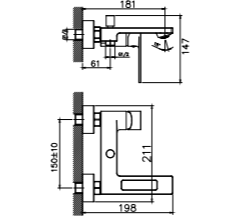

INTENSE  
BLACKBANYO  
BATARYASI

N2036929

SİYAH

₺9.900

KOLI İÇİ ADETİ 10

INTENSE  
BLACKEVİYE  
BATARYASI

N3064729

SİYAH