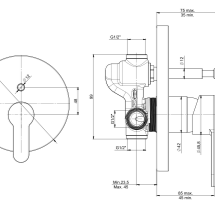

N2180802

KROM

₺2.570

KOLİ İÇİ ADETİ 8