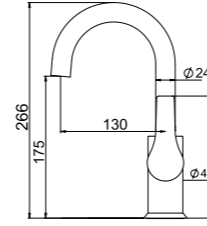

N4013402

KROM

₺2.240

KOLİ İÇİ ADETİ 8