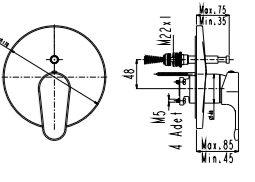

N2132902 KROM **₺2.250** KOLİ İÇİ ADETİ 8