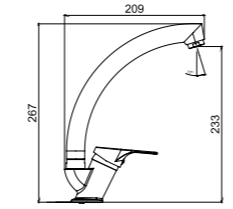

N3062102

KROM

₺1.730

KOLİ İÇİ ADETİ 8