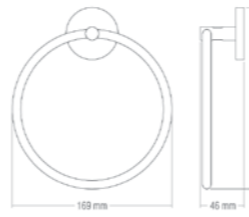

DUŞ
BAŞLIĞI

N2893002

KROM

₺750

KOLİ İÇİ ADETİ 8

5 Fonksiyonlu

DUŞ
BAŞLIĞI

N2893102

KROM

₺660

KOLİ İÇİ ADETİ 8

3 Fonksiyonlu

DUŞ
BAŞLIĞI

N2893902

KROM

₺570

KOLİ İÇİ ADETİ 8

AKSESUAR

BASICS

TRENTO
AKSESUAR

N1041502

KROM

₺520

KOLİ İÇİ ADETİ 20

Uzun Havluluk

TRENTO
AKSESUAR

N1043302

KROM

₺380

KOLİ İÇİ ADETİ 20

2'li Bornozluk

TRENTO
AKSESUAR

N1041602

KROM

₺520

KOLİ İÇİ ADETİ 20

Halka Havluluk

TRENTO
AKSESUAR

N1043702

KROM

₺520

KOLİ İÇİ ADETİ 20

Kapaklı Tuvalet Kağıtlık

TRENTO
AKSESUAR PAKETİ

Kapaklı Tuvalet Kağıtlık

2'li Bornozluk

Halka Havluluk

Uzun Havluluk

N5006002

KROM

₺1.740

KOLİ İÇİ ADETİ 1

4'ü 1 Arada Aksesuar Seti