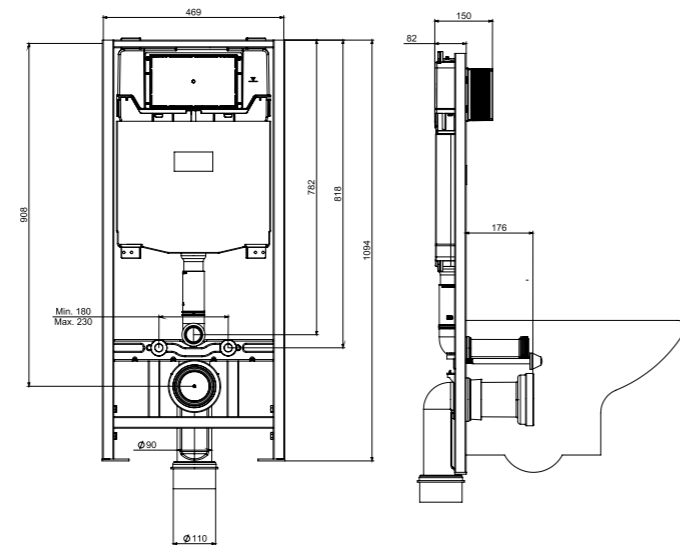

G802630A
ARQ 1 -
Alçıpan Duvar İçi Profili
Gömme Rezervuar

₺ **6.370**

KOLİ İÇİ ADETİ 1

10 YIL
GARANTİ