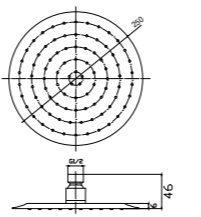

DUŞ BAŞLIKLARI

2023 FİYAT LİSTESİ

NSK
BATH & KITCHEN

DUŞ BAŞLIĞI

N2892120

SİYAH

INTENSE BLACK ₺5.280

KOLİ İÇİ ADETİ 18

Duş Başlığı
(Duvardan Sabitlemeli) (ø240 mm)

DUŞ BAŞLIĞI

N2892119

ALTIN

PVDRONICS ₺4.950

KOLİ İÇİ ADETİ 18

Duş Başlığı
(Duvardan Sabitlemeli) (ø240 mm)

DUŞ BAŞLIĞI

N2892202

KROM

₺11.600

KOLİ İÇİ ADETİ

Yuvarlak Duş Başlığı
(Duvardan Sabitlemeli) (ø500 mm)

DUŞ BAŞLIĞI

N2892302

KROM

₺11.600

KOLİ İÇİ ADETİ

Yuvarlak Duş Başlığı
(Tavandan Sabitlemeli) (ø500 mm)

DUŞ BAŞLIĞI

N2892402

KROM

₺11.900

KOLİ İÇİ ADETİ

Kare Duş Başlığı
(Duvardan Sabitlemeli) (500x500 mm)

DUŞ BAŞLIĞI

N2892502

KROM

₺11.900

KOLİ İÇİ ADETİ

Kare Başlığı
(Tavandan Sabitlemeli) (500x500 mm)

DUŞ BAŞLIĞI

N289415002

KROM

₺3.110

KOLİ İÇİ ADETİ 4

Prizmatik Duş Başlığı
(250x250 mm) (Bağlantı borusu dahil değildir.)

DUŞ BAŞLIĞI

N289435002

KROM

₺2.730

KOLİ İÇİ ADETİ 4

Daire Duş Başlığı
(ø250 mm) (Bağlantı borusu dahil değildir.)

DUŞ BAŞLIKLARI

2023 FİYAT LİSTESİ

NSK
BATH & KITCHEN

DUŞ BAŞLIĞI

N289048102

KROM

₺2.170

KOLİ İÇİ ADETİ 4

Yağmur Duş Başlığı
(ø220 mm) (Bağlantı borusu dahil değildir.)

BLANCA BAŞLIĞI

N289445002

KROM

₺2.170

KOLİ İÇİ ADETİ 4

Duş Başlığı
(ø230 mm) (Bağlantı borusu dahil değildir.)

BAĞLANTI BORUSU

N289238402

KROM

₺1.020

KOLİ İÇİ ADETİ 4

Bağlantı Borusu
(90° Duvardan Sabitlemeli)

BAĞLANTI BORUSU

N289228202

KROM

₺975

KOLİ İÇİ ADETİ 4

Bağlantı Borusu
(Tavandan Sabitlemeli)