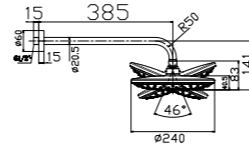

## DUŞ BAŞLIĞI

N2892120

SİYAH

INTENSE BLACK ₺5.280

KOLİ İÇİ ADETİ 18

Duş Başlığı  
(Duvardan Sabitlemeli) (ø240 mm)