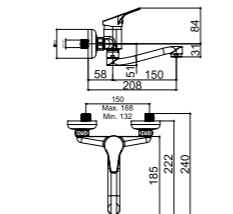

N2051702

KROM

₺2.200

KOLİ İÇİ ADETİ 8