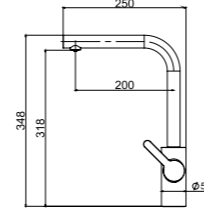

N2066417

PASLANMAZ ÇELİK

₺4.390

KOLİ İÇİ ADETİ 4