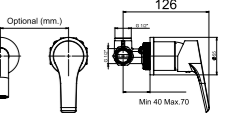

LAVABO
BATARYASI

N3011202

KROM

₺2.250

KOLİ İÇİ ADETİ 8

BİDE
BATARYASI

N2072902

KROM

₺2.290

KOLİ İÇİ ADETİ 8

BANYO
BATARYASI

N2035502

KROM

₺2.570

KOLİ İÇİ ADETİ 8

EVİYE
BATARYASI

N3063602

KROM

₺2.450

KOLİ İÇİ ADETİ 8

KUĞU
LAVABO
BATARYASI

N4013402

KROM

₺2.240

KOLİ İÇİ ADETİ 8

DUŞ
BATARYASI

N2038602

KROM

₺2.520

KOLİ İÇİ ADETİ 8

YÜKSEK
LAVABO
BATARYASI

N3012702

KROM

₺3.680

KOLİ İÇİ ADETİ 4

BANYO
BATARYASI

N2187002

KROM

₺2.990

KOLİ İÇİ ADETİ 8

Prizmatik

DUŞ
BATARYASI

N2188002

KROM

₺2.690

KOLİ İÇİ ADETİ 8

Prizmatik

LAVABO
BATARYASI

N2190702

KROM

₺4.620

KOLİ İÇİ ADETİ 8

Oval

BANYO
BATARYASI

N2131402

KROM

₺2.070

KOLİ İÇİ ADETİ 8

Prizmatik

SmartBox Sıva Üstü Grubu

! Bu ürün 97. sayfadaki SMARTBOX BANYO SIVA ALTI GRUBU ile birlikte satın alınmalıdır.

DUŞ
BATARYASI

N2131502

KROM

₺1.940

KOLİ İÇİ ADETİ 8

Prizmatik

SmartBox Sıva Üstü Grubu

! Bu ürün 97. sayfadaki SMARTBOX DUŞ SIVA ALTI GRUBU ile birlikte satın alınmalıdır.

BANYO
BATARYASI

N2131602

KROM

₺1.980

KOLİ İÇİ ADETİ 8

Oval

SmartBox Sıva Üstü Grubu

! Bu ürün 97. sayfadaki SMARTBOX BANYO SIVA ALTI GRUBU ile birlikte satın alınmalıdır.

DUŞ
BATARYASI

N2131702

KROM

₺1.890

KOLİ İÇİ ADETİ 8

Oval

SmartBox Sıva Üstü Grubu

! Bu ürün 97. sayfadaki SMARTBOX DUŞ SIVA ALTI GRUBU ile birlikte satın alınmalıdır.

LAVABO
BATARYASI

N2131902

KROM

₺3.200

KOLİ İÇİ ADETİ 8

Oval

SmartBox Sıva Üstü Grubu

! Bu ürün 97. sayfadaki SMARTBOX LAVABO SIVA ALTI GRUBU ile birlikte satın alınmalıdır.