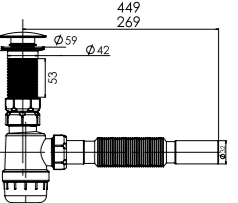

SIFONLAR

N201048002

KROM

₺660

KOLİ İÇİ ADETİ 10

Click-Clack Sifonu

SIFONLAR

N201148219

ALTIN

PVDRONICS

₺1.230

KOLİ İÇİ ADETİ 50

Click-Clack Sifonu

SIFONLAR

N201148013

SİYAH

INTENSE BLACK

₺1.280

KOLİ İÇİ ADETİ 50

Click-Clack Sifonu

SIFONLAR

N2600102

KROM

₺750

KOLİ İÇİ ADETİ 12

Lavabo Sifonu

SIFONLAR

N2610102

KROM

₺750

KOLİ İÇİ ADETİ 10

Lavabo Sifonu

SIFONLAR

N2610202

KROM

₺940

KOLİ İÇİ ADETİ 10

Lavabo Sifonu

SIFONLAR

N2600202

KROM

₺990

KOLİ İÇİ ADETİ 12

Lavabo Sifonu

SIFONLAR

N2610302

KROM

₺940

KOLİ İÇİ ADETİ 10

Eviye Sifonu

SIFONLAR

N2600302

KROM

₺1.040

KOLİ İÇİ ADETİ 12

Eviye Sifonu

SIFONLAR

N2610502

KROM

₺570

KOLİ İÇİ ADETİ 10

Plastik Lavabo Sifonu

SIFONLAR

N2610402

KROM

₺520

KOLİ İÇİ ADETİ 10

Plastik Lavabo Sifonu (Körüklü)