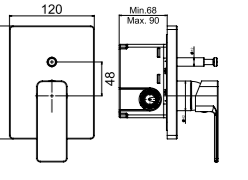

LAVABO
BATARYASI

N3014902

KROM

₺3.170

KOLİ İÇİ ADETİ 8

BANYO
BATARYASI

N2037902

KROM

₺3.180

KOLİ İÇİ ADETİ 8

EVİYE
BATARYASI

N3064202

KROM

₺3.420

KOLİ İÇİ ADETİ 4

DUŞ
BATARYASI

N2038002

KROM

₺3.160

KOLİ İÇİ ADETİ 8

KUĞU
LAVABO
BATARYASI

N4014402

KROM

₺2.950

KOLİ İÇİ ADETİ 8

BANYO
BATARYASI

N2187102

KROM

₺3.630

KOLİ İÇİ ADETİ 8

Prizmatik

DUŞ
BATARYASI

N2188102

KROM

₺3.270

KOLİ İÇİ ADETİ 8

Prizmatik

LAVABO
BATARYASI

N2190402

KROM

₺4.950

KOLİ İÇİ ADETİ 8

Oval

BANYO
BATARYASI

N2133902

KROM

₺2.410

KOLİ İÇİ ADETİ 8

Prizmatik

SmartBox Sıva Üstü Grubu

! Bu ürün 97. sayfadaki SMARTBOX BANYO SIVA ALTI GRUBU ile birlikte satın alınmalıdır.

DUŞ
BATARYASI

N2134002

KROM

₺2.260

KOLİ İÇİ ADETİ 8

Prizmatik

SmartBox Sıva Üstü Grubu

! Bu ürün 97. sayfadaki SMARTBOX DUŞ SIVA ALTI GRUBU ile birlikte satın alınmalıdır.

BANYO
BATARYASI

N2134102

KROM

₺2.360

KOLİ İÇİ ADETİ 8

Oval

SmartBox Sıva Üstü Grubu

! Bu ürün 97. sayfadaki SMARTBOX BANYO SIVA ALTI GRUBU ile birlikte satın alınmalıdır.

DUŞ
BATARYASI

N2134202

KROM

₺2.220

KOLİ İÇİ ADETİ 8

Oval

SmartBox Sıva Üstü Grubu

! Bu ürün 97. sayfadaki SMARTBOX DUŞ SIVA ALTI GRUBU ile birlikte satın alınmalıdır.

LAVABO
BATARYASI

N2134402

KROM

₺3.540

KOLİ İÇİ ADETİ 8

Oval

SmartBox Sıva Üstü Grubu

! Bu ürün 97. sayfadaki SMARTBOX LAVABO SIVA ALTI GRUBU ile birlikte satın alınmalıdır.