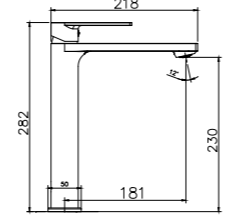

LAVABO
BATARYASI

N4015029

SİYAH

₺4.710

KOLI İÇİ ADETİ 10

INTENSE
BLACK

BANYO
BATARYASI

N2036929

SİYAH

₺9.900

KOLI İÇİ ADETİ 10

INTENSE
BLACK

EVİYE
BATARYASI

N3064729

SİYAH

₺9.900

KOLI İÇİ ADETİ 10

INTENSE
BLACK

YÜKSEK
LAVABO
BATARYASI

N4015129

SİYAH

₺9.750

KOLI İÇİ ADETİ 10

INTENSE
BLACK

■ Satış Başlangıcı: Haziran 2023