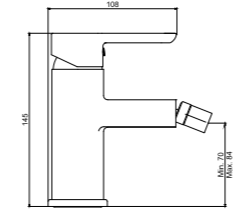

N2073302

KROM

₺1.980

KOLİ İÇİ ADETİ 8