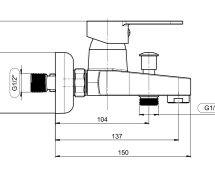

LAVABO
BATARYASI

N3017302

KROM

₺1.670

KOLİ İÇİ ADETİ 8

BANYO
BATARYASI

N2033502

KROM

₺2.050

KOLİ İÇİ ADETİ 8

EVİYE
BATARYASI

N3063402

KROM

₺1.960

KOLİ İÇİ ADETİ 8

DUŞ
BATARYASI

N3032002

KROM

₺2.010

KOLİ İÇİ ADETİ 8

KUĞU
LAVABO
BATARYASI

N4013202

KROM

₺1.820

KOLİ İÇİ ADETİ 8

BANYO
BATARYASI

Oval

N2180802

KROM

₺2.570

KOLİ İÇİ ADETİ 8

DUŞ
BATARYASI

Oval

N2180902

KROM

₺2.310

KOLİ İÇİ ADETİ 8