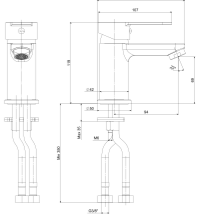

N3017302

KROM

₺1.670

KOLİ İÇİ ADETİ 8