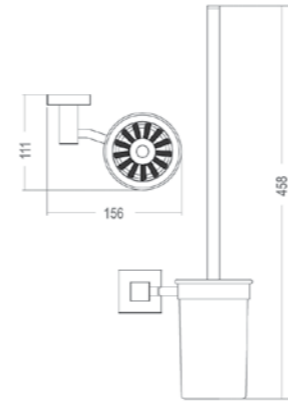

N1042202 ₺1.940

KROM KOLİ İÇİ ADETİ 10

Tuvalet Fırçası

N1042219 ₺2.970

ALTIN KOLİ İÇİ ADETİ 10

Tuvalet Fırçası

N1042229 ₺2.780

SİYAH KOLİ İÇİ ADETİ 10

Tuvalet Fırçası

N1041202 ₺1.020

KROM KOLİ İÇİ ADETİ 10

Halka Havluluk