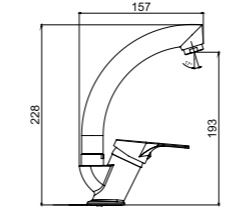

N4011502

KROM

₺1.670

KOLİ İÇİ ADETİ 8