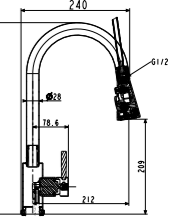

N2043617

PASLANMAZ ÇELİK

₺3.696

KOLİ İÇİ ADETİ 4