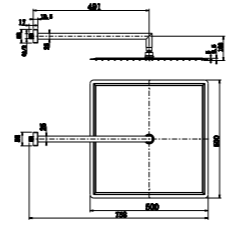

## DUŞ BAŞLIĞI

N2892402

KROM

₺11.900

KOLİ İÇİ ADETİ

Kare Duş Başlığı  
(Duvardan Sabitlemeli) (500x500 mm)