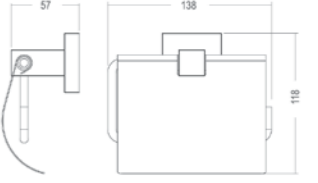

N1041802 ₺1.160

KROM KOLİ İÇİ ADETİ 10

Sabunluk