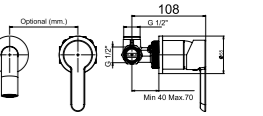

LAVABO
BATARYASI

N3014602

KROM

₺1.860

KOLİ İÇİ ADETİ 8

BİDE
BATARYASI

N2073302

KROM

₺1.980

KOLİ İÇİ ADETİ 8

BANYO
BATARYASI

N3033602

KROM

₺2.340

KOLİ İÇİ ADETİ 8

EVİYE
BATARYASI

N3063502

KROM

₺2.100

KOLİ İÇİ ADETİ 8

KUĞU
LAVABO
BATARYASI

N4013302

KROM

₺1.960

KOLİ İÇİ ADETİ 8

DUŞ
BATARYASI

N2037702

KROM

₺2.150

KOLİ İÇİ ADETİ 8

YÜKSEK
LAVABO
BATARYASI

N3014402

KROM

₺3.390

KOLİ İÇİ ADETİ 4

BANYO
BATARYASI

N2182002

KROM

₺2.710

KOLİ İÇİ ADETİ 8

Oval

DUŞ
BATARYASI

N2182102

KROM

₺2.440

KOLİ İÇİ ADETİ 8

Oval

LAVABO
BATARYASI

N2190902

KROM

₺4.390

KOLİ İÇİ ADETİ 8

Oval

BANYO
BATARYASI

N2132102

KROM

₺1.890

KOLİ İÇİ ADETİ 8

Prizmatik

SmartBox Sıva Üstü Grubu

! Bu ürün 97. sayfadaki SMARTBOX BANYO SIVA ALTI GRUBU ile birlikte satın alınmalıdır.

DUŞ
BATARYASI

N2132202

KROM

₺1.790

KOLİ İÇİ ADETİ 8

Prizmatik

SmartBox Sıva Üstü Grubu

! Bu ürün 97. sayfadaki SMARTBOX DUŞ SIVA ALTI GRUBU ile birlikte satın alınmalıdır.

BANYO
BATARYASI

N2132302

KROM

₺1.840

KOLİ İÇİ ADETİ 8

Oval

SmartBox Sıva Üstü Grubu

! Bu ürün 97. sayfadaki SMARTBOX BANYO SIVA ALTI GRUBU ile birlikte satın alınmalıdır.

DUŞ
BATARYASI

N2132402

KROM

₺1.700

KOLİ İÇİ ADETİ 8

Oval

SmartBox Sıva Üstü Grubu

! Bu ürün 97. sayfadaki SMARTBOX DUŞ SIVA ALTI GRUBU ile birlikte satın alınmalıdır.

LAVABO
BATARYASI

N2132602

KROM

₺3.020

KOLİ İÇİ ADETİ 8

Oval

SmartBox Sıva Üstü Grubu

! Bu ürün 97. sayfadaki SMARTBOX LAVABO SIVA ALTI GRUBU ile birlikte satın alınmalıdır.