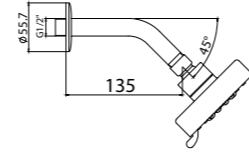

DUŞ
BAŞLIĞI

N2893002

KROM

₺750

KOLİ İÇİ ADETİ 8

5 Fonksiyonlu

DUŞ
BAŞLIĞI

N2893102

KROM

₺660

KOLİ İÇİ ADETİ 8

3 Fonksiyonlu

DUŞ
BAŞLIĞI

N2893902

KROM

₺570

KOLİ İÇİ ADETİ 8

AKSESUAR

BASICS

TRENTO
AKSESUAR

N1041502

KROM

₺520

KOLİ İÇİ ADETİ 20

Uzun Havluluk

TRENTO
AKSESUAR

N1043302

KROM

₺380

KOLİ İÇİ ADETİ 20

2'li Bornozluk

TRENTO
AKSESUAR

N1041602

KROM

₺520

KOLİ İÇİ ADETİ 20

Halka Havluluk

TRENTO
AKSESUAR

N1043702

KROM

₺520

KOLİ İÇİ ADETİ 20

Kapaklı Tuvalet Kağıtlık

TRENTO
AKSESUAR PAKETİ

Kapaklı Tuvalet Kağıtlık

2'li Bornozluk

Halka Havluluk

Uzun Havluluk

N5006002

KROM

₺1.740

KOLİ İÇİ ADETİ 1

4'ü 1 Arada Aksesuar Seti