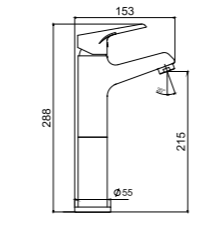

KOLİ İÇİ ADETİ 8

YÜKSEK  
LAVABO  
BATARYASI

N3012702

KROM

₺3.680

KOLİ İÇİ ADETİ 4

BANYO  
BATARYASI

N2187002