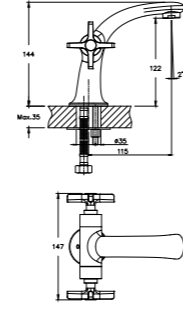

TRESA

**TRINITY**

**NSK**  
BATH & KITCHEN

**BATH & KITCHEN**

LAVABO  
BATARYALARIN3013102 ₺4.330  
● KROM KOLİ İÇİ ADETİ 10N3013119 ₺5.690  
● ALTIN KOLİ İÇİ ADETİ 10N3013124 ₺5.690  
● BRONZ KOLİ İÇİ ADETİ 10BANYO  
BATARYALARIN3031202 ₺7.030  
● KROM KOLİ İÇİ ADETİ 10N3031219 ₺9.800  
● ALTIN KOLİ İÇİ ADETİ 10N3031224 ₺9.800  
● BRONZ KOLİ İÇİ ADETİ 10EVİYE  
BATARYALARIN3061002 ₺5.800  
● KROM KOLİ İÇİ ADETİ 10N3061019 ₺7.730  
● ALTIN KOLİ İÇİ ADETİ 10N3061024 ₺7.730  
● BRONZ KOLİ İÇİ ADETİ 10DUŞ  
BATARYALARIN3031102 ₺6.030  
● KROM KOLİ İÇİ ADETİ 10N3031119 ₺7.730  
● ALTIN KOLİ İÇİ ADETİ 10N3031124 ₺7.730  
● BRONZ KOLİ İÇİ ADETİ 10