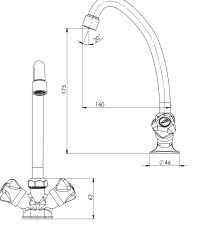

N4011402

● KROM

₺1.330

KOLİ İÇİ ADETİ 8