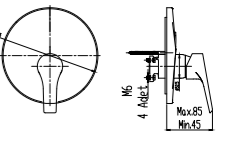

LAVABO
BATARYASI

N3011202

KROM

₺2.250

KOLİ İÇİ ADETİ 8

BİDE
BATARYASI

N2072902

KROM

₺2.290

KOLİ İÇİ ADETİ 8

BANYO
BATARYASI

N2035502

KROM

₺2.570

KOLİ İÇİ ADETİ 8

EVİYE
BATARYASI

N3063602

KROM

₺2.450

KOLİ İÇİ ADETİ 8

KUĞU
LAVABO
BATARYASI

N4013402

KROM

₺2.240

KOLİ İÇİ ADETİ 8

DUŞ
BATARYASI

N2038602

KROM

₺2.520

KOLİ İÇİ ADETİ 8

YÜKSEK
LAVABO
BATARYASI

N3012702

KROM

₺3.680

KOLİ İÇİ ADETİ 4

BANYO
BATARYASI

N2187002

KROM

₺2.990

KOLİ İÇİ ADETİ 8

Prizmatik

DUŞ
BATARYASI

N2188002

KROM

₺2.690

KOLİ İÇİ ADETİ 8

Prizmatik

LAVABO
BATARYASI

N2190702

KROM

₺4.620

KOLİ İÇİ ADETİ 8

Oval

BANYO
BATARYASI

N2131402

KROM

₺2.070

KOLİ İÇİ ADETİ 8

Prizmatik

SmartBox Sıva Üstü Grubu

! Bu ürün 97. sayfadaki SMARTBOX BANYO SIVA ALTI GRUBU ile birlikte satın alınmalıdır.

DUŞ
BATARYASI

N2131502

KROM

₺1.940

KOLİ İÇİ ADETİ 8

Prizmatik

SmartBox Sıva Üstü Grubu

! Bu ürün 97. sayfadaki SMARTBOX DUŞ SIVA ALTI GRUBU ile birlikte satın alınmalıdır.

BANYO
BATARYASI

N2131602

KROM

₺1.980

KOLİ İÇİ ADETİ 8

Oval

SmartBox Sıva Üstü Grubu

! Bu ürün 97. sayfadaki SMARTBOX BANYO SIVA ALTI GRUBU ile birlikte satın alınmalıdır.

DUŞ
BATARYASI

N2131702

KROM

₺1.890

KOLİ İÇİ ADETİ 8

Oval

SmartBox Sıva Üstü Grubu

! Bu ürün 97. sayfadaki SMARTBOX DUŞ SIVA ALTI GRUBU ile birlikte satın alınmalıdır.

LAVABO
BATARYASI

N2131902

KROM

₺3.200

KOLİ İÇİ ADETİ 8

Oval

SmartBox Sıva Üstü Grubu

! Bu ürün 97. sayfadaki SMARTBOX LAVABO SIVA ALTI GRUBU ile birlikte satın alınmalıdır.