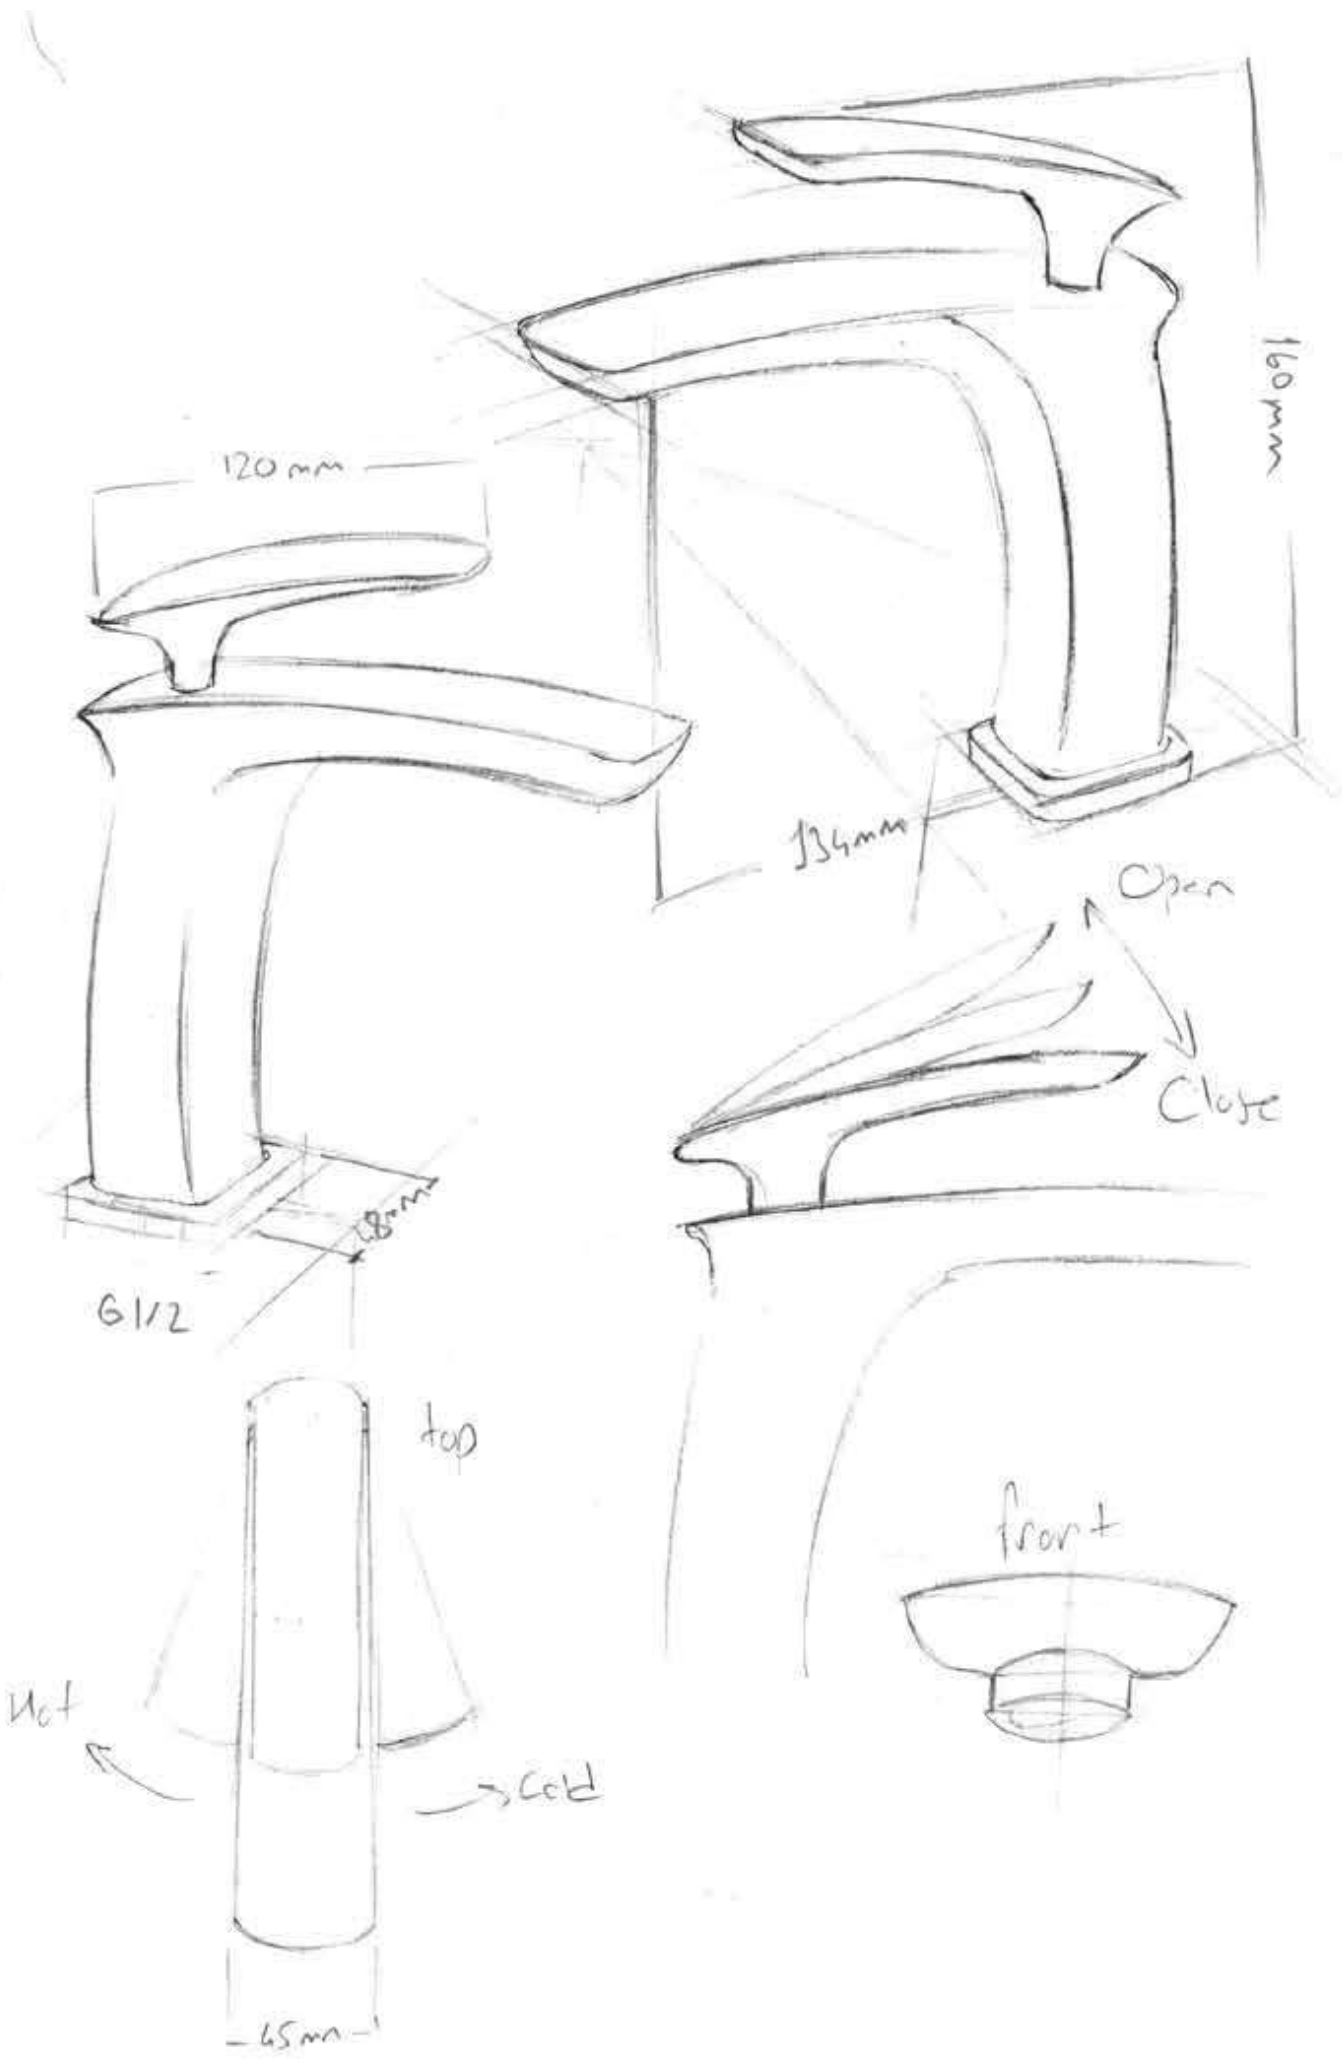

newarc®  
choose your own style

28

Fiyat Katalođu 2023/2

[www.newarc.com.tr](http://www.newarc.com.tr)

50 yıllık tecrübesiyle **NEWARC** yüksek kalite standartlarına ve müşteri memnuniyetine yönelik başarılı girişimleriyle günümüz Armatür ve Vitrifiye sektöründe hizmetlerine devam etmektedir. Mutfak ve banyolar için armatürler üreten **NEWARC** markası, planlı yatırımları ve teknolojik gelişmeleri takip eden vizyonu sayesinde, Sancaktepe'deki armatür ve Çorlu'daki vitrifiye tesislerinde faaliyetini sürdürmektedir.