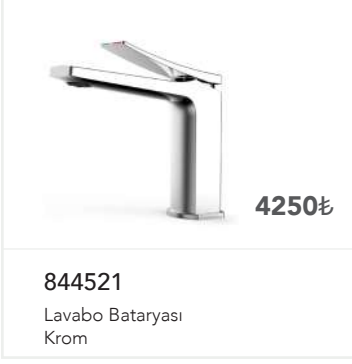

5400₺

671525

Lavabo Bataryası  
Siyah - Parlak Bakır

7750₺

671005

Çanak Tipi Lavabo Bataryası  
Siyah - Parlak Bakır

6350₺

671895

Eyre Bataryası  
Siyah - Parlak Bakır

ZETA

23750₺

671535

Digital Duş Ünitesi  
Metalik Gri

10250₺

105511

Banyo Bataryası  
Siyah

6000₺

105521

Lavabo Bataryası  
Siyah

7000₺

105001

Çanak Tipi Lavabo Bataryası  
Siyah

6500₺

105531

Eyre Bataryası  
Siyah

10000₺

105571

Ankastre Lavabo Bataryası  
Siyah

1050₺

105632

Stop Valf  
Siyah

18300₺