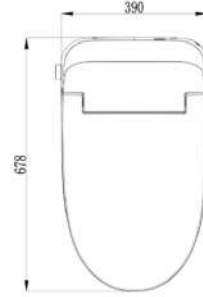

## MEGA-FLUSH TAKIM KLOZET MEGA068 - BEYAZ

- Yerden, gömme rezervuar gerektirmeyen takım klozet set
- Ön temizleme ve arka temizleme için taharat sifonu
- Duvar-gider arası mesafe 305 mm'dir.

Mega-flush Takım Klozet  
68x39x49 cm