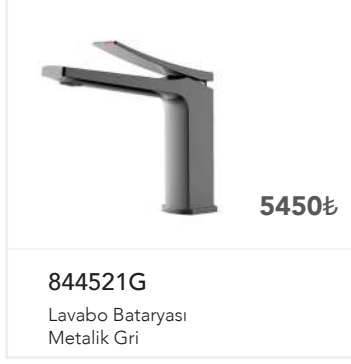

Eyre Bataryası  
Siyah - Parlak Bakır

ZETA

23750₺

671535

Digital Duş Ünitesi  
Metalik Gri

10250₺

105511

Banyo Bataryası  
Siyah