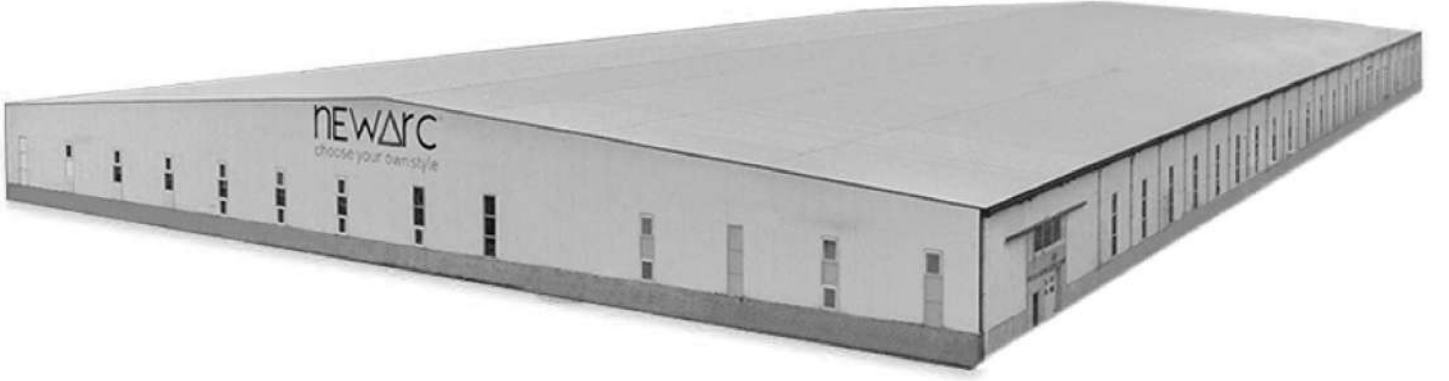

newarc®  
choose your own style

28

Fiyat Katalođu 2023/2

[www.newarc.com.tr](http://www.newarc.com.tr)

50 yıllık tecrübesiyle **NEWARC** yüksek kalite standartlarına ve müşteri memnuniyetine yönelik başarılı girişimleriyle günümüz Armatür ve Vitrifiye sektöründe hizmetlerine devam etmektedir. Mutfak ve banyolar için armatürler üreten **NEWARC** markası, planlı yatırımları ve teknolojik gelişmeleri takip eden vizyonu sayesinde, Sancaktepe'deki armatür ve Çorlu'daki vitrifiye tesislerinde faaliyetini sürdürmektedir.